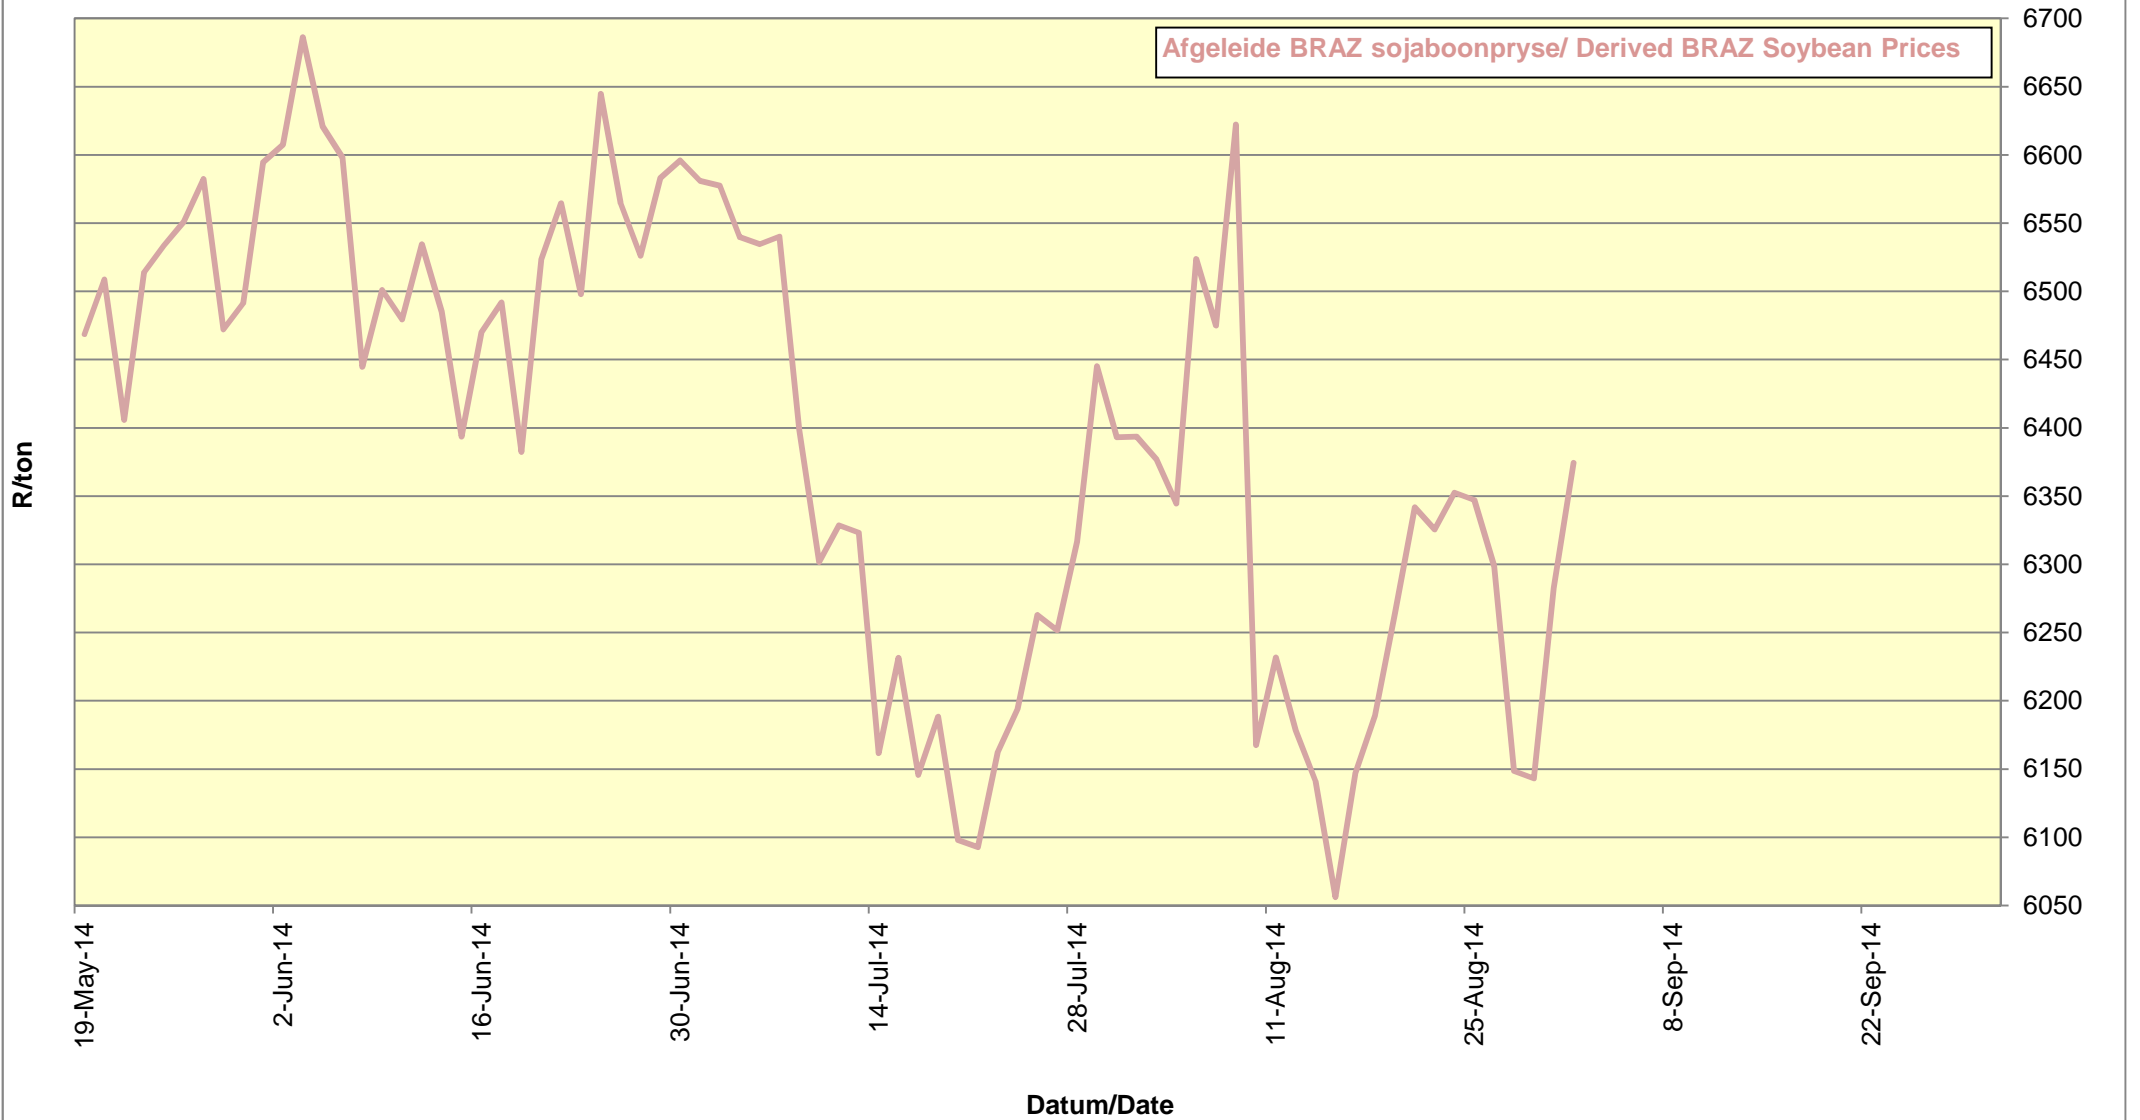

PRYSE VAN SOJABONE GELEWER IN RANDFONTEIN PRICES OF SOYBEANS DELIVERED IN RANDFONTEIN