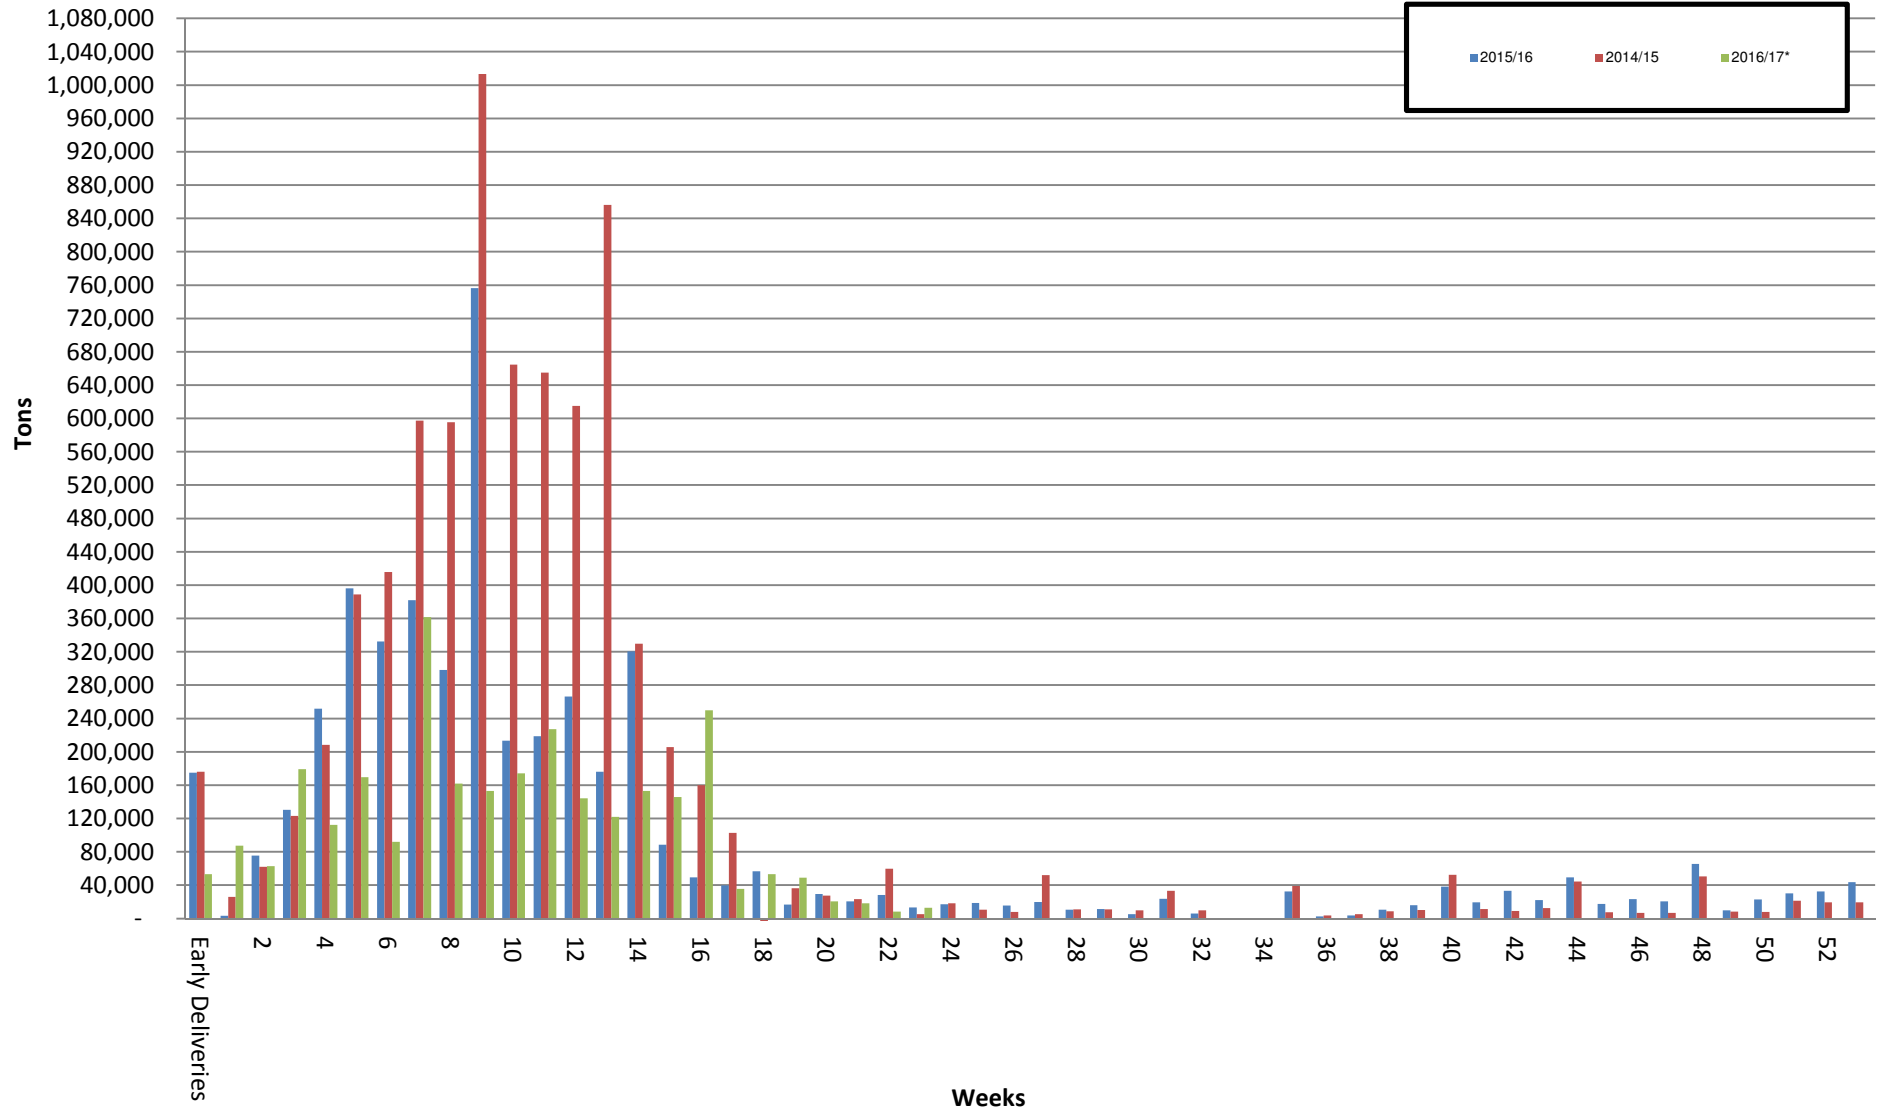

White Maize: Weekly producer deliveries

Yellow Maize: Weekly producer deliveries

Weeklikse mielielewerings (Bemarkingsjaar: Mei tot April 2016/17)

Weeklikse totale mielielewerings (Bemarkingsjaar: Mei tot April)

Weeklikse kumulatiewe mielielewerings (Bemarkingsjaar: Mei tot

April)

Totale mielielewerings tot datum in vergelyking met vorige bemarkingsjare