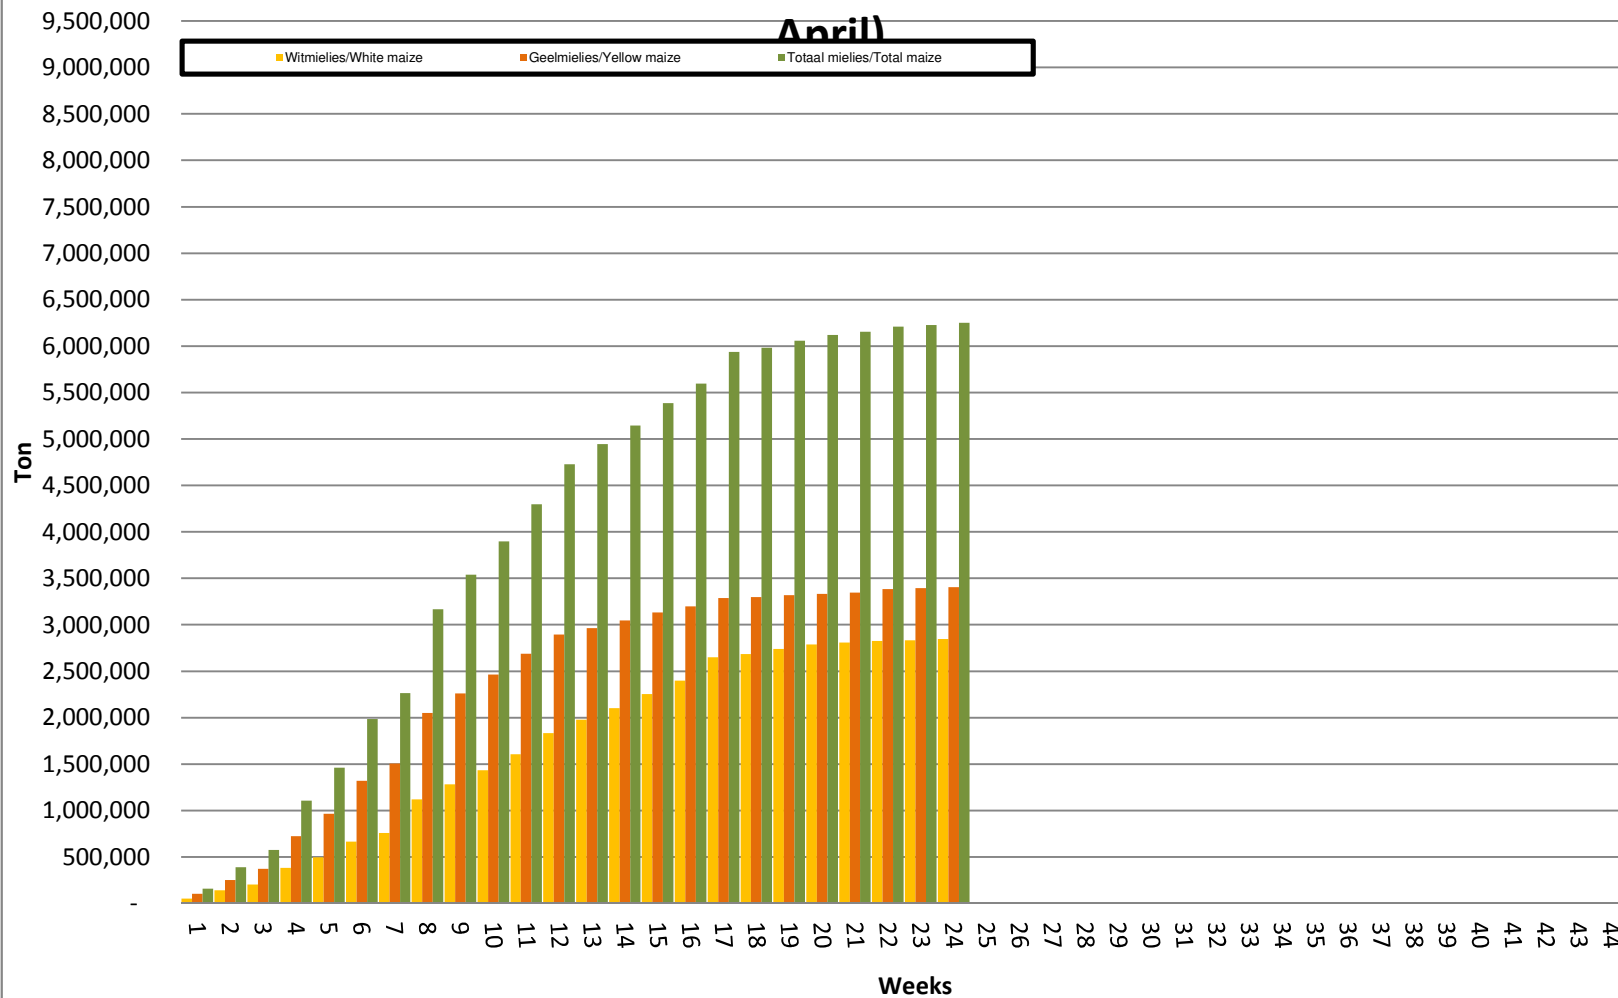

White Maize: Weekly producer deliveries

Yellow Maize: Weekly producer deliveries

Weeklikse mielielewerings (Bemarkingsjaar: Mei tot April 2016/17)

Weeklikse totale mielielewerings (Bemarkingsjaar: Mei tot April)

Weeklikse kumulatiewe mielielewerings (Bemarkingsjaar: Mei tot

April)

Totale mielielewerings tot datum in vergelyking met vorige bemarkingsjare