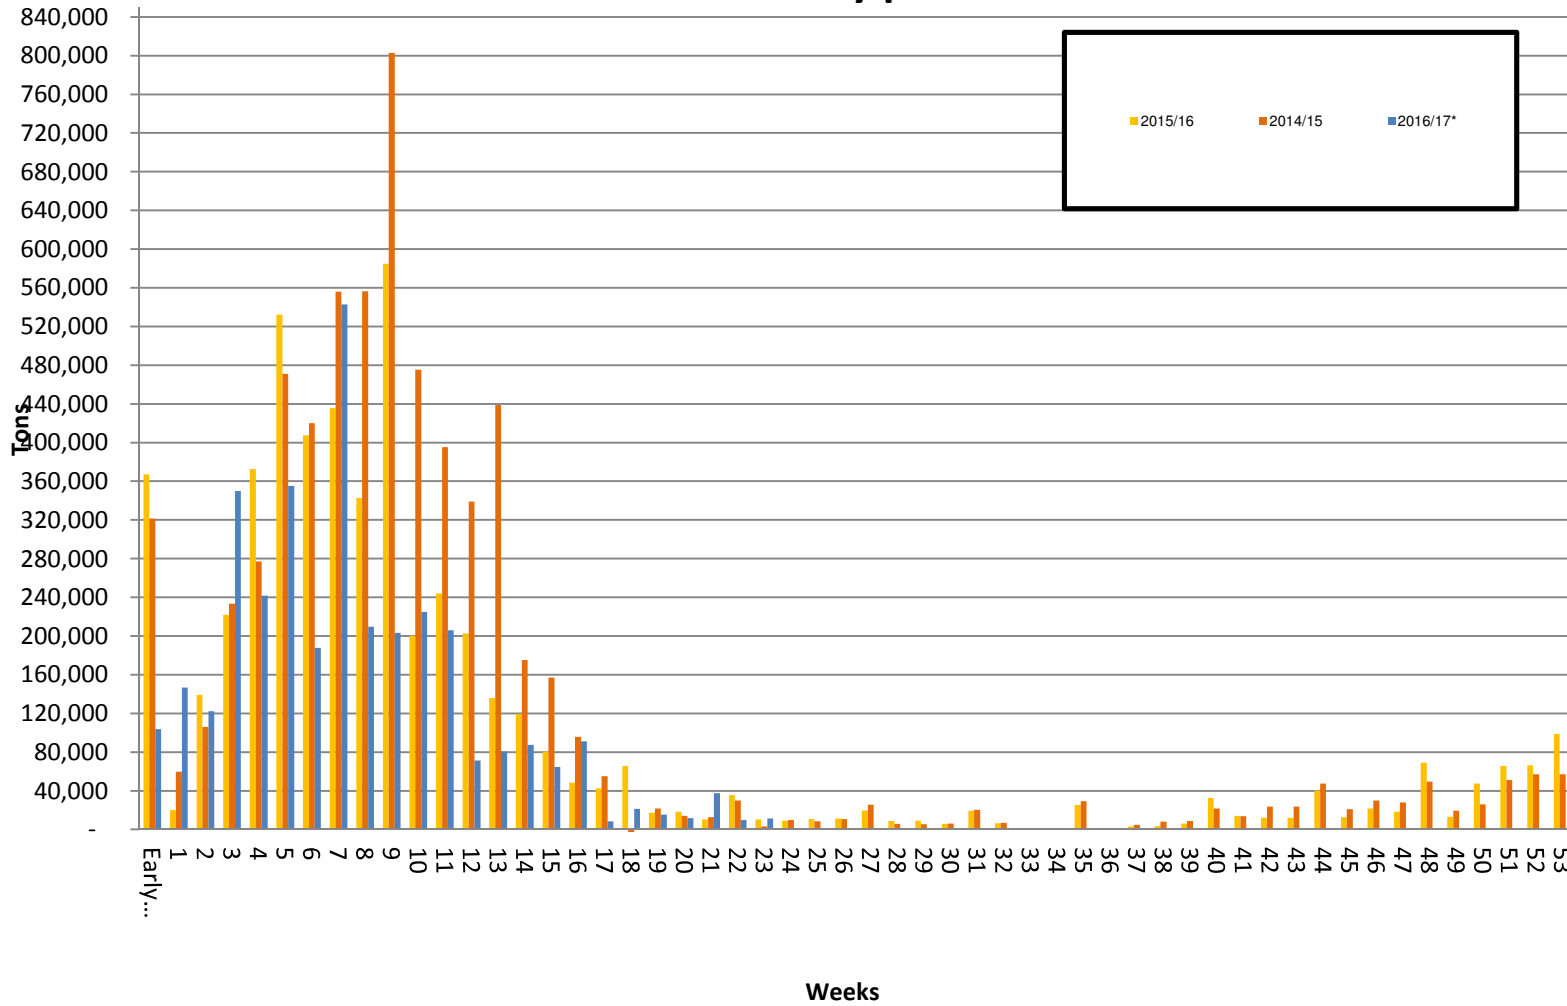

White Maize: Weekly producer deliveries

Yellow Maize: Weekly producer deliveries

Weeklikse mielielewerings (Bemarkingsjaar: Mei tot April 2016/17)

Weeklikse totale mielielewerings (Bemarkingsjaar: Mei tot April)

Weeklikse kumulatiewe mielielewerings (Bemarkingsjaar: Mei tot

April)

Totale mielielewerings tot datum in vergelyking met vorige bemarkingsjare