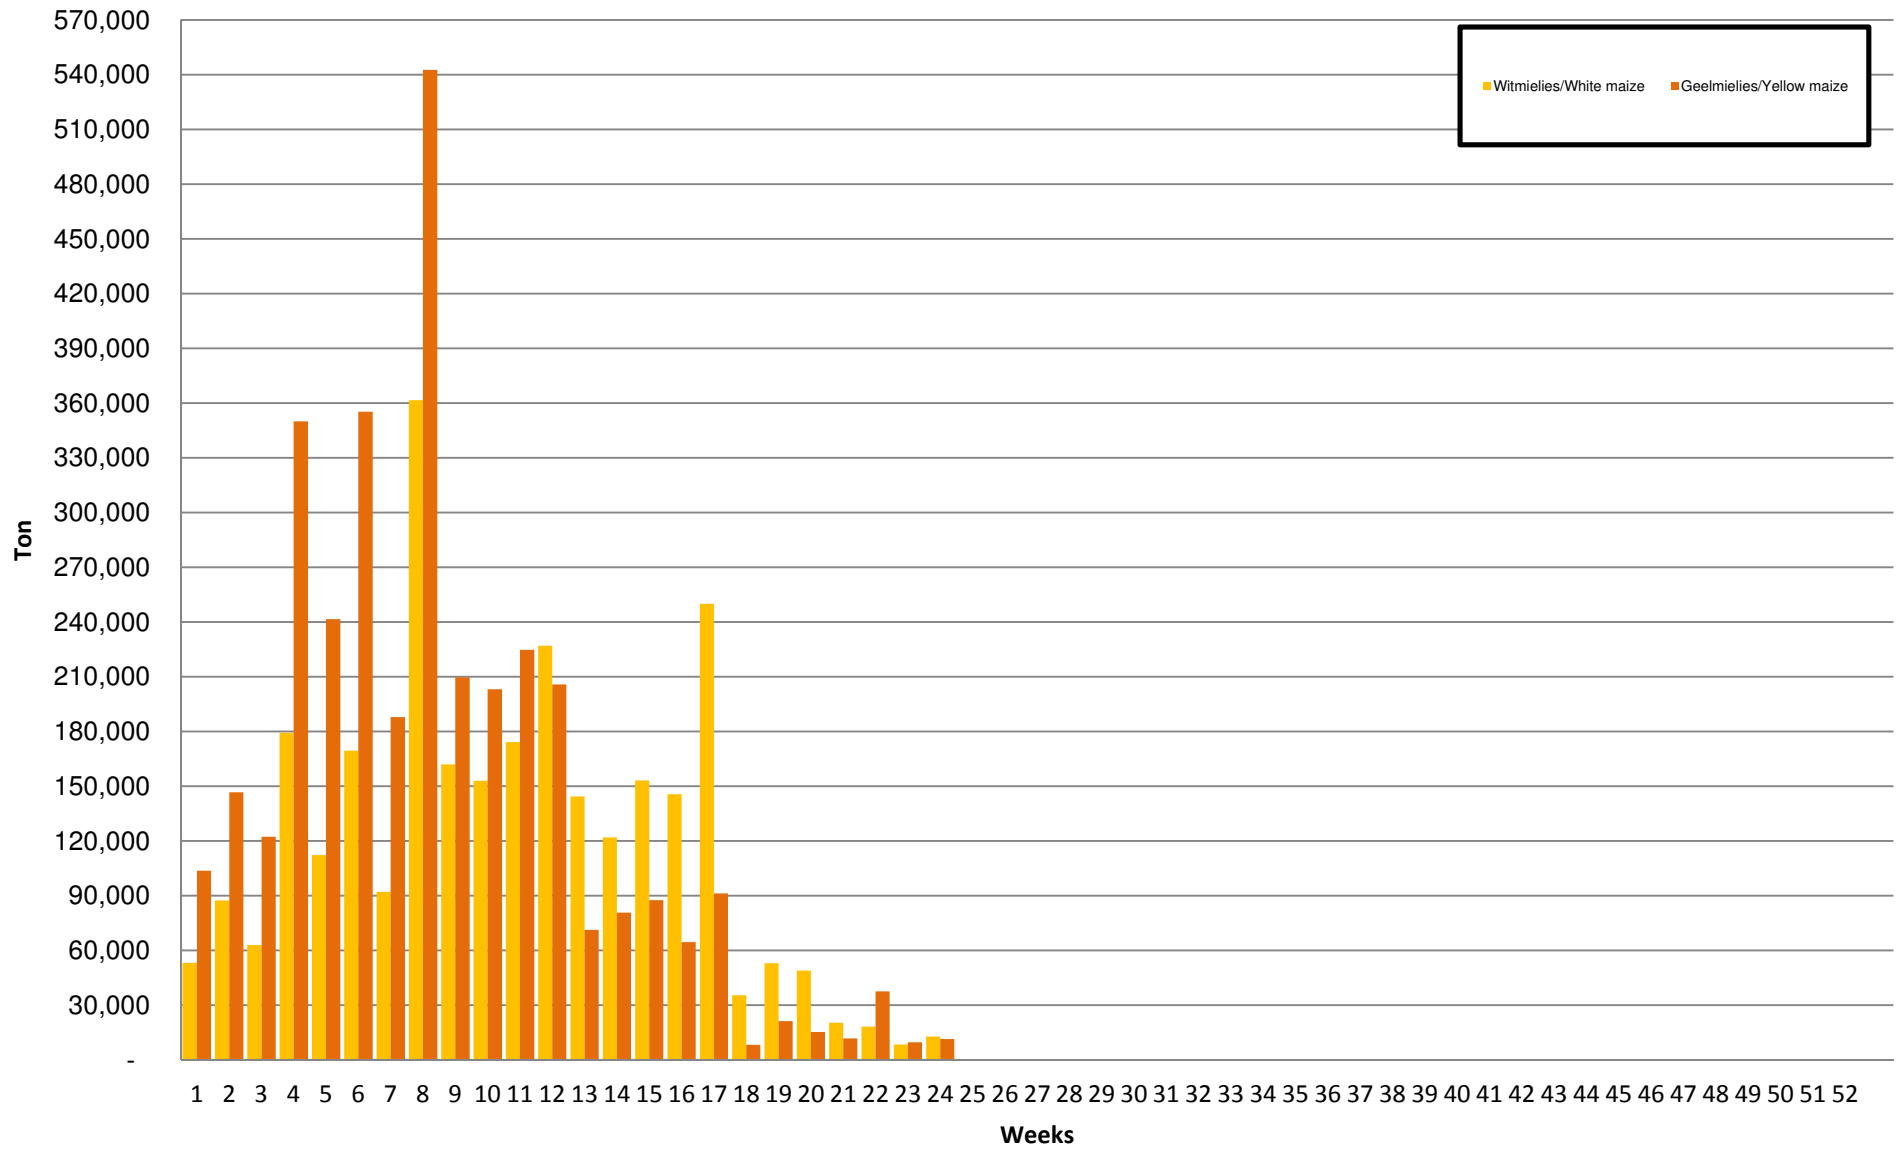

White Maize: Weekly producer deliveries

Yellow Maize: Weekly producer deliveries

Weeklikse mielielewerings (Bemarkingsjaar: Mei tot April 2016/17)

Weeklikse totale mielielewerings (Bemarkingsjaar: Mei tot April)

Weeklikse kumulatiewe mielielewerings (Bemarkingsjaar: Mei tot

April)

Totale mielielewerings tot datum in vergelyking met vorige bemarkingsjare