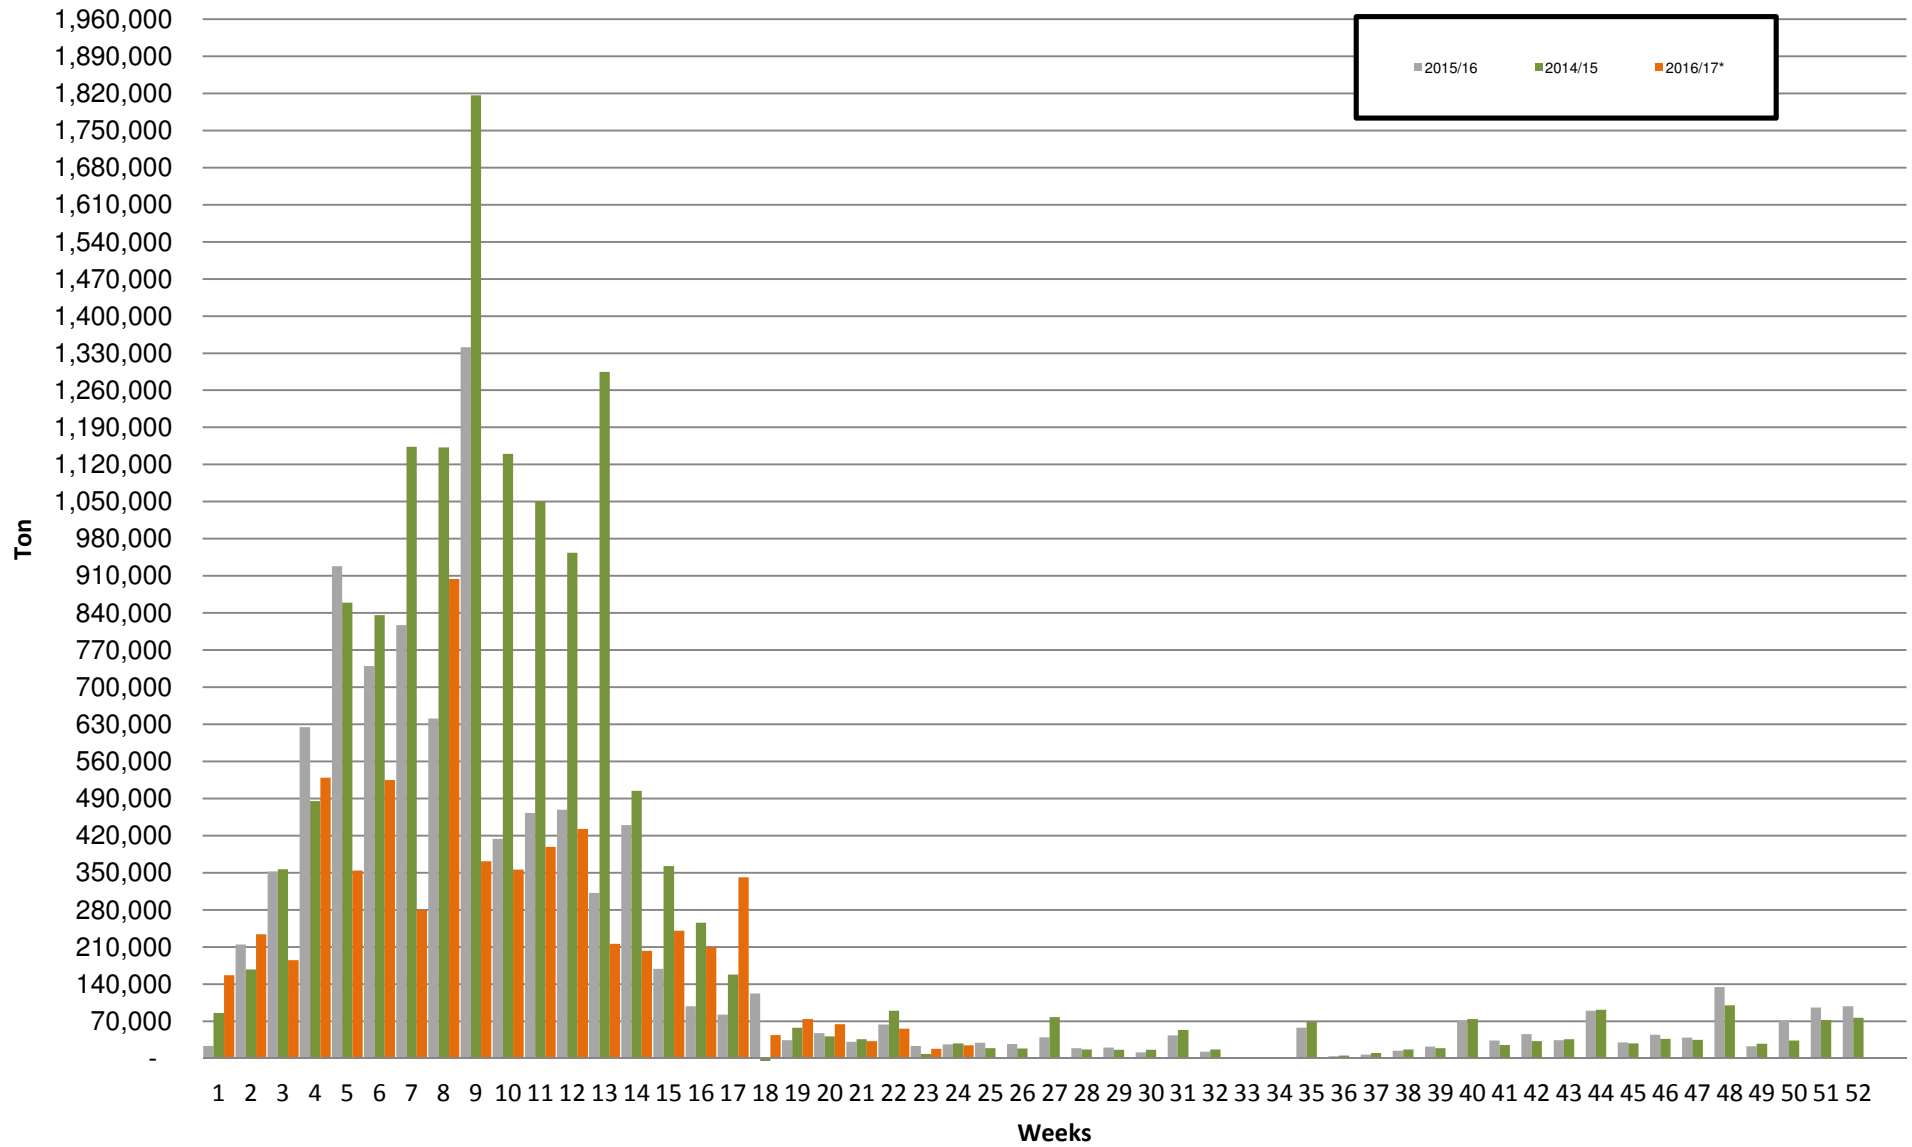

White Maize: Weekly producer deliveries

Yellow Maize: Weekly producer deliveries

Weeklikse mielielewerings (Bemarkingsjaar: Mei tot April 2016/17)

Weeklikse totale mielielewerings (Bemarkingsjaar: Mei tot April)

Weeklikse kumulatiewe mielielewerings (Bemarkingsjaar: Mei tot

April)

Totale mielielewerings tot datum in vergelyking met vorige bemarkingsjare