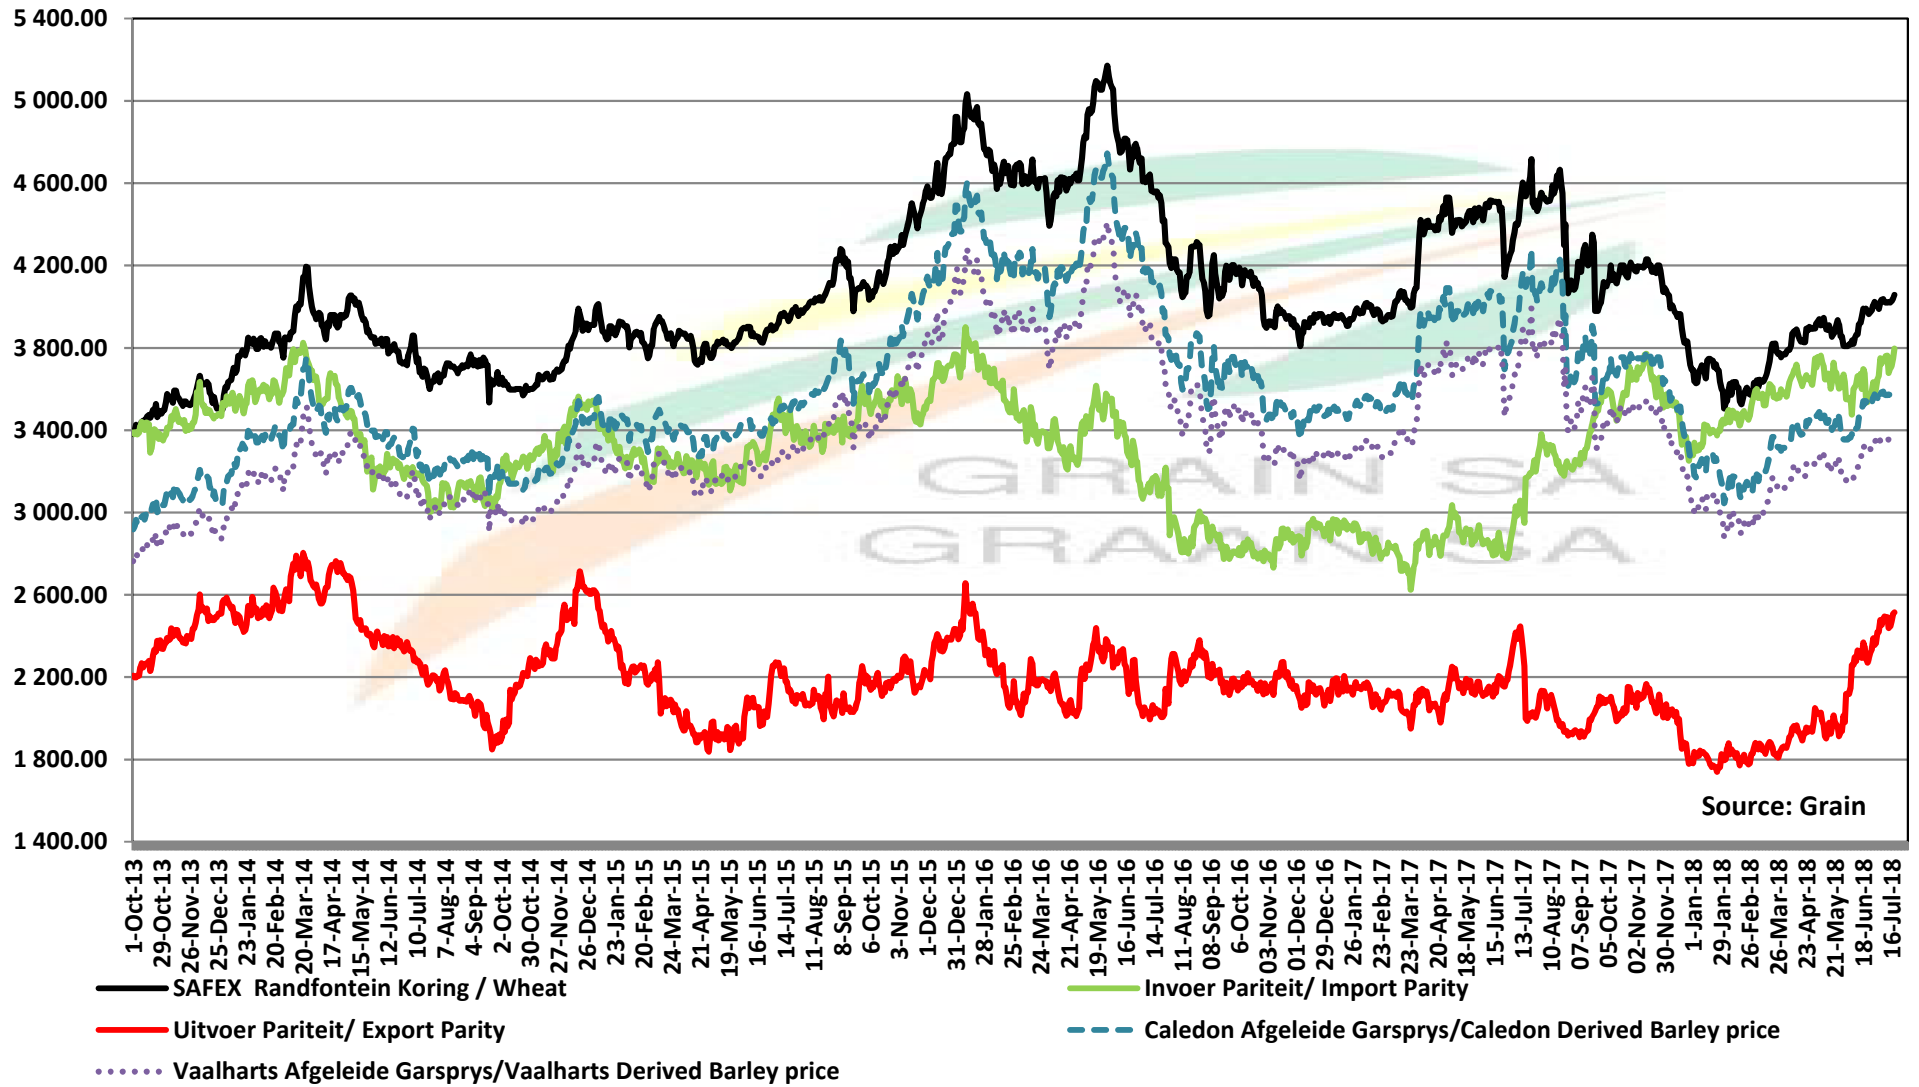

PRICES OF WHEAT DELIVERED IN RANDFONTEIN PRYSE VAN KORING GELEWER IN RANDFONTEIN

- SAFEX Randfontein Koring / Wheat
- Argentynse Koring Invoerpariteit/Argentinian Wheat Import Parity
- Duitse koring Uitvoerpariteit/German wheat Export parity
- Koring VSA HRW #2 / Wheat USA HRW #2
- Duitse Koring Invoerpariteit/German Wheat Import Parity

PRYSE VAN GARS GELEWER IN RANDFONTEIN

IMPORT PARITY OF USA HRW AND FRANCE FEED BARLEY

INVOERPARITEIT VAN VSA HRW KORING EN FRANSE VOERGARS

— KORING VSA HRW #2/ WHEAT USA HRW #2
— FRANSE VOERGARS/ FRANCE FEED BARLEY