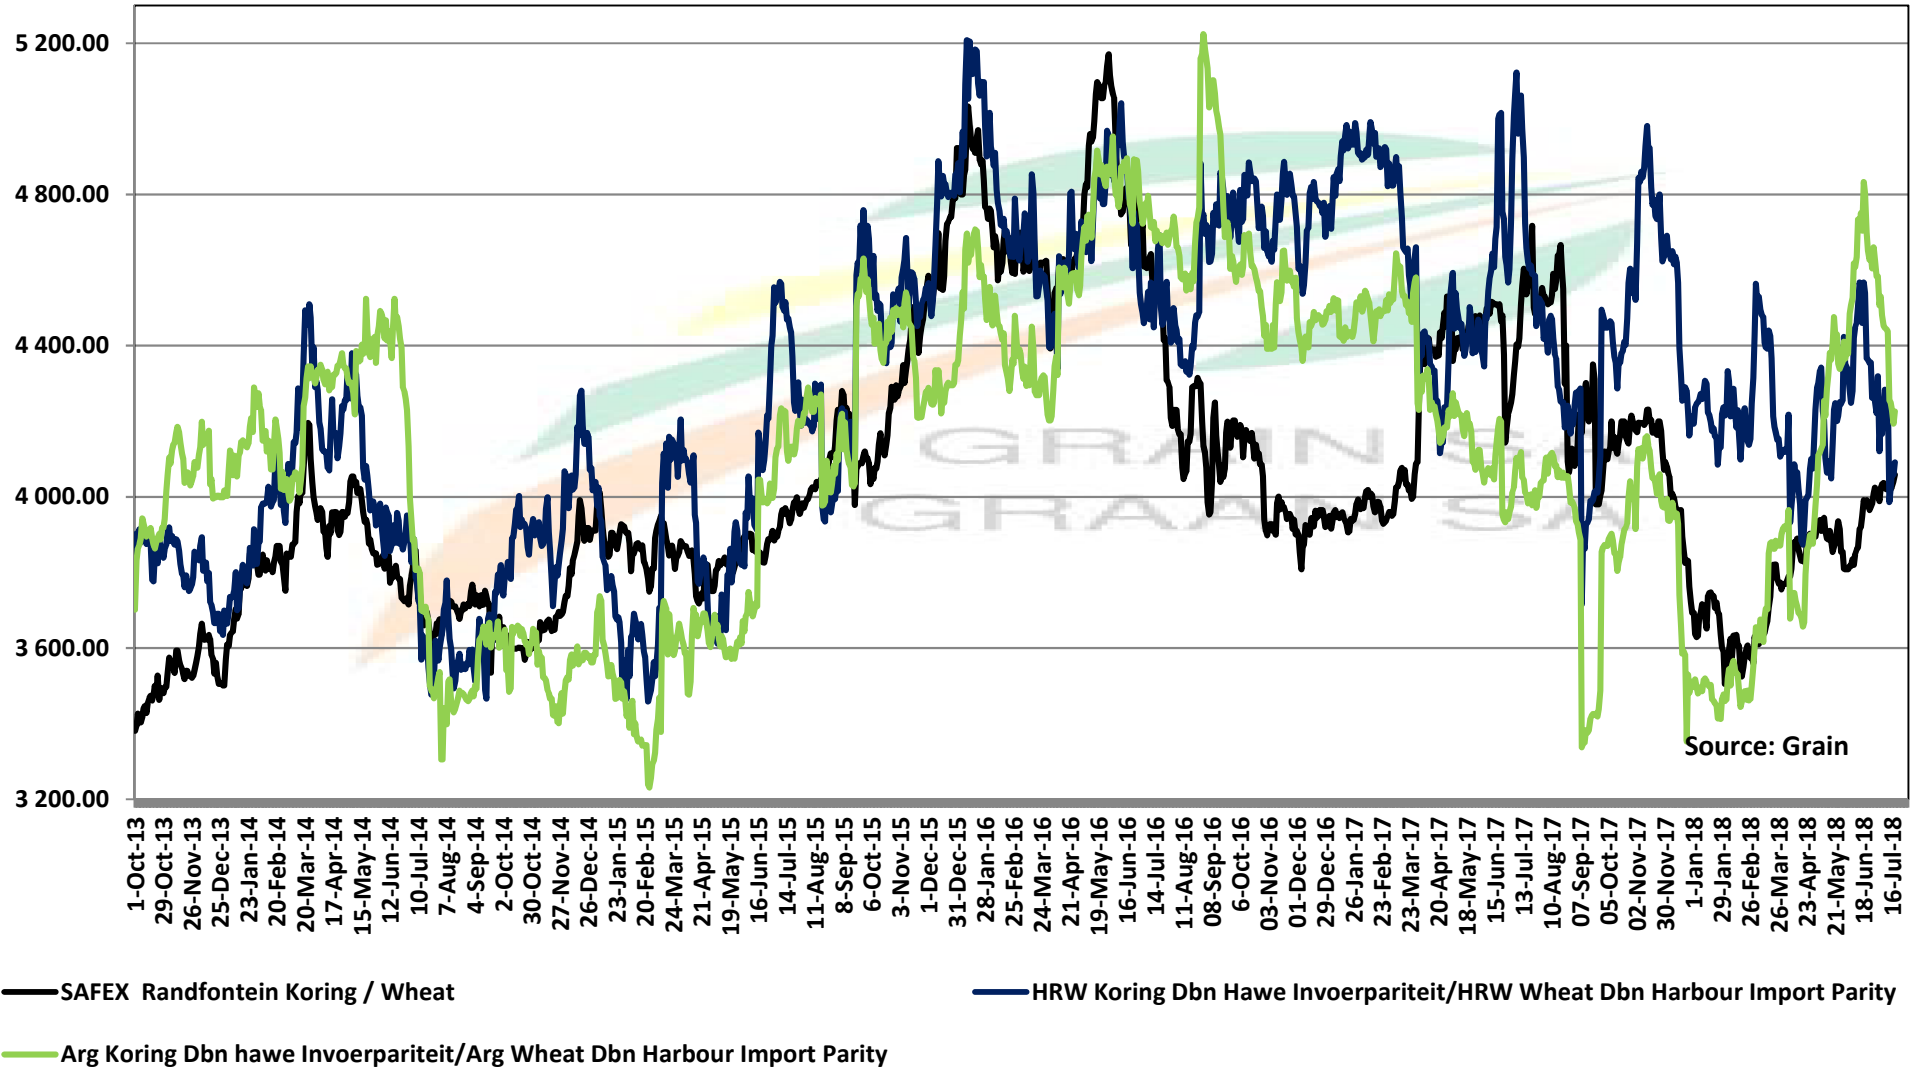

PRICES OF WHEAT DELIVERED IN DURBAN HARBOUR PRYSE VAN KORING VIR LEWERING IN DURBAN HAWE