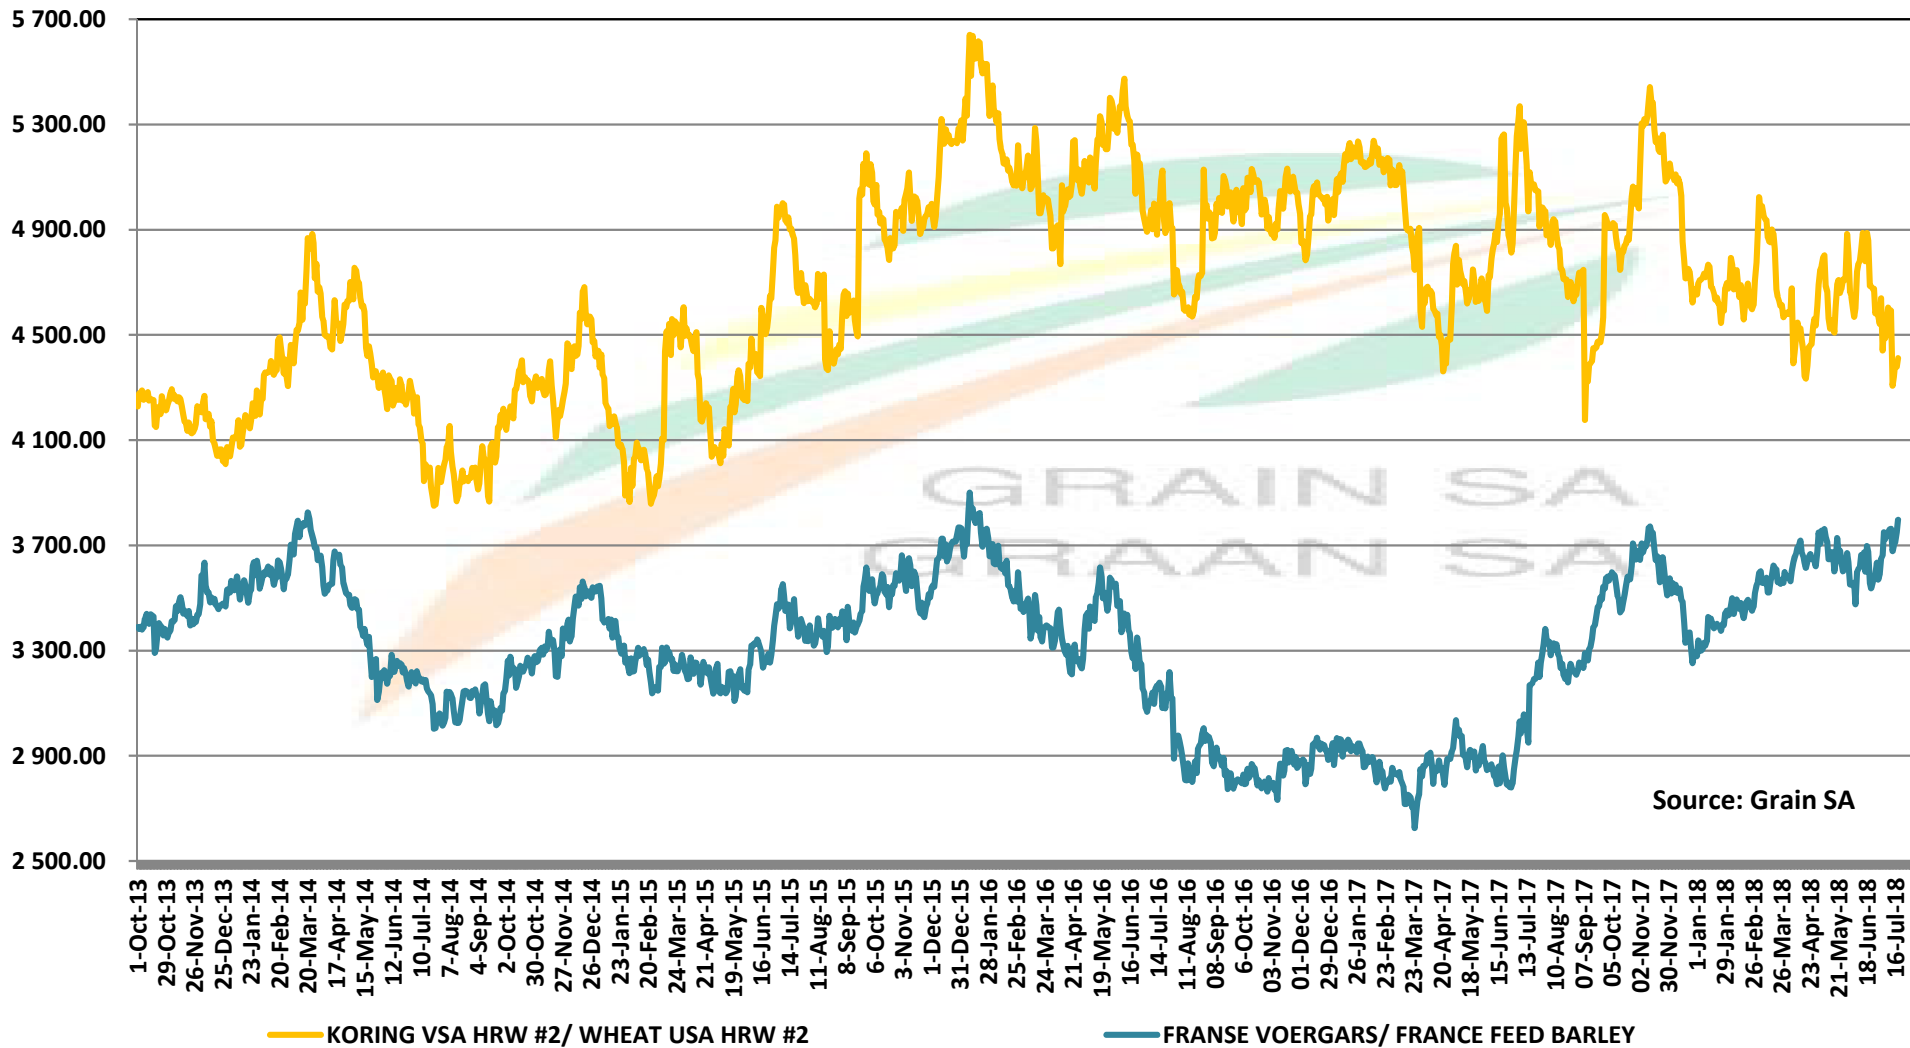

PRICES OF WHEAT DELIVERED IN RANDFONTEIN PRYSE VAN KORING GELEWER IN RANDFONTEIN

- SAFEX Randfontein Koring / Wheat
- Argentynse Koring Invoerpariteit/Argentinian Wheat Import Parity
- Duitse koring Uitvoerpariteit/German wheat Export parity
- Koring VSA HRW #2 / Wheat USA HRW #2
- Duitse Koring Invoerpariteit/German Wheat Import Parity

PRYSE VAN GARS GELEWER IN RANDFONTEIN

IMPORT PARITY OF USA HRW AND FRANCE FEED BARLEY

INVOERPARITEIT VAN VSA HRW KORING EN FRANSE VOERGARS

— KORING VSA HRW #2/ WHEAT USA HRW #2
— FRANSE VOERGARS/ FRANCE FEED BARLEY