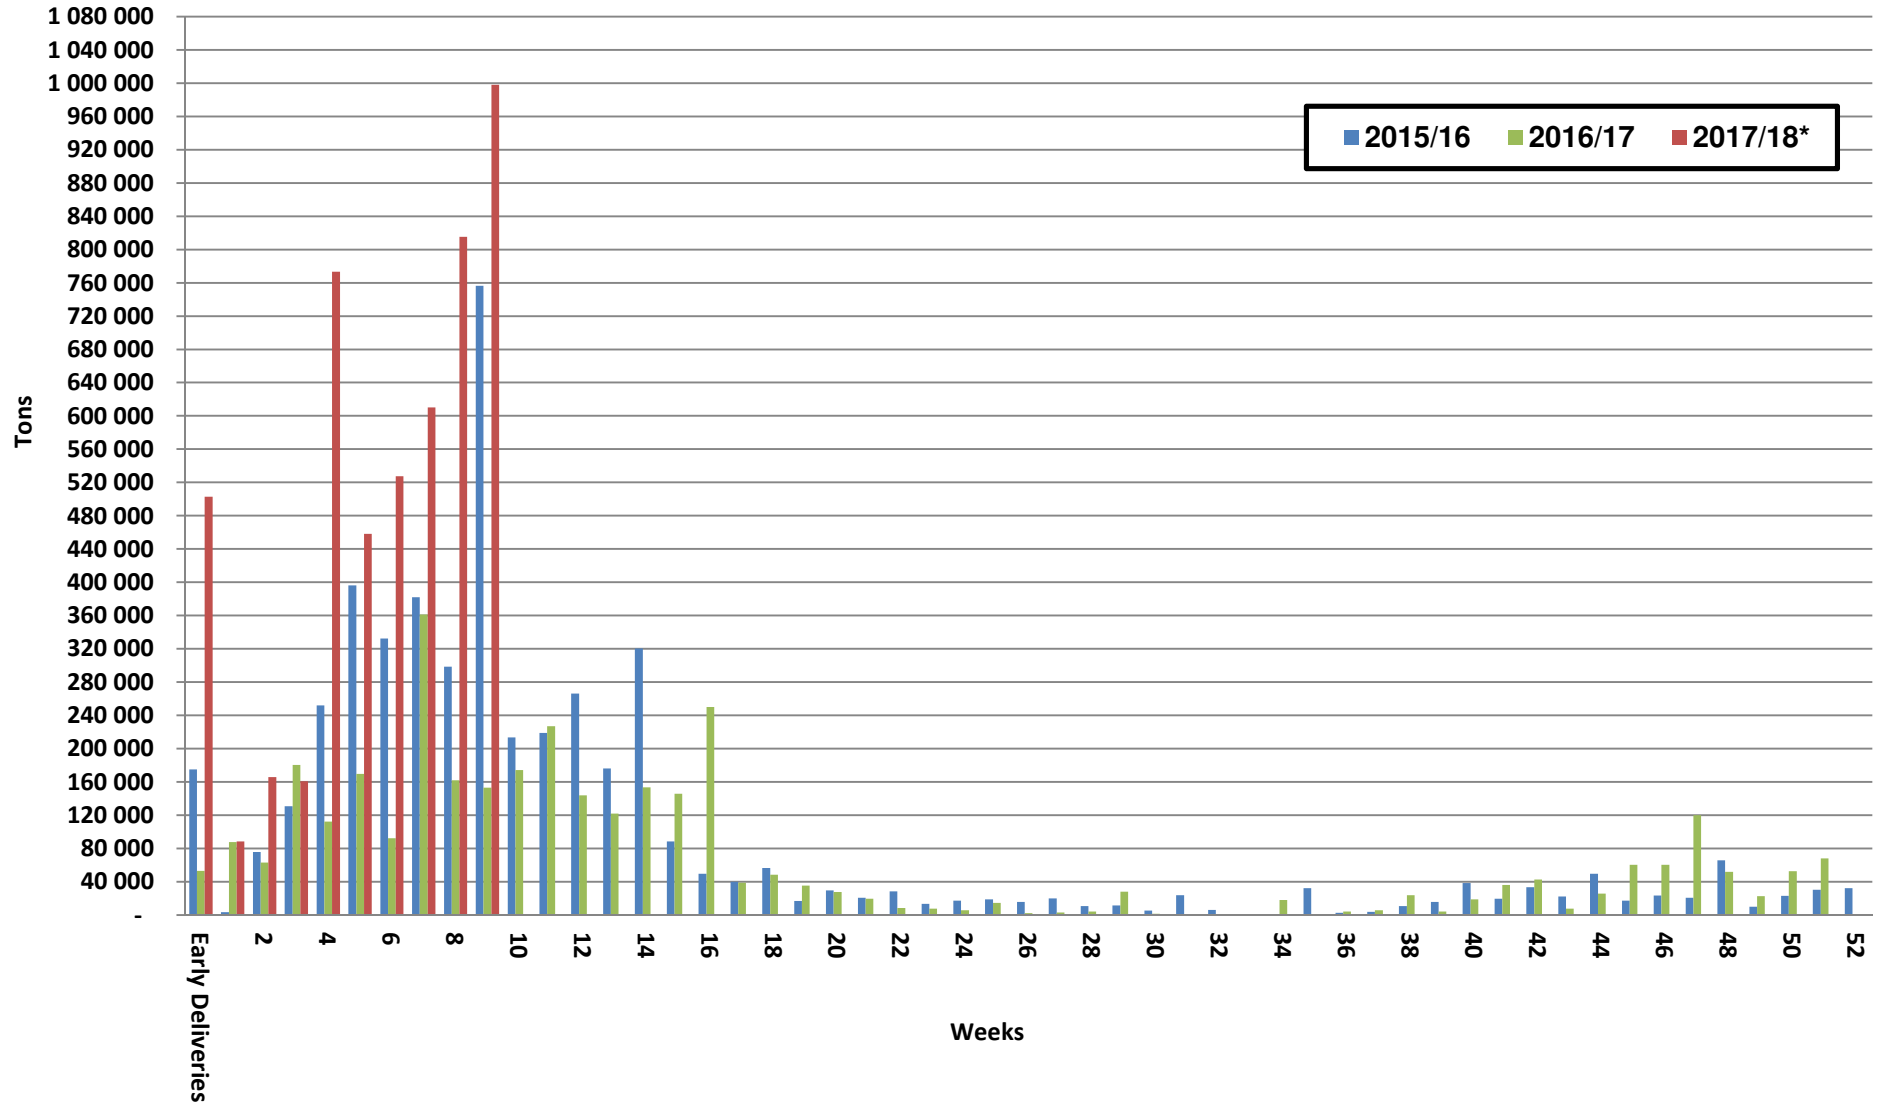

White Maize: Weekly producer deliveries

Yellow Maize: Weekly producer deliveries

Weeklikse mielielewerings (Bemarkingsjaar: Mei tot April 2017/18)

Weeklikse totale mielielewerings (Bemarkingsjaar: Mei tot April)

Weeklikse kumulatiewe mielielewerings (Bemarkingsjaar: Mei tot April)

Totale mielielewerings tot datum in vergelyking met vorige bemarkingsjare