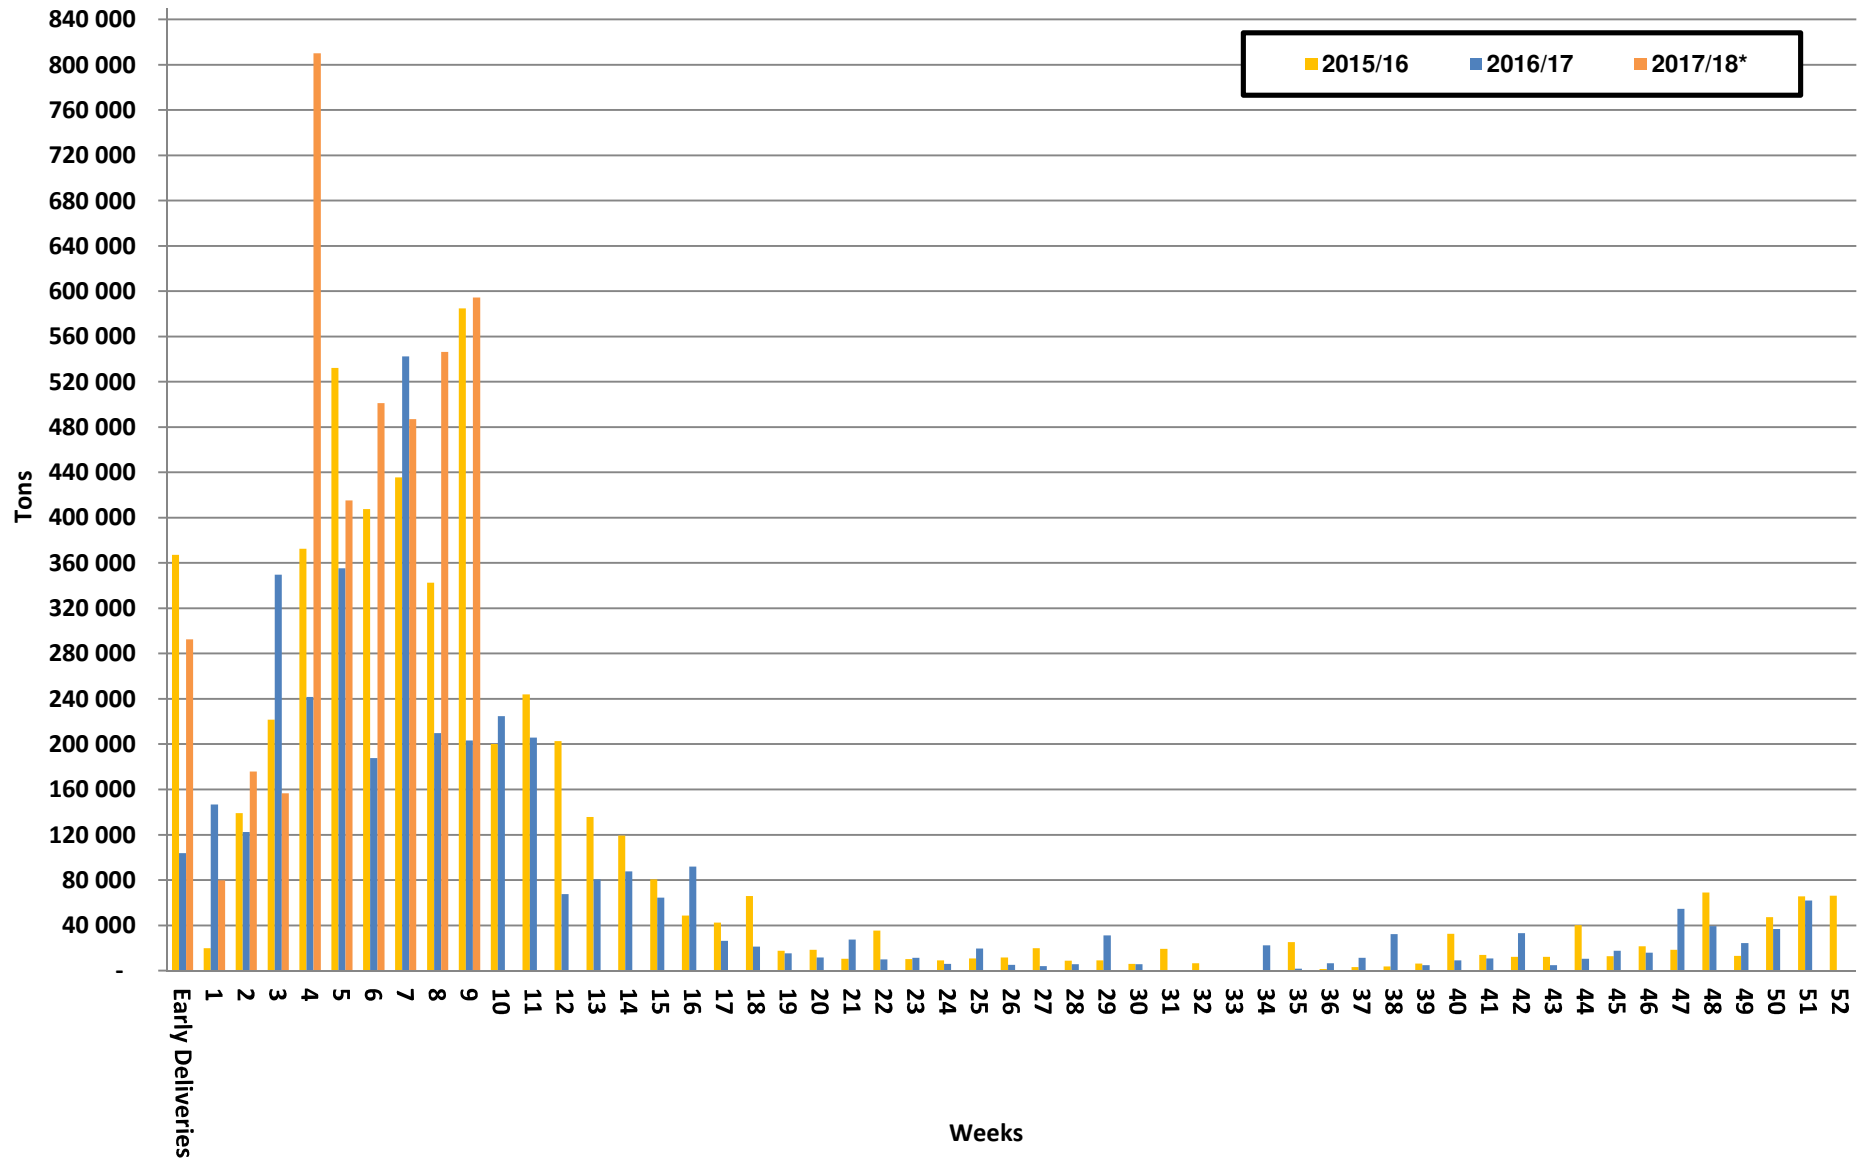

White Maize: Weekly producer deliveries

Yellow Maize: Weekly producer deliveries

Weeklikse mielielewerings (Bemarkingsjaar: Mei tot April 2017/18)

Weeklikse totale mielielewerings (Bemarkingsjaar: Mei tot April)

Weeklikse kumulatiewe mielielewerings (Bemarkingsjaar: Mei tot April)

Totale mielielewerings tot datum in vergelyking met vorige bemarkingsjare