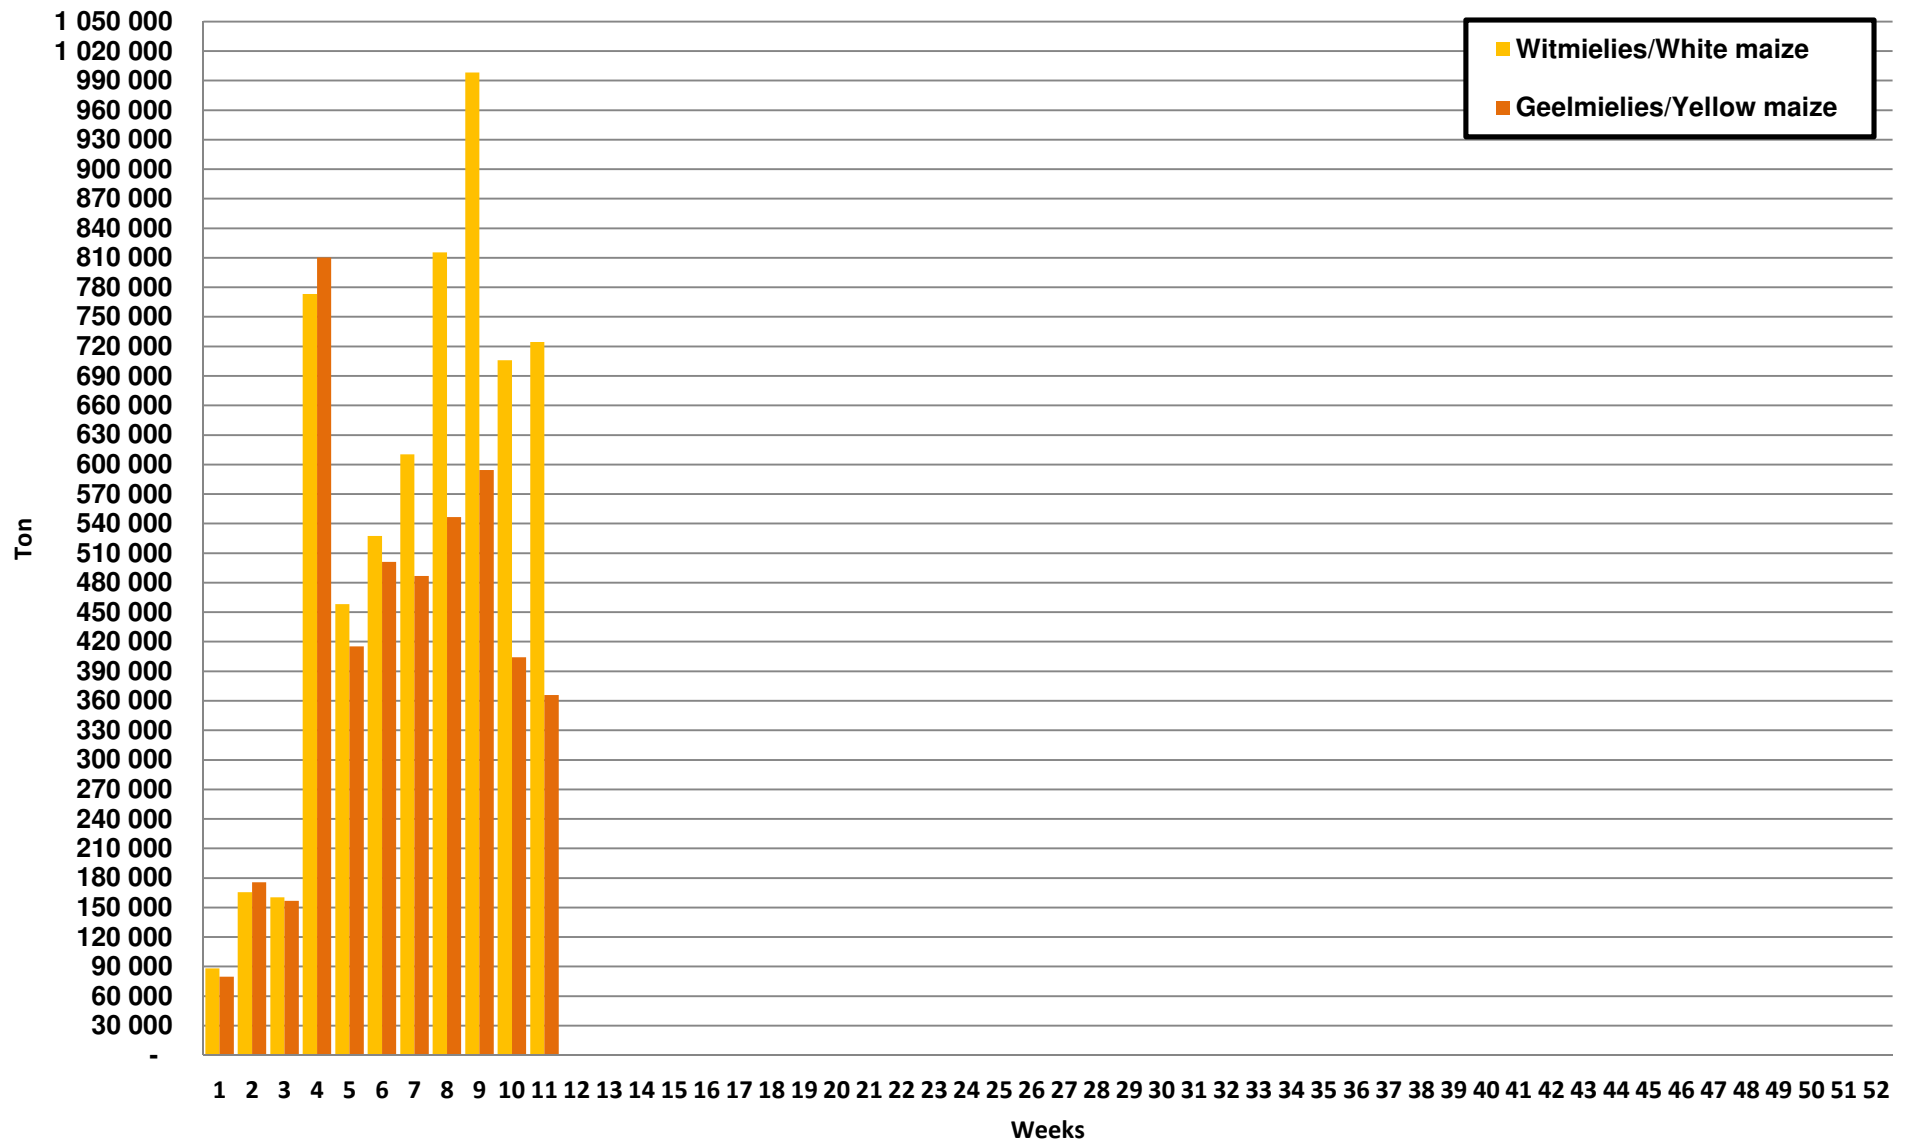

White Maize: Weekly producer deliveries

Yellow Maize: Weekly producer deliveries

Weeklikse mielielewerings (Bemarkingsjaar: Mei tot April 2017/18)

Weeklikse totale mielielewerings (Bemarkingsjaar: Mei tot April)

Weeklikse kumulatiewe mielielewerings (Bemarkingsjaar: Mei tot April)

Totale mielielewerings tot datum in vergelyking met vorige bemarkingsjare