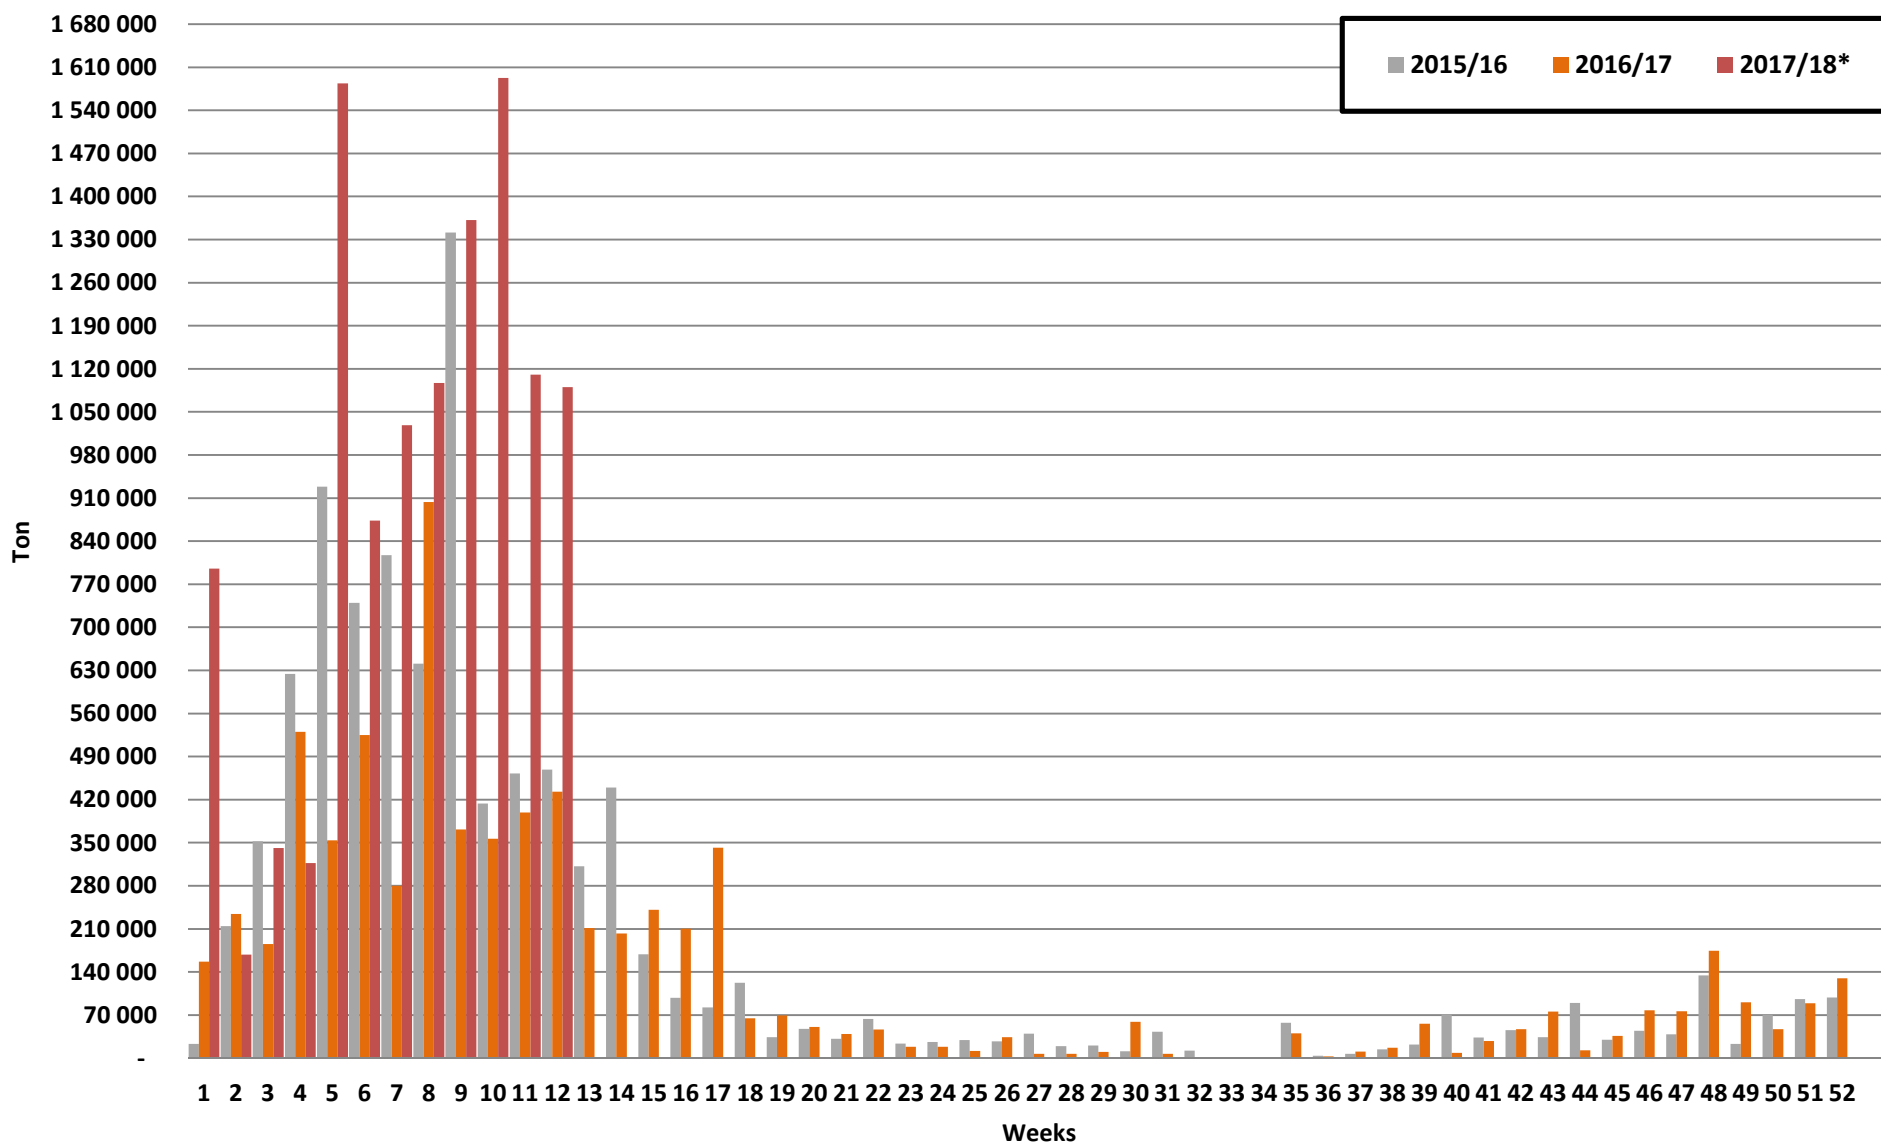

White Maize: Weekly producer deliveries

Yellow Maize: Weekly producer deliveries

Weeklikse mielielewerings (Bemarkingsjaar: Mei tot April 2017/18)

Weeklikse totale mielielewerings (Bemarkingsjaar: Mei tot April)

Weeklikse kumulatiewe mielielewerings (Bemarkingsjaar: Mei tot April)

Totale mielielewerings tot datum in vergelyking met vorige bemarkingsjare