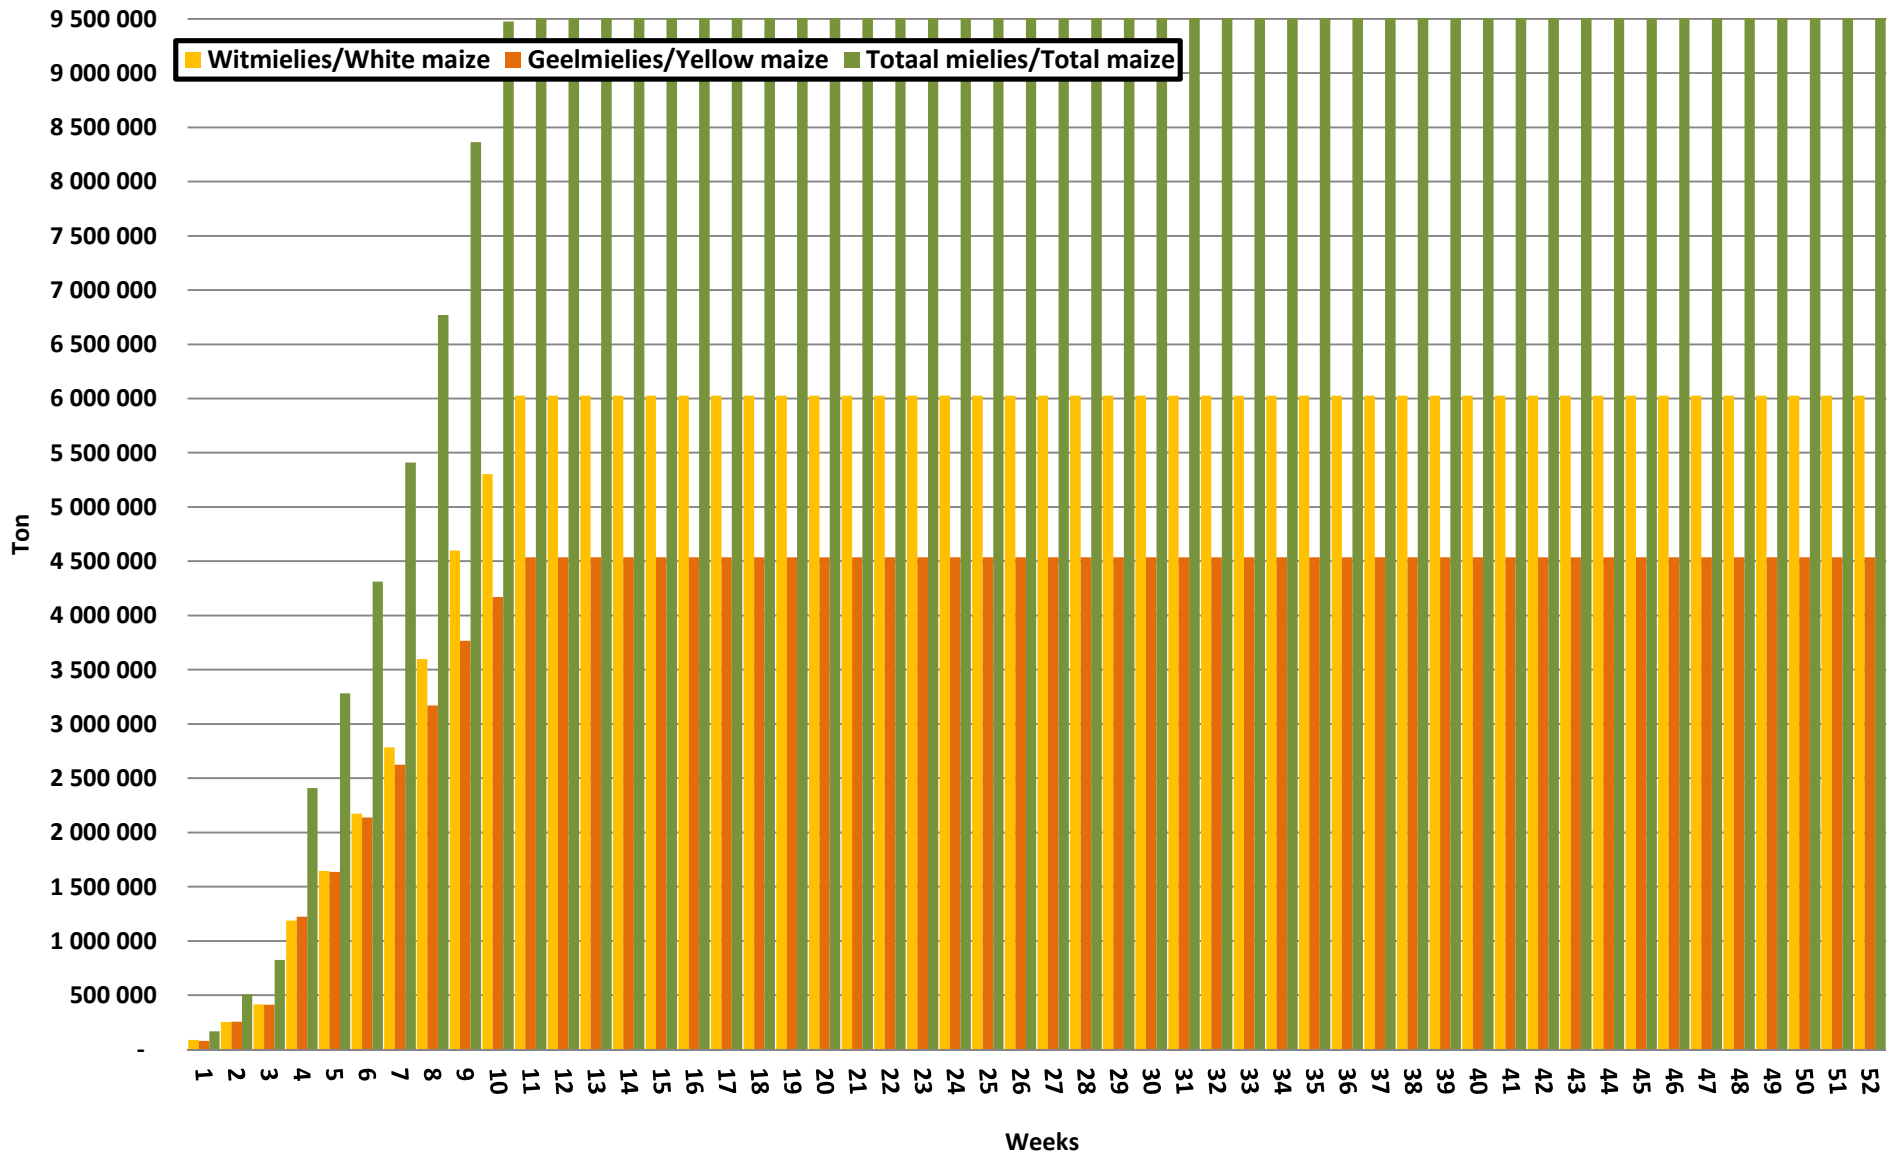

White Maize: Weekly producer deliveries

Yellow Maize: Weekly producer deliveries

Weeklikse mielielewerings (Bemarkingsjaar: Mei tot April 2017/18)

Weeklikse totale mielielewerings (Bemarkingsjaar: Mei tot April)

Weeklikse kumulatiewe mielielewerings (Bemarkingsjaar: Mei tot April)

Totale mielielewerings tot datum in vergelyking met vorige bemarkingsjare