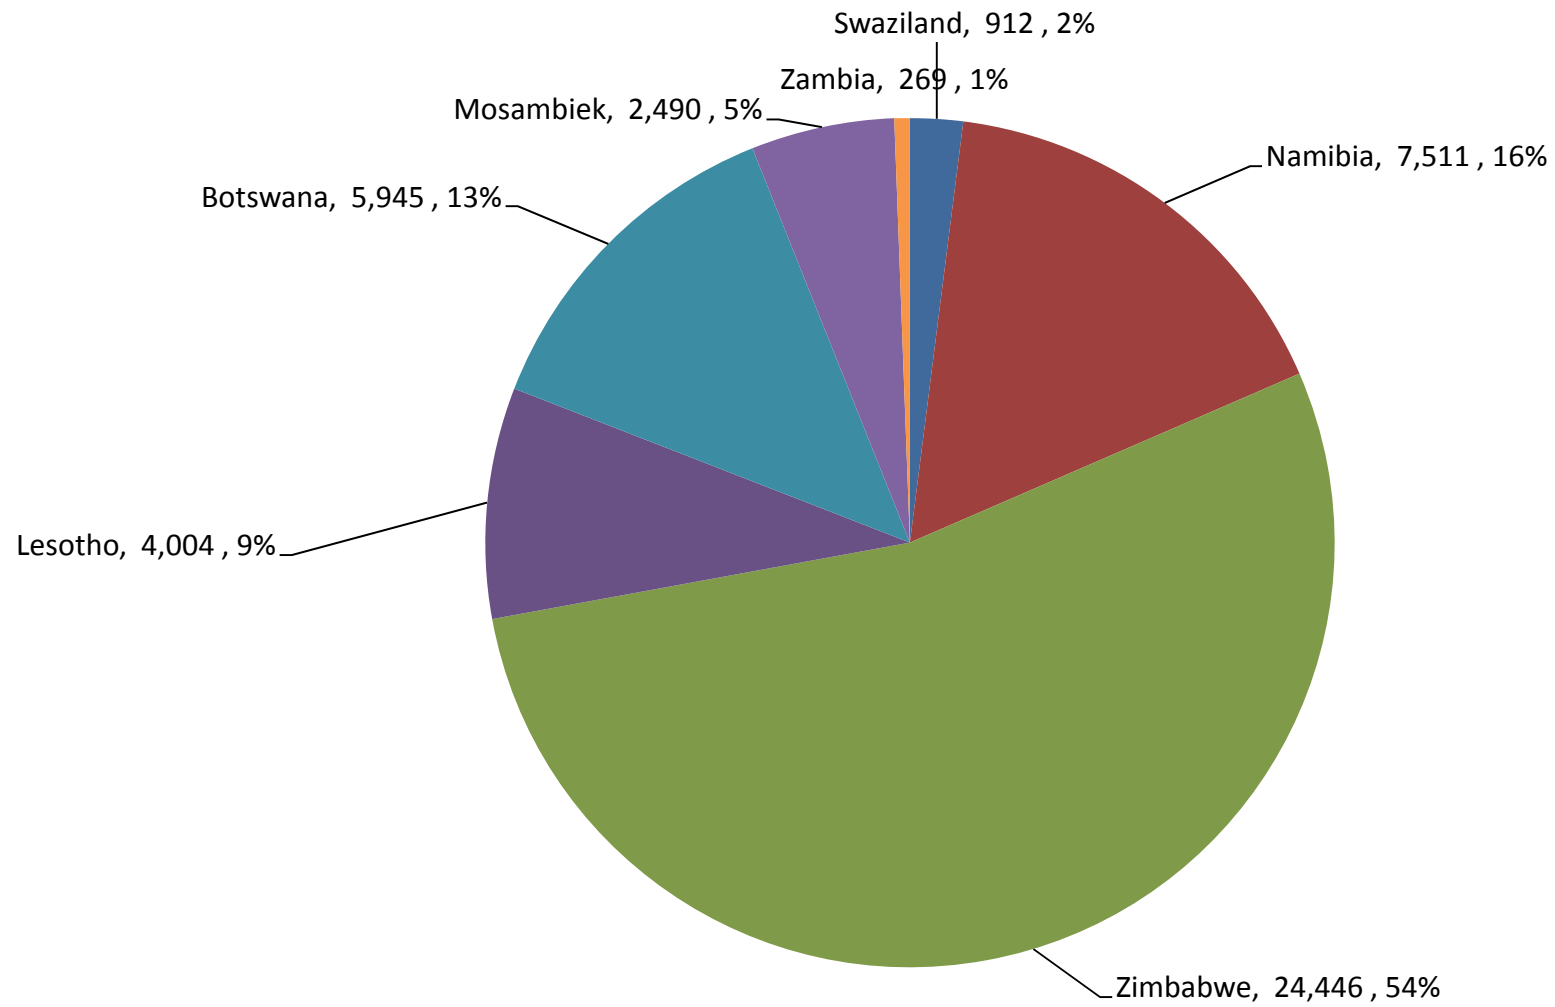

South African Wheat Imports / Suid-Afrikaanse Koring Invoere

Weeklikse koring invoere / Weekly wheat imports

Koringinvoere/Wheat imports - 2015/2016 (ton)

Koringuitvoere/Wheat exports - 2015/2016 (ton)

KORING: IN EN UITVOERE (2015/2016)
WHEAT : IMPORTS AND EXPORTS (2015/2016)