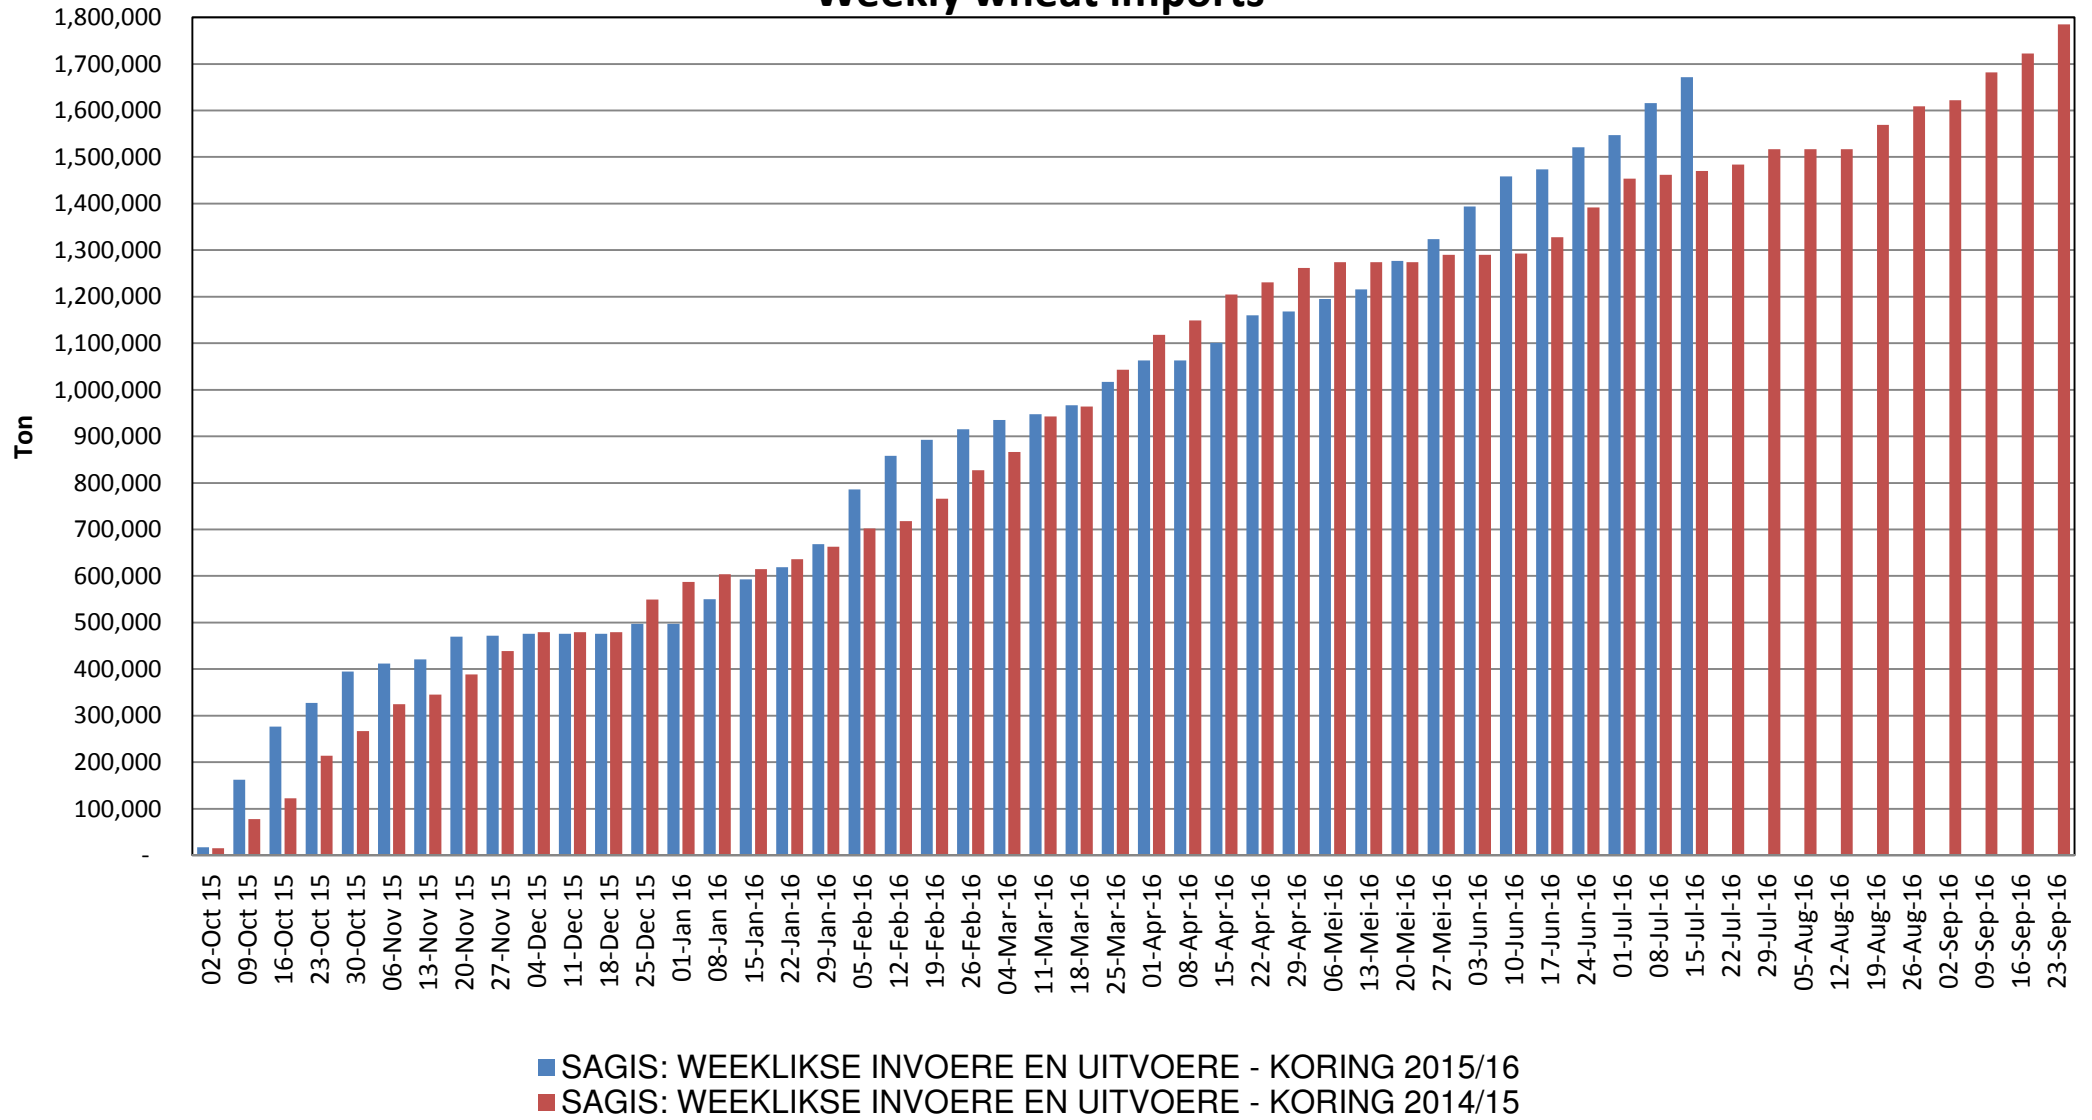

South African Wheat Imports / Suid-Afrikaanse Koring Invoere

Weeklikse koring invoere / Weekly wheat imports

Koringinvoere/Wheat imports - 2015/2016 (ton)

Koringuitvoere/Wheat exports - 2015/2016 (ton)

KORING: IN EN UITVOERE (2015/2016)
WHEAT : IMPORTS AND EXPORTS (2015/2016)