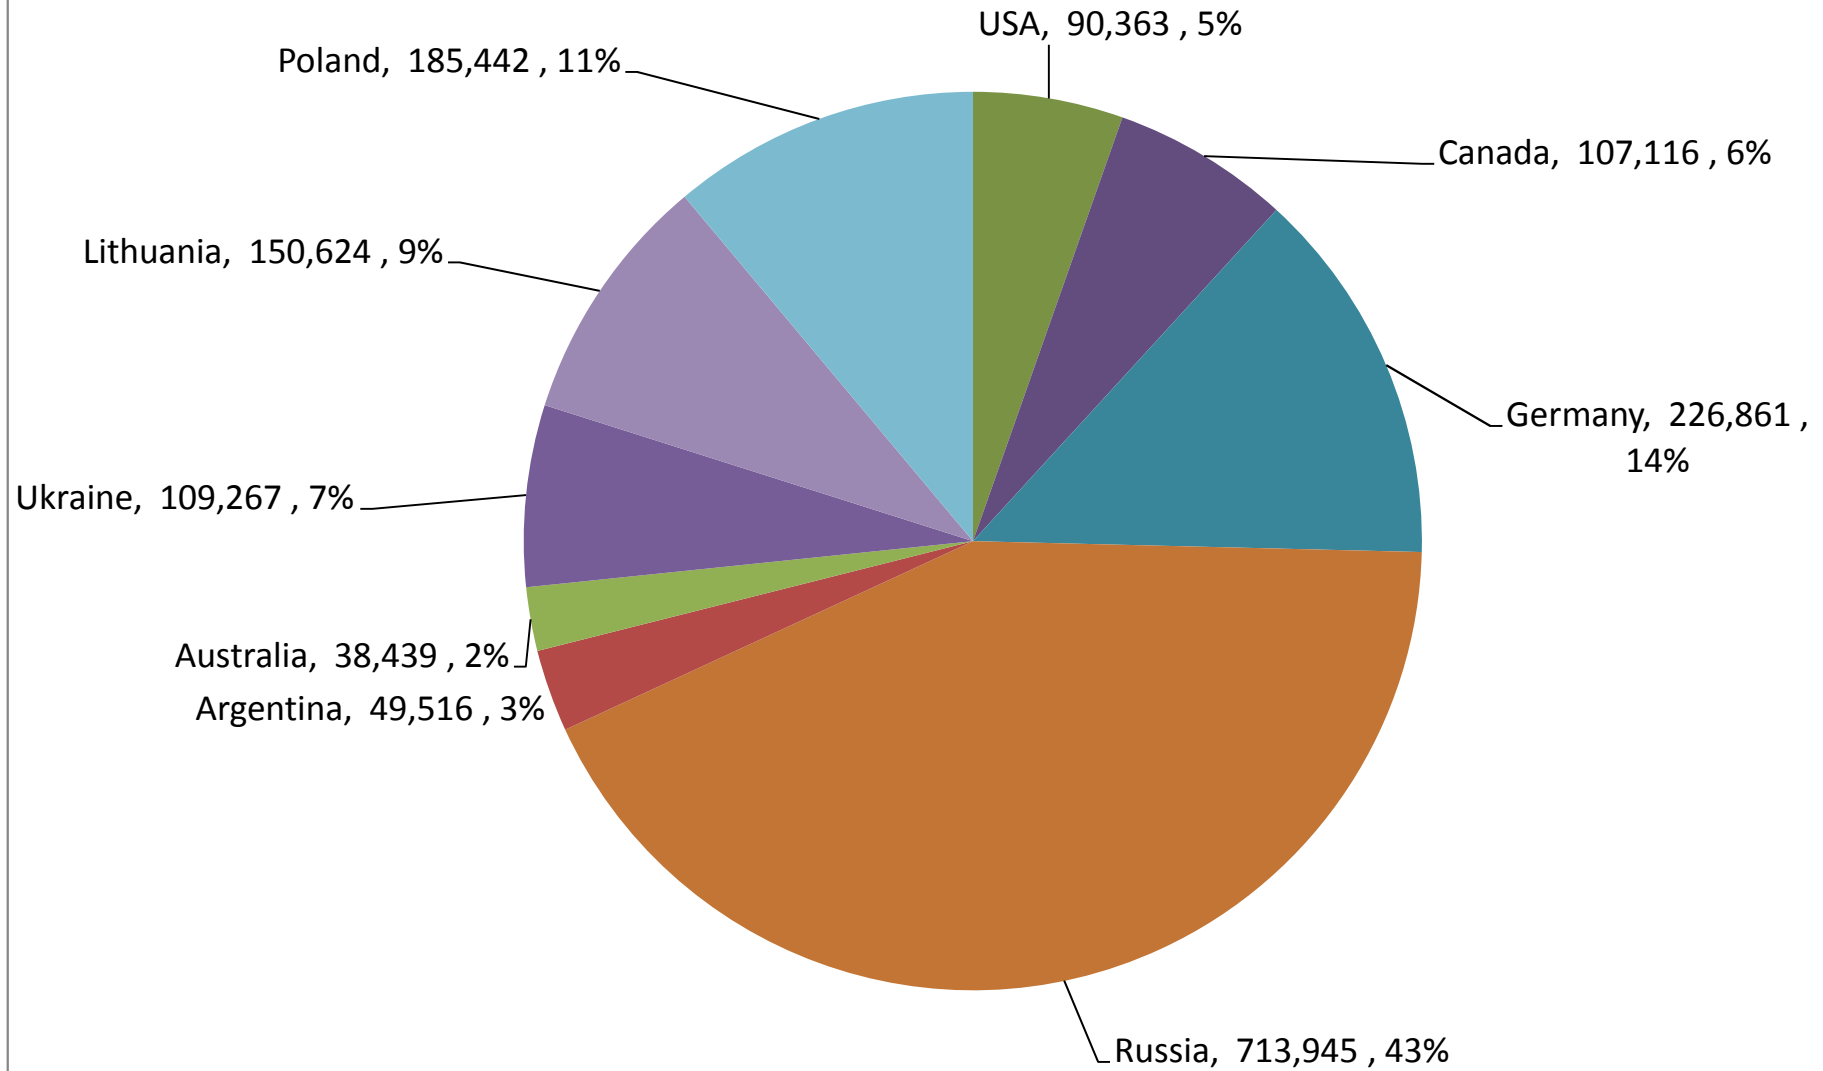

South African Wheat Imports / Suid-Afrikaanse Koring Invoere

Weeklikse koring invoere / Weekly wheat imports

Koringinvoere/Wheat imports - 2015/2016 (ton)

Koringuitvoere/Wheat exports - 2015/2016 (ton)

KORING: IN EN UITVOERE (2015/2016)
WHEAT : IMPORTS AND EXPORTS (2015/2016)