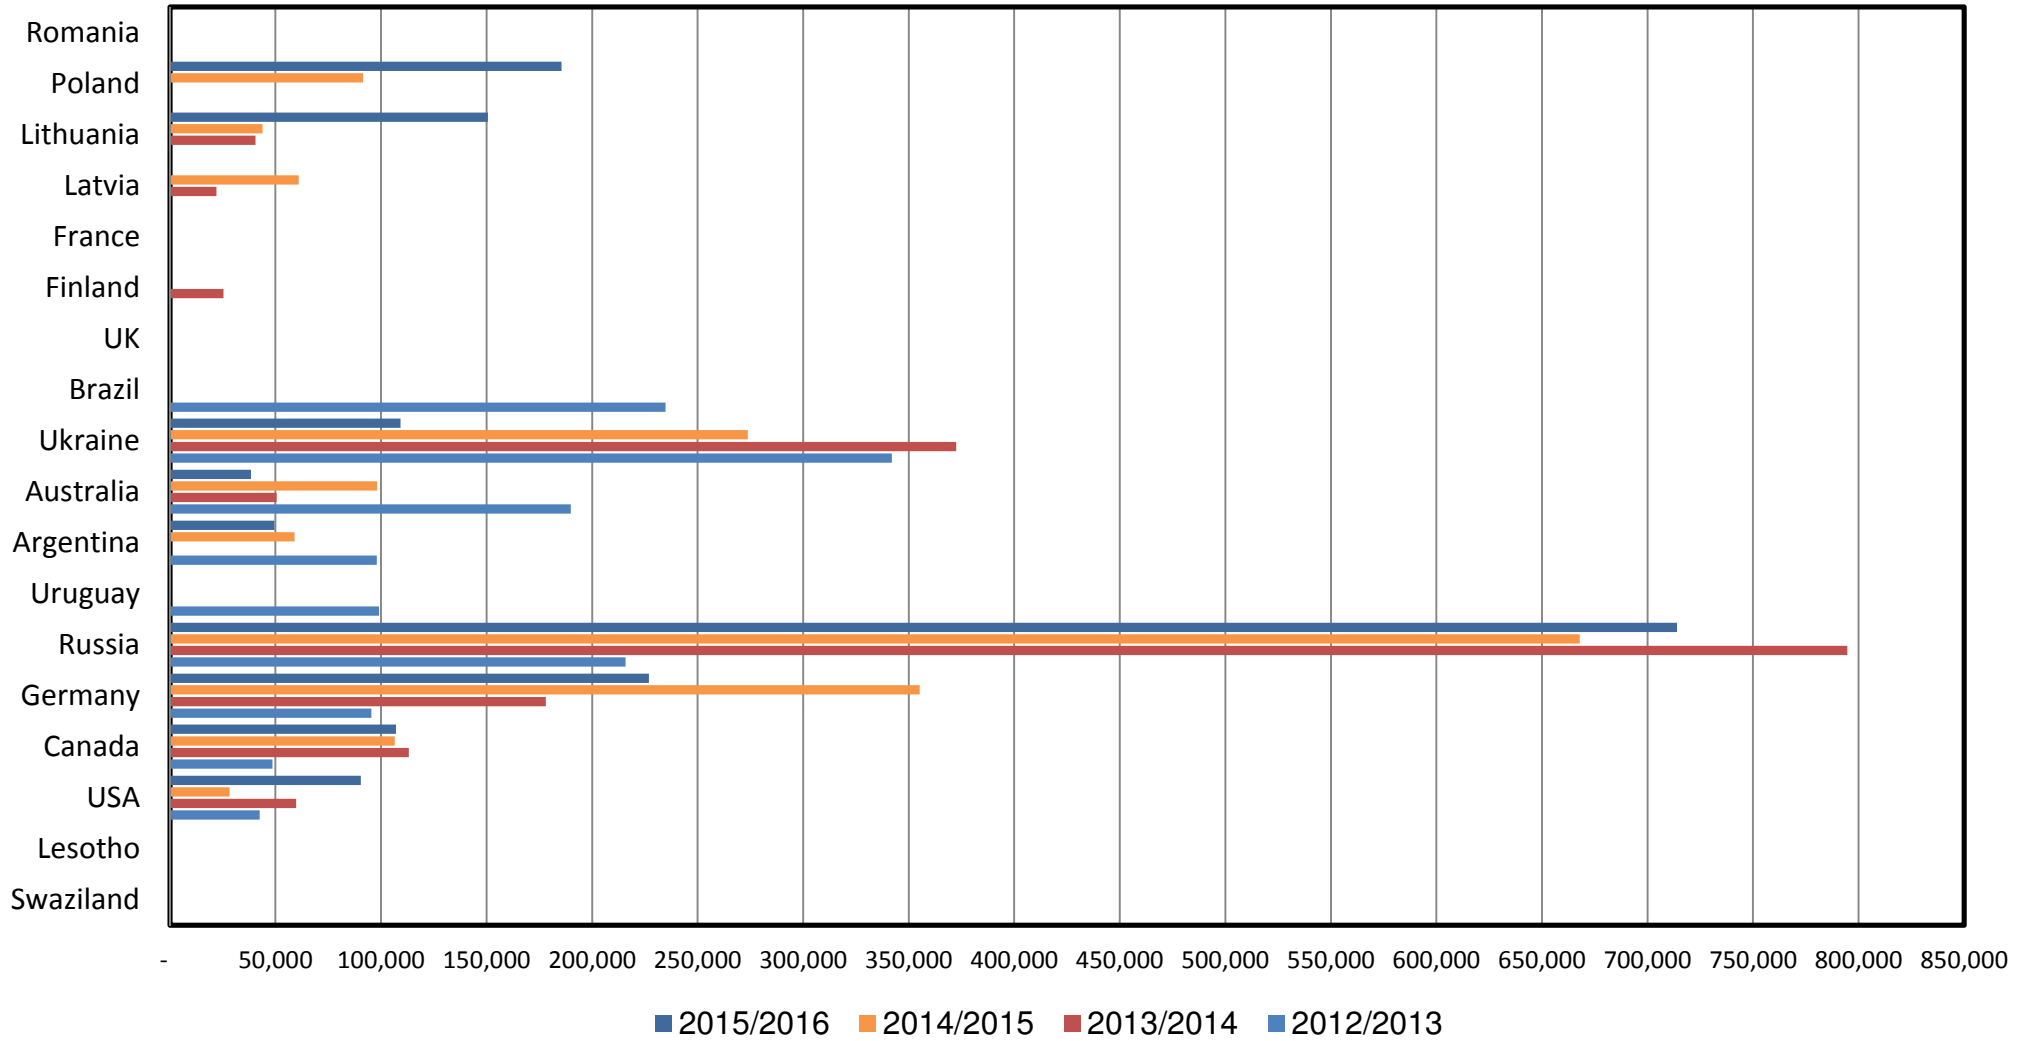

South African Wheat Imports / Suid-Afrikaanse Koring Invoere

Weeklikse koring invoere / Weekly wheat imports

Koringinvoere/Wheat imports - 2015/2016 (ton)

Koringuitvoere/Wheat exports - 2015/2016 (ton)

KORING: IN EN UITVOERE (2015/2016)
WHEAT : IMPORTS AND EXPORTS (2015/2016)