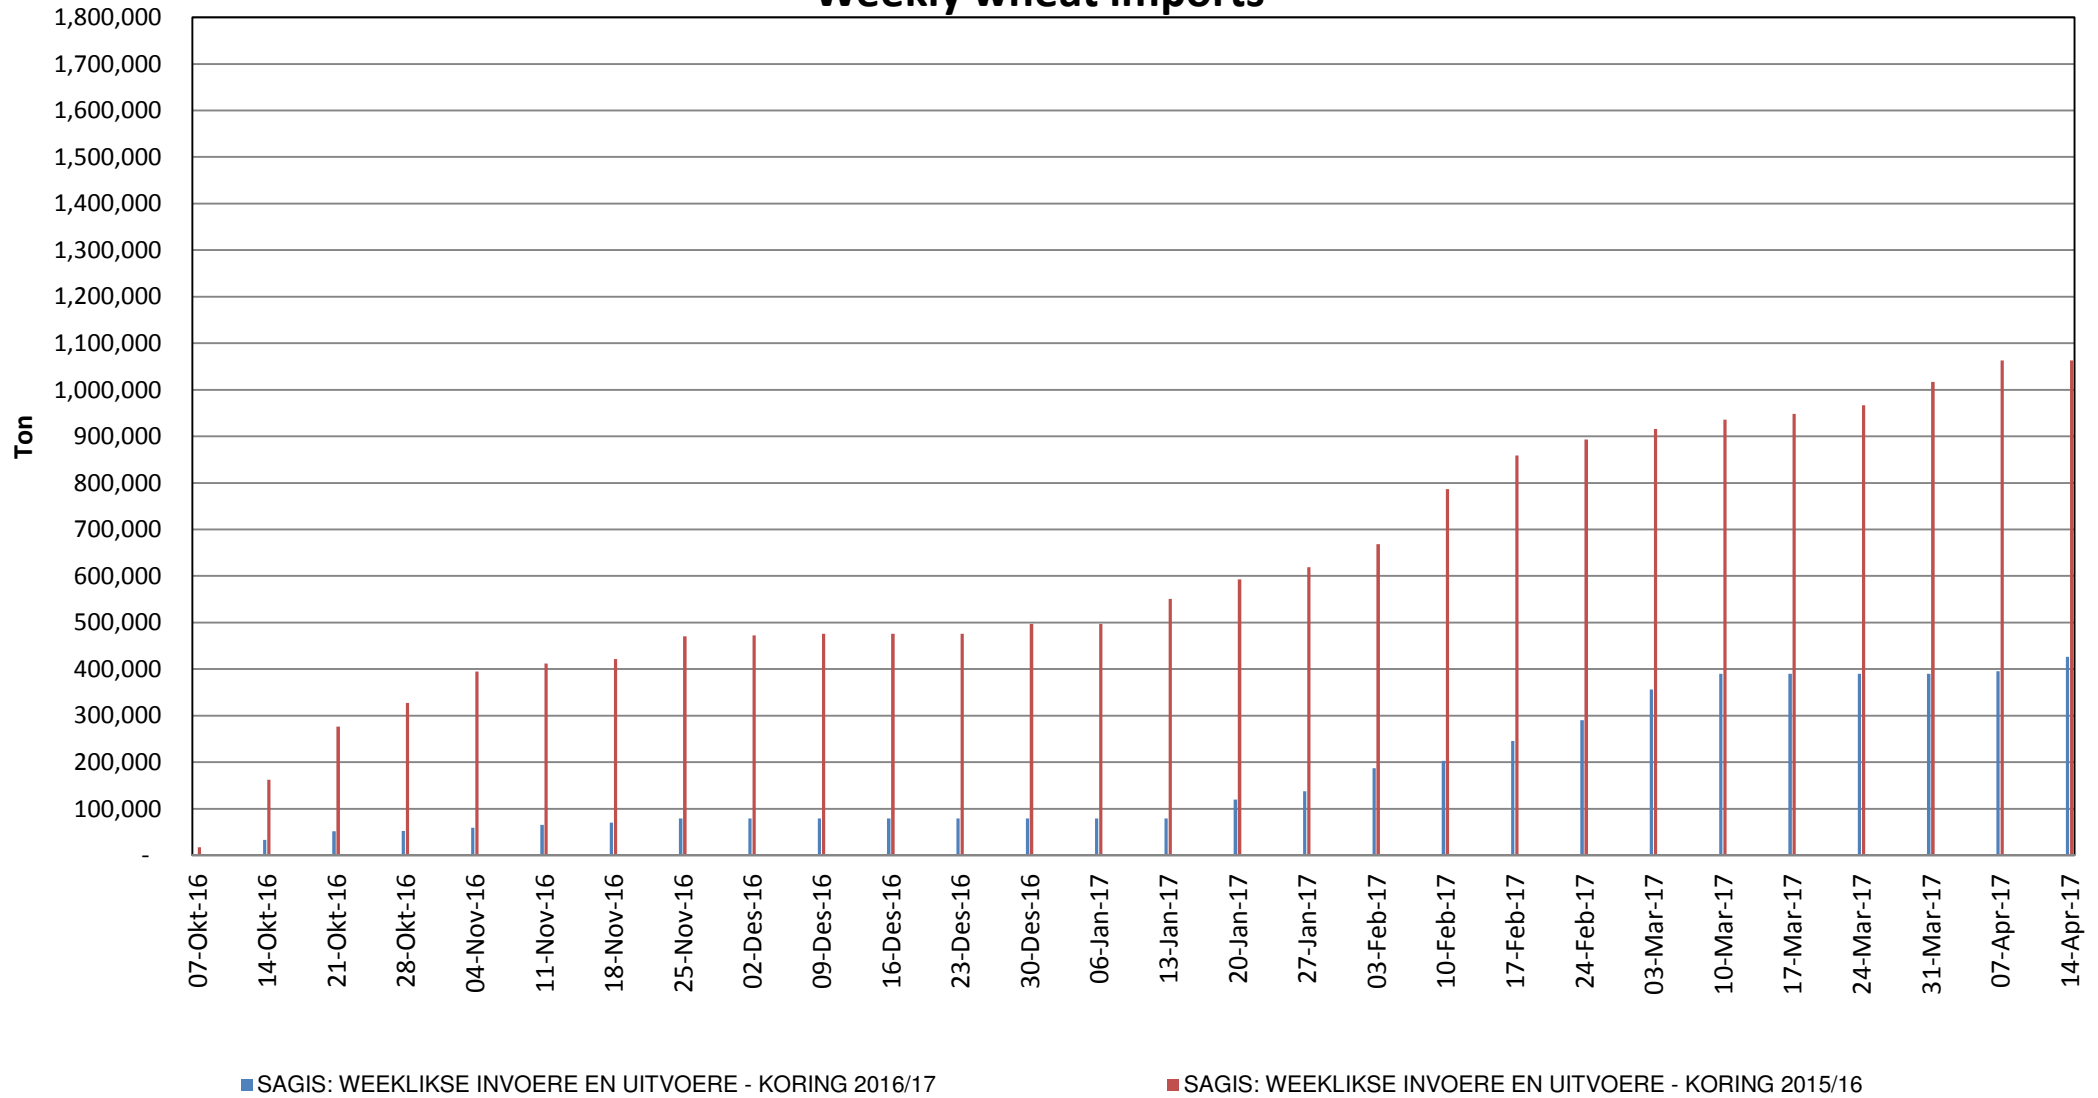

South African Wheat Imports / Suid-Afrikaanse Koring Invoere

Weeklikse koring invoere / Weekly wheat imports

Koringinvoere/Wheat imports - 2016/2017 (ton)

Koringuitvoere/Wheat exports - 2016/2017 (ton)

KORING: IN EN UITVOERE (2016/2017)
WHEAT : IMPORTS AND EXPORTS (2016/2017)