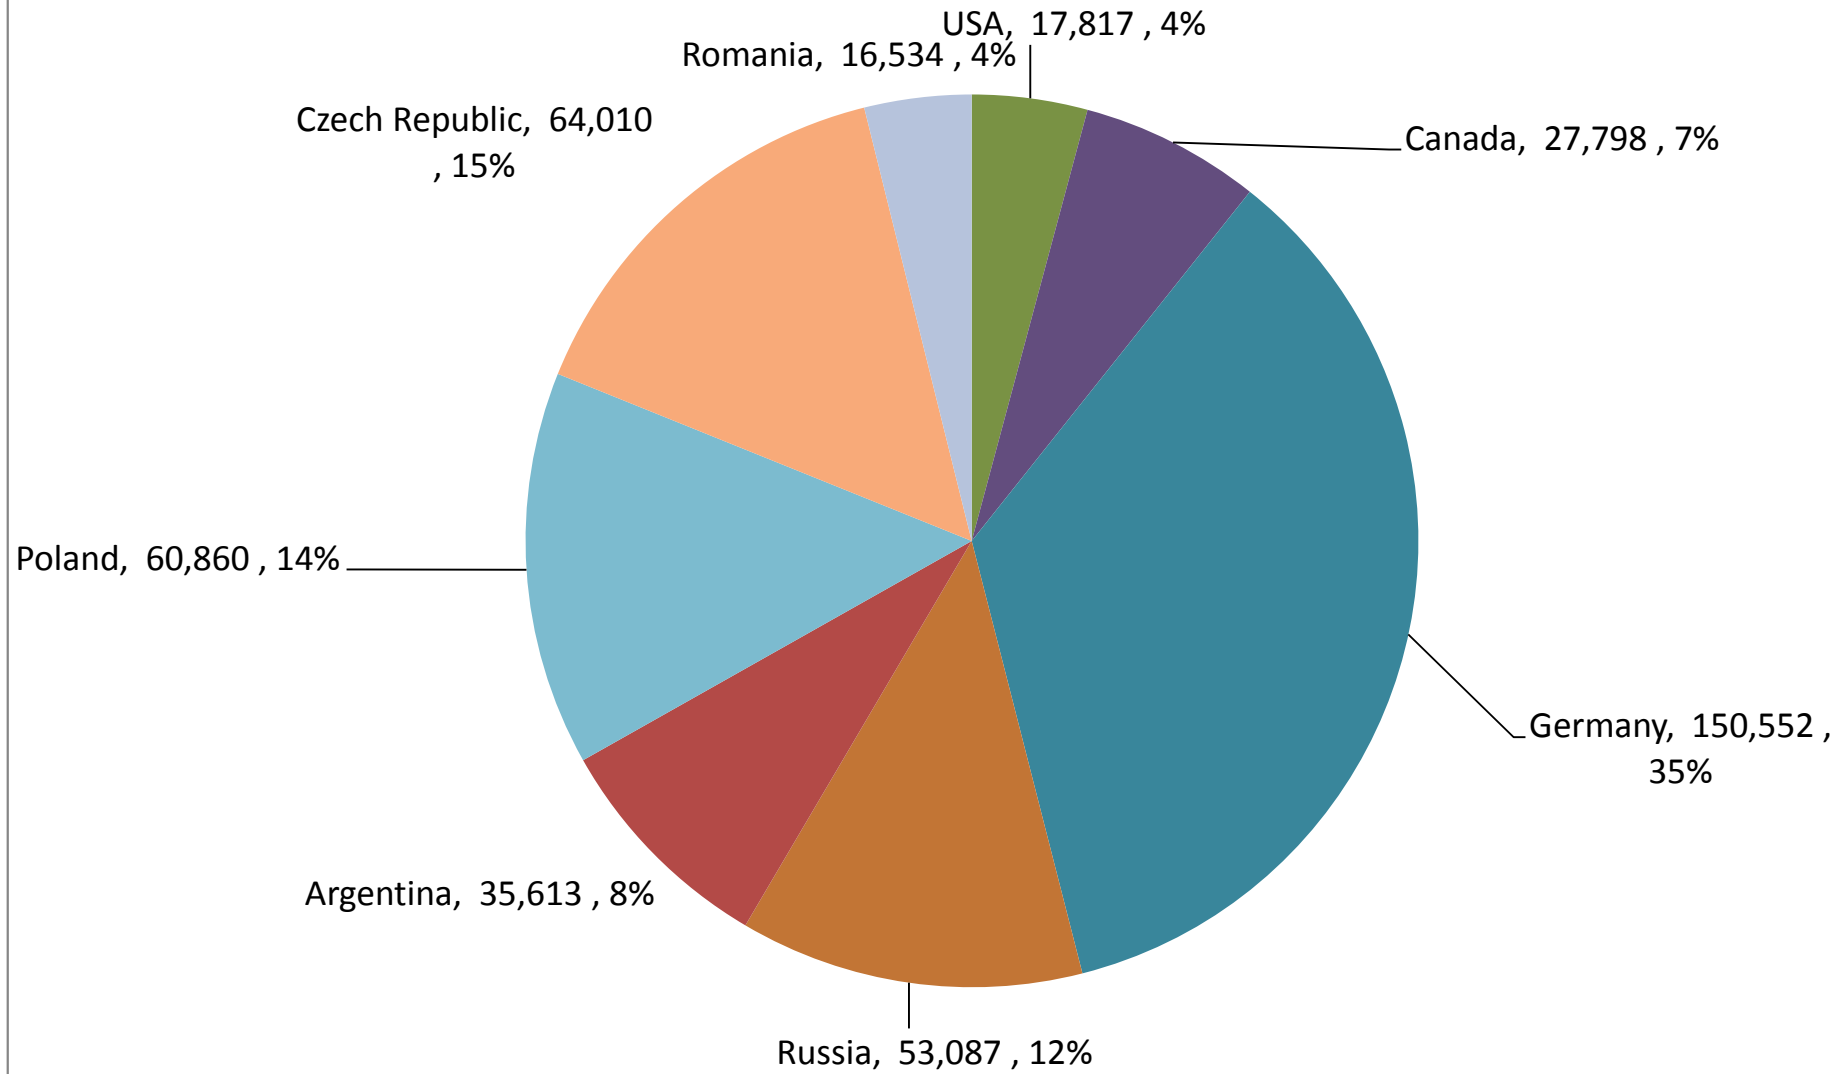

South African Wheat Imports / Suid-Afrikaanse Koring Invoere

Weeklikse koring invoere / Weekly wheat imports

Koringinvoere/Wheat imports - 2016/2017 (ton)

Koringuitvoere/Wheat exports - 2016/2017 (ton)

KORING: IN EN UITVOERE (2016/2017)
WHEAT : IMPORTS AND EXPORTS (2016/2017)