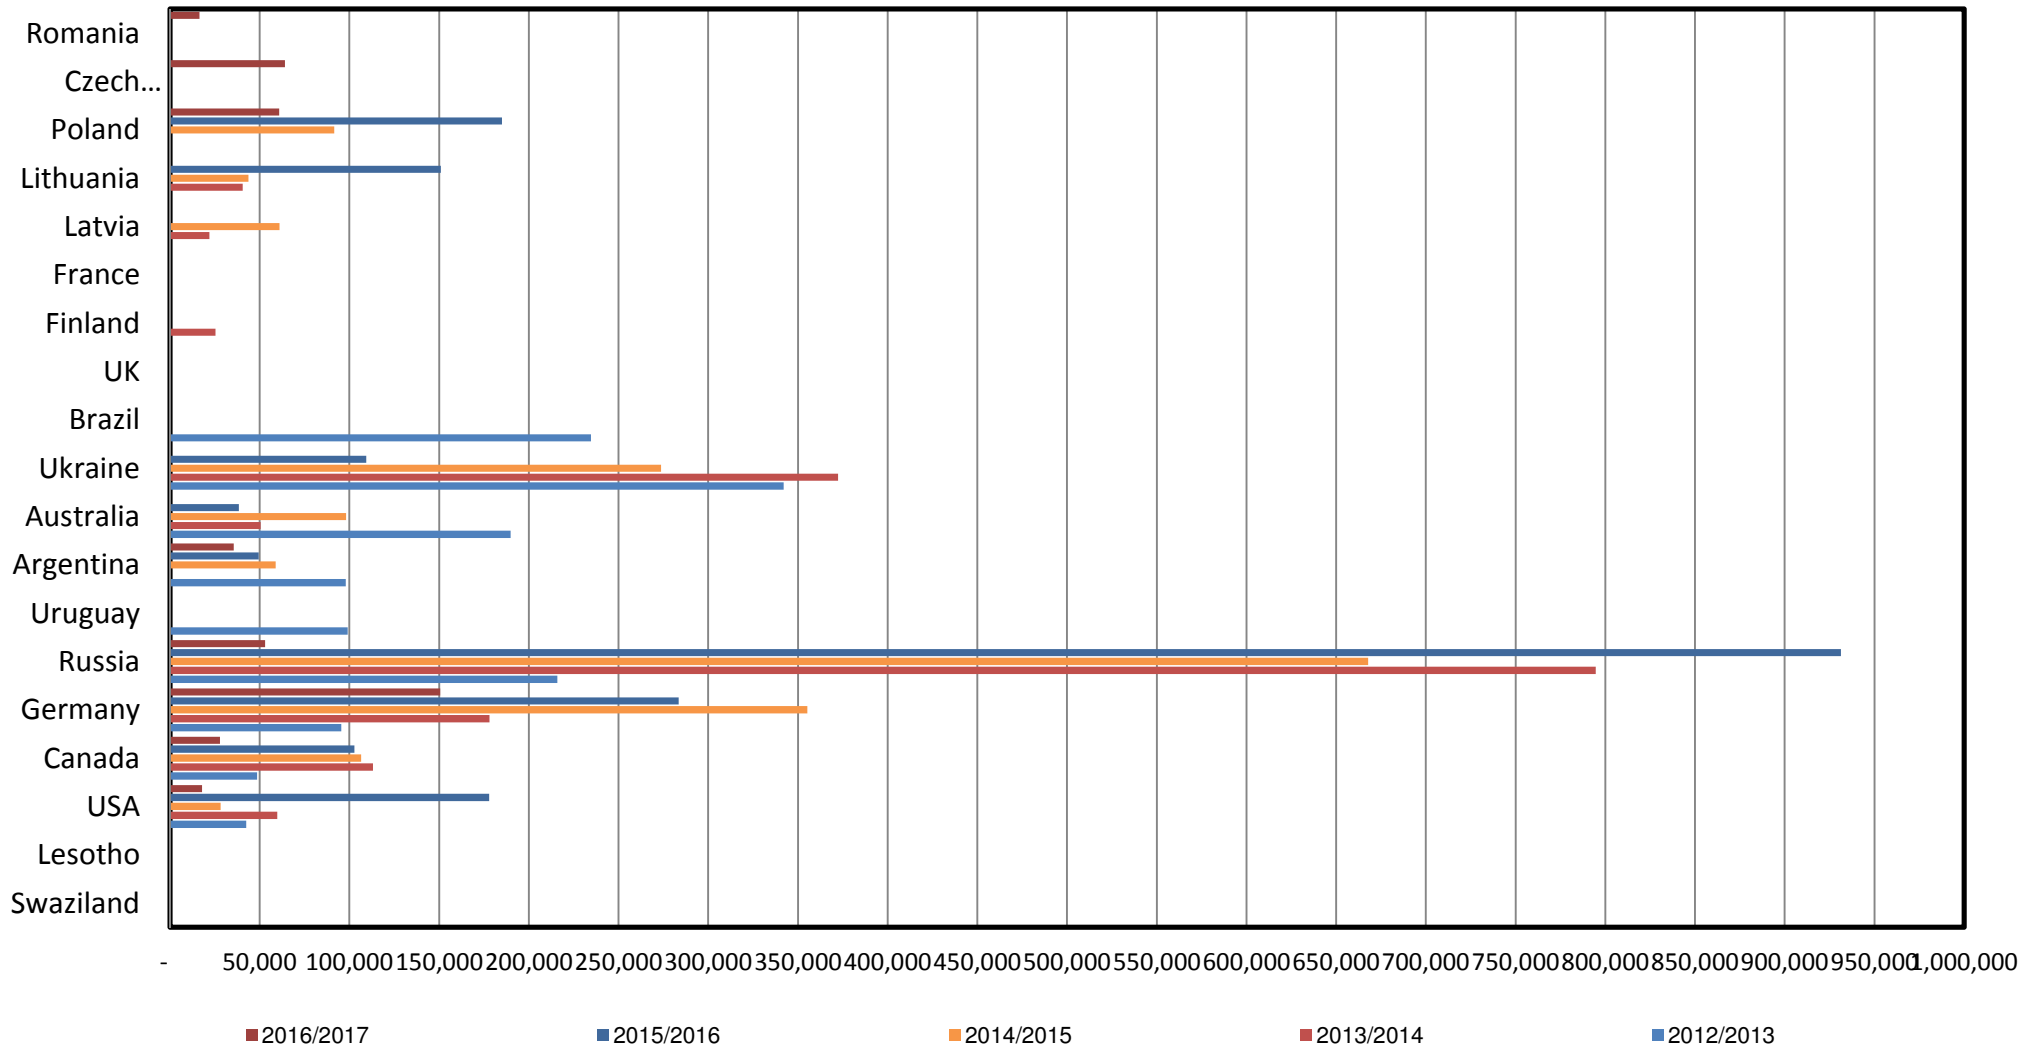

South African Wheat Imports / Suid-Afrikaanse Koring Invoere

Weeklikse koring invoere / Weekly wheat imports

Koringinvoere/Wheat imports - 2016/2017 (ton)

Koringuitvoere/Wheat exports - 2016/2017 (ton)

KORING: IN EN UITVOERE (2016/2017)
WHEAT : IMPORTS AND EXPORTS (2016/2017)