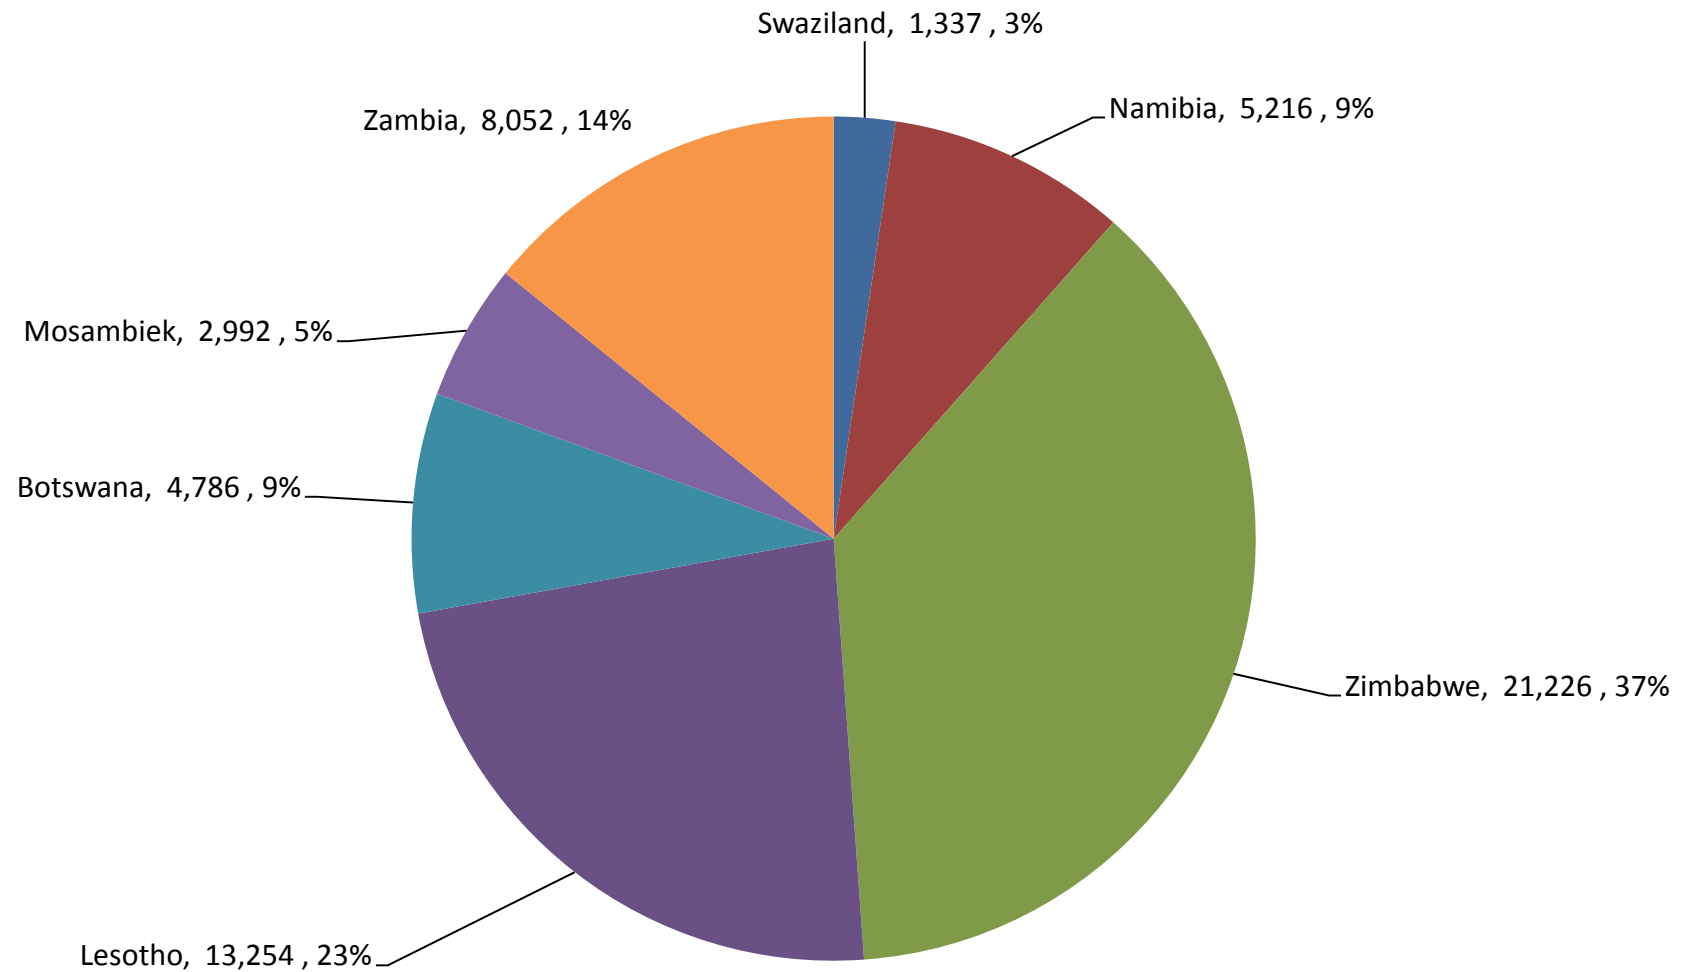

South African Wheat Imports / Suid-Afrikaanse Koring Invoere

Weeklikse koring invoere / Weekly wheat imports

Koringinvoere/Wheat imports - 2016/2017 (ton)

Koringuitvoere/Wheat exports - 2016/2017 (ton)

KORING: IN EN UITVOERE (2016/2017)
WHEAT : IMPORTS AND EXPORTS (2016/2017)