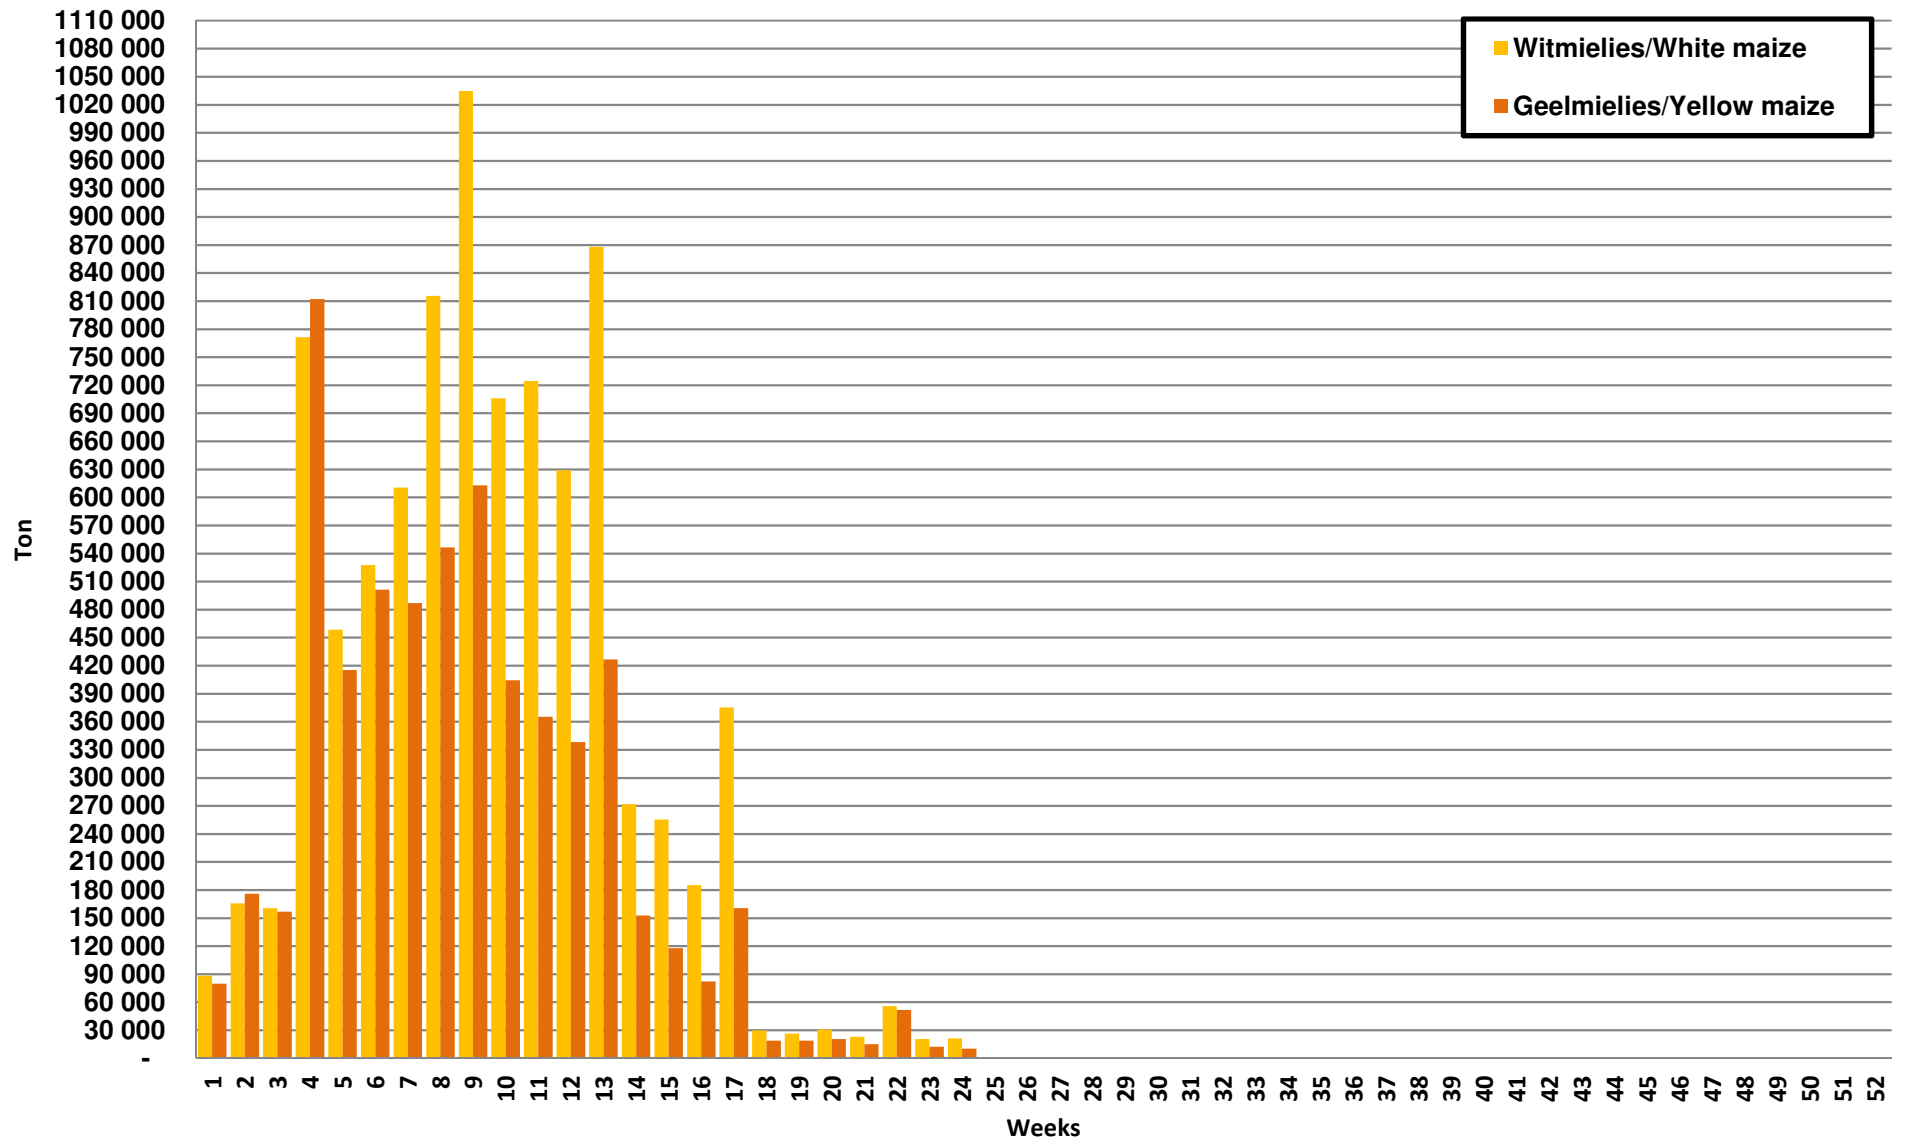

# White Maize: Weekly producer deliveries

# Yellow Maize: Weekly producer deliveries

## Weeklikse mielielewerings (Bemarkingsjaar: Mei tot April 2017/18)

Weeklikse totale miellewerings (Bemarkingsjaar: Mei tot April)

### Weeklikse kumulatiewe mielielewerings (Bemarkingsjaar: Mei tot April)

Totale mielielewerings tot datum in vergelyking met vorige bemarkingsjare