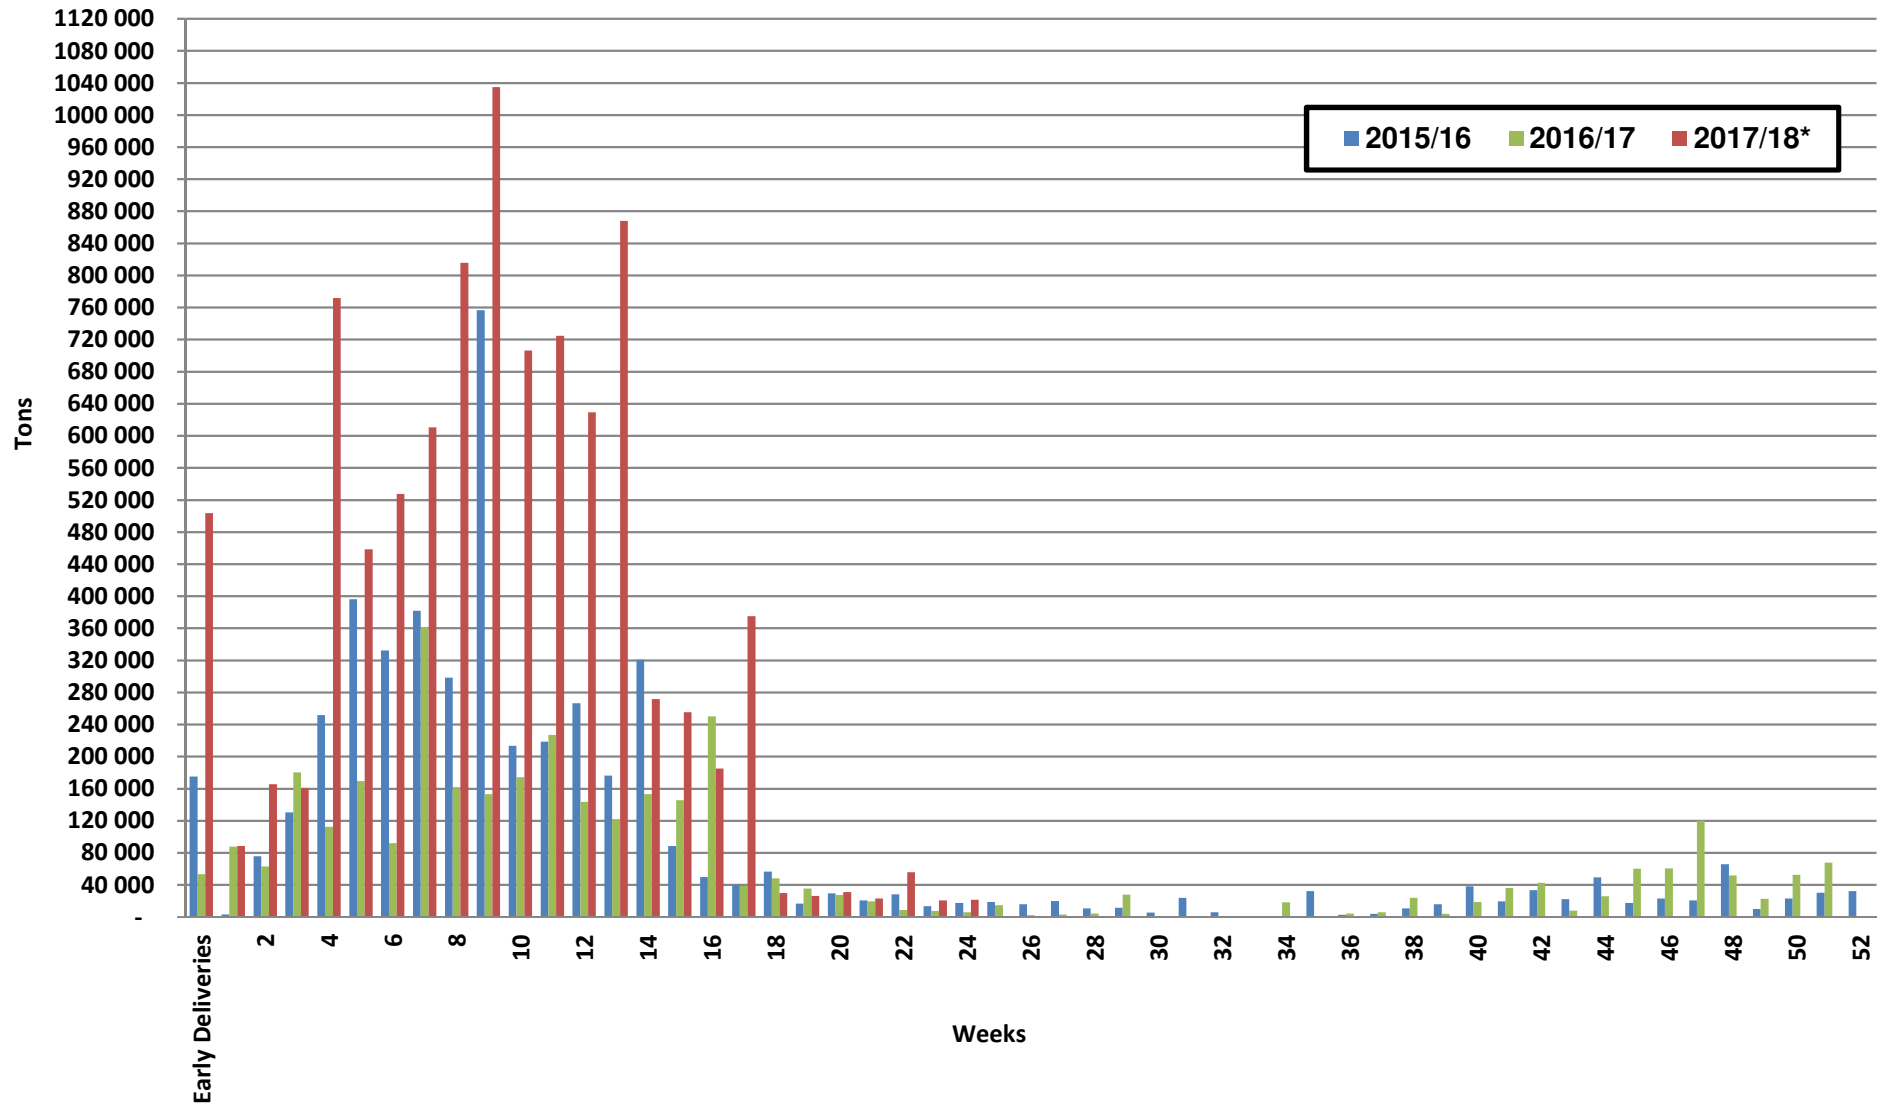

# White Maize: Weekly producer deliveries

# Yellow Maize: Weekly producer deliveries

## Weeklikse mielielewerings (Bemarkingsjaar: Mei tot April 2017/18)

Weeklikse totale miellewerings (Bemarkingsjaar: Mei tot April)

### Weeklikse kumulatiewe mielielewerings (Bemarkingsjaar: Mei tot April)

Totale mielielewerings tot datum in vergelyking met vorige bemarkingsjare