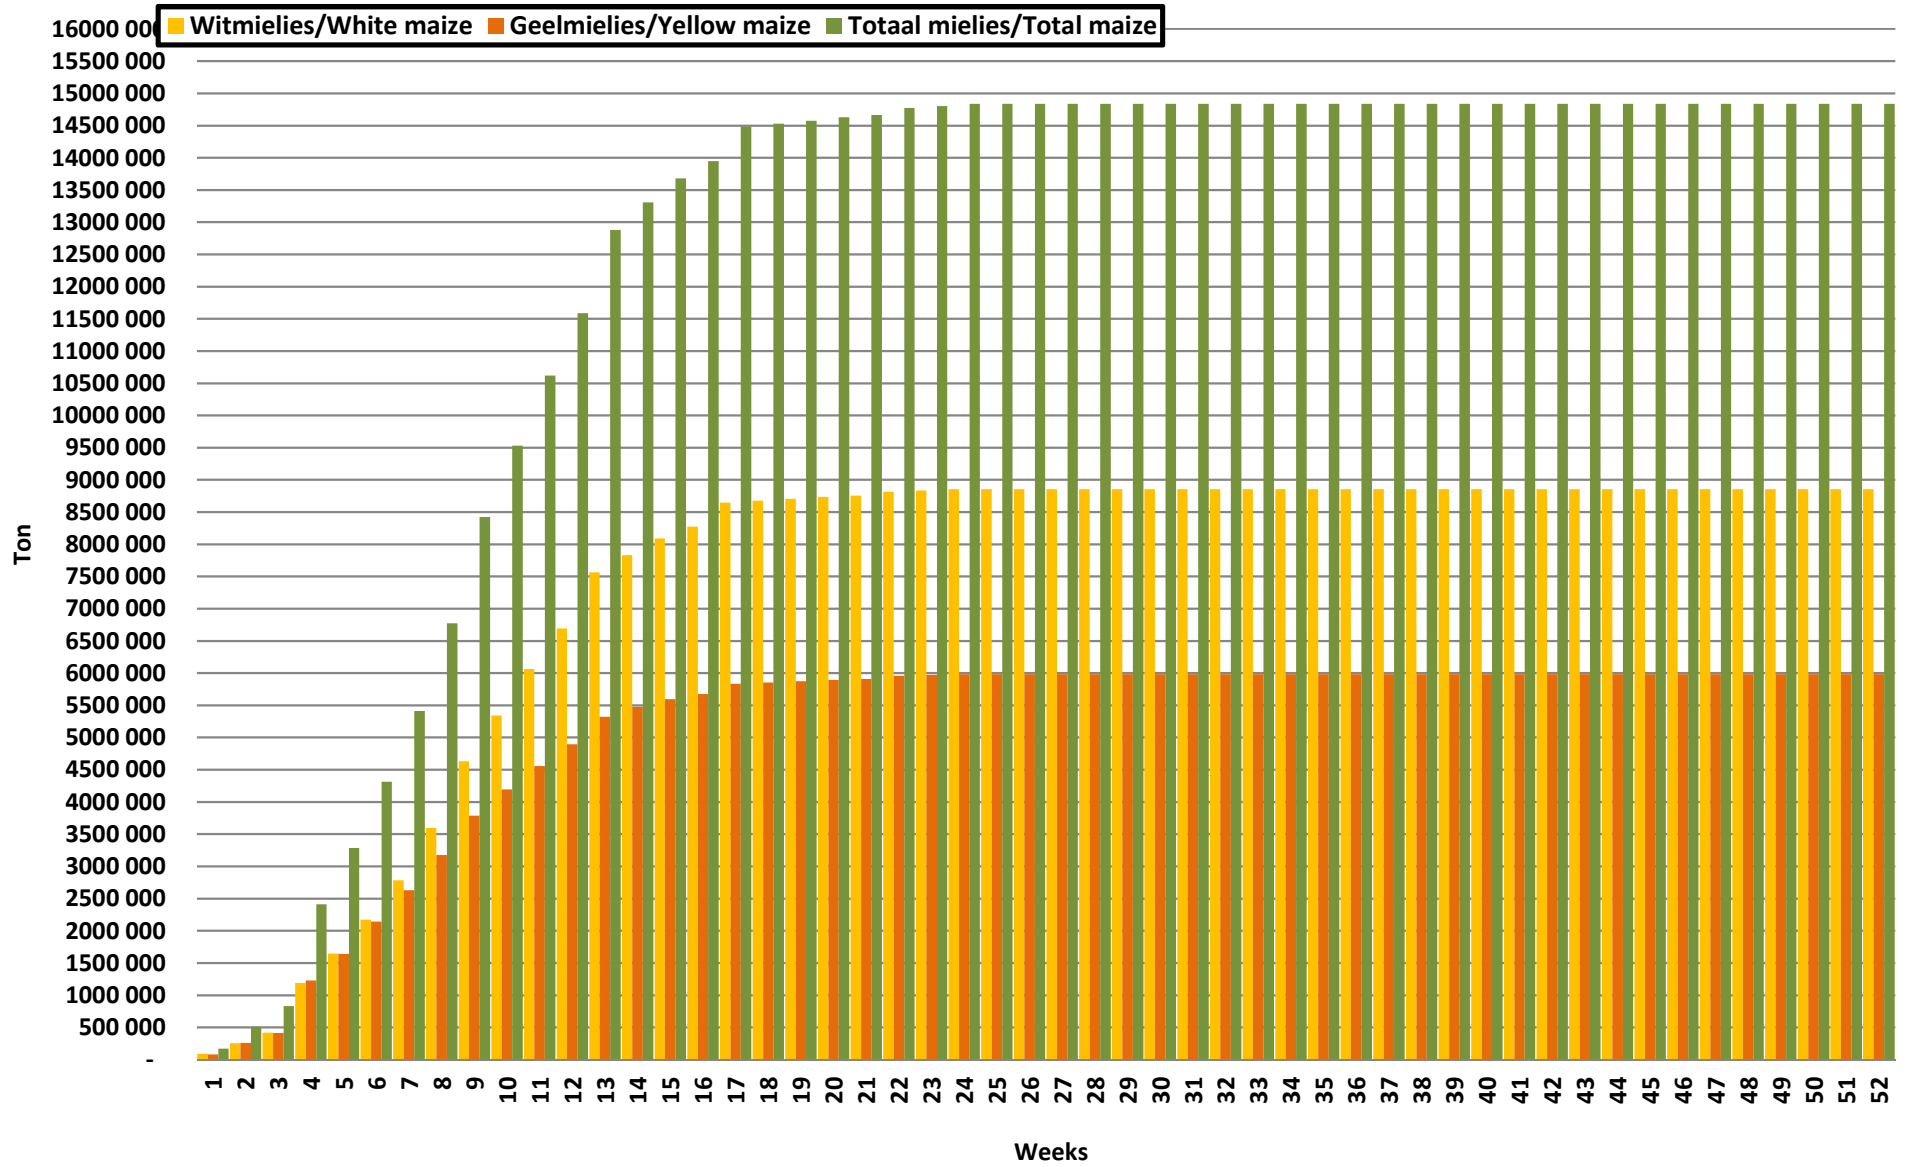

# White Maize: Weekly producer deliveries

# Yellow Maize: Weekly producer deliveries

## Weeklikse mielielewerings (Bemarkingsjaar: Mei tot April 2017/18)

Weeklikse totale miellewerings (Bemarkingsjaar: Mei tot April)

### Weeklikse kumulatiewe mielielewerings (Bemarkingsjaar: Mei tot April)

Totale mielielewerings tot datum in vergelyking met vorige bemarkingsjare