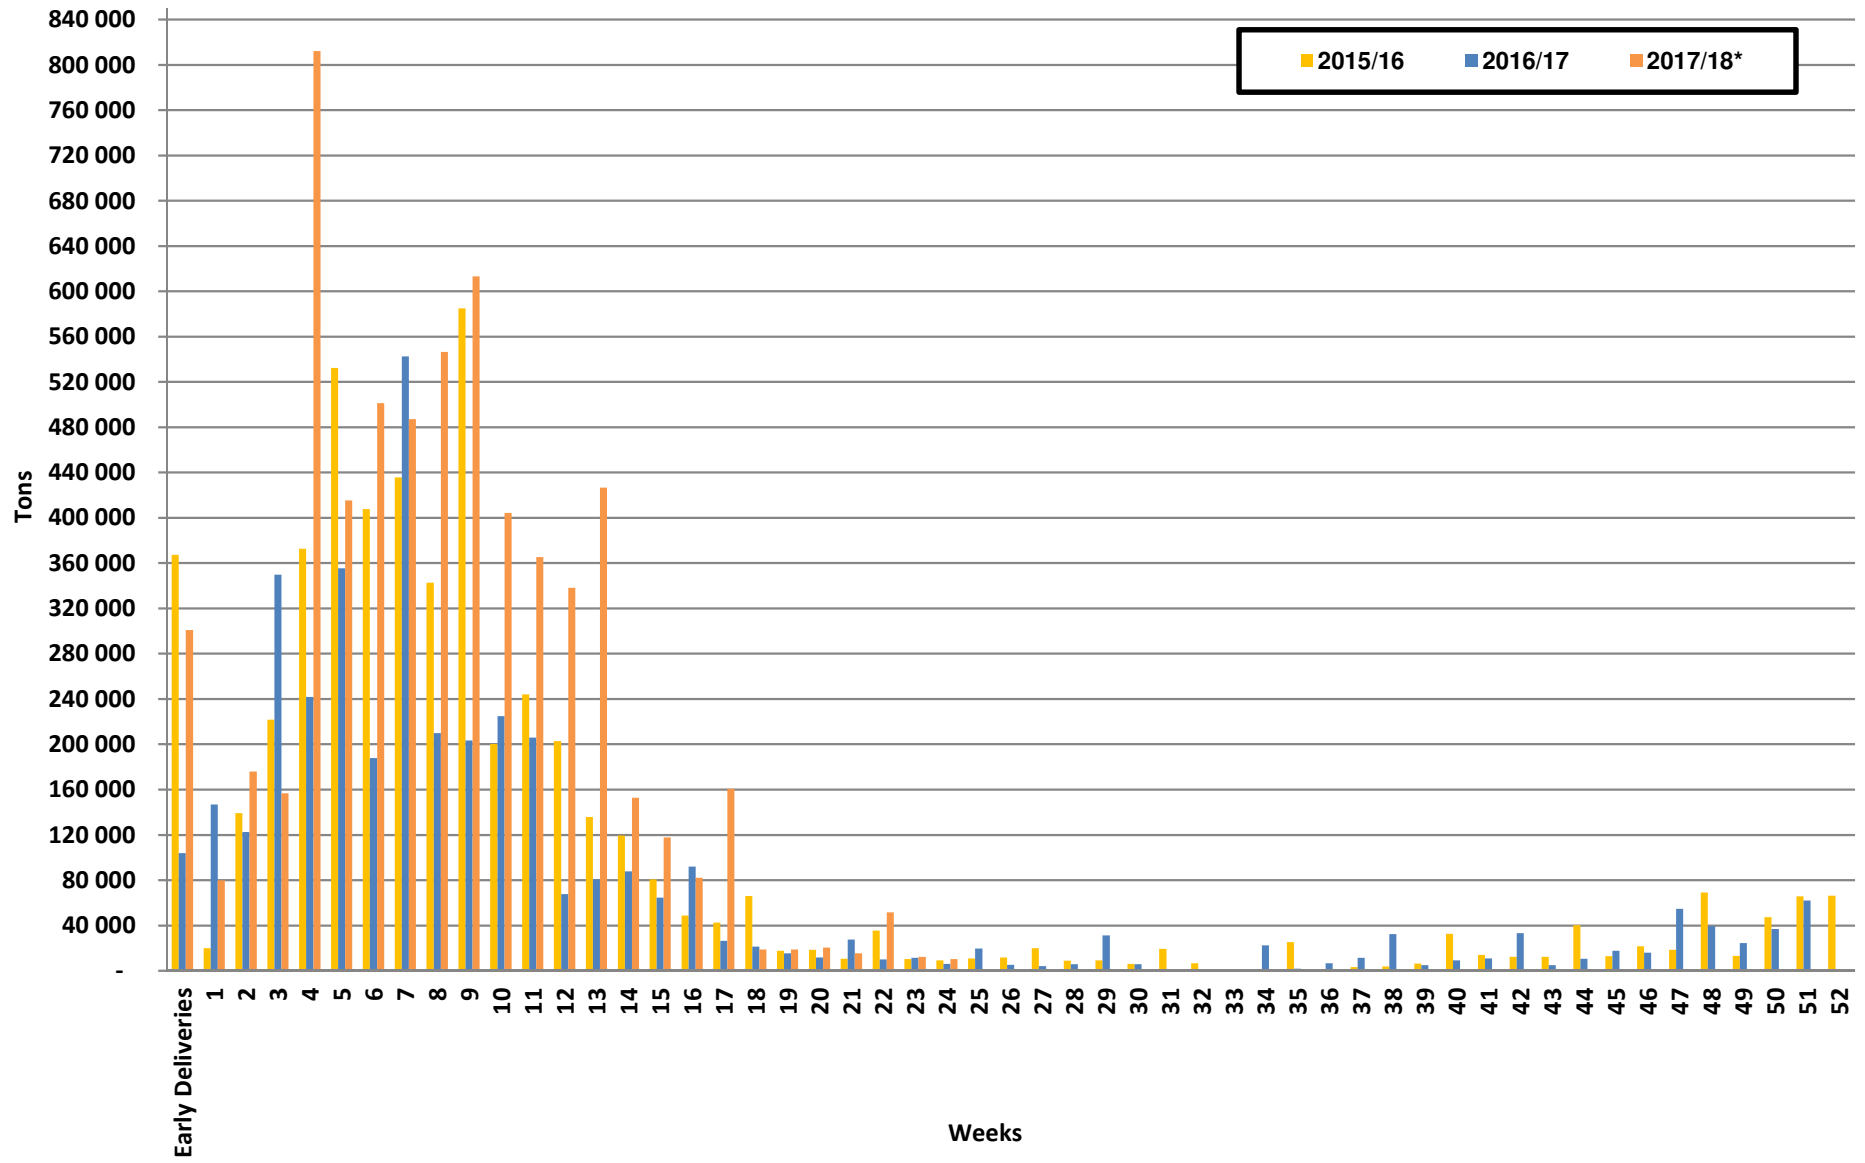

# White Maize: Weekly producer deliveries

# Yellow Maize: Weekly producer deliveries

## Weeklikse mielielewerings (Bemarkingsjaar: Mei tot April 2017/18)

Weeklikse totale miellewerings (Bemarkingsjaar: Mei tot April)

### Weeklikse kumulatiewe mielielewerings (Bemarkingsjaar: Mei tot April)

Totale mielielewerings tot datum in vergelyking met vorige bemarkingsjare