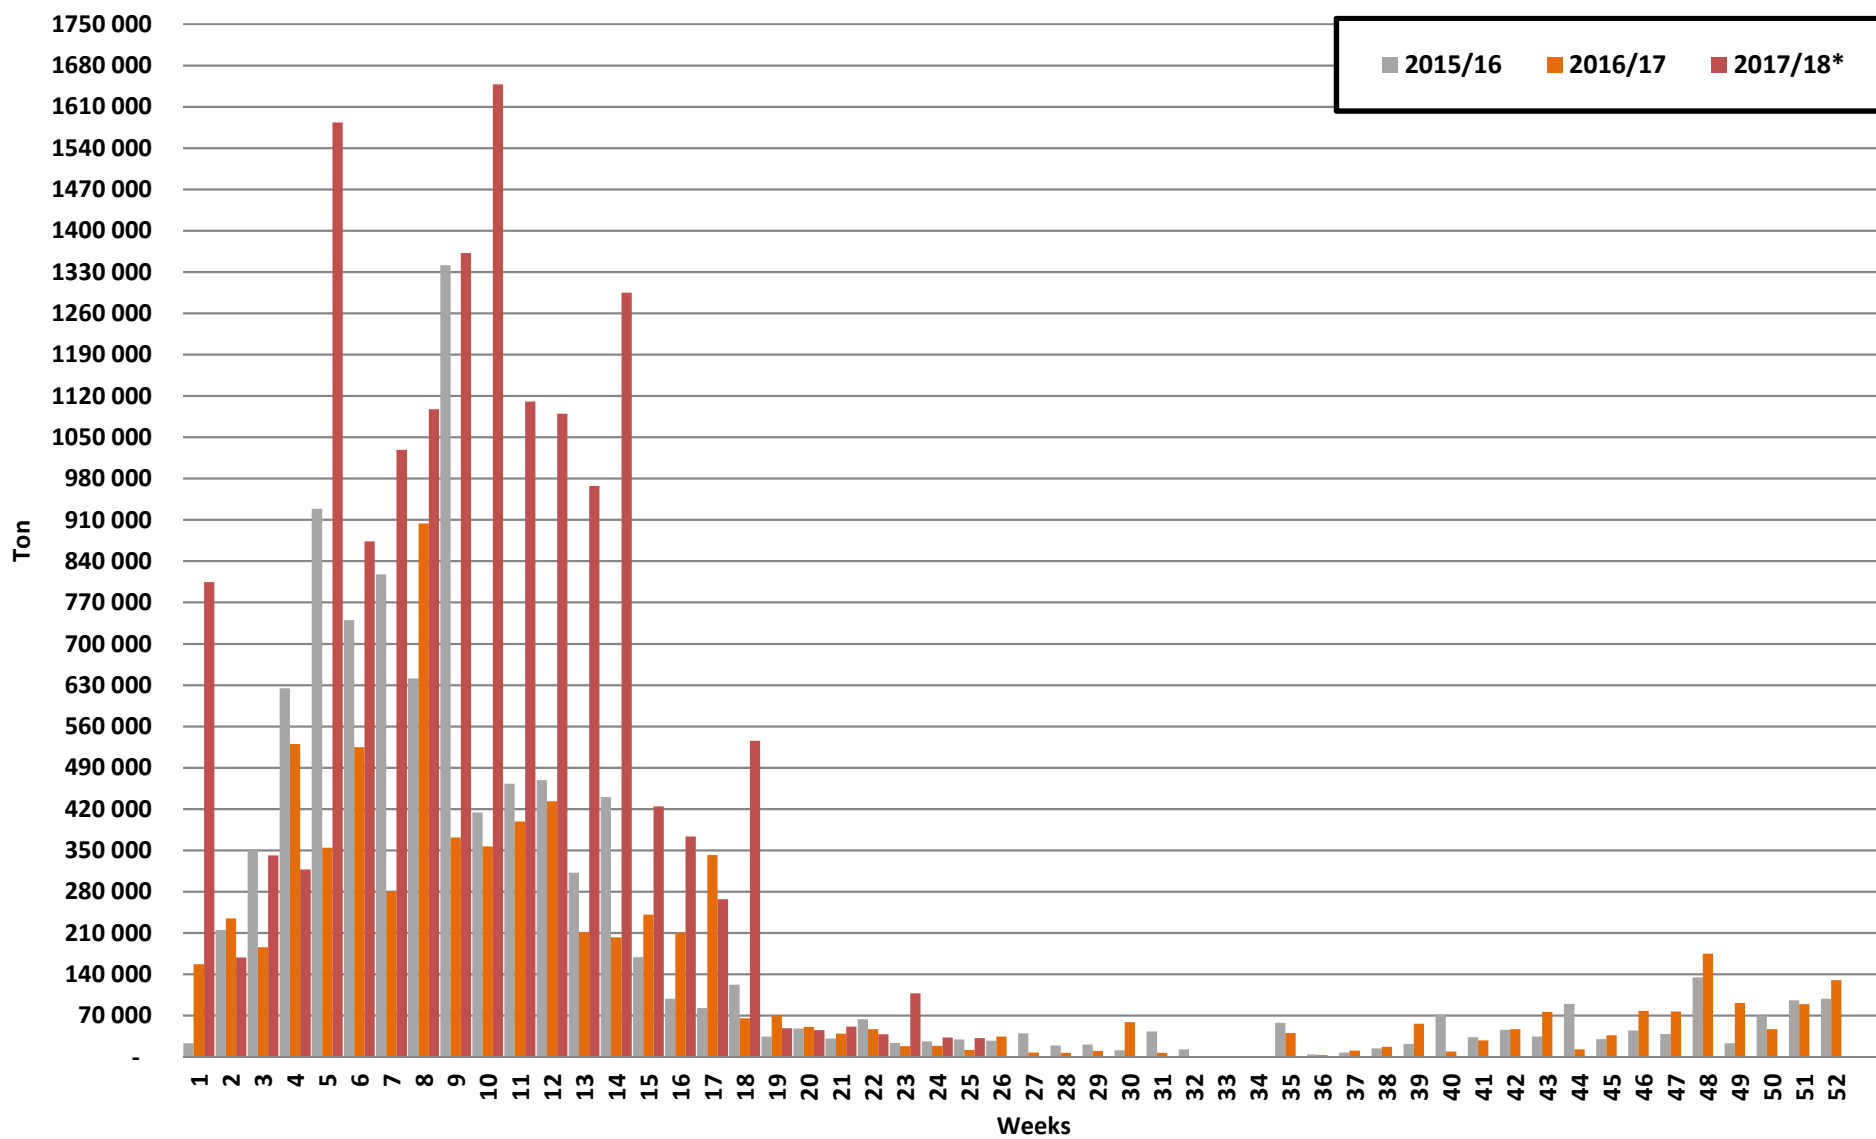

# White Maize: Weekly producer deliveries

# Yellow Maize: Weekly producer deliveries

## Weeklikse mielielewerings (Bemarkingsjaar: Mei tot April 2017/18)

Weeklikse totale miellewerings (Bemarkingsjaar: Mei tot April)

### Weeklikse kumulatiewe mielielewerings (Bemarkingsjaar: Mei tot April)

Totale mielielewerings tot datum in vergelyking met vorige bemarkingsjare