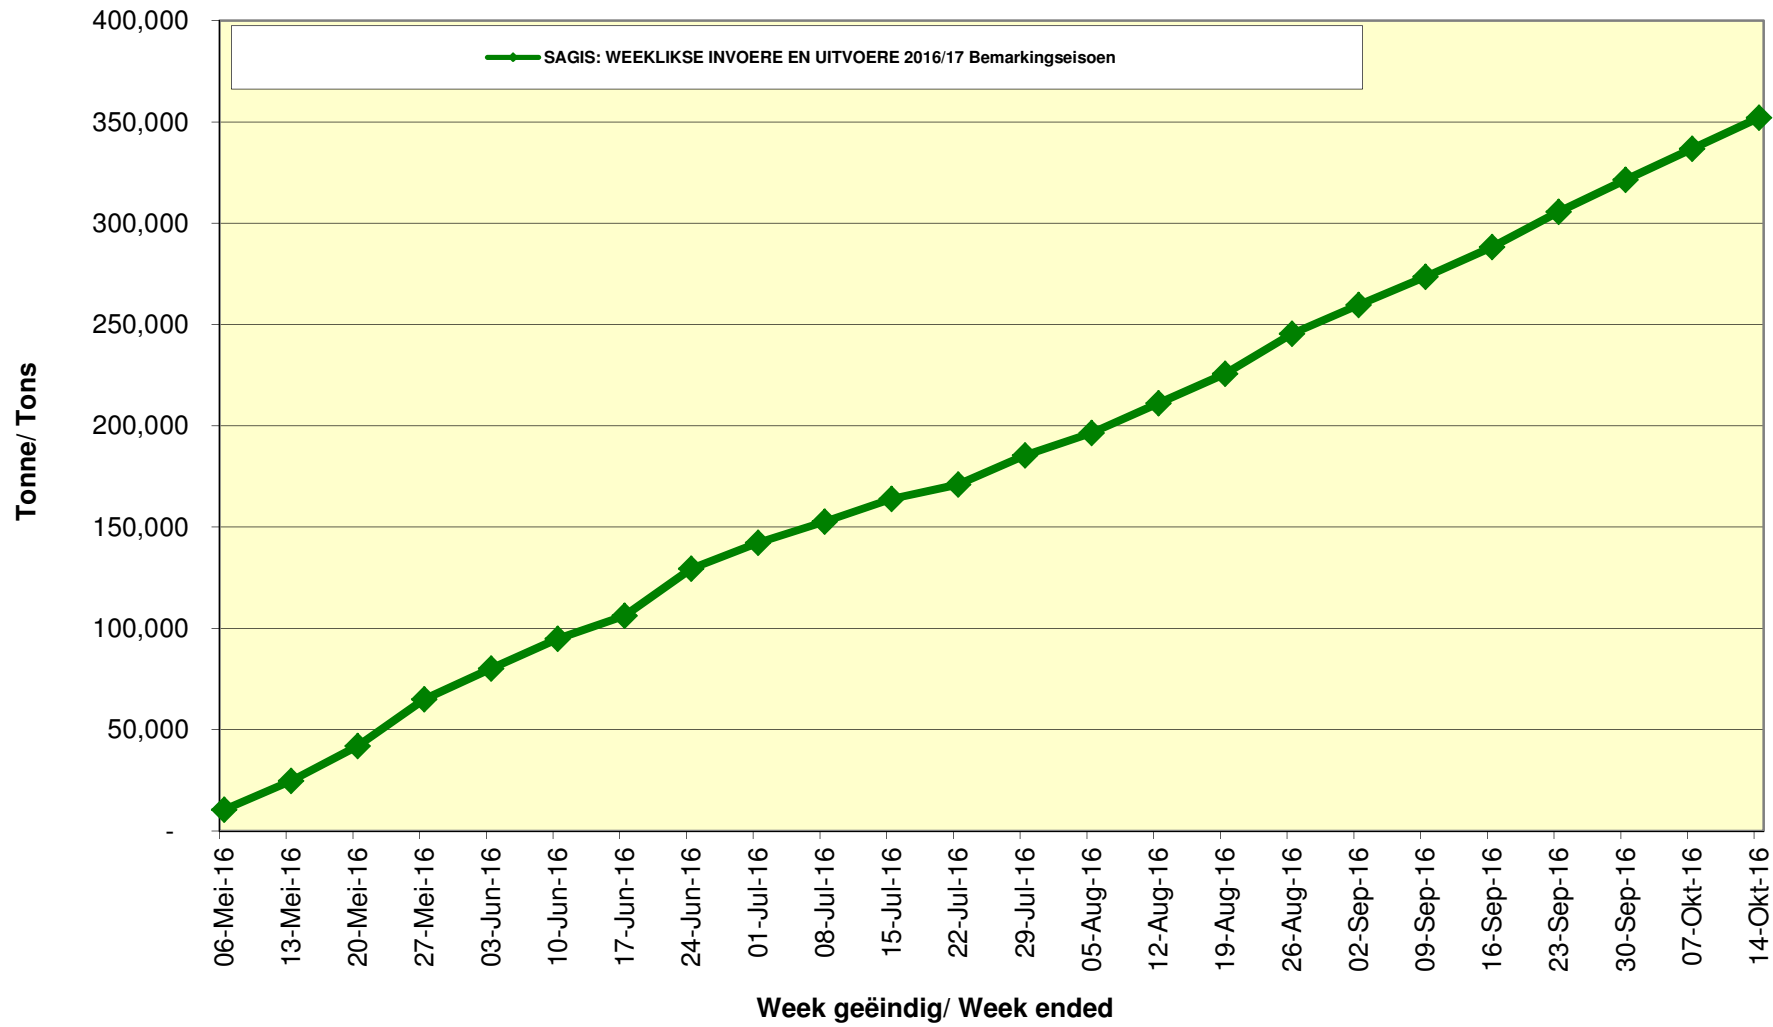

Cumulative Exports of White Maize for 2016/17

■ SAGIS: WEEKLIKSE INVOERE EN UITVOERE 2015/16 BemarKingseisoen
◆ SAGIS: WEEKLIKSE INVOERE EN UITVOERE 2016/17 BemarKingseisoen

Cumulative Exports of Maize for 2016/17

■ SAGIS: WEEKLIJSE INVOERE EN UITVOERE 2015/16 BemarKingseisoen
◆ SAGIS: WEEKLIJSE INVOERE EN UITVOERE 2016/17 BemarKingseisoen

Cumulative Exports of Maize 2016/17 Bemarkingseisoen/ Marketing season

Kumulatiewe Invoere van Mielies Kumulative Imports of Maize 2016/17 Bemarkingseisoen/ Marketing season