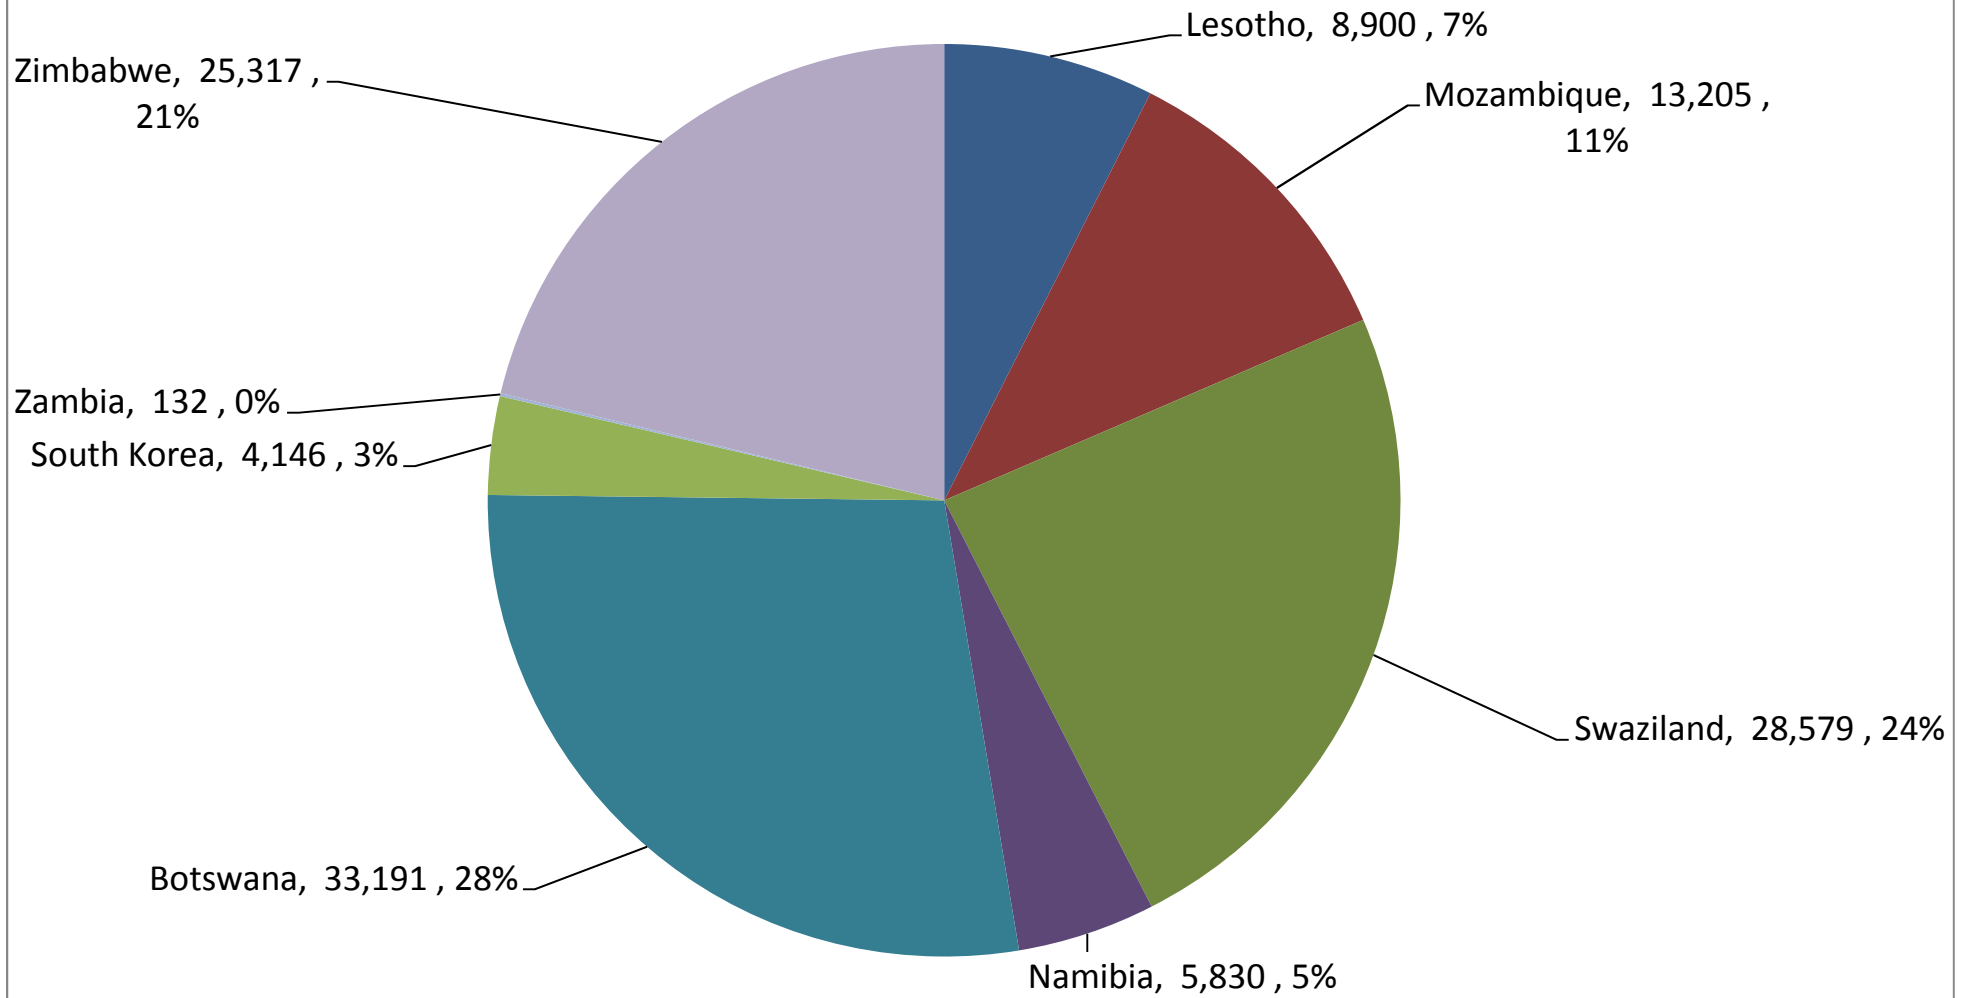

Yellow Maize Exports for 2016/17 (ton, %)

White Maize Exports for 2016/17 (ton, %)

RSA Weeklikse mielie-uitvoere RSA Weekly maize exports

Cumulative Exports of Yellow Maize for 2016/17

■ SAGIS: WEEKLIJKE INVOERE EN UITVOERE 2016/17 Bemarkingsseizoen
◆ SAGIS: WEEKLIJKE INVOERE EN UITVOERE 2015/16 Bemarkingsseizoen

Cumulative Exports of White Maize for 2016/17

■ SAGIS: WEEKLIKSE INVOERE EN UITVOERE 2015/16 BemarKingseisoen
◆ SAGIS: WEEKLIKSE INVOERE EN UITVOERE 2016/17 BemarKingseisoen

Cumulative Exports of Maize for 2016/17