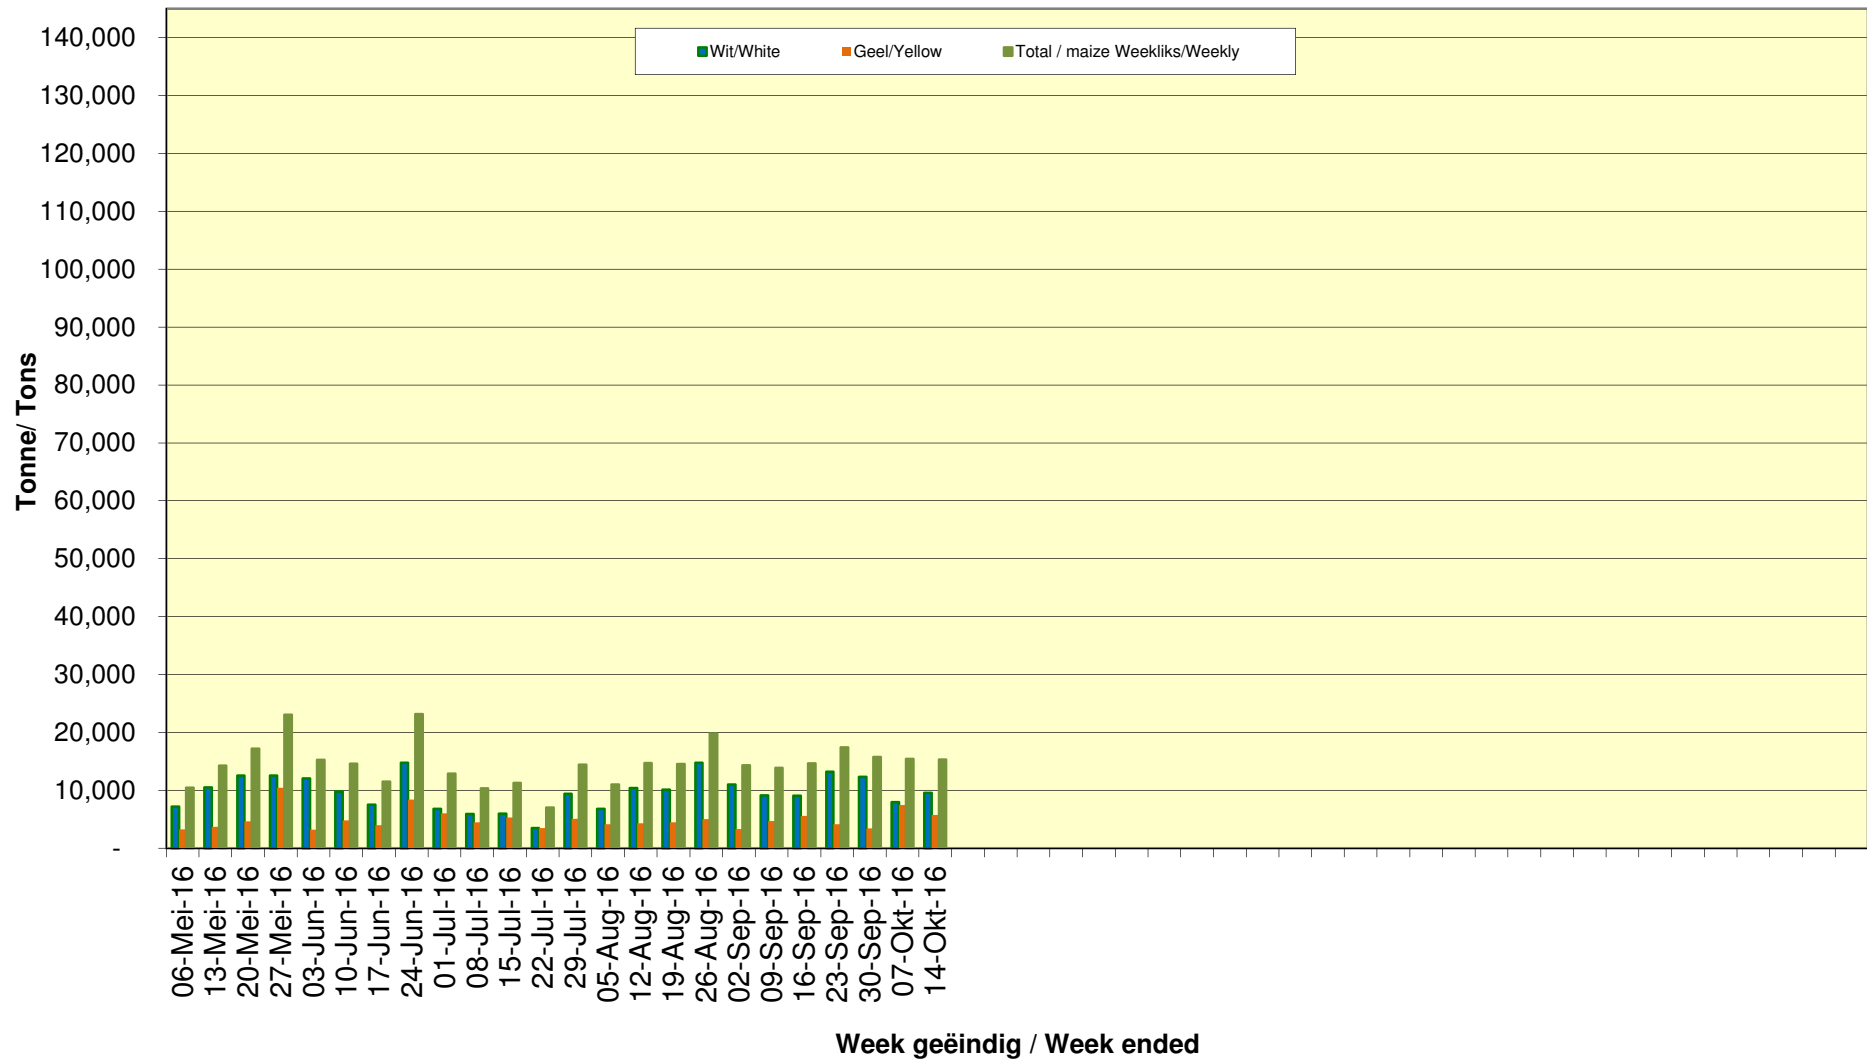

Yellow Maize Exports for 2016/17 (ton, %)

White Maize Exports for 2016/17 (ton, %)

RSA Weeklikse mielie-uitvoere RSA Weekly maize exports

Cumulative Exports of Yellow Maize for 2016/17

■ SAGIS: WEEKLIJKE INVOERE EN UITVOERE 2016/17 Bemarkingsseizoen
◆ SAGIS: WEEKLIJKE INVOERE EN UITVOERE 2015/16 Bemarkingsseizoen

Cumulative Exports of White Maize for 2016/17

■ SAGIS: WEEKLIKSE INVOERE EN UITVOERE 2015/16 BemarKingseisoen
◆ SAGIS: WEEKLIKSE INVOERE EN UITVOERE 2016/17 BemarKingseisoen

Cumulative Exports of Maize for 2016/17