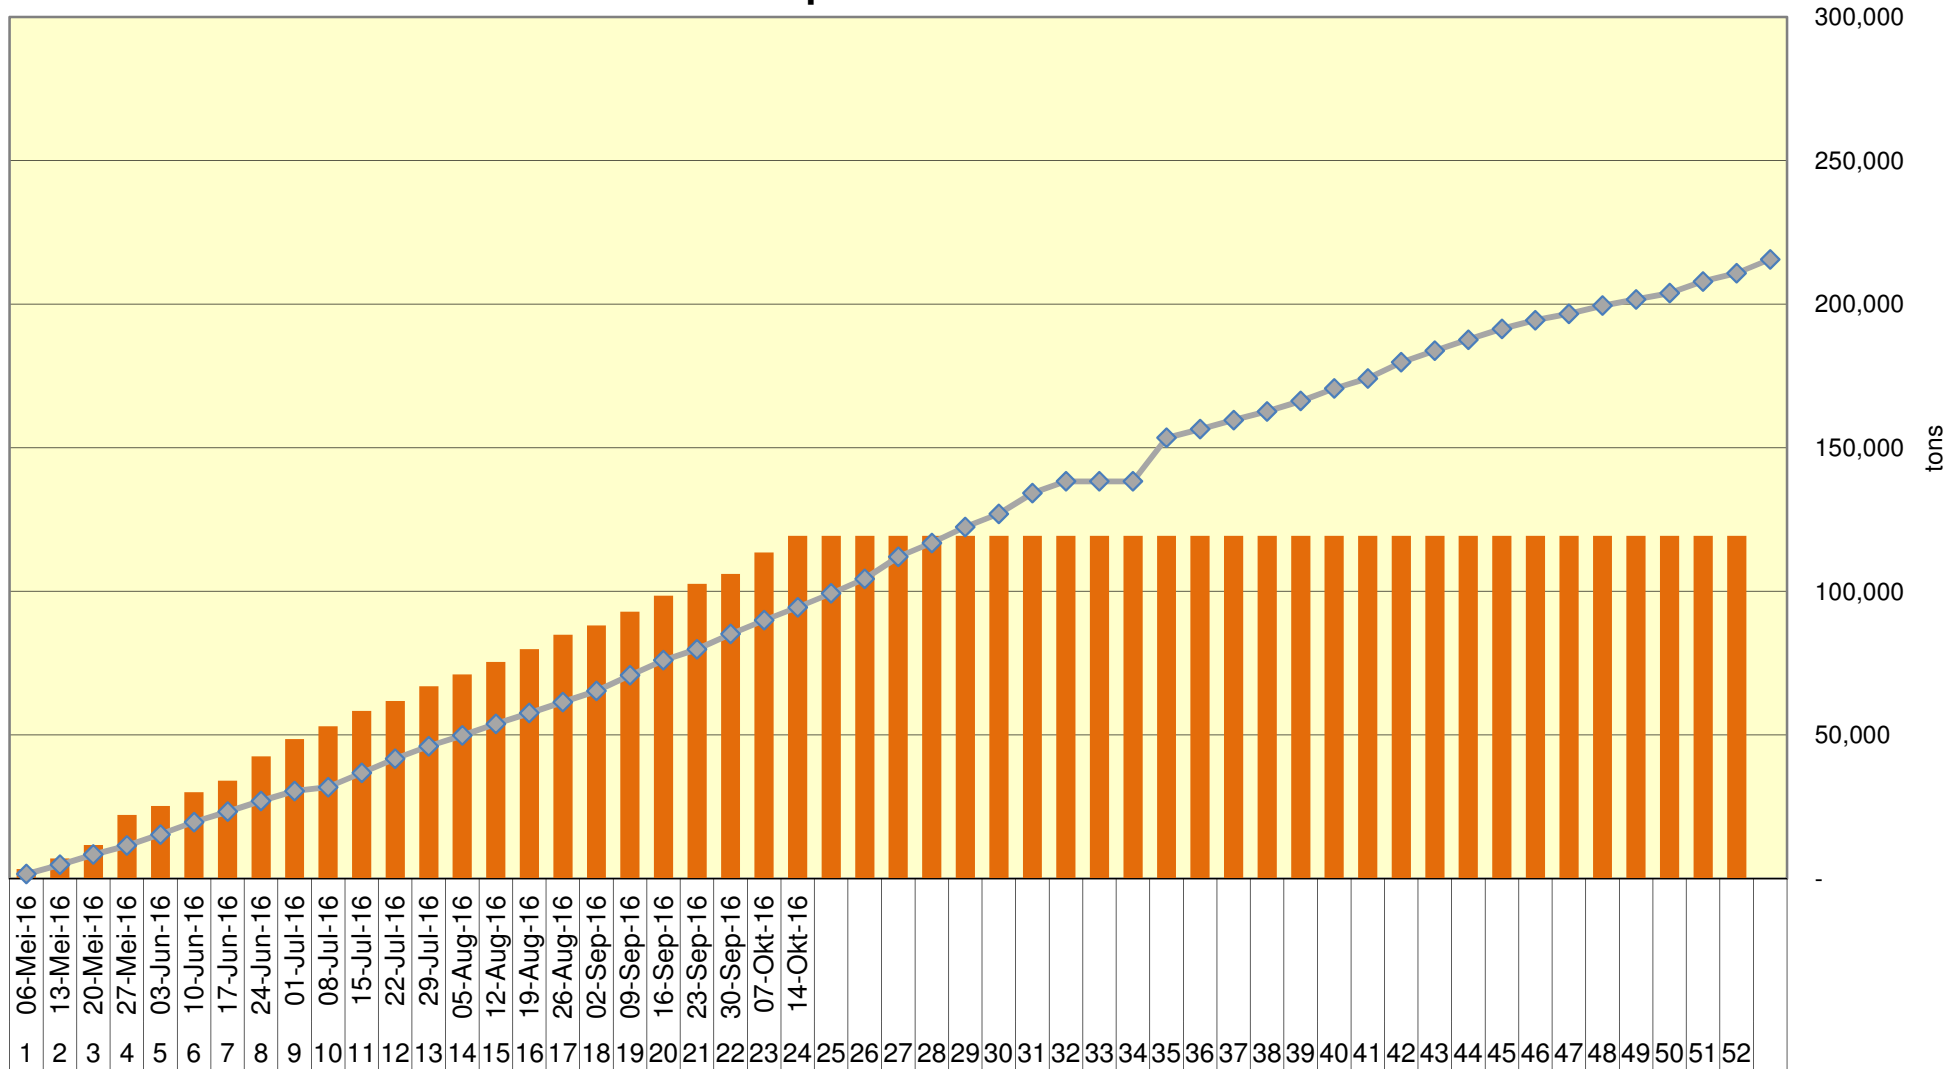

Yellow Maize Exports for 2016/17 (ton, %)

White Maize Exports for 2016/17 (ton, %)

RSA Weeklikse mielie-uitvoere RSA Weekly maize exports

Cumulative Exports of Yellow Maize for 2016/17

■ SAGIS: WEEKLIJKE INVOERE EN UITVOERE 2016/17 Bemarkingsseizoen
◆ SAGIS: WEEKLIJKE INVOERE EN UITVOERE 2015/16 Bemarkingsseizoen

Cumulative Exports of White Maize for 2016/17

■ SAGIS: WEEKLIKSE INVOERE EN UITVOERE 2015/16 BemarKingseisoen
◆ SAGIS: WEEKLIKSE INVOERE EN UITVOERE 2016/17 BemarKingseisoen

Cumulative Exports of Maize for 2016/17