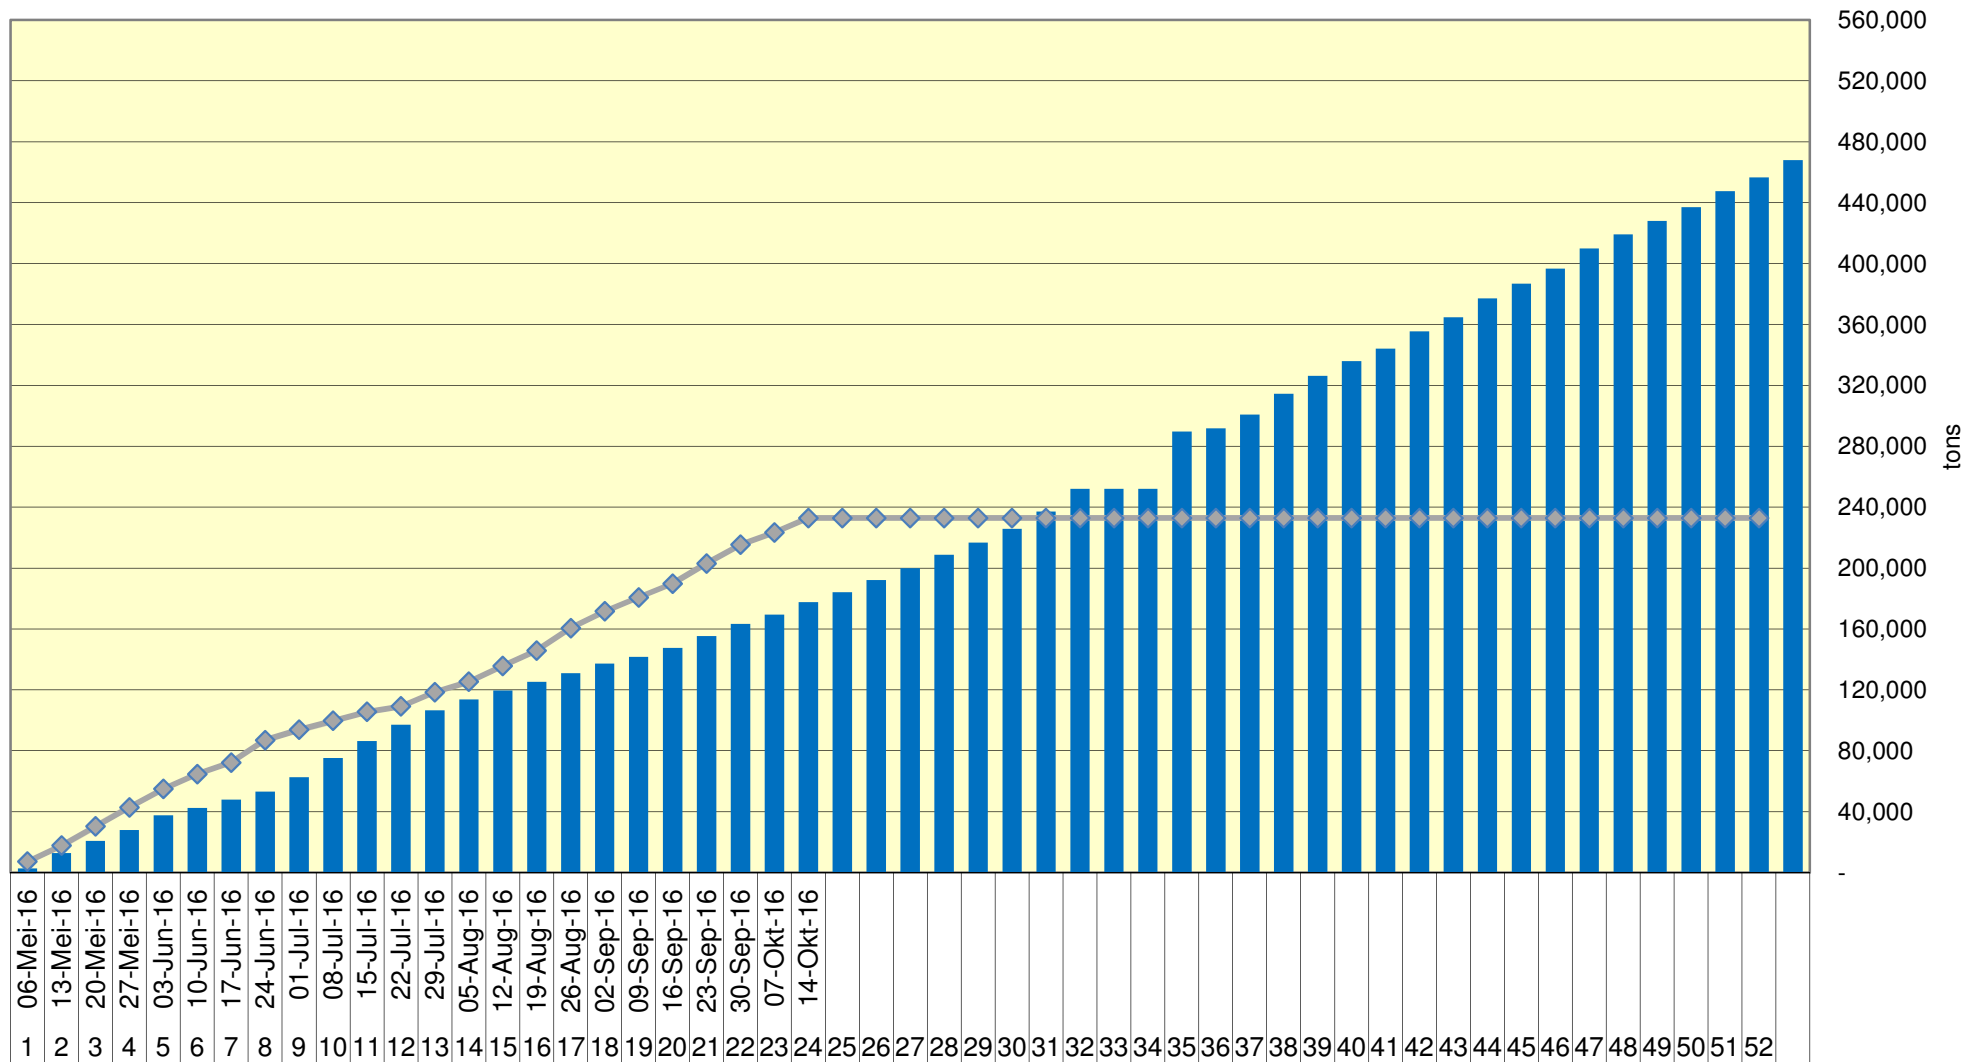

Yellow Maize Exports for 2016/17 (ton, %)

White Maize Exports for 2016/17 (ton, %)

RSA Weeklikse mielie-uitvoere RSA Weekly maize exports

Cumulative Exports of Yellow Maize for 2016/17

■ SAGIS: WEEKLIJKE INVOERE EN UITVOERE 2016/17 Bemarkingsseizoen
◆ SAGIS: WEEKLIJKE INVOERE EN UITVOERE 2015/16 Bemarkingsseizoen

Cumulative Exports of White Maize for 2016/17

■ SAGIS: WEEKLIKSE INVOERE EN UITVOERE 2015/16 BemarKingseisoen
◆ SAGIS: WEEKLIKSE INVOERE EN UITVOERE 2016/17 BemarKingseisoen

Cumulative Exports of Maize for 2016/17