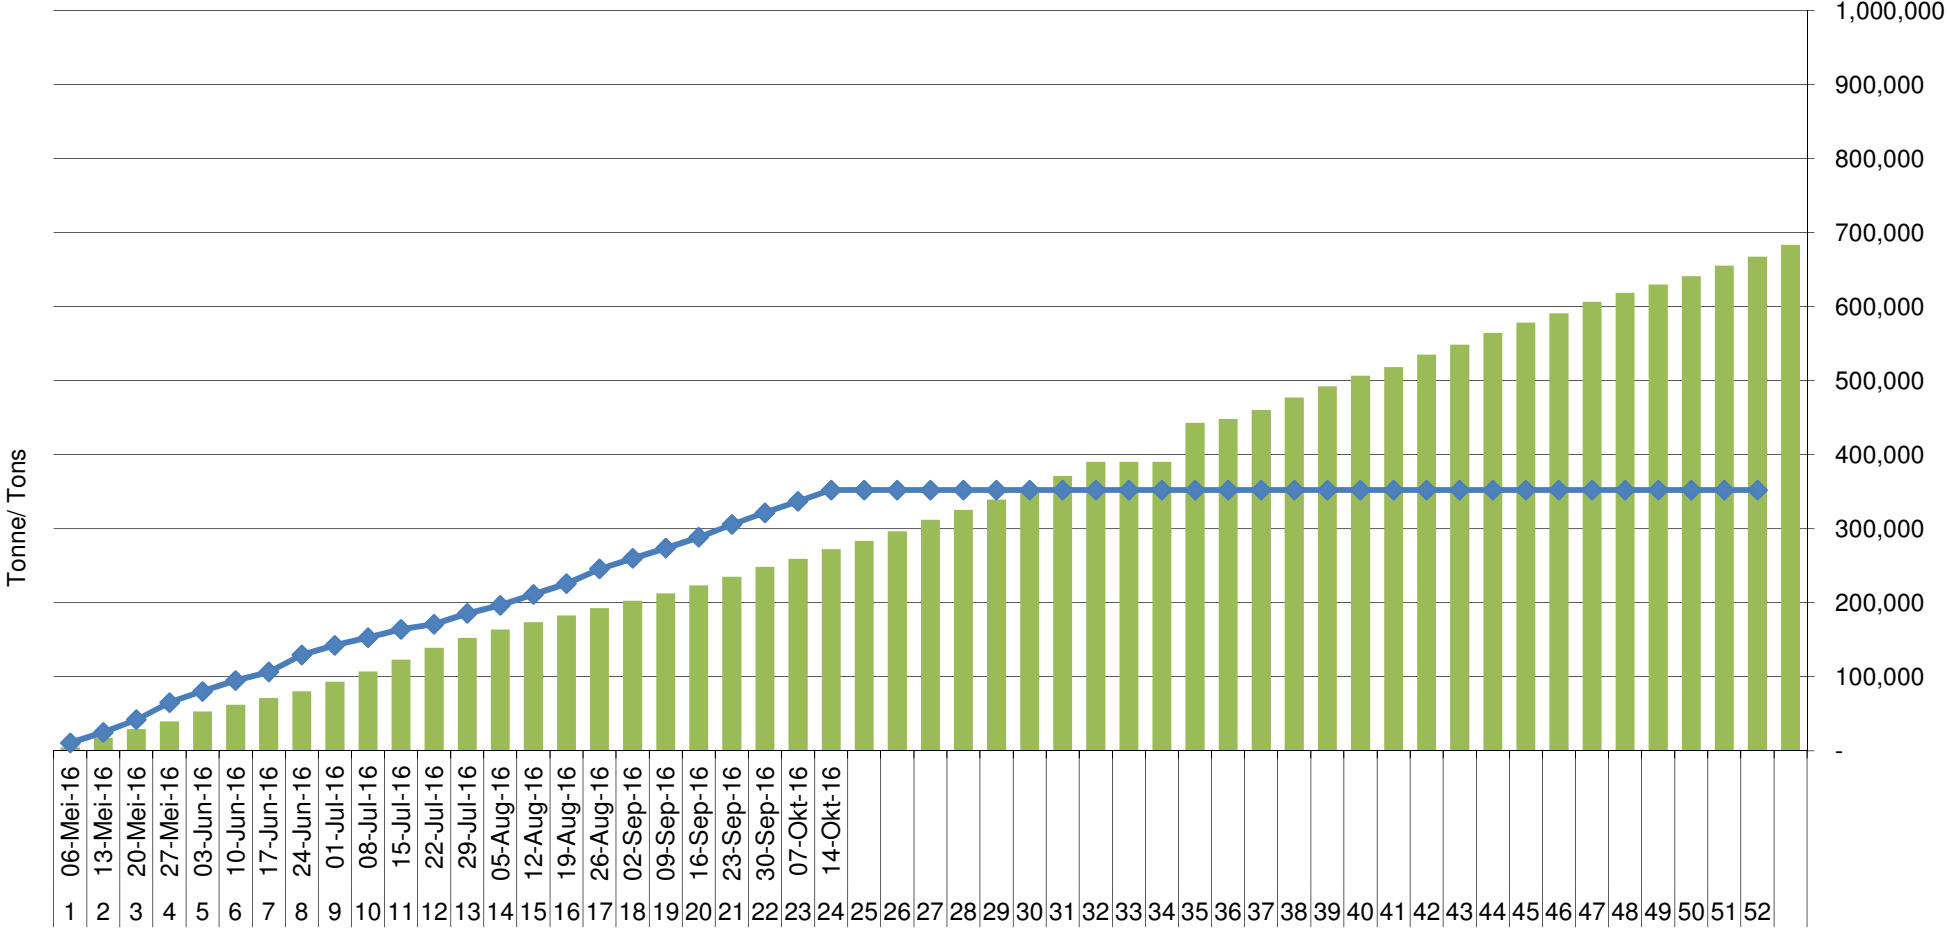

Yellow Maize Exports for 2016/17 (ton, %)

White Maize Exports for 2016/17 (ton, %)

RSA Weeklikse mielie-uitvoere RSA Weekly maize exports

Cumulative Exports of Yellow Maize for 2016/17

■ SAGIS: WEEKLIJKE INVOERE EN UITVOERE 2016/17 Bemarkingsseizoen
◆ SAGIS: WEEKLIJKE INVOERE EN UITVOERE 2015/16 Bemarkingsseizoen

Cumulative Exports of White Maize for 2016/17

■ SAGIS: WEEKLIKSE INVOERE EN UITVOERE 2015/16 BemarKingseisoen
◆ SAGIS: WEEKLIKSE INVOERE EN UITVOERE 2016/17 BemarKingseisoen

Cumulative Exports of Maize for 2016/17