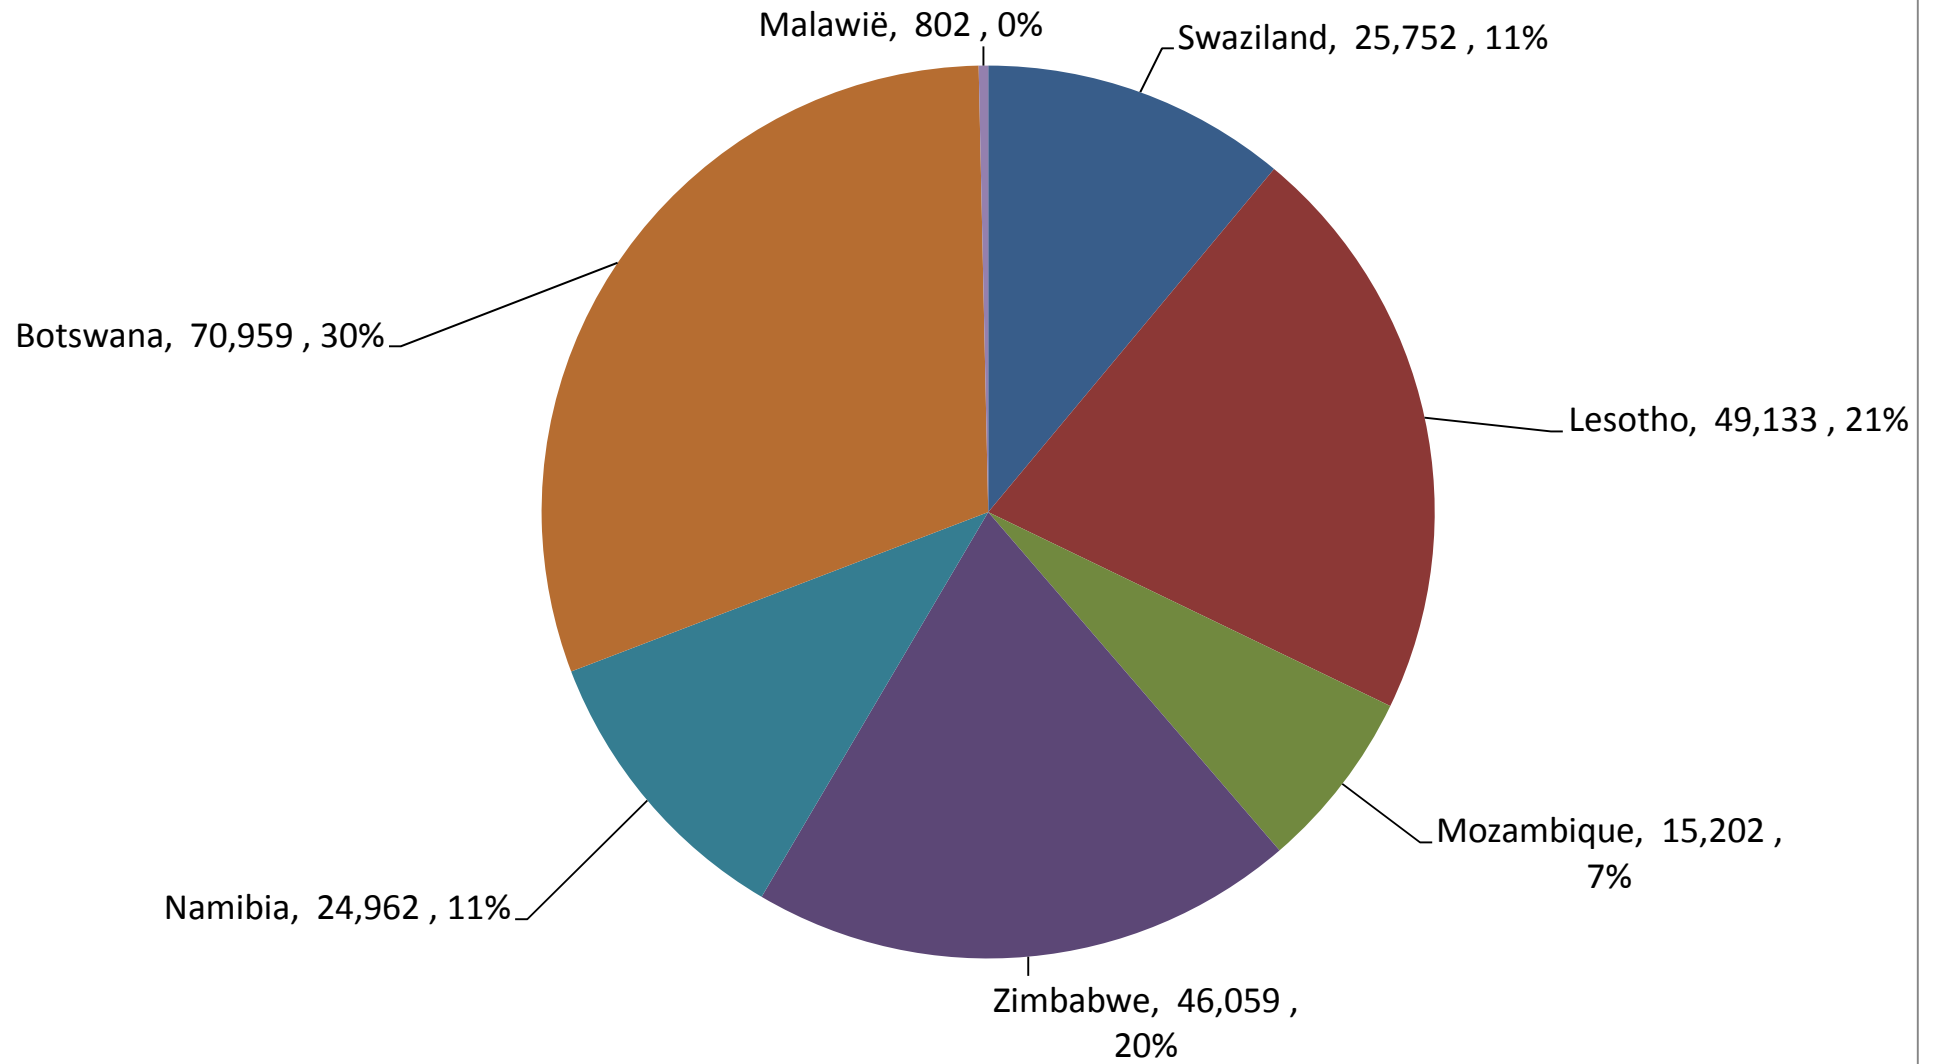

Yellow Maize Exports for 2016/17 (ton, %)

White Maize Exports for 2016/17 (ton, %)

RSA Weeklikse mielie-uitvoere RSA Weekly maize exports

Cumulative Exports of Yellow Maize for 2016/17

■ SAGIS: WEEKLIJKE INVOERE EN UITVOERE 2016/17 Bemarkingsseizoen
◆ SAGIS: WEEKLIJKE INVOERE EN UITVOERE 2015/16 Bemarkingsseizoen

Cumulative Exports of White Maize for 2016/17

■ SAGIS: WEEKLIKSE INVOERE EN UITVOERE 2015/16 BemarKingseisoen
◆ SAGIS: WEEKLIKSE INVOERE EN UITVOERE 2016/17 BemarKingseisoen

Cumulative Exports of Maize for 2016/17