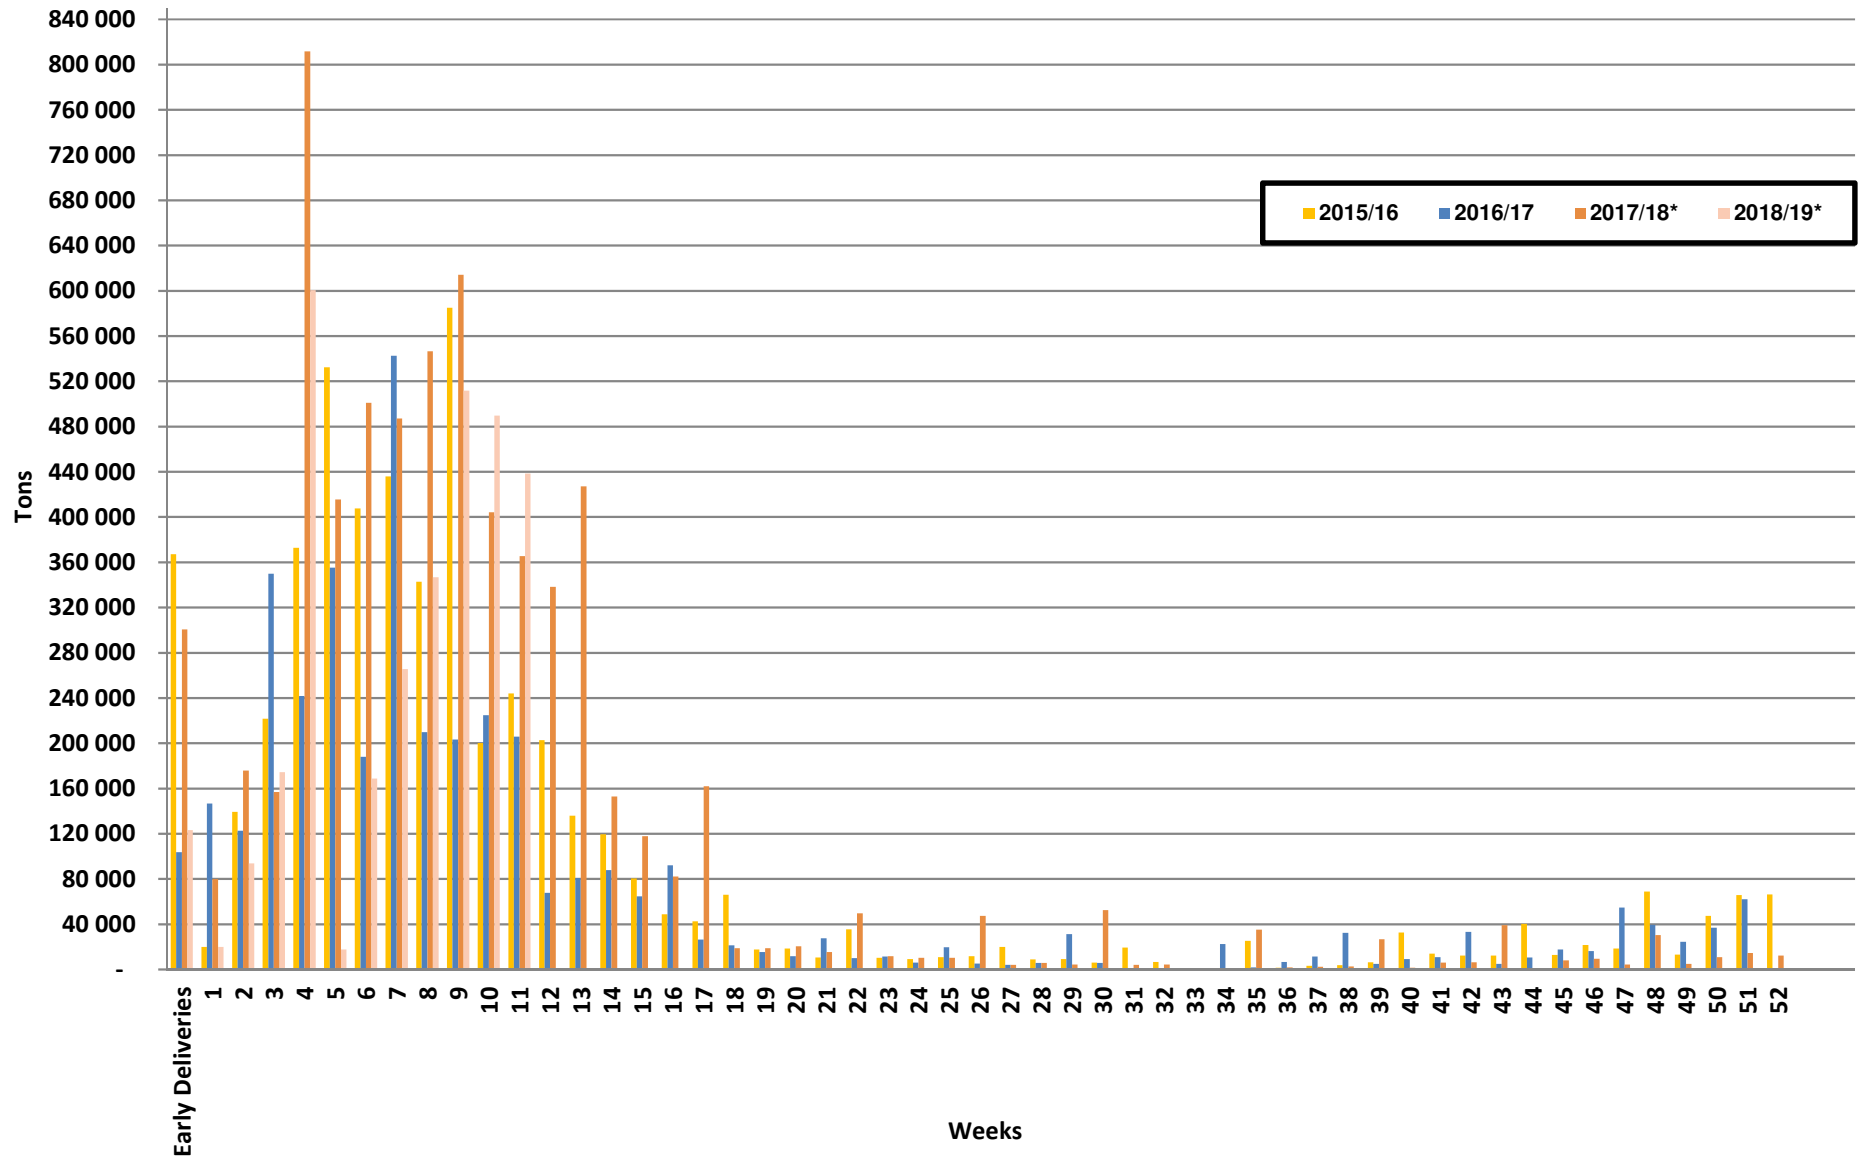

White Maize: Weekly producer deliveries

Yellow Maize: Weekly producer deliveries

Weeklikse mielielewerings (Bemarkingsjaar: Mei tot April 2017/18)

Weeklikse totale mielielewerings (Bemarkingsjaar: Mei tot April)

Weeklikse kumulatiewe mielielewerings (Bemarkingsjaar: Mei tot April)

Total YTD maize deliveries for the 2018/19 season vs previous season's