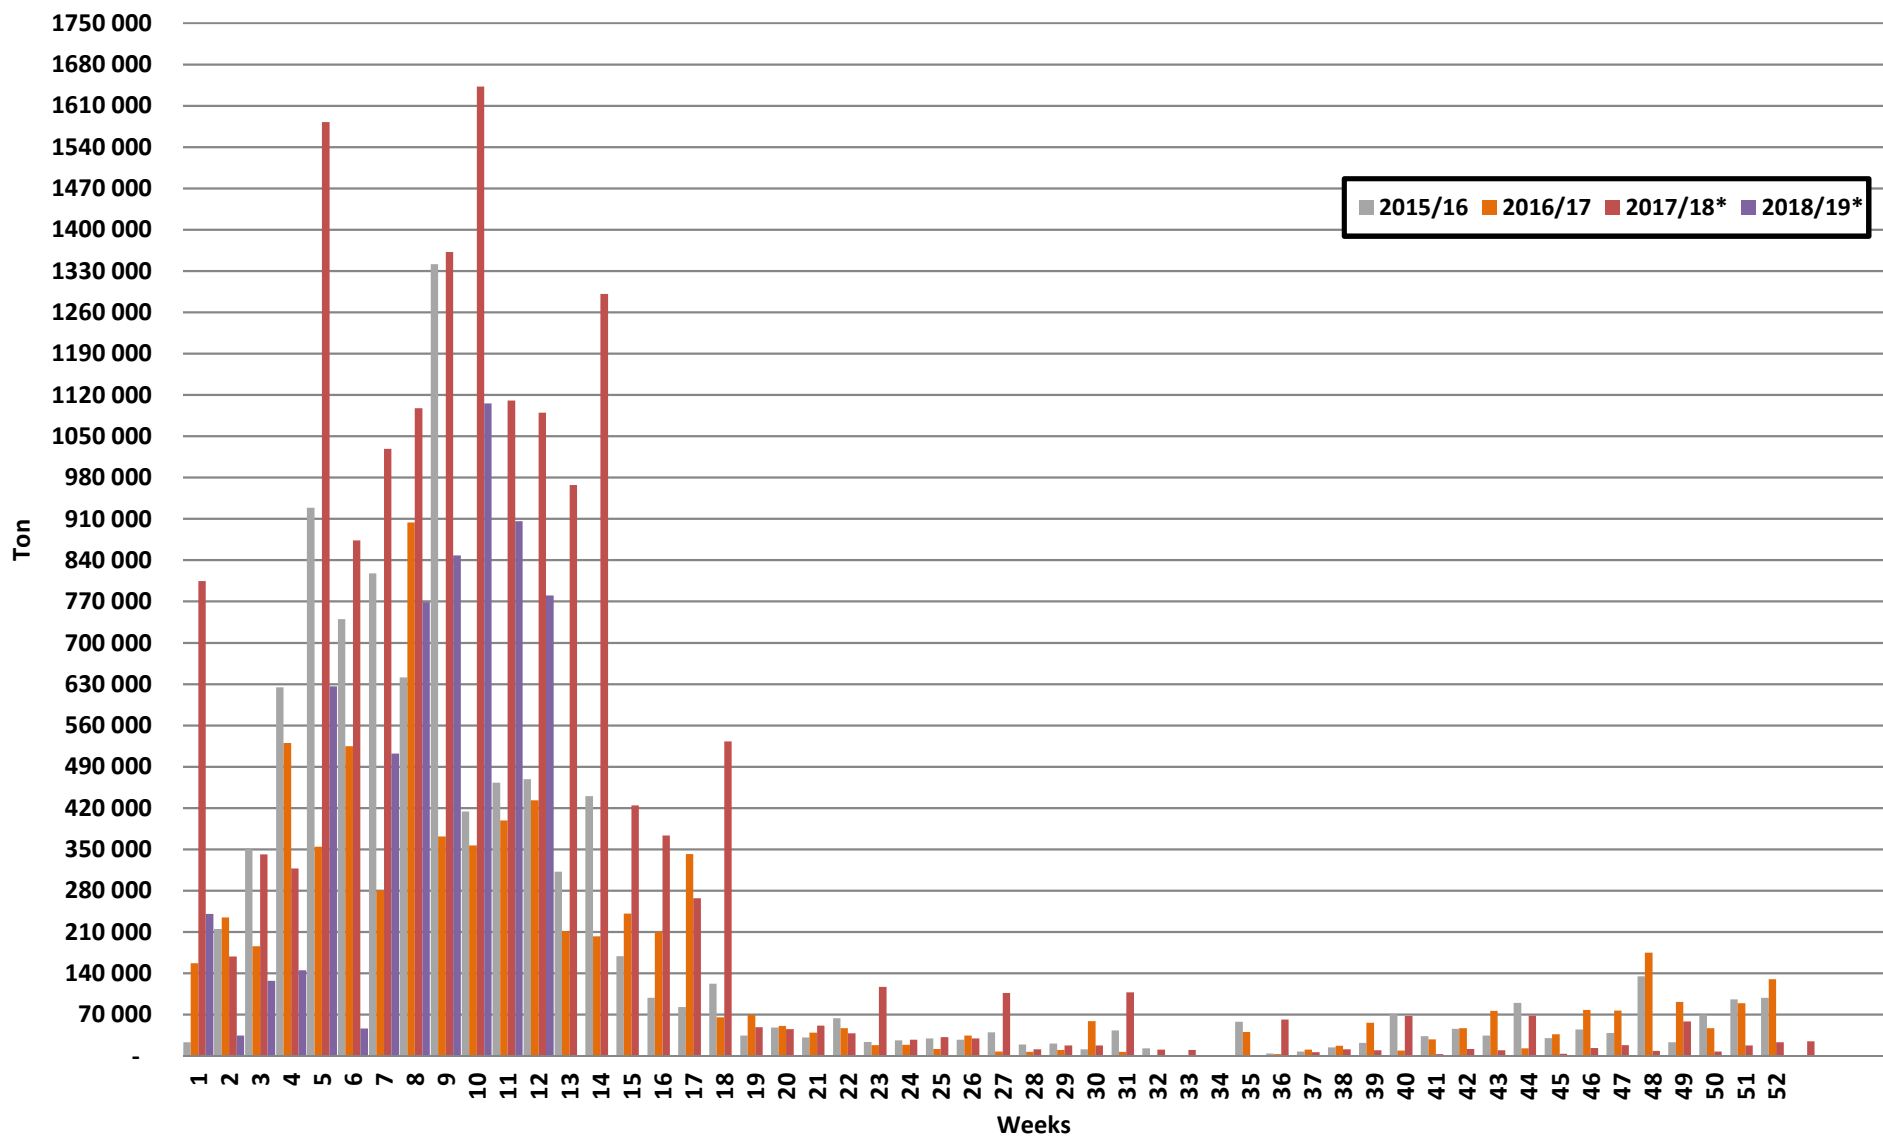

White Maize: Weekly producer deliveries

Yellow Maize: Weekly producer deliveries

Weeklikse mielielewerings (Bemarkingsjaar: Mei tot April 2017/18)

Weeklikse totale mielielewerings (Bemarkingsjaar: Mei tot April)

Weeklikse kumulatiewe mielielewerings (Bemarkingsjaar: Mei tot April)

Total YTD maize deliveries for the 2018/19 season vs previous season's