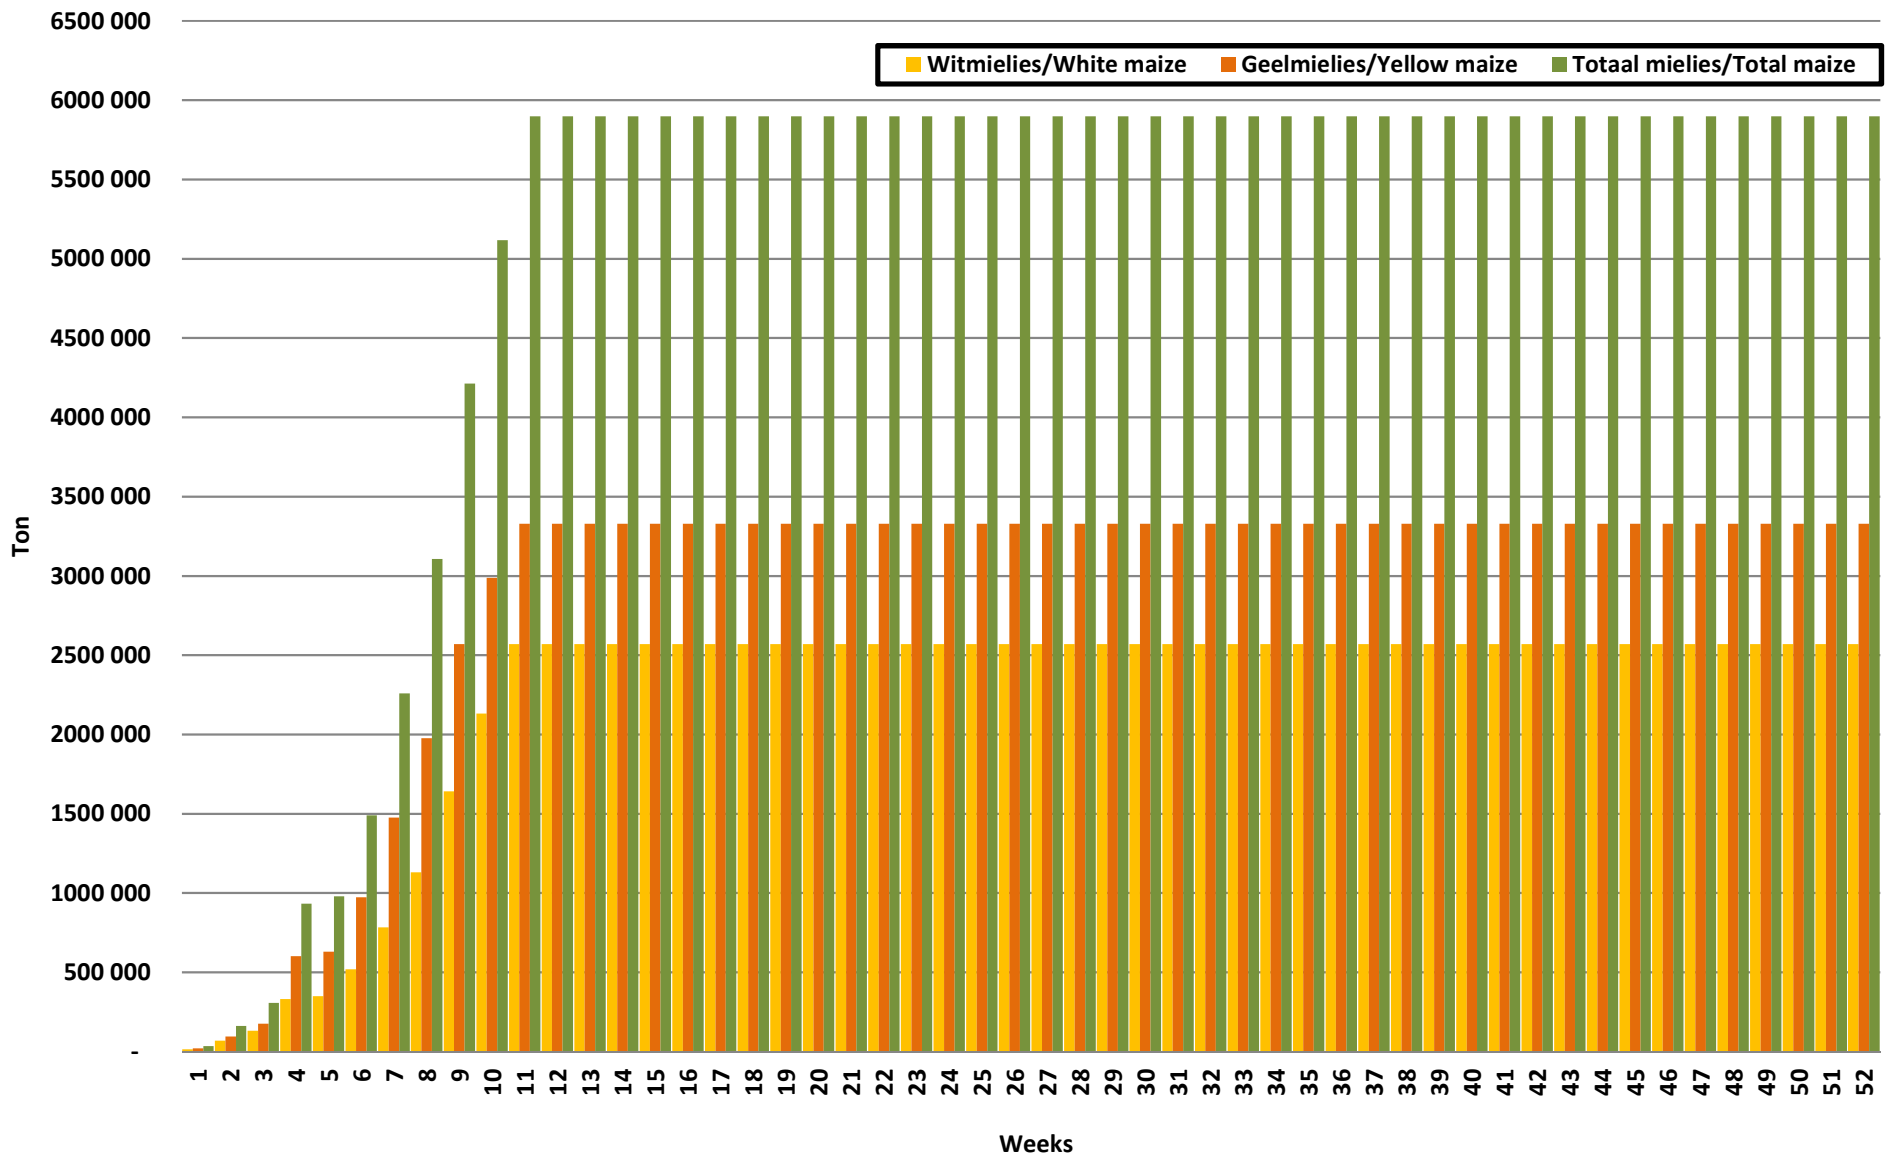

White Maize: Weekly producer deliveries

Yellow Maize: Weekly producer deliveries

Weeklikse mielielewerings (Bemarkingsjaar: Mei tot April 2017/18)

Weeklikse totale mielielewerings (Bemarkingsjaar: Mei tot April)

Weeklikse kumulatiewe mielielewerings (Bemarkingsjaar: Mei tot April)

Total YTD maize deliveries for the 2018/19 season vs previous season's