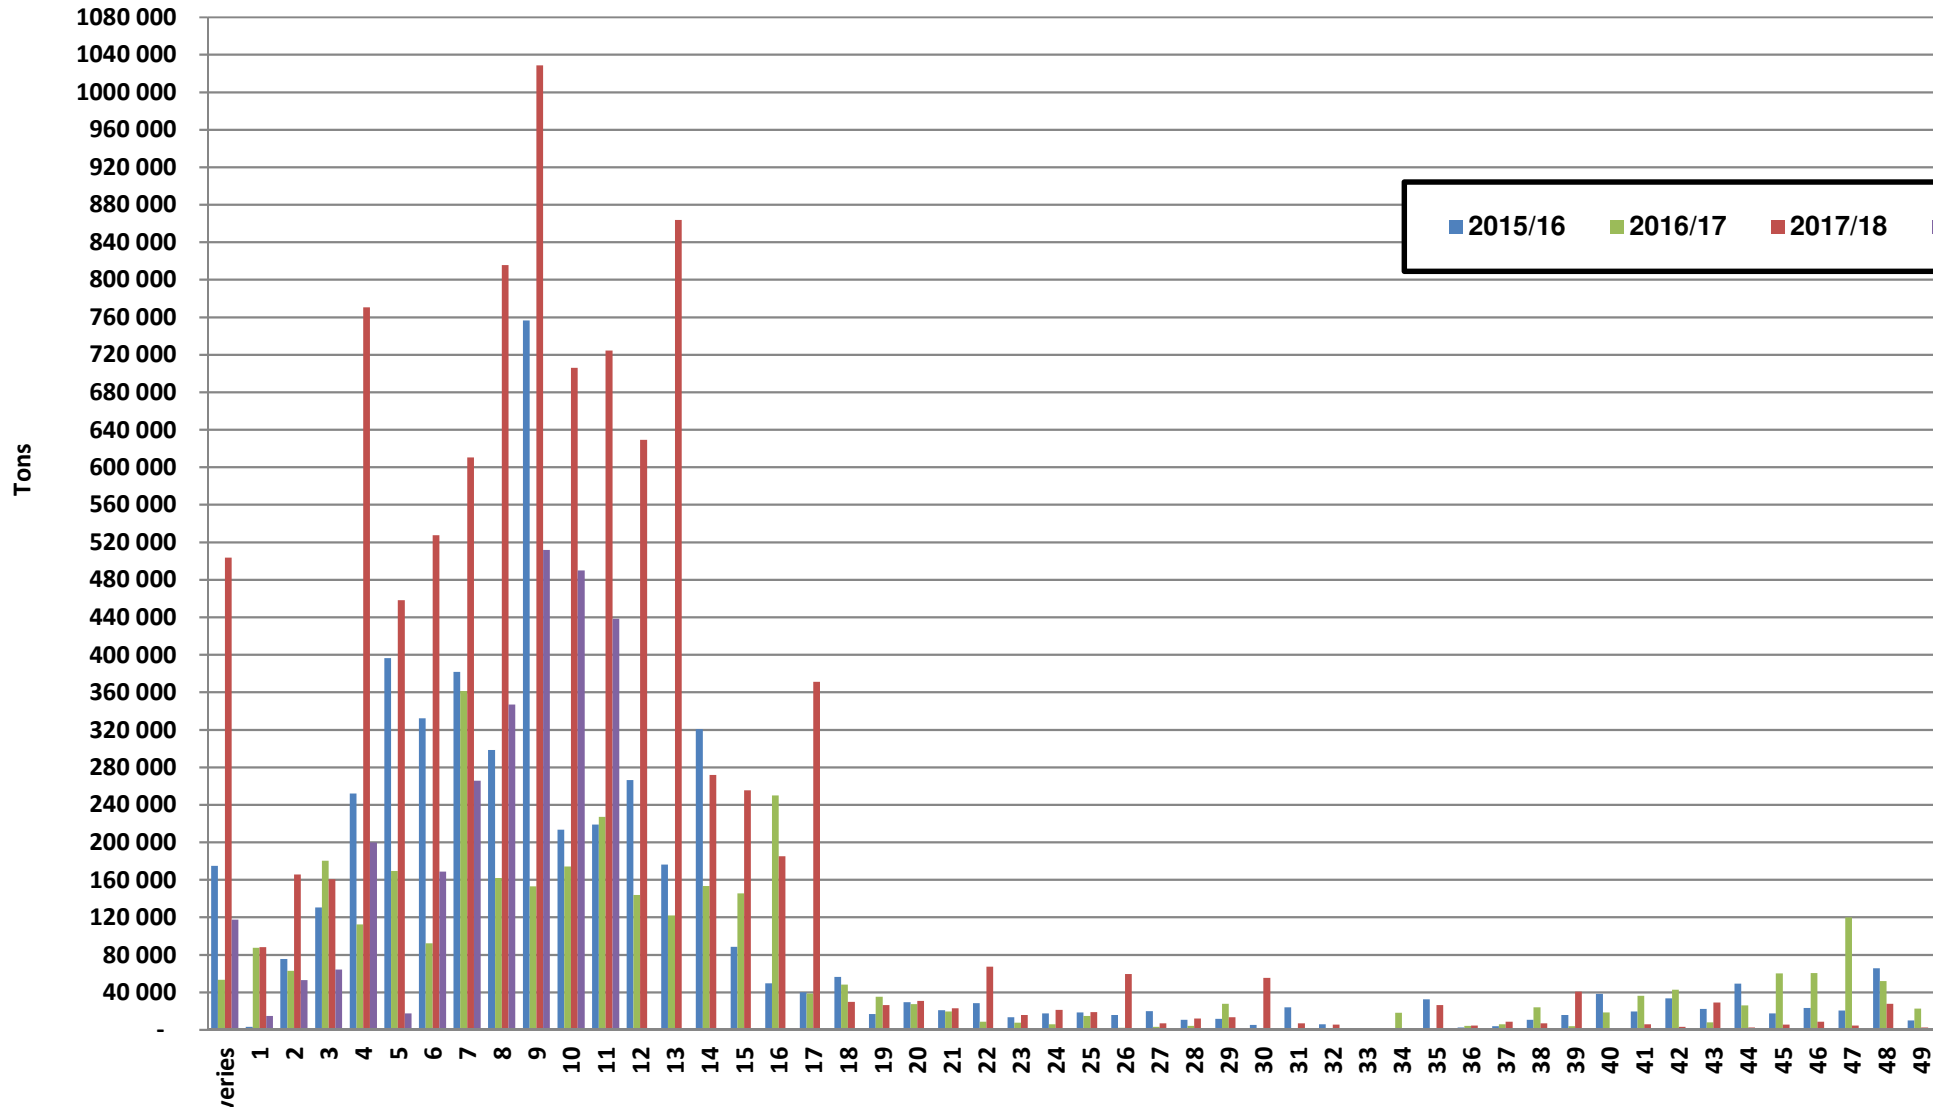

White Maize: Weekly producer deliveries

Yellow Maize: Weekly producer deliveries

Weeklikse mielielewerings (Bemarkingsjaar: Mei tot April 2017/18)

Weeklikse totale mielielewerings (Bemarkingsjaar: Mei tot April)

Weeklikse kumulatiewe mielielewerings (Bemarkingsjaar: Mei tot April)

Total YTD maize deliveries for the 2018/19 season vs previous season's