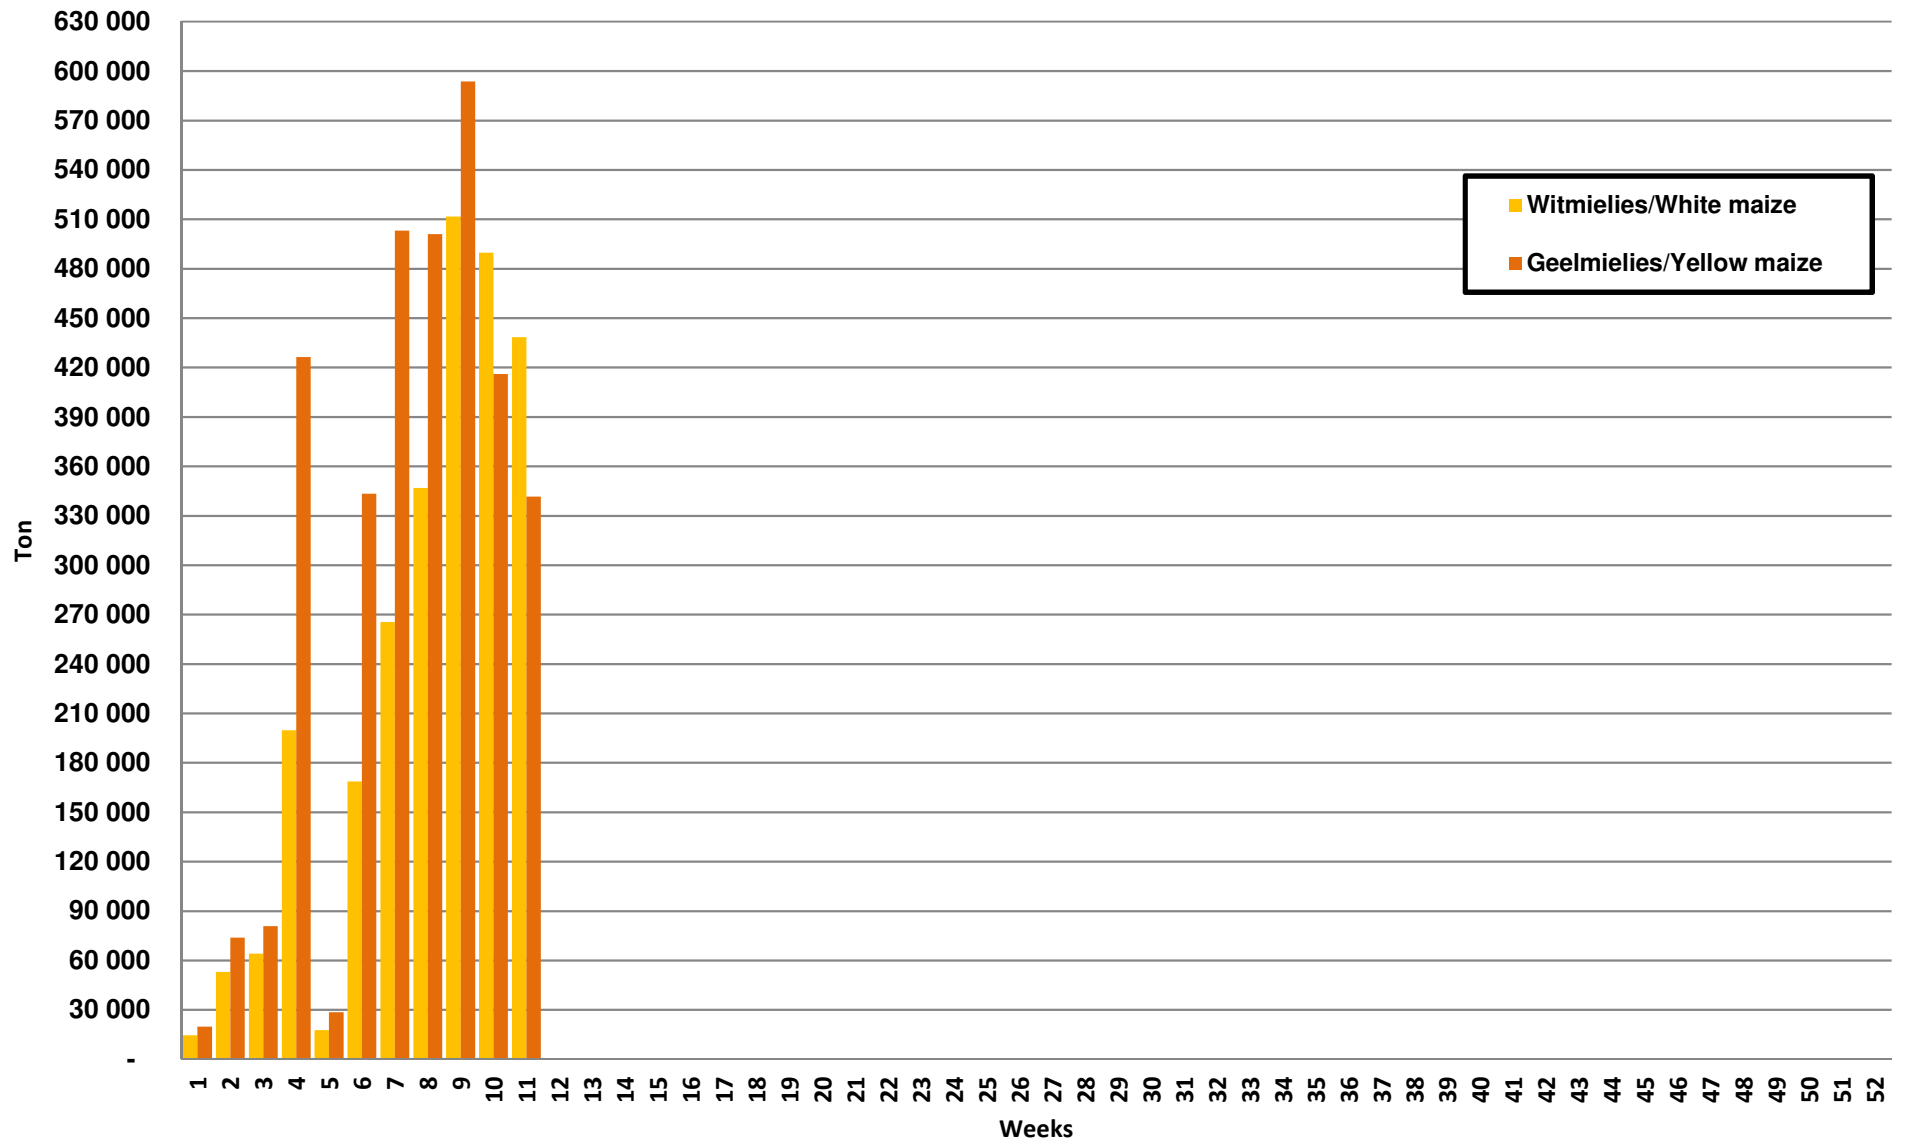

White Maize: Weekly producer deliveries

Yellow Maize: Weekly producer deliveries

Weeklikse mielielewerings (Bemarkingsjaar: Mei tot April 2017/18)

Weeklikse totale mielielewerings (Bemarkingsjaar: Mei tot April)

Weeklikse kumulatiewe mielielewerings (Bemarkingsjaar: Mei tot April)

Total YTD maize deliveries for the 2018/19 season vs previous season's