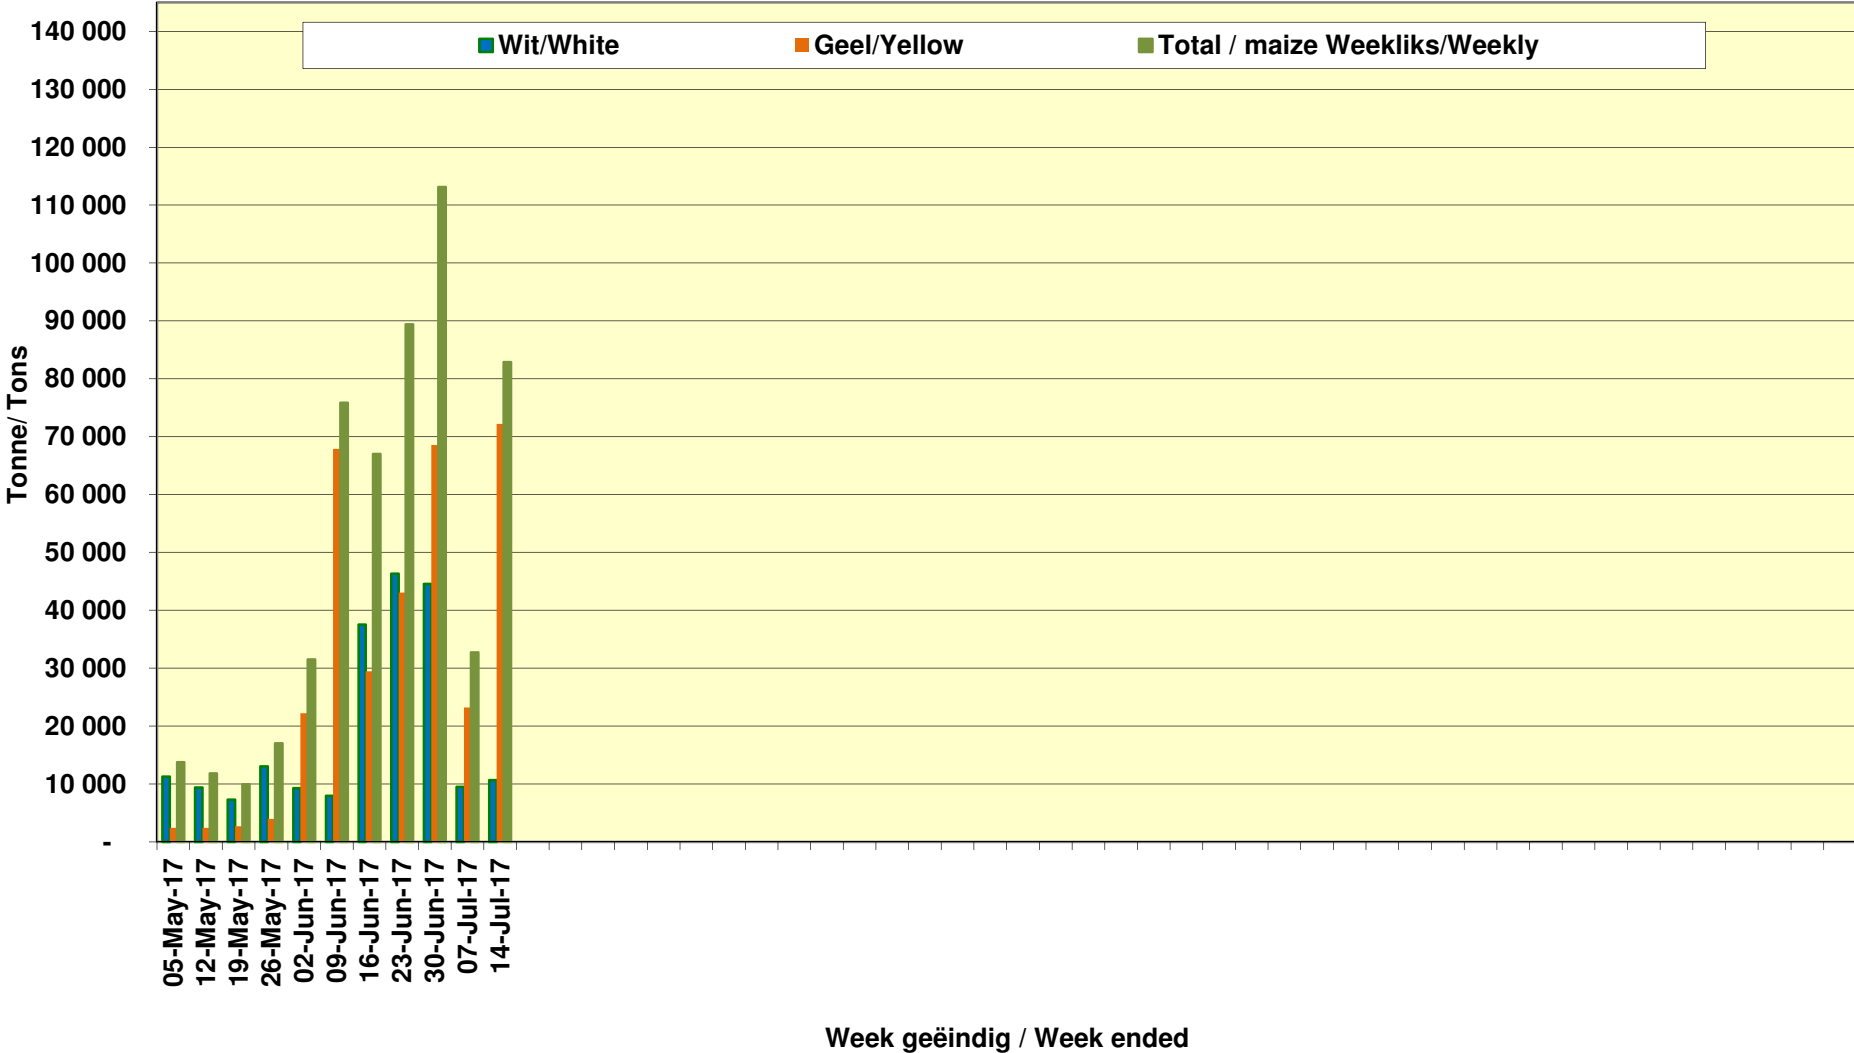

**Yellow Maize Exports for 2017/18 (ton, %)**

### White Maize Exports for 2017/18 (ton, %)

RSA Weeklikse mielie-uitvoere  
 RSA Weekly maize exports

Cumulative Exports of Yellow Maize for 2017/18

■ SAGIS: WEEKLIKSE INVOERE EN UITVOERE 2017/18 Bemarkingseizoen