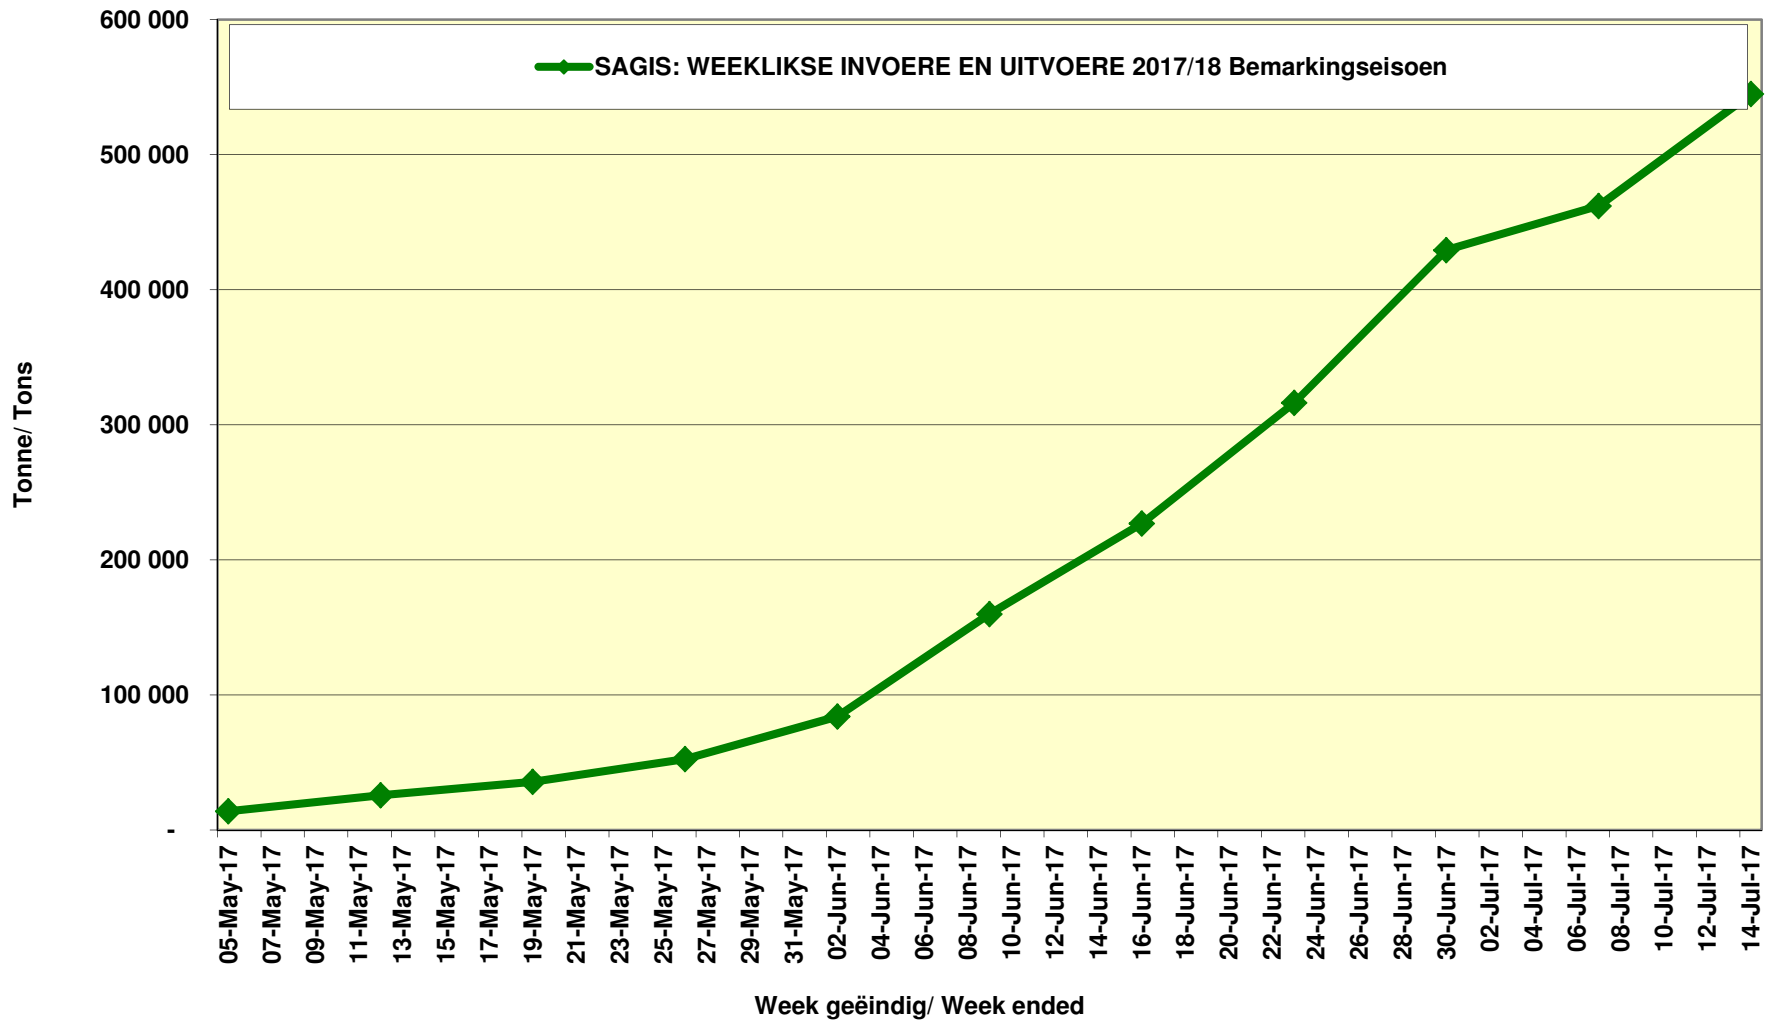

### White Maize Exports for 2017/18 (ton, %)

RSA Weeklikse mielie-uitvoere  
 RSA Weekly maize exports

Cumulative Exports of Yellow Maize for 2017/18

■ SAGIS: WEEKLIKSE INVOERE EN UITVOERE 2017/18 Bemarkingseizoen

◆ SAGIS: WEEKLIKSE INVOERE EN UITVOERE 2016/17 Bemarkingseizoen

Cumulative Exports of White Maize for 2017/18

■ SAGIS: WEEKLIJSE INVOERE EN UITVOERE 2016/17 Bemerkingsseizoen

◆ SAGIS: WEEKLIJSE INVOERE EN UITVOERE 2017/18 Bemerkingsseizoen

### Cumulative Exports of Maize for 2017/18

■ SAGIS: WEEKLIKSE INVOERE EN UITVOERE 2016/17 BemarKingseisoen

◆ SAGIS: WEEKLIKSE INVOERE EN UITVOERE 2017/18 BemarKingseisoen

**Cumulative Exports of Maize  
2017/18 Bemarkingseisoen/ Marketing season**