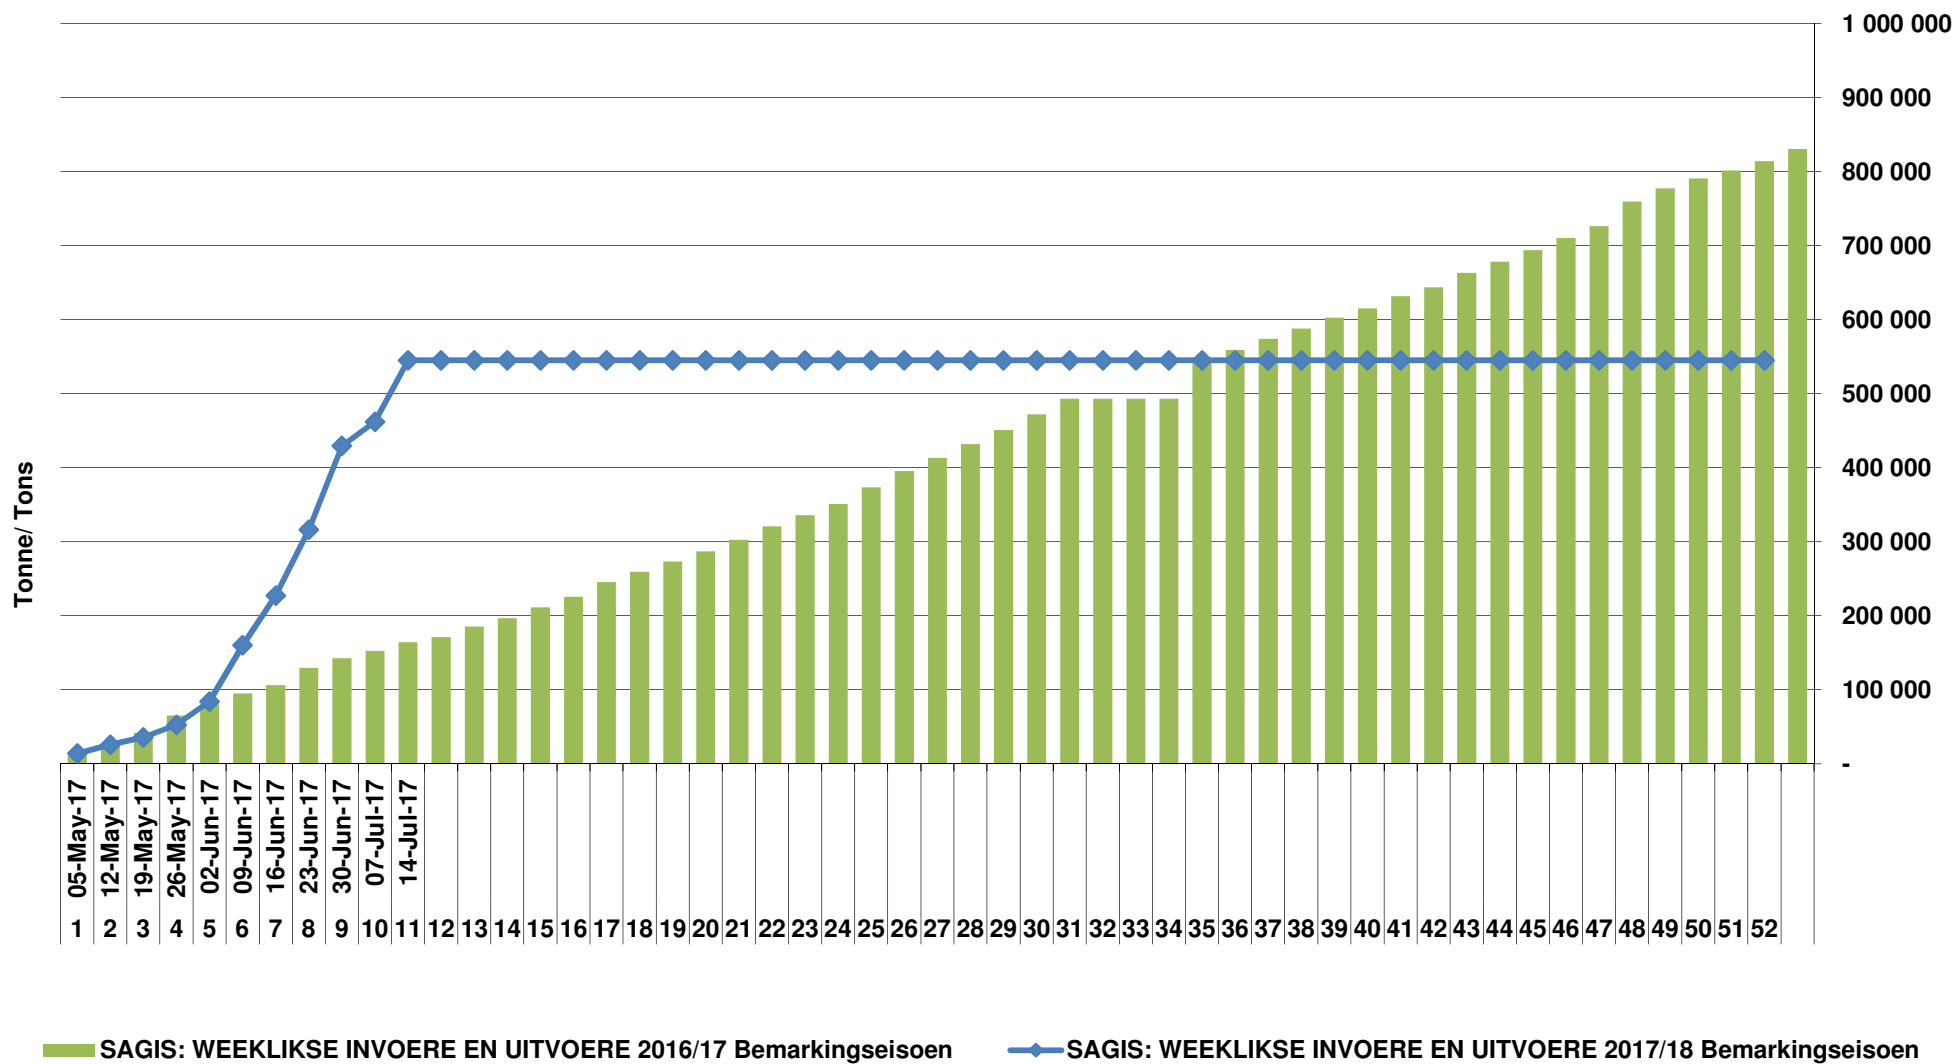

◆ SAGIS: WEEKLIKSE INVOERE EN UITVOERE 2016/17 Bemarkingseizoen

Cumulative Exports of White Maize for 2017/18

■ SAGIS: WEEKLIJSE INVOERE EN UITVOERE 2016/17 Bemerkingsseizoen

◆ SAGIS: WEEKLIJSE INVOERE EN UITVOERE 2017/18 Bemerkingsseizoen

### Cumulative Exports of Maize for 2017/18

■ SAGIS: WEEKLIKSE INVOERE EN UITVOERE 2016/17 BemarKingseisoen

◆ SAGIS: WEEKLIKSE INVOERE EN UITVOERE 2017/18 BemarKingseisoen

**Cumulative Exports of Maize  
2017/18 Bemarkingseisoen/ Marketing season**