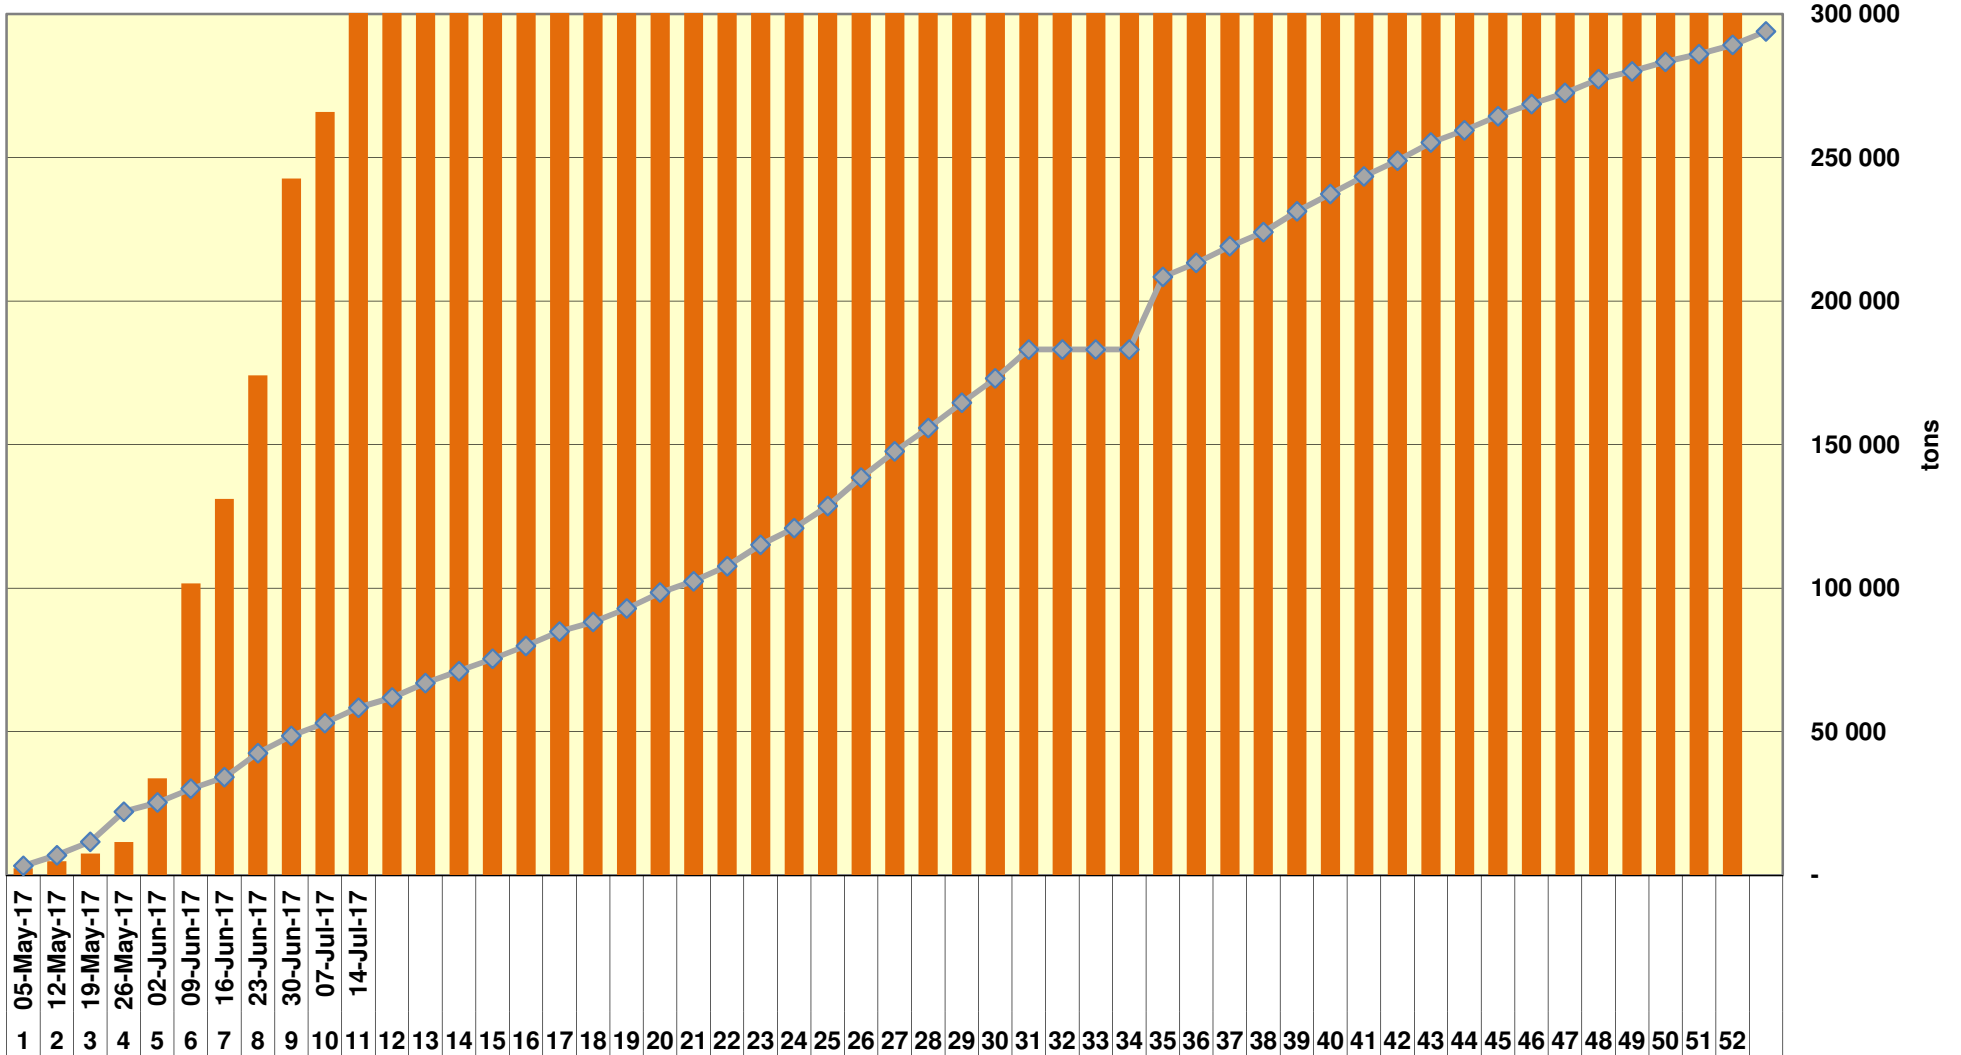

**Yellow Maize Exports for 2017/18 (ton, %)**

### White Maize Exports for 2017/18 (ton, %)

RSA Weeklikse mielie-uitvoere  
 RSA Weekly maize exports

Cumulative Exports of Yellow Maize for 2017/18

■ SAGIS: WEEKLIKSE INVOERE EN UITVOERE 2017/18 Bemarkingseizoen

◆ SAGIS: WEEKLIKSE INVOERE EN UITVOERE 2016/17 Bemarkingseizoen

Cumulative Exports of White Maize for 2017/18

■ SAGIS: WEEKLIJSE INVOERE EN UITVOERE 2016/17 Bemerkingsseizoen

◆ SAGIS: WEEKLIJSE INVOERE EN UITVOERE 2017/18 Bemerkingsseizoen