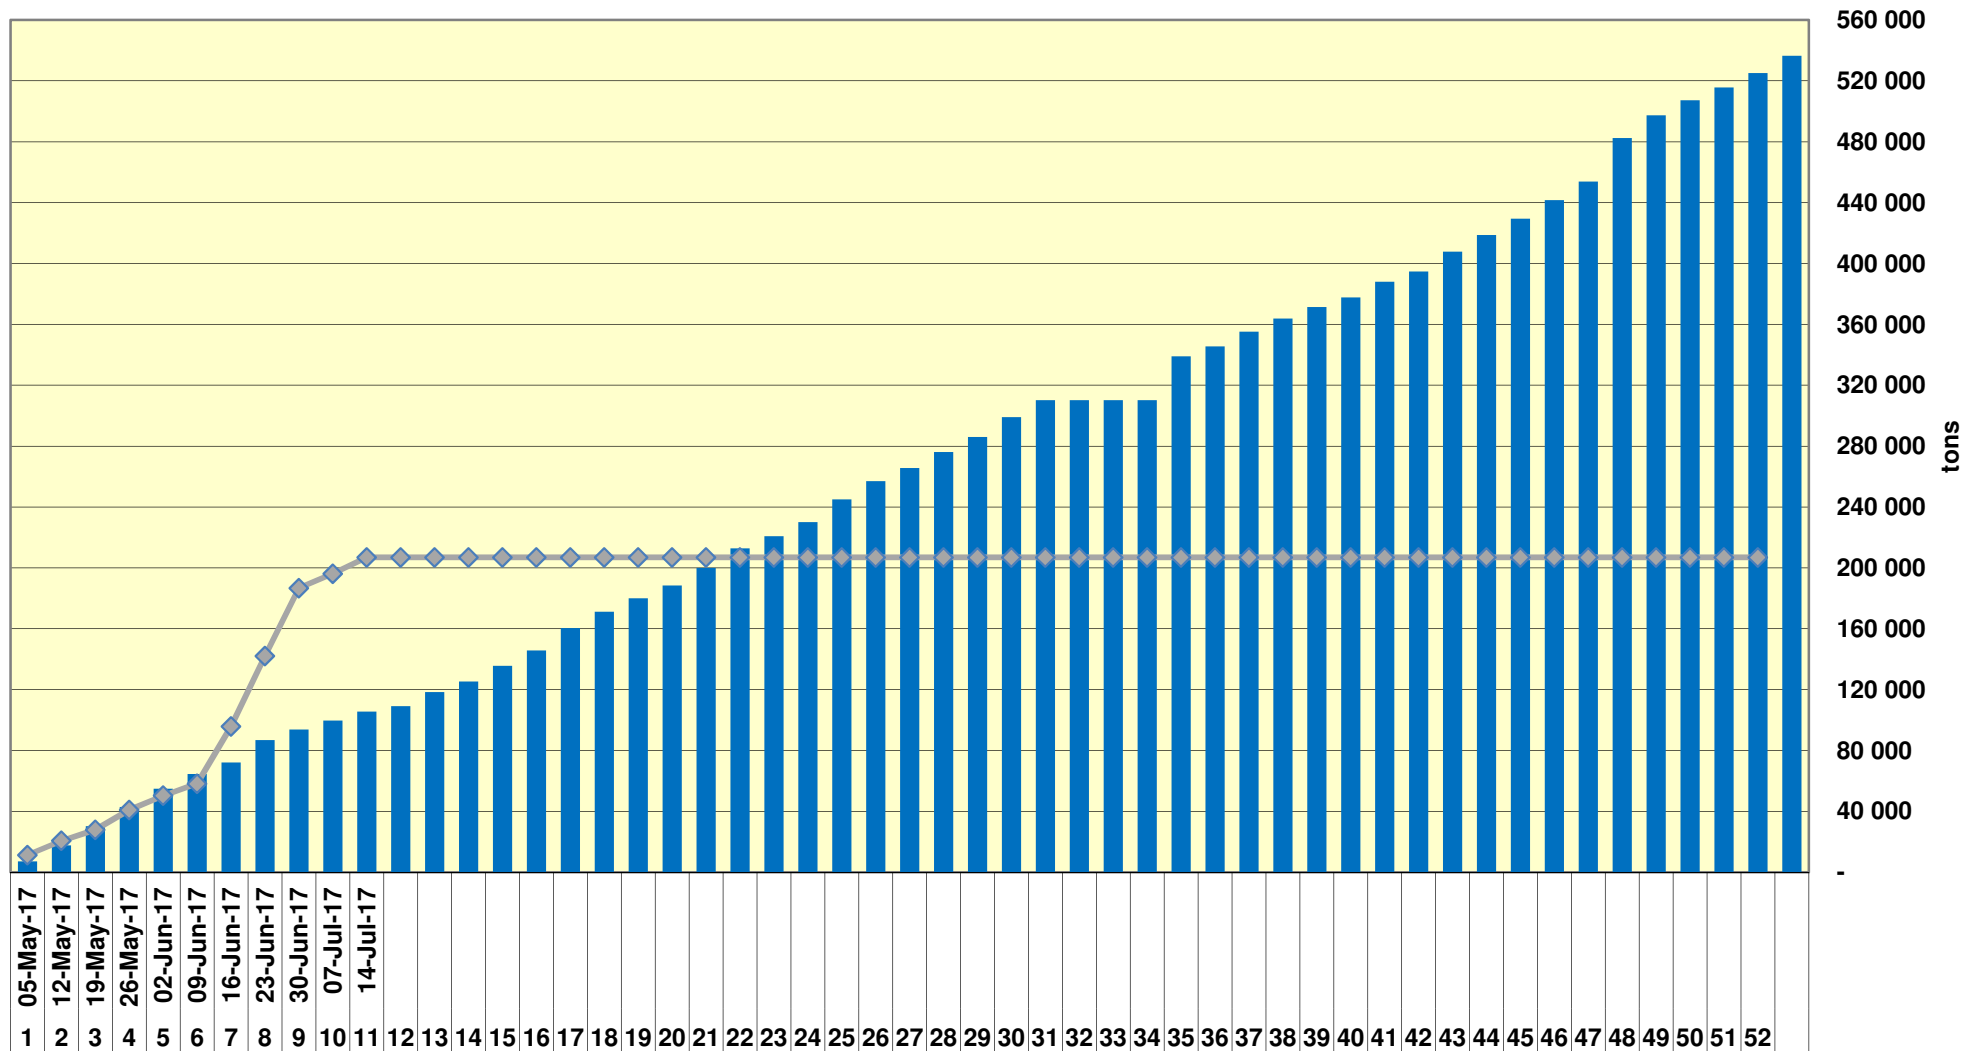

### White Maize Exports for 2017/18 (ton, %)

RSA Weeklikse mielie-uitvoere  
 RSA Weekly maize exports

Cumulative Exports of Yellow Maize for 2017/18

■ SAGIS: WEEKLIKSE INVOERE EN UITVOERE 2017/18 Bemarkingseizoen

◆ SAGIS: WEEKLIKSE INVOERE EN UITVOERE 2016/17 Bemarkingseizoen

Cumulative Exports of White Maize for 2017/18

■ SAGIS: WEEKLIJSE INVOERE EN UITVOERE 2016/17 Bemerkingsseizoen

◆ SAGIS: WEEKLIJSE INVOERE EN UITVOERE 2017/18 Bemerkingsseizoen