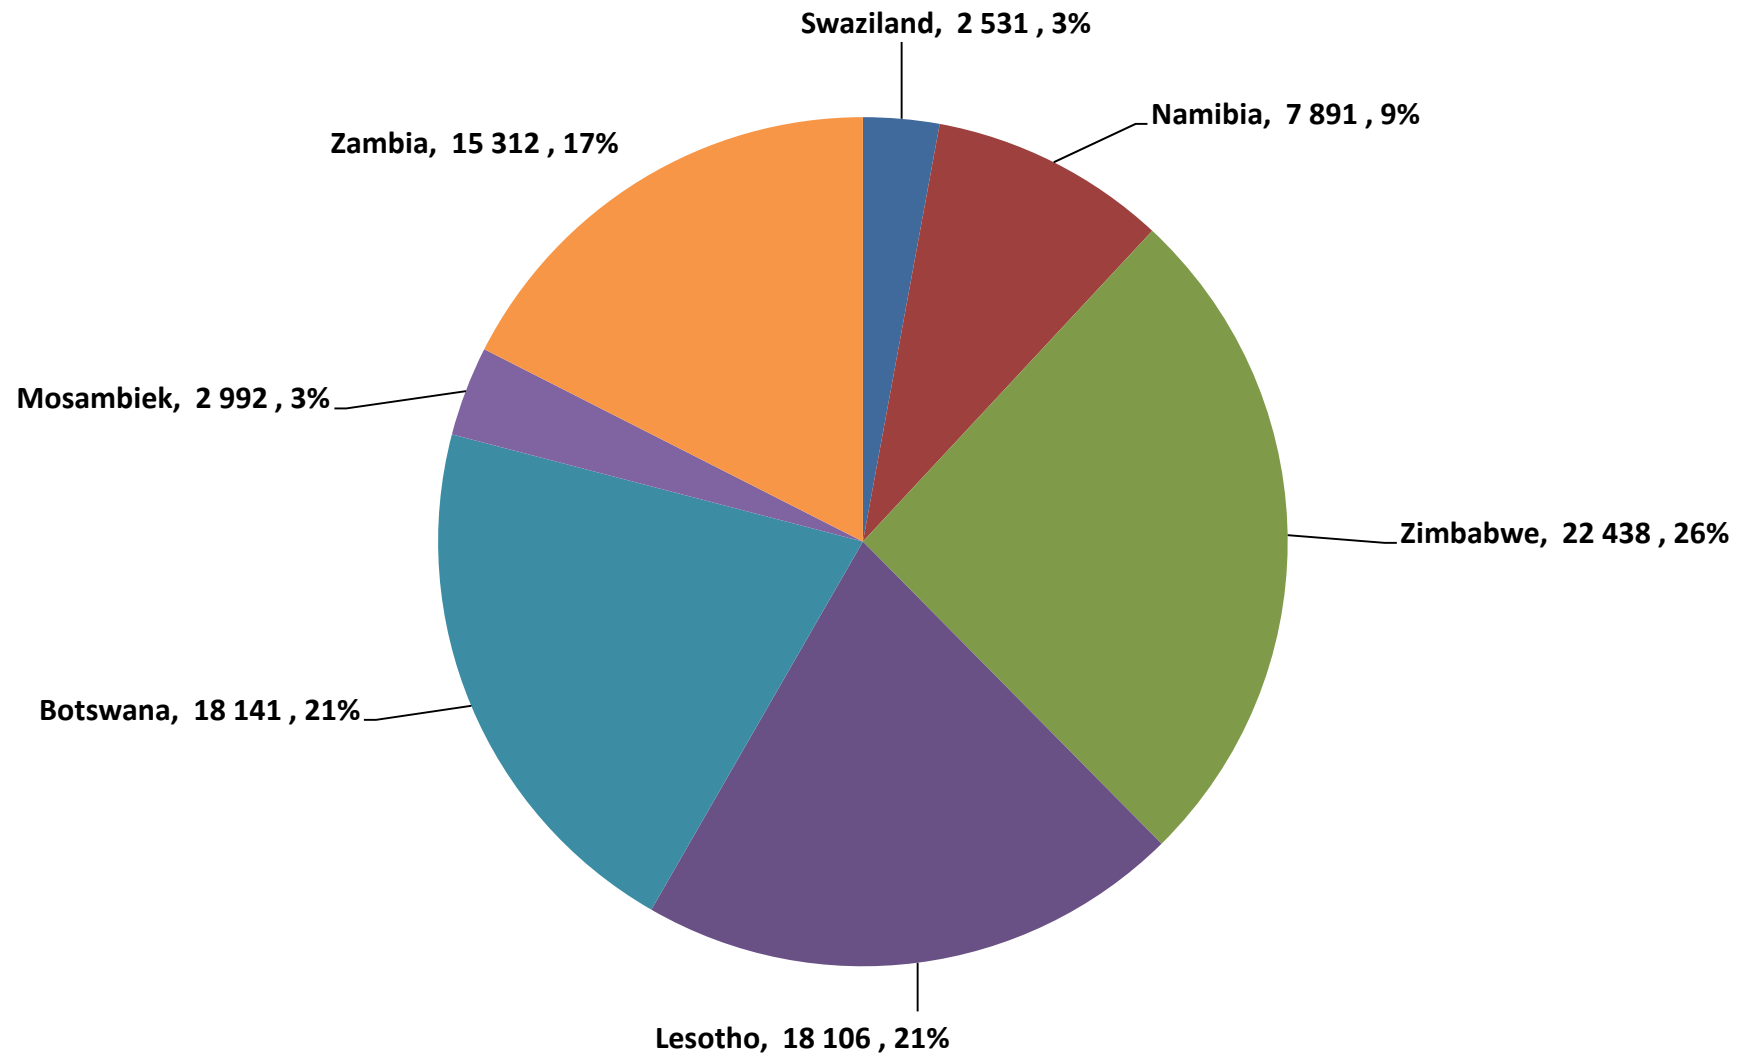

South African Wheat Imports /
Suid-Afrikaanse Koring Invoere

Weeklikse koring invoere /
Weekly wheat imports

Koringinvoere/Wheat imports - 2016/2017 (ton)

Koringuitvoere/Wheat exports - 2016/2017 (ton)

KORING: IN EN UITVOERE (2016/2017)
WHEAT : IMPORTS AND EXPORTS (2016/2017)