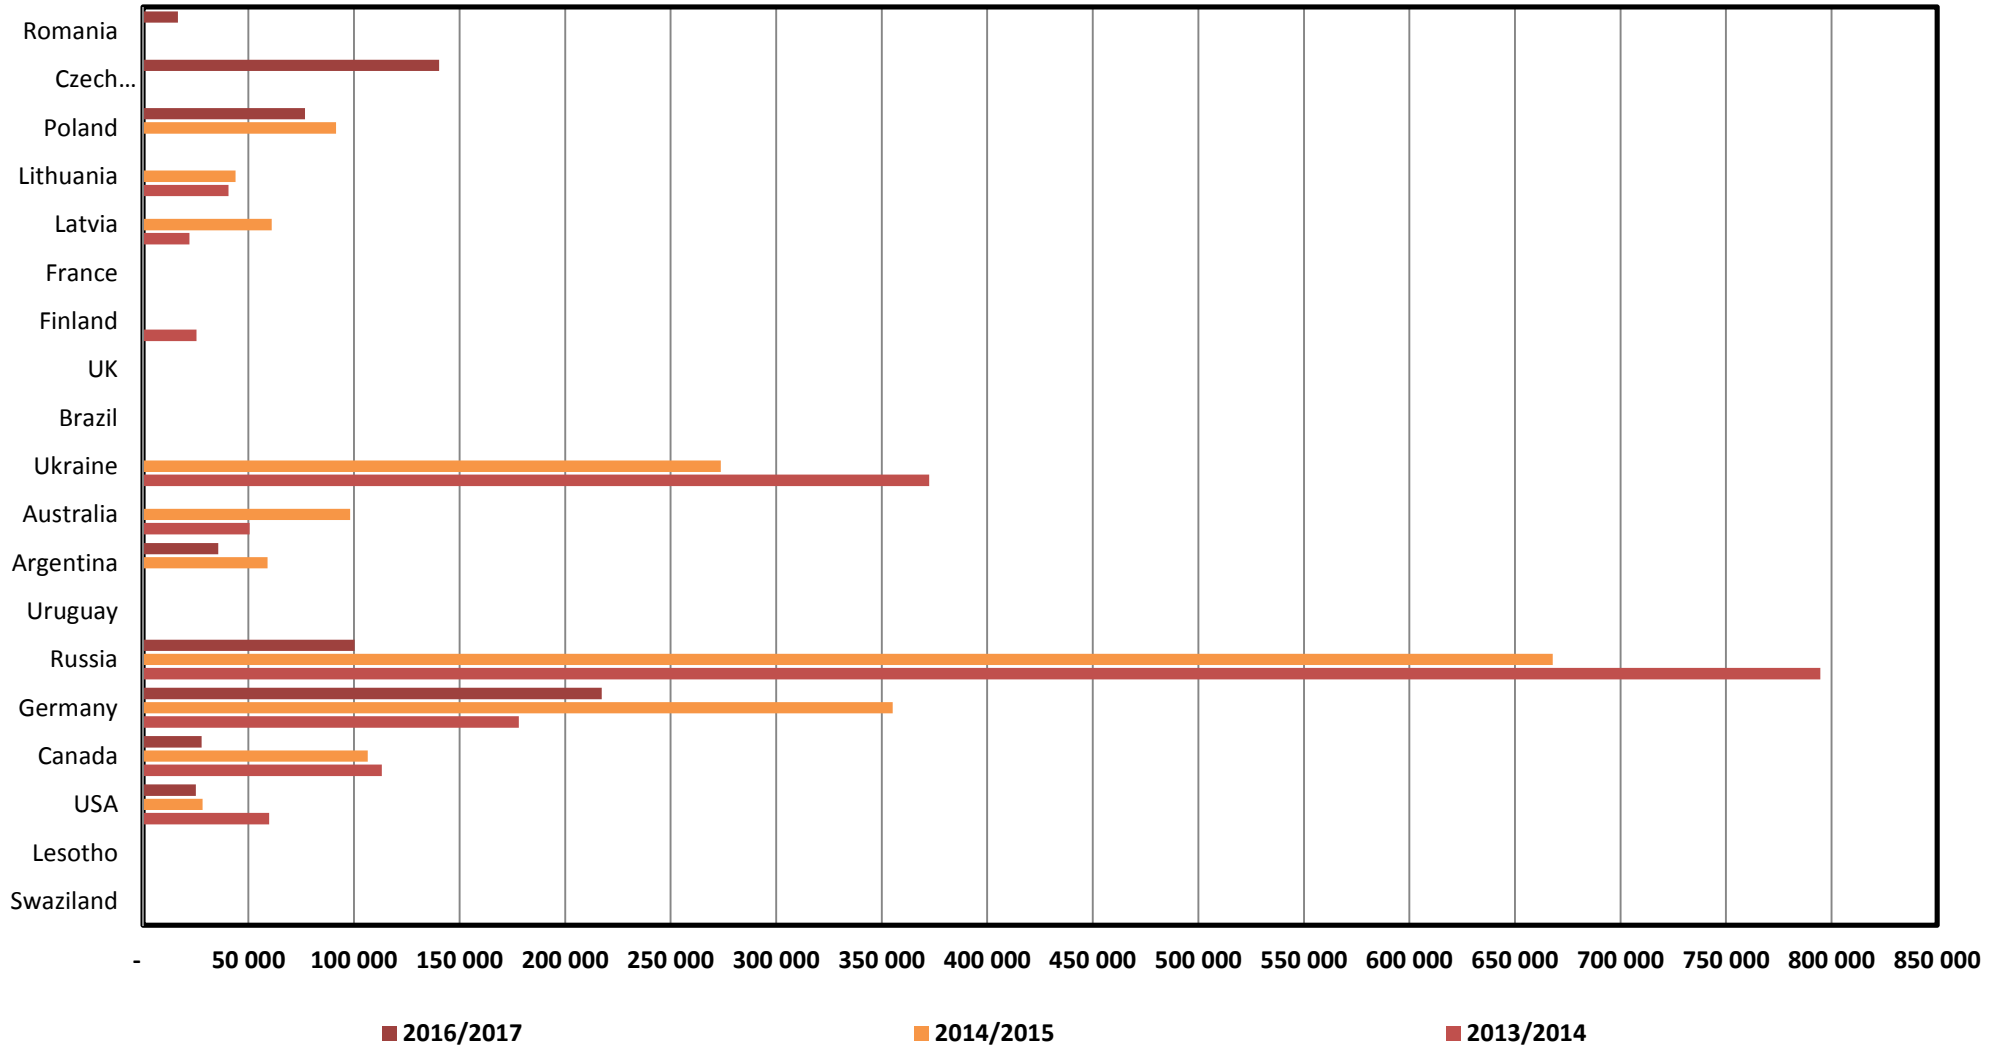

South African Wheat Imports /
Suid-Afrikaanse Koring Invoere

Weeklikse koring invoere /
Weekly wheat imports

Koringinvoere/Wheat imports - 2016/2017 (ton)

Koringuitvoere/Wheat exports - 2016/2017 (ton)

KORING: IN EN UITVOERE (2016/2017)
WHEAT : IMPORTS AND EXPORTS (2016/2017)