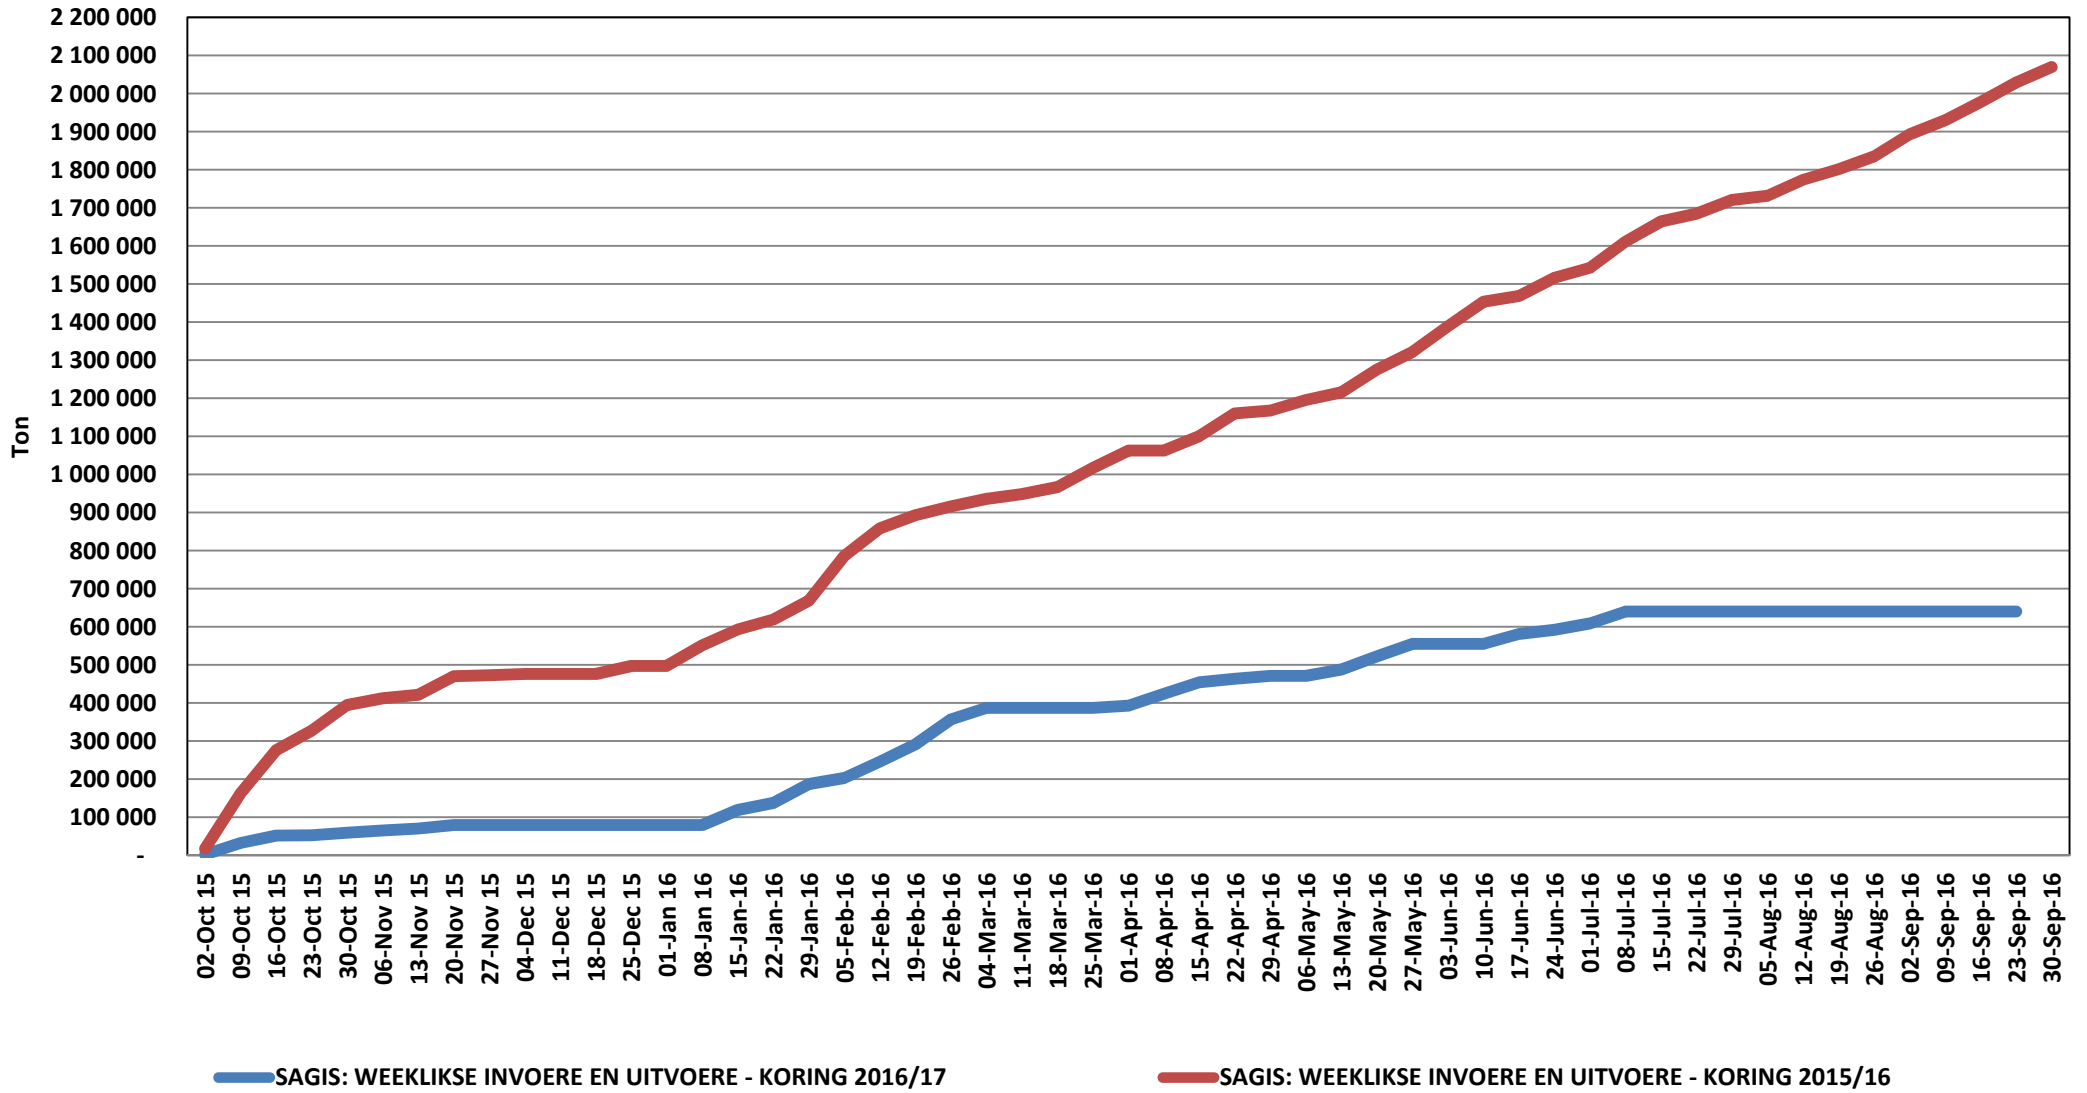

South African Wheat Imports /
Suid-Afrikaanse Koring Invoere

Weeklikse koring invoere /
Weekly wheat imports

Koringinvoere/Wheat imports - 2016/2017 (ton)

Koringuitvoere/Wheat exports - 2016/2017 (ton)

KORING: IN EN UITVOERE (2016/2017)
WHEAT : IMPORTS AND EXPORTS (2016/2017)