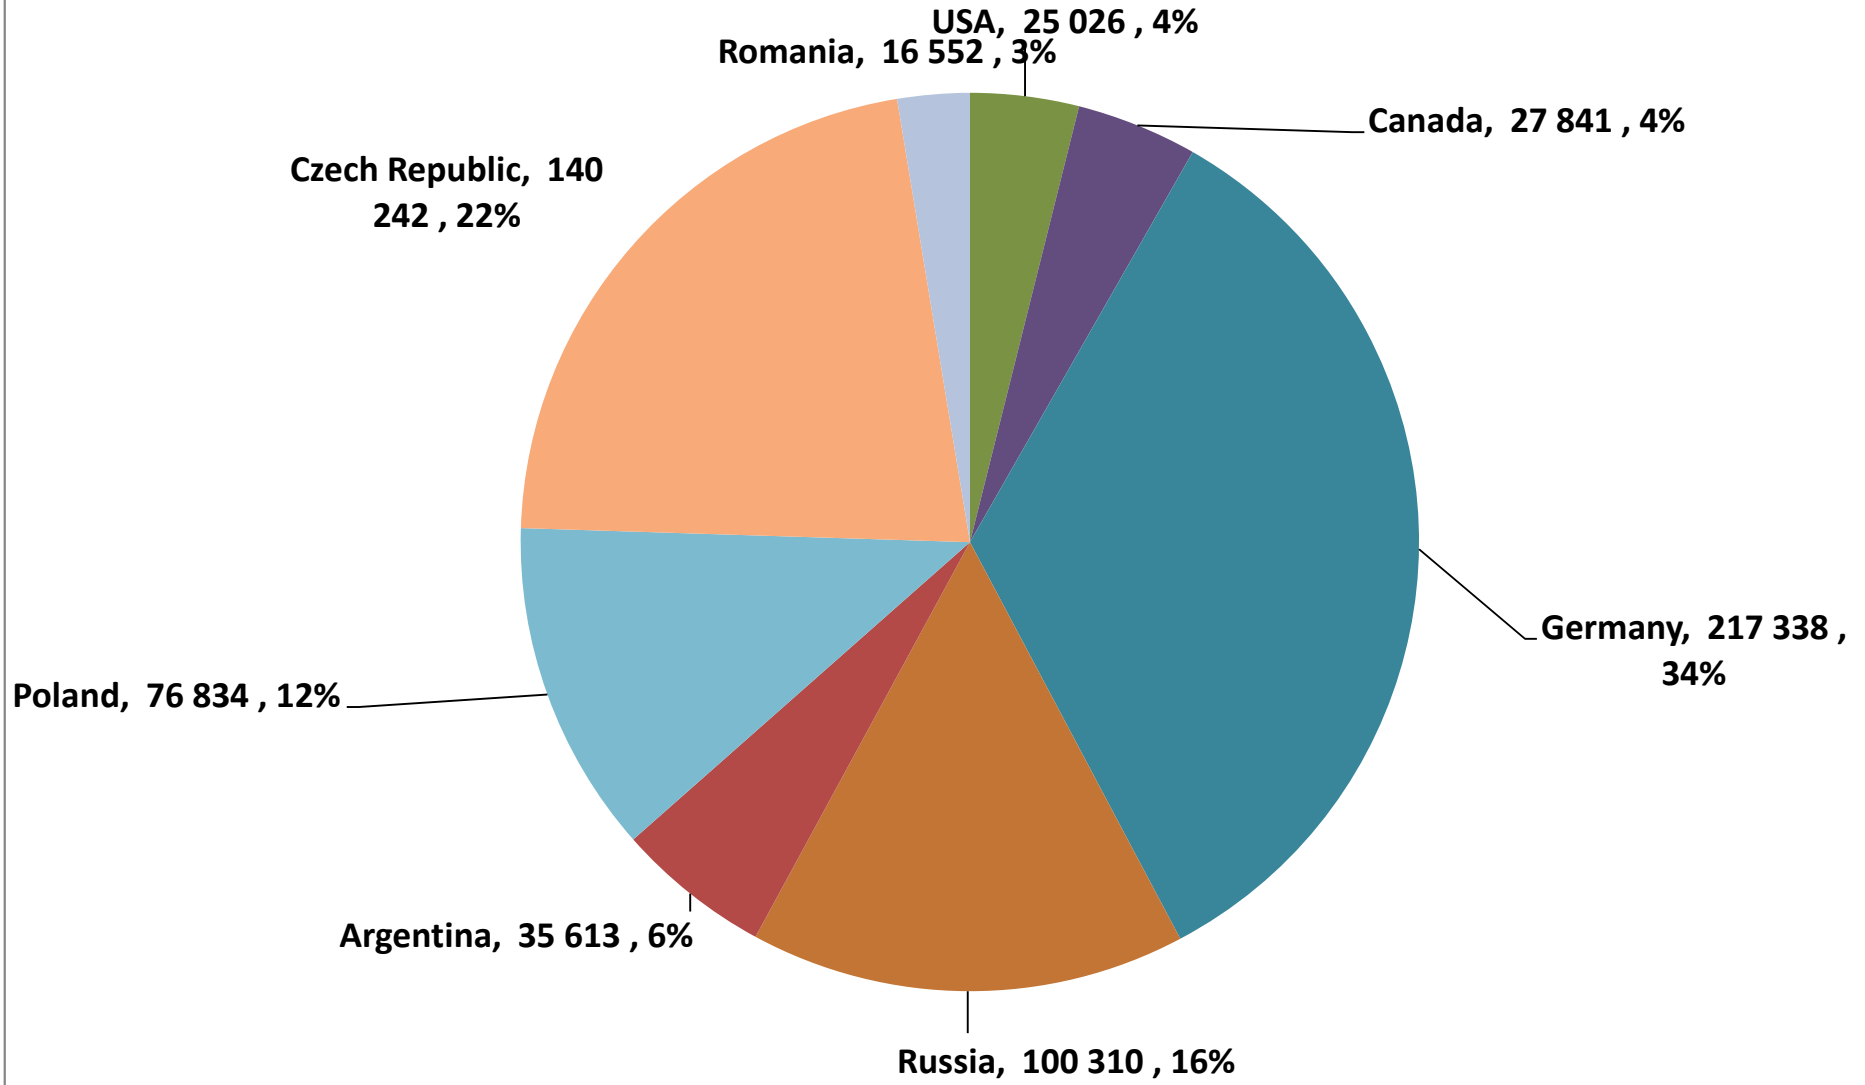

South African Wheat Imports /
Suid-Afrikaanse Koring Invoere

Weeklikse koring invoere /
Weekly wheat imports

Koringinvoere/Wheat imports - 2016/2017 (ton)

Koringuitvoere/Wheat exports - 2016/2017 (ton)

KORING: IN EN UITVOERE (2016/2017)
WHEAT : IMPORTS AND EXPORTS (2016/2017)