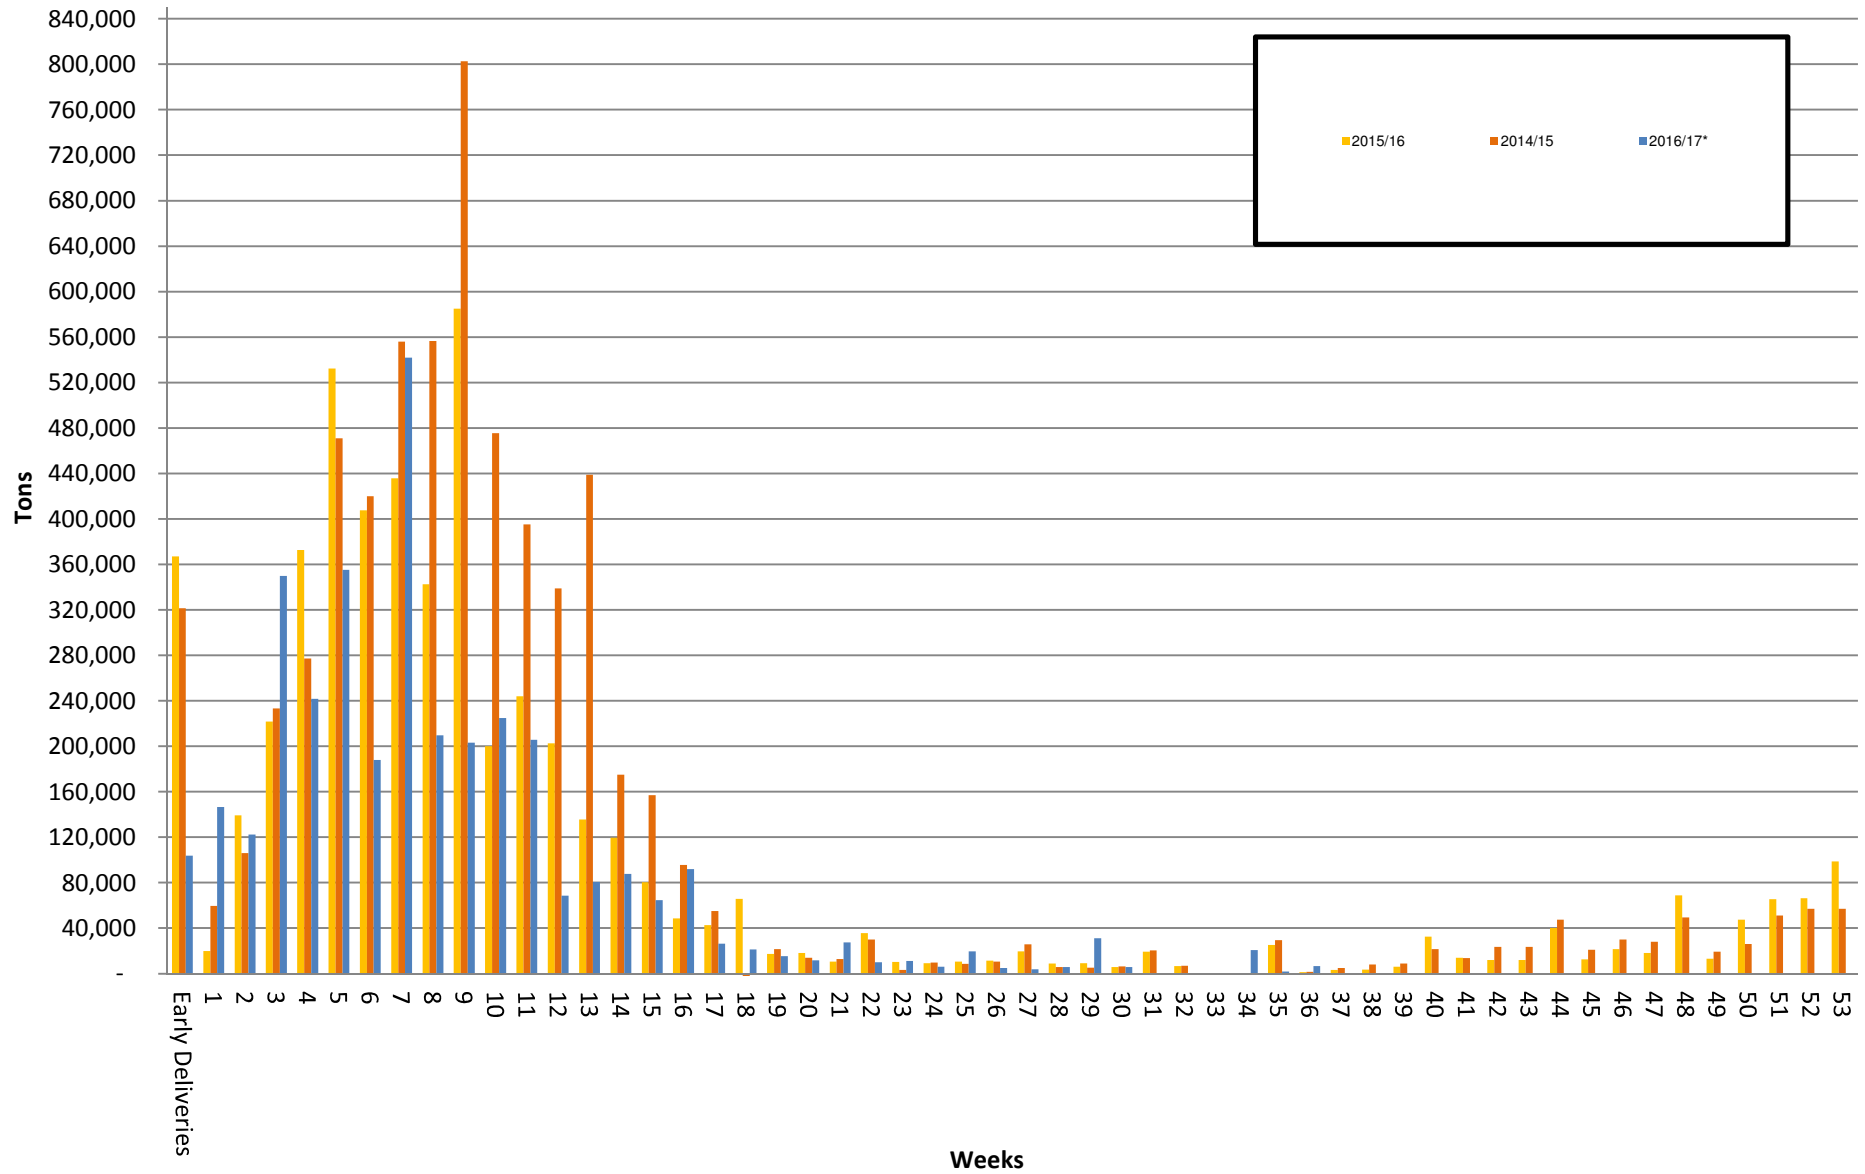

# White Maize: Weekly producer deliveries

# Yellow Maize: Weekly producer deliveries

## Weeklikse mielielewerings (Bemarkingsjaar: Mei tot April 2016/17)

## Weeklikse totale mielielewerings (Bemarkingsjaar: Mei tot April)