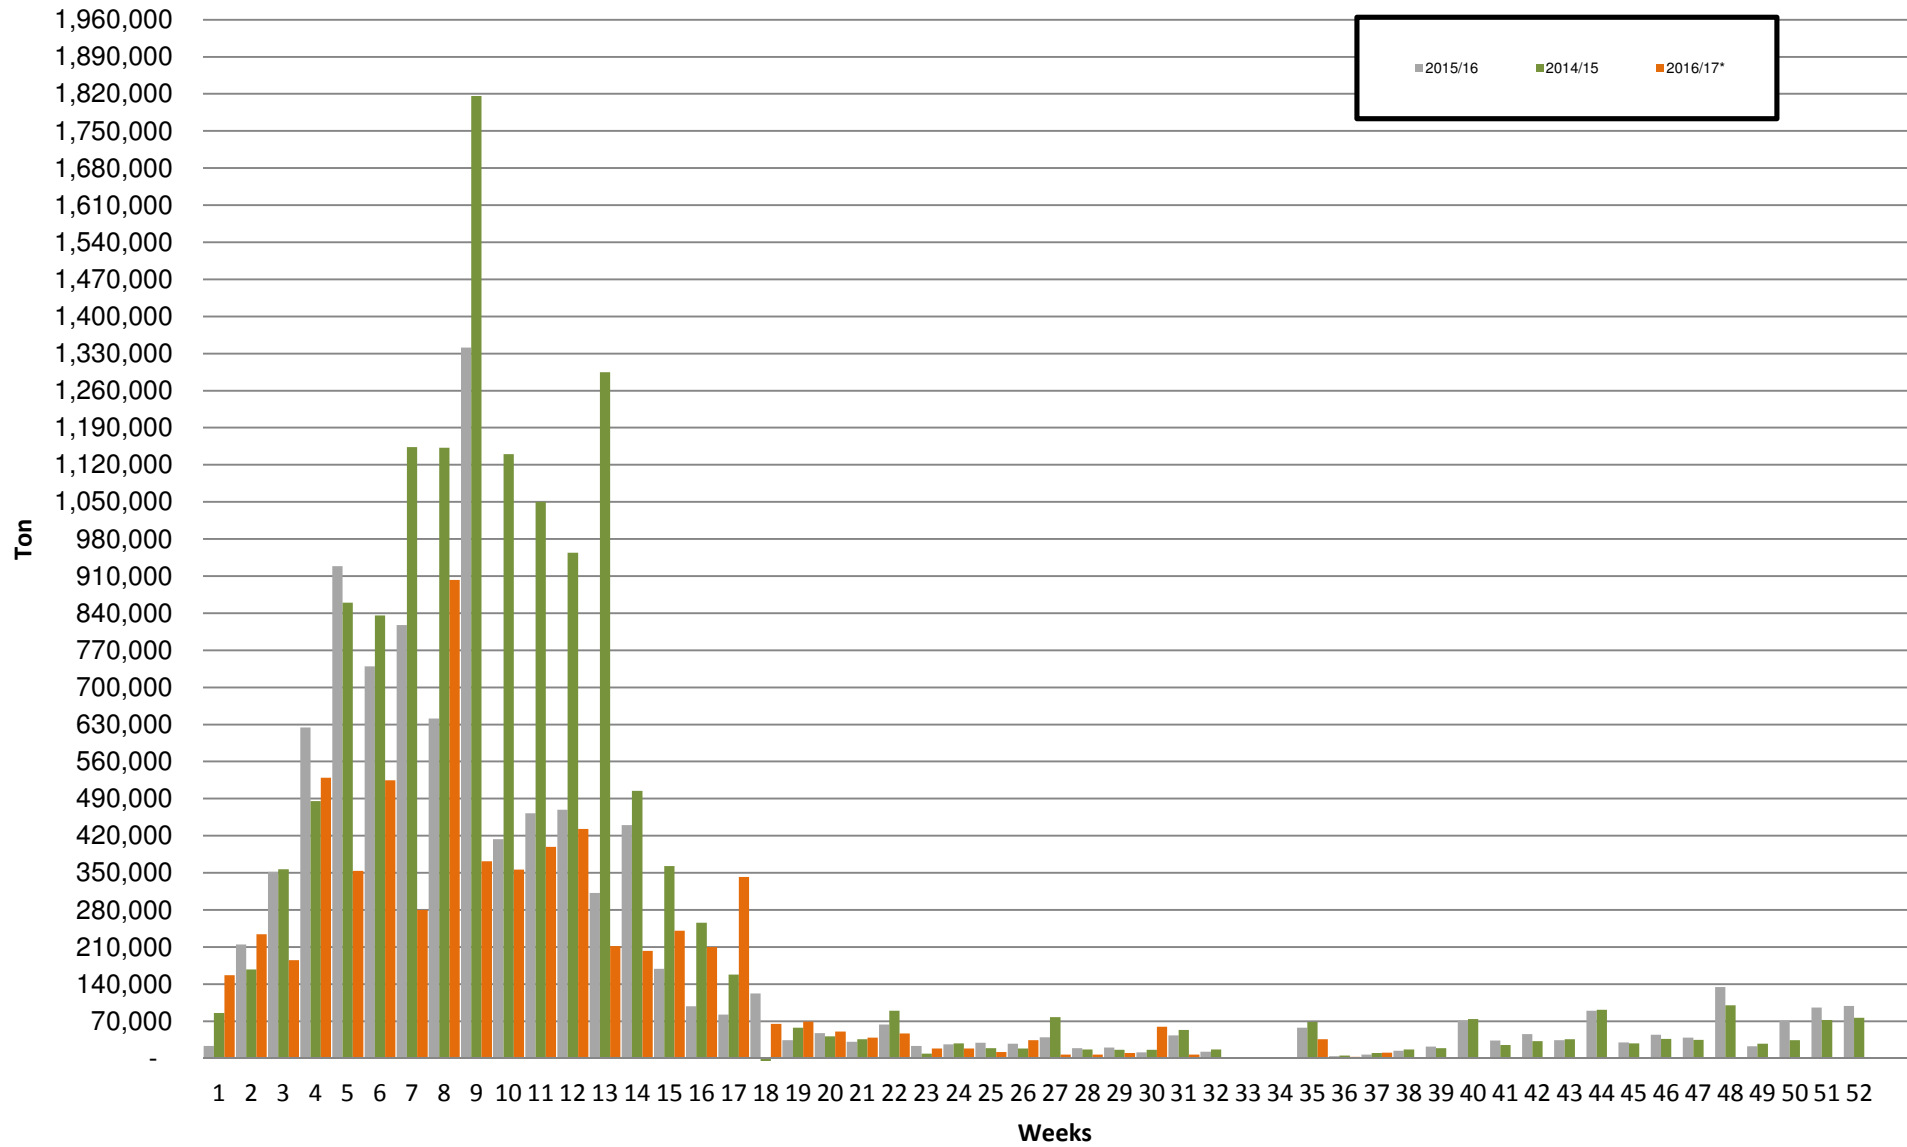

# White Maize: Weekly producer deliveries

# Yellow Maize: Weekly producer deliveries

## Weeklikse mielielewerings (Bemarkingsjaar: Mei tot April 2016/17)

## Weeklikse totale mielielewerings (Bemarkingsjaar: Mei tot April)