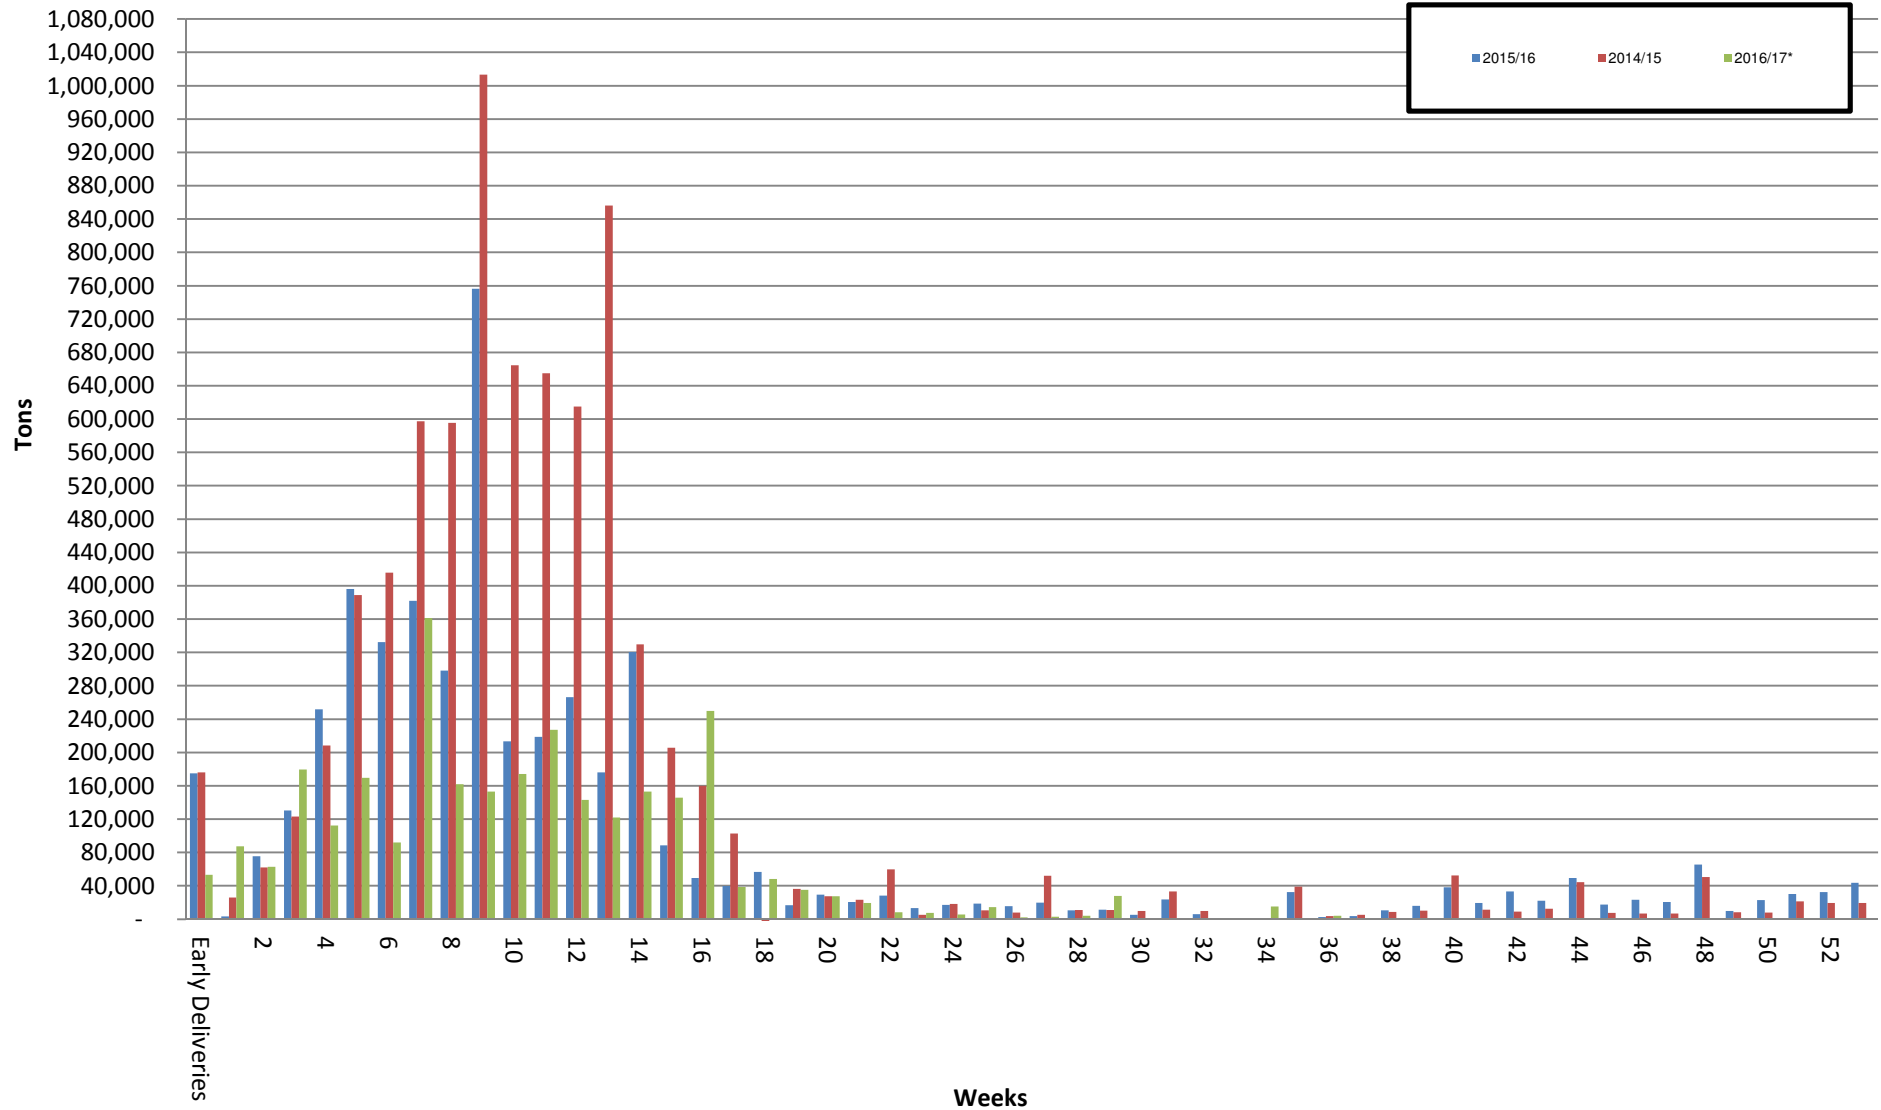

# White Maize: Weekly producer deliveries

## Weeklikse mielielewerings (Bemarkingsjaar: Mei tot April 2016/17)

## Weeklikse totale mielielewerings (Bemarkingsjaar: Mei tot April)