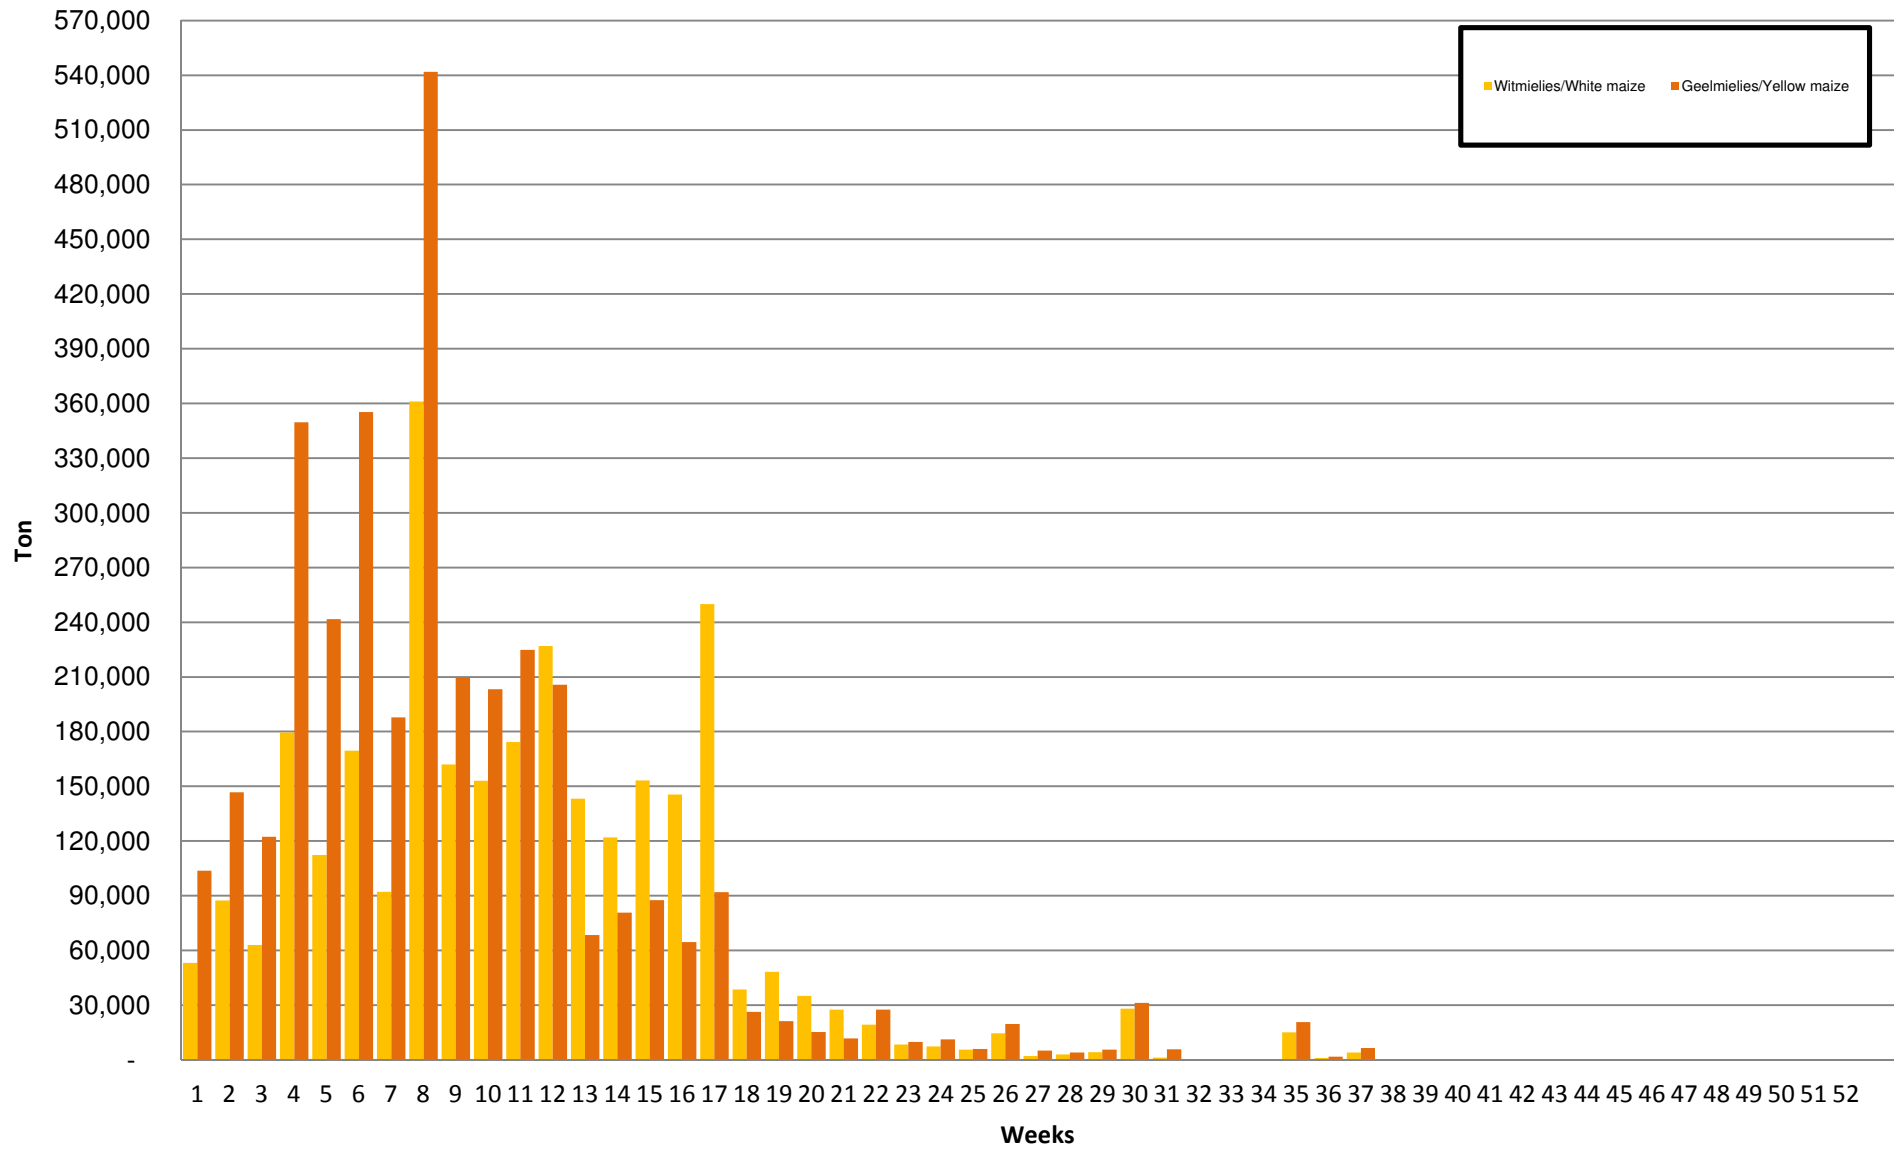

# White Maize: Weekly producer deliveries

# Yellow Maize: Weekly producer deliveries

## Weeklikse mielielewerings (Bemarkingsjaar: Mei tot April 2016/17)

## Weeklikse totale mielielewerings (Bemarkingsjaar: Mei tot April)