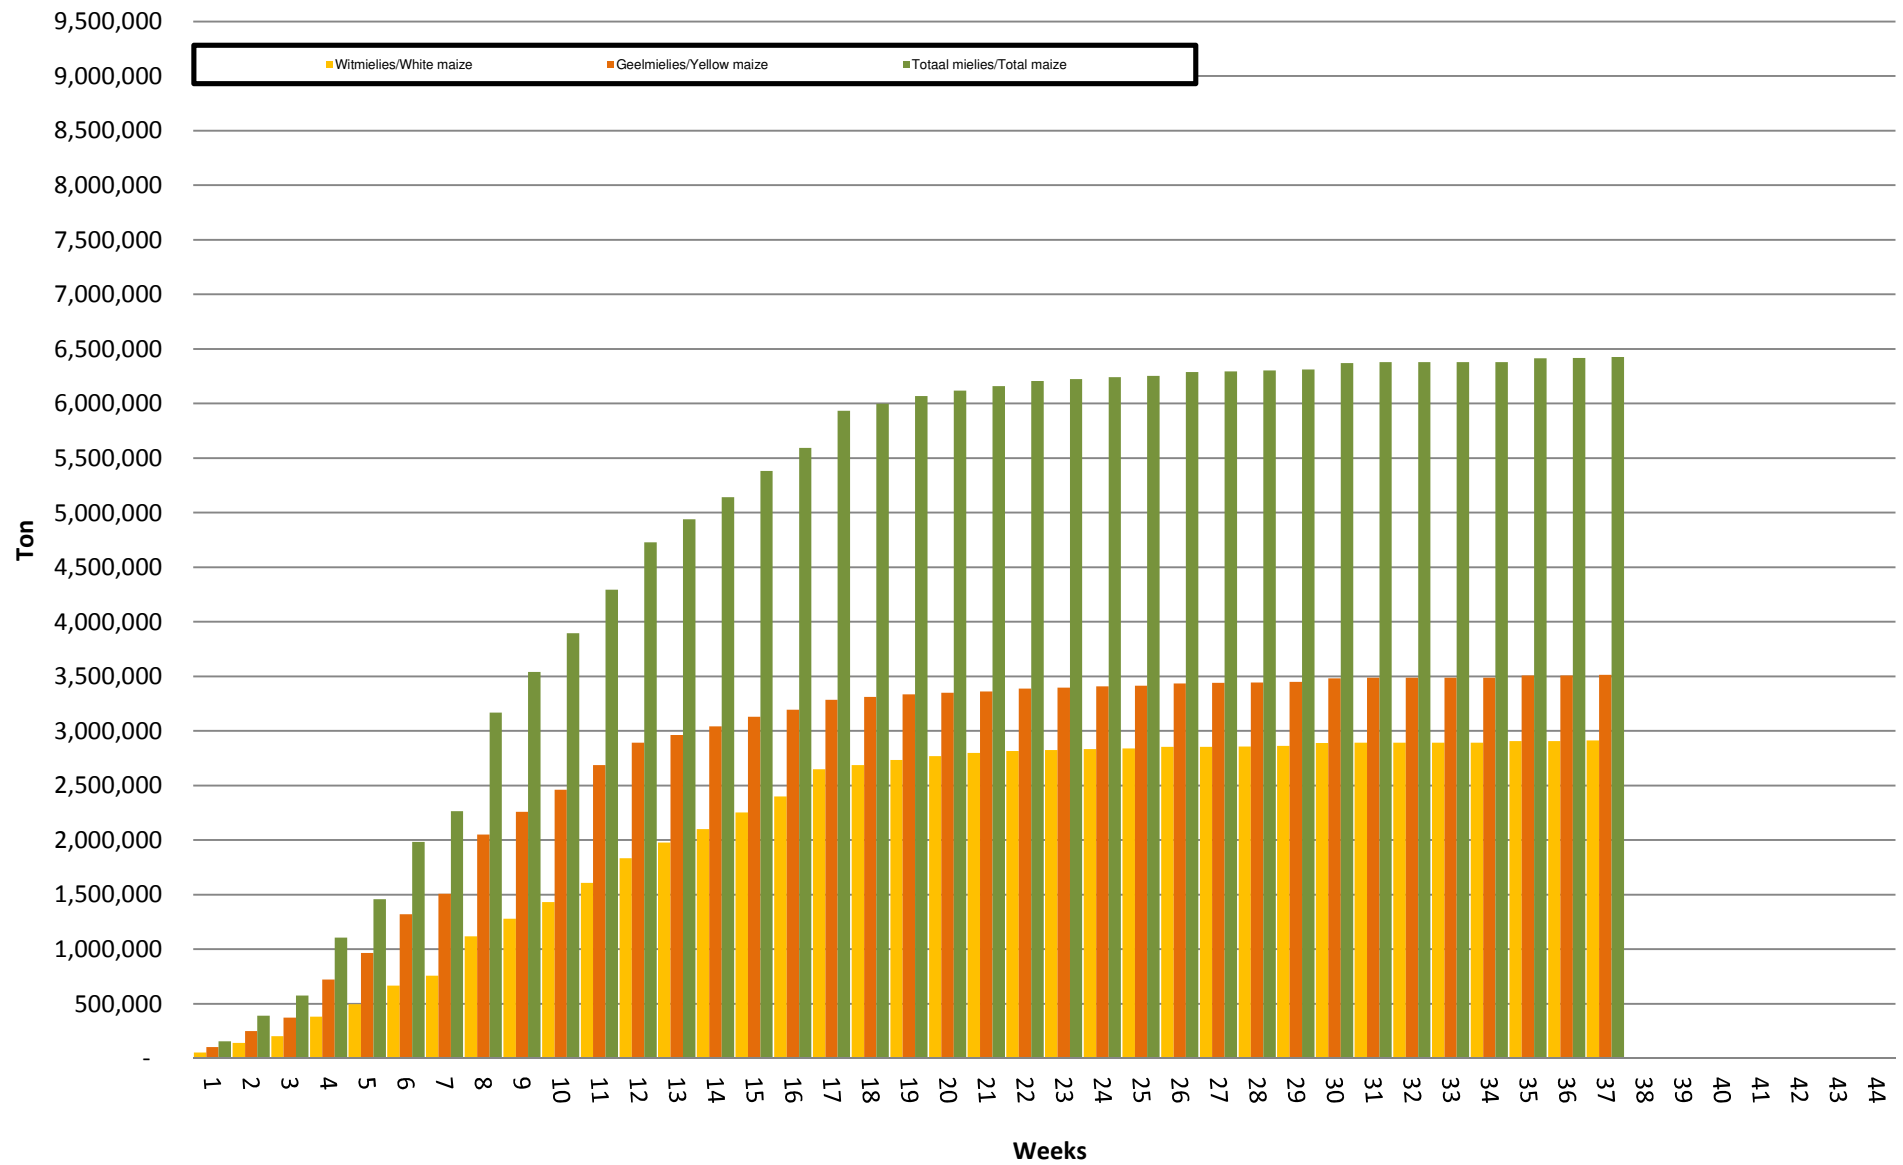

Weeklikse kumulatiewe mielielewerings (Bemarkingsjaar: Mei tot April)