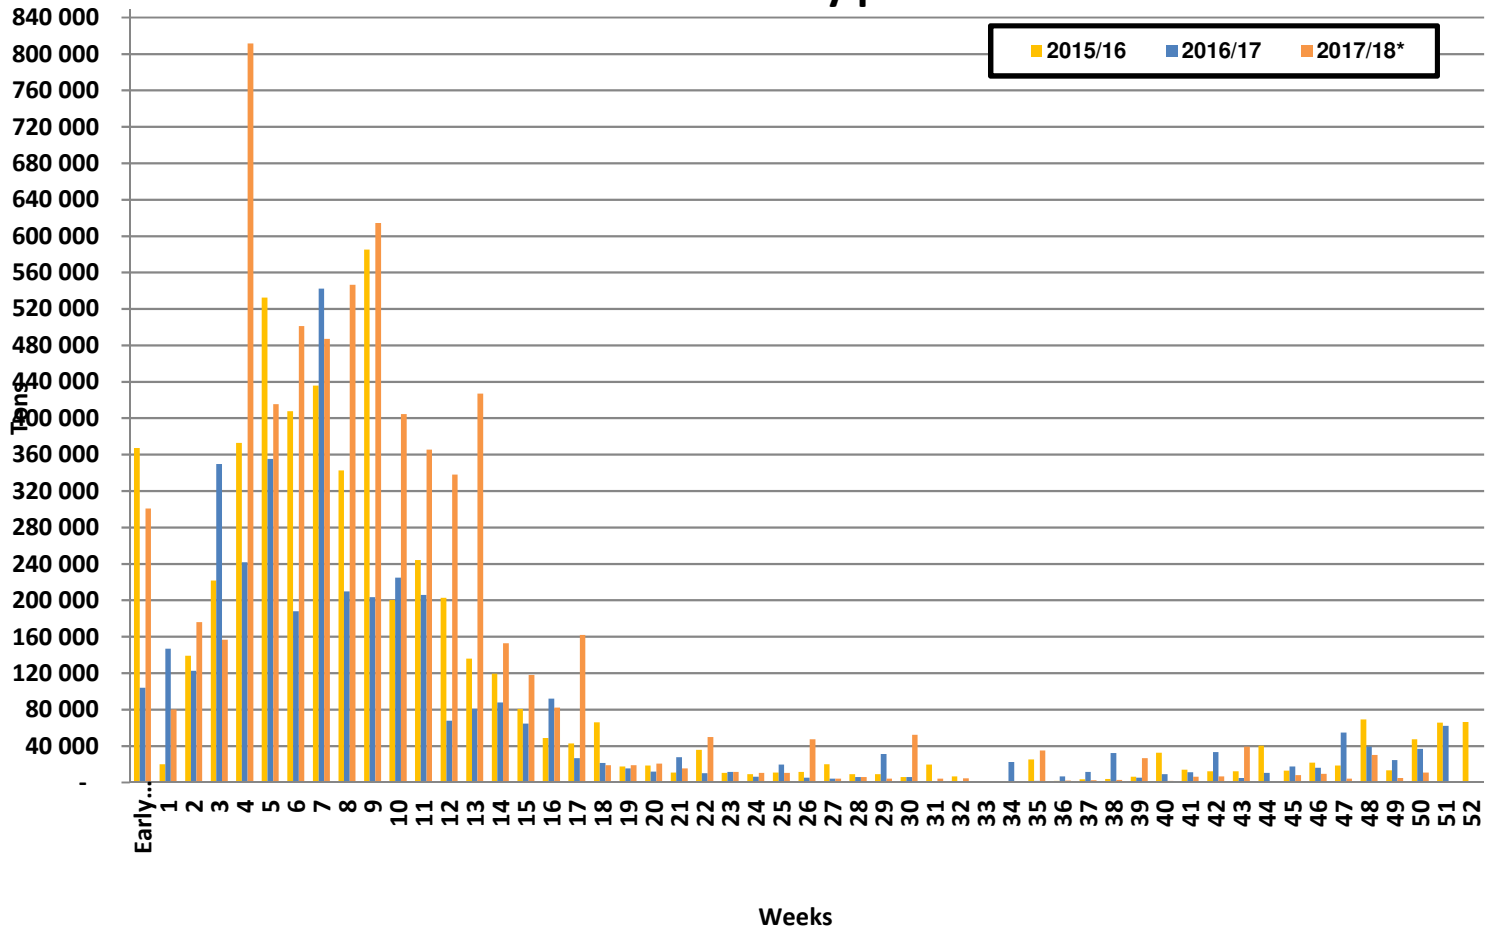

White Maize: Weekly producer deliveries

Yellow Maize: Weekly producer deliveries

Weeklikse mielielewerings (Bemarkingsjaar: Mei tot April 2017/18)

Weeklikse totale mielielewerings (Bemarkingsjaar: Mei tot April)

Weeklikse kumulatiewe mielielewerings (Bemarkingsjaar: Mei tot April)

Totale mielielewerings tot datum in vergelyking met vorige bemarkingsjare