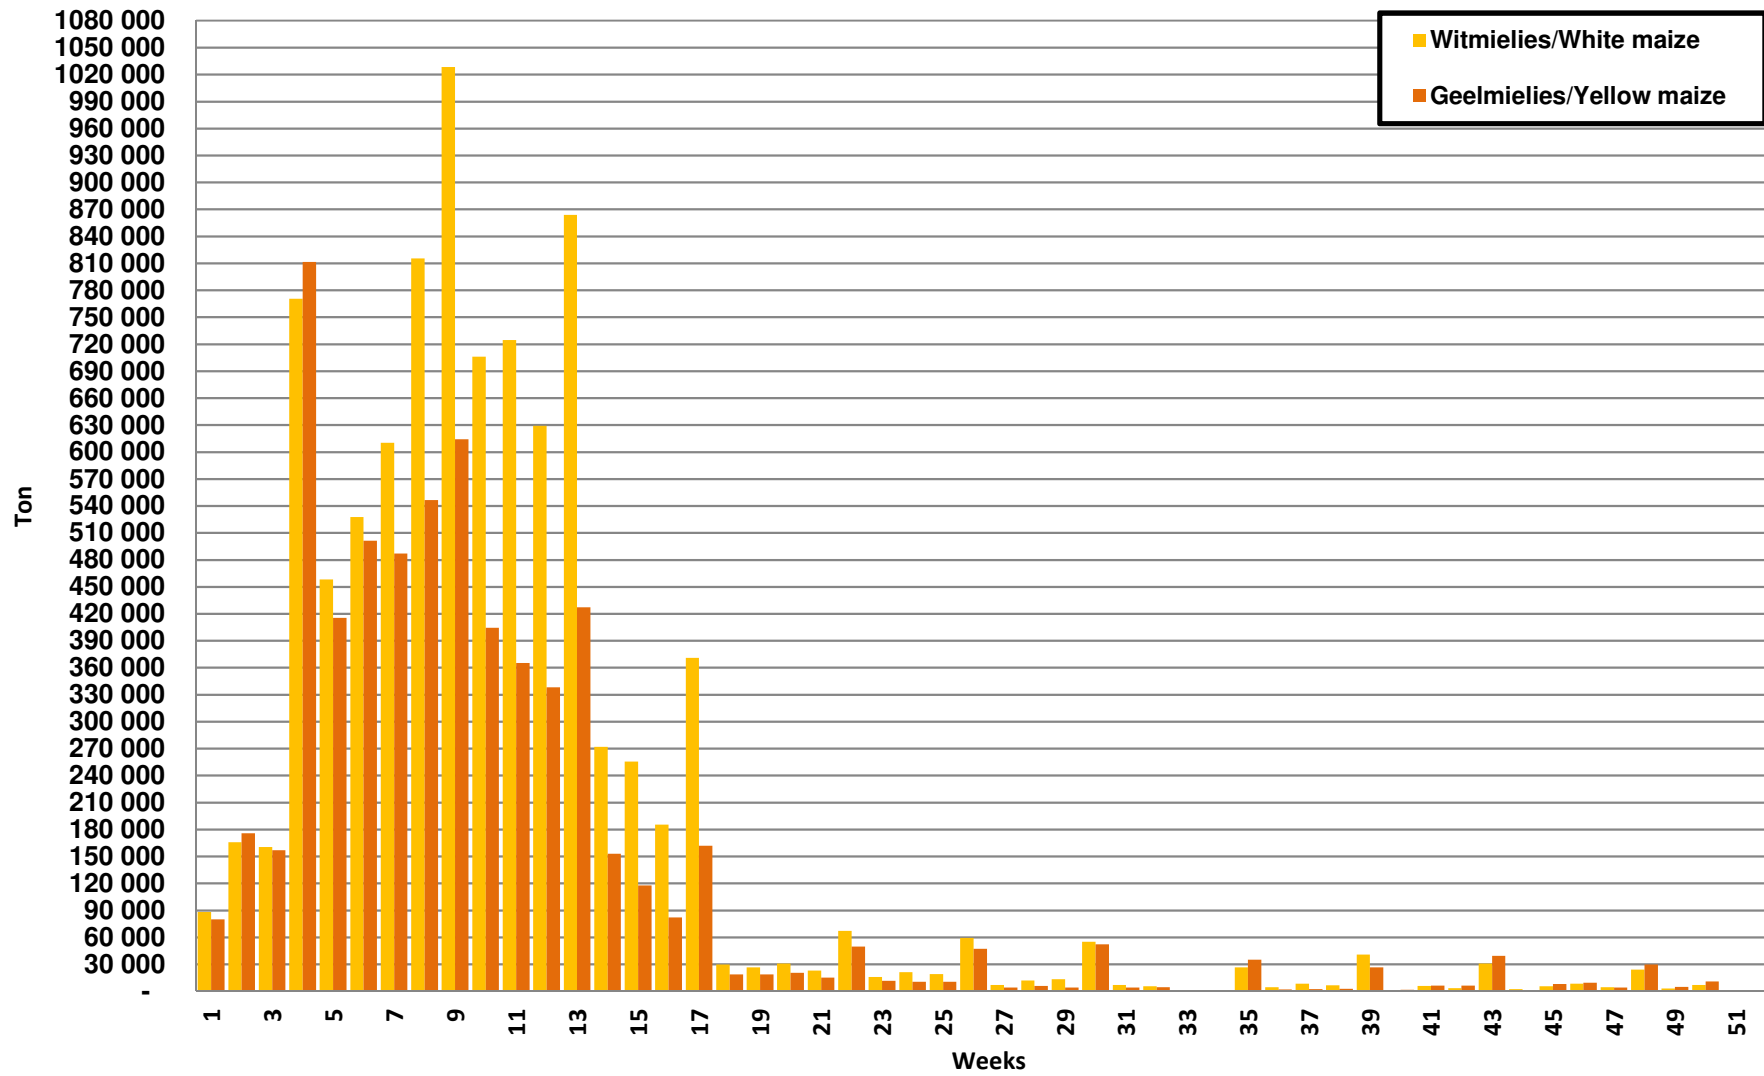

White Maize: Weekly producer deliveries

Yellow Maize: Weekly producer deliveries

Weeklikse mielielewerings (Bemarkingsjaar: Mei tot April 2017/18)

Weeklikse totale mielielewerings (Bemarkingsjaar: Mei tot April)

Weeklikse kumulatiewe mielielewerings (Bemarkingsjaar: Mei tot April)

Totale mielielewerings tot datum in vergelyking met vorige bemarkingsjare