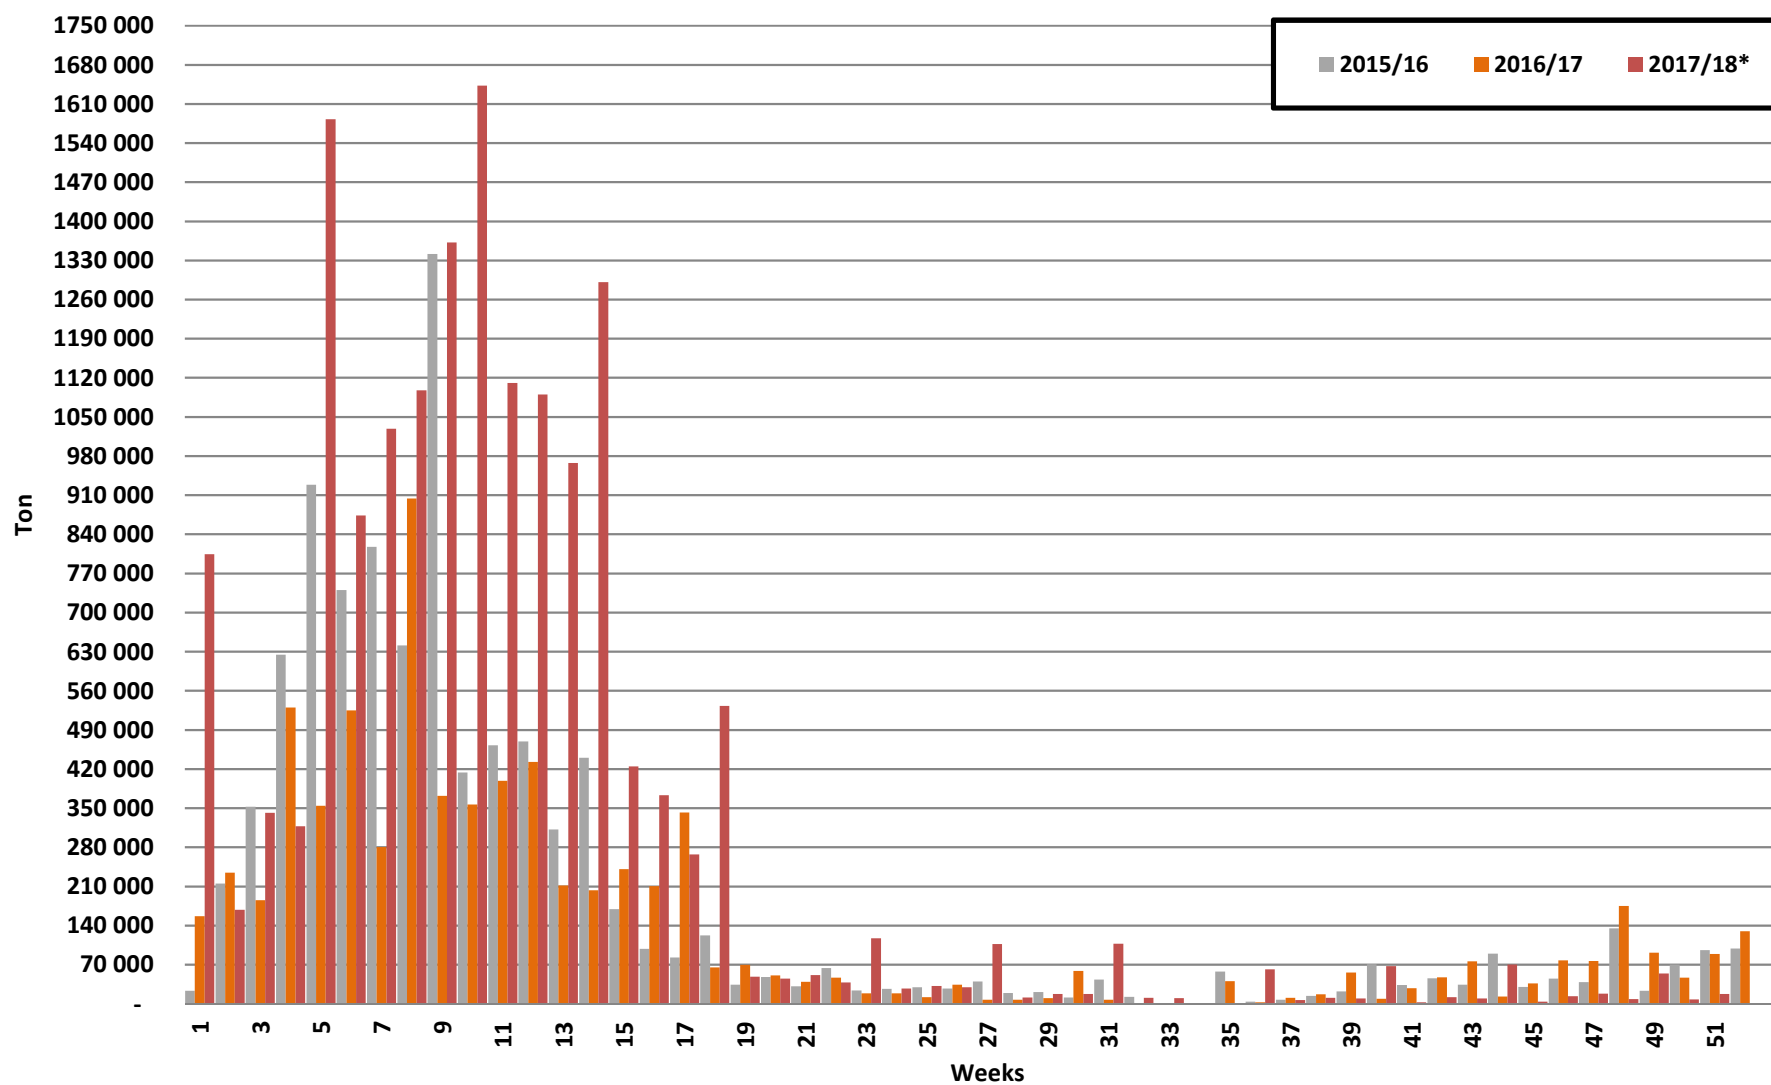

White Maize: Weekly producer deliveries

Yellow Maize: Weekly producer deliveries

Weeklikse mielielewerings (Bemarkingsjaar: Mei tot April 2017/18)

Weeklikse totale mielielewerings (Bemarkingsjaar: Mei tot April)

Weeklikse kumulatiewe mielielewerings (Bemarkingsjaar: Mei tot April)

Totale mielielewerings tot datum in vergelyking met vorige bemarkingsjare