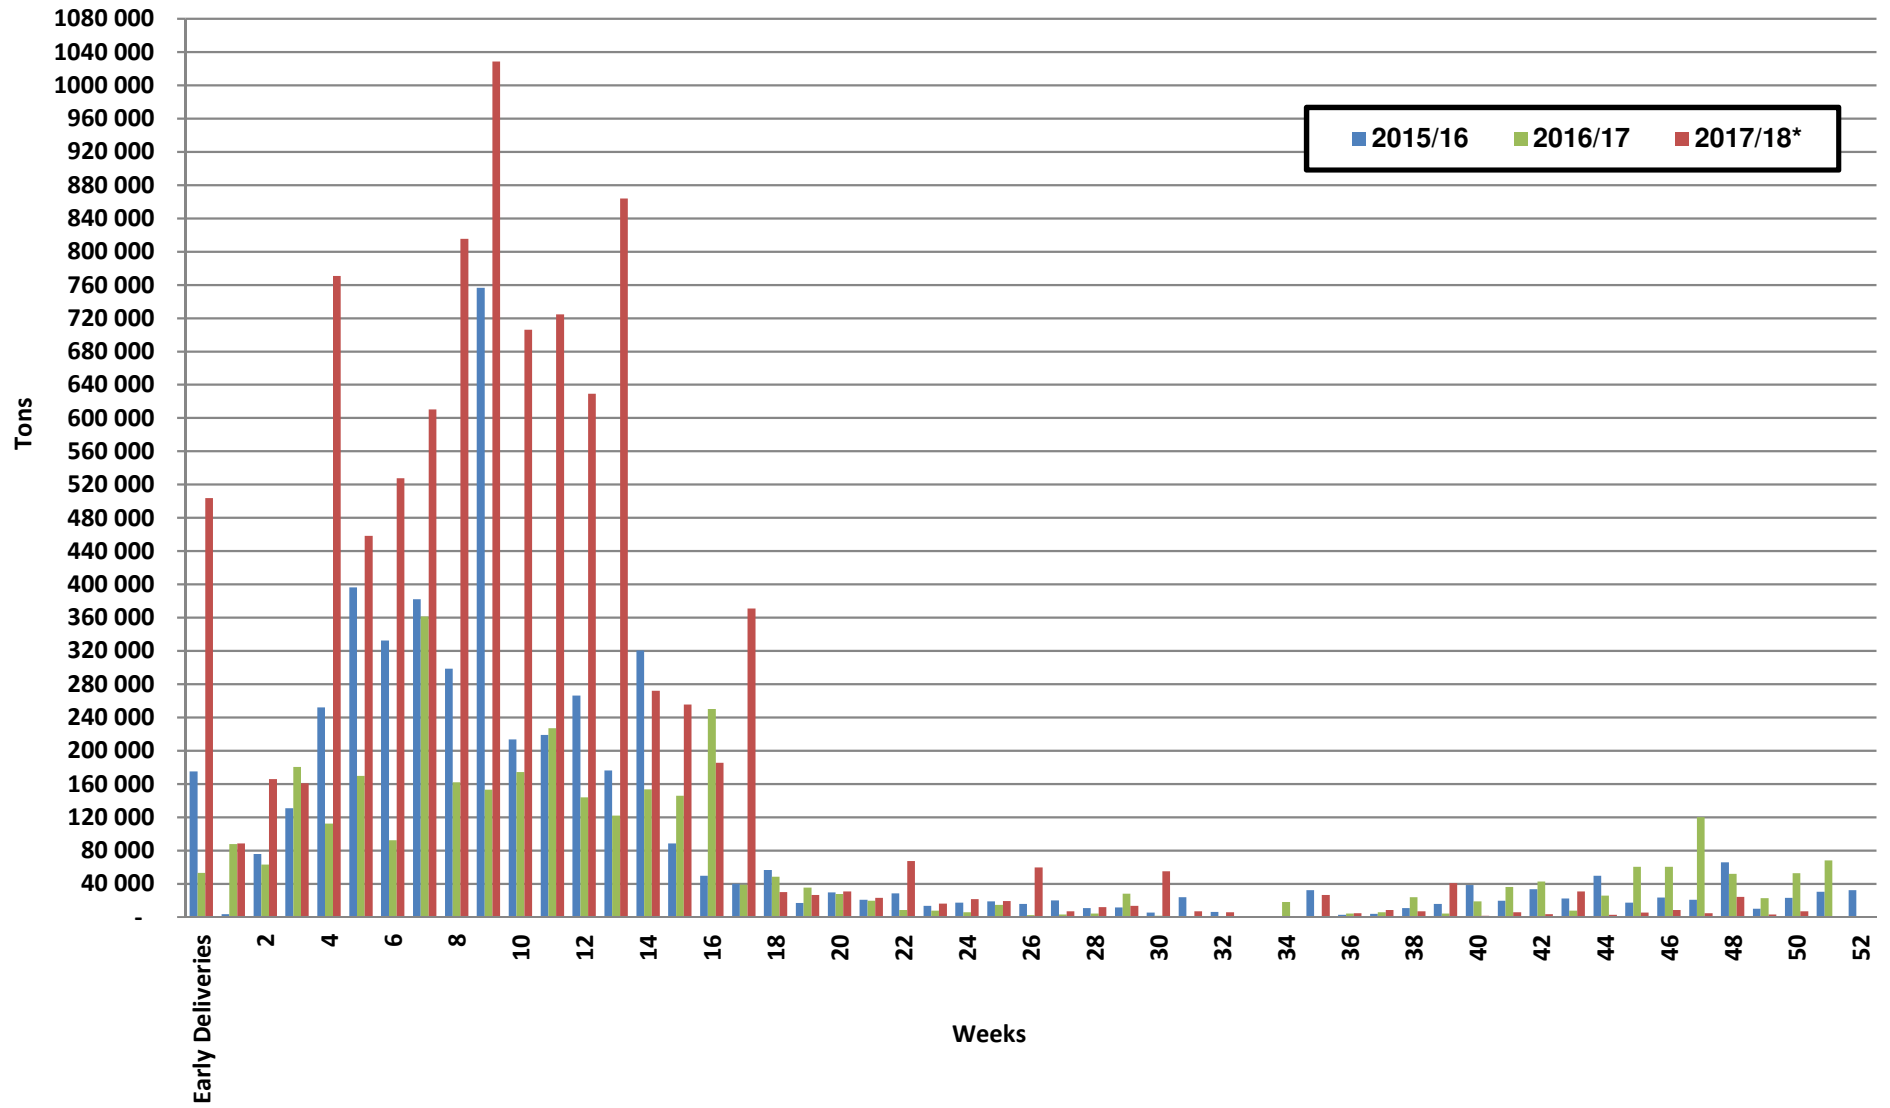

White Maize: Weekly producer deliveries

Yellow Maize: Weekly producer deliveries

Weeklikse mielielewerings (Bemarkingsjaar: Mei tot April 2017/18)

Weeklikse totale mielielewerings (Bemarkingsjaar: Mei tot April)

Weeklikse kumulatiewe mielielewerings (Bemarkingsjaar: Mei tot April)

Totale mielielewerings tot datum in vergelyking met vorige bemarkingsjare