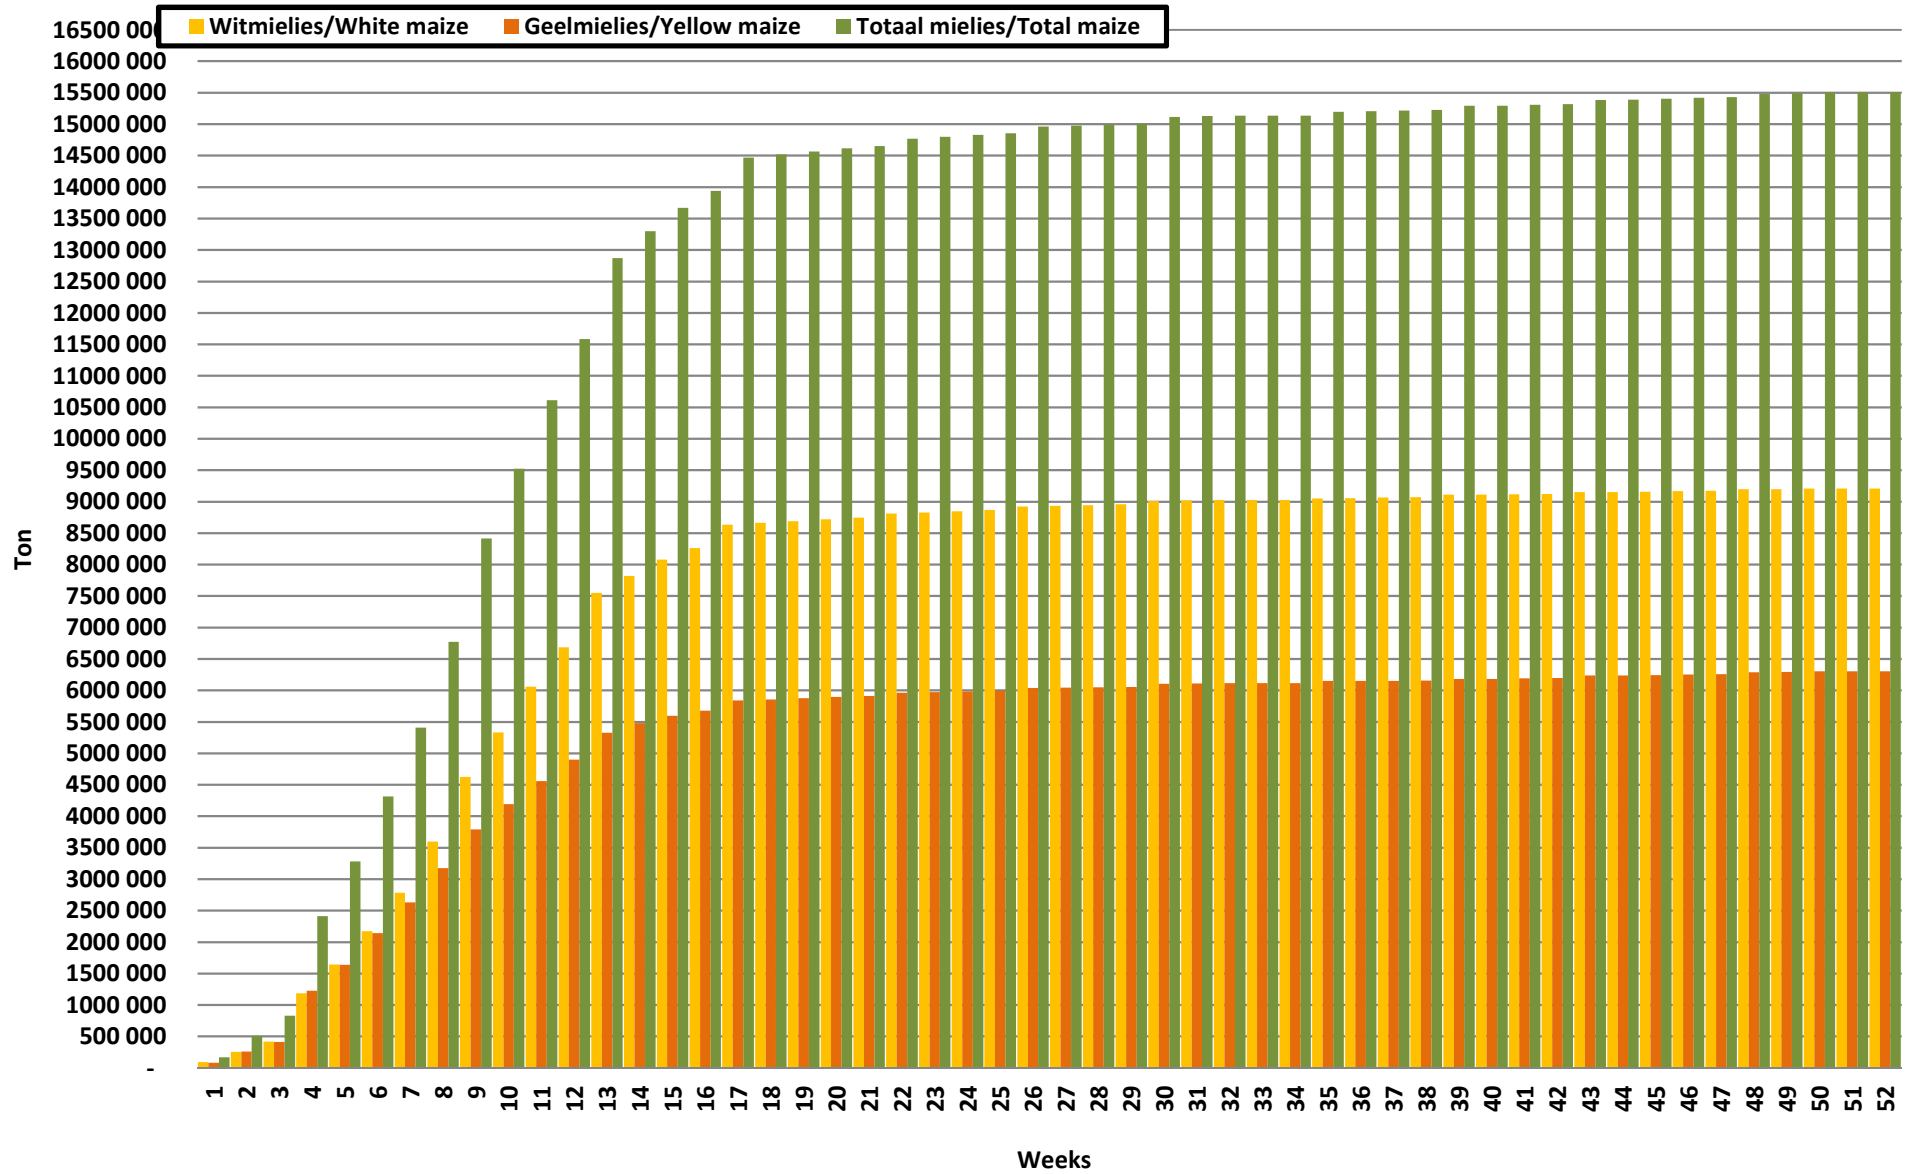

White Maize: Weekly producer deliveries

Yellow Maize: Weekly producer deliveries

Weeklikse mielielewerings (Bemarkingsjaar: Mei tot April 2017/18)

Weeklikse totale mielielewerings (Bemarkingsjaar: Mei tot April)

Weeklikse kumulatiewe mielielewerings (Bemarkingsjaar: Mei tot April)

Totale mielielewerings tot datum in vergelyking met vorige bemarkingsjare