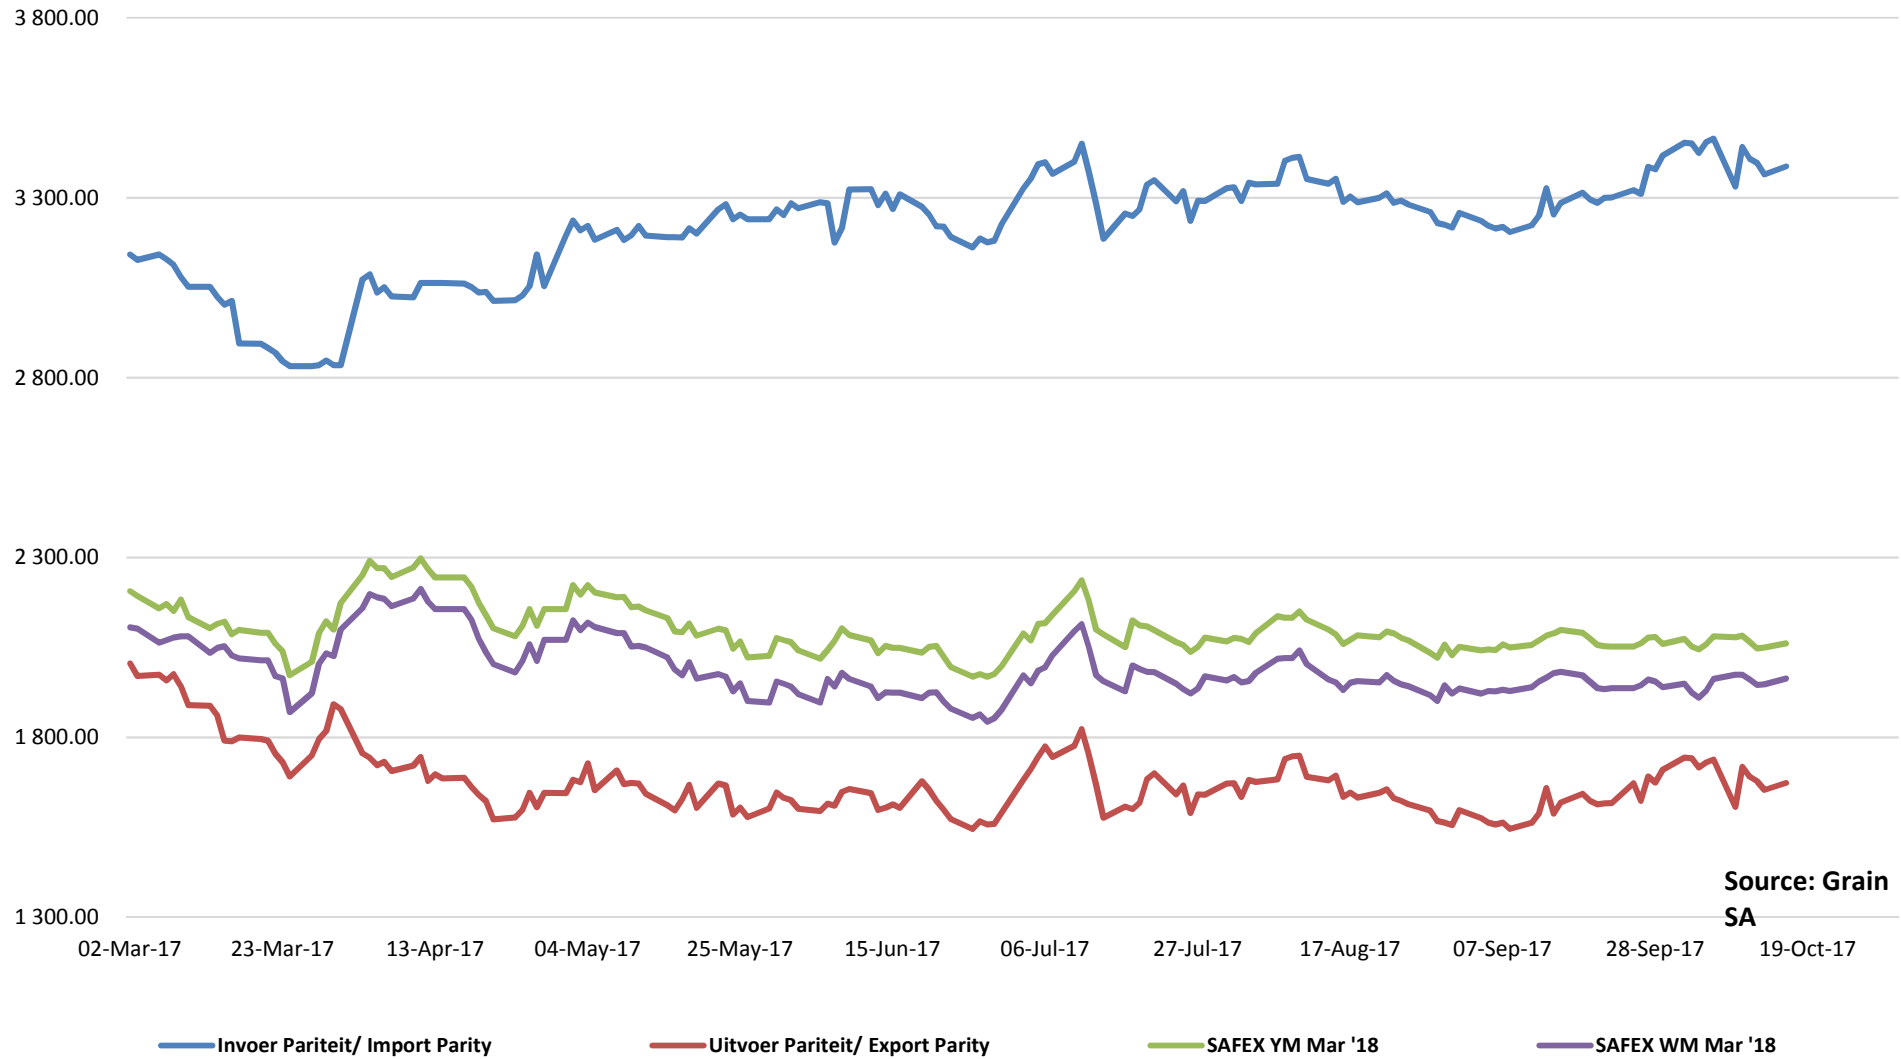

PRICES OF USA WHITE & YELLOW MAIZE DELIVERED IN MAR 2018 (RANDFONTEIN)
PRYSE VAN VSA WITMIELIES & GEELMIELIESVIR LEWERING MRT 2018 (RANDFONTEIN)
(Parity prices excludes premiums on WM/Pariteitspryse sluit nie premies op WM in nie)