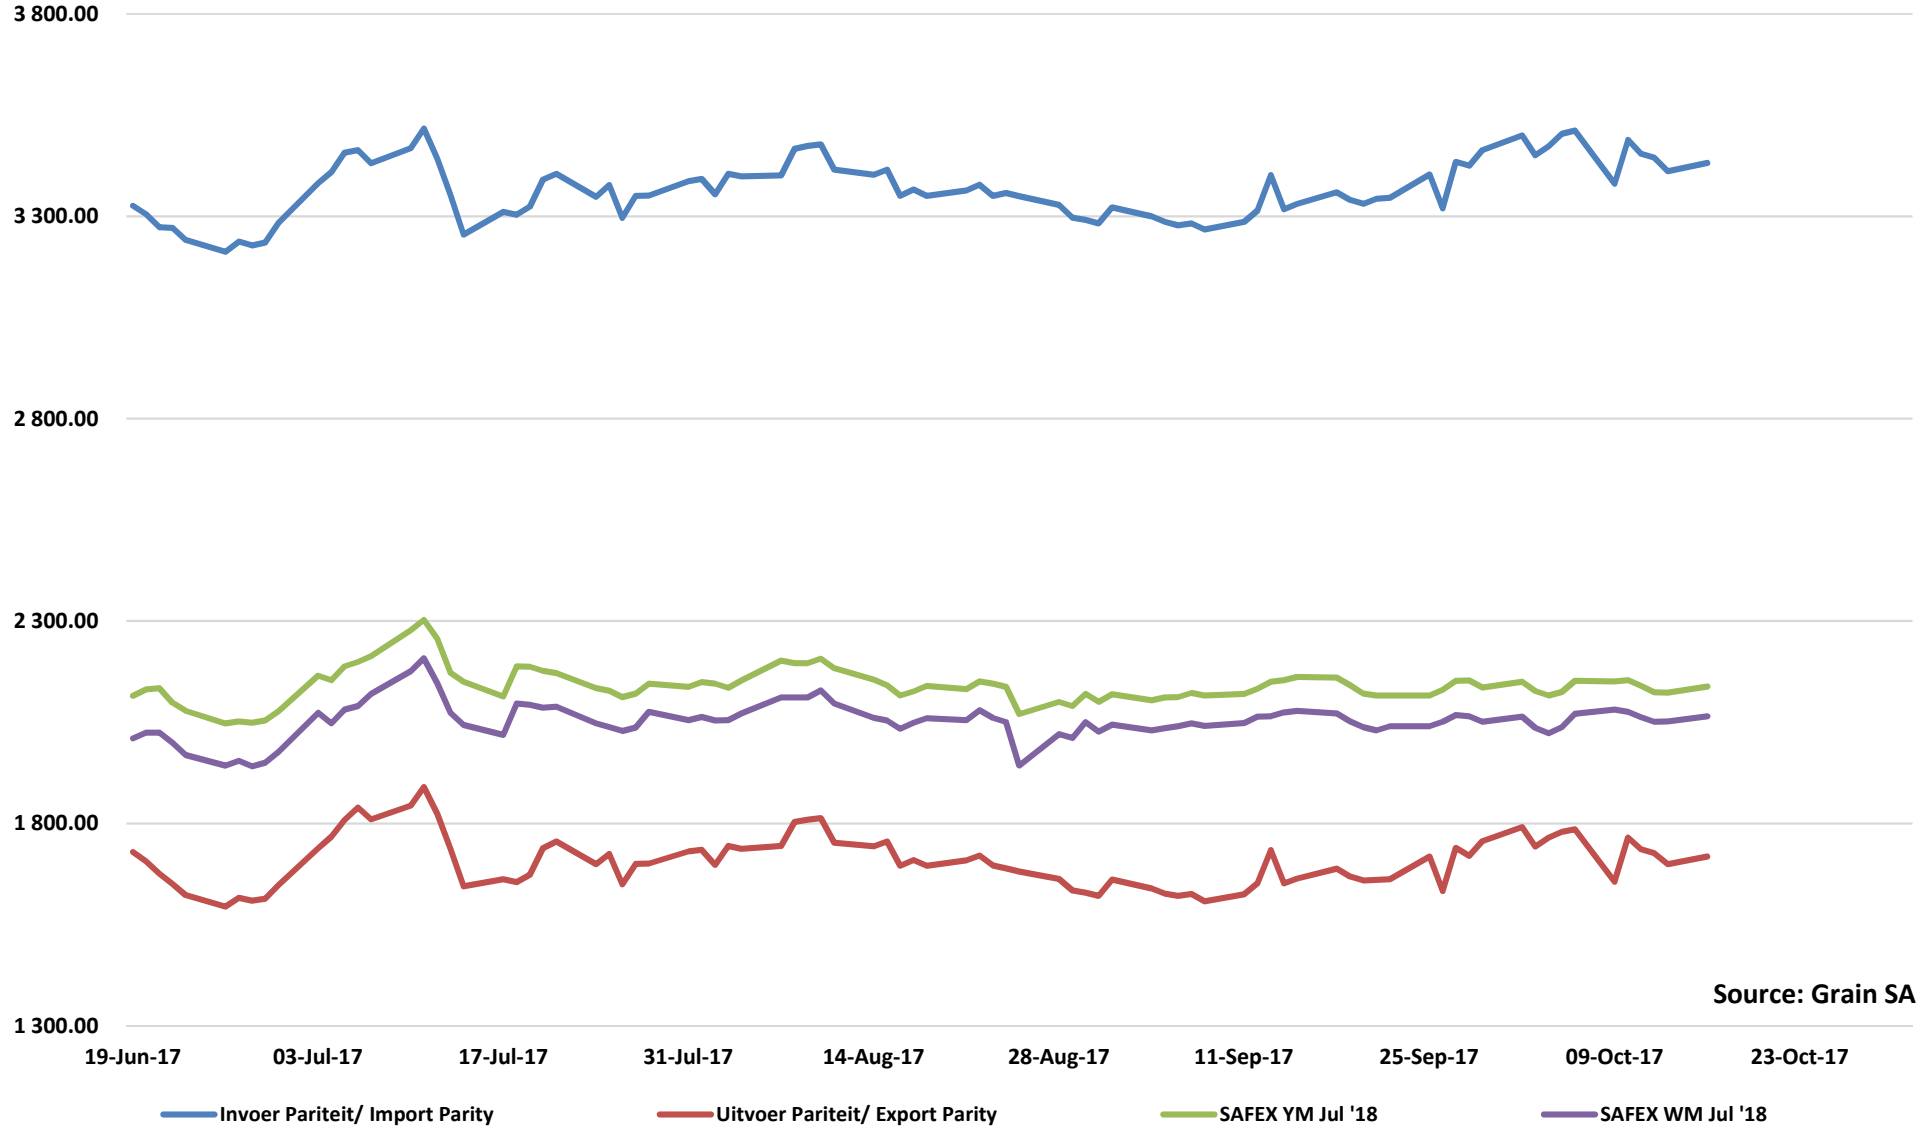

PRICES OF USA WHITE & YELLOW MAIZE DELIVERED IN JUL 2018 (RANDFONTEIN)
PRYSE VAN VSA WITMIELIES & GEELMIELIESVIR LEWERING JUL 2018 (RANDFONTEIN)
(Parity prices excludes premiums on WM/Pariteitspryse sluit nie premies op WM in nie)

Source: Grain SA