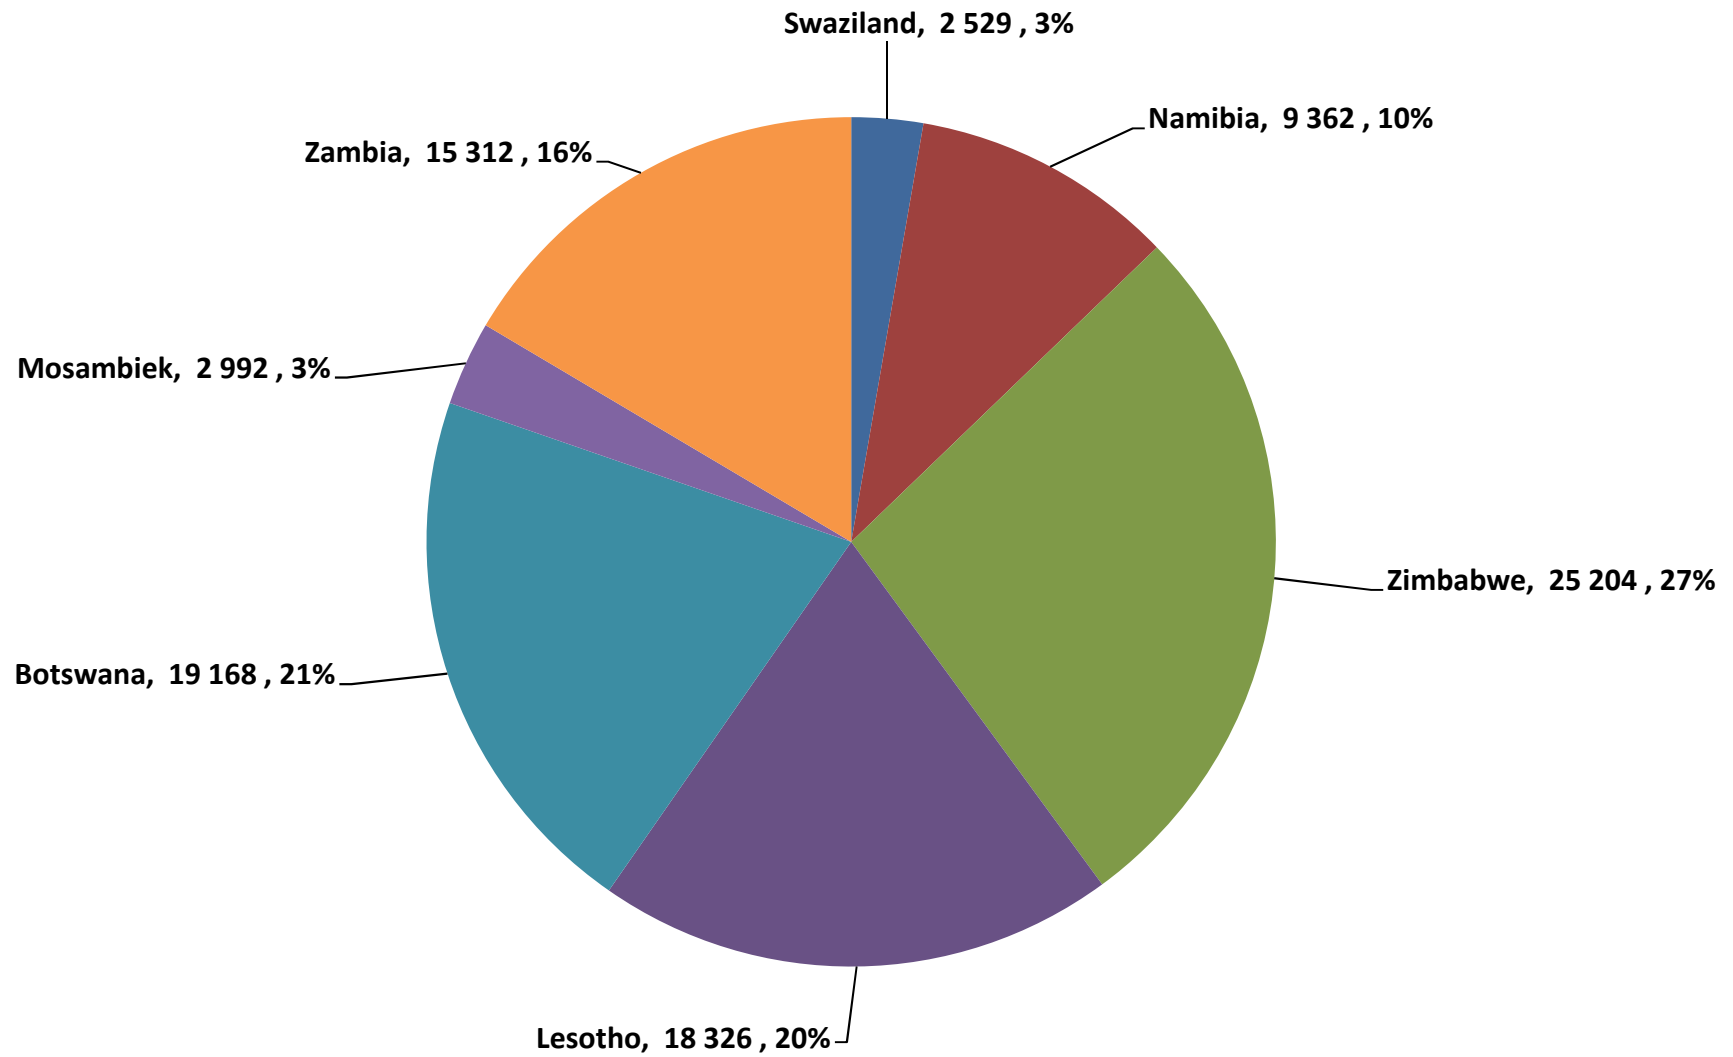

South African Wheat Imports /  
Suid-Afrikaanse Koring Invoere

### Koringinvoere/Wheat imports - 2016/2017 (ton)

## Koringuitvoere/Wheat exports - 2016/2017 (ton)

**KORING: IN EN UITVOERE (2016/2017)**  
**WHEAT : IMPORTS AND EXPORTS (2016/2017)**