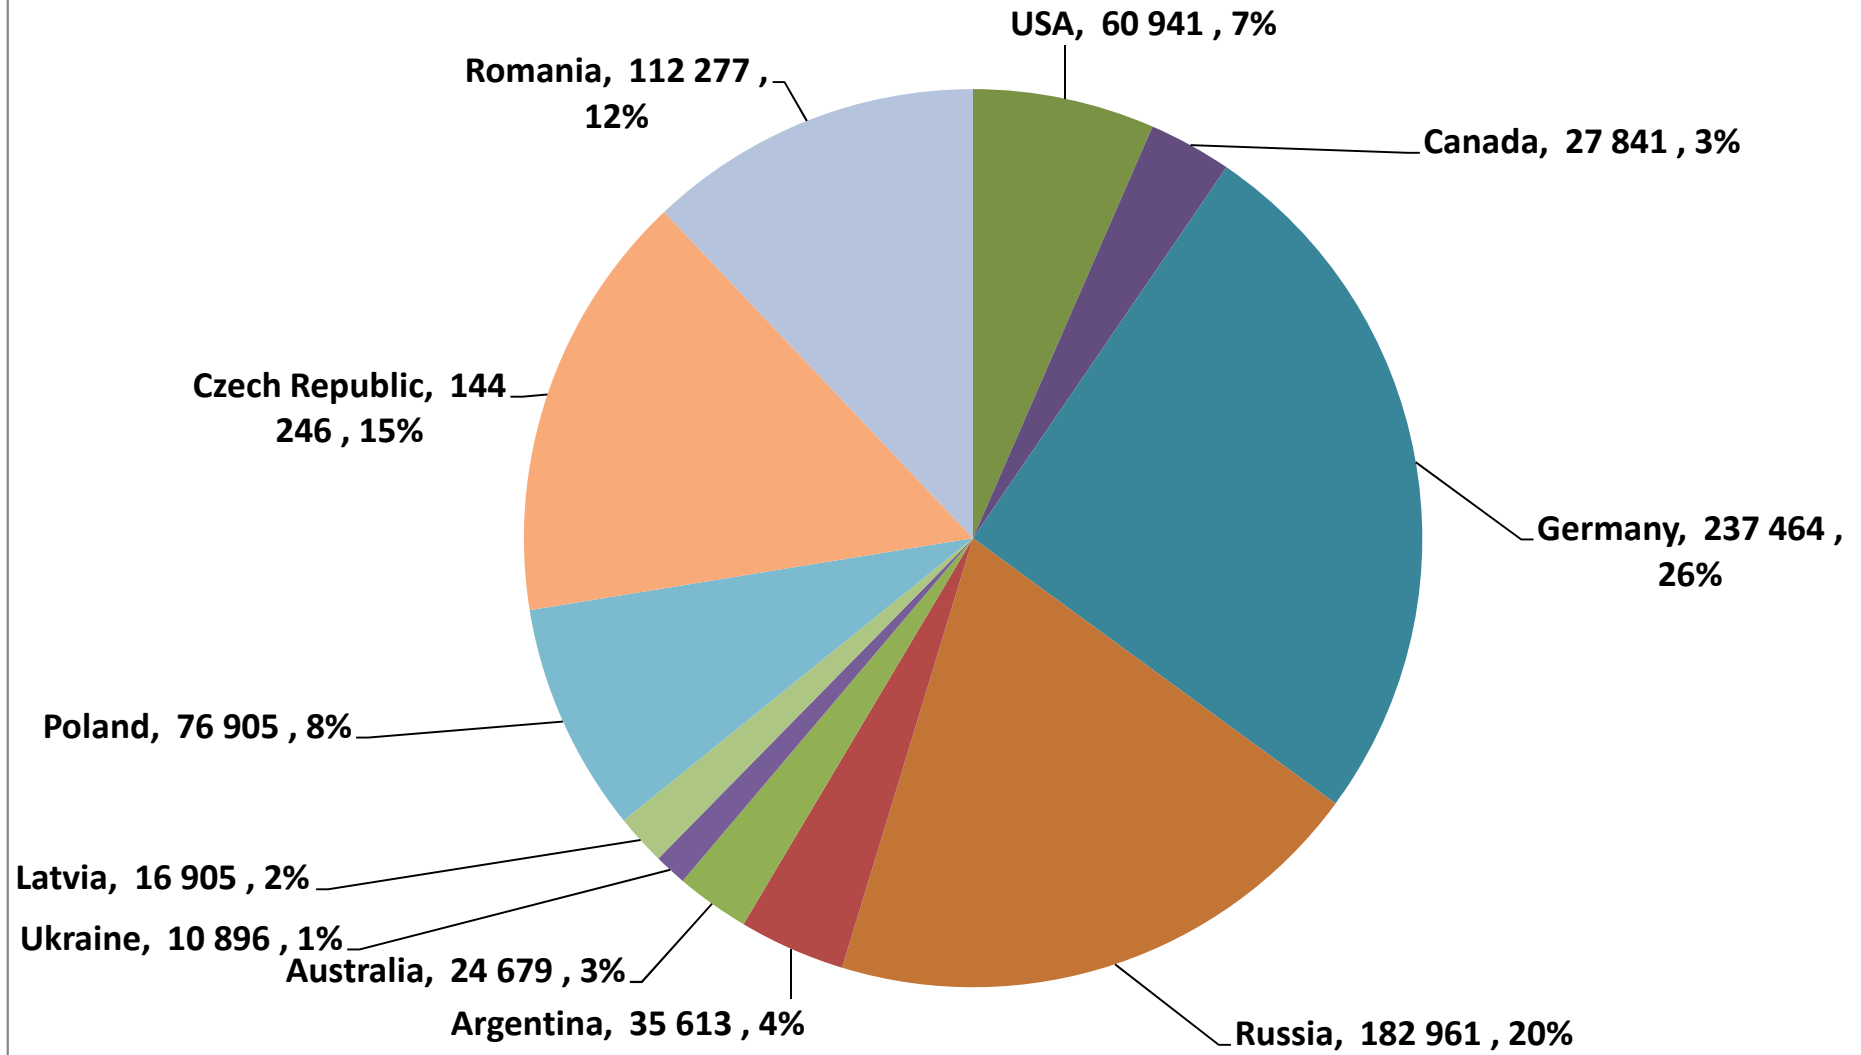

South African Wheat Imports /  
Suid-Afrikaanse Koring Invoere

### Koringinvoere/Wheat imports - 2016/2017 (ton)

## Koringuitvoere/Wheat exports - 2016/2017 (ton)

**KORING: IN EN UITVOERE (2016/2017)**  
**WHEAT : IMPORTS AND EXPORTS (2016/2017)**