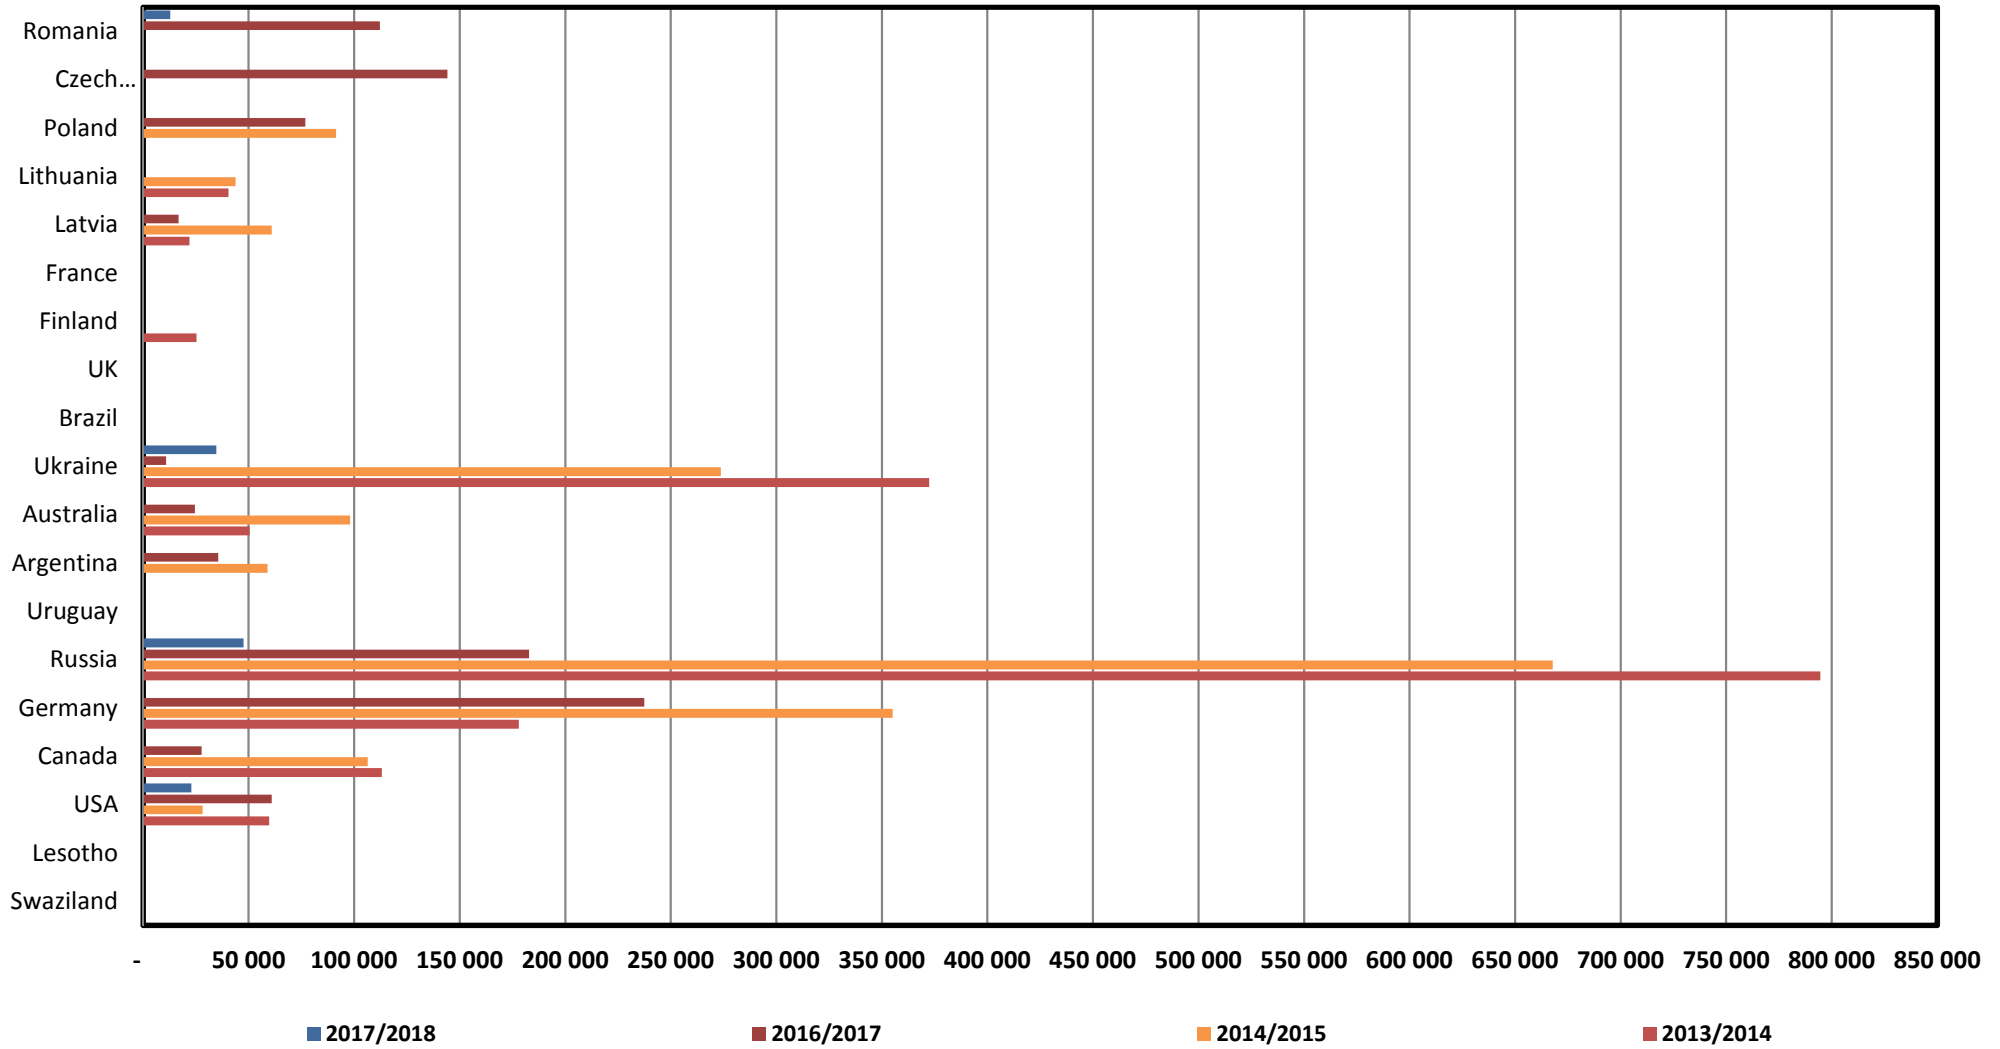

South African Wheat Imports /  
Suid-Afrikaanse Koring Invoere

### Koringinvoere/Wheat imports - 2016/2017 (ton)

## Koringuitvoere/Wheat exports - 2016/2017 (ton)

**KORING: IN EN UITVOERE (2016/2017)**  
**WHEAT : IMPORTS AND EXPORTS (2016/2017)**