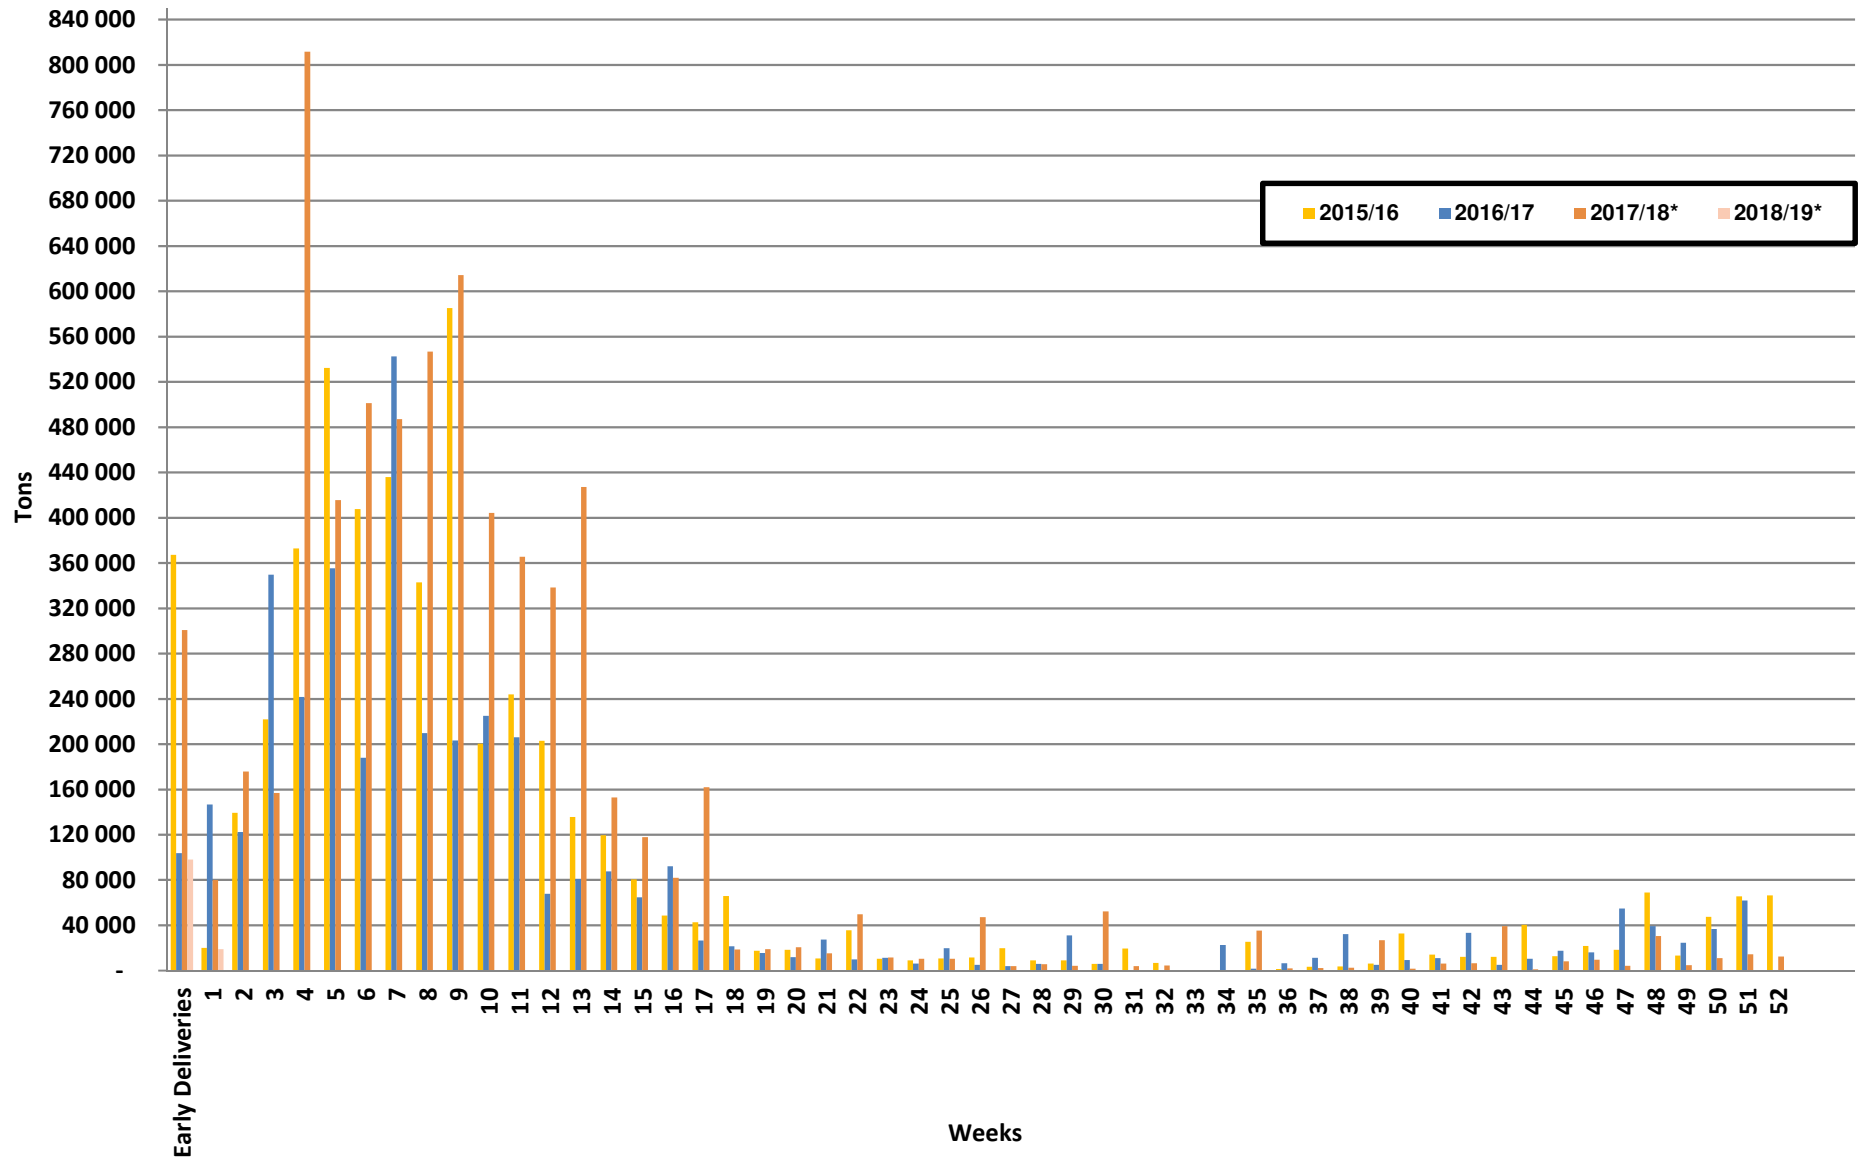

White Maize: Weekly producer deliveries

Yellow Maize: Weekly producer deliveries

Weeklikse mielielewerings (Bemarkingsjaar: Mei tot April 2017/18)

Weeklikse totale mielielewerings (Bemarkingsjaar: Mei tot April)

Weeklikse kumulatiewe mielielewerings (Bemarkingsjaar: Mei tot April)

Totale mielielewerings tot datum in vergelyking met vorige bemarkingsjare