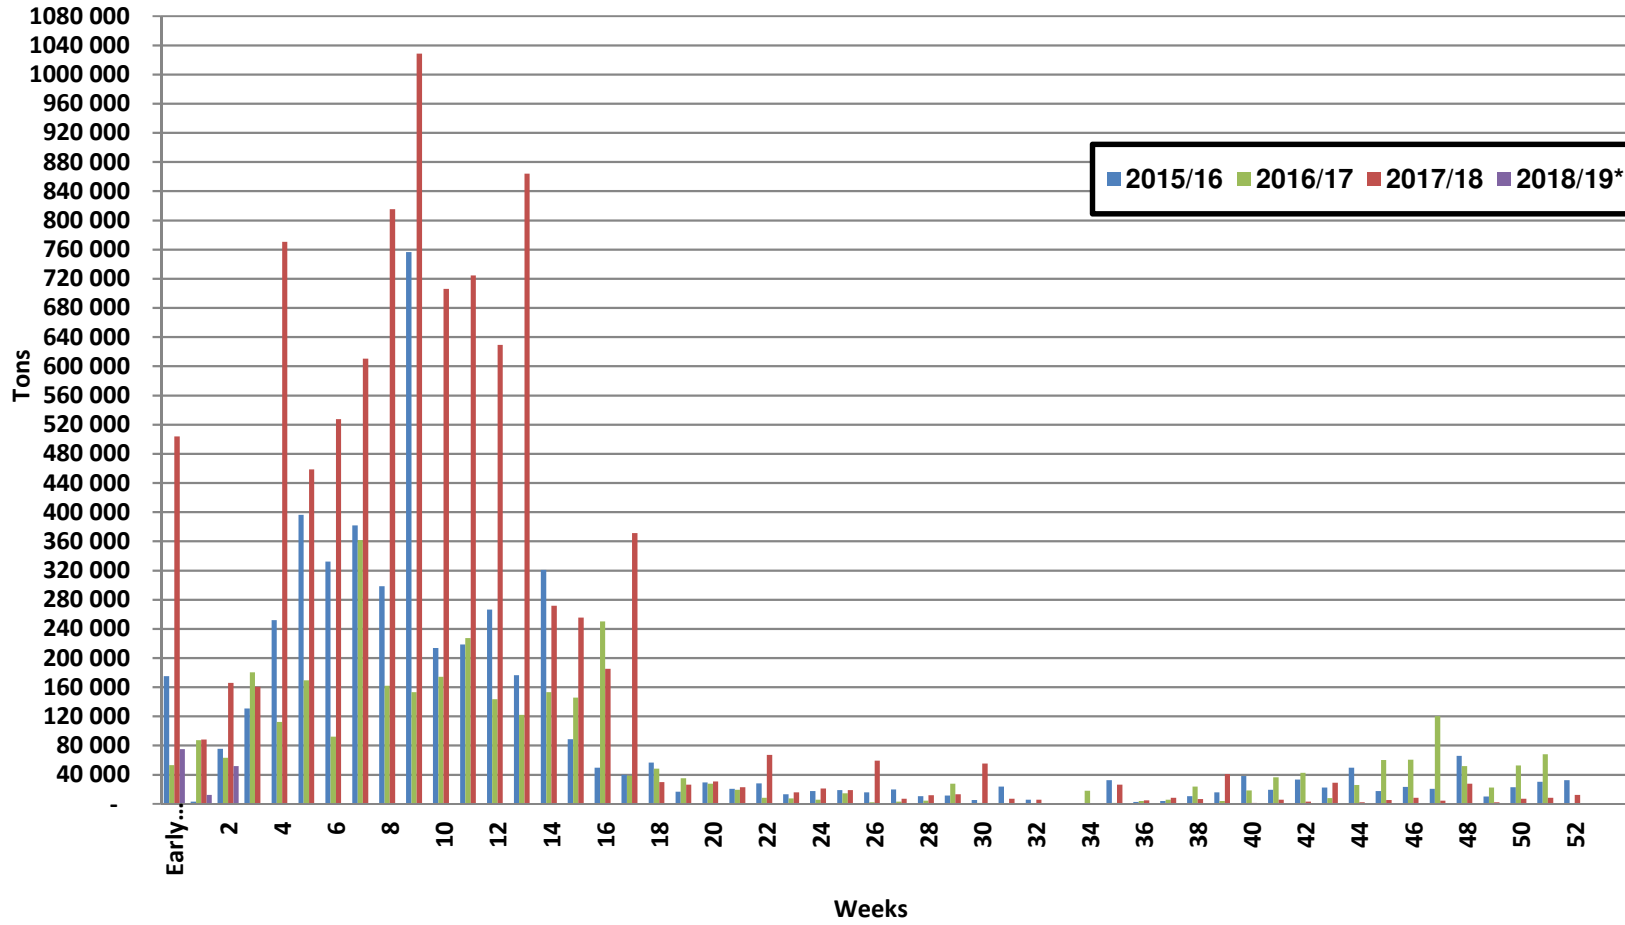

White Maize: Weekly producer deliveries

Yellow Maize: Weekly producer deliveries

Weeklikse mielielewerings (Bemarkingsjaar: Mei tot April 2017/18)

Weeklikse totale mielielewerings (Bemarkingsjaar: Mei tot April)

Weeklikse kumulatiewe mielielewerings (Bemarkingsjaar: Mei tot April)

Totale mielielewerings tot datum in vergelyking met vorige bemarkingsjare