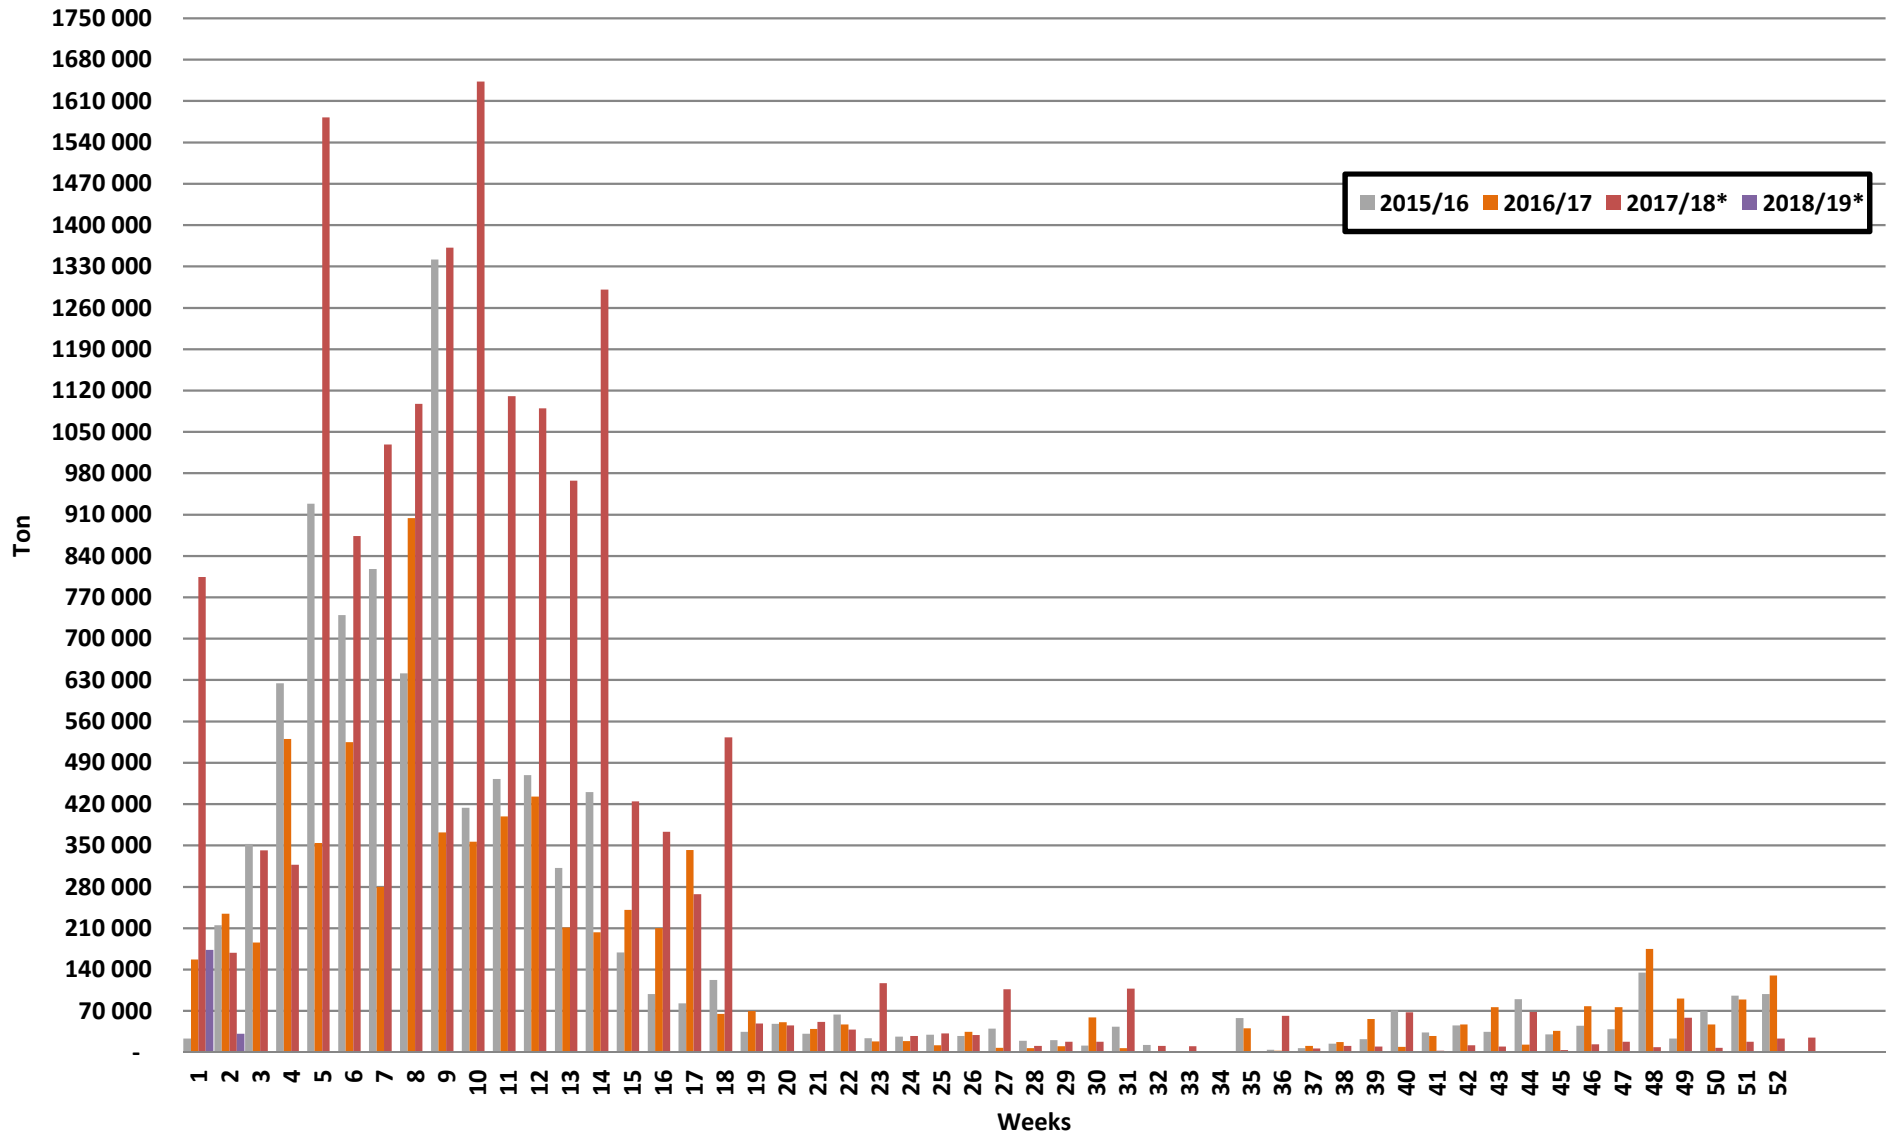

White Maize: Weekly producer deliveries

Yellow Maize: Weekly producer deliveries

Weeklikse mielielewerings (Bemarkingsjaar: Mei tot April 2017/18)

Weeklikse totale mielielewerings (Bemarkingsjaar: Mei tot April)

Weeklikse kumulatiewe mielielewerings (Bemarkingsjaar: Mei tot April)

Totale mielielewerings tot datum in vergelyking met vorige bemarkingsjare