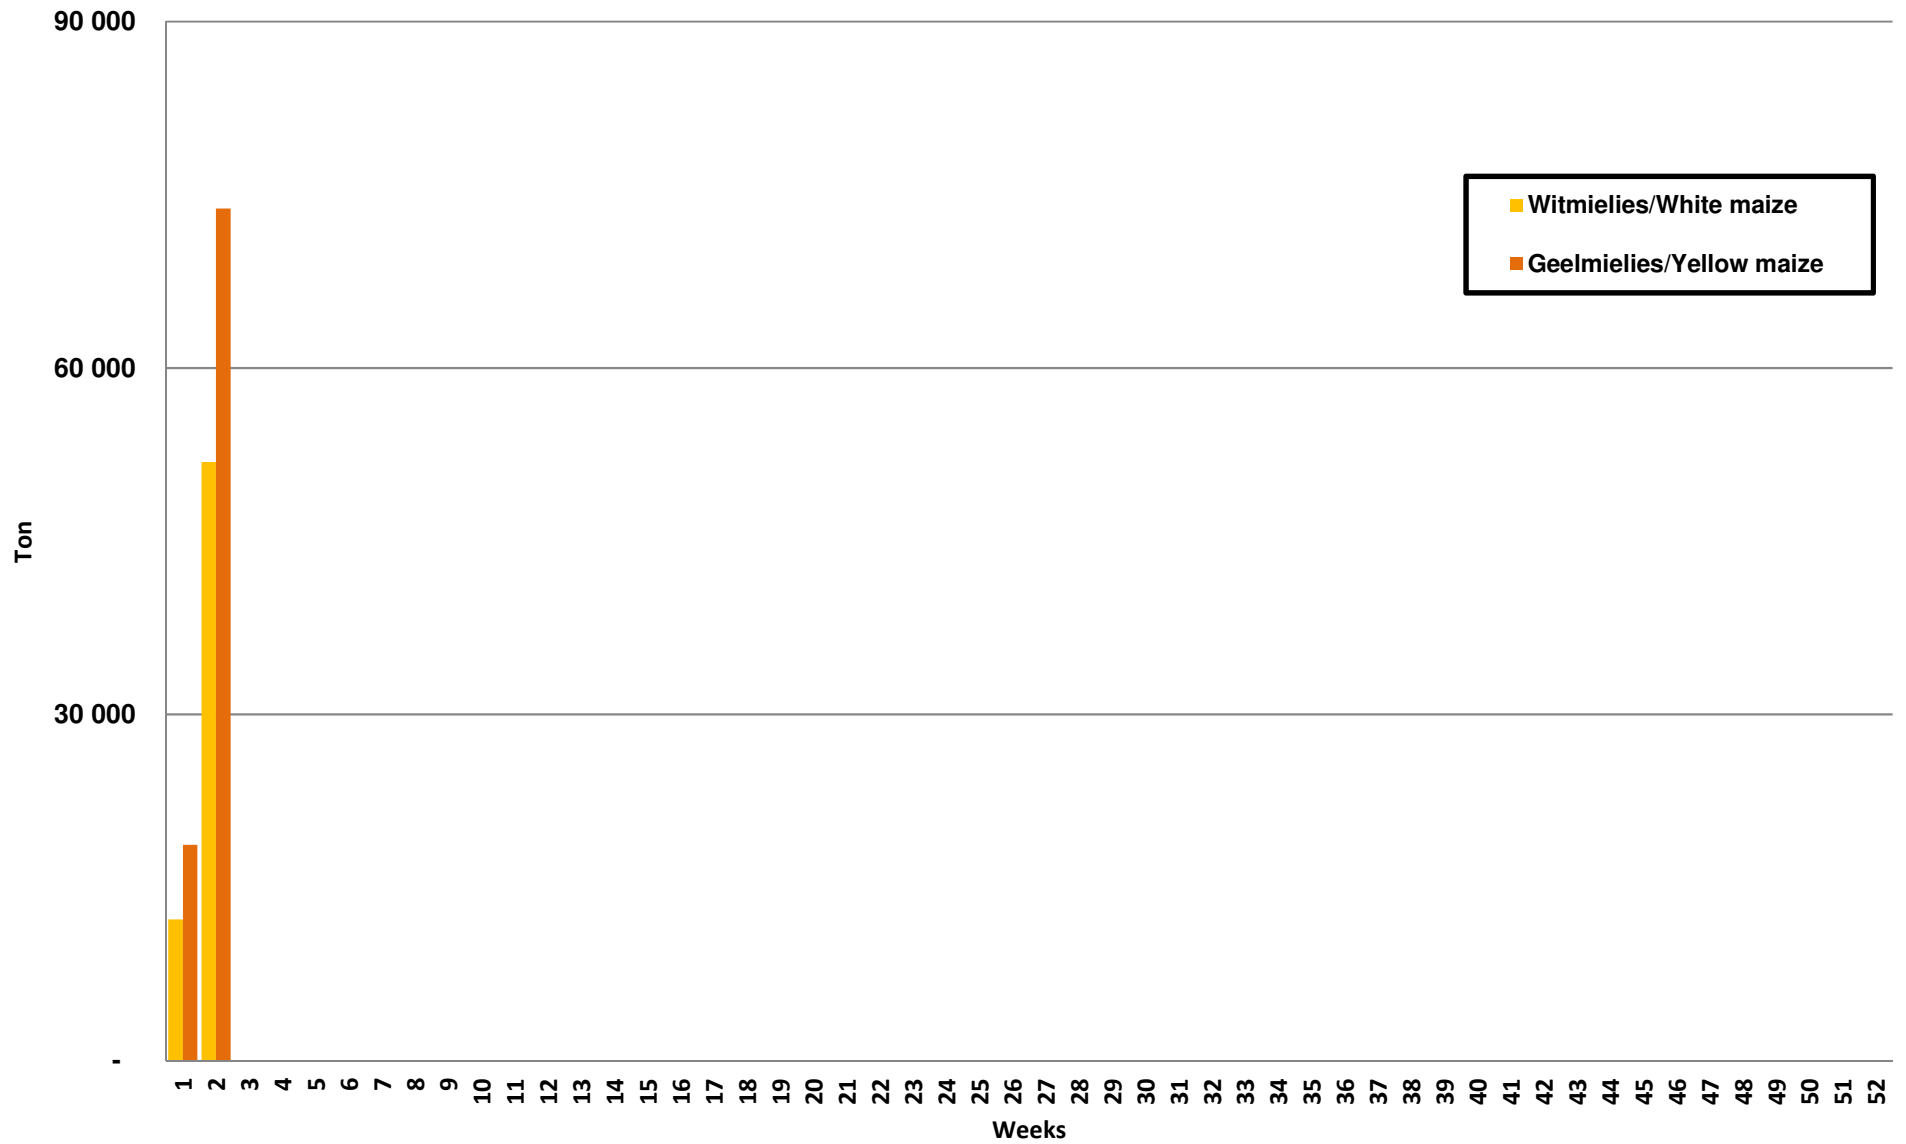

White Maize: Weekly producer deliveries

Yellow Maize: Weekly producer deliveries

Weeklikse mielielewerings (Bemarkingsjaar: Mei tot April 2017/18)

Weeklikse totale mielielewerings (Bemarkingsjaar: Mei tot April)

Weeklikse kumulatiewe mielielewerings (Bemarkingsjaar: Mei tot April)

Totale mielielewerings tot datum in vergelyking met vorige bemarkingsjare