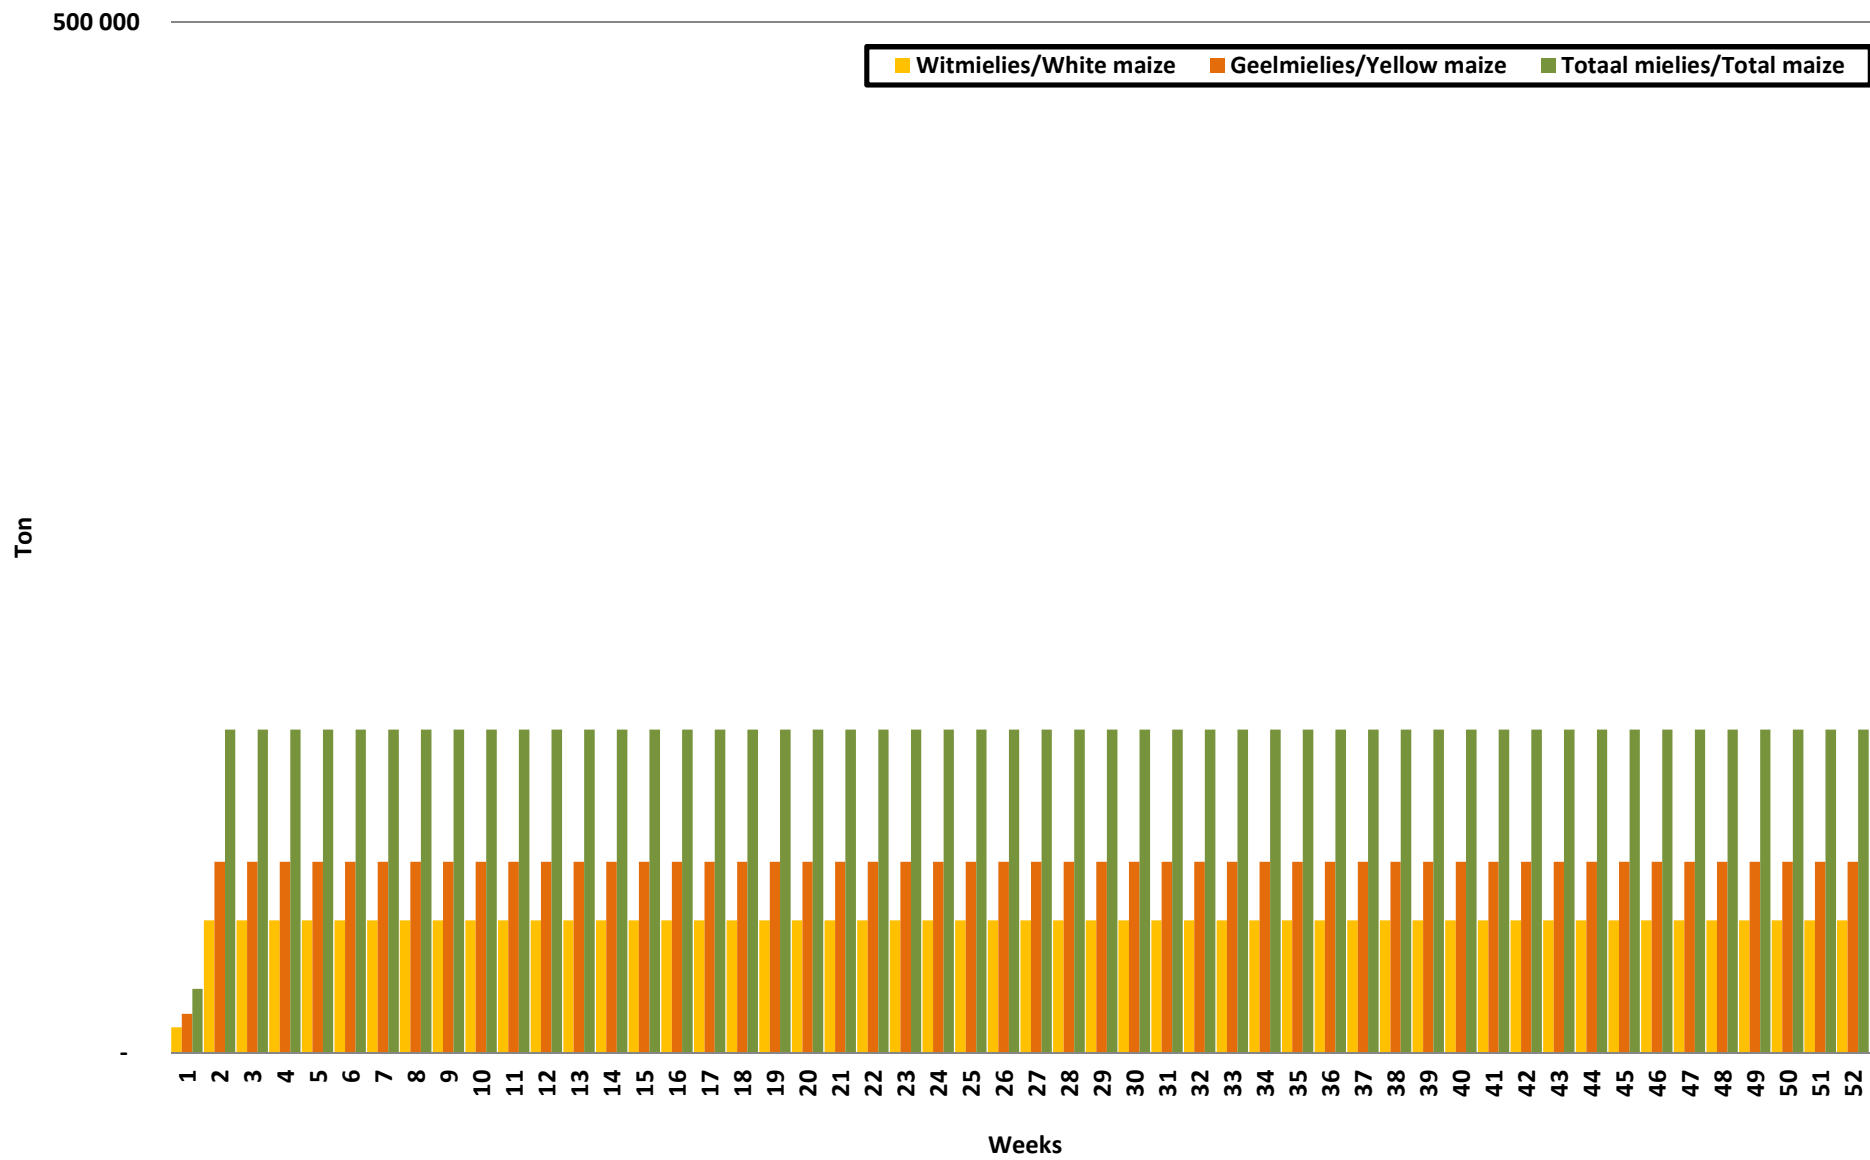

White Maize: Weekly producer deliveries

Yellow Maize: Weekly producer deliveries

Weeklikse mielielewerings (Bemarkingsjaar: Mei tot April 2017/18)

Weeklikse totale mielielewerings (Bemarkingsjaar: Mei tot April)

Weeklikse kumulatiewe mielielewerings (Bemarkingsjaar: Mei tot April)

Totale mielielewerings tot datum in vergelyking met vorige bemarkingsjare