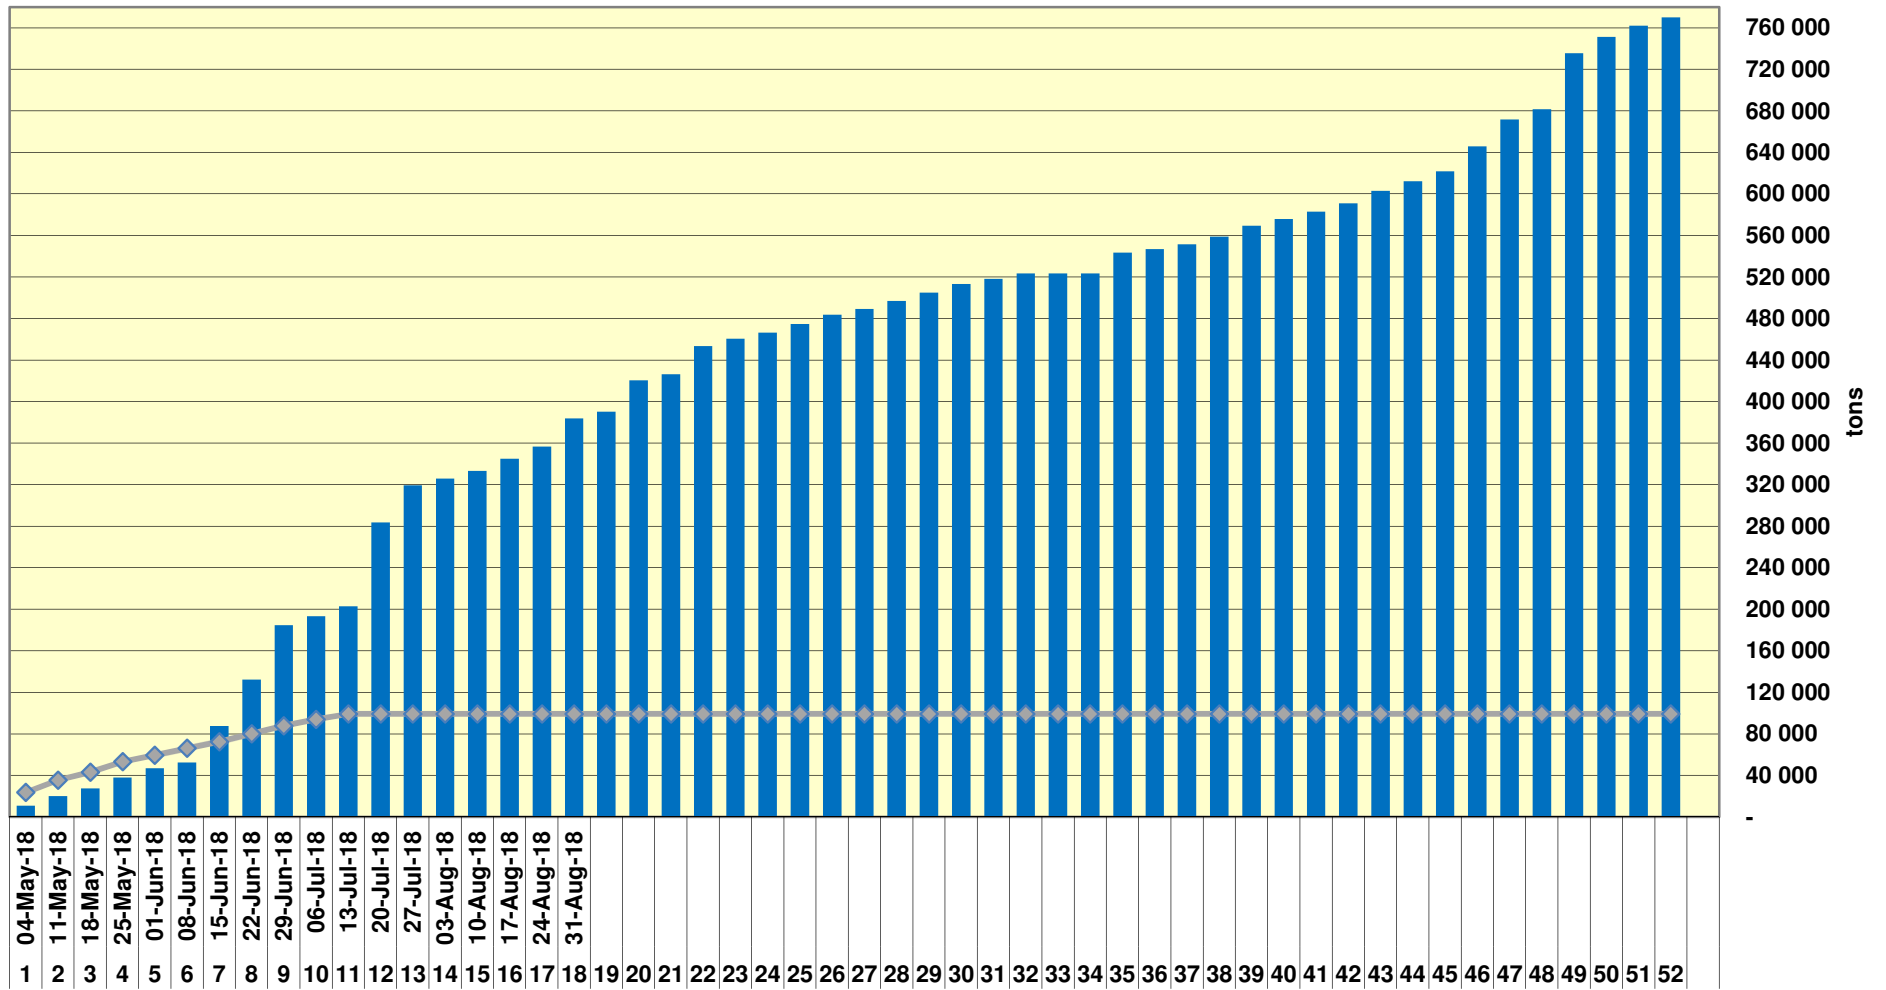

Yellow Maize Exports for 2018/19 (ton, %)

White Maize Exports for 2017/18 (ton, %)

Cumulative Exports of Yellow Maize for 2017/18

■ SAGIS: WEEKLIJSE INVOERE EN UITVOERE 2018/19 Bemerkingselsoen

◆ SAGIS: WEEKLIJSE INVOERE EN UITVOERE 2017/18 Bemerkingselsoen

RSA Weeklikse mielie-uitvoere RSA Weekly maize exports

Cumulative Exports of White Maize for 2018/19

■ SAGIS: WEEKLIJSE INVOERE EN UITVOERE 2017/18 BemarKingseizoen

◆ SAGIS: WEEKLIJSE INVOERE EN UITVOERE 2018/19 BemarKingseizoen

Cumulative Exports of Maize for 2017/18

■ SAGIS: WEEKLIKSE INVOERE EN UITVOERE 2017/18 Bemerkingseizoen

◆ SAGIS: WEEKLIKSE INVOERE EN UITVOERE 2018/19 Bemerkingseizoen

Cumulative Exports of Maize 2018/19 Bemarkingseisoen/ Marketing season