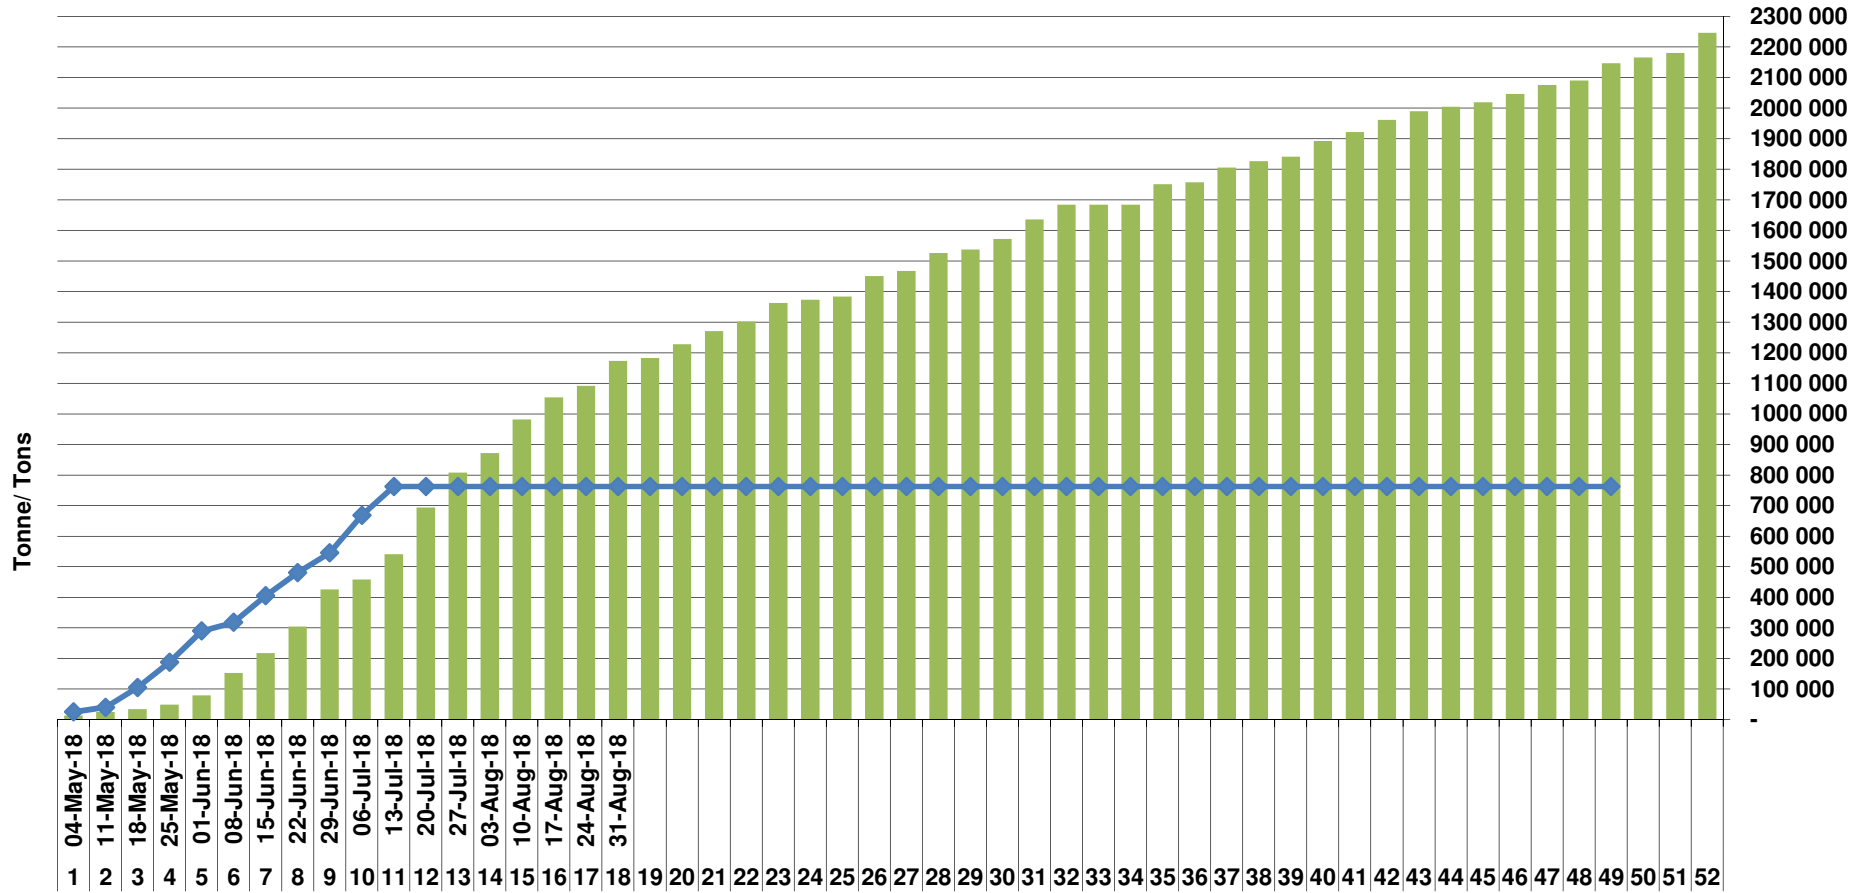

Yellow Maize Exports for 2018/19 (ton, %)

White Maize Exports for 2017/18 (ton, %)

Cumulative Exports of Yellow Maize for 2017/18

■ SAGIS: WEEKLIJSE INVOERE EN UITVOERE 2018/19 Bemerkingselsoen

◆ SAGIS: WEEKLIJSE INVOERE EN UITVOERE 2017/18 Bemerkingselsoen

RSA Weeklikse mielie-uitvoere RSA Weekly maize exports

Cumulative Exports of White Maize for 2018/19

■ SAGIS: WEEKLIJSE INVOERE EN UITVOERE 2017/18 BemarKingseizoen

◆ SAGIS: WEEKLIJSE INVOERE EN UITVOERE 2018/19 BemarKingseizoen

Cumulative Exports of Maize for 2017/18

■ SAGIS: WEEKLIKSE INVOERE EN UITVOERE 2017/18 Bemerkingseizoen

◆ SAGIS: WEEKLIKSE INVOERE EN UITVOERE 2018/19 Bemerkingseizoen

Cumulative Exports of Maize 2018/19 Bemarkingseisoen/ Marketing season