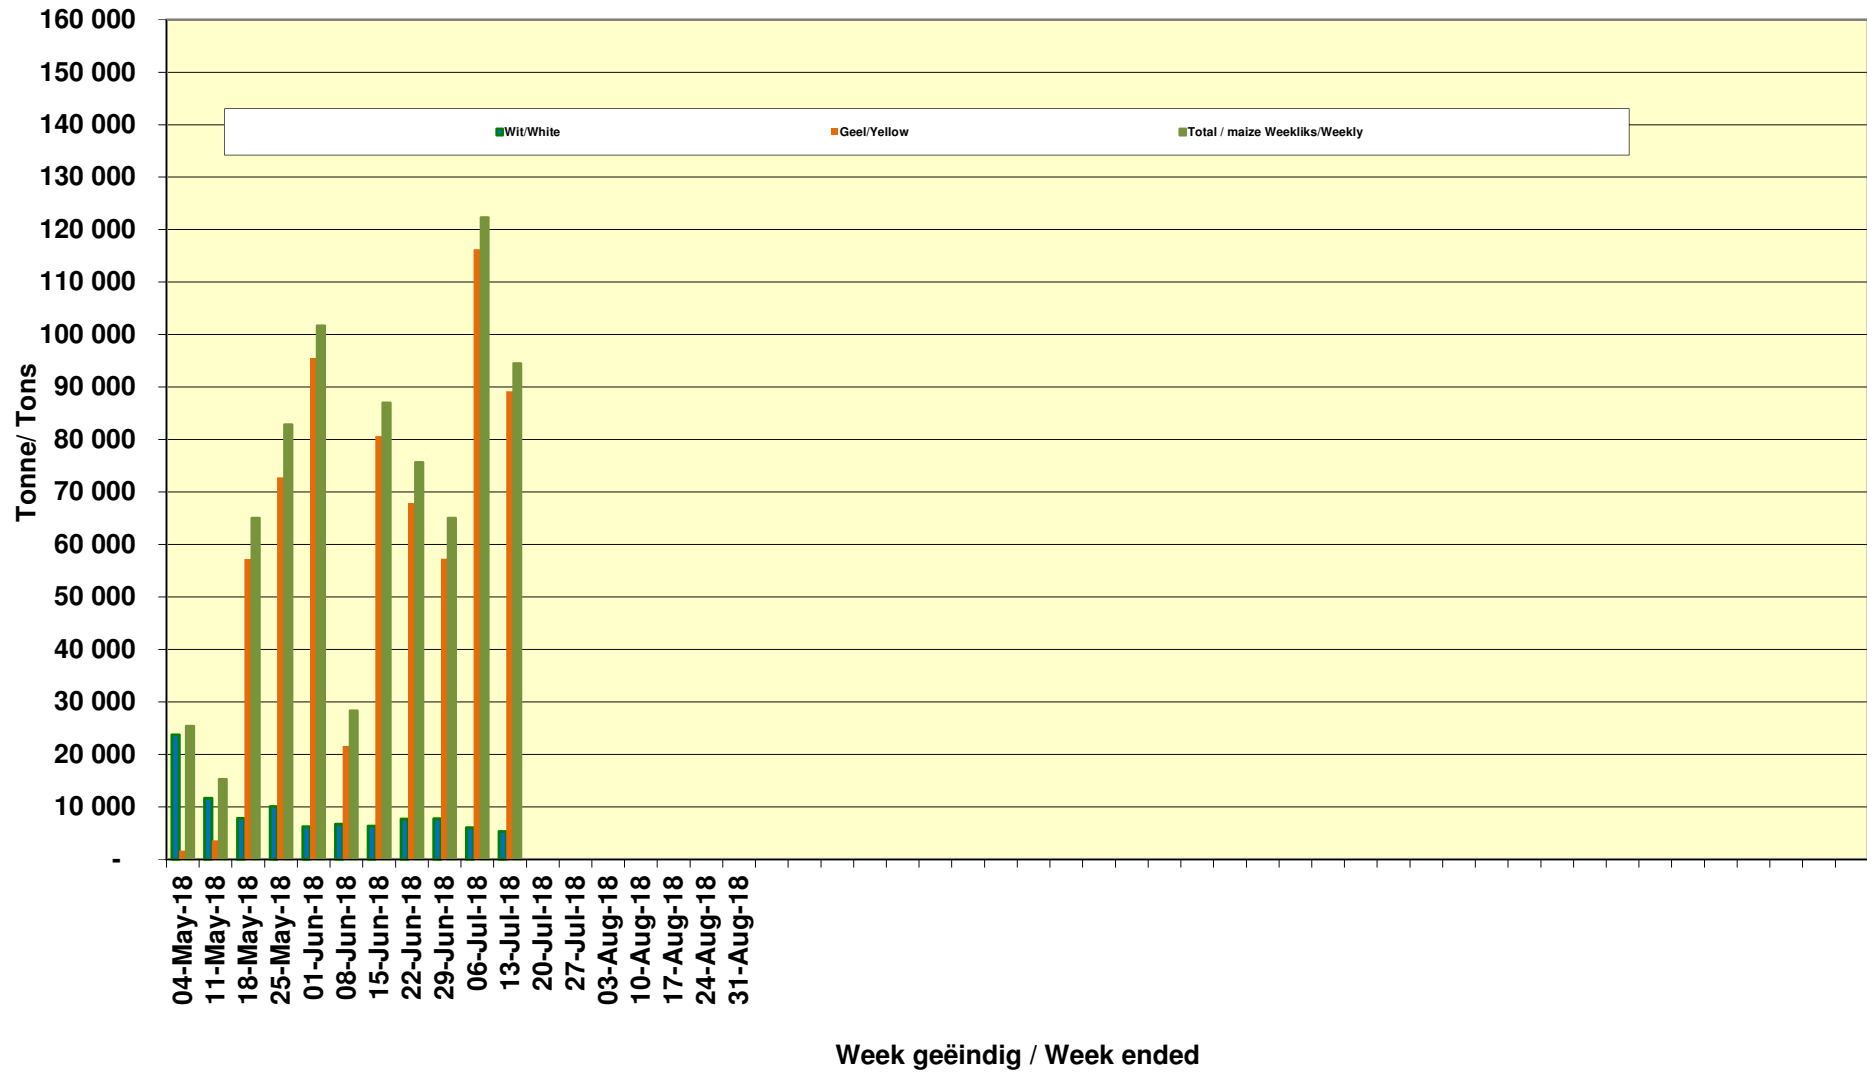

Yellow Maize Exports for 2018/19 (ton, %)

White Maize Exports for 2017/18 (ton, %)

Cumulative Exports of Yellow Maize for 2017/18

■ SAGIS: WEEKLIJSE INVOERE EN UITVOERE 2018/19 Bemerkingselsoen

◆ SAGIS: WEEKLIJSE INVOERE EN UITVOERE 2017/18 Bemerkingselsoen

RSA Weeklikse mielie-uitvoere RSA Weekly maize exports

Cumulative Exports of White Maize for 2018/19

■ SAGIS: WEEKLIJSE INVOERE EN UITVOERE 2017/18 BemarKingseizoen

◆ SAGIS: WEEKLIJSE INVOERE EN UITVOERE 2018/19 BemarKingseizoen