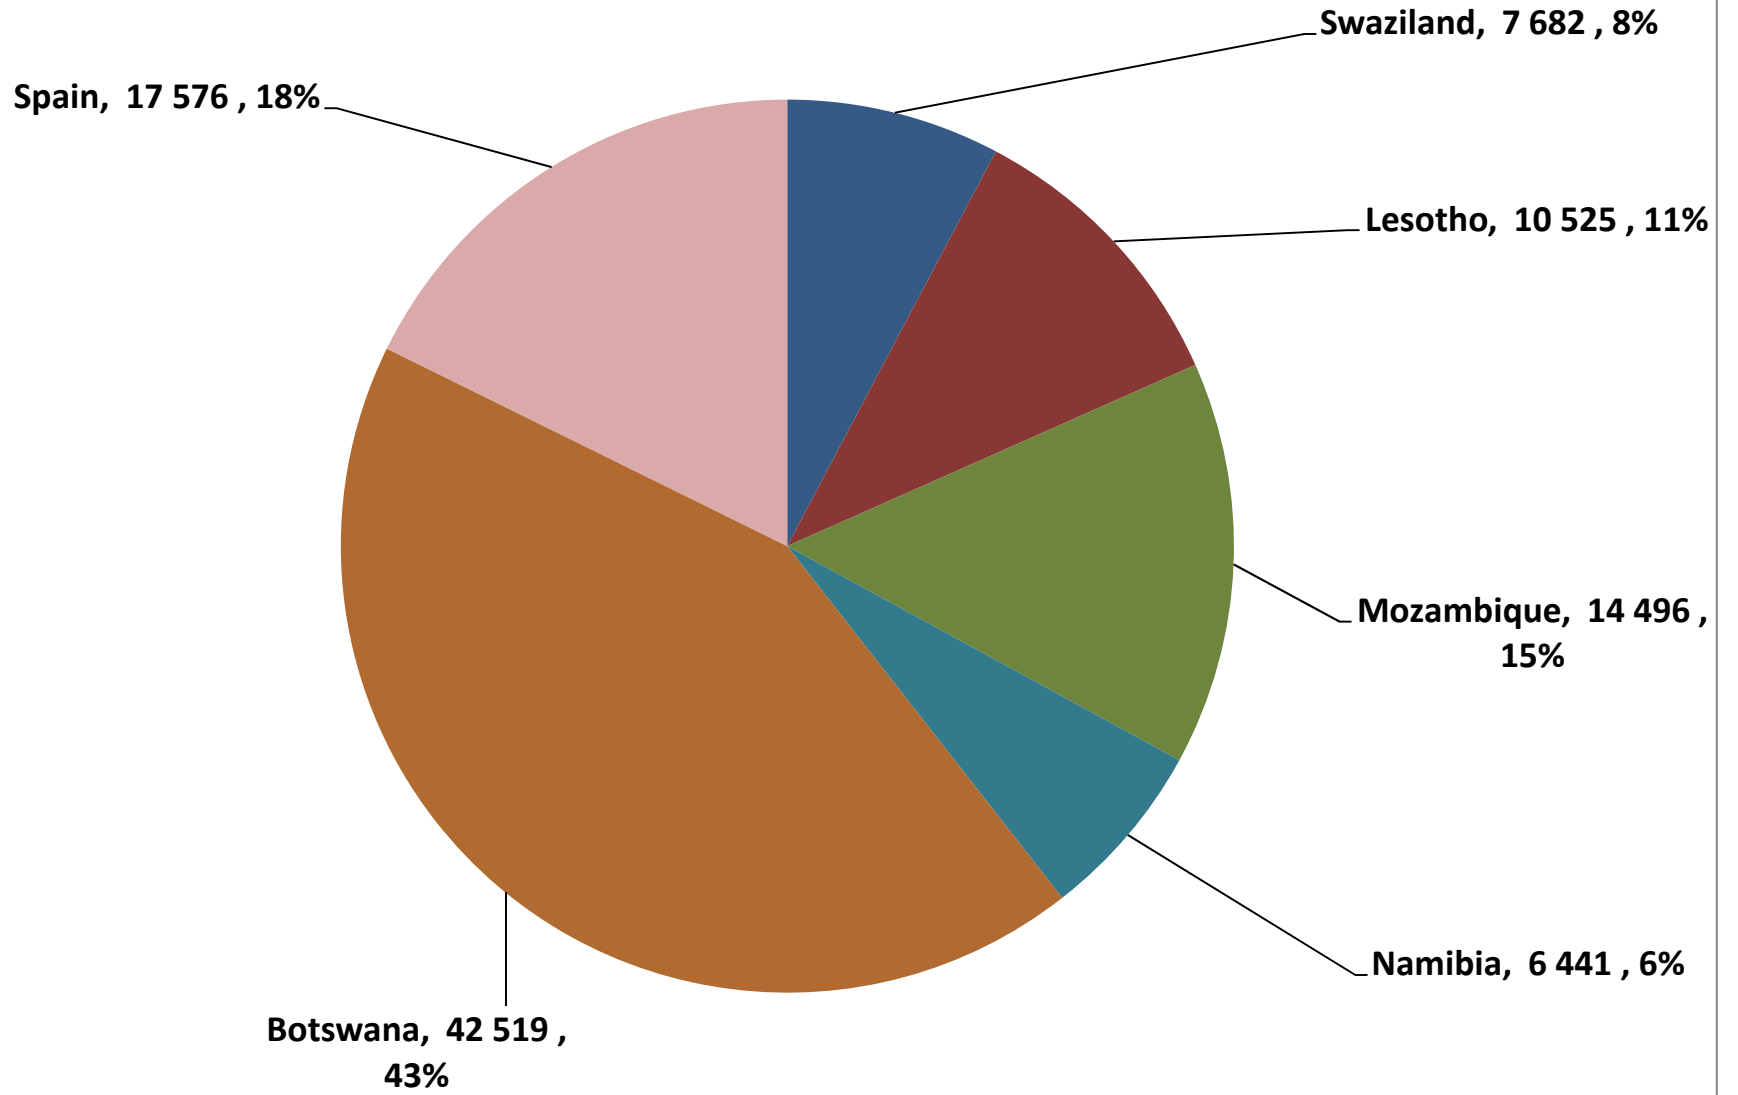

Yellow Maize Exports for 2018/19 (ton, %)

White Maize Exports for 2017/18 (ton, %)

Cumulative Exports of Yellow Maize for 2017/18

■ SAGIS: WEEKLIJSE INVOERE EN UITVOERE 2018/19 Bemerkingselsoen

◆ SAGIS: WEEKLIJSE INVOERE EN UITVOERE 2017/18 Bemerkingselsoen

RSA Weeklikse mielie-uitvoere RSA Weekly maize exports

Cumulative Exports of White Maize for 2018/19

■ SAGIS: WEEKLIJSE INVOERE EN UITVOERE 2017/18 BemarKingseizoen

◆ SAGIS: WEEKLIJSE INVOERE EN UITVOERE 2018/19 BemarKingseizoen