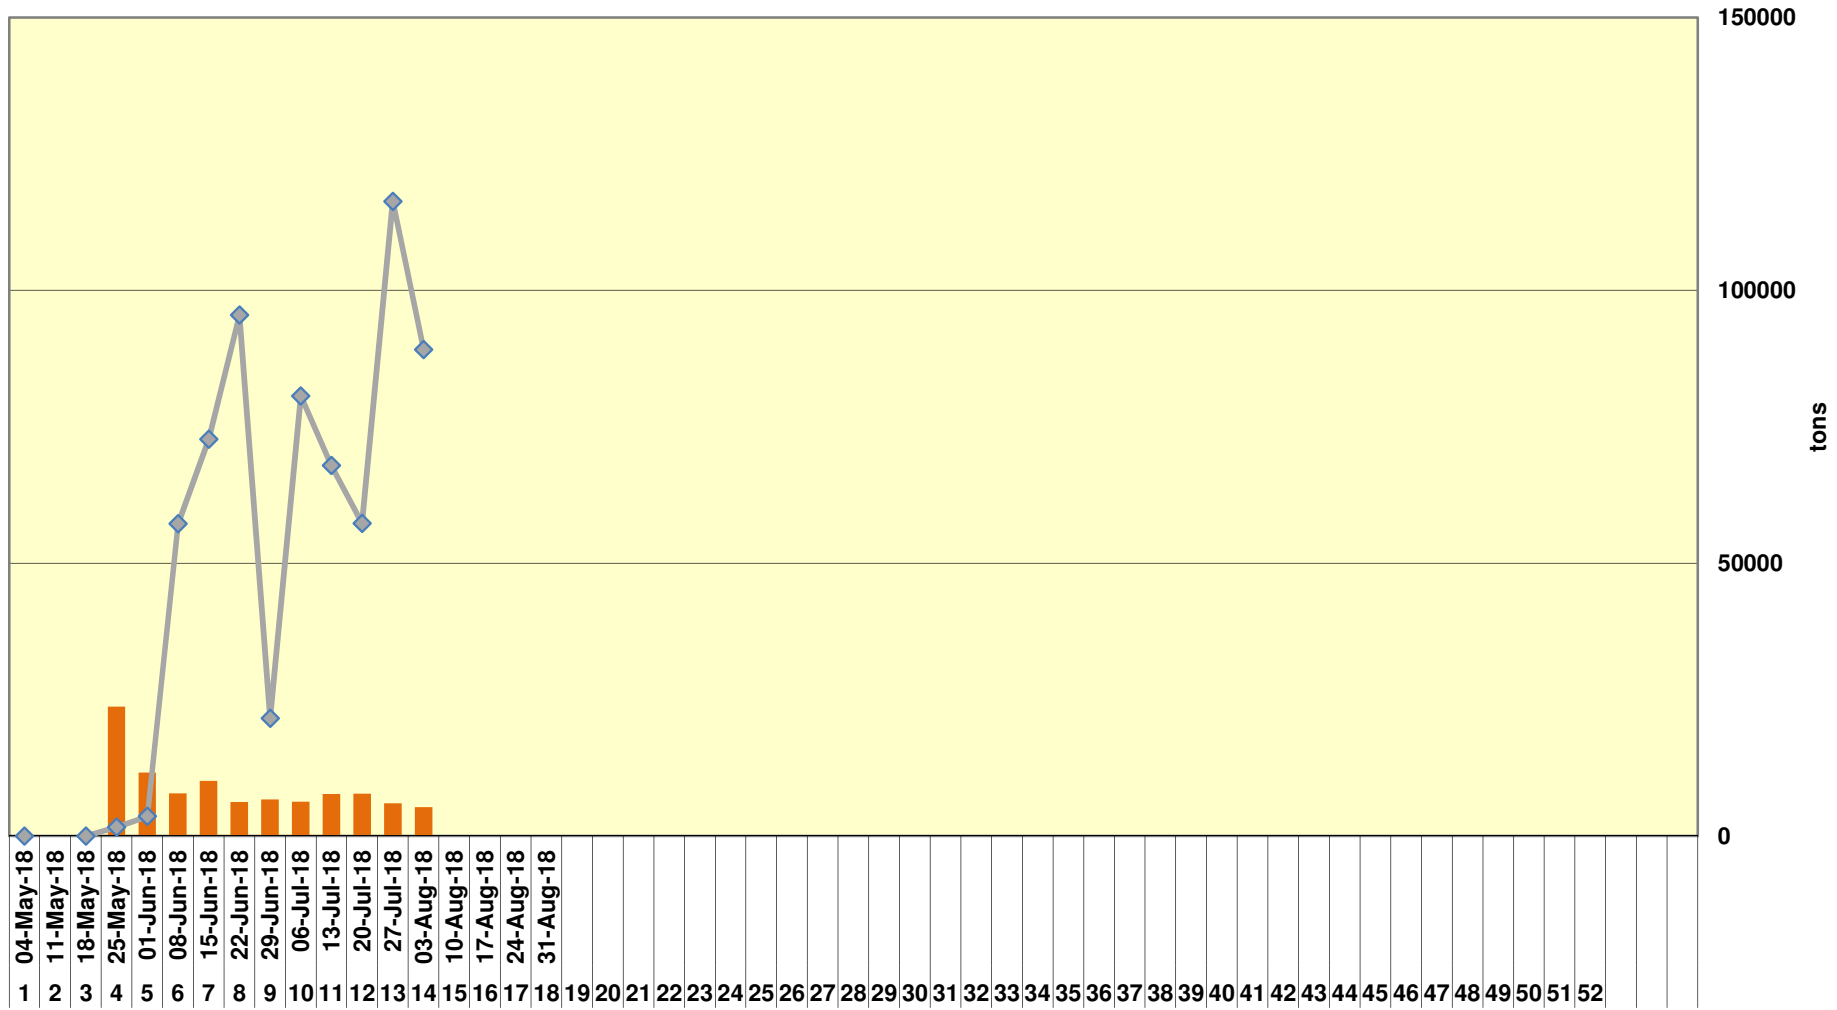

Yellow Maize Exports for 2018/19 (ton, %)

White Maize Exports for 2017/18 (ton, %)

Cumulative Exports of Yellow Maize for 2017/18

■ SAGIS: WEEKLIJSE INVOERE EN UITVOERE 2018/19 Bemerkingselsoen

◆ SAGIS: WEEKLIJSE INVOERE EN UITVOERE 2017/18 Bemerkingselsoen

RSA Weeklikse mielie-uitvoere RSA Weekly maize exports

Cumulative Exports of White Maize for 2018/19

■ SAGIS: WEEKLIJSE INVOERE EN UITVOERE 2017/18 BemarKingseizoen

◆ SAGIS: WEEKLIJSE INVOERE EN UITVOERE 2018/19 BemarKingseizoen