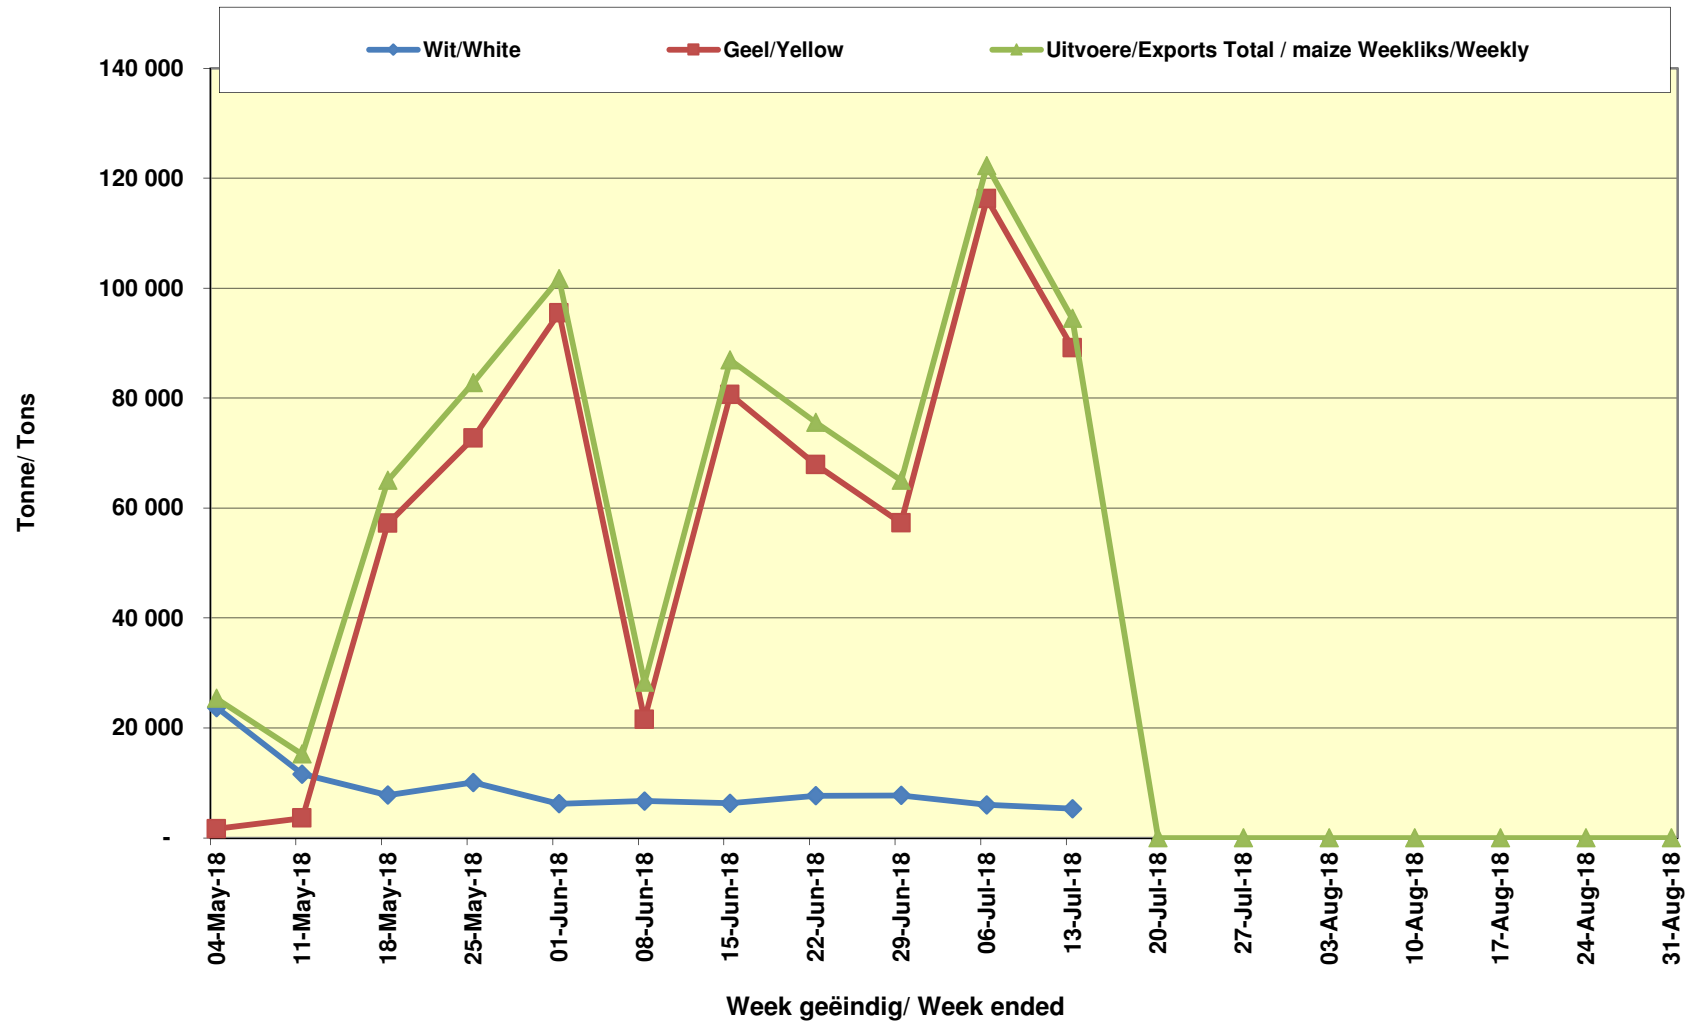

RSA Weeklikse mielie-uitvoere RSA Weekly maize exports

Cumulative Exports of White Maize for 2018/19

■ SAGIS: WEEKLIJSE INVOERE EN UITVOERE 2017/18 BemarKingseizoen

◆ SAGIS: WEEKLIJSE INVOERE EN UITVOERE 2018/19 BemarKingseizoen

Cumulative Exports of Maize for 2017/18

■ SAGIS: WEEKLIKSE INVOERE EN UITVOERE 2017/18 Bemerkingseizoen

◆ SAGIS: WEEKLIKSE INVOERE EN UITVOERE 2018/19 Bemerkingseizoen

Cumulative Exports of Maize 2018/19 Bemarkingseisoen/ Marketing season