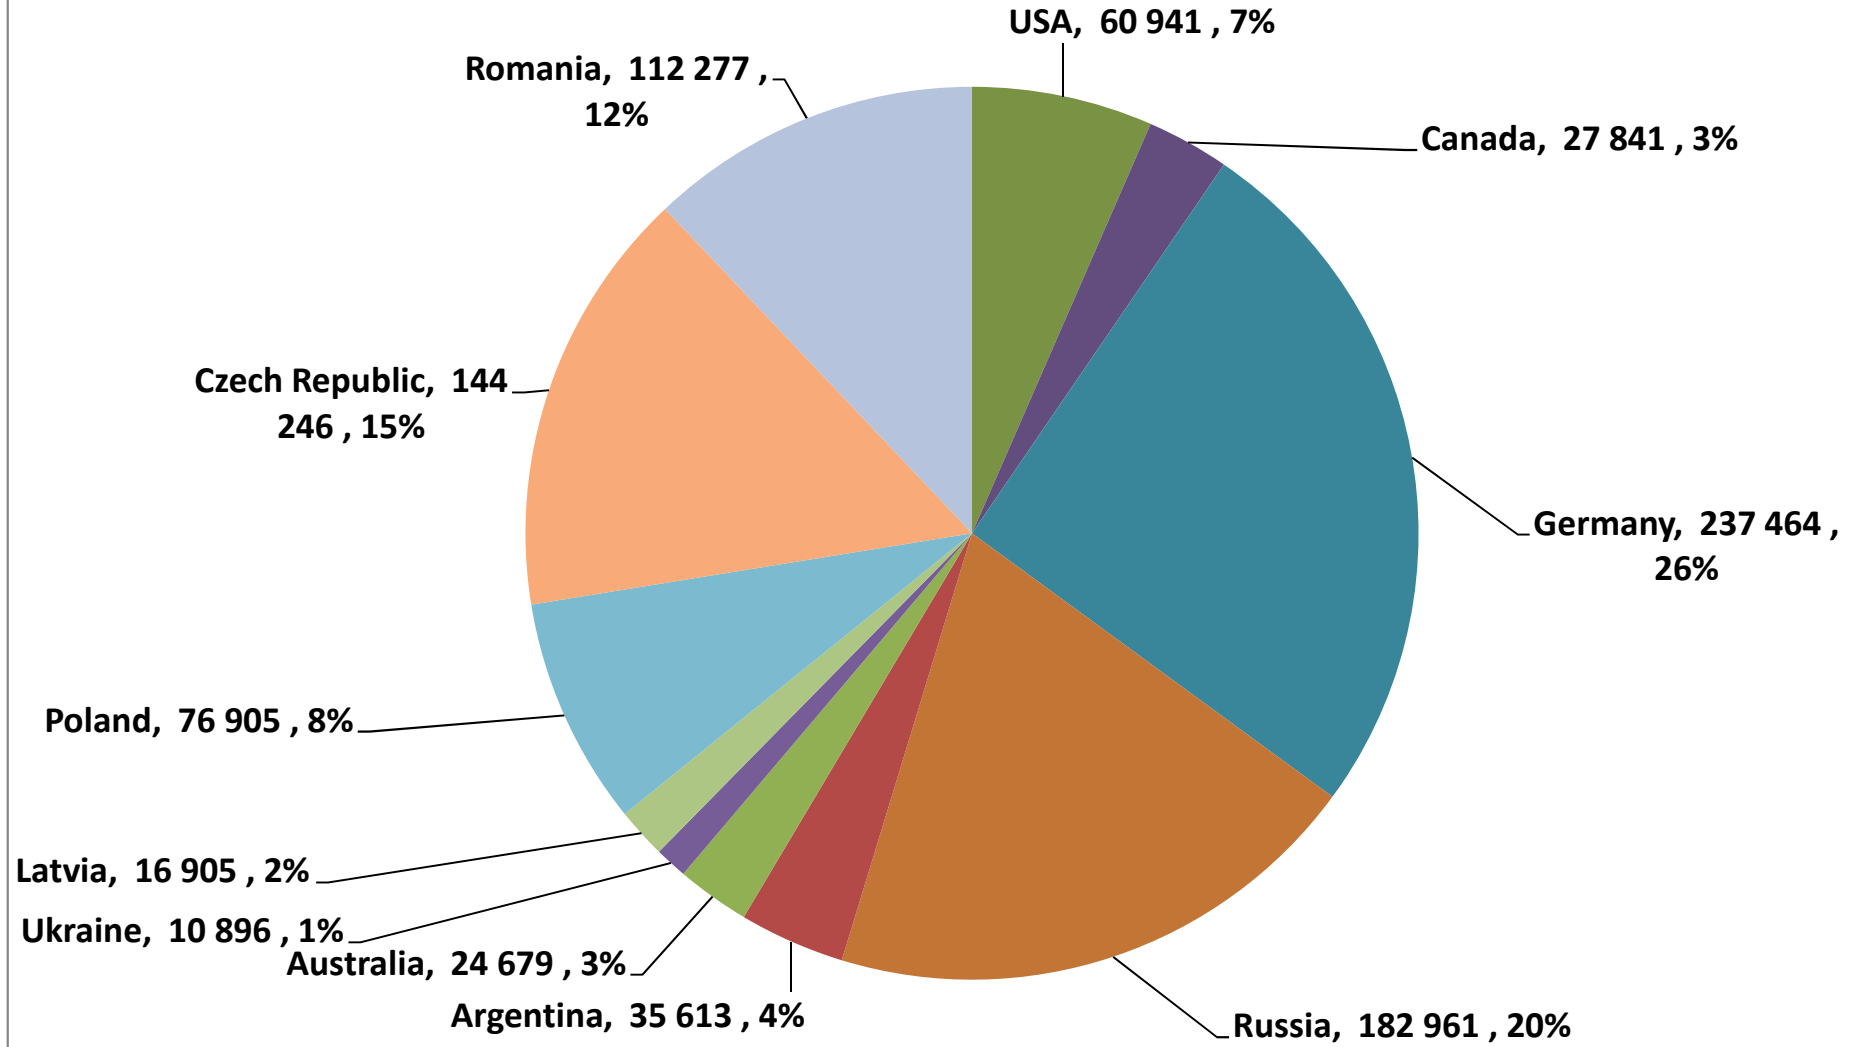

South African Wheat Imports /
Suid-Afrikaanse Koring Invoere

Koringinvoere/Wheat imports - 2016/2017 (ton)

Koringuitvoere/Wheat exports - 2016/2017 (ton)

KORING: IN EN UITVOERE (2016/2017)
WHEAT : IMPORTS AND EXPORTS (2016/2017)