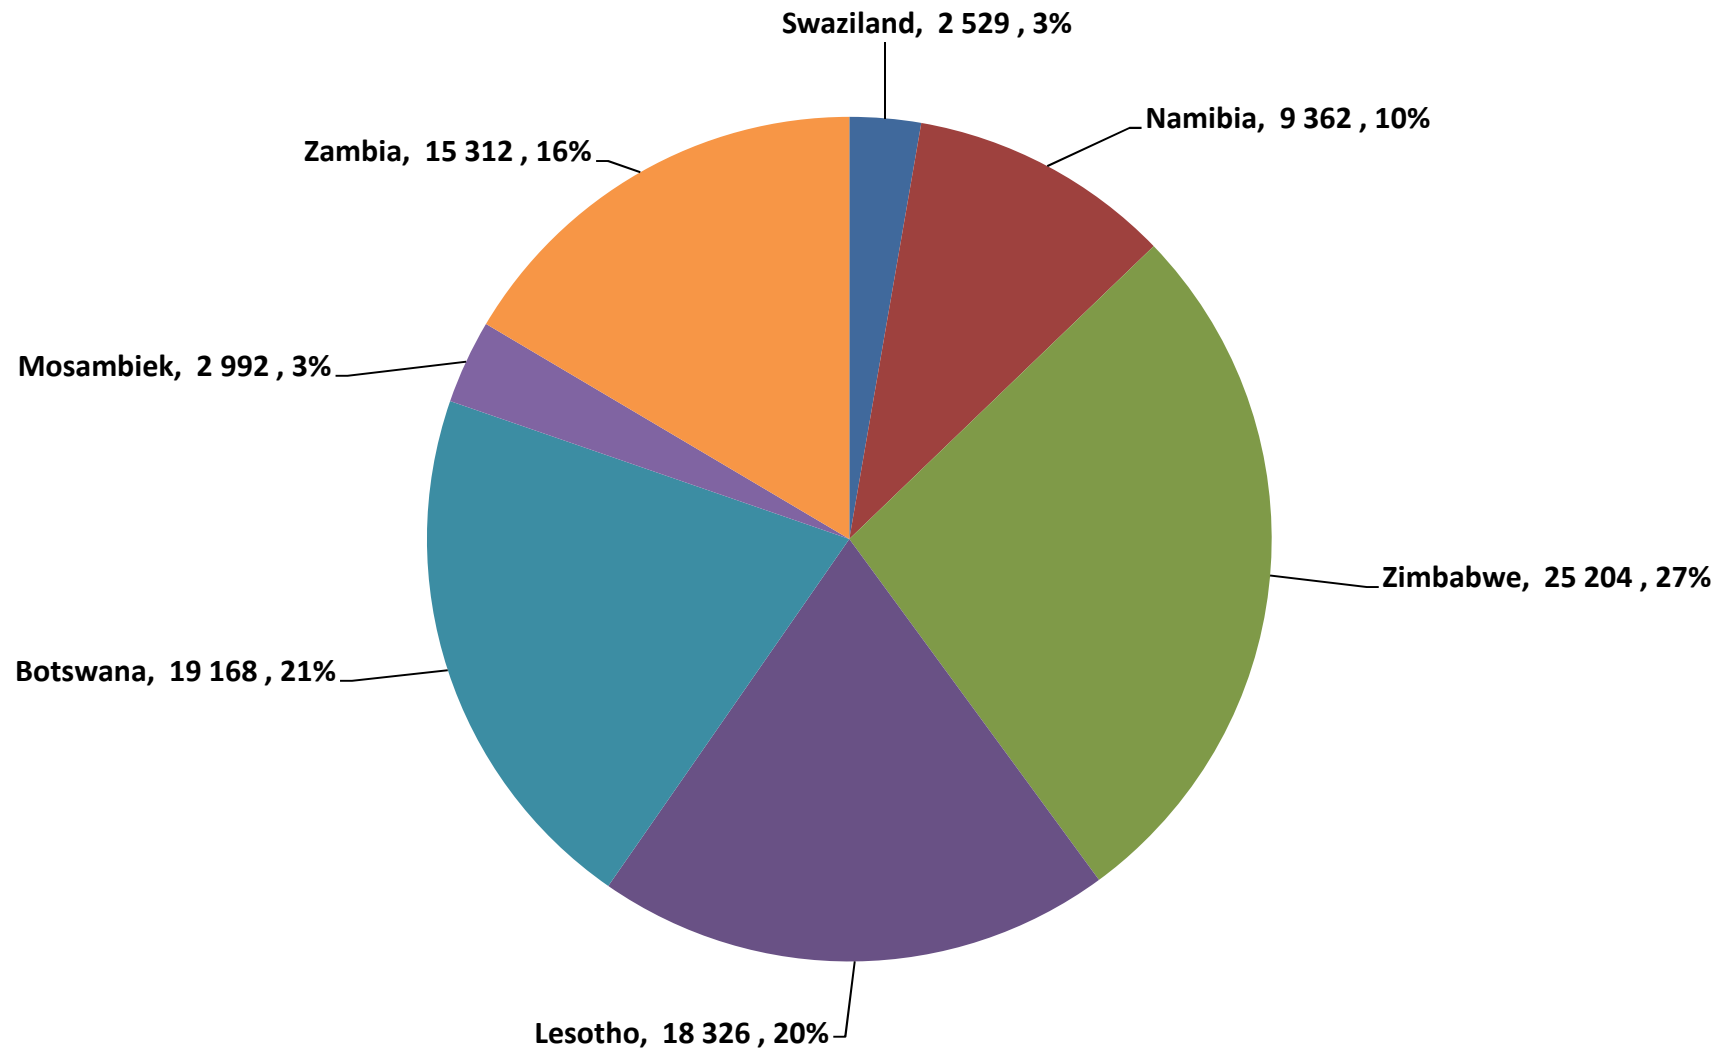

South African Wheat Imports /
Suid-Afrikaanse Koring Invoere

Koringinvoere/Wheat imports - 2016/2017 (ton)

Koringuitvoere/Wheat exports - 2016/2017 (ton)

KORING: IN EN UITVOERE (2016/2017)
WHEAT : IMPORTS AND EXPORTS (2016/2017)