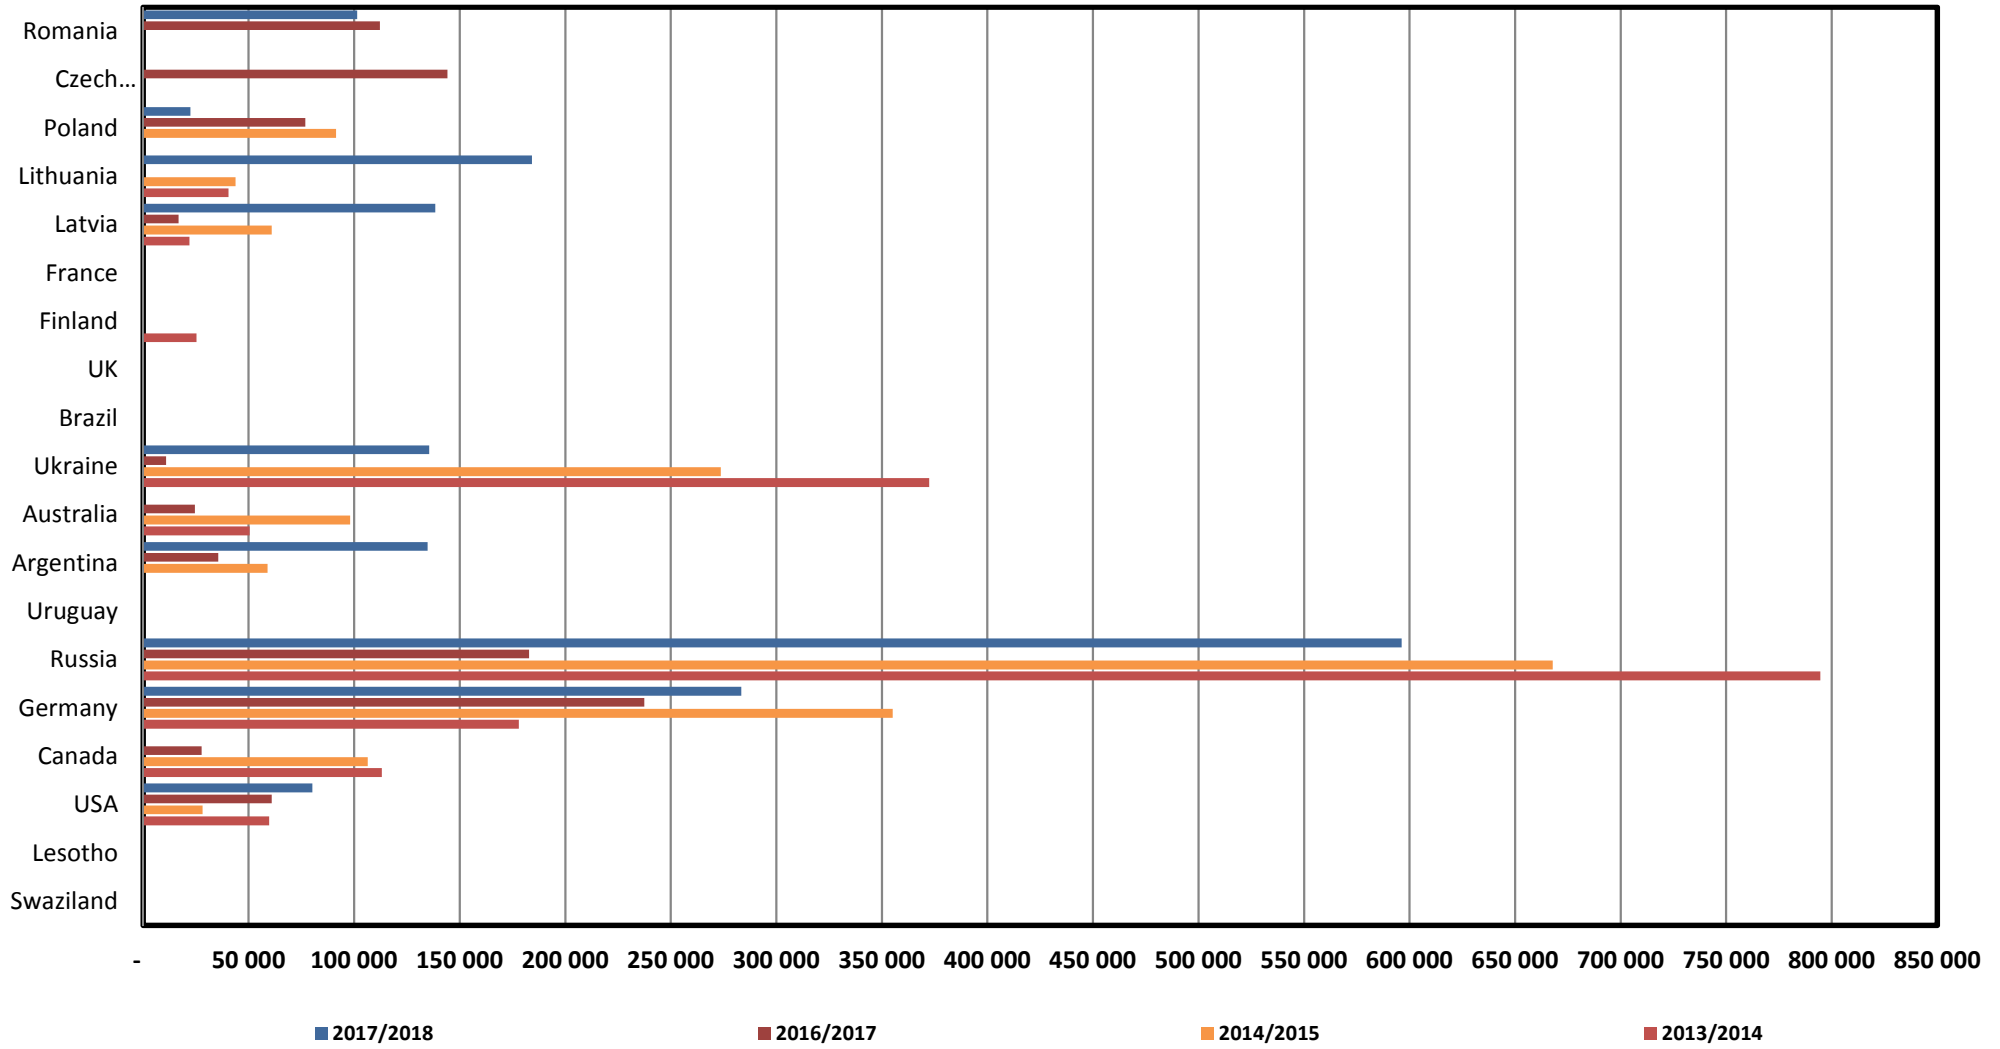

South African Wheat Imports /
Suid-Afrikaanse Koring Invoere

Koringinvoere/Wheat imports - 2016/2017 (ton)

Koringuitvoere/Wheat exports - 2016/2017 (ton)

KORING: IN EN UITVOERE (2016/2017)
WHEAT : IMPORTS AND EXPORTS (2016/2017)