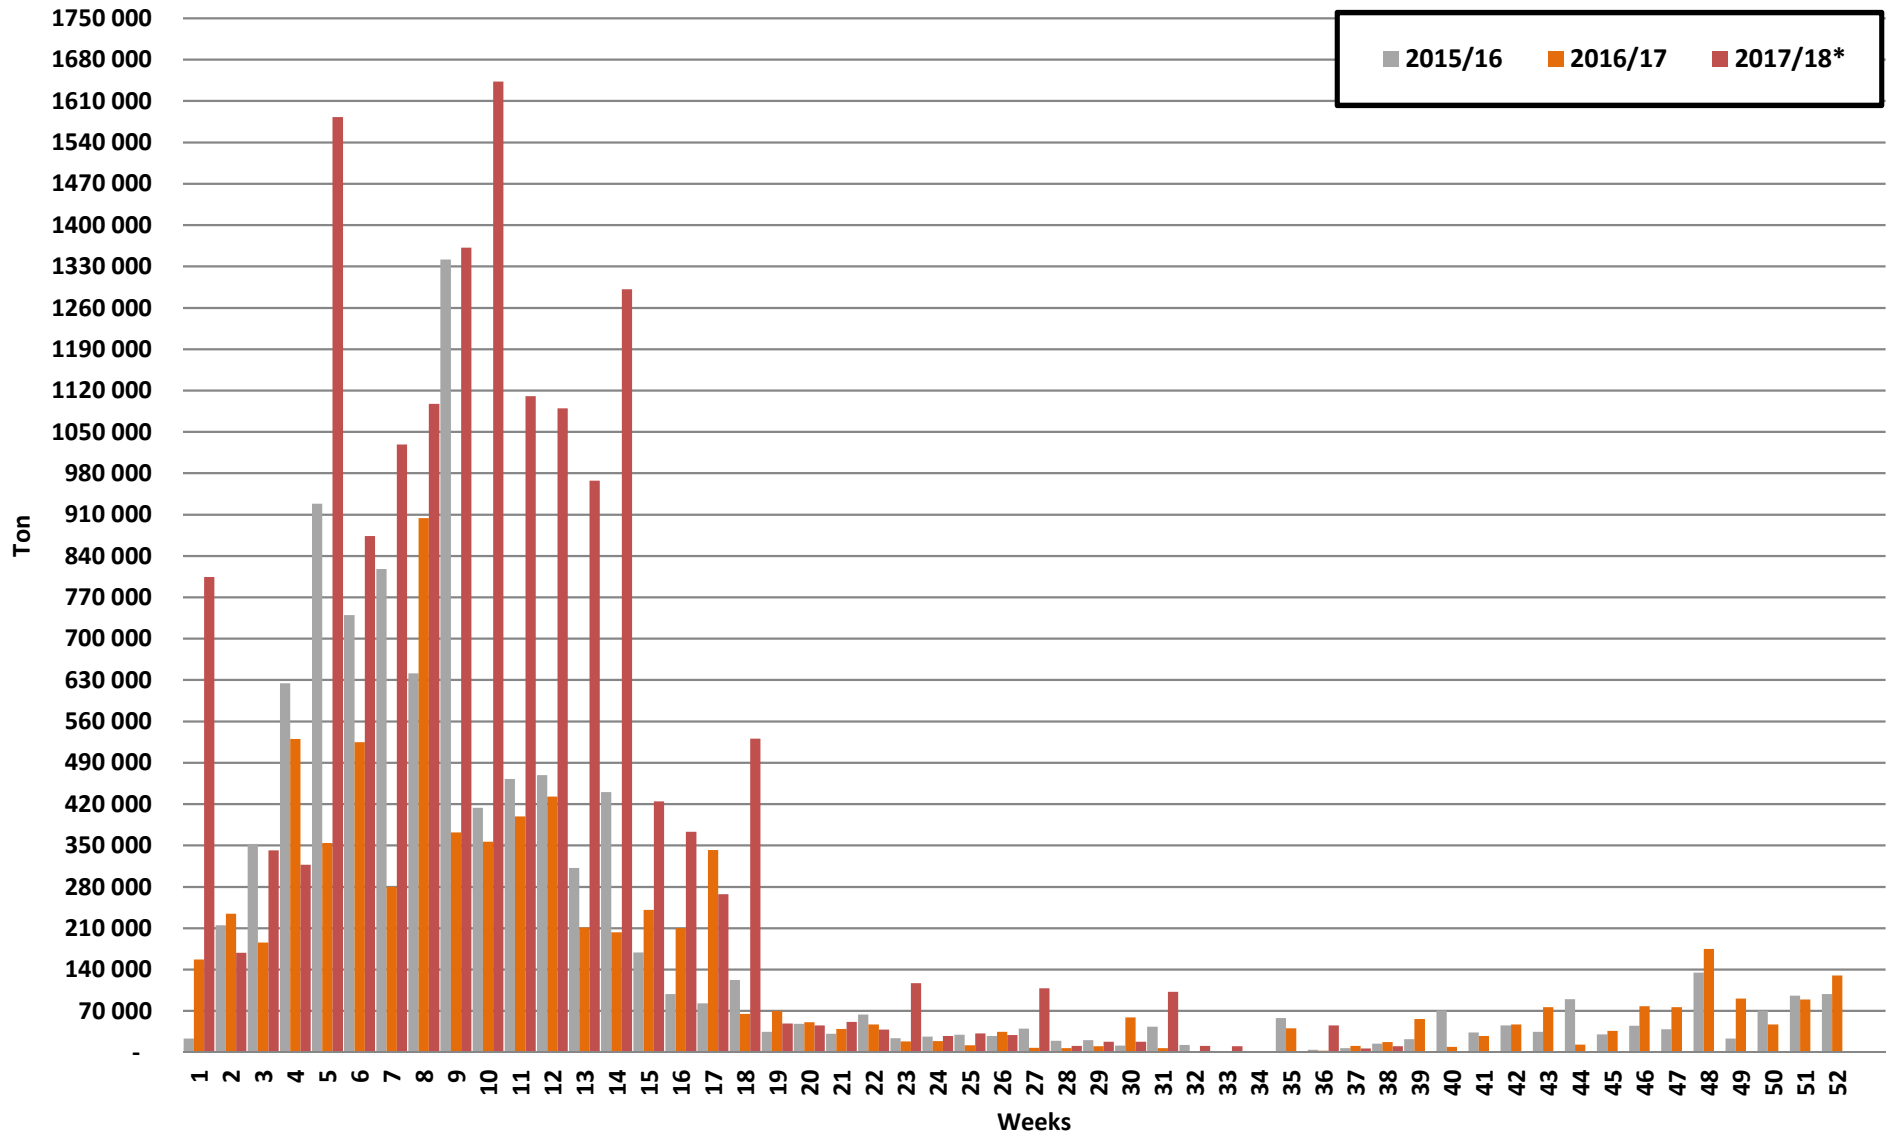

White Maize: Weekly producer deliveries

Yellow Maize: Weekly producer deliveries

Weeklikse mielielewerings (Bemarkingsjaar: Mei tot April 2017/18)

Weeklikse totale mielielewerings (Bemarkingsjaar: Mei tot April)

Weeklikse kumulatiewe mielielewerings (Bemarkingsjaar: Mei tot April)

Totale mielielewerings tot datum in vergelyking met vorige bemarkingsjare