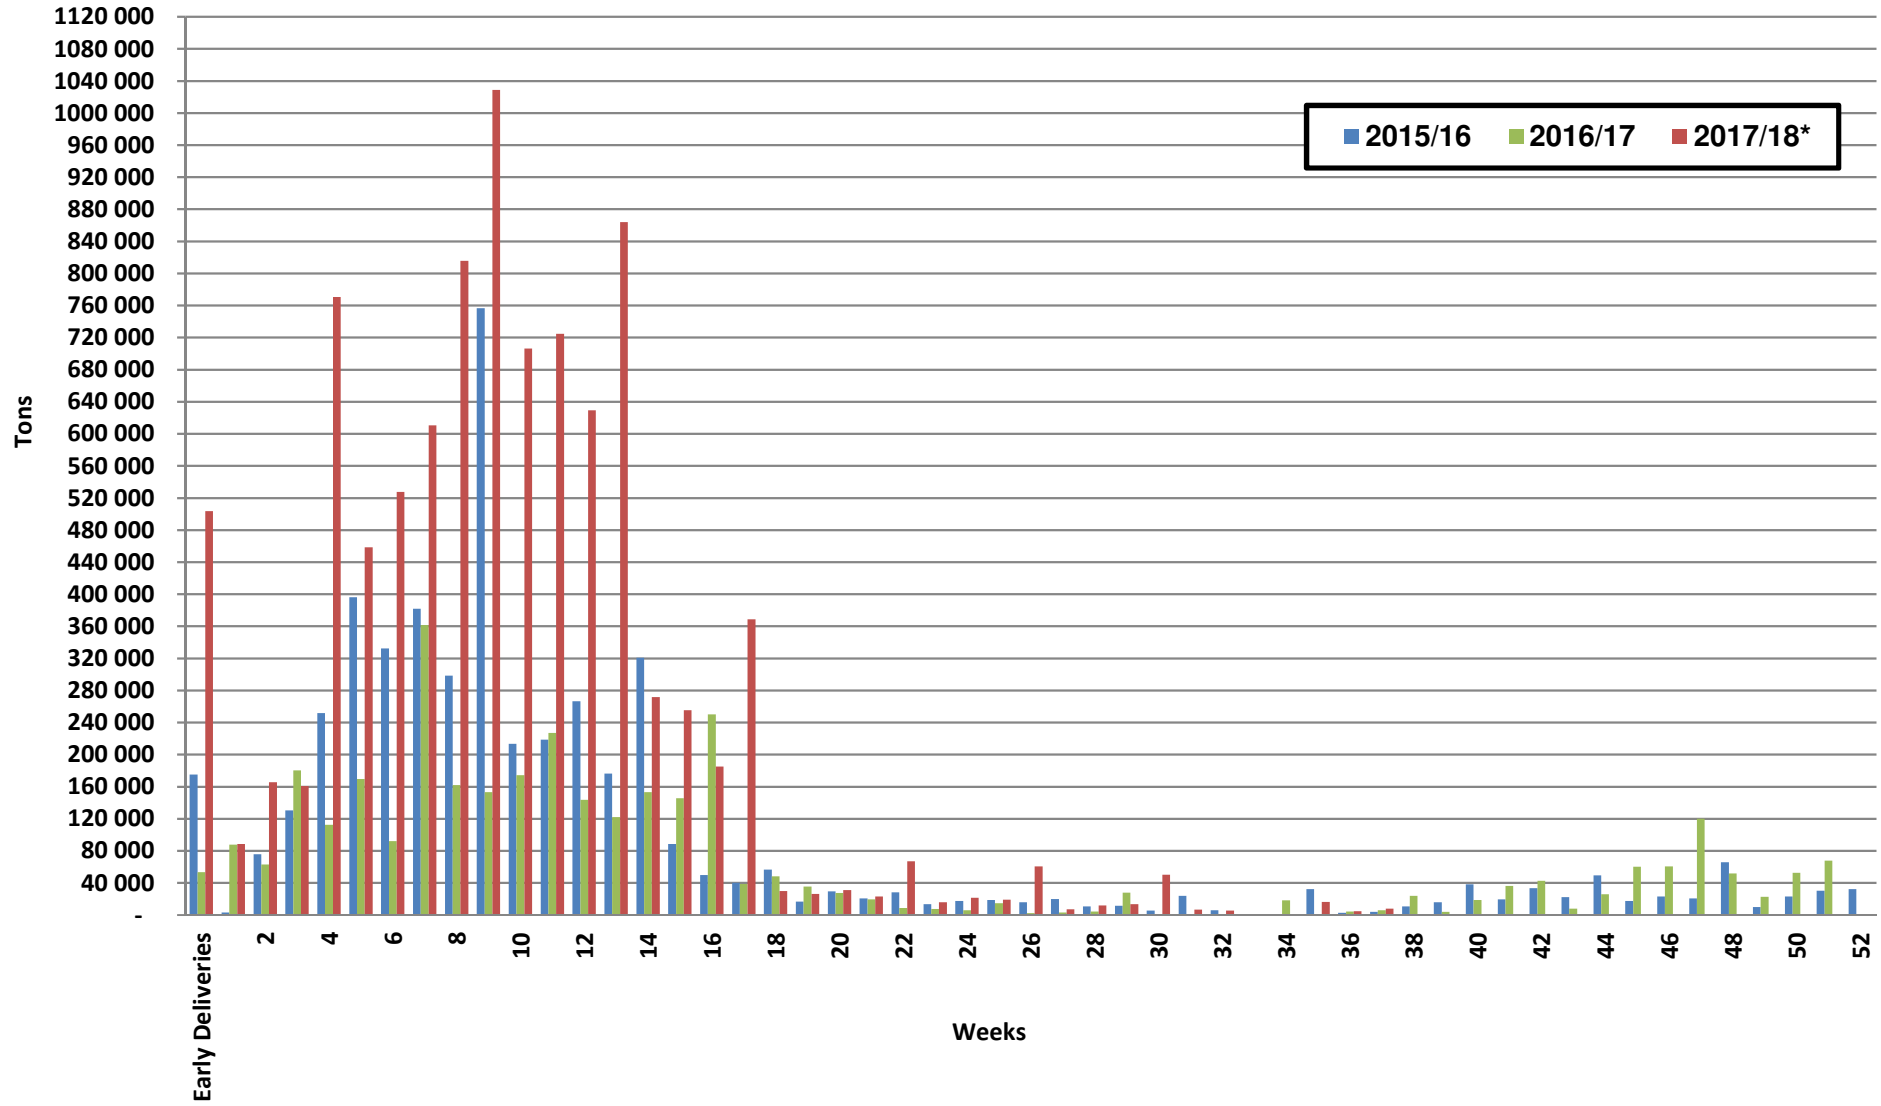

White Maize: Weekly producer deliveries

Yellow Maize: Weekly producer deliveries

Weeklikse mielielewerings (Bemarkingsjaar: Mei tot April 2017/18)

Weeklikse totale mielielewerings (Bemarkingsjaar: Mei tot April)

Weeklikse kumulatiewe mielielewerings (Bemarkingsjaar: Mei tot April)

Totale mielielewerings tot datum in vergelyking met vorige bemarkingsjare