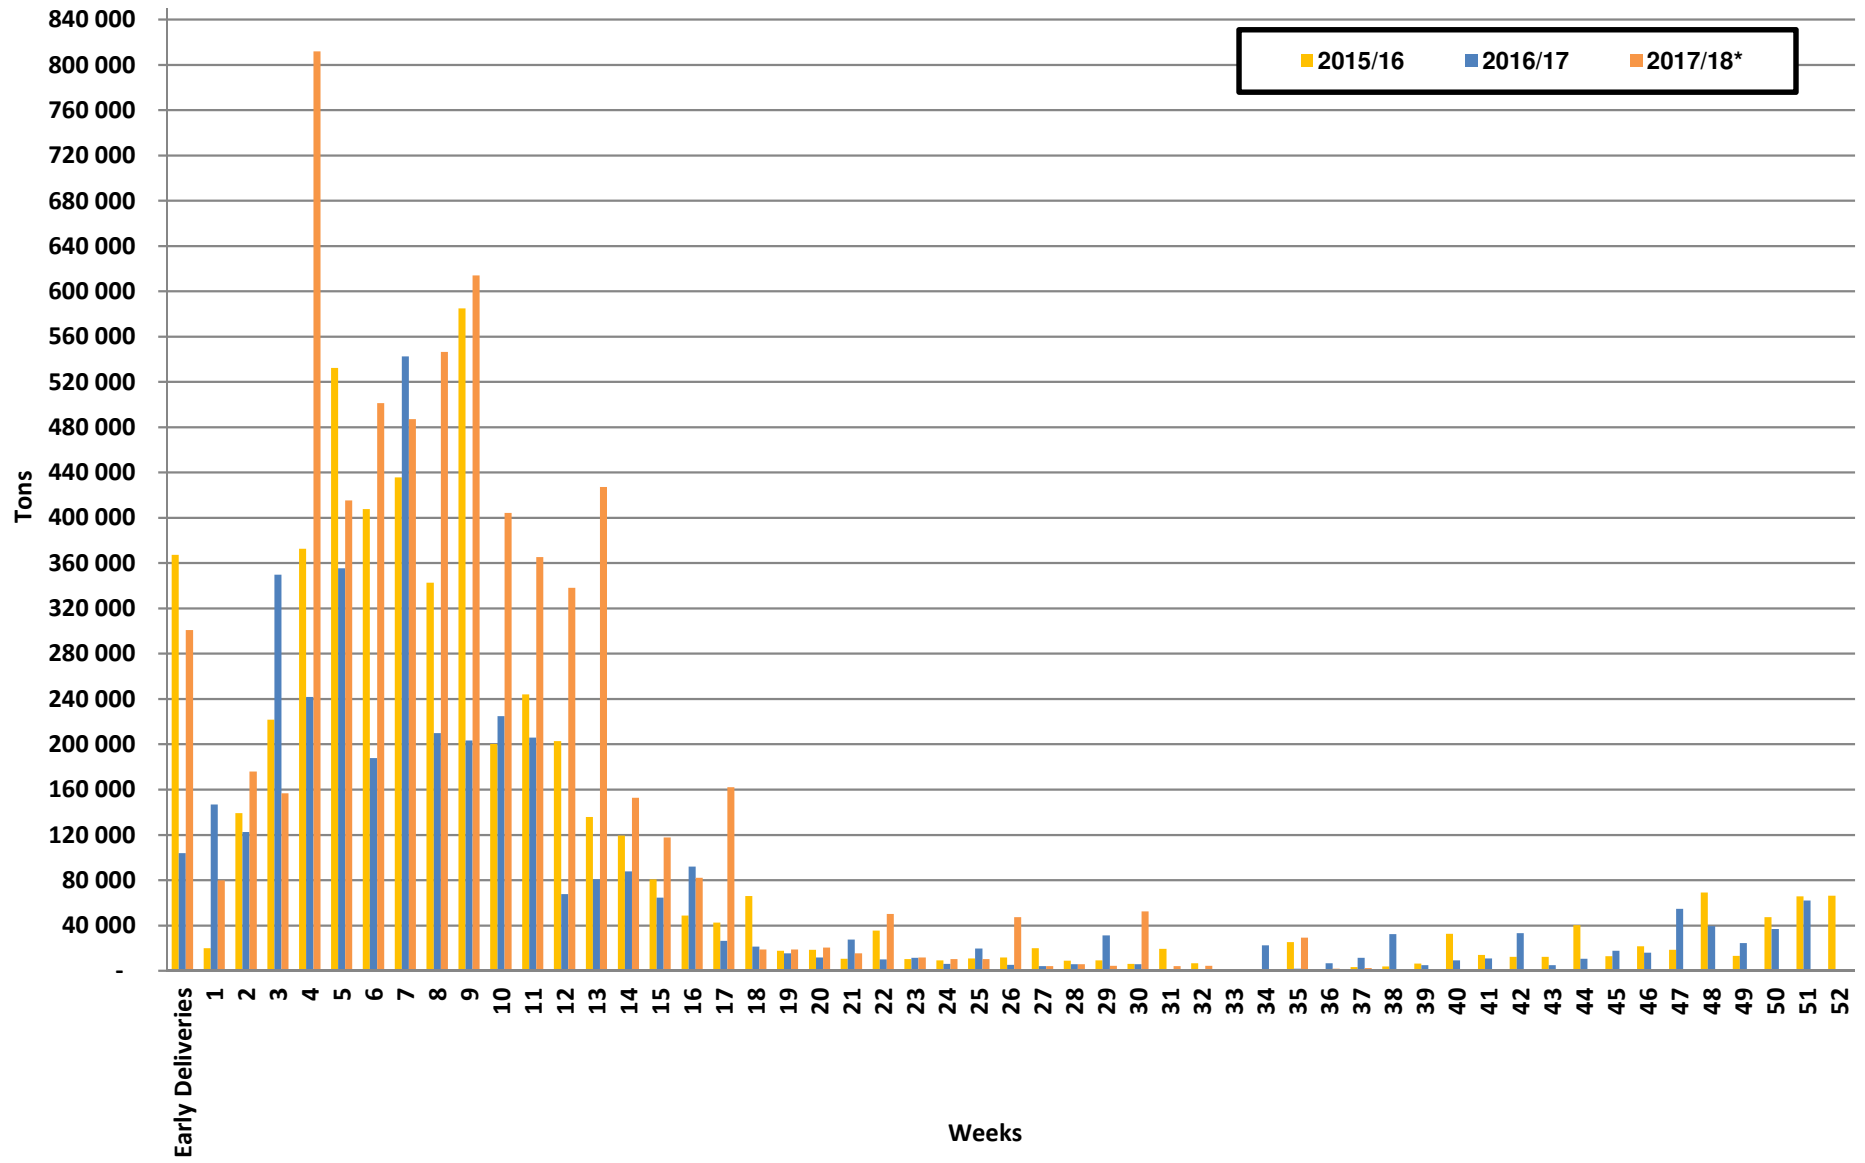

White Maize: Weekly producer deliveries

Yellow Maize: Weekly producer deliveries

Weeklikse mielielewerings (Bemarkingsjaar: Mei tot April 2017/18)

Weeklikse totale mielielewerings (Bemarkingsjaar: Mei tot April)

Weeklikse kumulatiewe mielielewerings (Bemarkingsjaar: Mei tot April)

Totale mielielewerings tot datum in vergelyking met vorige bemarkingsjare