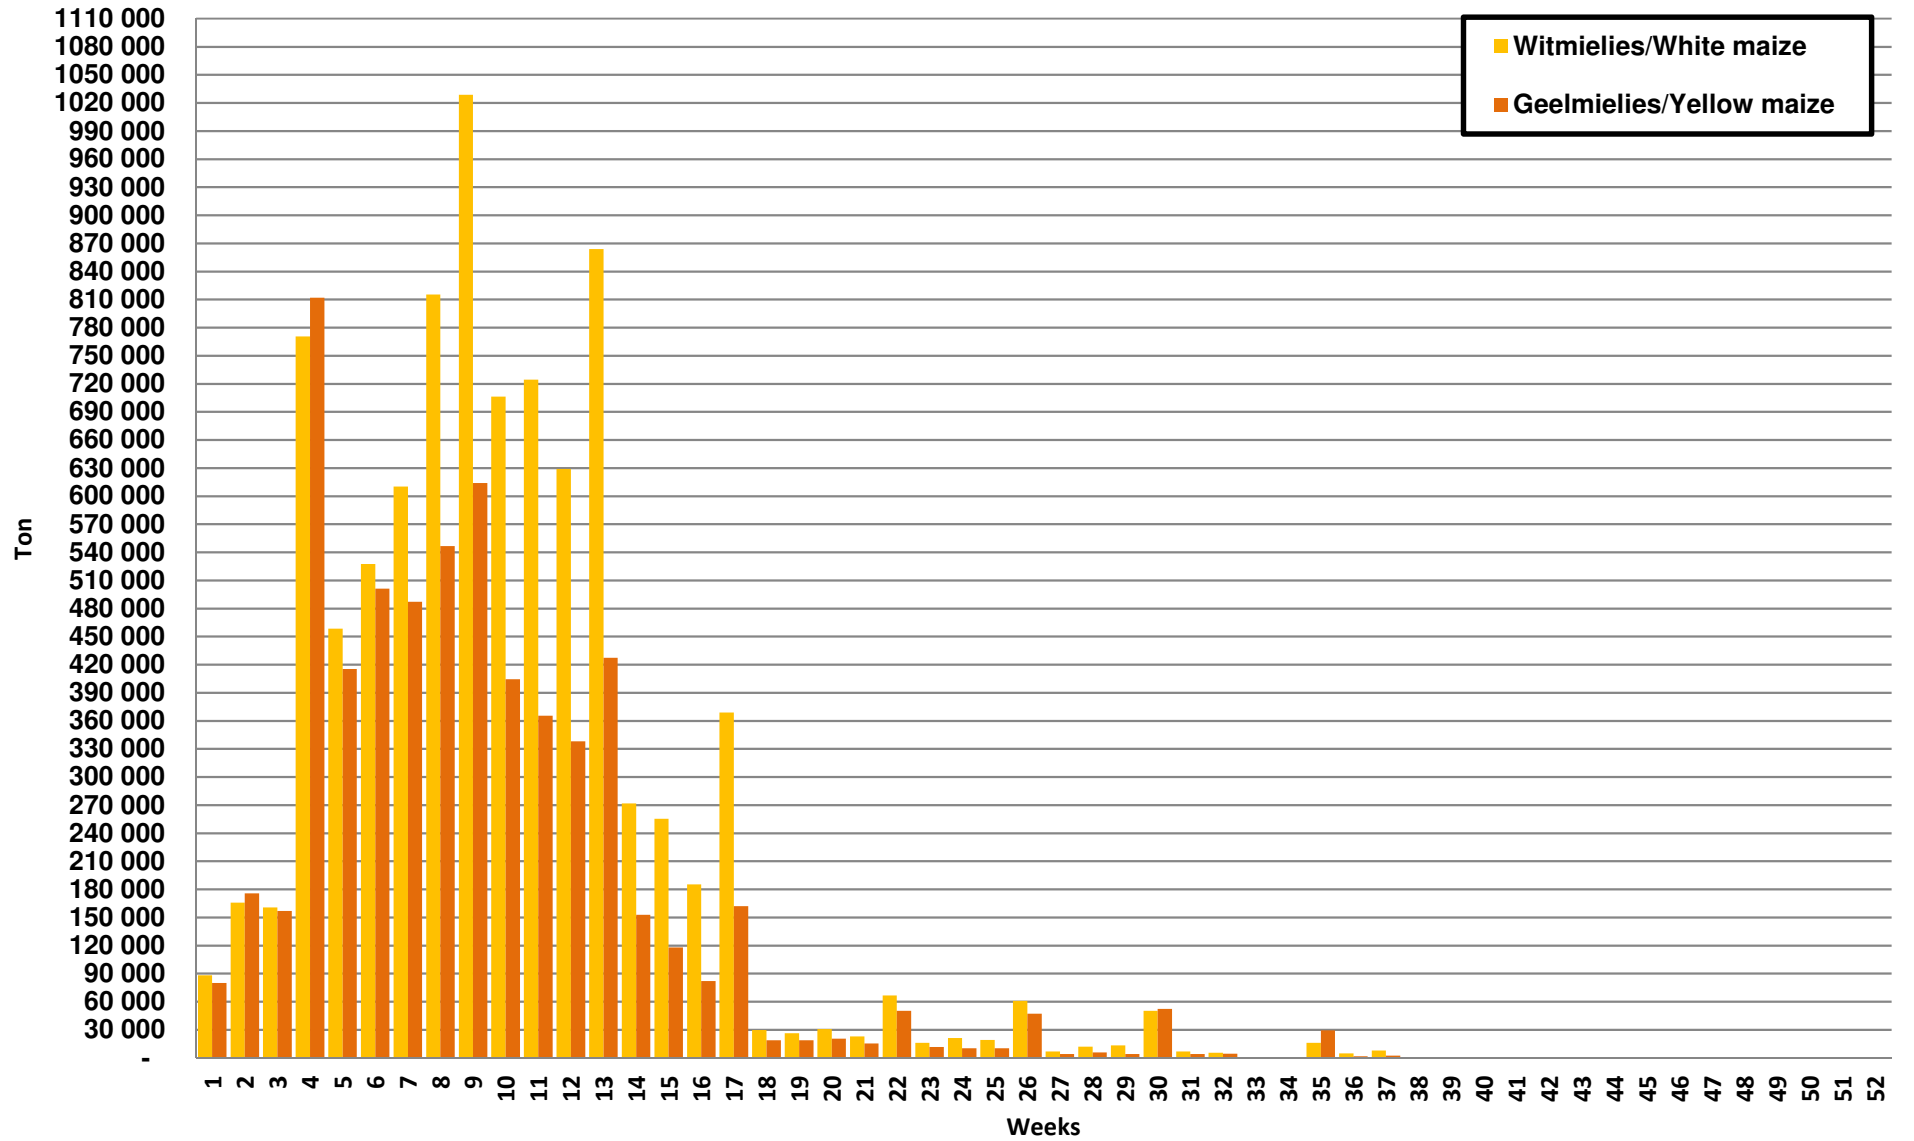

White Maize: Weekly producer deliveries

Yellow Maize: Weekly producer deliveries

Weeklikse mielielewerings (Bemarkingsjaar: Mei tot April 2017/18)

Weeklikse totale mielielewerings (Bemarkingsjaar: Mei tot April)

Weeklikse kumulatiewe mielielewerings (Bemarkingsjaar: Mei tot April)

Totale mielielewerings tot datum in vergelyking met vorige bemarkingsjare