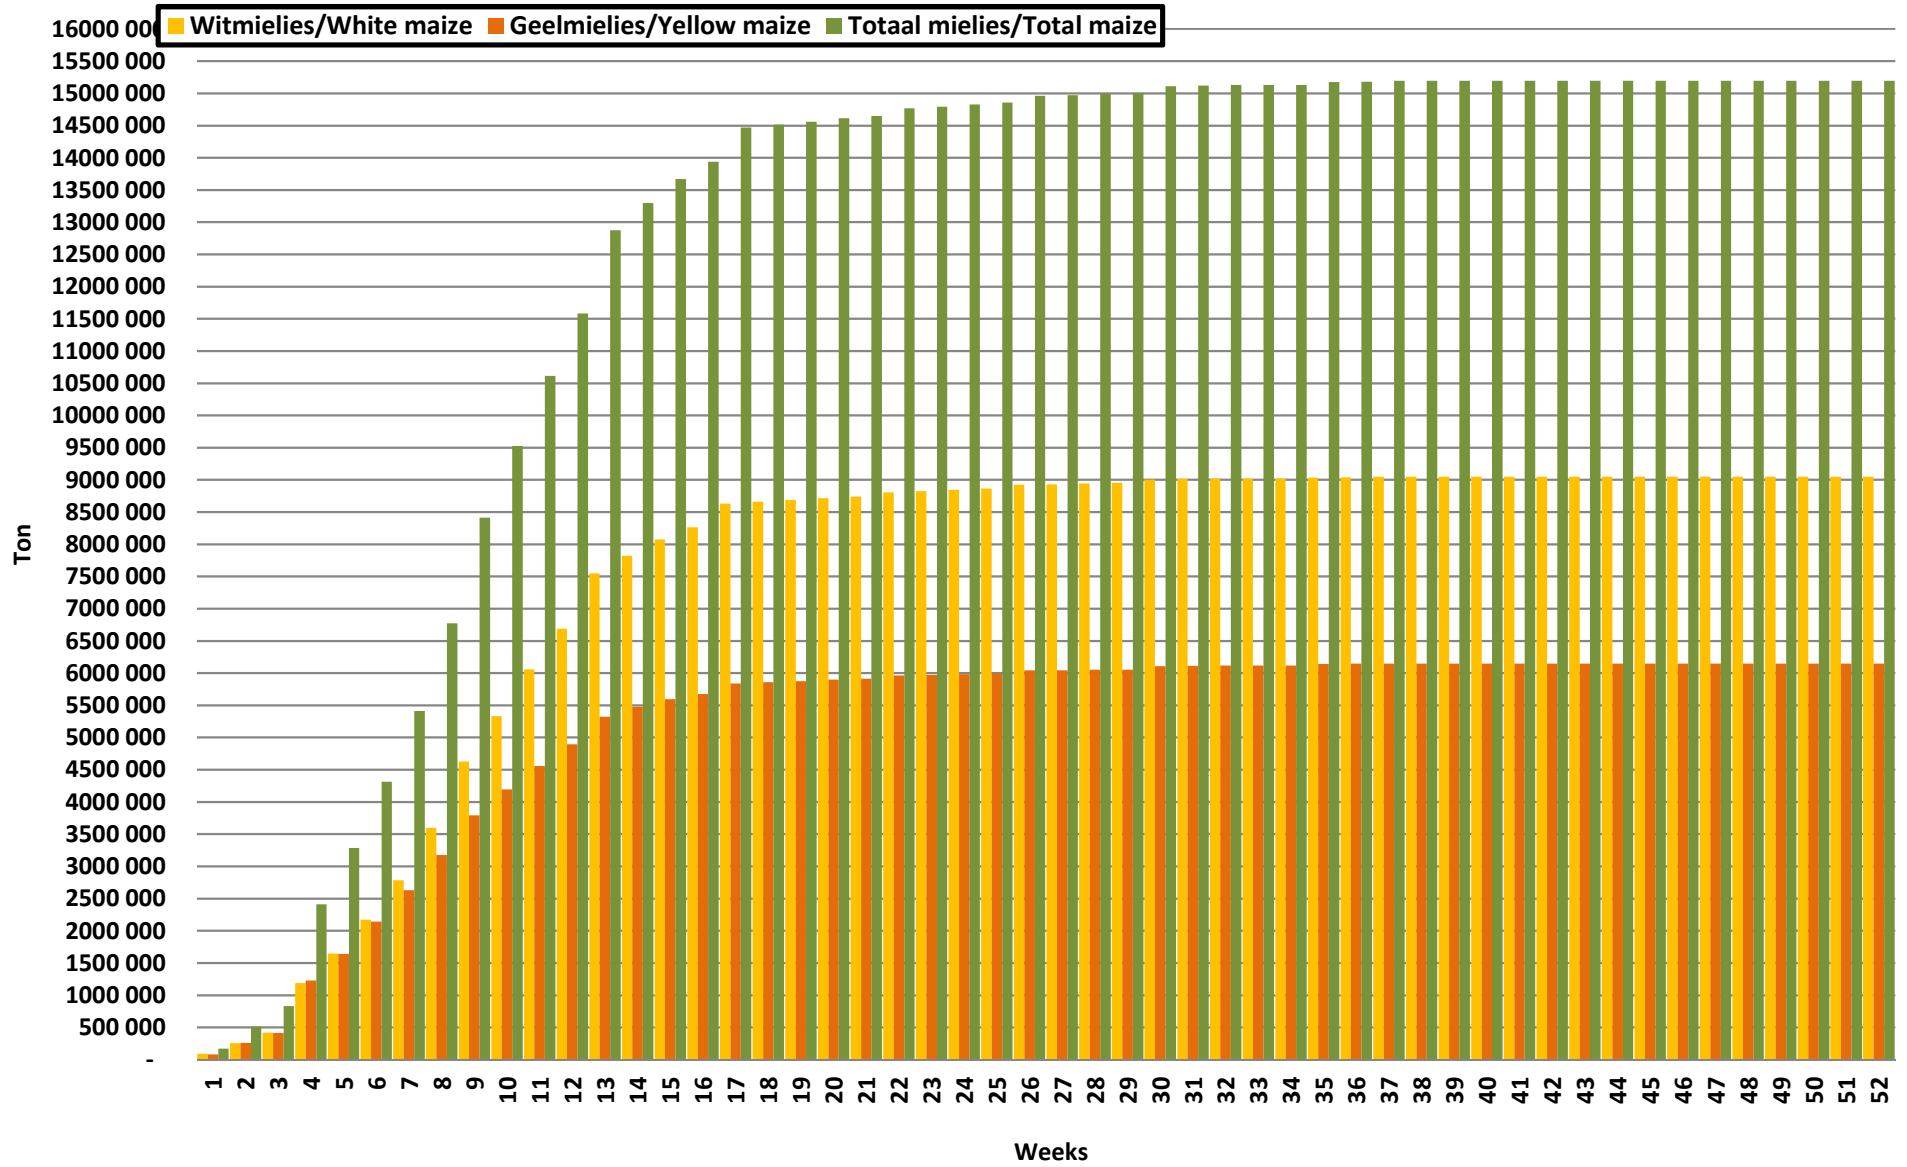

White Maize: Weekly producer deliveries

Yellow Maize: Weekly producer deliveries

Weeklikse mielielewerings (Bemarkingsjaar: Mei tot April 2017/18)

Weeklikse totale mielielewerings (Bemarkingsjaar: Mei tot April)

Weeklikse kumulatiewe mielielewerings (Bemarkingsjaar: Mei tot April)

Totale mielielewerings tot datum in vergelyking met vorige bemarkingsjare