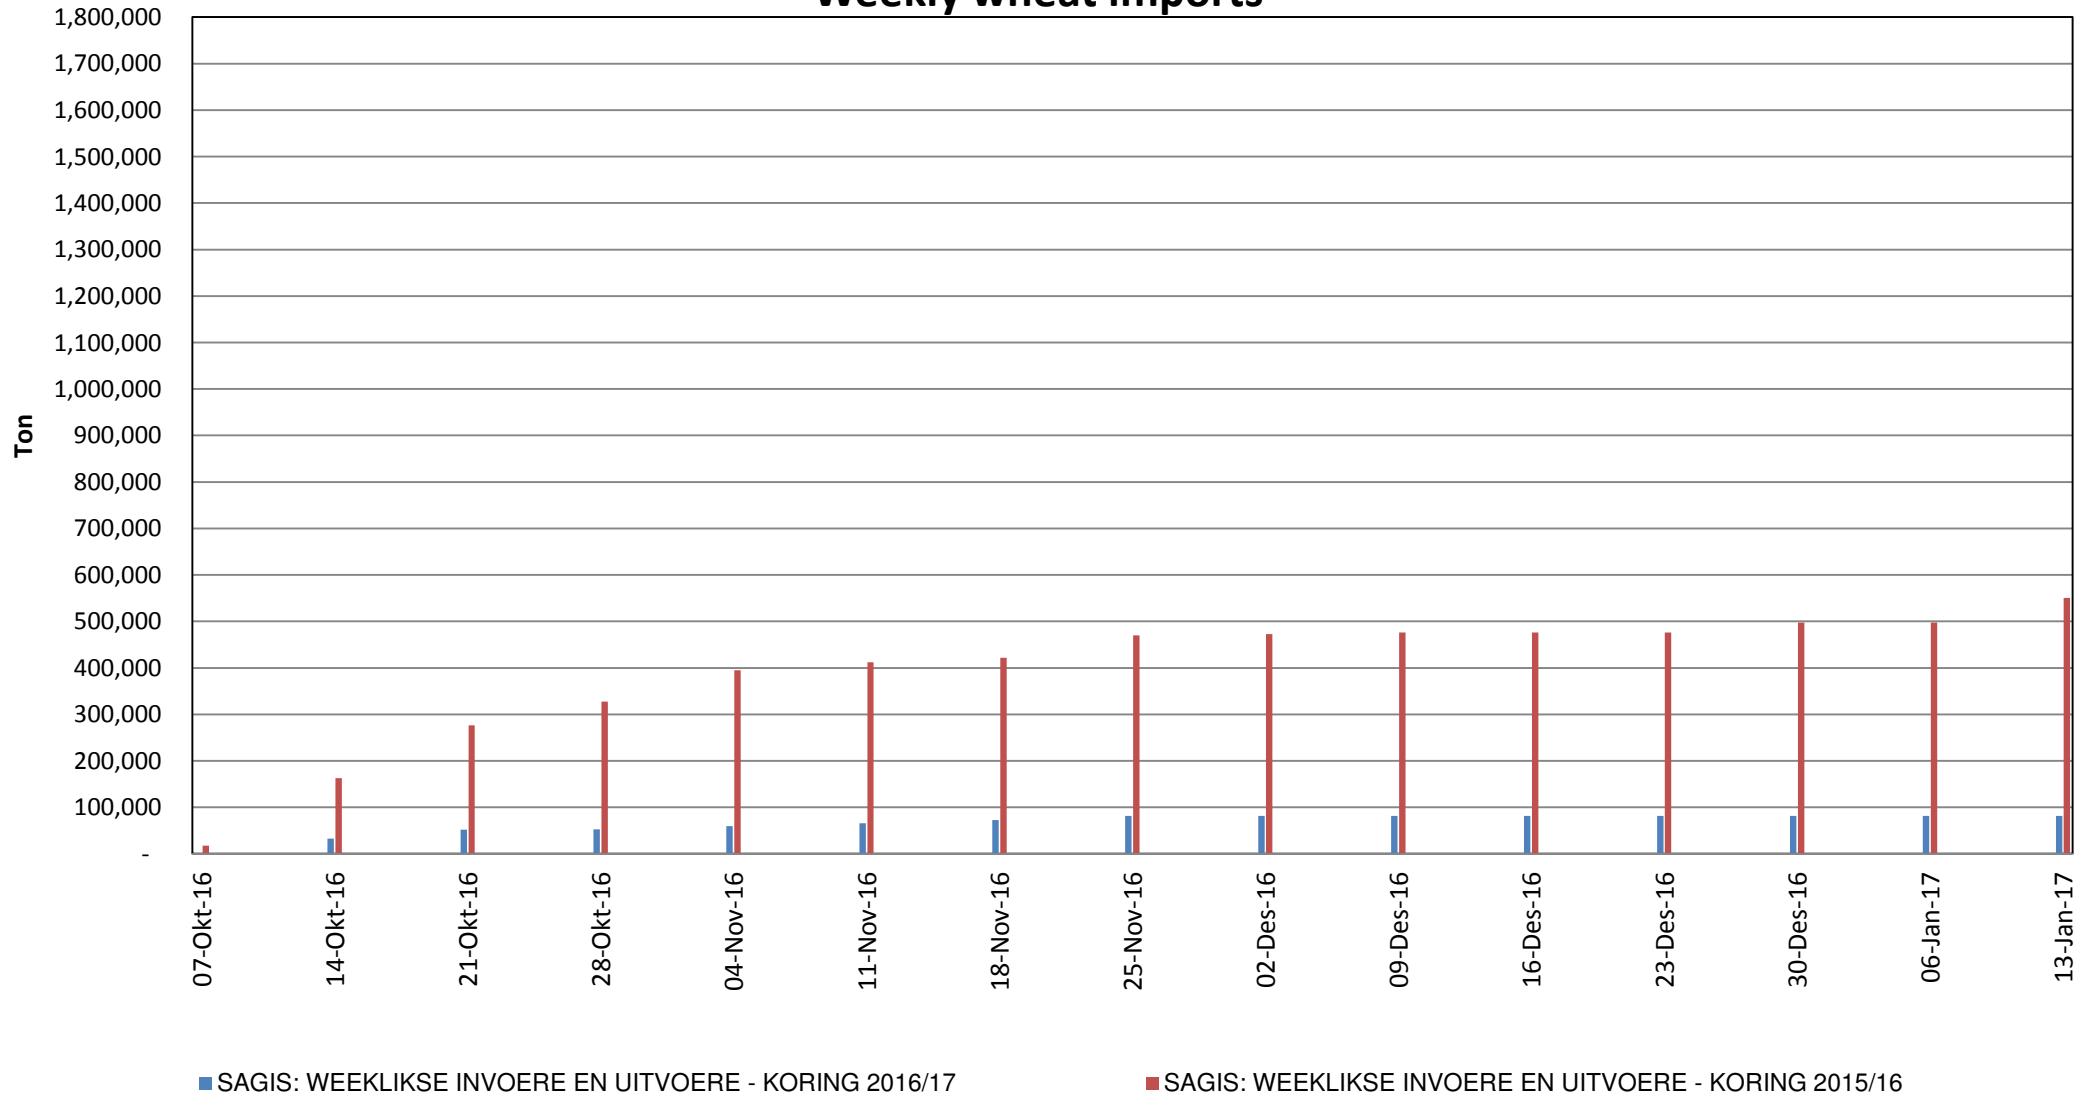

South African Wheat Imports / Suid-Afrikaanse Koring Invoere

Weeklikse koring invoere / Weekly wheat imports

Koringinvoere/Wheat imports - 2016/2017 (ton)

Koringuitvoere/Wheat exports - 2016/2017 (ton)

KORING: IN EN UITVOERE (2016/2017) WHEAT : IMPORTS AND EXPORTS (2016/2017)