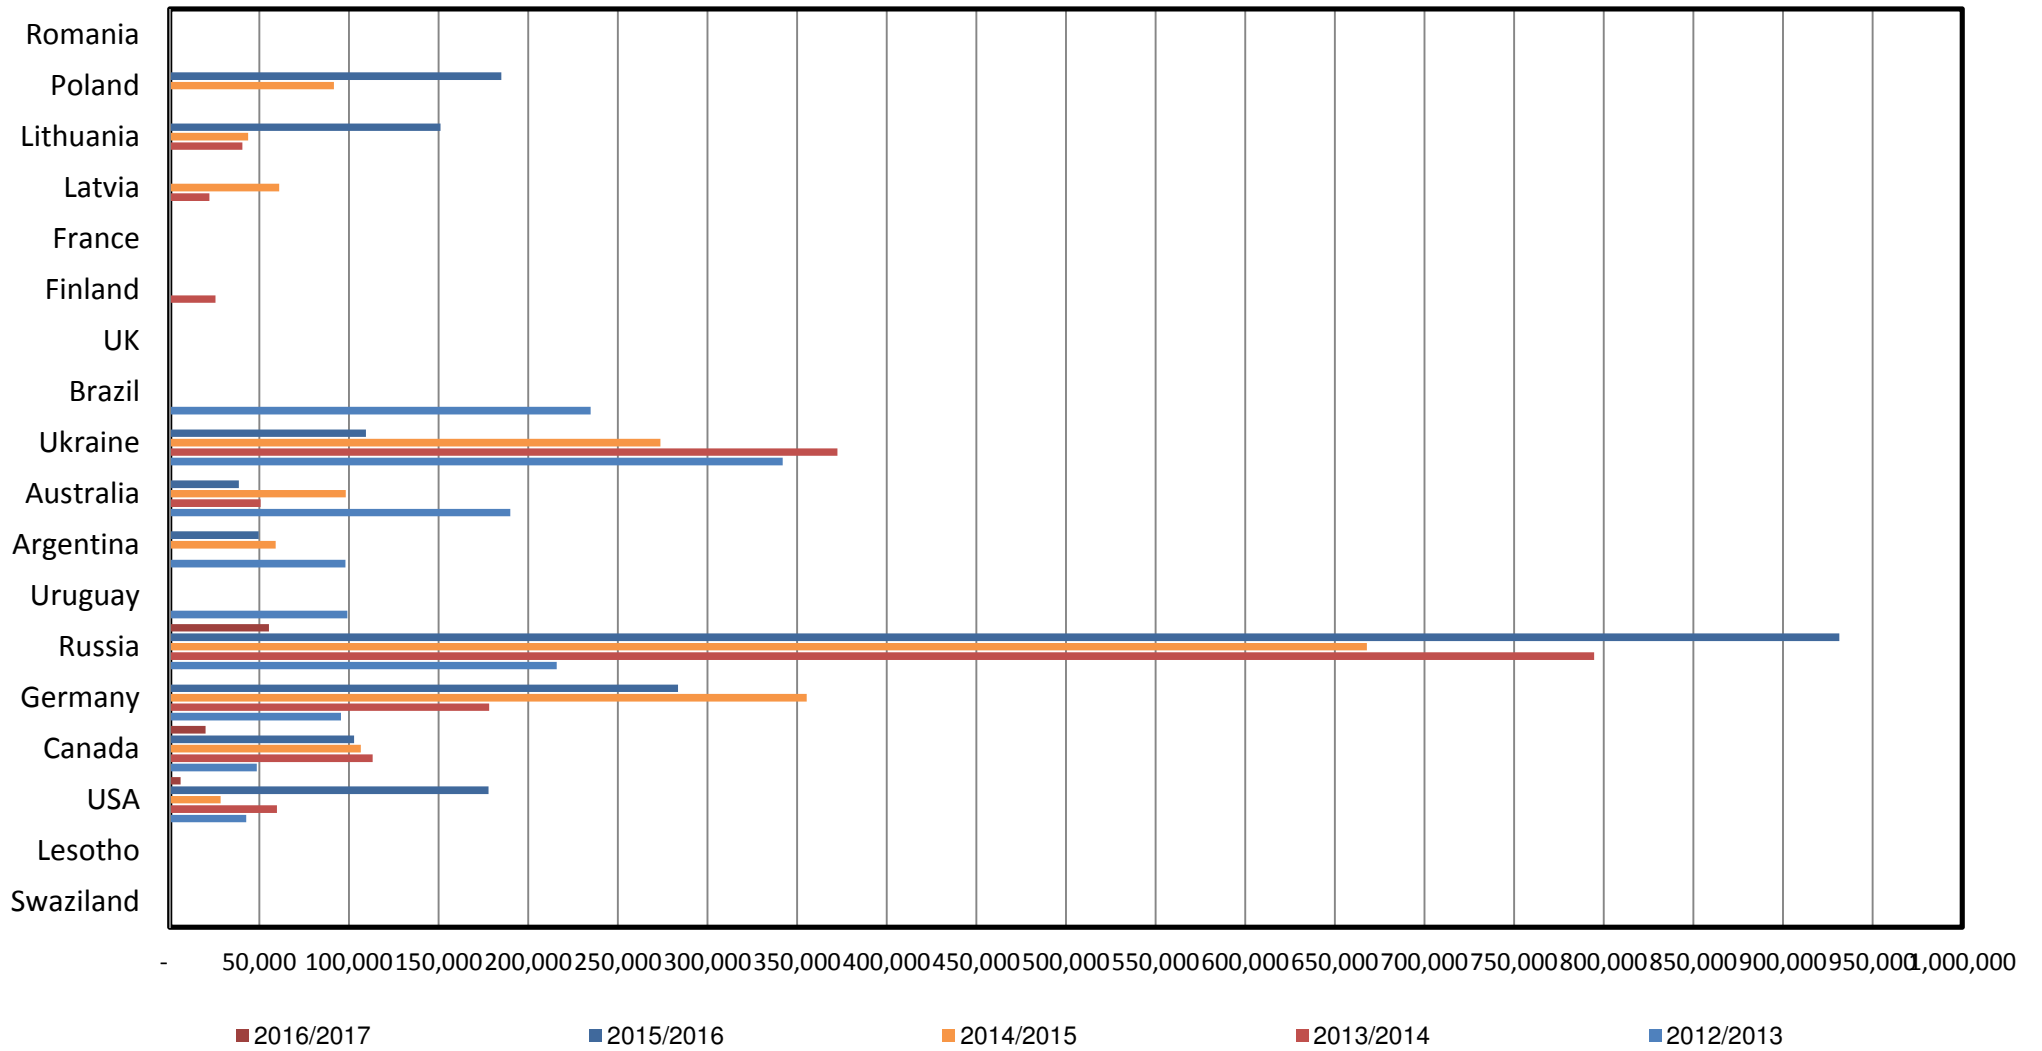

South African Wheat Imports / Suid-Afrikaanse Koring Invoere

Weeklikse koring invoere / Weekly wheat imports

Koringinvoere/Wheat imports - 2016/2017 (ton)

Koringuitvoere/Wheat exports - 2016/2017 (ton)

KORING: IN EN UITVOERE (2016/2017) WHEAT : IMPORTS AND EXPORTS (2016/2017)