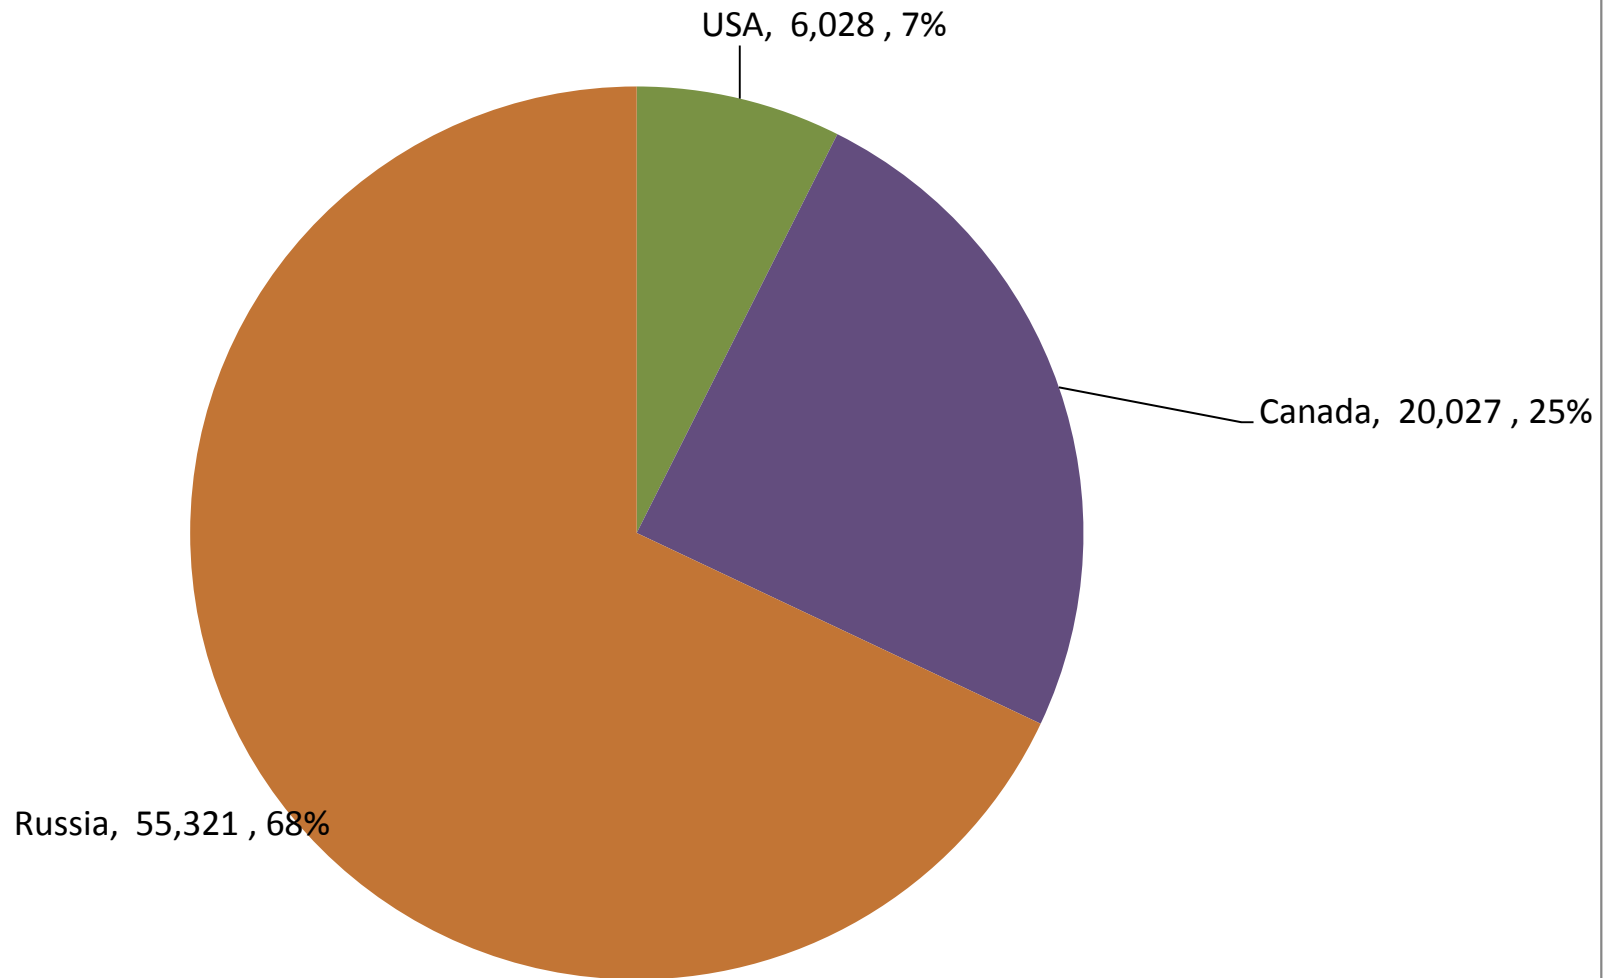

South African Wheat Imports / Suid-Afrikaanse Koring Invoere

Weeklikse koring invoere / Weekly wheat imports

Koringinvoere/Wheat imports - 2016/2017 (ton)

Koringuitvoere/Wheat exports - 2016/2017 (ton)

KORING: IN EN UITVOERE (2016/2017) WHEAT : IMPORTS AND EXPORTS (2016/2017)