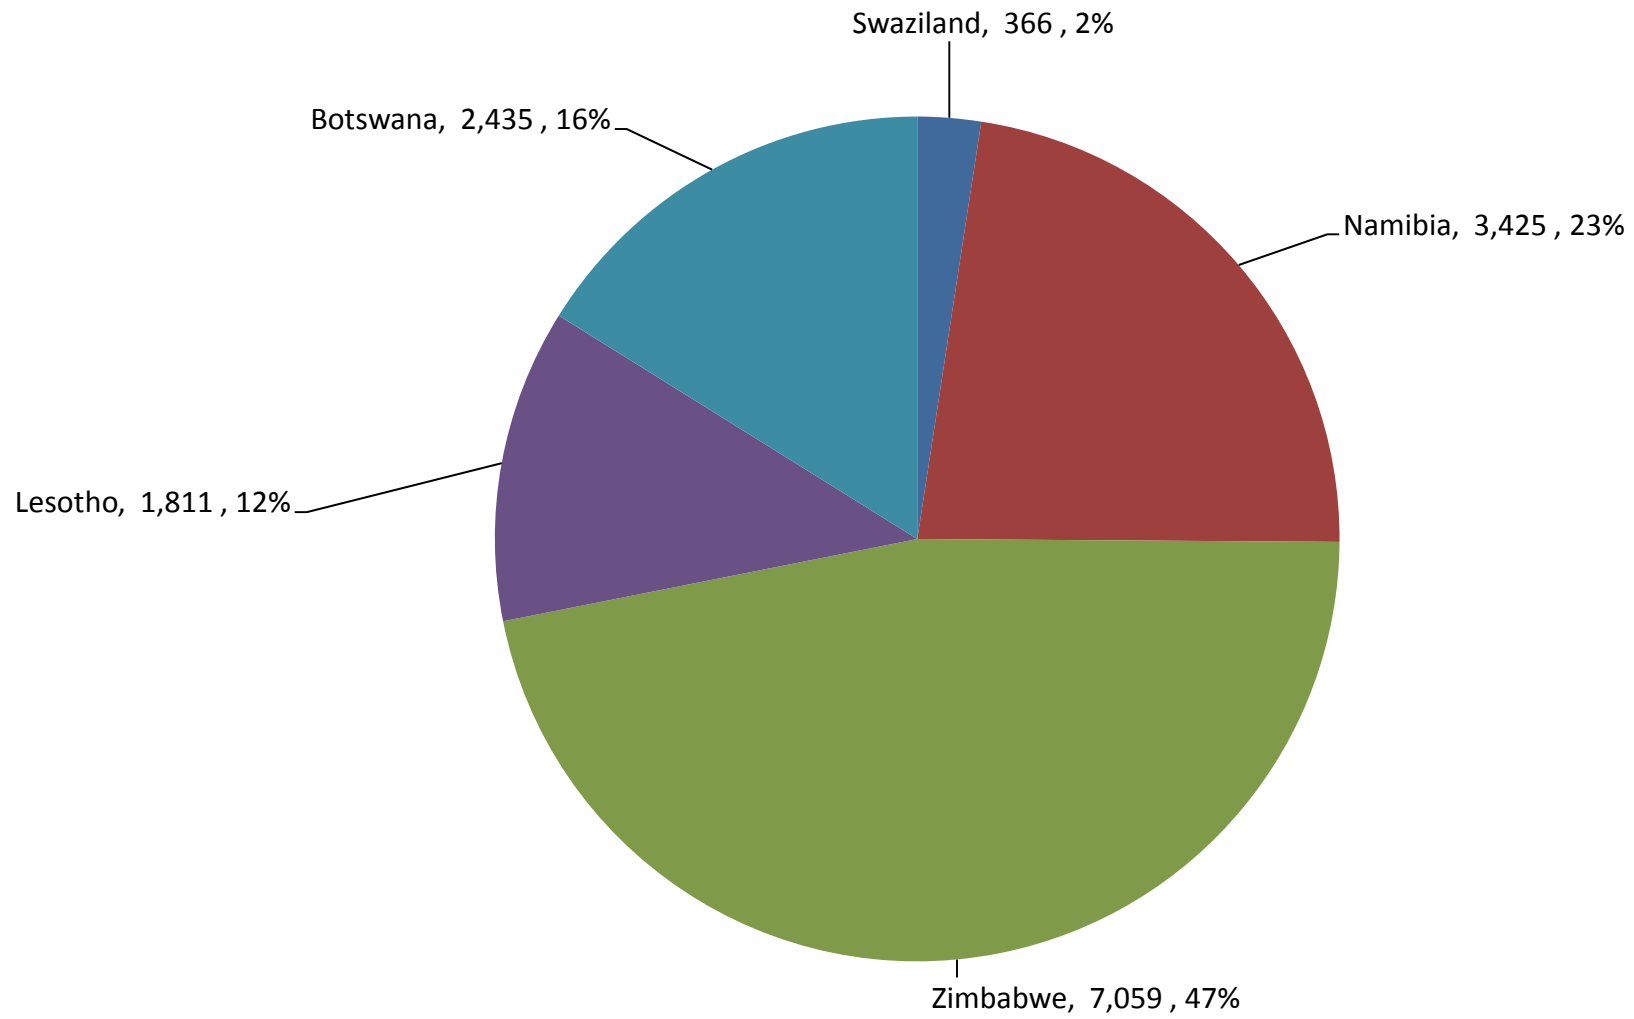

South African Wheat Imports / Suid-Afrikaanse Koring Invoere

Weeklikse koring invoere / Weekly wheat imports

Koringinvoere/Wheat imports - 2016/2017 (ton)

Koringuitvoere/Wheat exports - 2016/2017 (ton)

KORING: IN EN UITVOERE (2016/2017) WHEAT : IMPORTS AND EXPORTS (2016/2017)