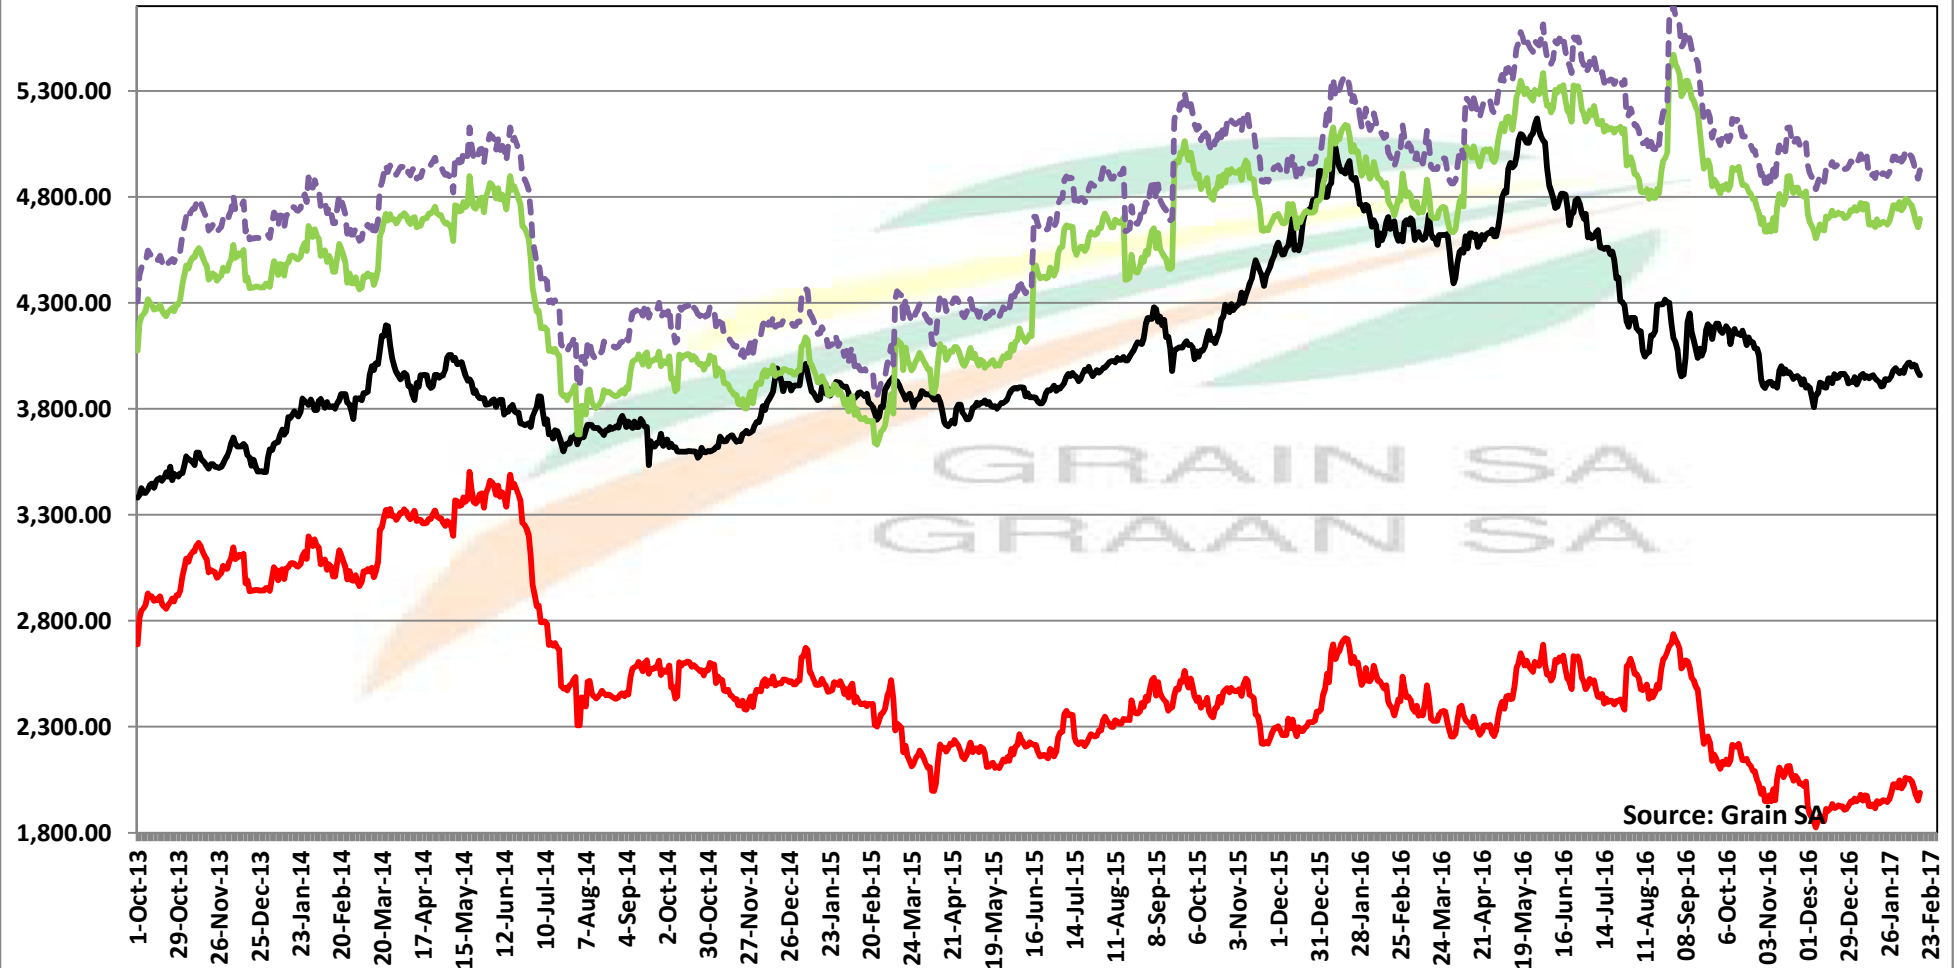

**PRICES OF RSA AND ARGENTINE WHEAT DELIVERED IN RANDFONTEIN**  
**PRYSE VAN RSA EN ARGENTYNSE KORING GELEWER IN RANDFONTEIN**

## PRYSE VAN SUID AFRIKAANSE EN VSA KORING GELEWER IN RANDFONTEIN

Source: Grain SA

- SAFEX Randfontein Koring / Wheat
- Invoer Pariteit/ Import Parity
- Uitvoer Pariteit/ Export Parity
- KORING VSA HRW #2 / WEAT USA HRW2 #2 DURBAN RSA Maal- & Bak kwaliteit 20% bo Arg. In- voerpar.