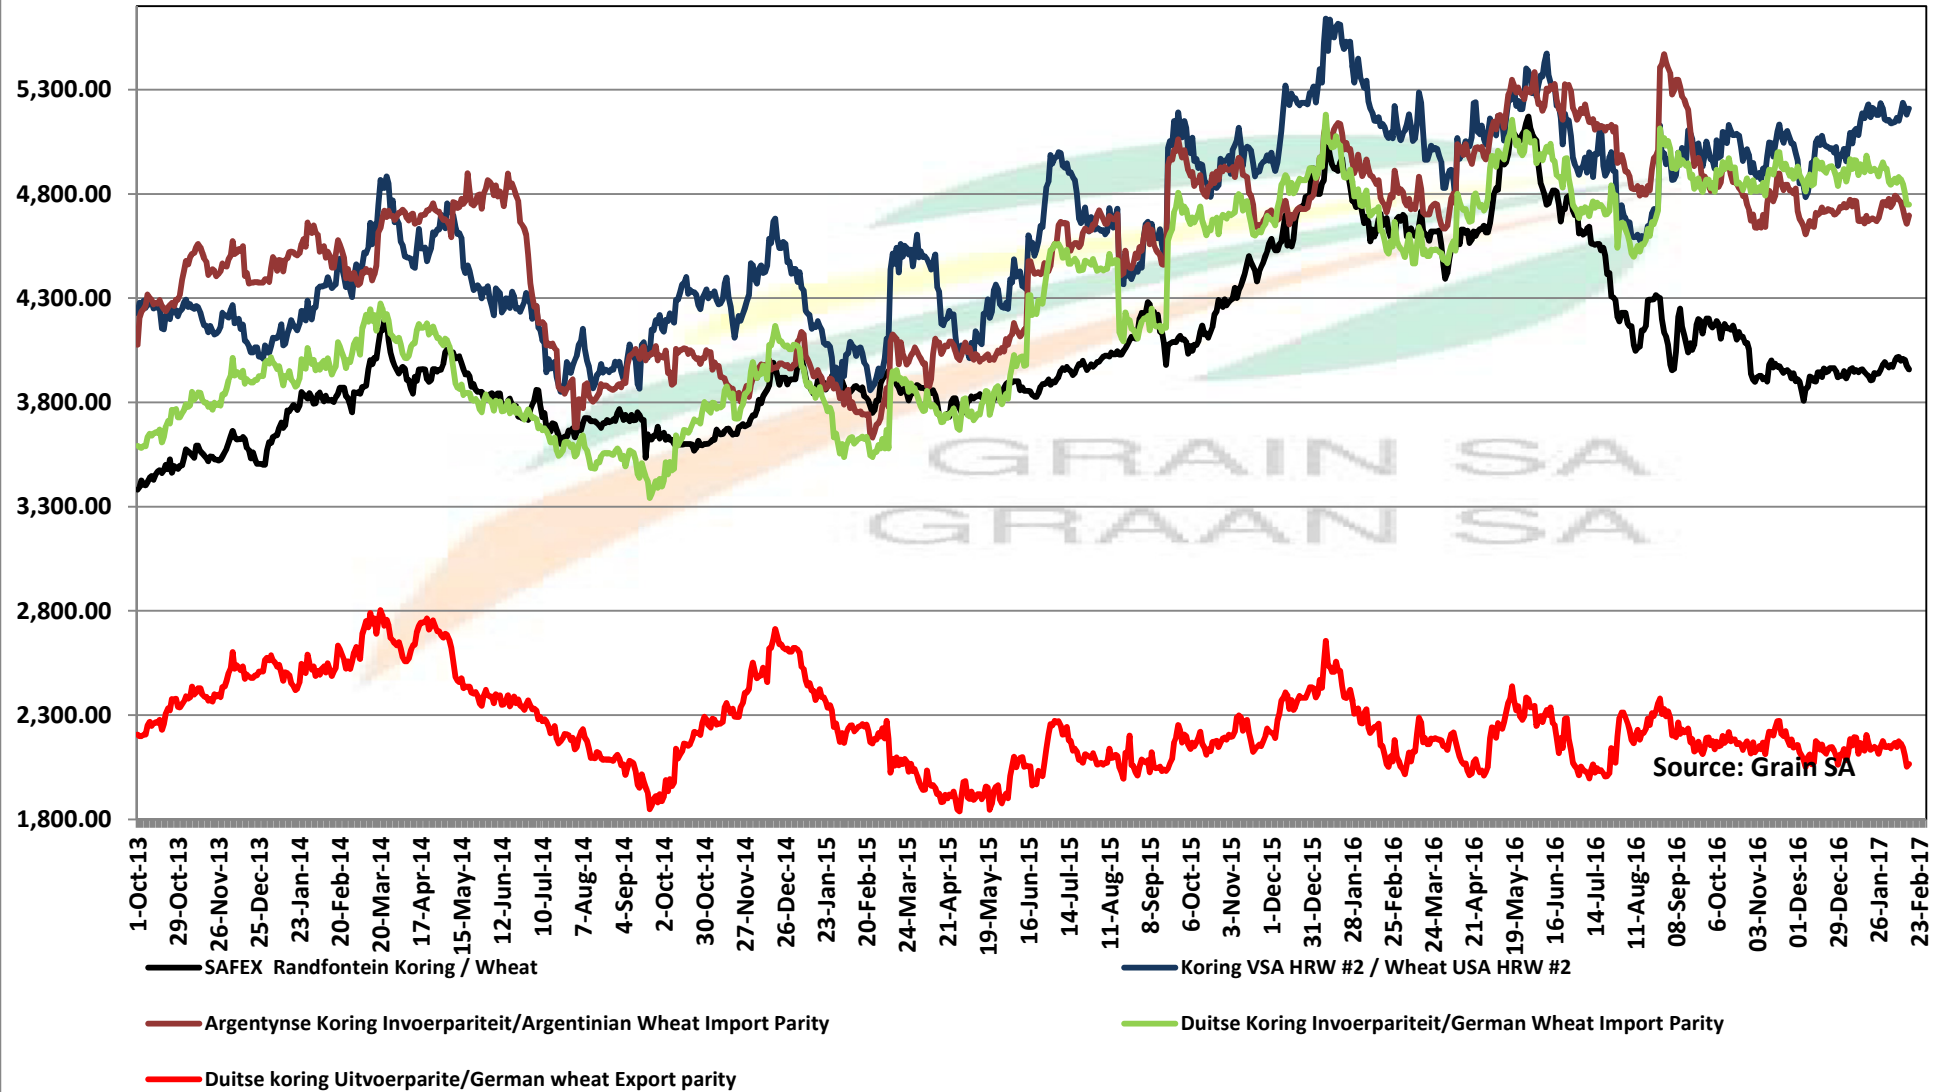

PRICES OF WHEAT DELIVERED IN RANDFONTEIN PRYSE VAN KORING GELEWER IN RANDFONTEIN