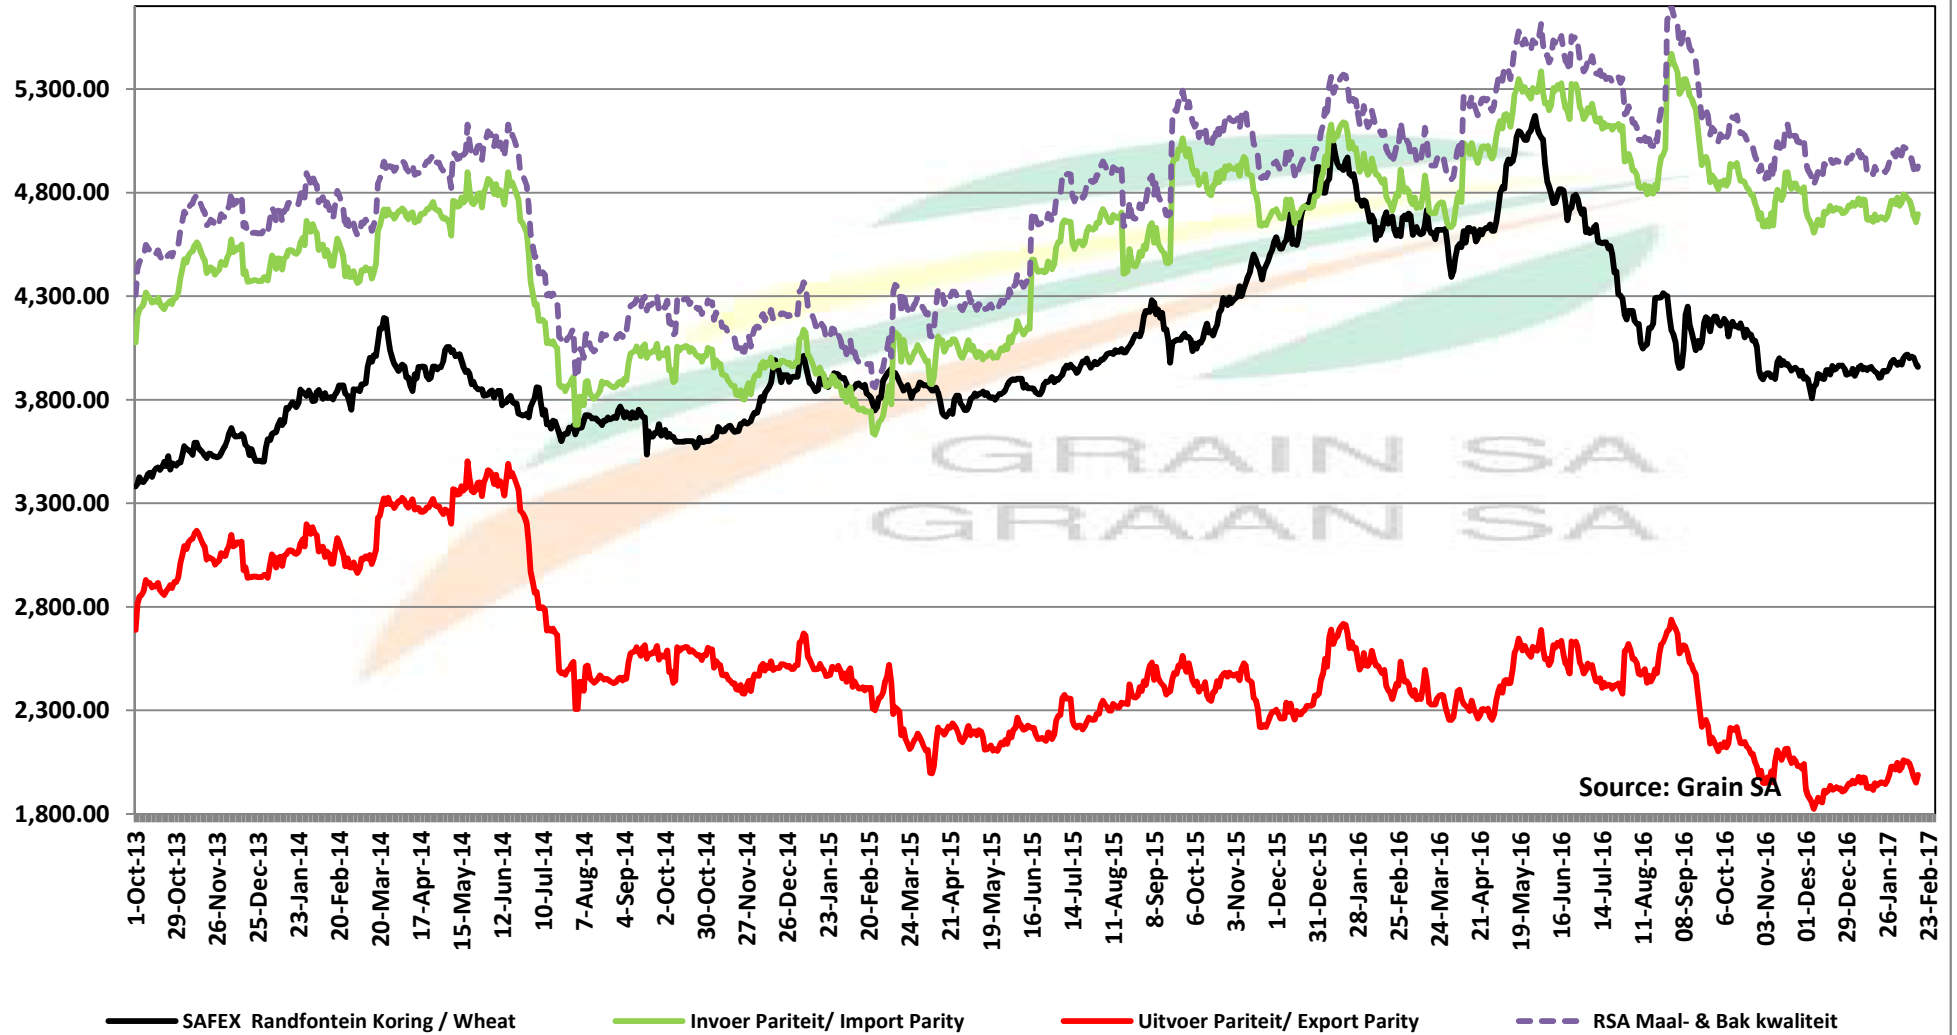

**PRICES OF RSA AND ARGENTINE WHEAT DELIVERED IN RANDFONTEIN**  
**PRYSE VAN RSA EN ARGENTYNSE KORING GELEWER IN RANDFONTEIN**

## PRYSE VAN SUID AFRIKAANSE EN VSA KORING GELEWER IN RANDFONTEIN

Source: Grain SA

- SAFEX Randfontein Koring / Wheat
- Invoer Pariteit/ Import Parity
- Uitvoer Pariteit/ Export Parity
- KORING VSA HRW #2 / WEAT USA HRW2 #2 DURBAN RSA Maal- & Bak kwaliteit 20% bo Arg. In- voerpar.