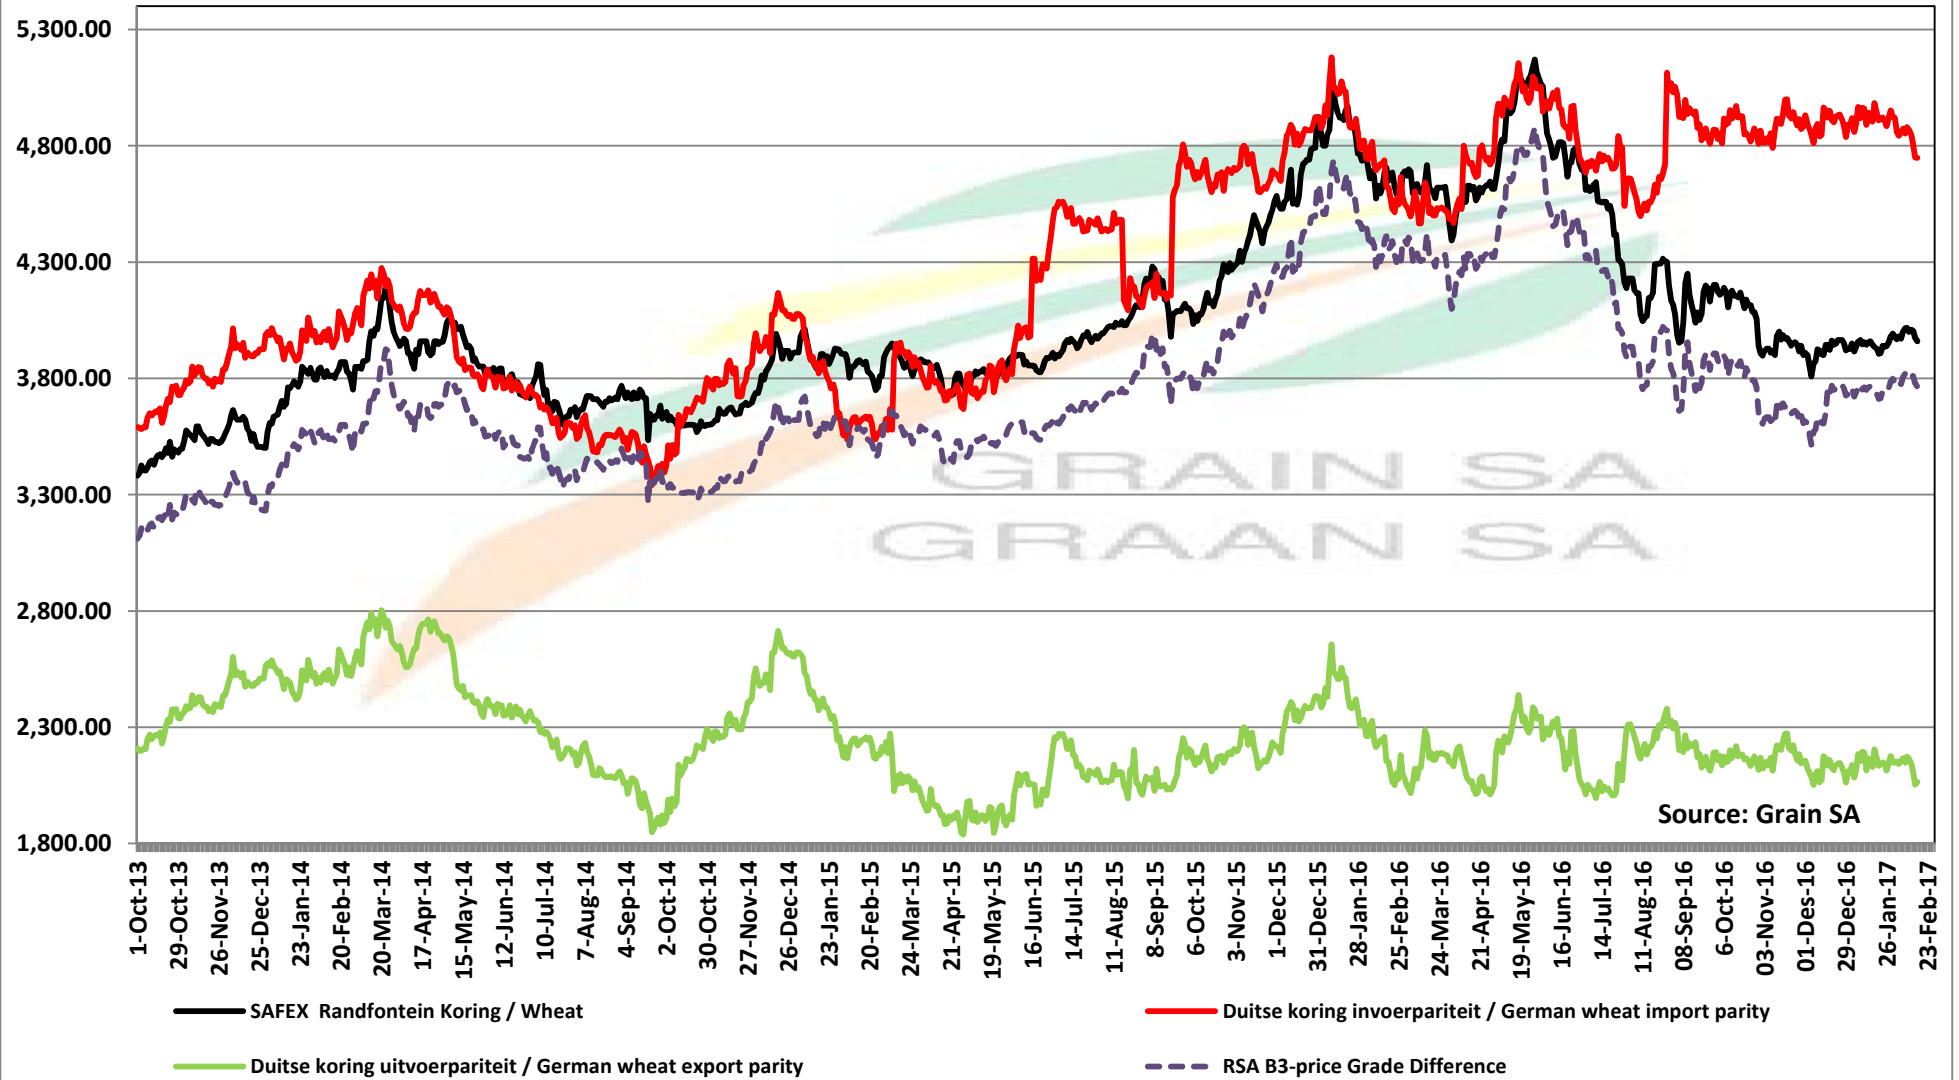

PRICES OF RSA AND GERMAN WHEAT DELIVERED IN RANDFONTEIN

PRYSE VAN RSA EN DUITSTE KORING GELEWER IN RANDFONTEIN