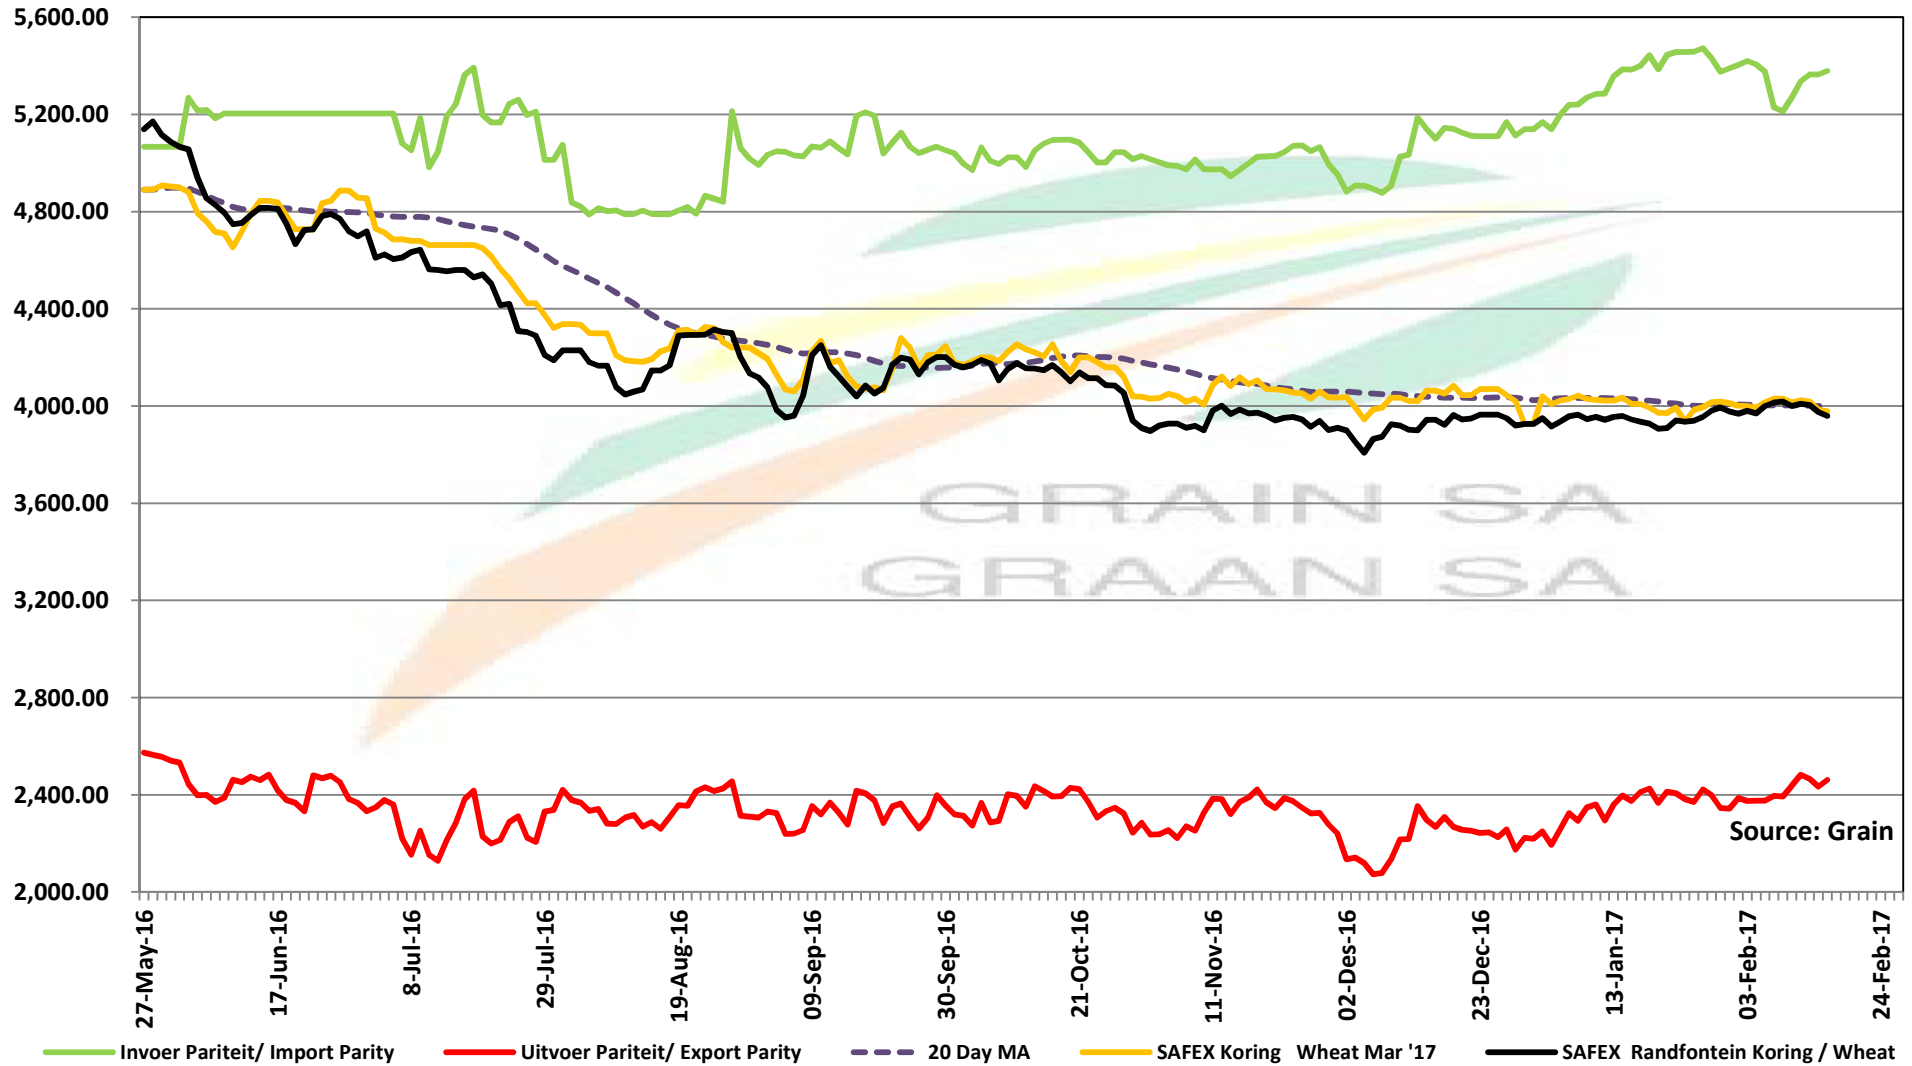

PRICES OF HRW WHEAT DELIVERED IN MAR 2017 (RANDFONTEIN)
PRYSE VAN HRW KORING VIR LEWERING IN MAR 2017 (RANDFONTEIN)