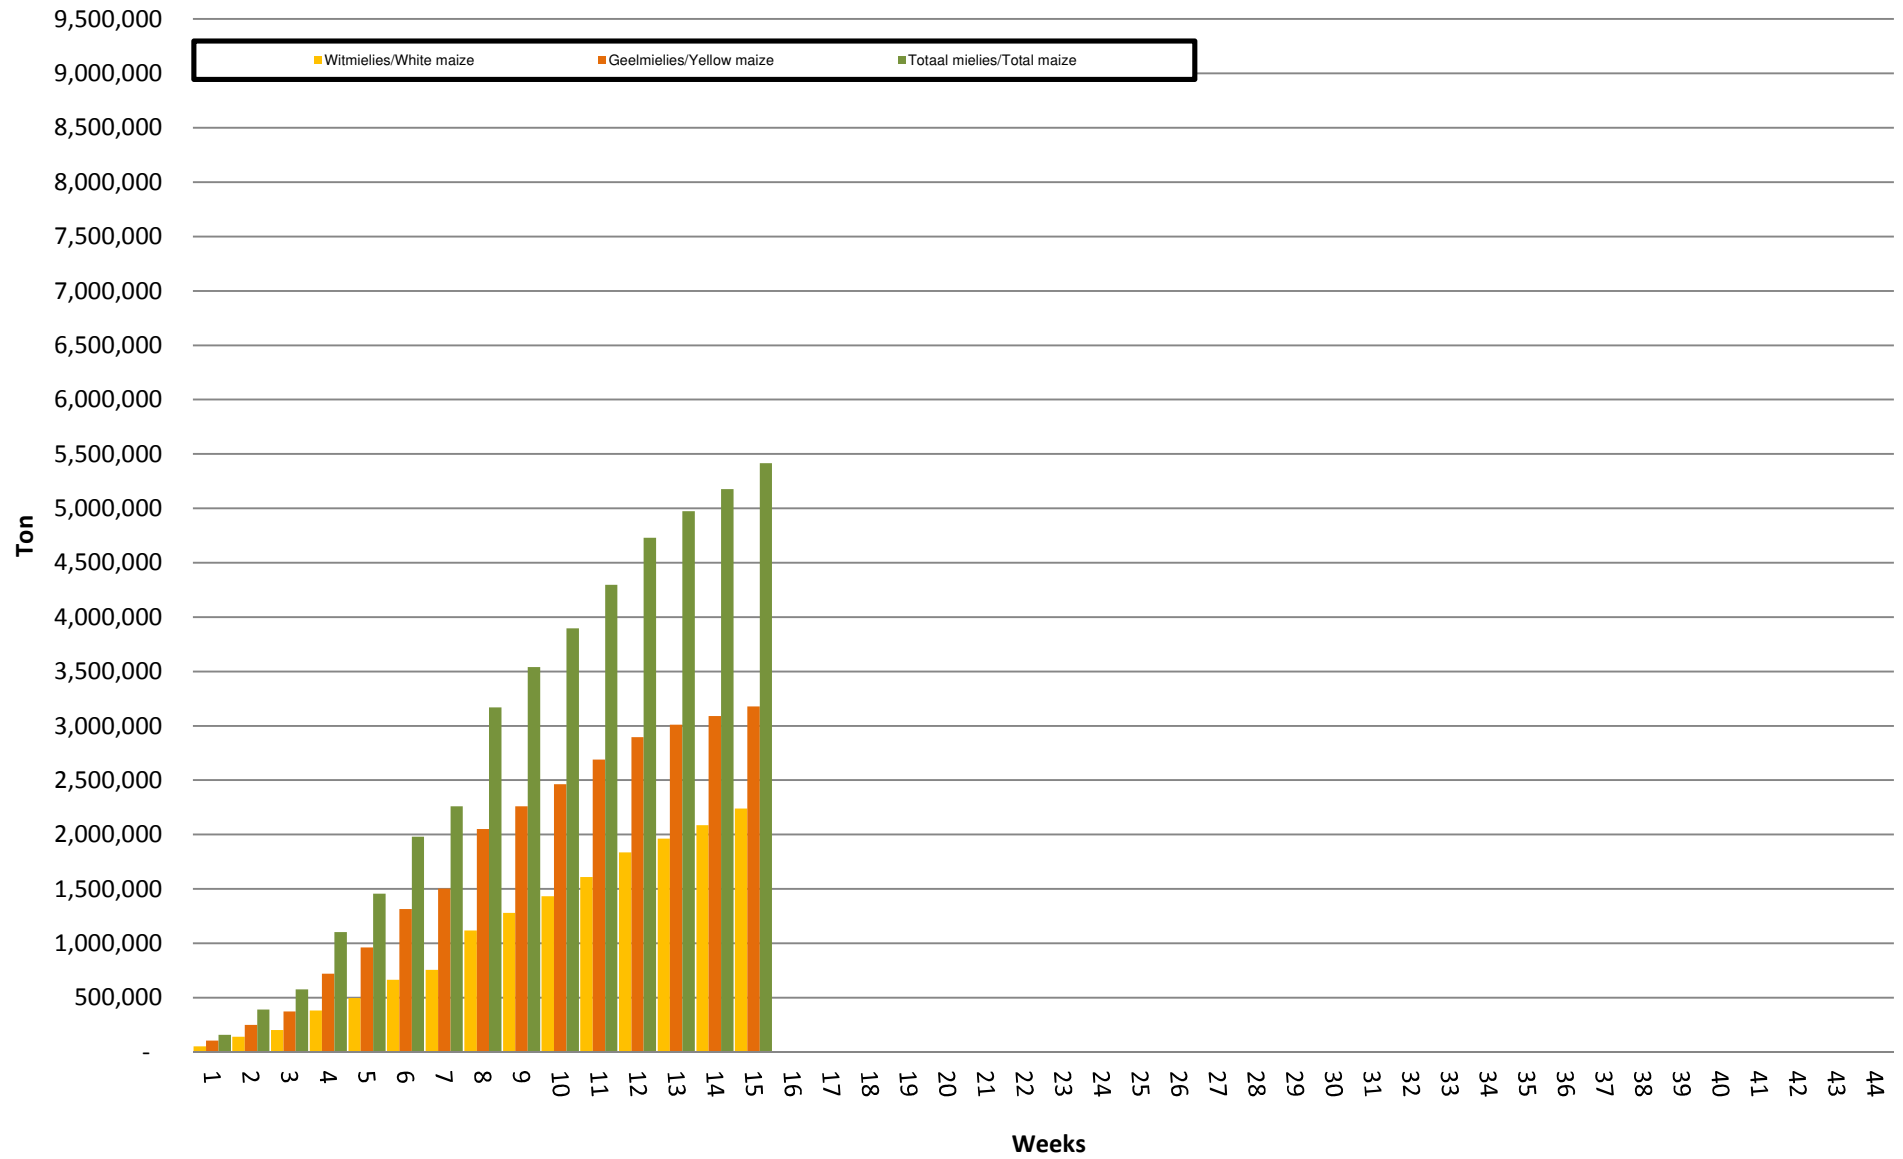

White Maize: Weekly producer deliveries

Yellow Maize: Weekly producer deliveries

Weeklikse mielielewerings (Bemarkingsjaar: Mei tot April 2016/17)

Weeklikse totale mielielewerings (Bemarkingsjaar: Mei tot April)

Weeklikse kumulatiewe mielielewerings (Bemarkingsjaar: Mei tot April)

Totale mielielewerings tot datum in vergelyking met vorige bemarkingsjare