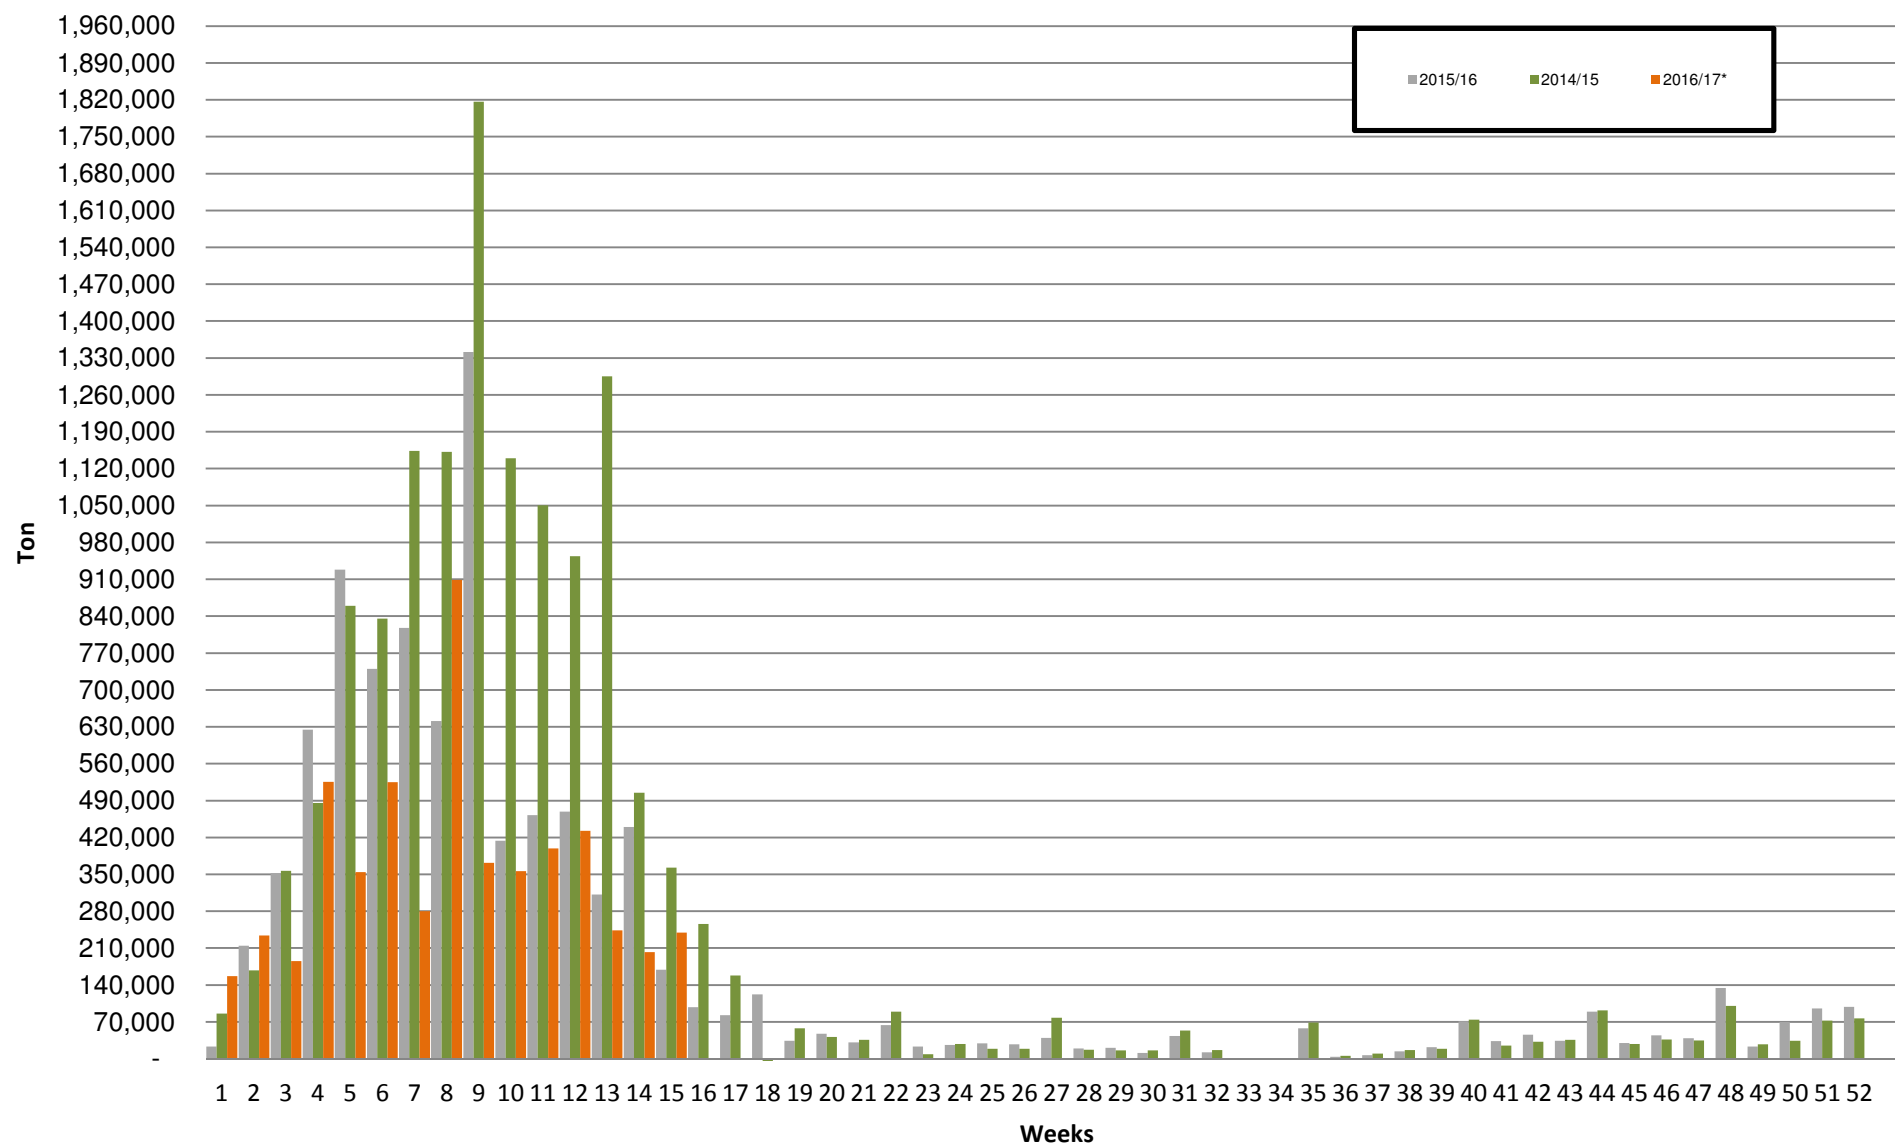

White Maize: Weekly producer deliveries

Yellow Maize: Weekly producer deliveries

Weeklikse mielielewerings (Bemarkingsjaar: Mei tot April 2016/17)

Weeklikse totale mielielewerings (Bemarkingsjaar: Mei tot April)

Weeklikse kumulatiewe mielielewerings (Bemarkingsjaar: Mei tot April)

Totale mielielewerings tot datum in vergelyking met vorige bemarkingsjare