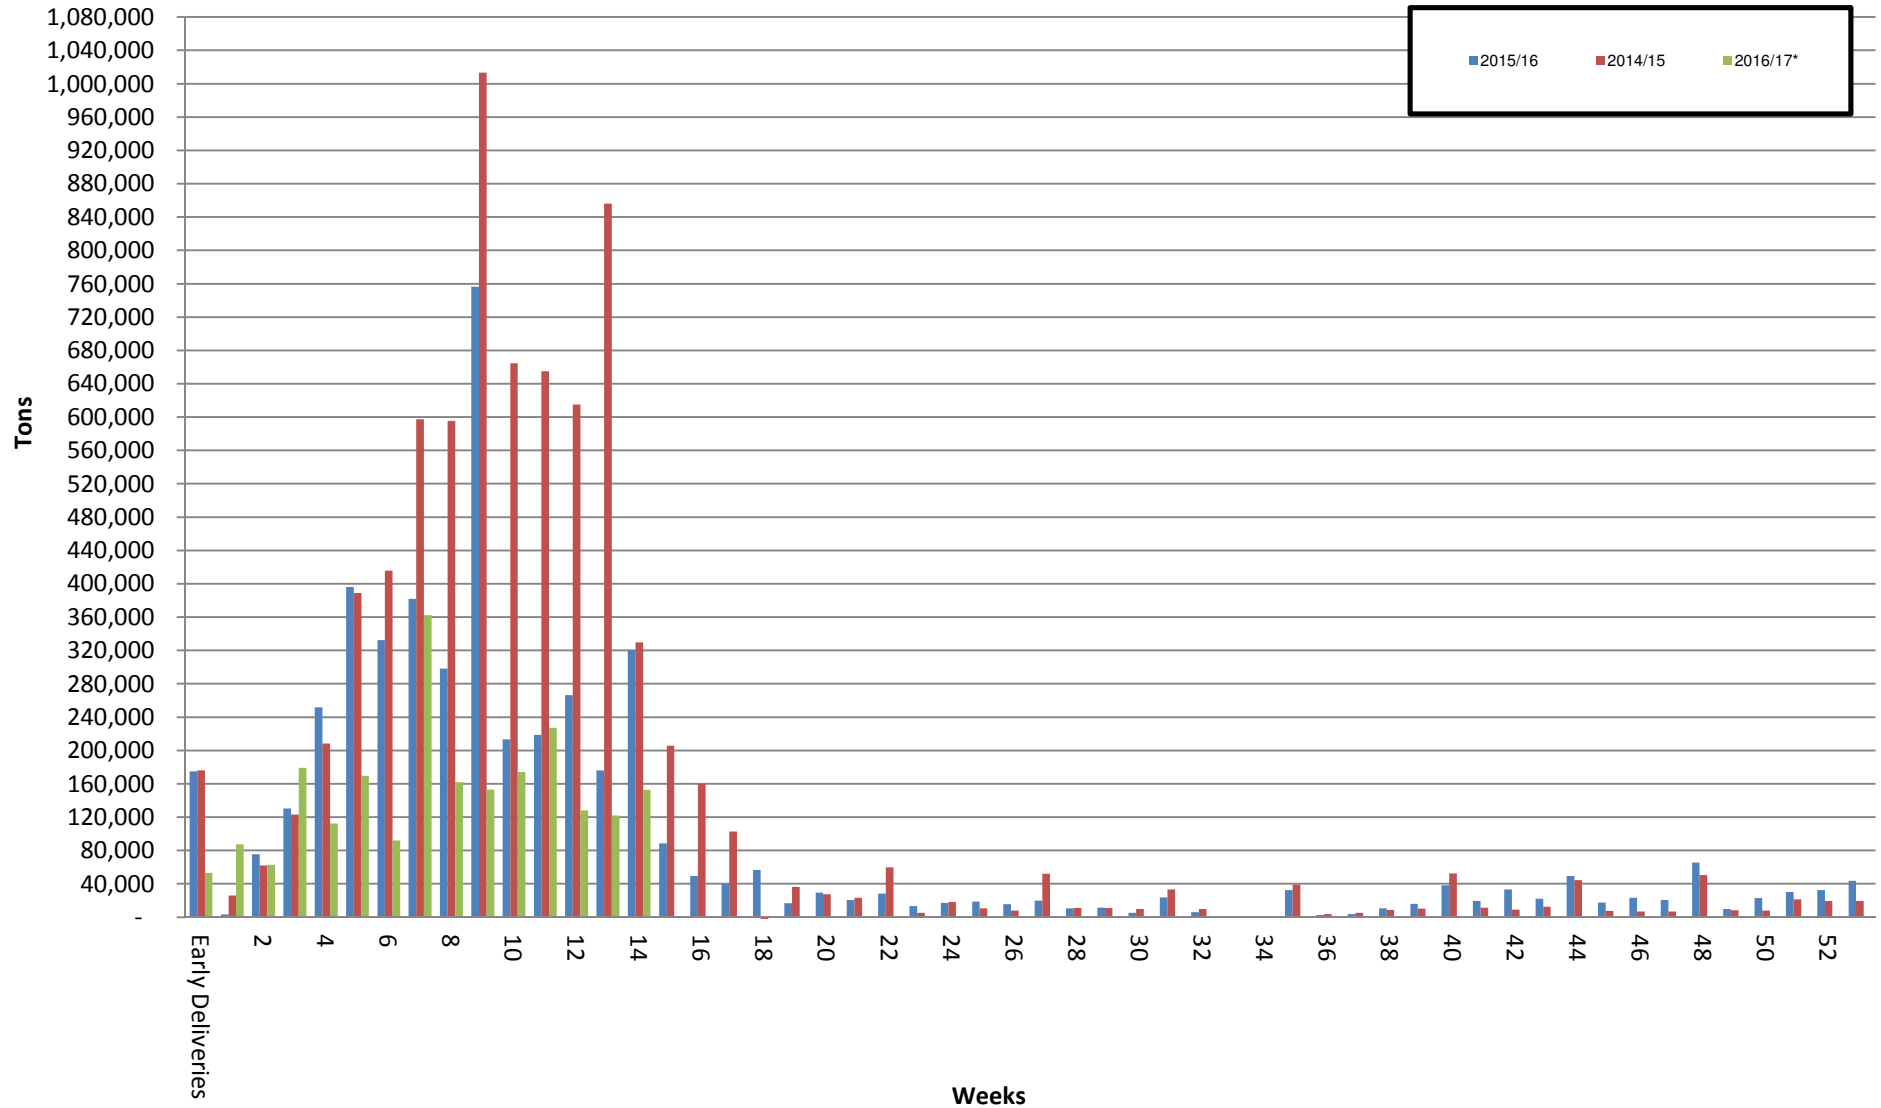

White Maize: Weekly producer deliveries

Yellow Maize: Weekly producer deliveries

Weeklikse mielielewerings (Bemarkingsjaar: Mei tot April 2016/17)

Weeklikse totale mielielewerings (Bemarkingsjaar: Mei tot April)

Weeklikse kumulatiewe mielielewerings (Bemarkingsjaar: Mei tot April)

Totale mielielewerings tot datum in vergelyking met vorige bemarkingsjare