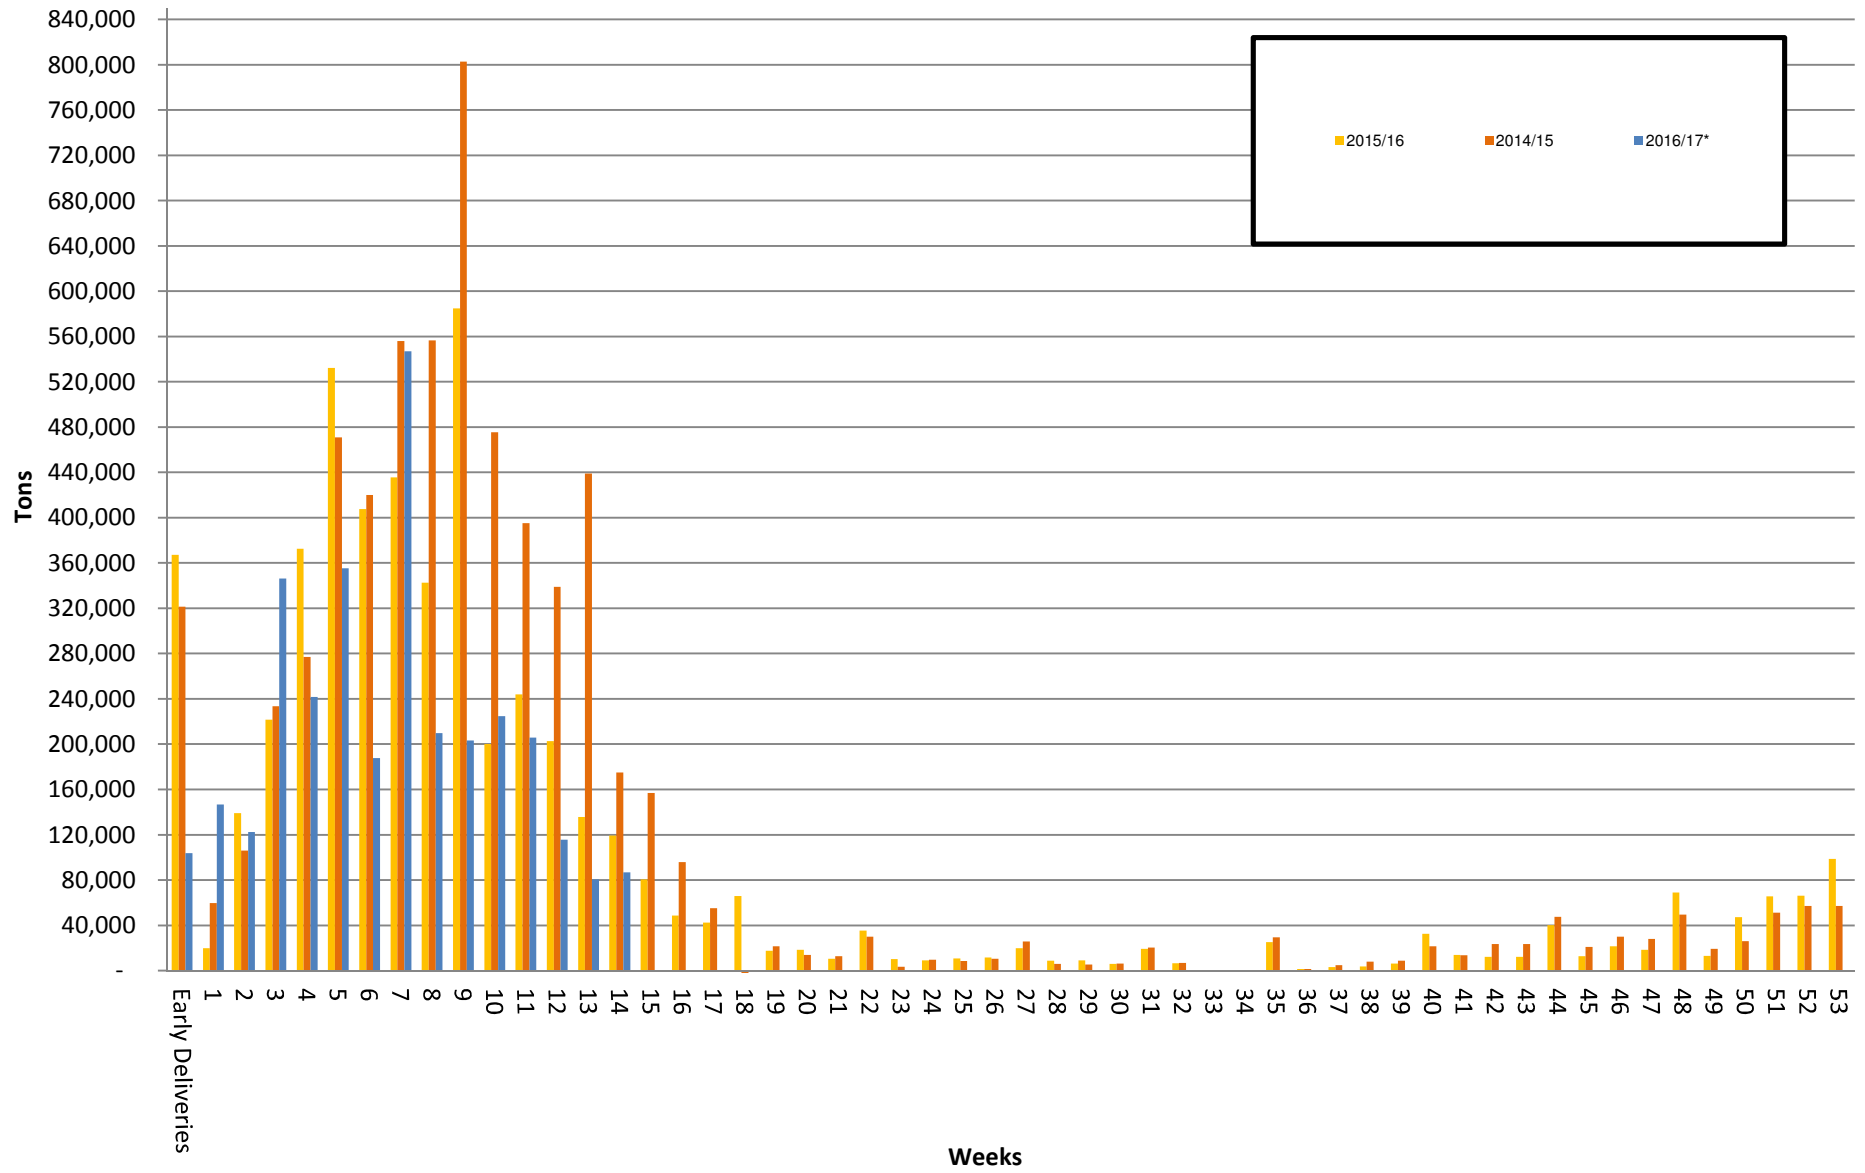

White Maize: Weekly producer deliveries

Yellow Maize: Weekly producer deliveries

Weeklikse mielielewerings (Bemarkingsjaar: Mei tot April 2016/17)

Weeklikse totale mielielewerings (Bemarkingsjaar: Mei tot April)

Weeklikse kumulatiewe mielielewerings (Bemarkingsjaar: Mei tot April)

Totale mielielewerings tot datum in vergelyking met vorige bemarkingsjare