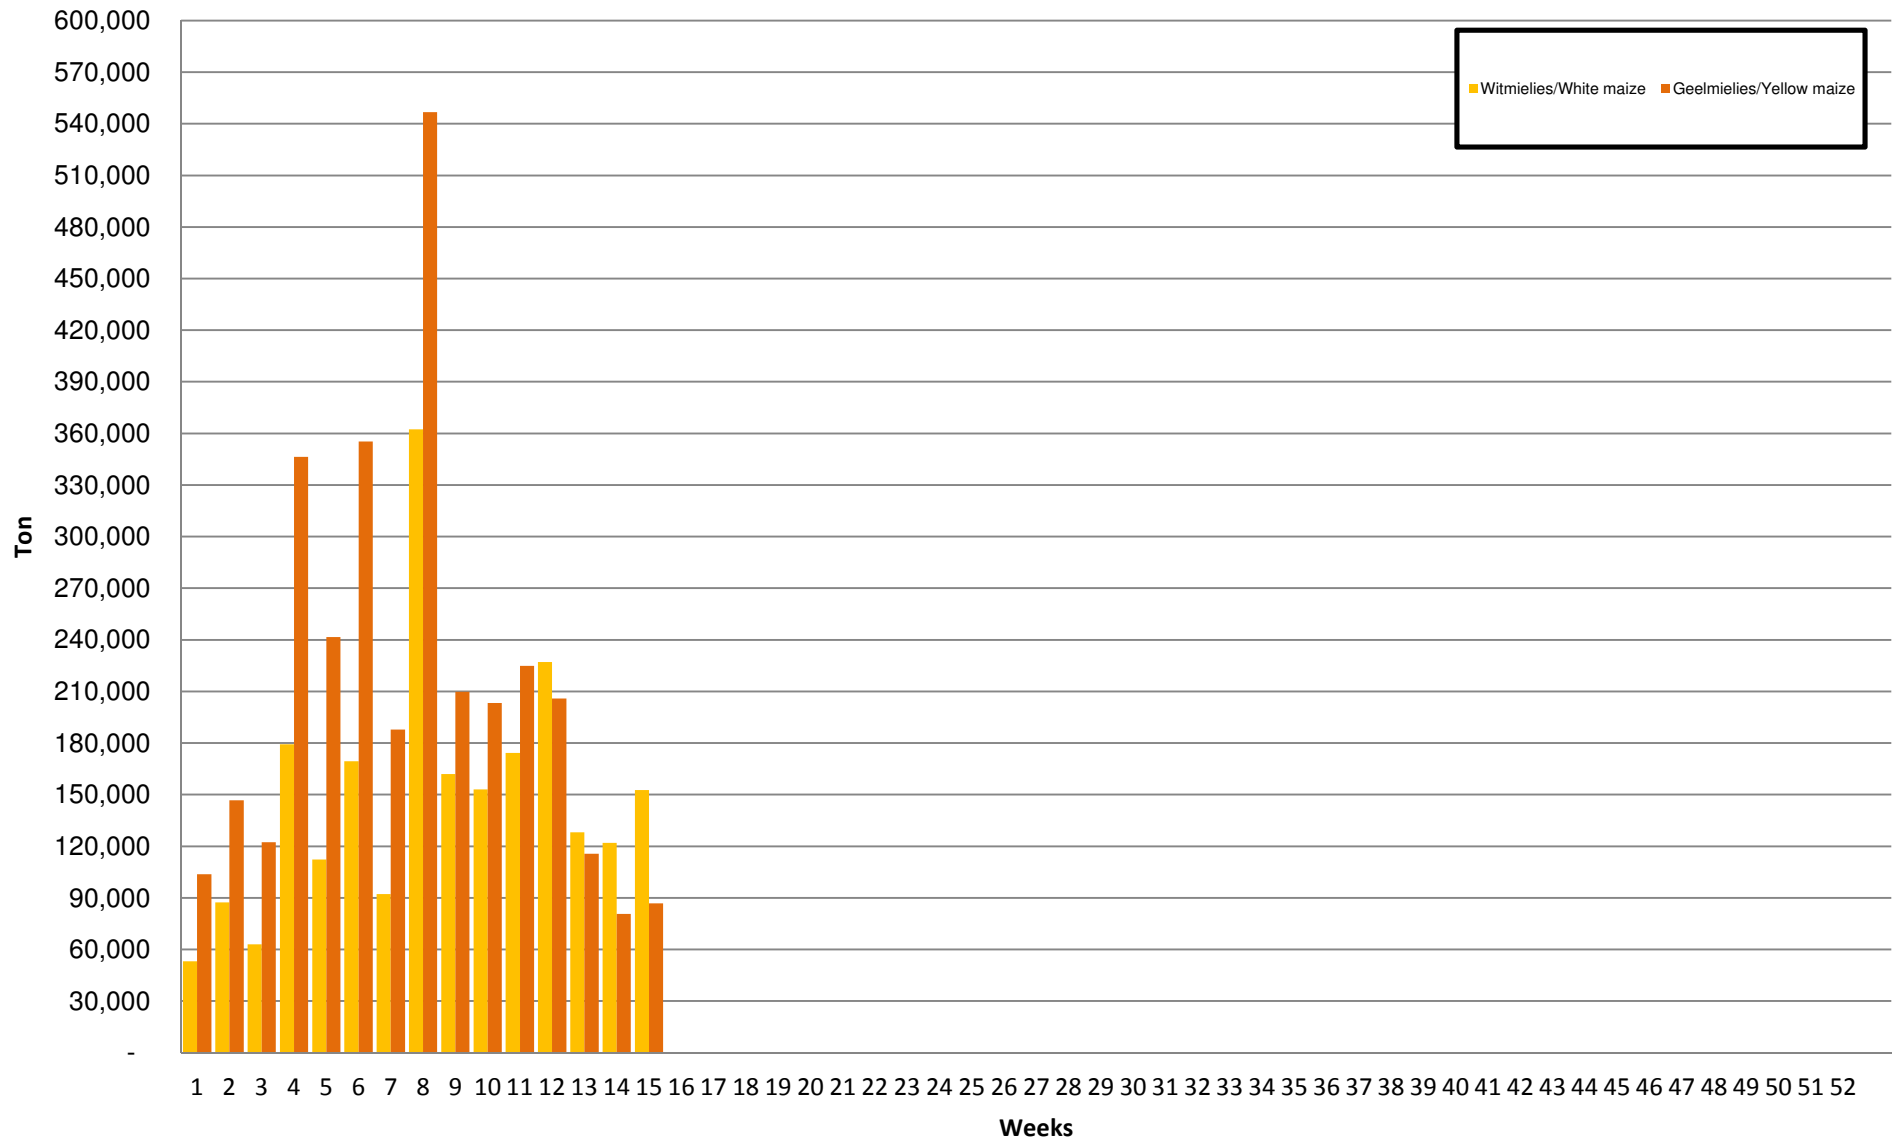

White Maize: Weekly producer deliveries

Yellow Maize: Weekly producer deliveries

Weeklikse mielielewerings (Bemarkingsjaar: Mei tot April 2016/17)

Weeklikse totale mielielewerings (Bemarkingsjaar: Mei tot April)

Weeklikse kumulatiewe mielielewerings (Bemarkingsjaar: Mei tot April)

Totale mielielewerings tot datum in vergelyking met vorige bemarkingsjare