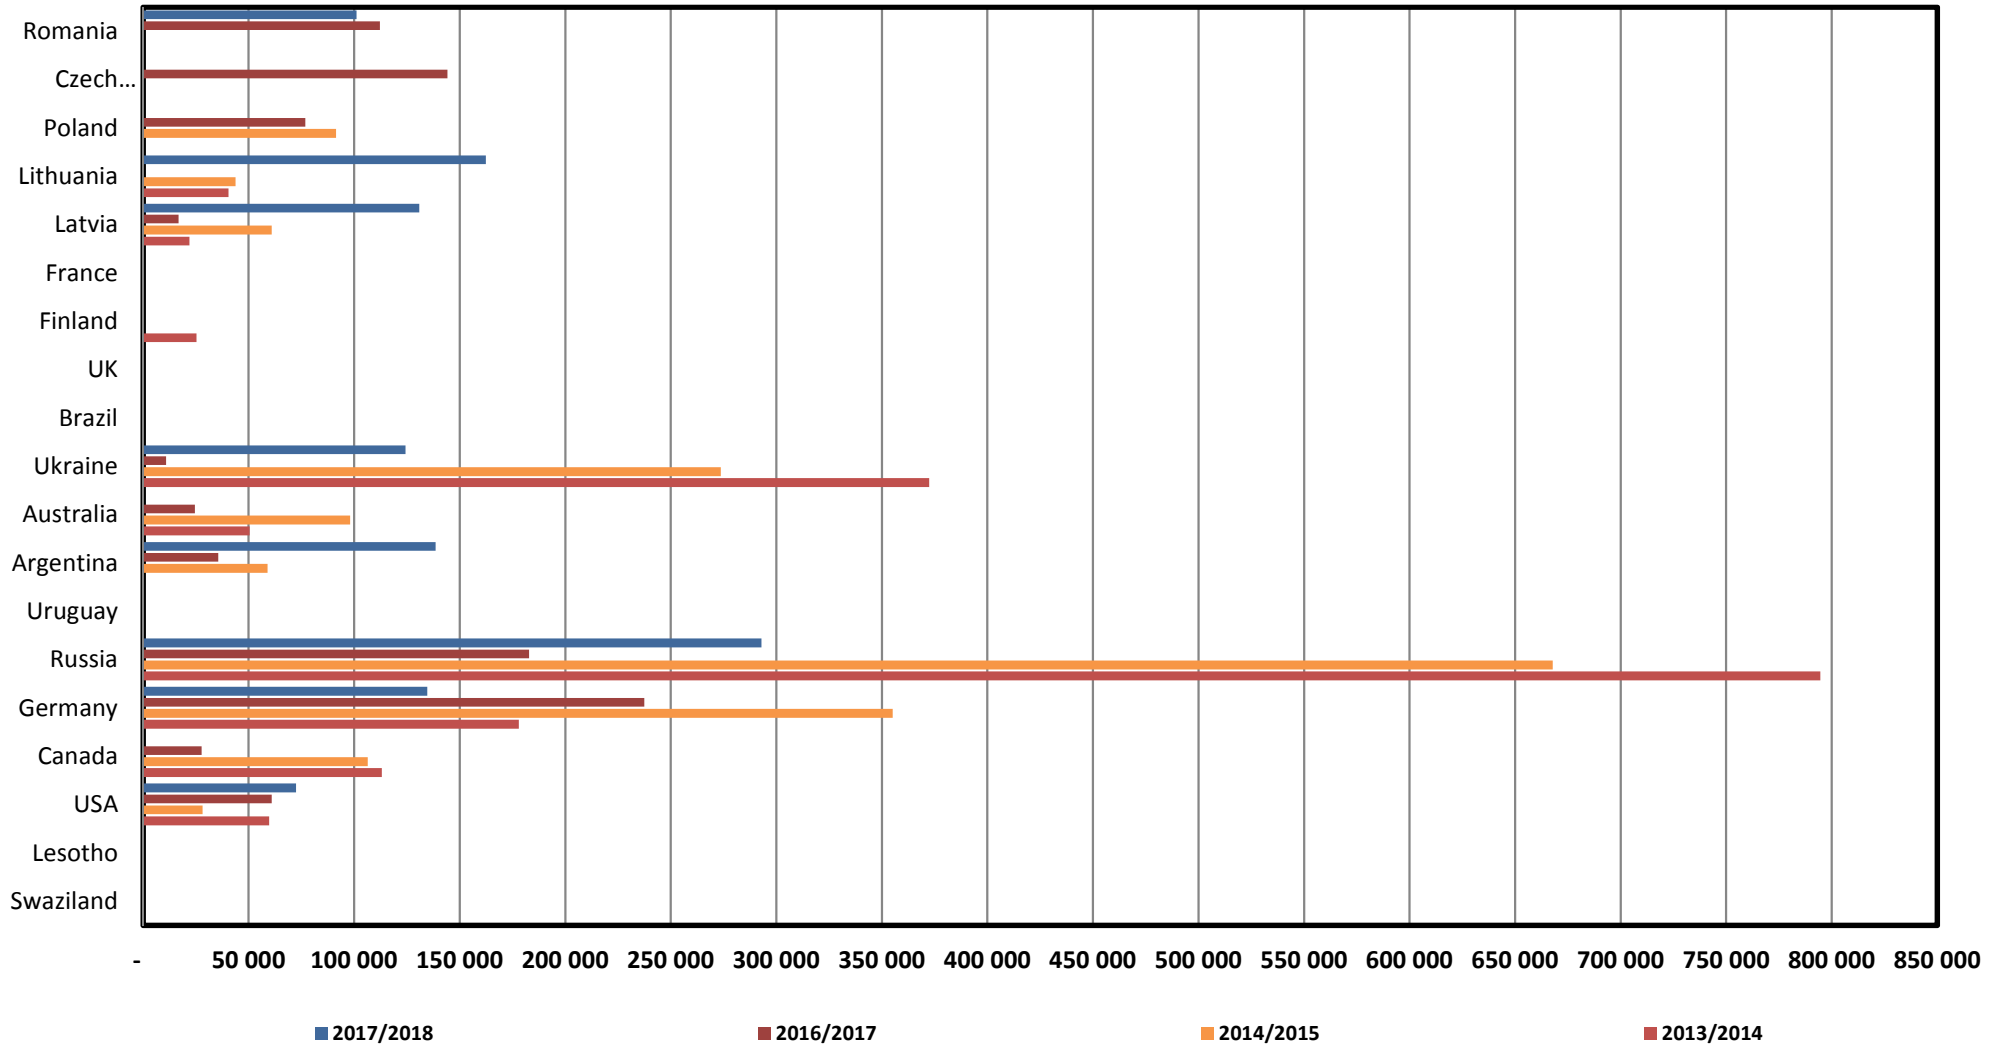

South African Wheat Imports /
Suid-Afrikaanse Koring Invoere

Koringinvoere/Wheat imports - 2016/2017 (ton)

Koringuitvoere/Wheat exports - 2016/2017 (ton)

KORING: IN EN UITVOERE (2016/2017)
WHEAT : IMPORTS AND EXPORTS (2016/2017)