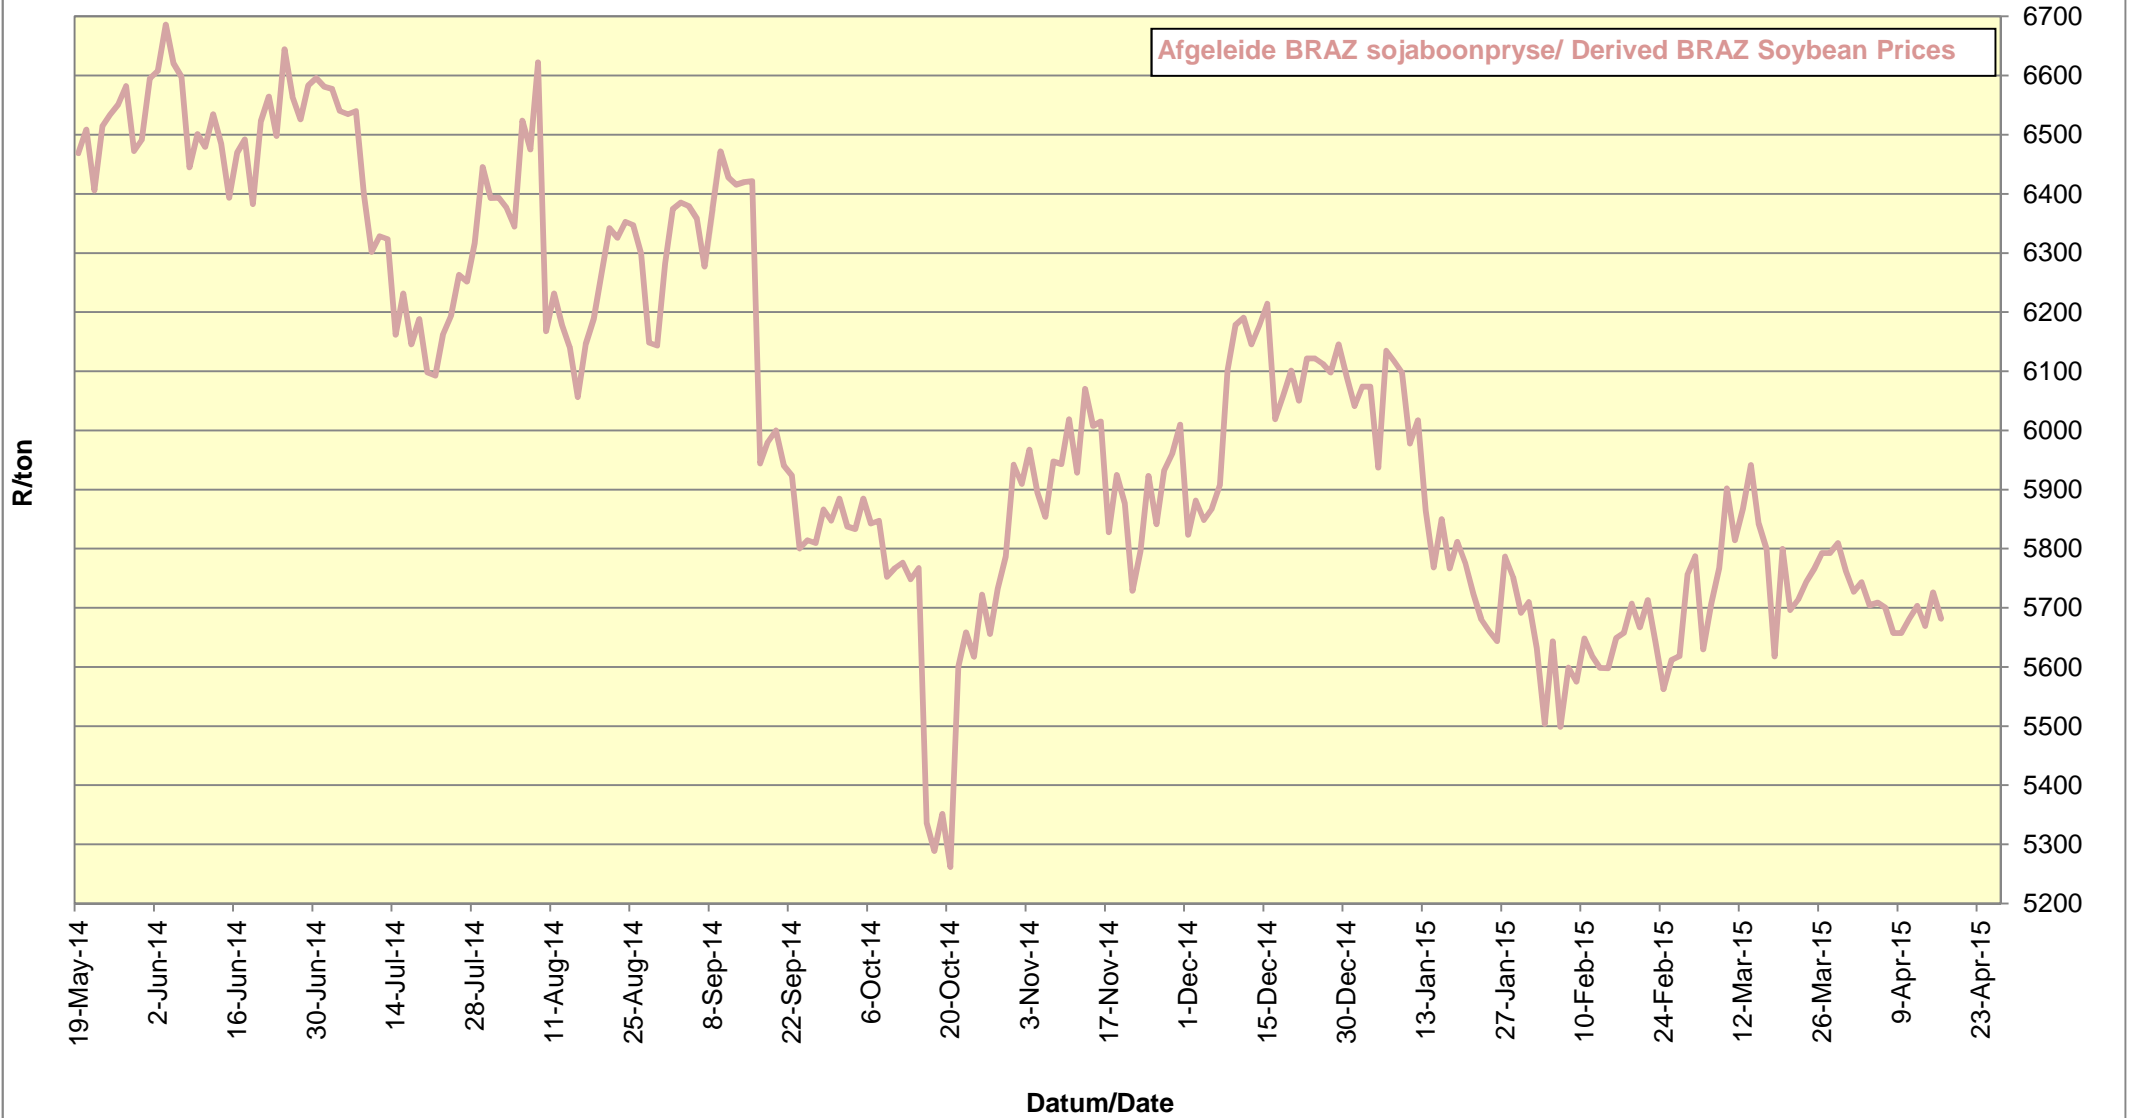

PRYSE VAN SOJABONE GELEWER IN RANDFONTEIN PRICES OF SOYBEANS DELIVERED IN RANDFONTEIN