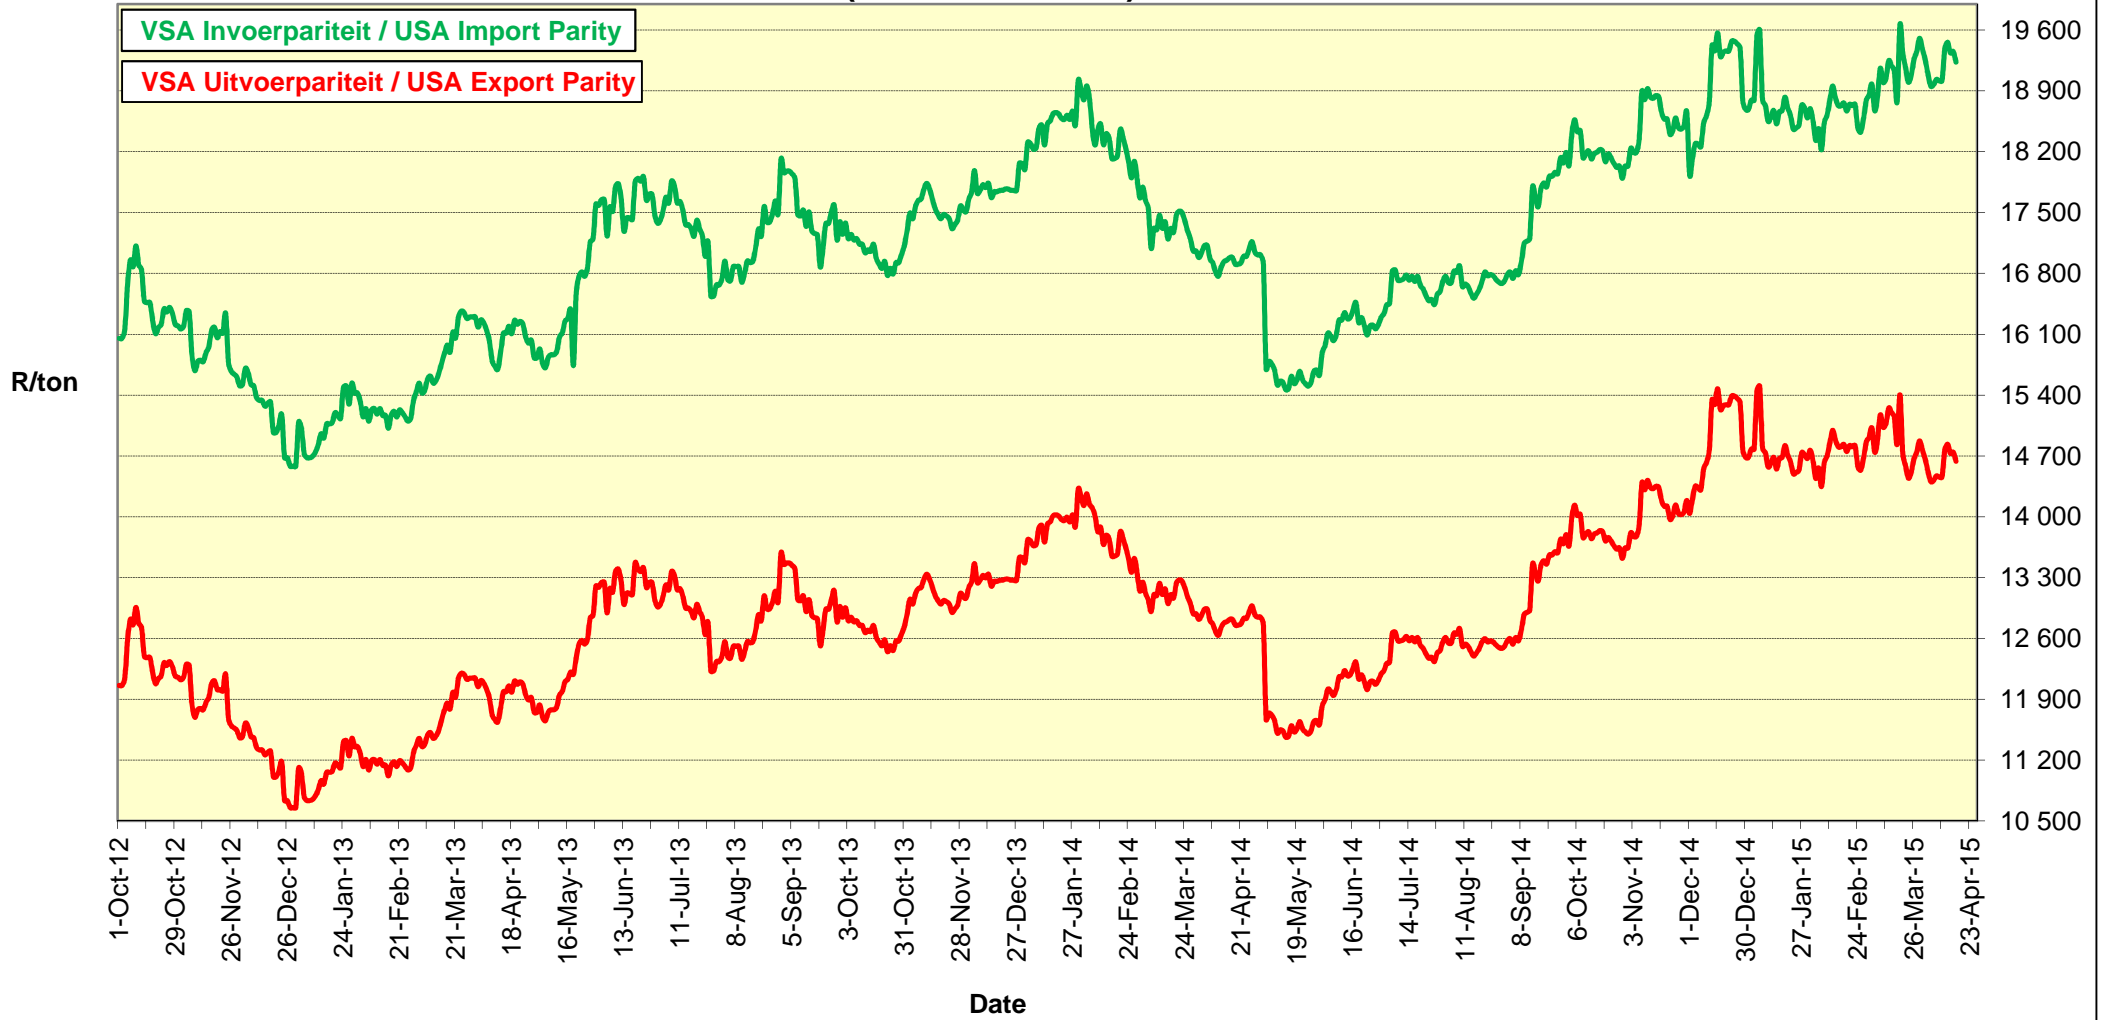

**PRYSE VAN UITGEDOP EN GESORTEERDE VSA KEURGRAAD GRONDBONE MET 'N
PITGROOTTE VAN 40/50 pitgrootte (RANDFONTEIN)
PRICES OF PROCESSED AND GRADED USA CHOICE GRADE GROUNDNUTS (40/50)
(RANDFONTEIN)**

**PRYSE VAN UITGEDOP EN GESORTEERDE ARGENTYNSE KEURGRAADGRONDBONE MET 'N
PITGROOTTE VAN 40/50 (RANDFONTEIN)
PRICES OF PROCESSED AND GRADED ARGENTINEAN CHOICE GRADE GROUNDNUTS
(40/50) (RANDFONTEIN)**