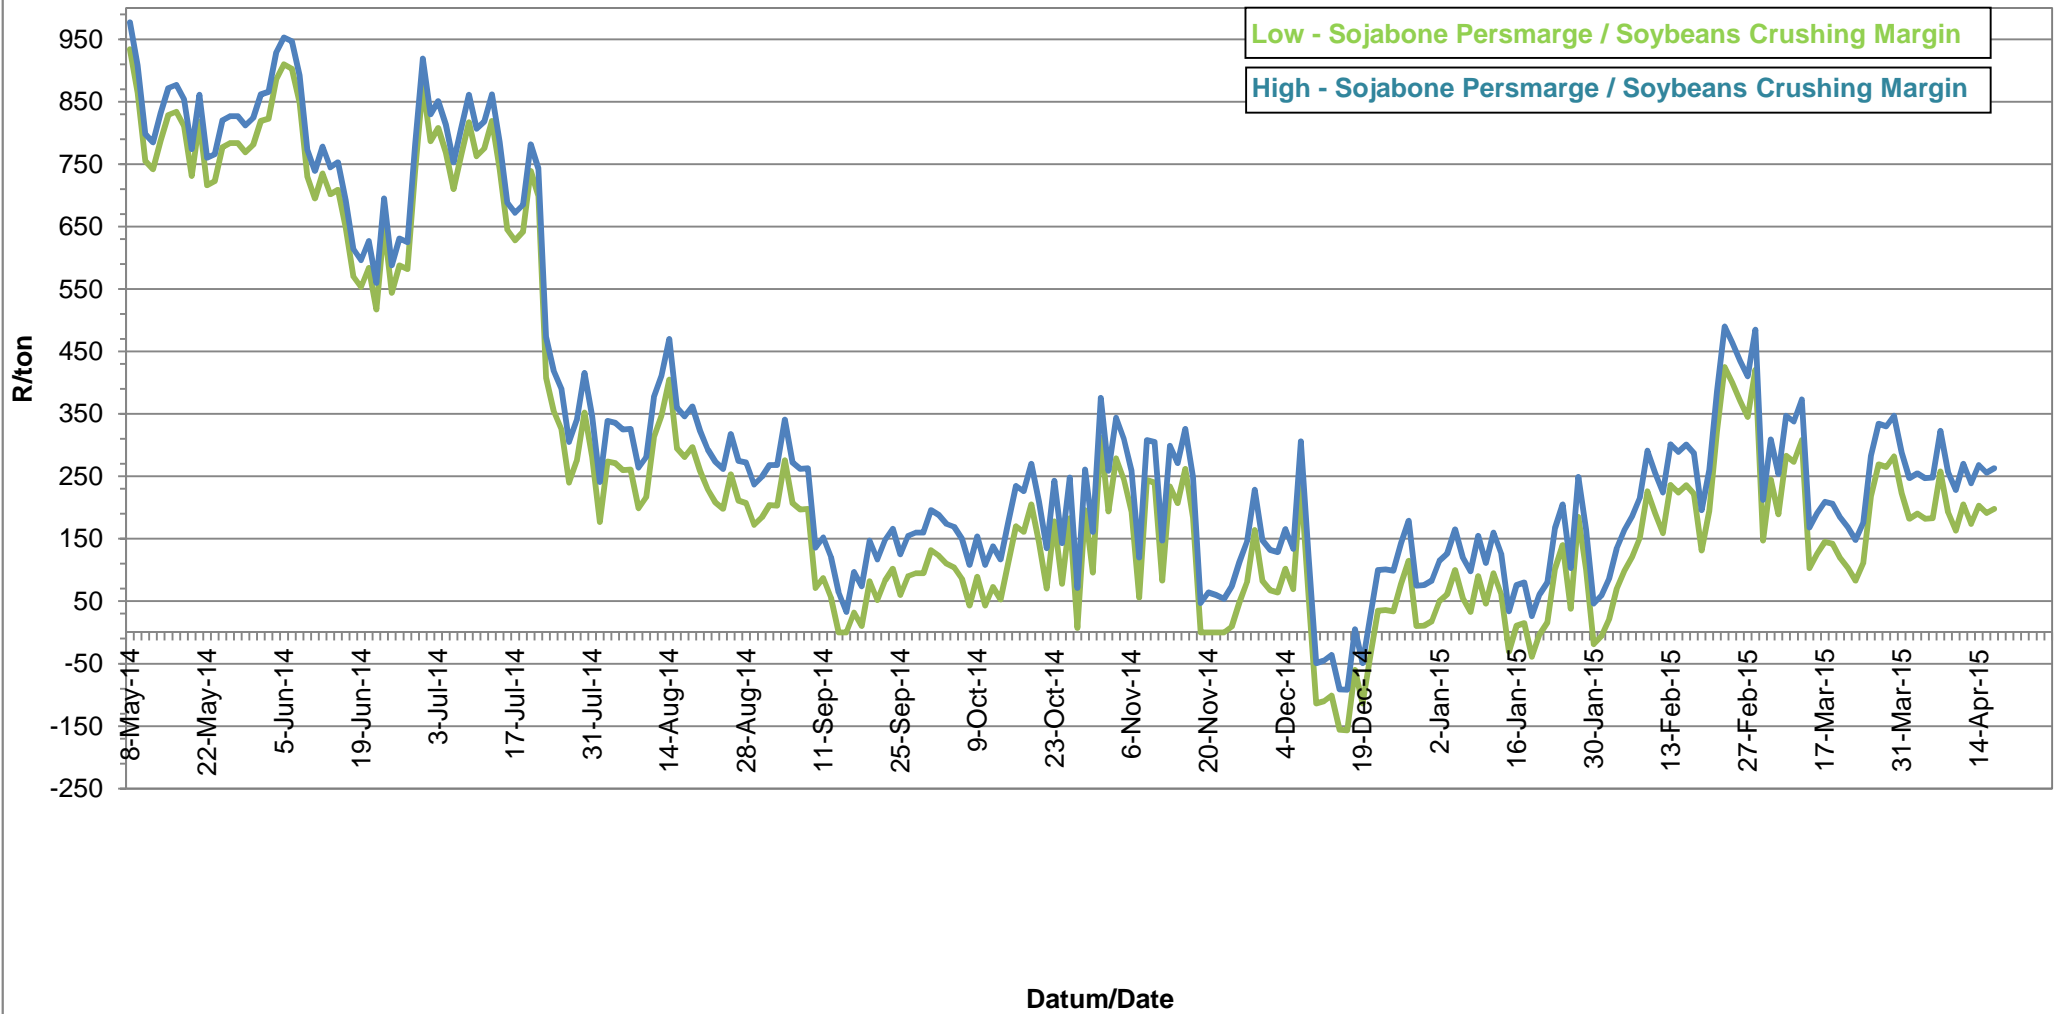

PRYSE VAN SOJABONE GELEWER IN RANDFONTEIN PRICES OF SOYBEANS DELIVERED IN RANDFONTEIN