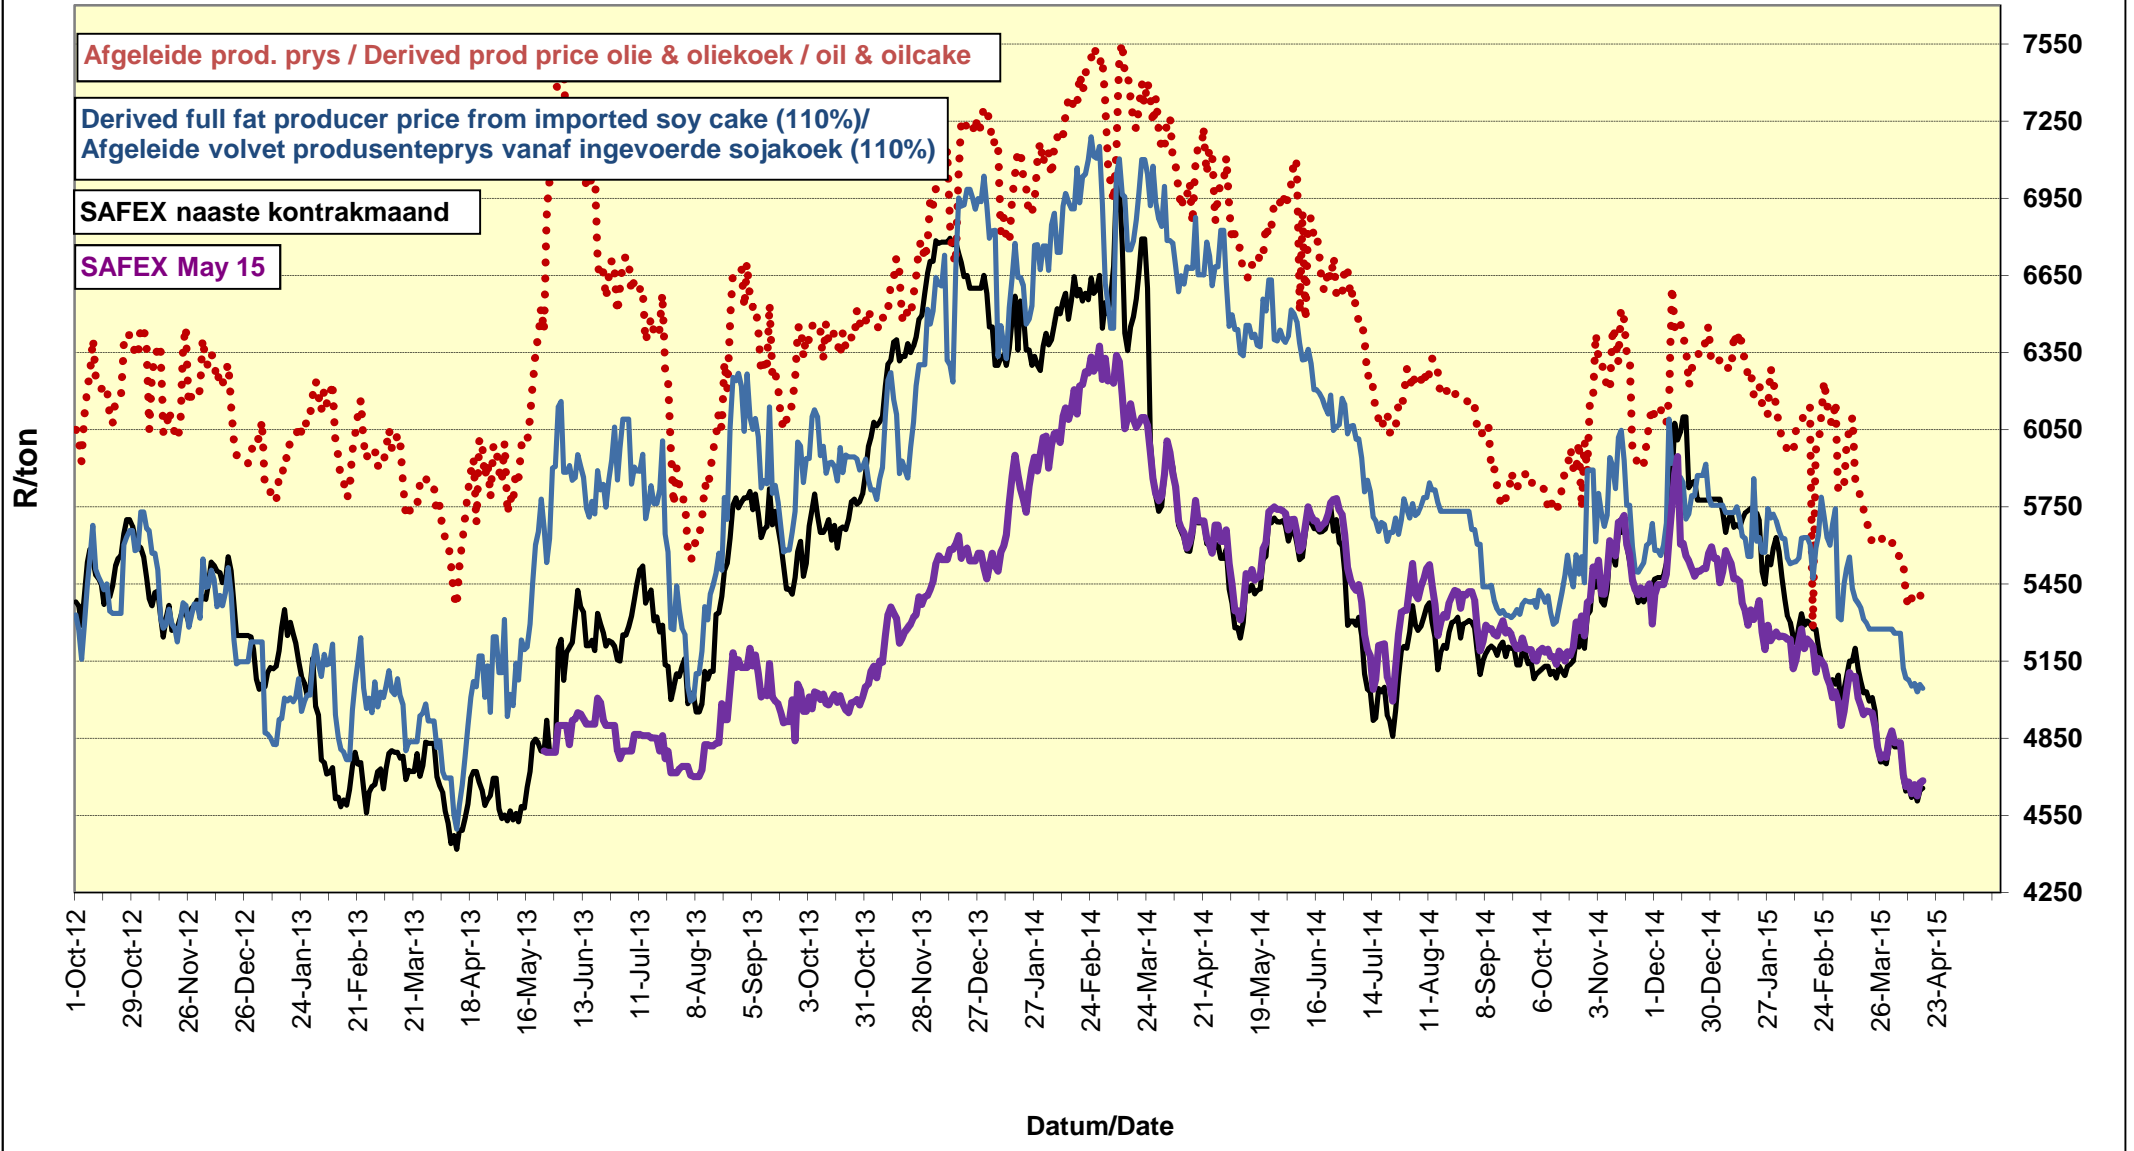

PRYSE VAN SOJABONE GELEWER IN RANDFONTEIN PRICES OF SOYBEANS DELIVERED IN RANDFONTEIN