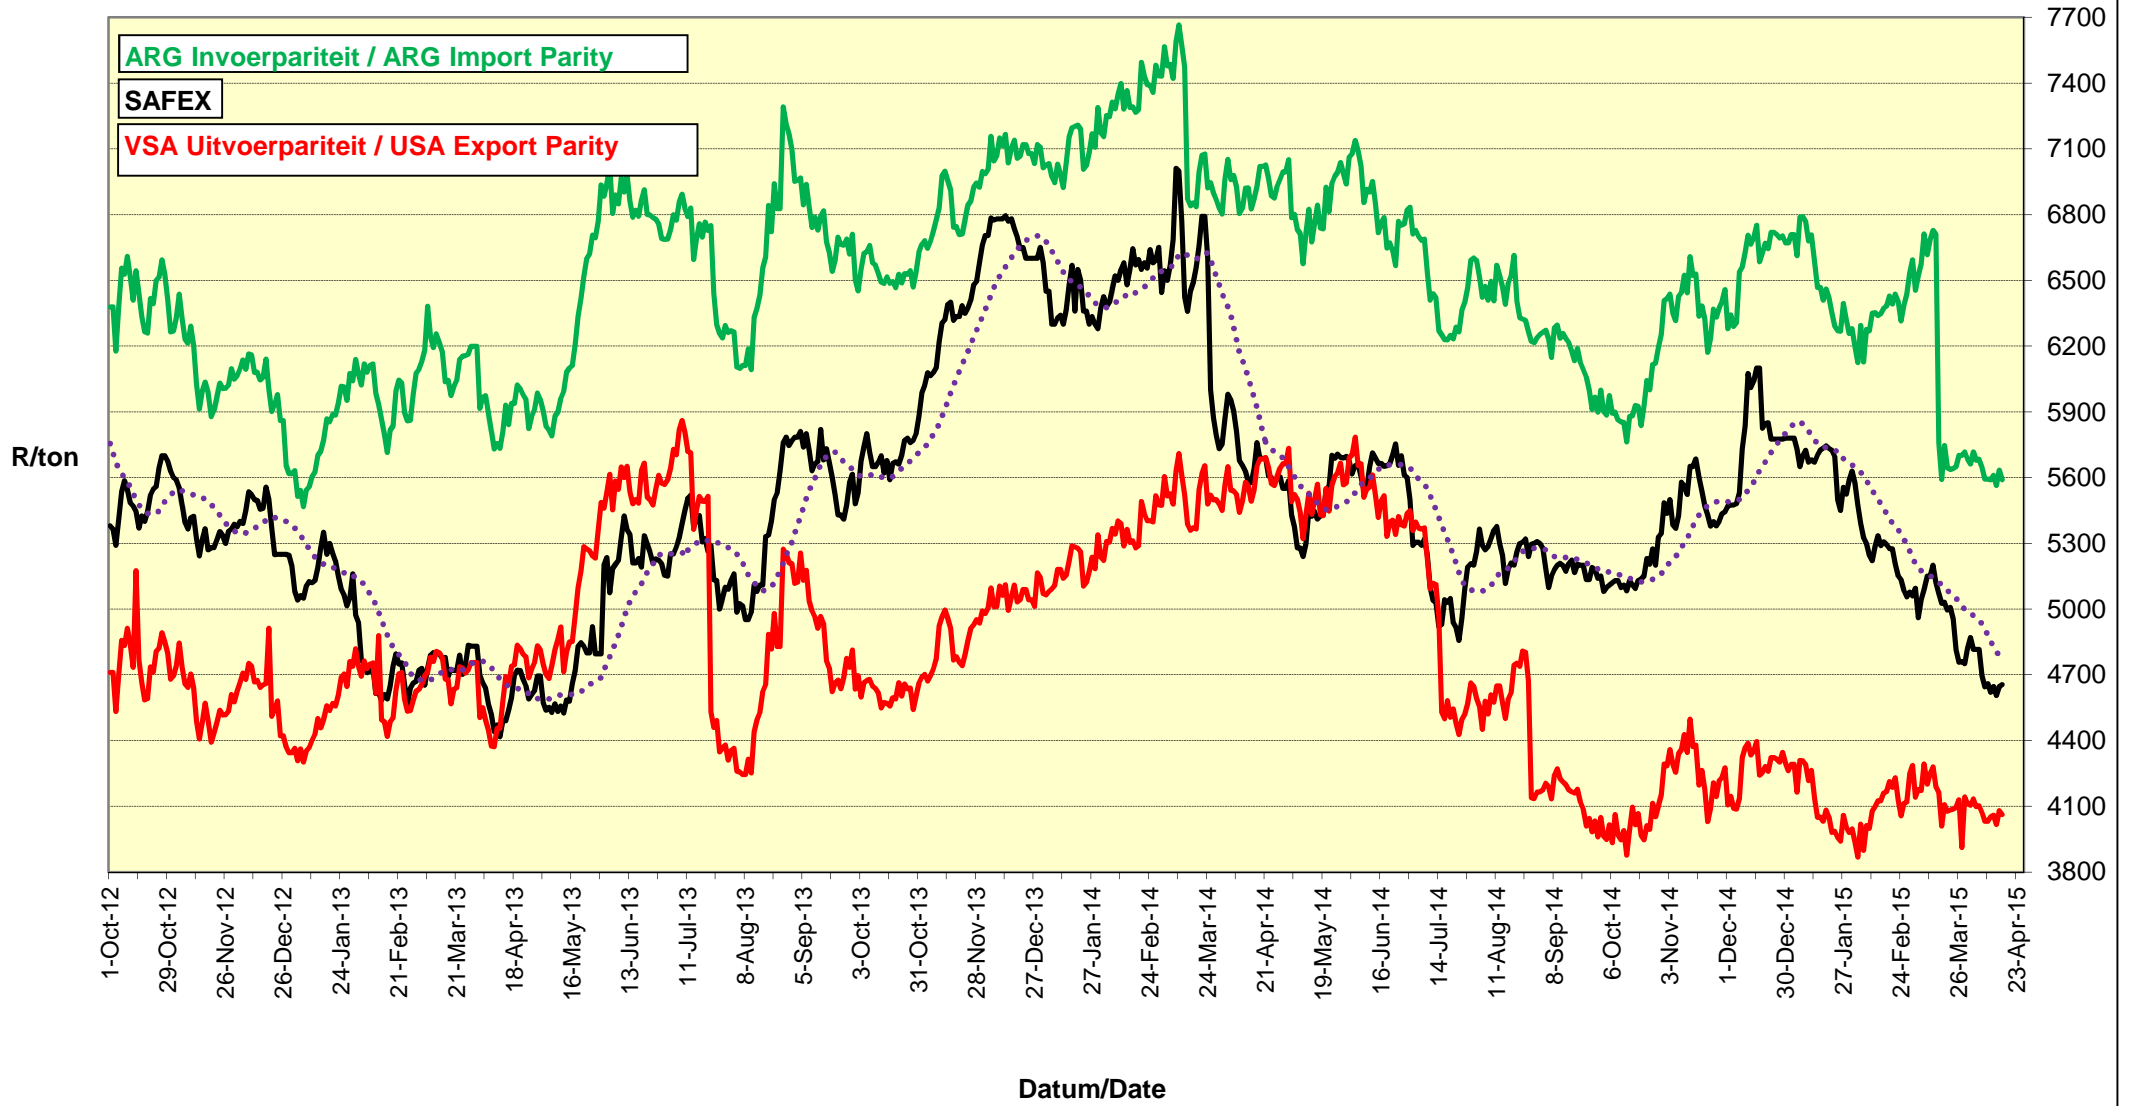

PRYSE VAN SOJABONE GELEWER IN RANDFONTEIN PRICES OF SOYBEANS DELIVERED IN RANDFONTEIN