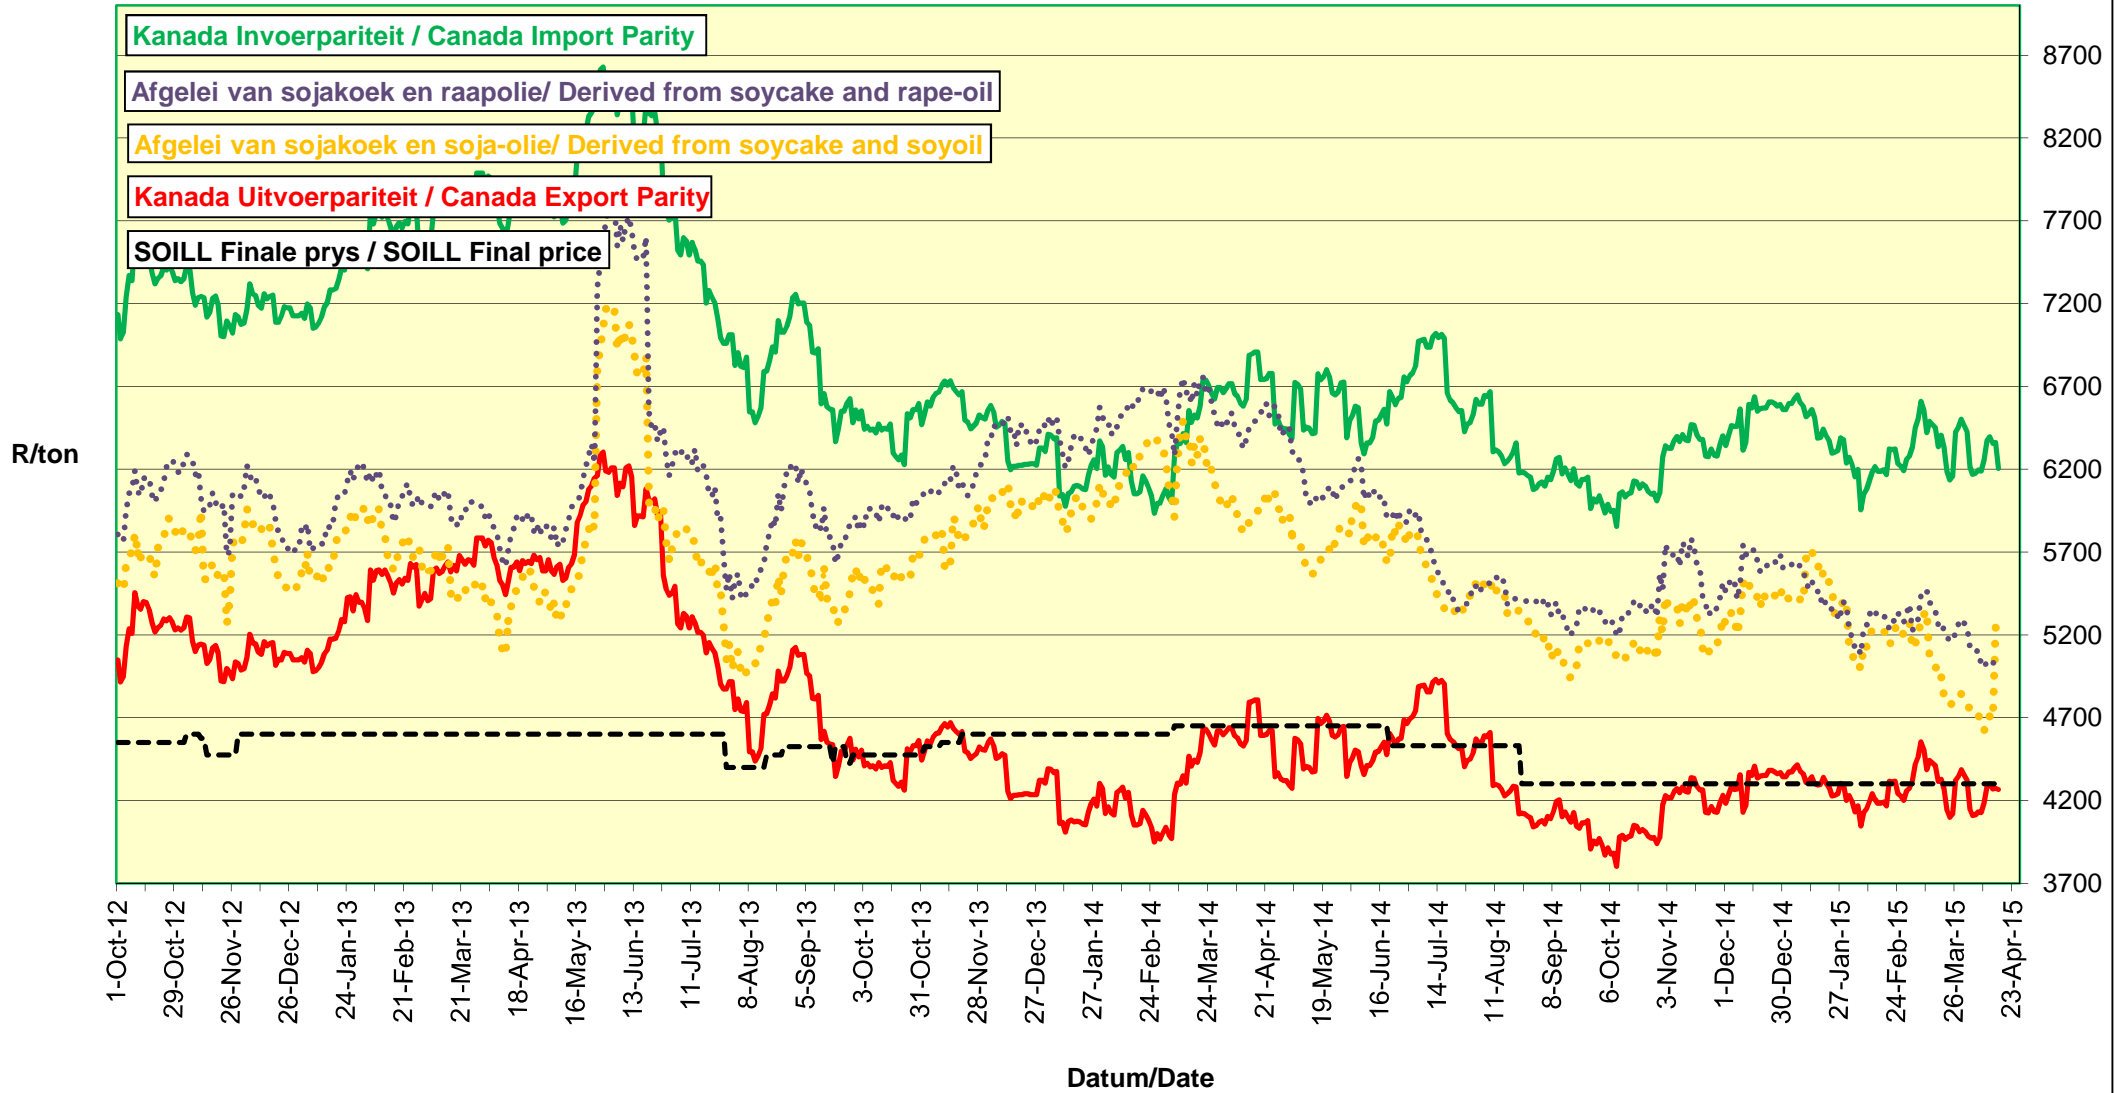

**PRYSE VAN UITGEDOP EN GESORTEERDE VSA KEURGRAAD GRONDBONE MET 'N
PITGROOTTE VAN 40/50 pitgrootte (RANDFONTEIN)
PRICES OF PROCESSED AND GRADED USA CHOICE GRADE GROUNDNUTS (40/50)
(RANDFONTEIN)**

**PRYSE VAN UITGEDOP EN GESORTEERDE ARGENTYNSE KEURGRAADGRONDBONE MET 'N
PITGROOTTE VAN 40/50 (RANDFONTEIN)
PRICES OF PROCESSED AND GRADED ARGENTINEAN CHOICE GRADE GROUNDNUTS
(40/50) (RANDFONTEIN)**