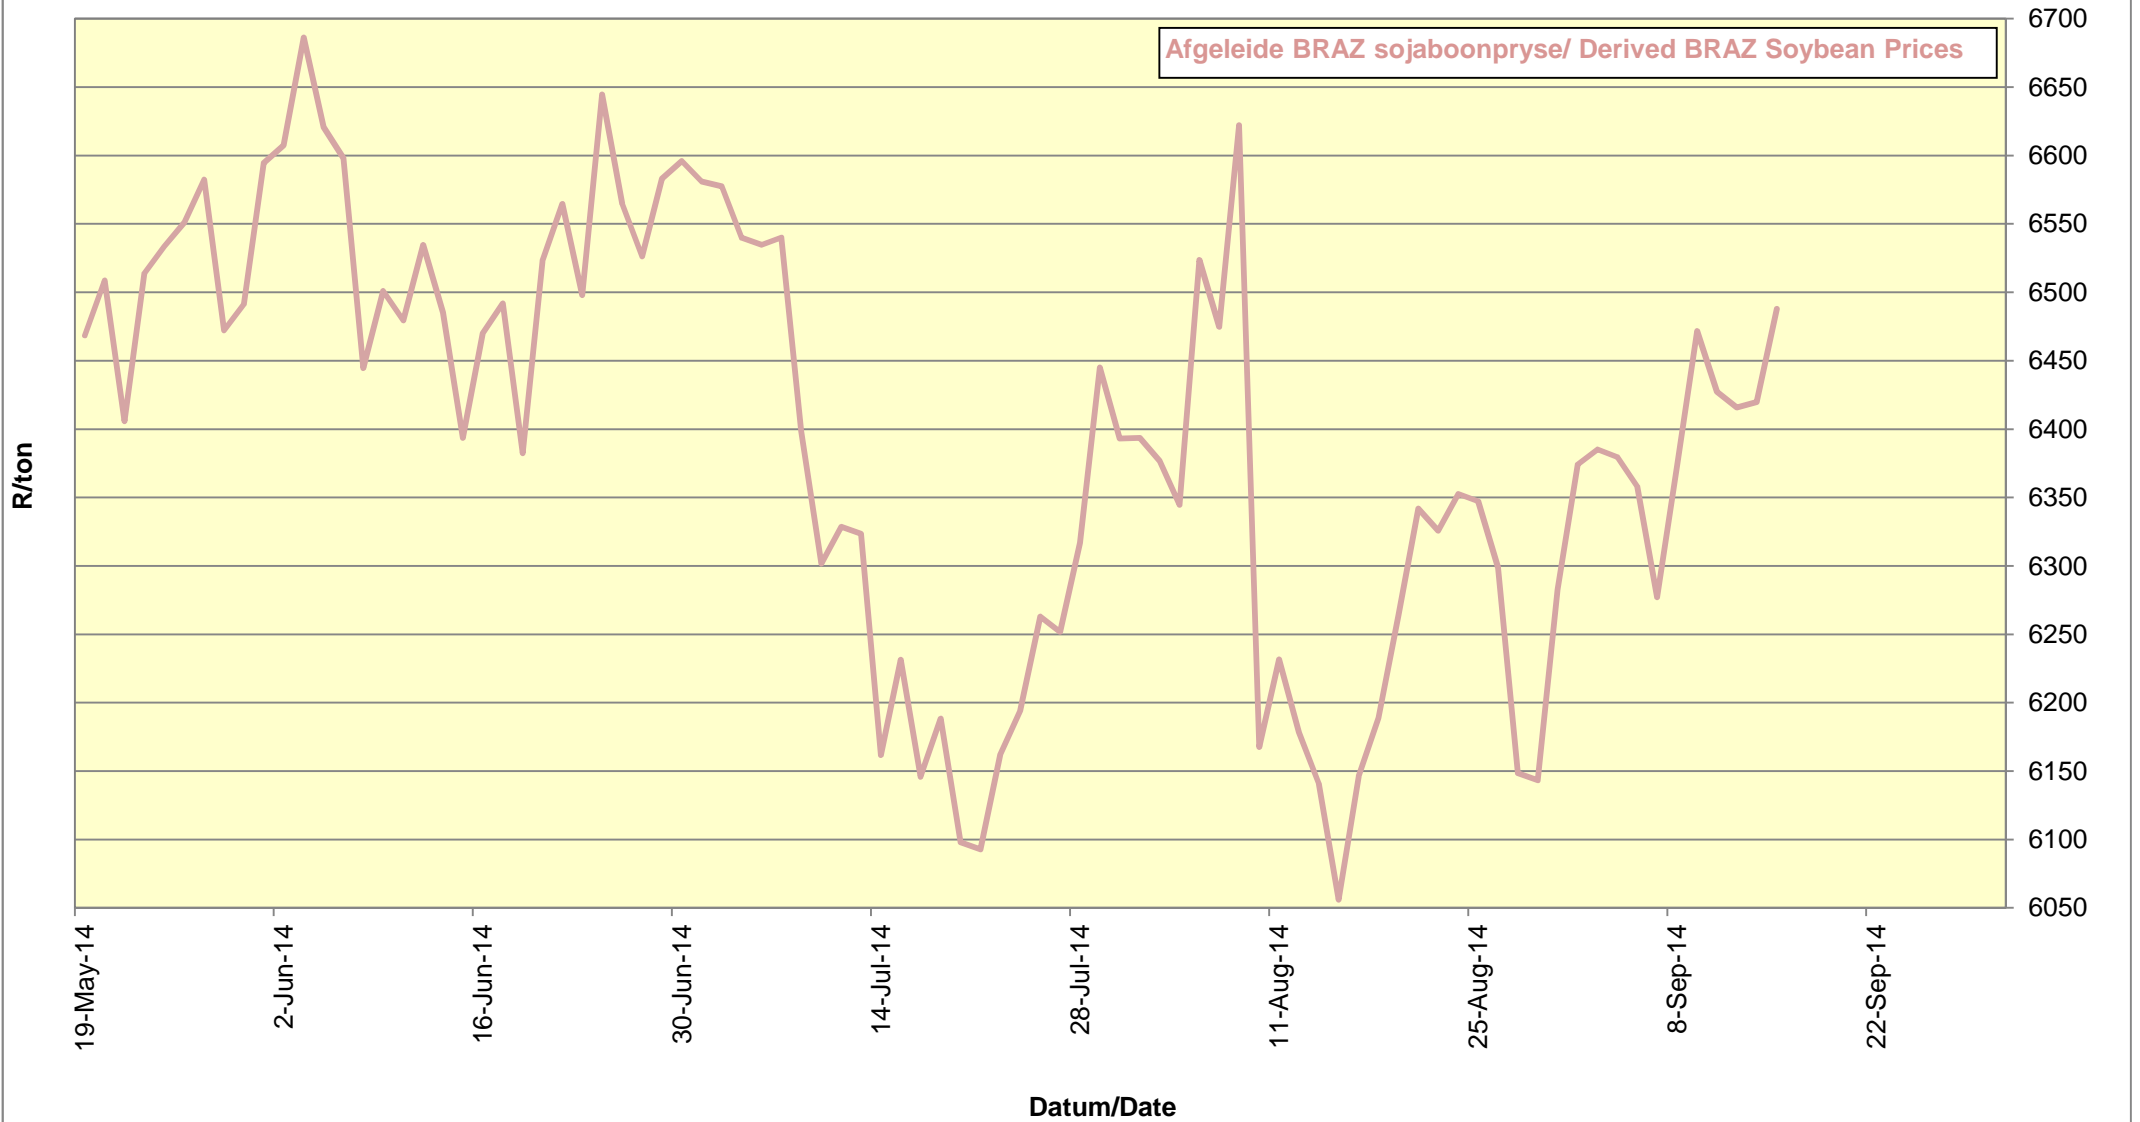

PRYSE VAN SOJABONE GELEWER IN RANDFONTEIN PRICES OF SOYBEANS DELIVERED IN RANDFONTEIN