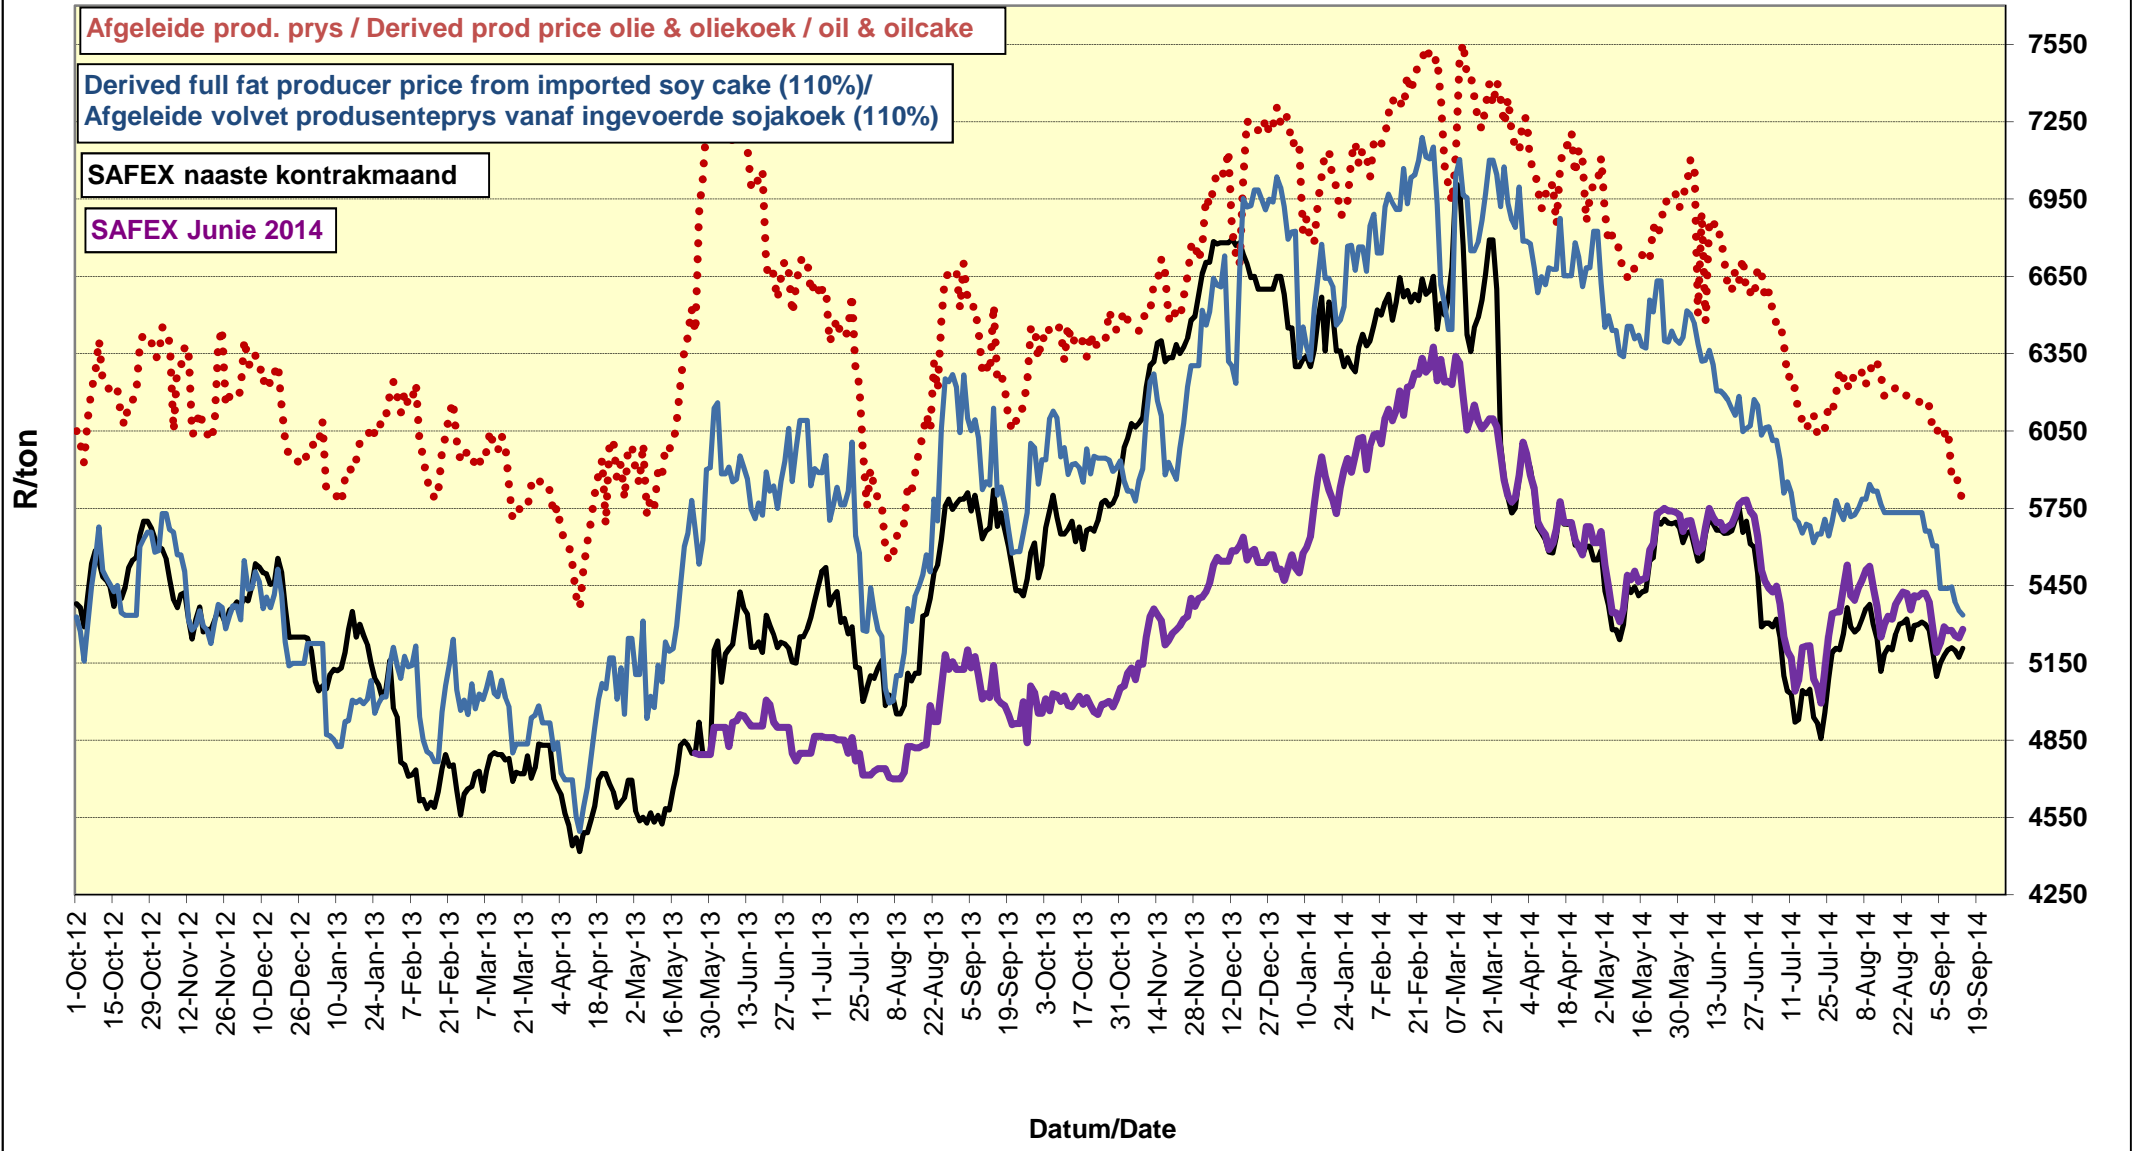

**PRYSE VAN SOJABONE GELEWER IN RANDFONTEIN
PRICES OF SOYBEANS DELIVERED IN RANDFONTEIN**