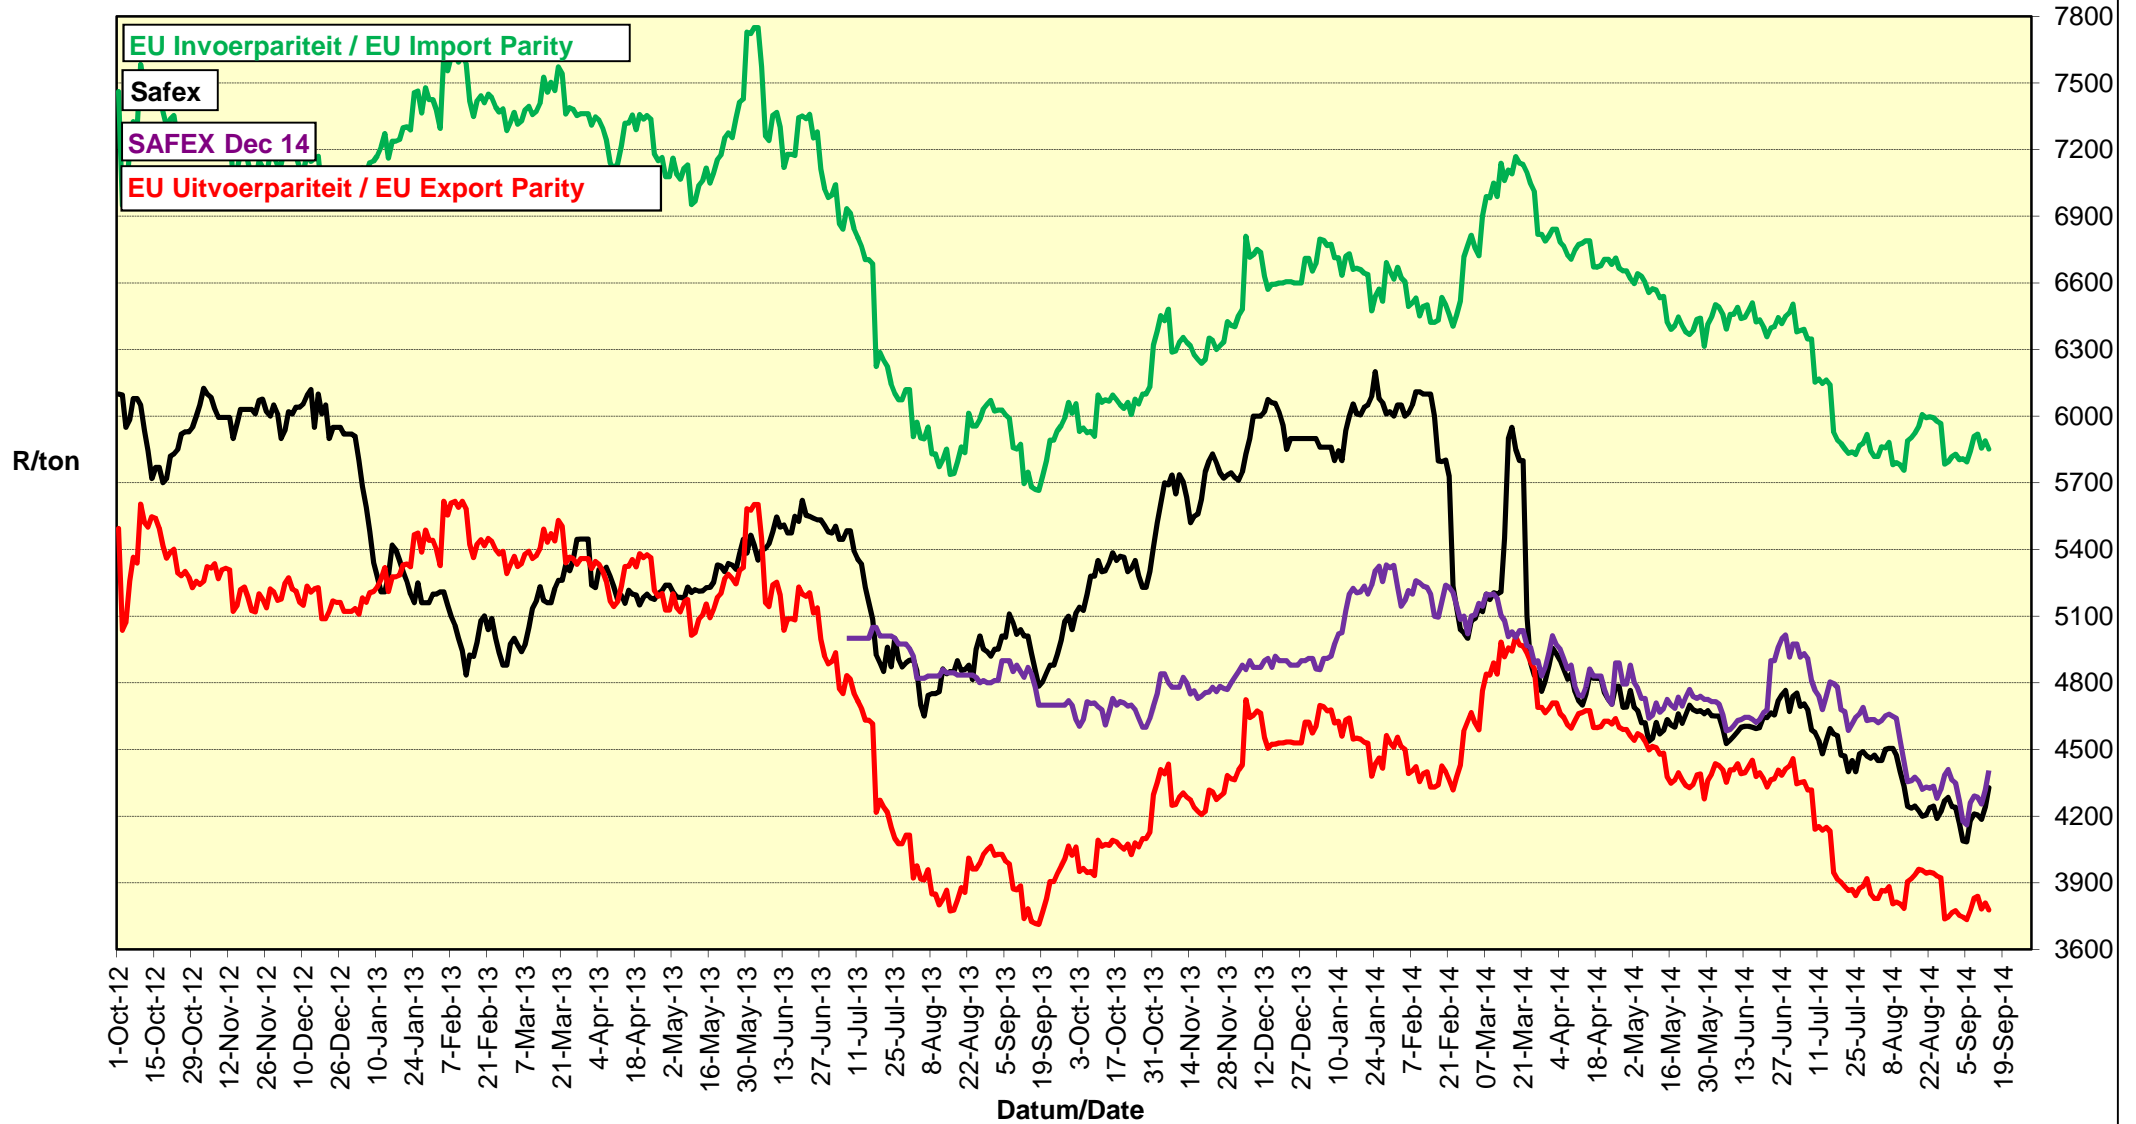

PRYSE VAN EU SONNEBLOMSAAD GELEWER IN RANDFONTEIN PRICES OF EU SUNFLOWER SEED DELIVERED IN RANDFONTEIN