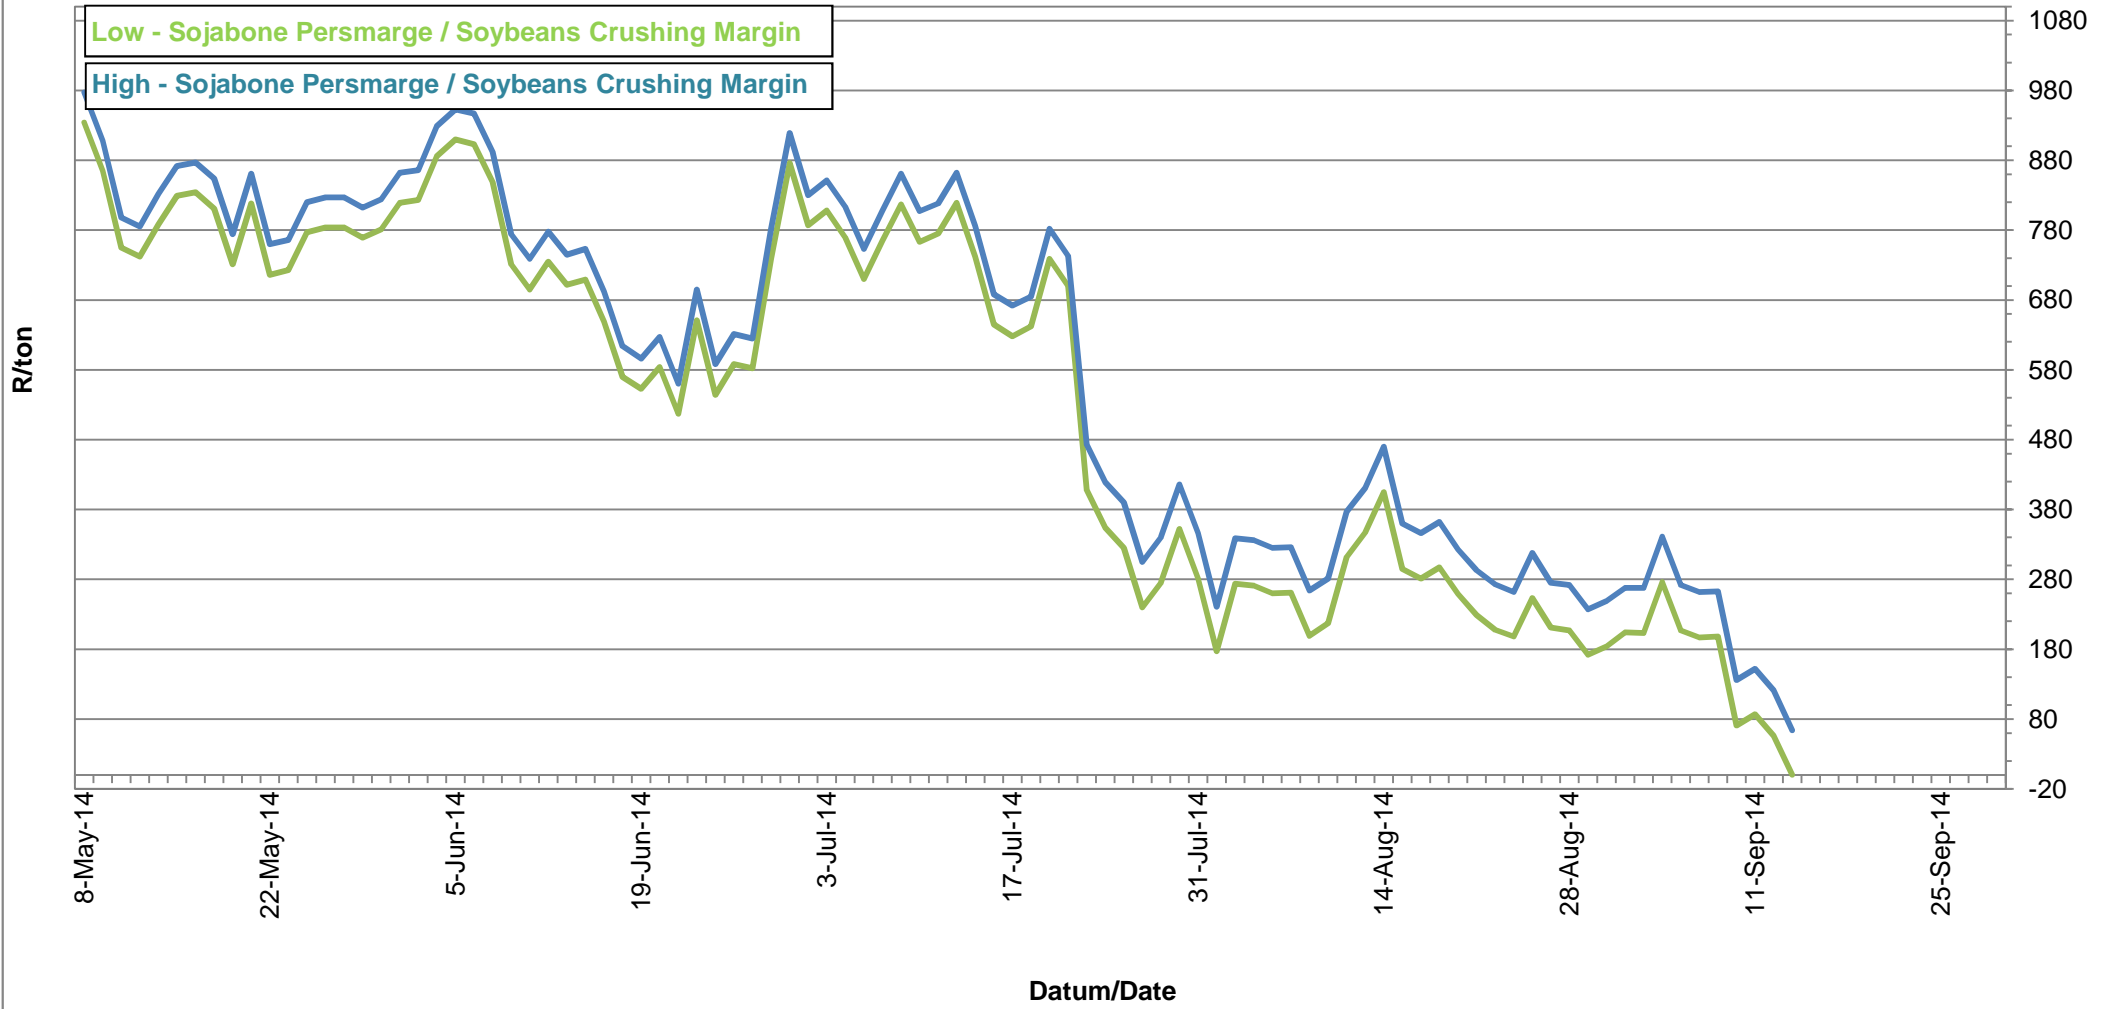

PRYSE VAN SOJABONE GELEWER IN RANDFONTEIN PRICES OF SOYBEANS DELIVERED IN RANDFONTEIN