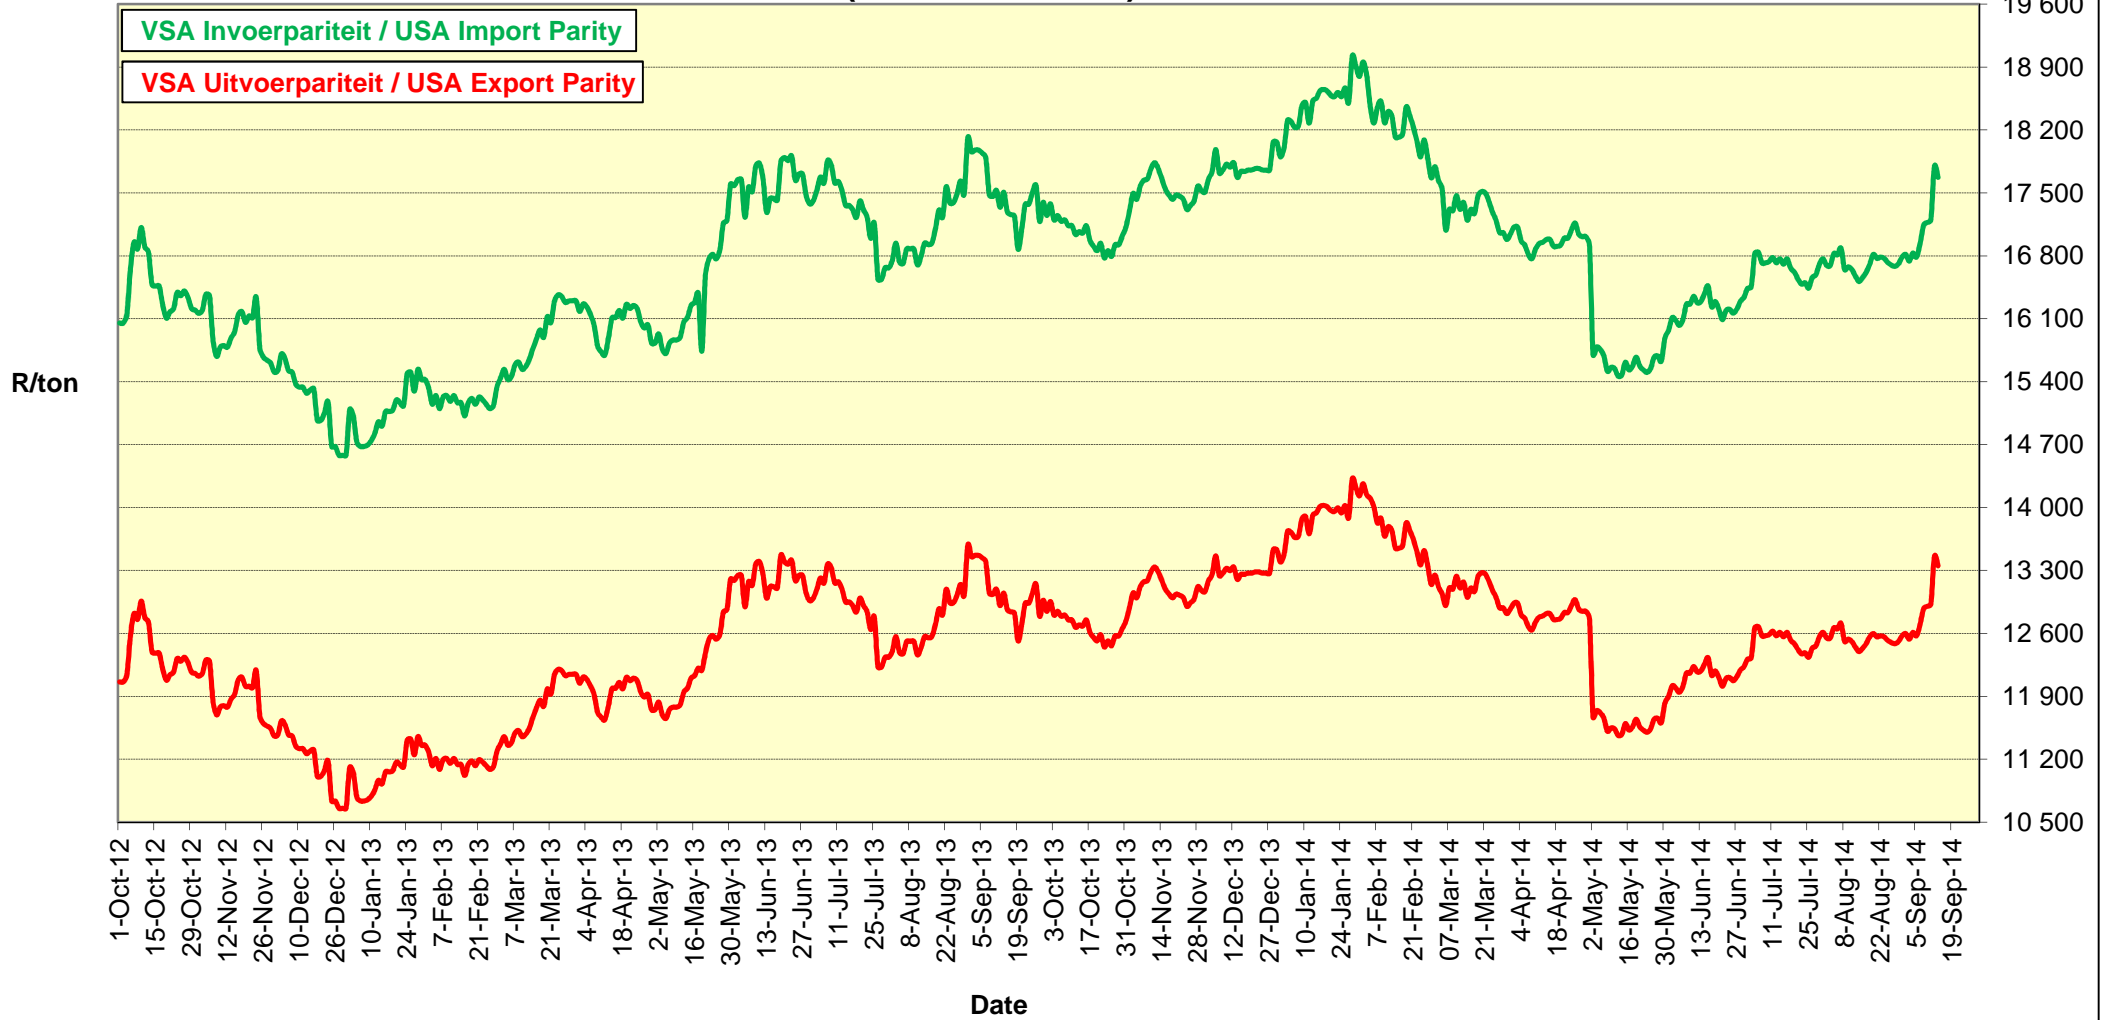

**PRYSE VAN UITGEDOP EN GESORTEERDE VSA KEURGRAAD GRONDBONE MET 'N
PITGROOTTE VAN 40/50 pitgrootte (RANDFONTEIN)
PRICES OF PROCESSED AND GRADED USA CHOICE GRADE GROUNDNUTS (40/50)
(RANDFONTEIN)**

**PRYSE VAN UITGEDOP EN GESORTEERDE ARGENTYNSE KEURGRAADGRONDBONE MET 'N
PITGROOTTE VAN 40/50 (RANDFONTEIN)
PRICES OF PROCESSED AND GRADED ARGENTINEAN CHOICE GRADE GROUNDNUTS
(40/50) (RANDFONTEIN)**