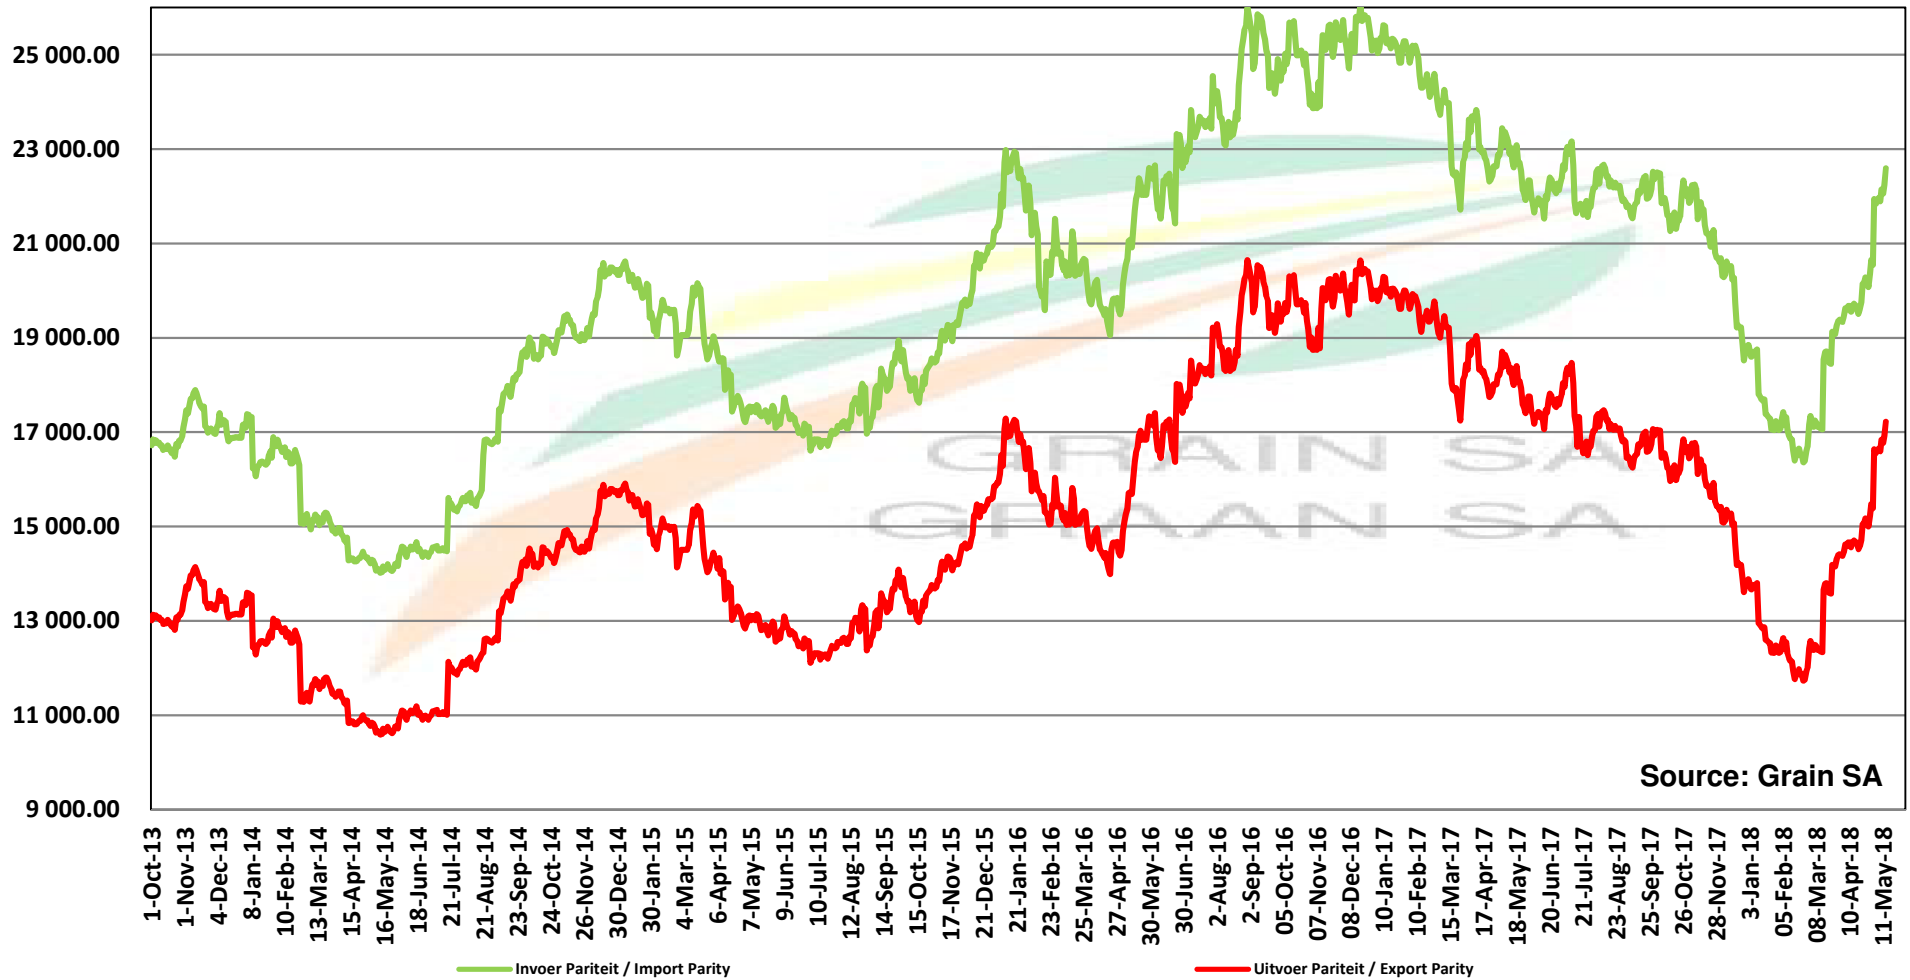

Source: Grain SA

- Import Par - S/Cape
- Export Parity - S/Cape
- GSA Derived Canola Price - S/Cape (Milldoor)
- GSA Derived Rapeseed Price - S/Cape (Milldoor)
- Canola Milldoor Price SOILL
- SOIL Final Producer Price SOIL

PRICES OF PROCESSED AND GRADED USA CHOICE GRADE GROUNDNUTS (40/50) (RANDFONTEIN)
PRYSE VAN UITGEDOP EN GESORTEERDE VSA KEURGRAAD GRONDBONE MET 'N PITGROOTTE VAN
40/50 pitgrootte (RANDFONTEIN)

**PRICES OF PROCESSED AND GRADED ARGENTINEAN CHOICE GRADE GROUNDNUTS (40/50)
(RANDFONTEIN)**

**PRYSE VAN UITGEDOP EN GESORTEERDE ARGENTYNSE KEURGRAADGRONDBONE MET 'N
PITGROOTTE VAN 40/50 (RANDFONTEIN)**

Source: Grain SA