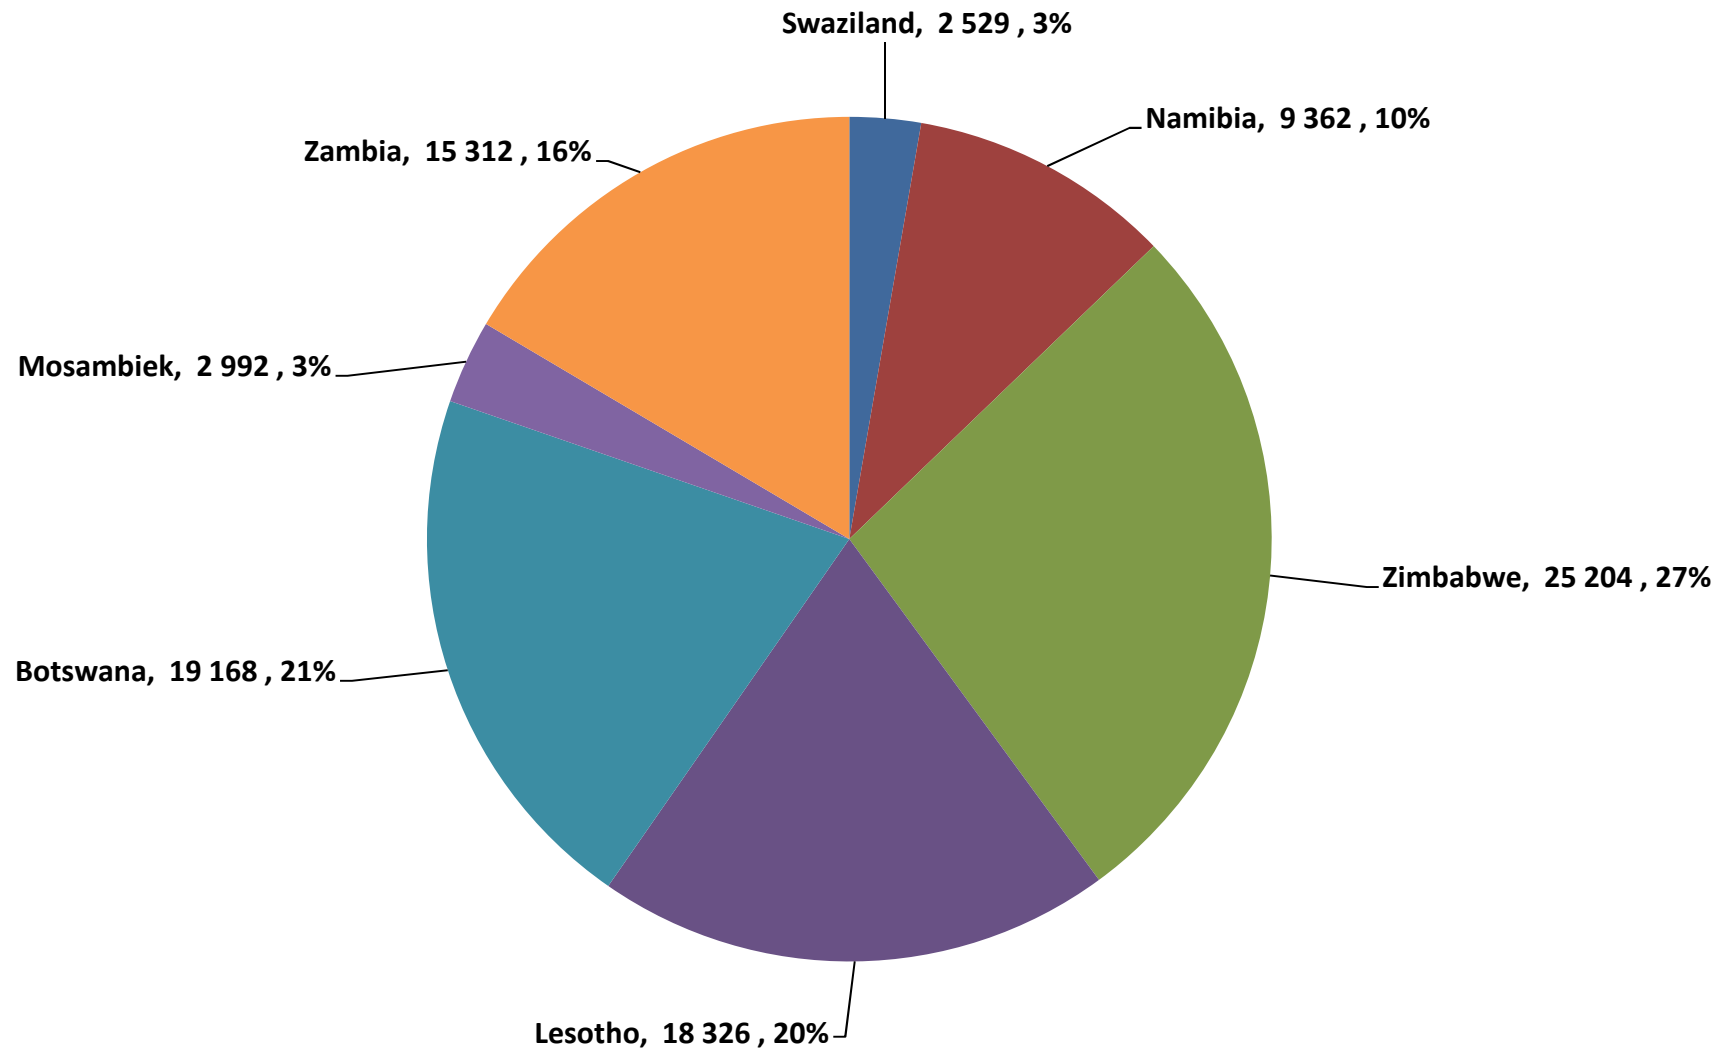

South African Wheat Imports /
Suid-Afrikaanse Koring Invoere

Koringinvoere/Wheat imports - 2016/2017 (ton)

Koringuitvoere/Wheat exports - 2016/2017 (ton)

KORING: IN EN UITVOERE (2016/2017)
WHEAT : IMPORTS AND EXPORTS (2016/2017)