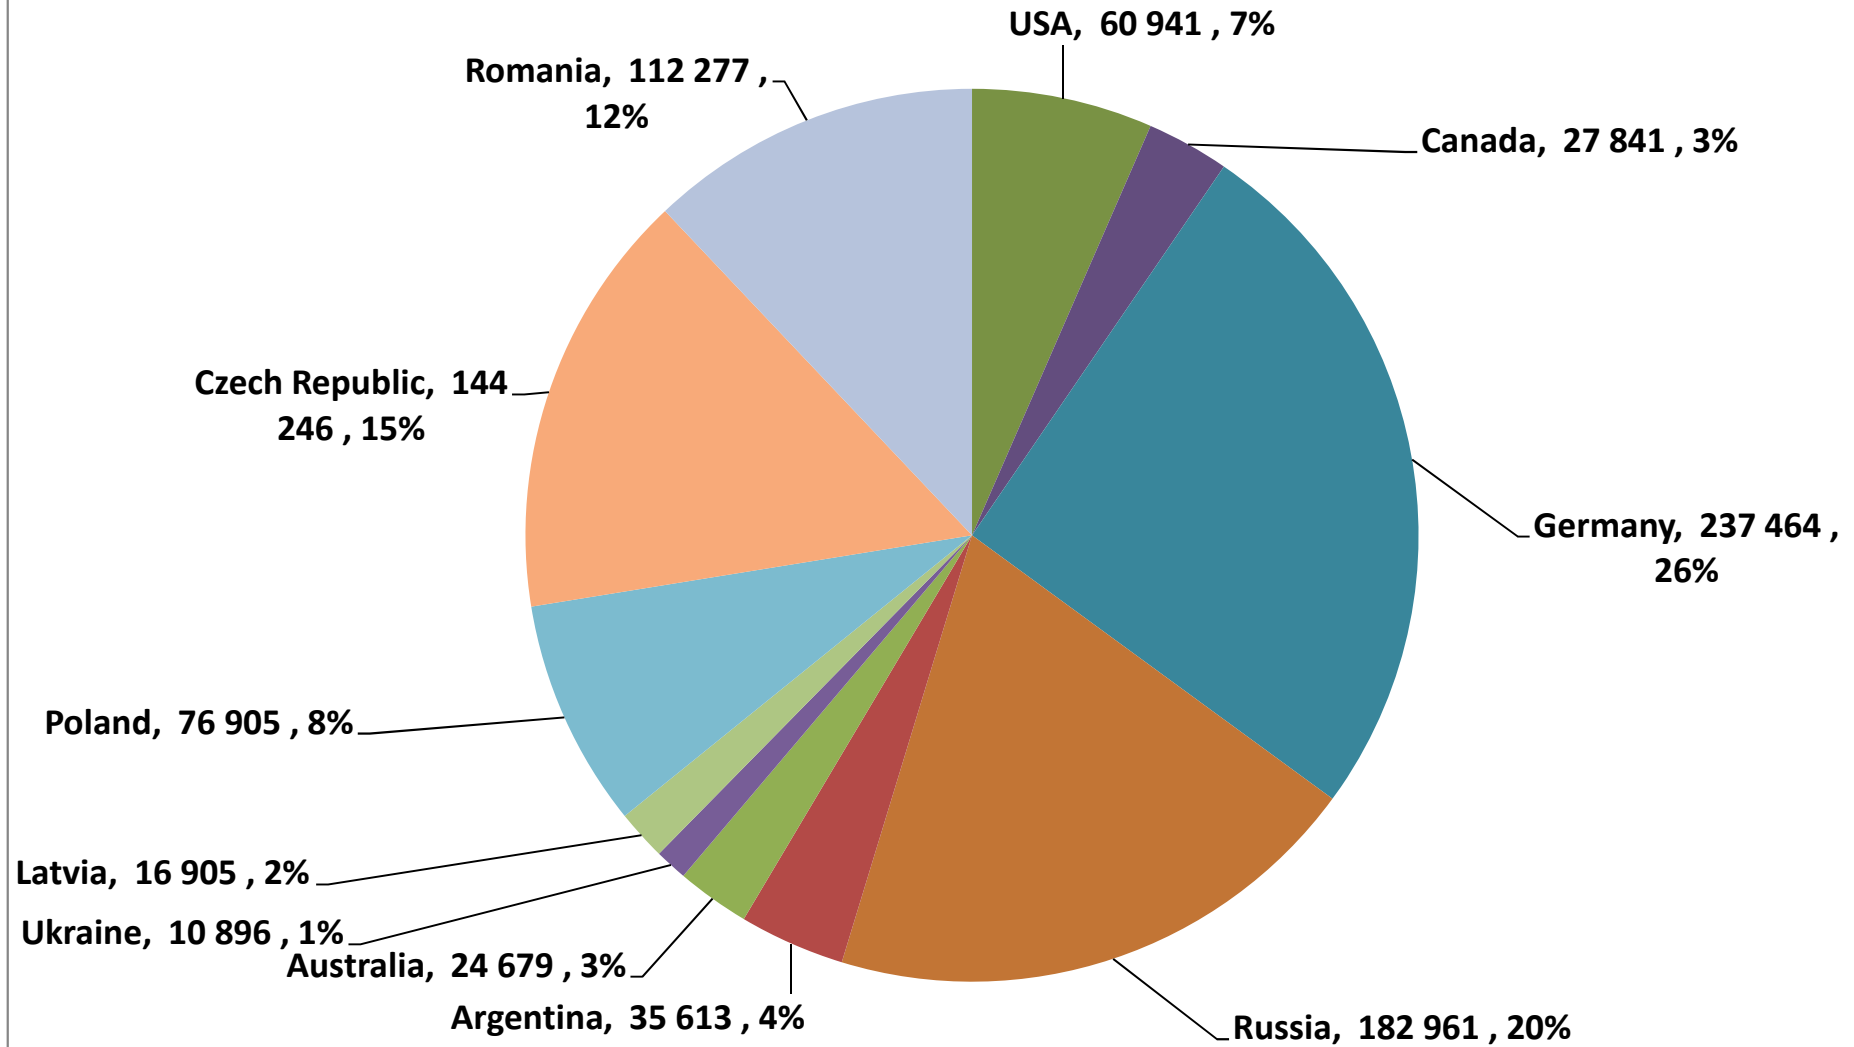

South African Wheat Imports /
Suid-Afrikaanse Koring Invoere

Koringinvoere/Wheat imports - 2016/2017 (ton)

Koringuitvoere/Wheat exports - 2016/2017 (ton)

KORING: IN EN UITVOERE (2016/2017)
WHEAT : IMPORTS AND EXPORTS (2016/2017)