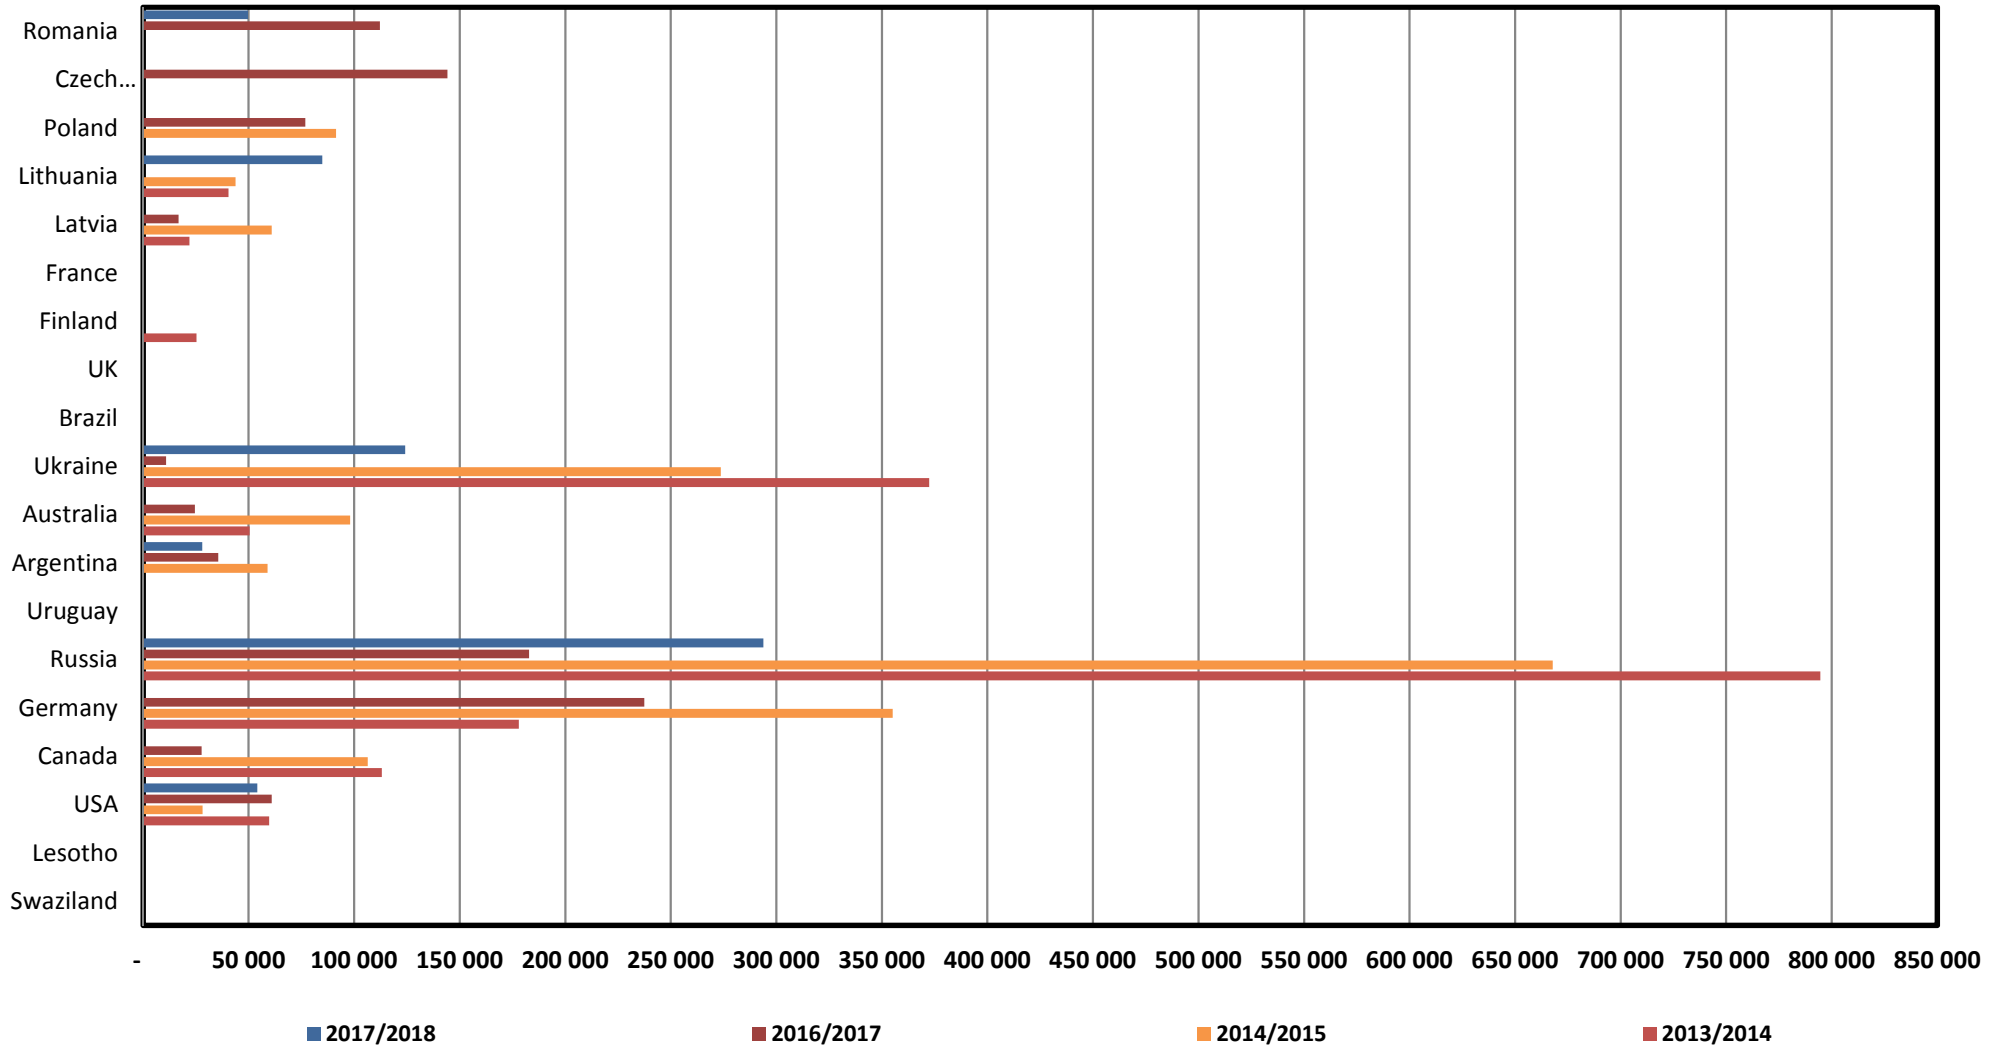

South African Wheat Imports /
Suid-Afrikaanse Koring Invoere

Koringinvoere/Wheat imports - 2016/2017 (ton)

Koringuitvoere/Wheat exports - 2016/2017 (ton)

KORING: IN EN UITVOERE (2016/2017)
WHEAT : IMPORTS AND EXPORTS (2016/2017)