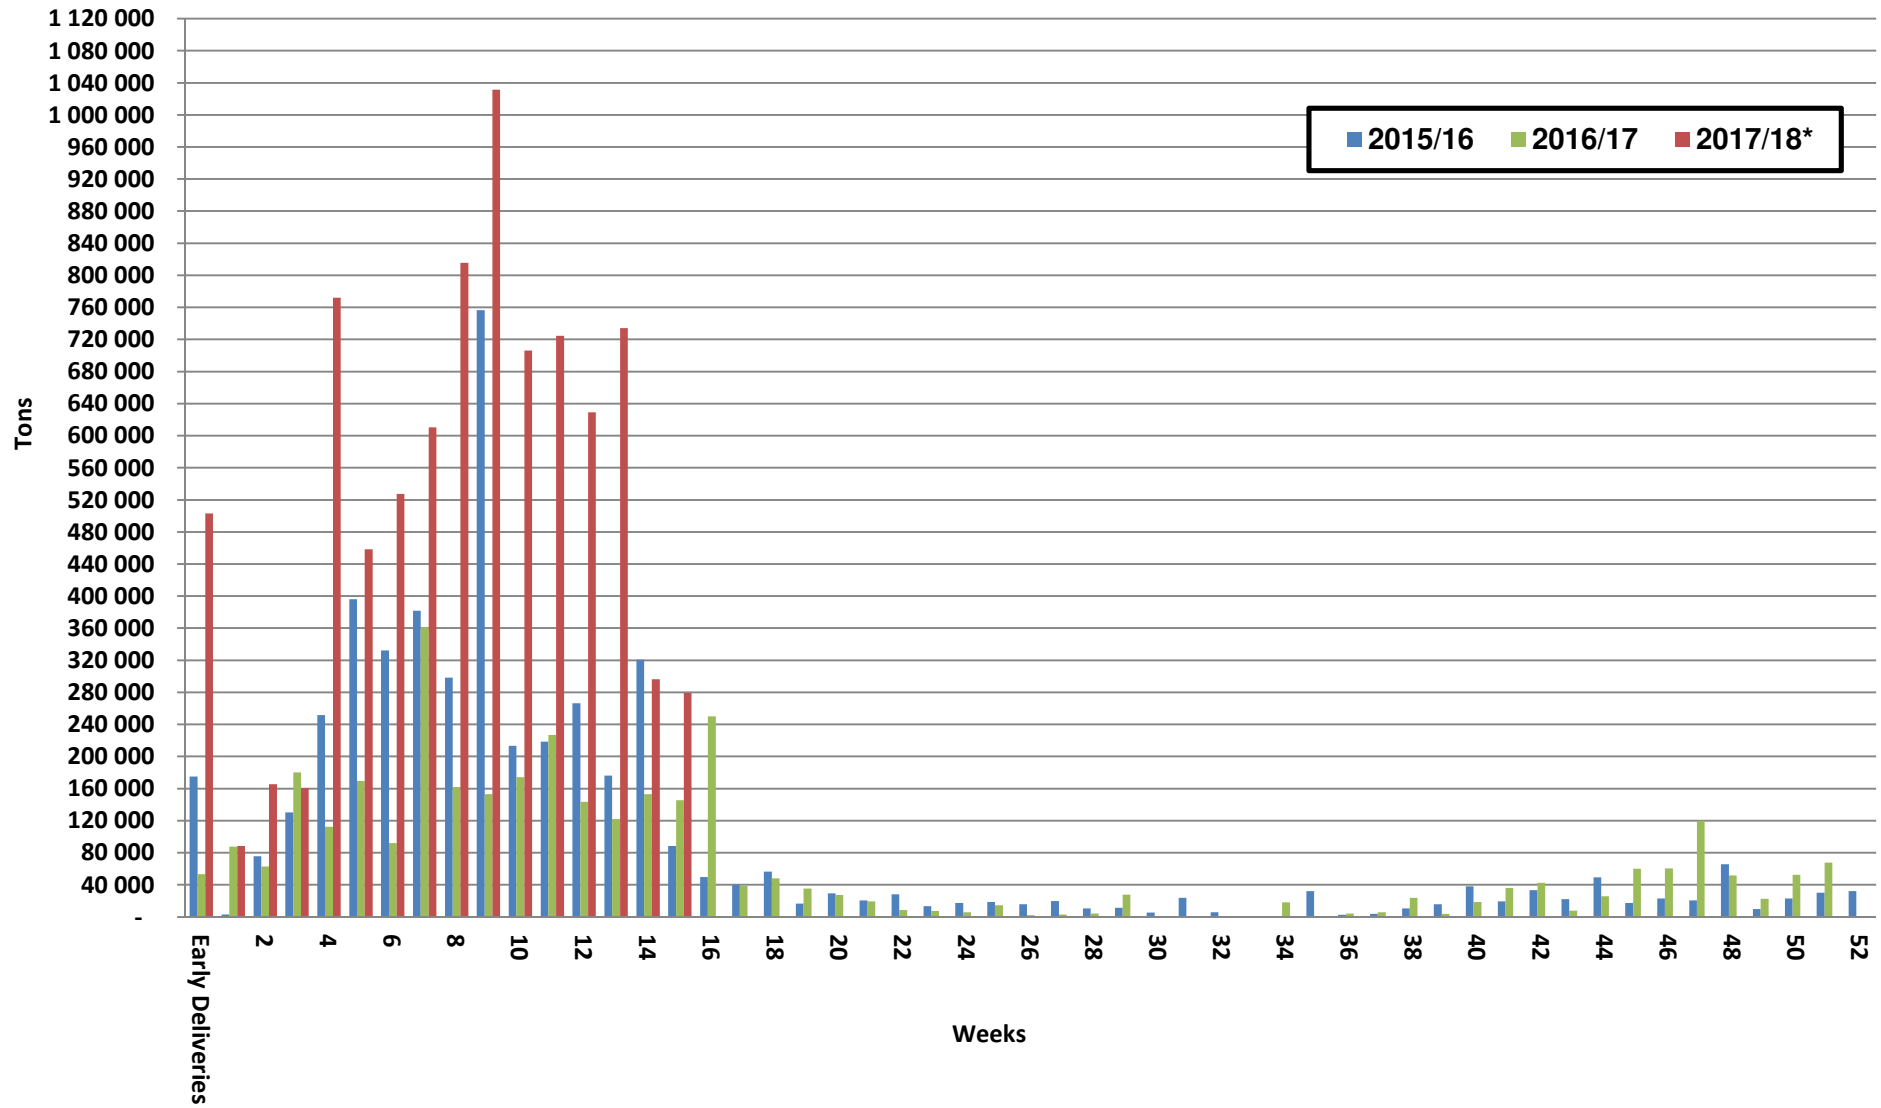

# White Maize: Weekly producer deliveries

# Yellow Maize: Weekly producer deliveries

## Weeklikse mielielewerings (Bemarkingsjaar: Mei tot April 2017/18)

Weeklikse totale mielielewerings (Bemarkingsjaar: Mei tot April)

Weeklikse kumulatiewe mielielewerings (Bemarkingsjaar: Mei tot April)

**Totale mielielewerings tot datum in vergelyking met vorige bemarkingsjare**