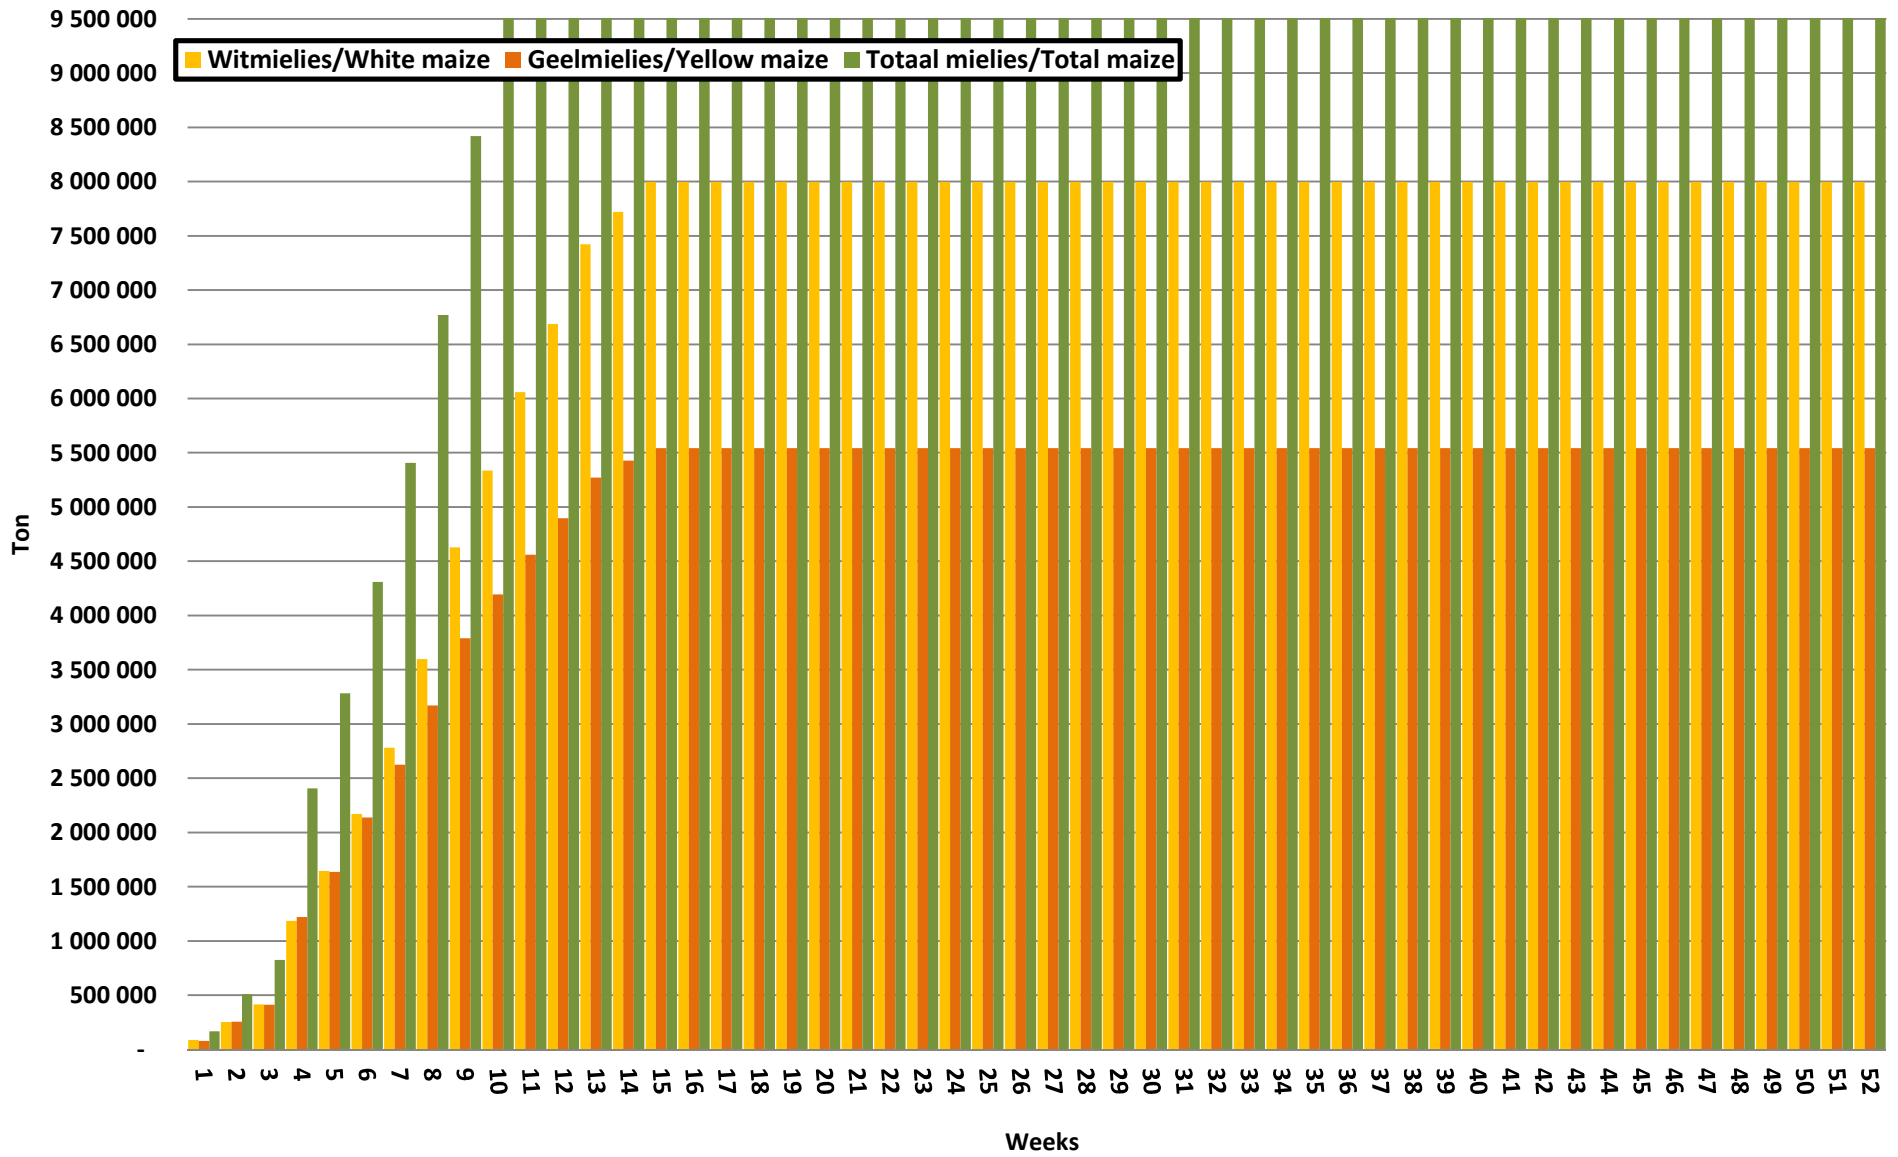

# Yellow Maize: Weekly producer deliveries

## Weeklikse mielielewerings (Bemarkingsjaar: Mei tot April 2017/18)

Weeklikse totale mielielewerings (Bemarkingsjaar: Mei tot April)

Weeklikse kumulatiewe mielielewerings (Bemarkingsjaar: Mei tot April)

**Totale mielielewerings tot datum in vergelyking met vorige bemarkingsjare**