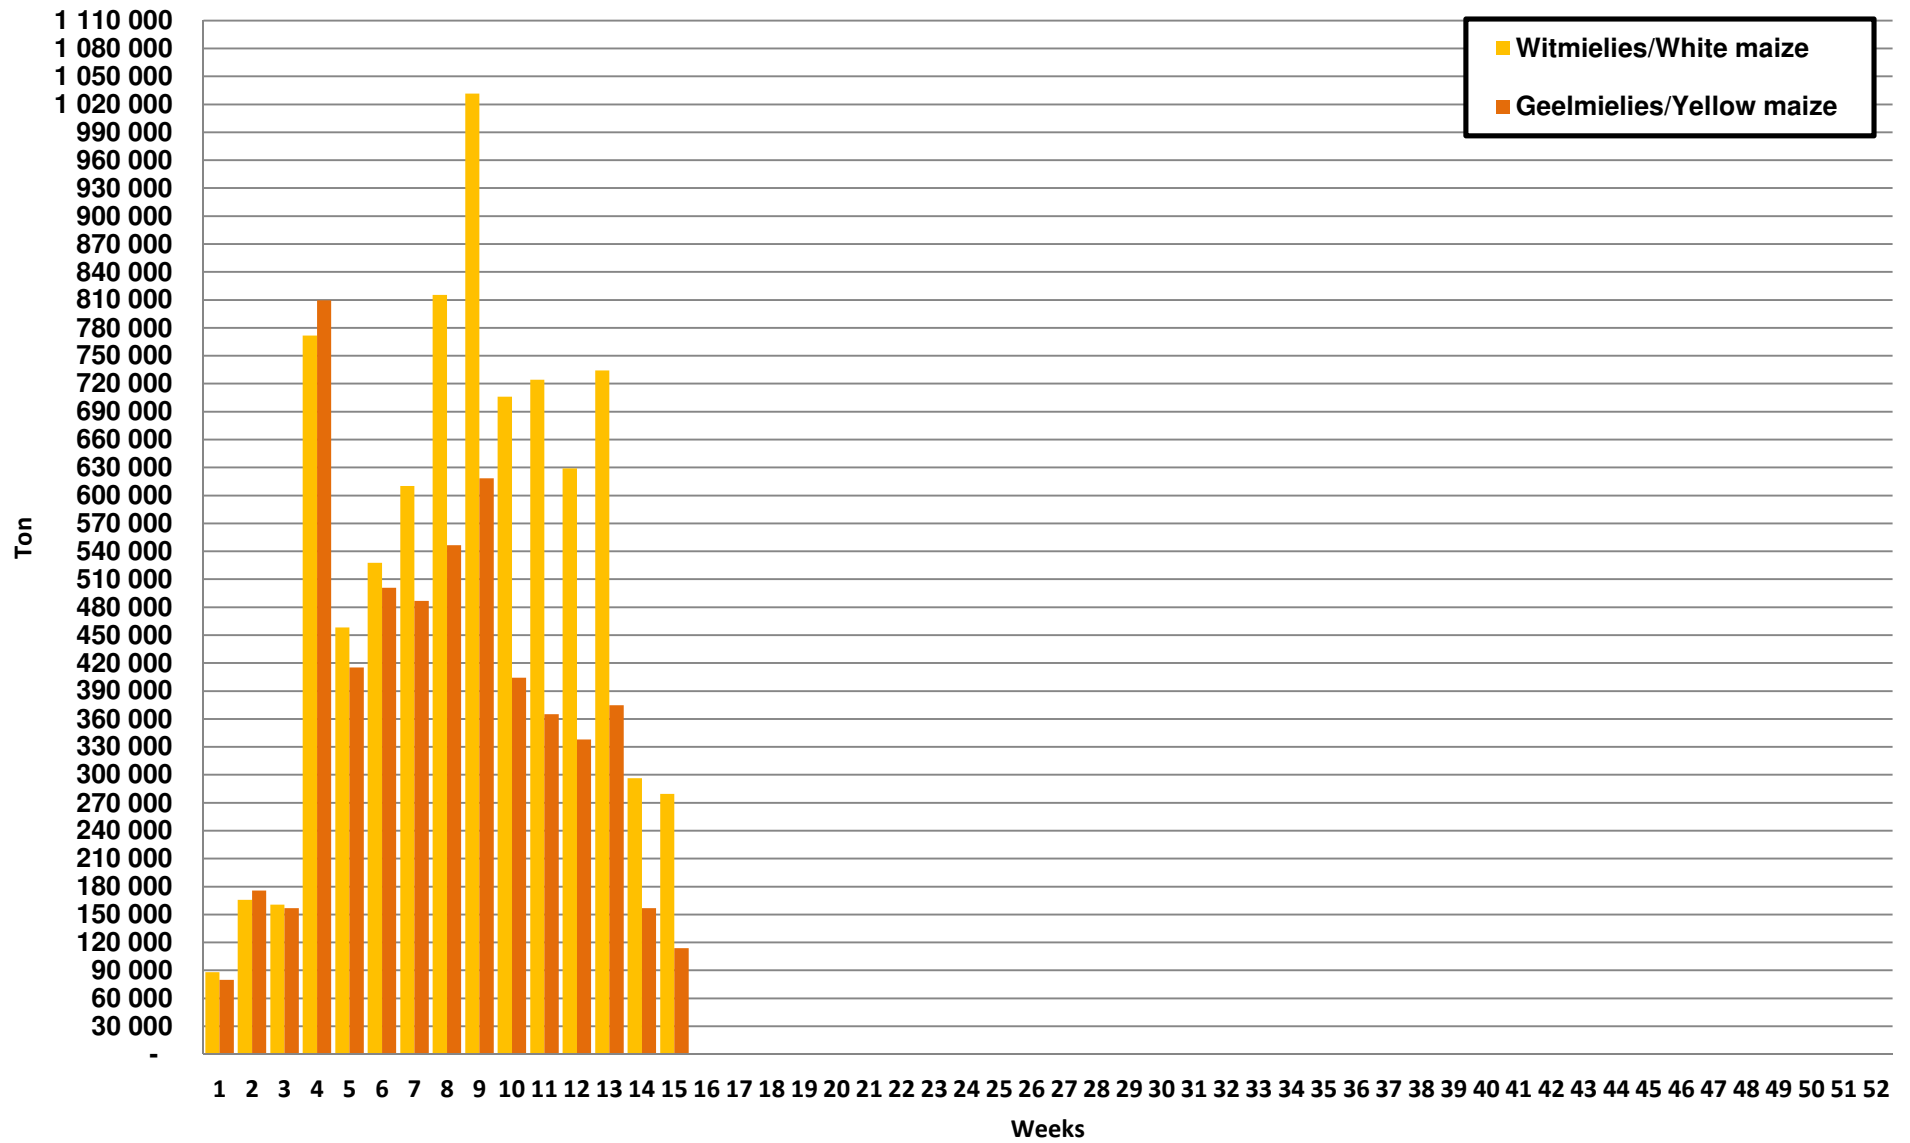

# White Maize: Weekly producer deliveries

# Yellow Maize: Weekly producer deliveries

## Weeklikse mielielewerings (Bemarkingsjaar: Mei tot April 2017/18)

Weeklikse totale mielielewerings (Bemarkingsjaar: Mei tot April)

Weeklikse kumulatiewe mielielewerings (Bemarkingsjaar: Mei tot April)