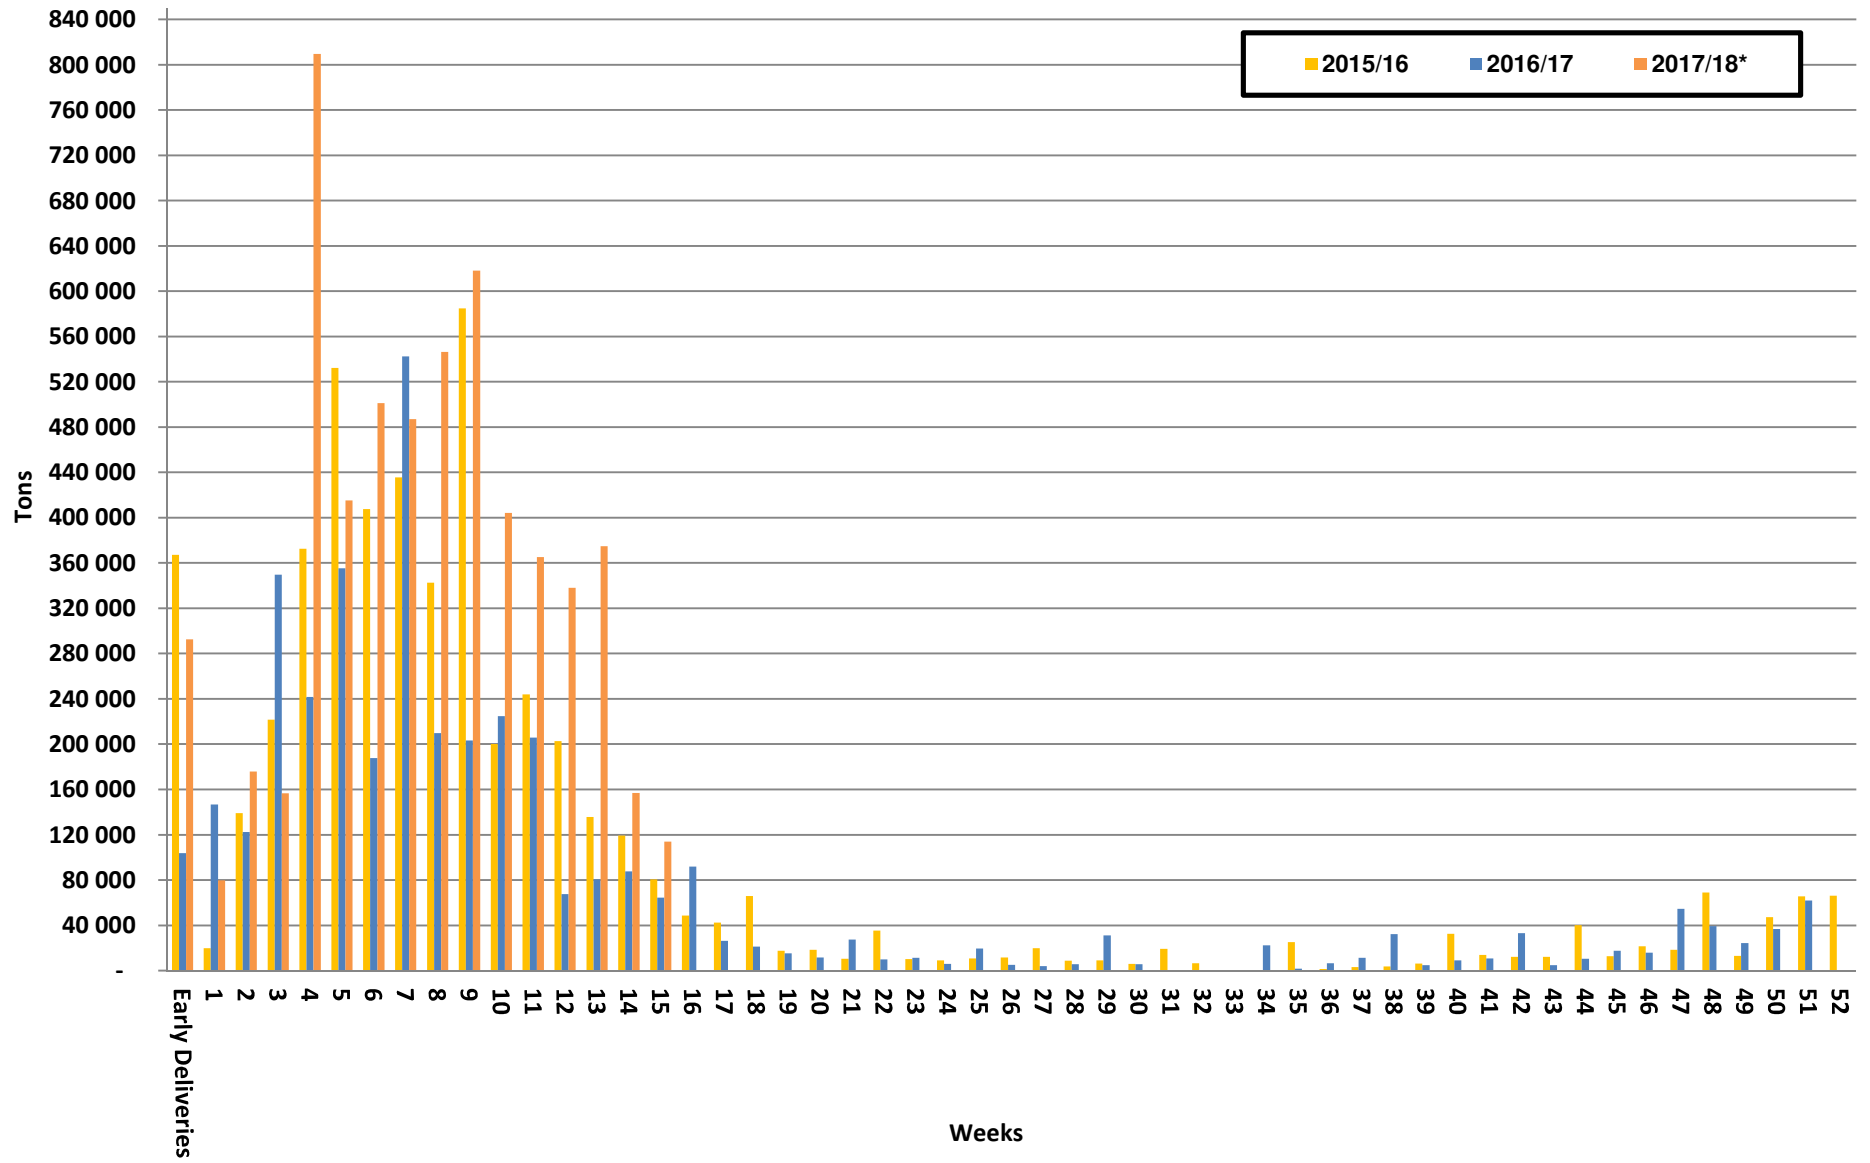

# White Maize: Weekly producer deliveries

# Yellow Maize: Weekly producer deliveries

## Weeklikse mielielewerings (Bemarkingsjaar: Mei tot April 2017/18)

Weeklikse totale mielielewerings (Bemarkingsjaar: Mei tot April)

Weeklikse kumulatiewe mielielewerings (Bemarkingsjaar: Mei tot April)

**Totale mielielewerings tot datum in vergelyking met vorige bemarkingsjare**