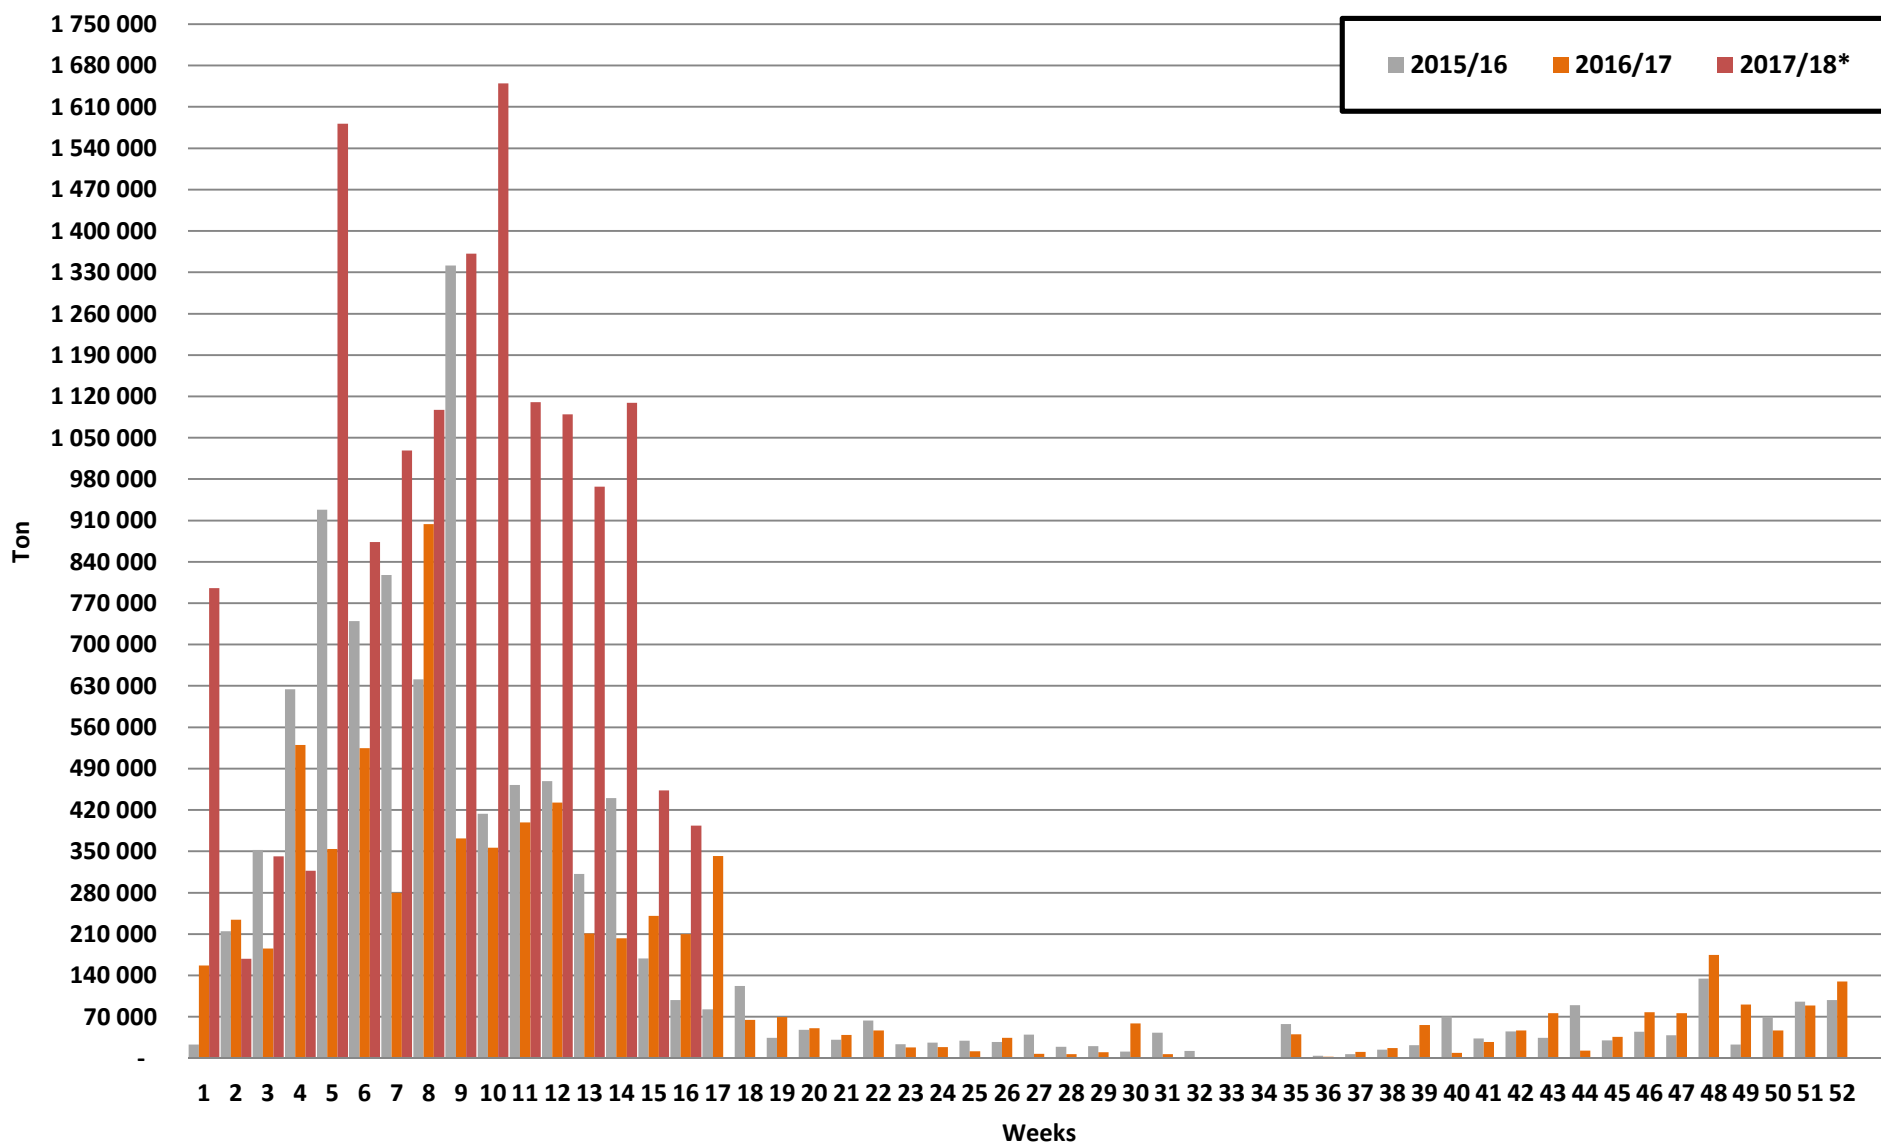

# White Maize: Weekly producer deliveries

# Yellow Maize: Weekly producer deliveries

## Weeklikse mielielewerings (Bemarkingsjaar: Mei tot April 2017/18)

Weeklikse totale mielielewerings (Bemarkingsjaar: Mei tot April)

Weeklikse kumulatiewe mielielewerings (Bemarkingsjaar: Mei tot April)

**Totale mielielewerings tot datum in vergelyking met vorige bemarkingsjare**