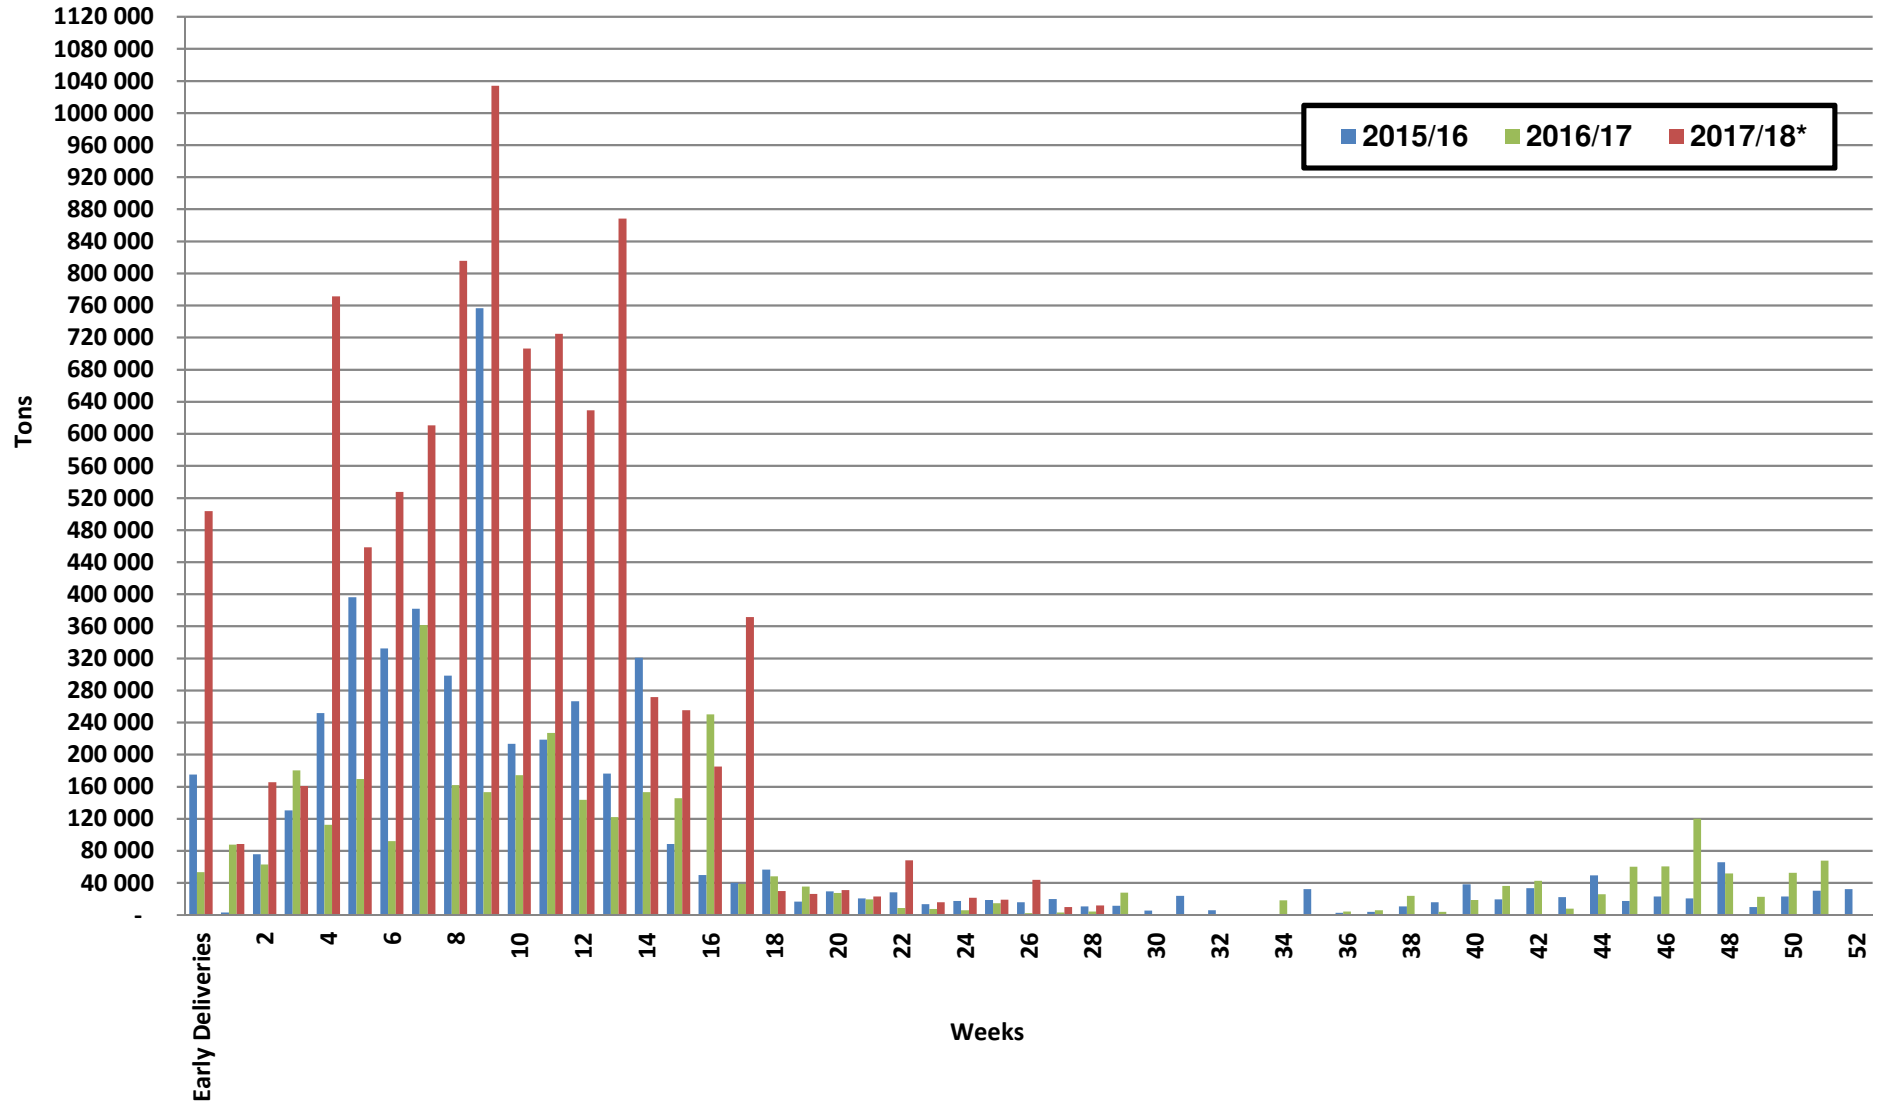

White Maize: Weekly producer deliveries

Yellow Maize: Weekly producer deliveries

Weeklikse mielielewerings (Bemarkingsjaar: Mei tot April 2017/18)

Weeklikse totale mielielewerings (Bemarkingsjaar: Mei tot April)

Weeklikse kumulatiewe mielielewerings (Bemarkingsjaar: Mei tot April)

Totale mielielewerings tot datum in vergelyking met vorige bemarkingsjare