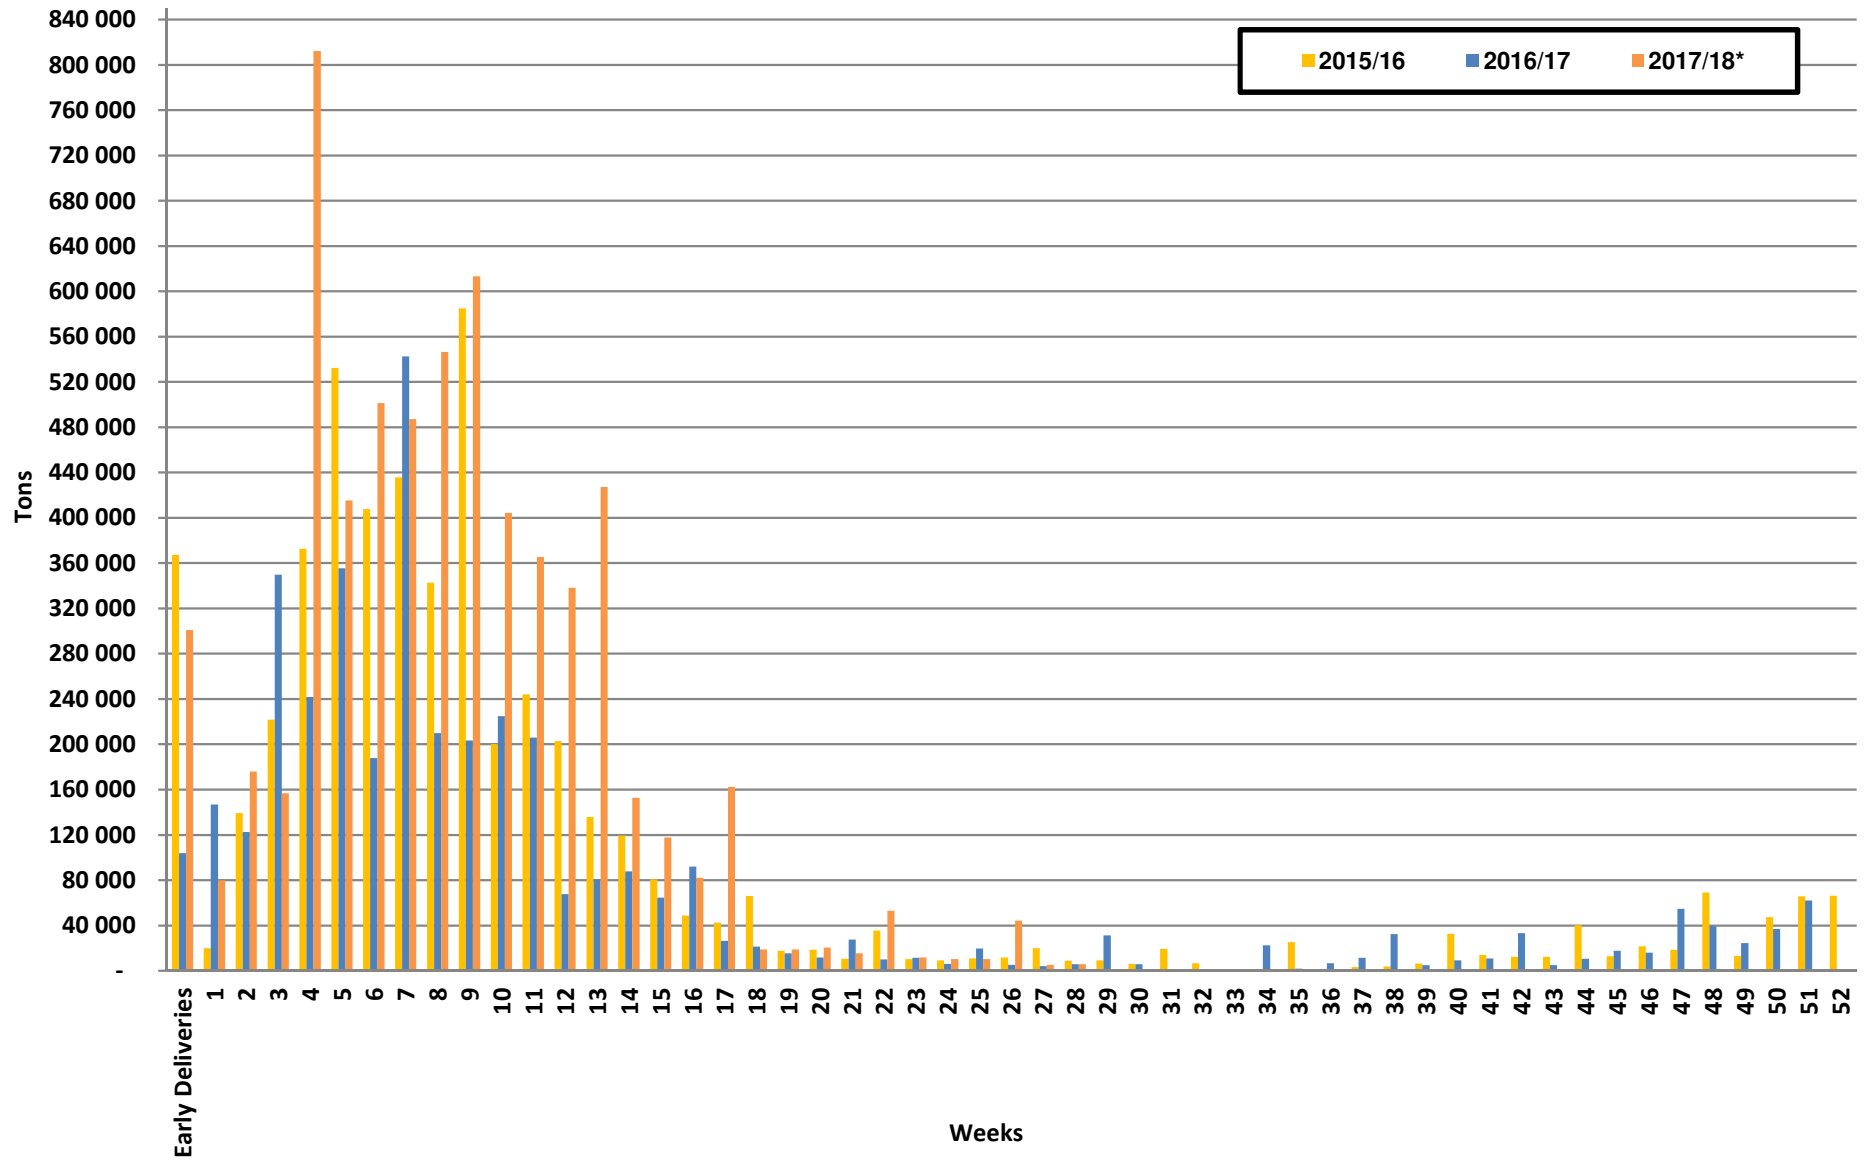

White Maize: Weekly producer deliveries

Yellow Maize: Weekly producer deliveries

Weeklikse mielielewerings (Bemarkingsjaar: Mei tot April 2017/18)

Weeklikse totale mielielewerings (Bemarkingsjaar: Mei tot April)

Weeklikse kumulatiewe mielielewerings (Bemarkingsjaar: Mei tot April)

Totale mielielewerings tot datum in vergelyking met vorige bemarkingsjare