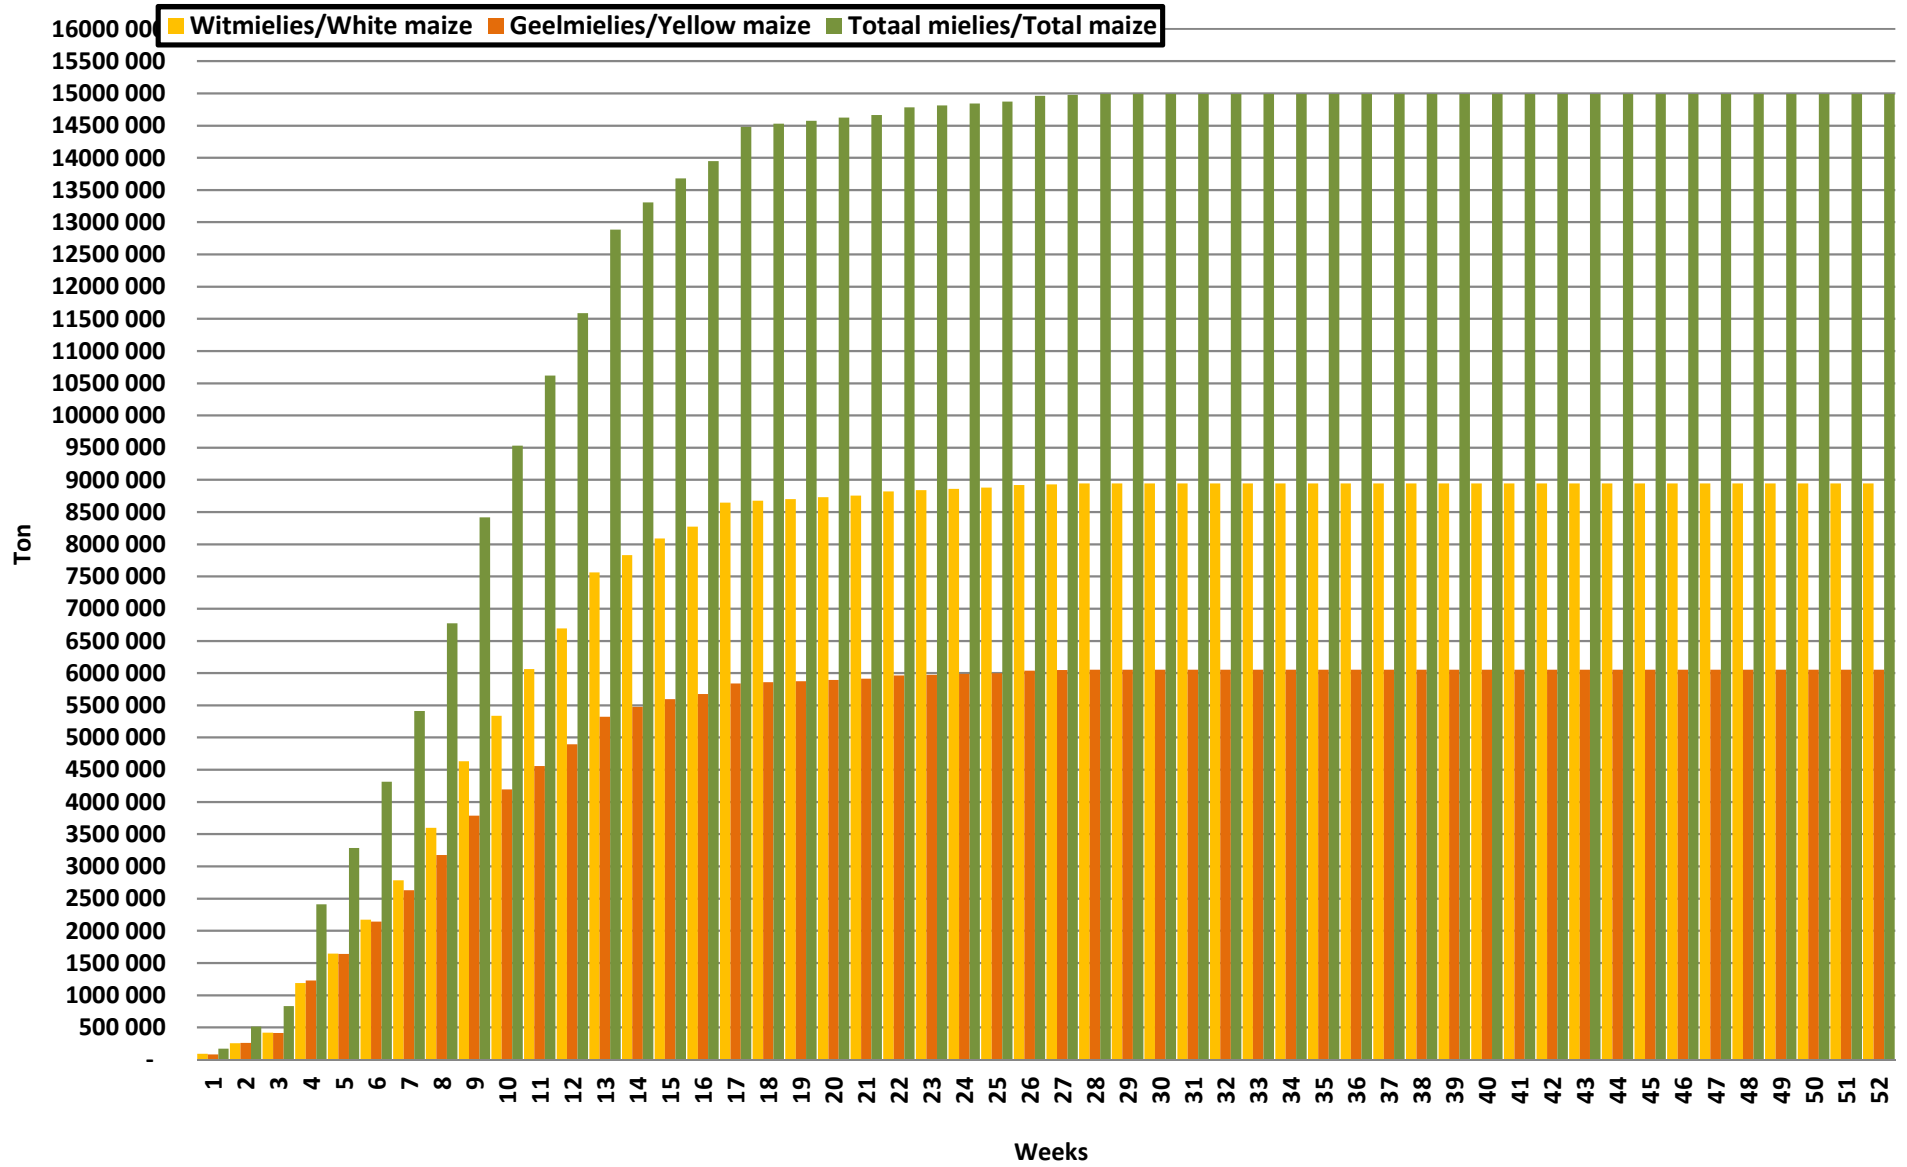

White Maize: Weekly producer deliveries

Yellow Maize: Weekly producer deliveries

Weeklikse mielielewerings (Bemarkingsjaar: Mei tot April 2017/18)

Weeklikse totale mielielewerings (Bemarkingsjaar: Mei tot April)

Weeklikse kumulatiewe mielielewerings (Bemarkingsjaar: Mei tot April)

Totale mielielewerings tot datum in vergelyking met vorige bemarkingsjare