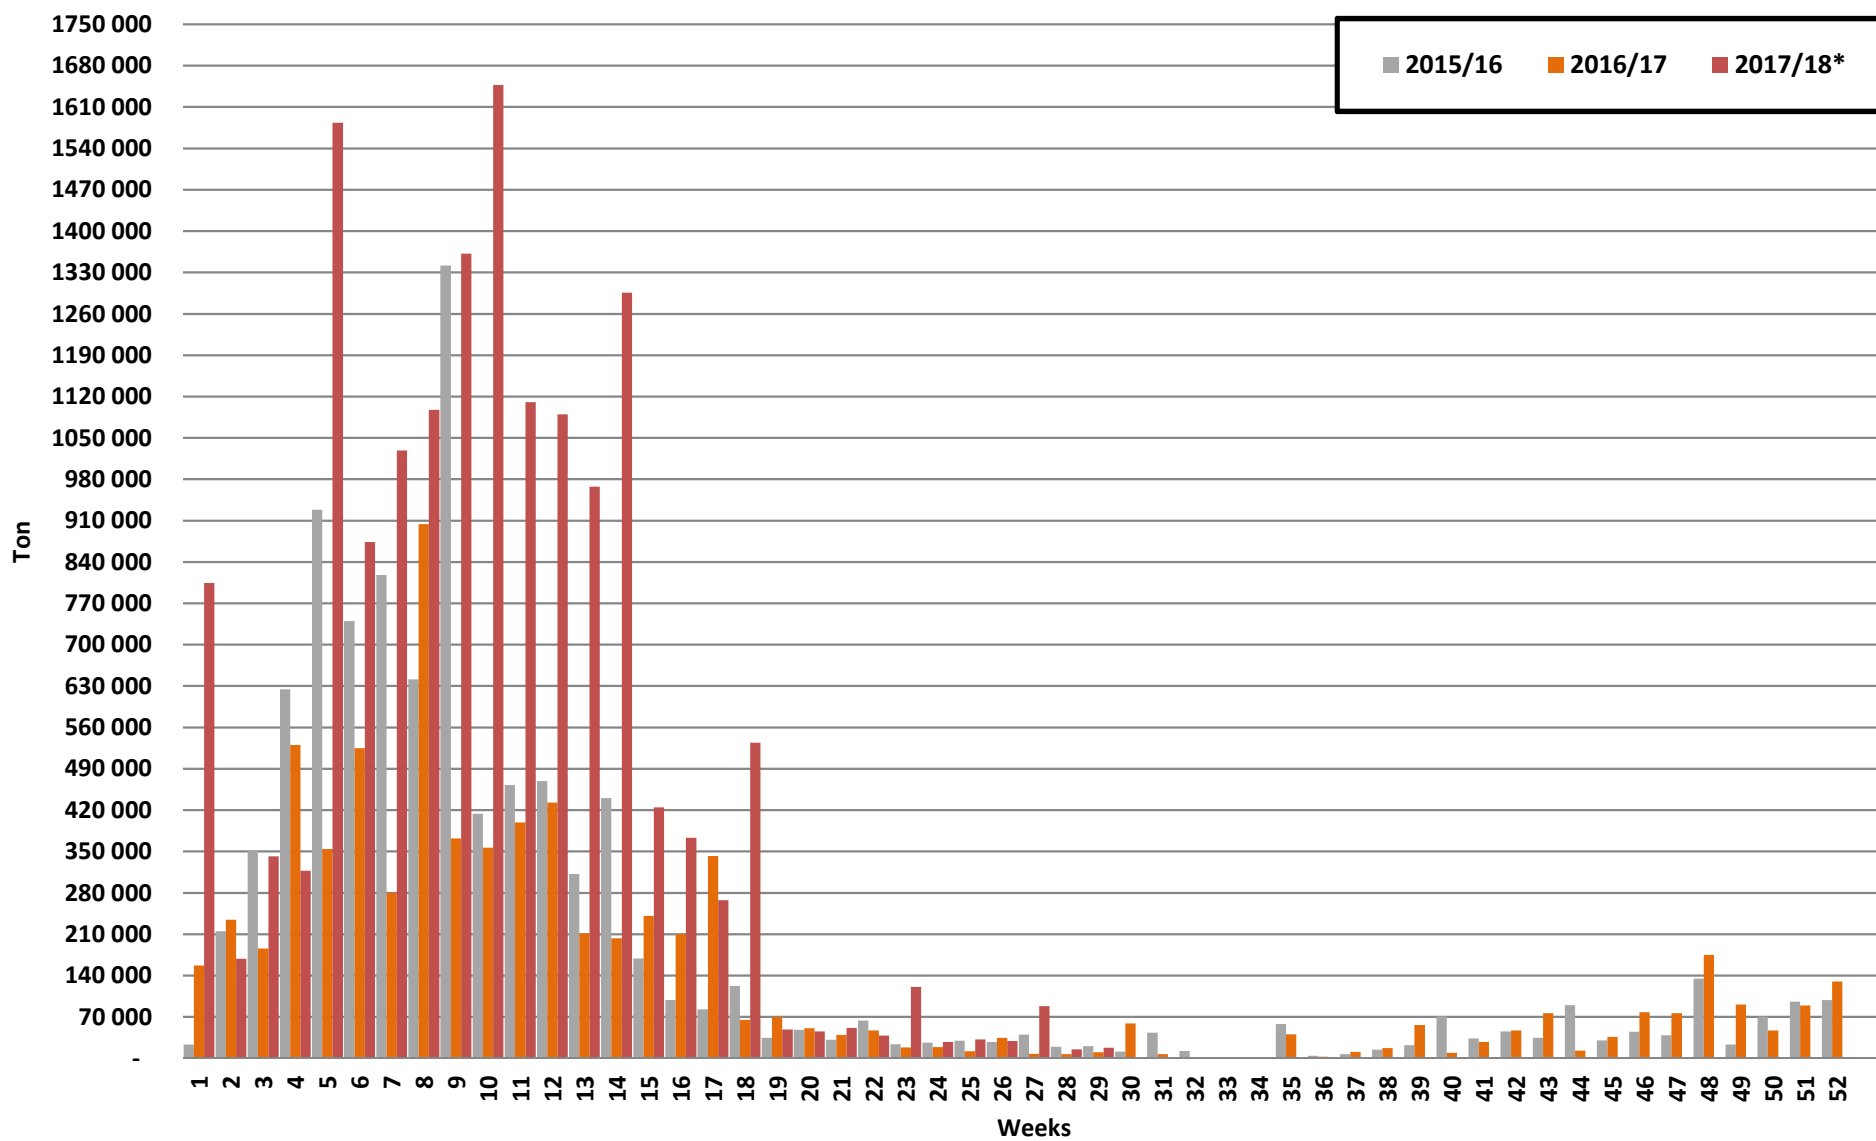

White Maize: Weekly producer deliveries

Yellow Maize: Weekly producer deliveries

Weeklikse mielielewerings (Bemarkingsjaar: Mei tot April 2017/18)

Weeklikse totale mielielewerings (Bemarkingsjaar: Mei tot April)

Weeklikse kumulatiewe mielielewerings (Bemarkingsjaar: Mei tot April)

Totale mielielewerings tot datum in vergelyking met vorige bemarkingsjare