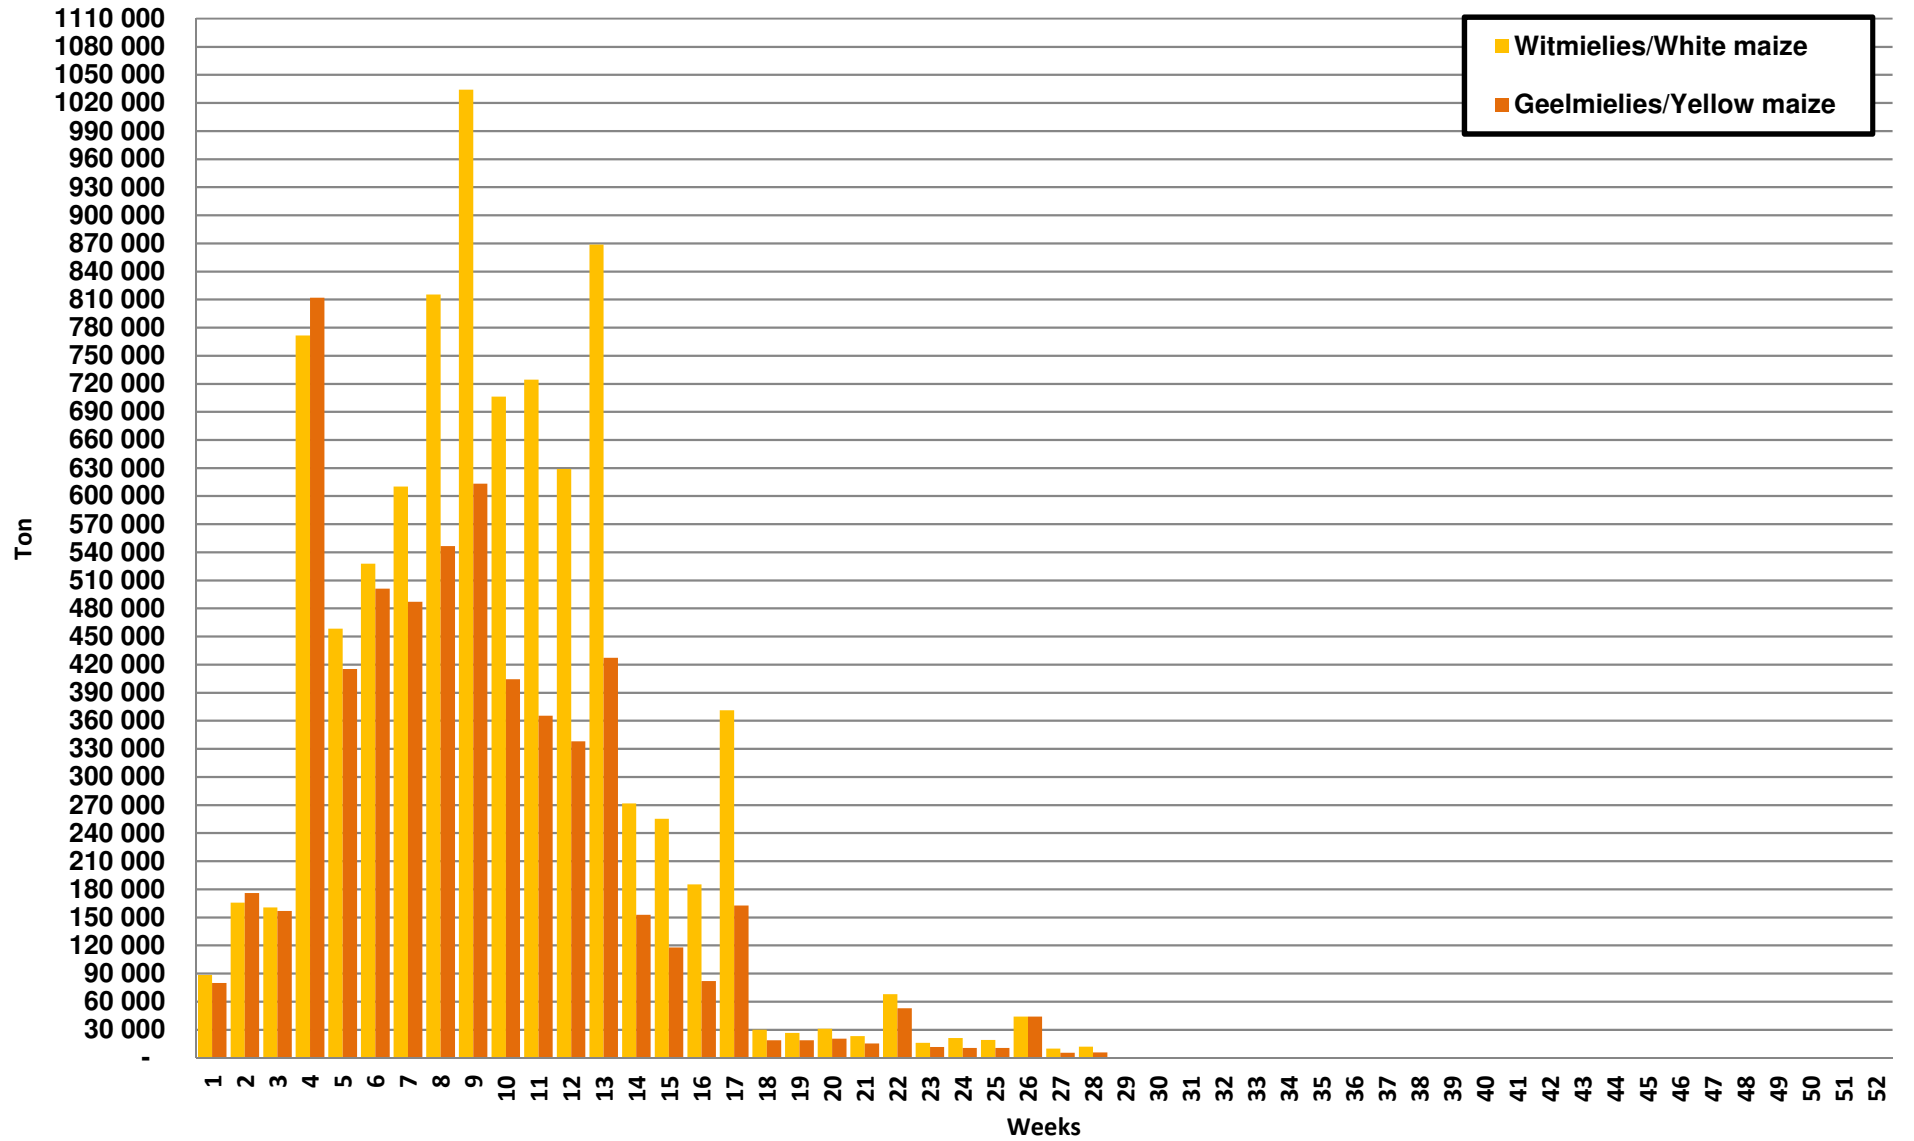

White Maize: Weekly producer deliveries

Yellow Maize: Weekly producer deliveries

Weeklikse mielielewerings (Bemarkingsjaar: Mei tot April 2017/18)

Weeklikse totale mielielewerings (Bemarkingsjaar: Mei tot April)

Weeklikse kumulatiewe mielielewerings (Bemarkingsjaar: Mei tot April)

Totale mielielewerings tot datum in vergelyking met vorige bemarkingsjare