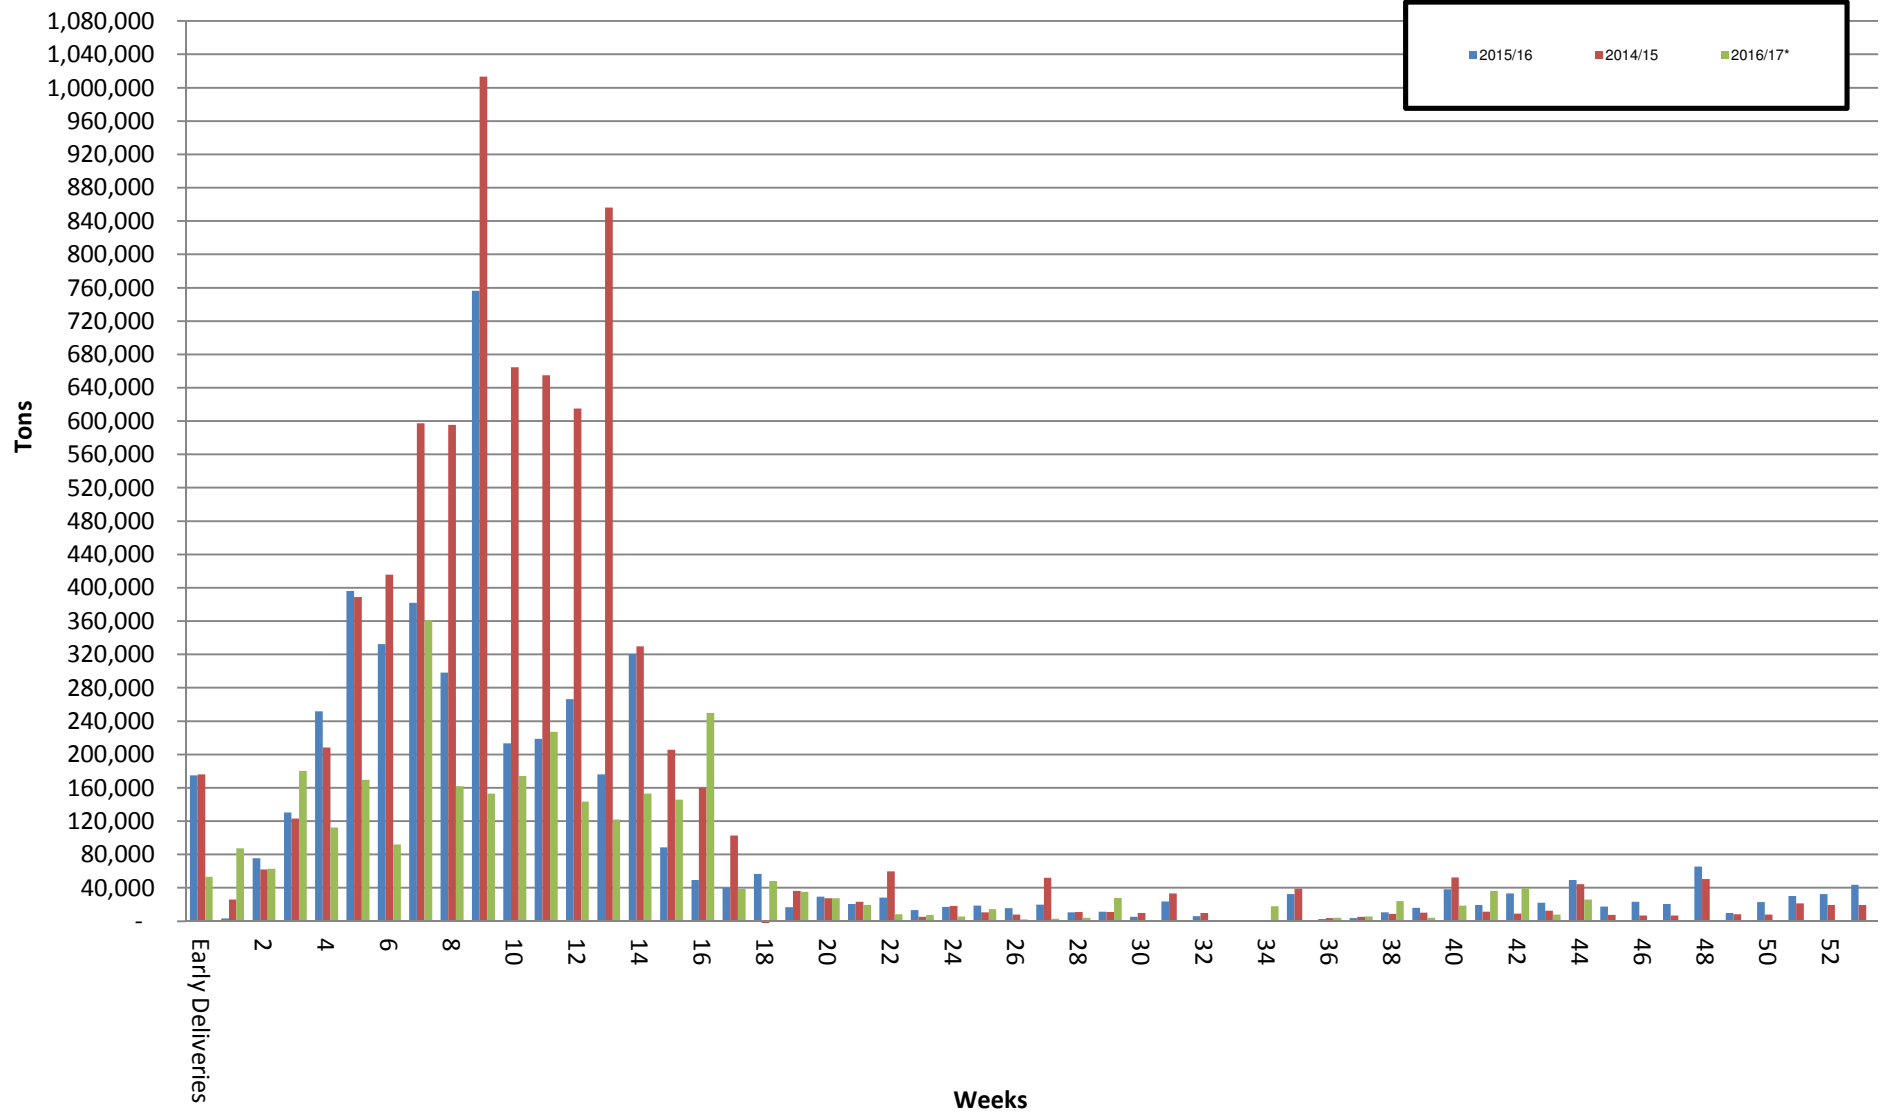

White Maize: Weekly producer deliveries

Yellow Maize: Weekly producer deliveries

Weeklikse mielielewerings (Bemarkingsjaar: Mei tot April 2016/17)

Weeklikse totale mielielewerings (Bemarkingsjaar: Mei tot April)

Weeklikse kumulatiewe mielielewerings (Bemarkingsjaar: Mei tot April)

Totale mielielewerings tot datum in vergelyking met vorige bemarkingsjare