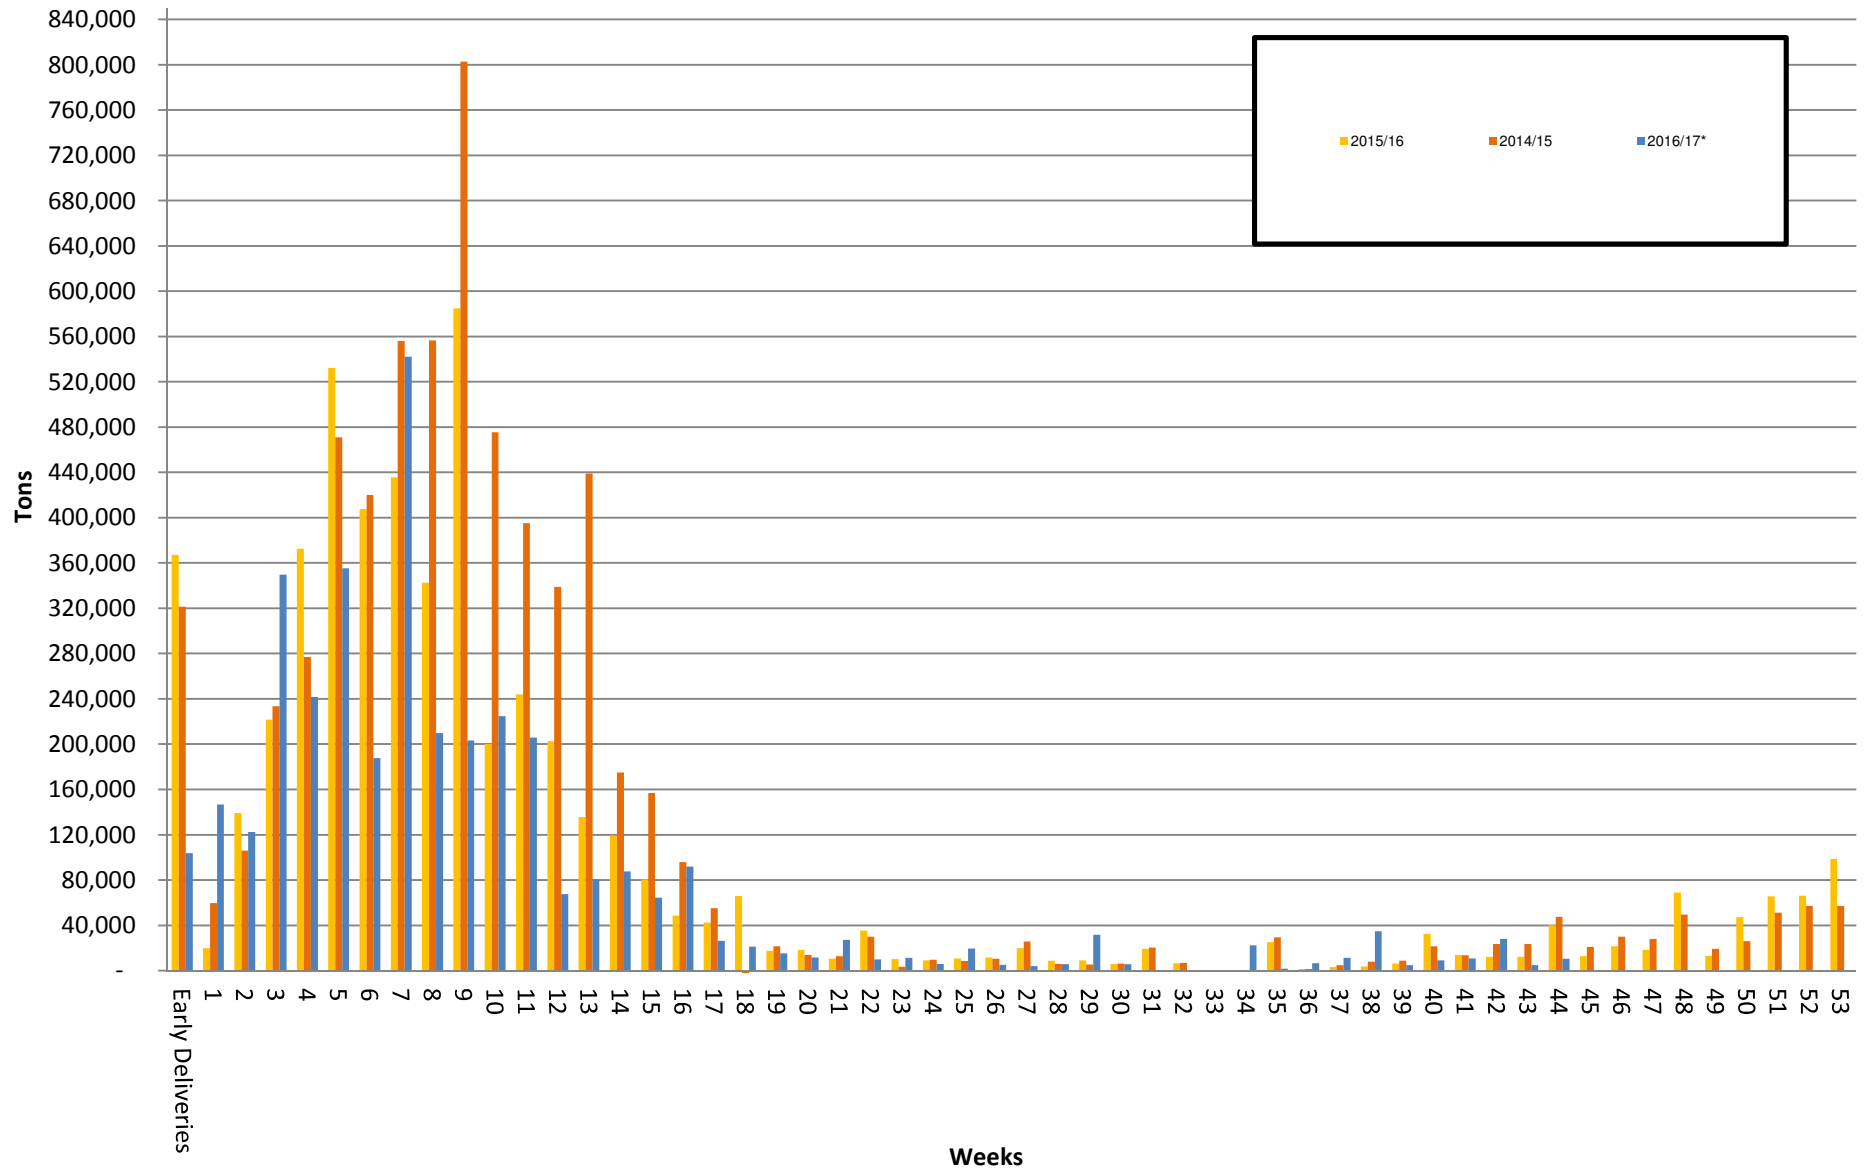

White Maize: Weekly producer deliveries

Yellow Maize: Weekly producer deliveries

Weeklikse mielielewerings (Bemarkingsjaar: Mei tot April 2016/17)

Weeklikse totale mielielewerings (Bemarkingsjaar: Mei tot April)

Weeklikse kumulatiewe mielielewerings (Bemarkingsjaar: Mei tot April)

Totale mielielewerings tot datum in vergelyking met vorige bemarkingsjare