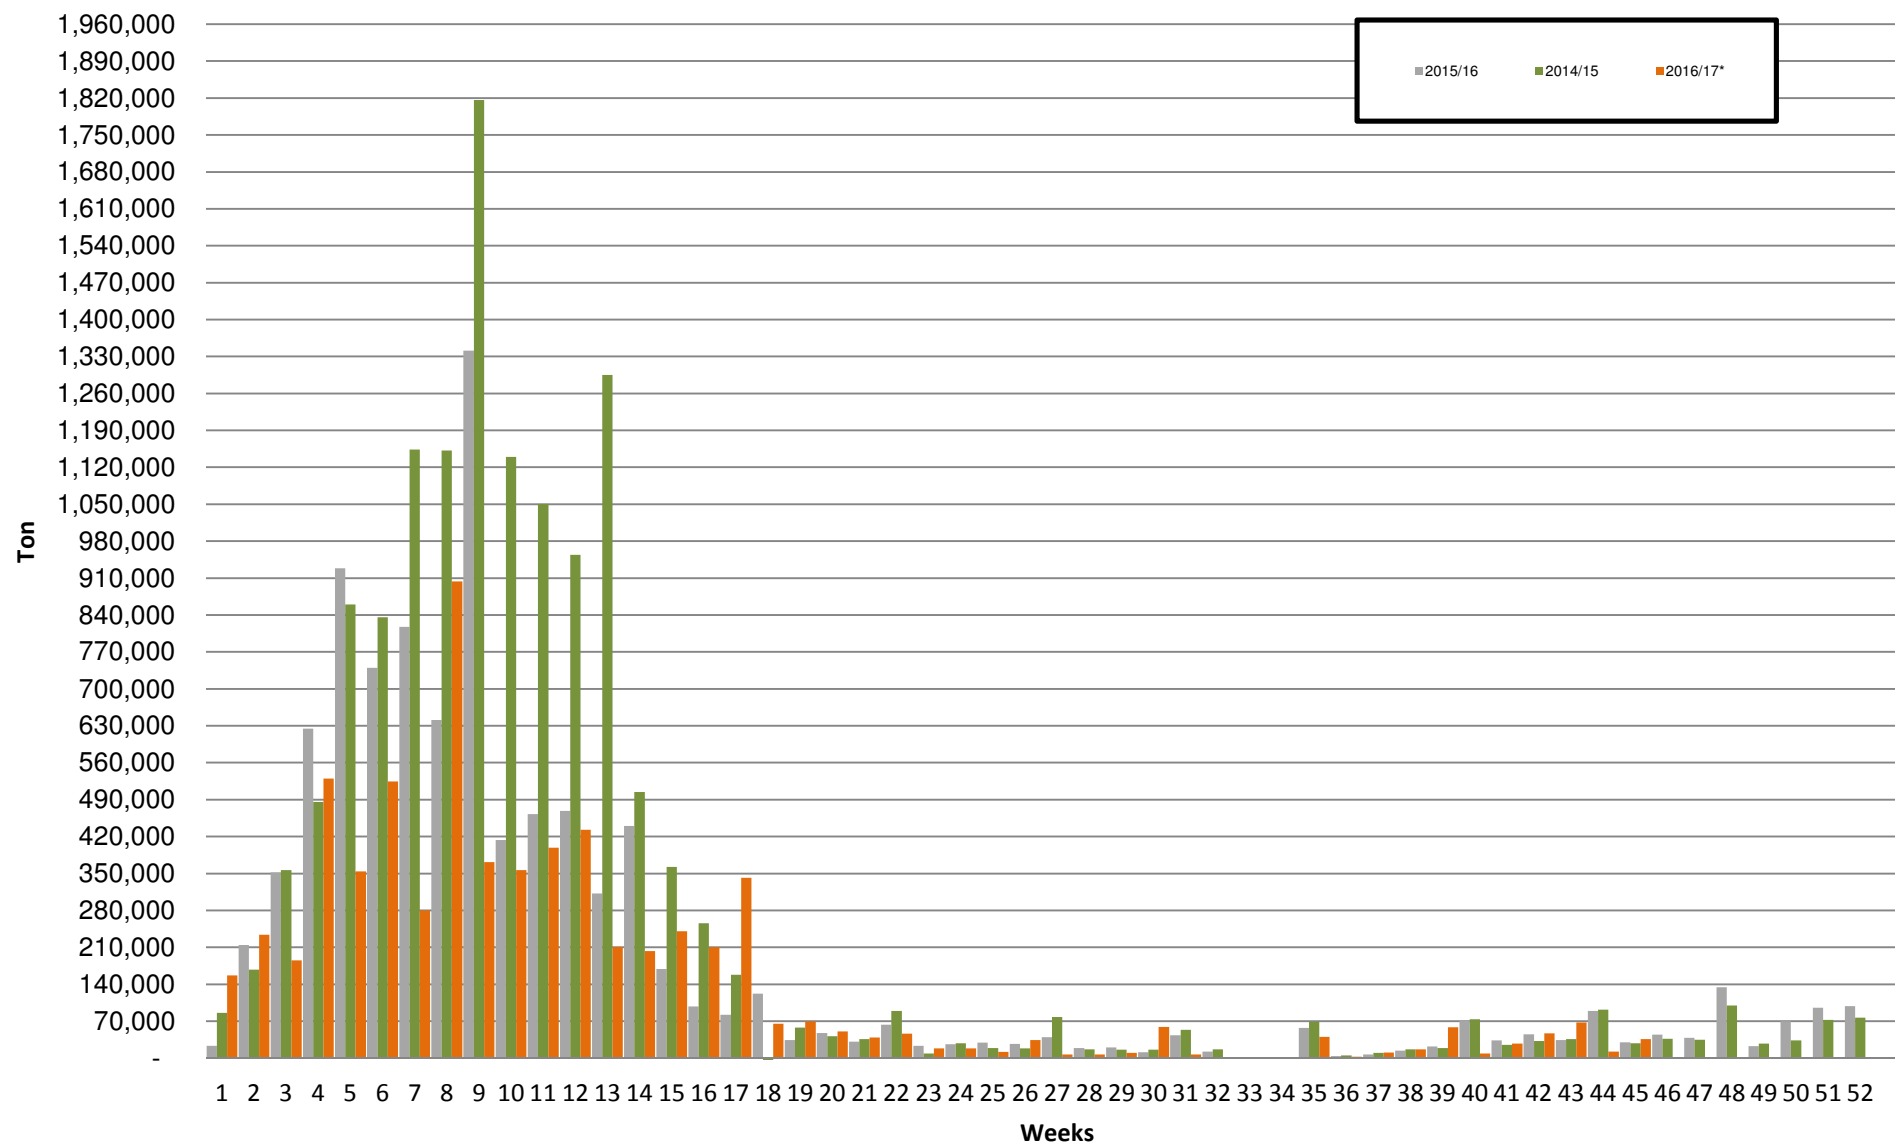

White Maize: Weekly producer deliveries

Yellow Maize: Weekly producer deliveries

Weeklikse mielielewerings (Bemarkingsjaar: Mei tot April 2016/17)

Weeklikse totale mielielewerings (Bemarkingsjaar: Mei tot April)

Weeklikse kumulatiewe mielielewerings (Bemarkingsjaar: Mei tot April)

Totale mielielewerings tot datum in vergelyking met vorige bemarkingsjare