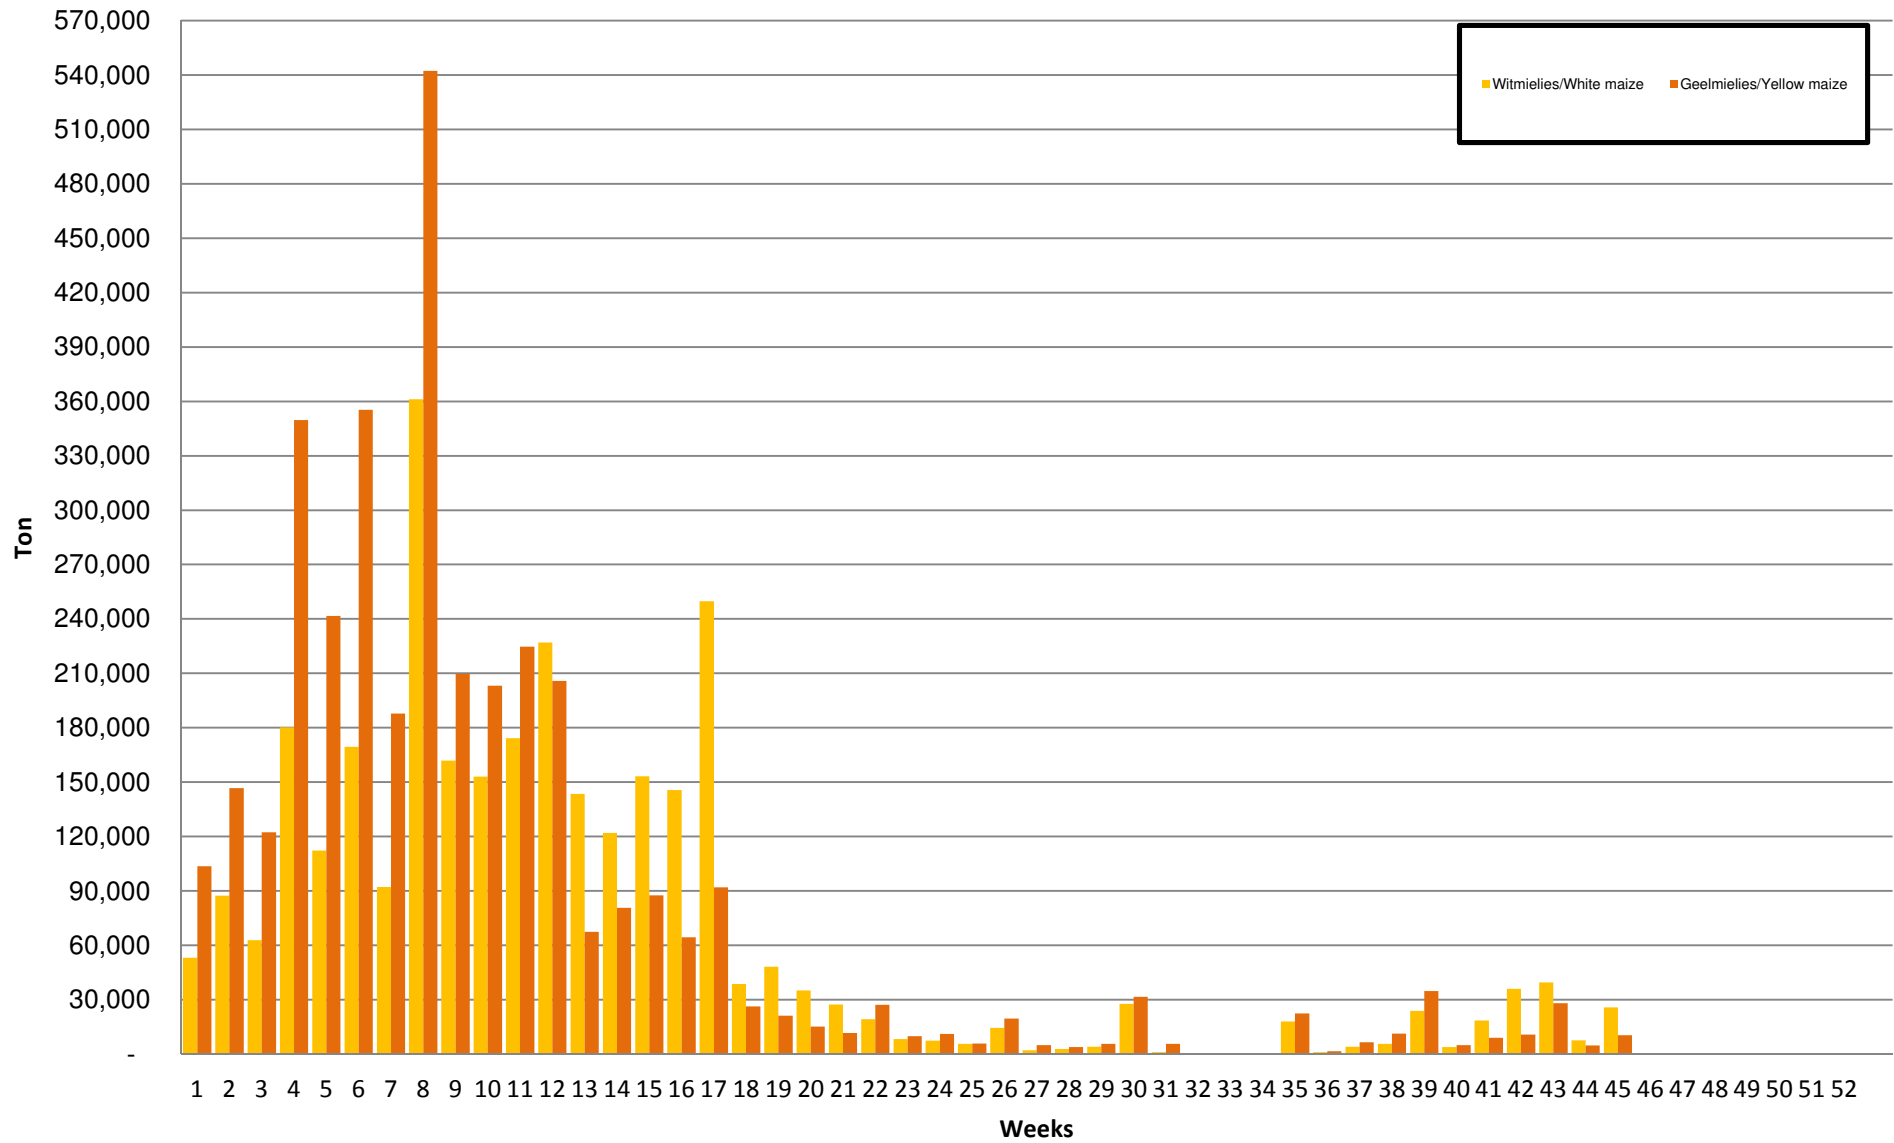

White Maize: Weekly producer deliveries

Yellow Maize: Weekly producer deliveries

Weeklikse mielielewerings (Bemarkingsjaar: Mei tot April 2016/17)

Weeklikse totale mielielewerings (Bemarkingsjaar: Mei tot April)

Weeklikse kumulatiewe mielielewerings (Bemarkingsjaar: Mei tot April)

Totale mielielewerings tot datum in vergelyking met vorige bemarkingsjare