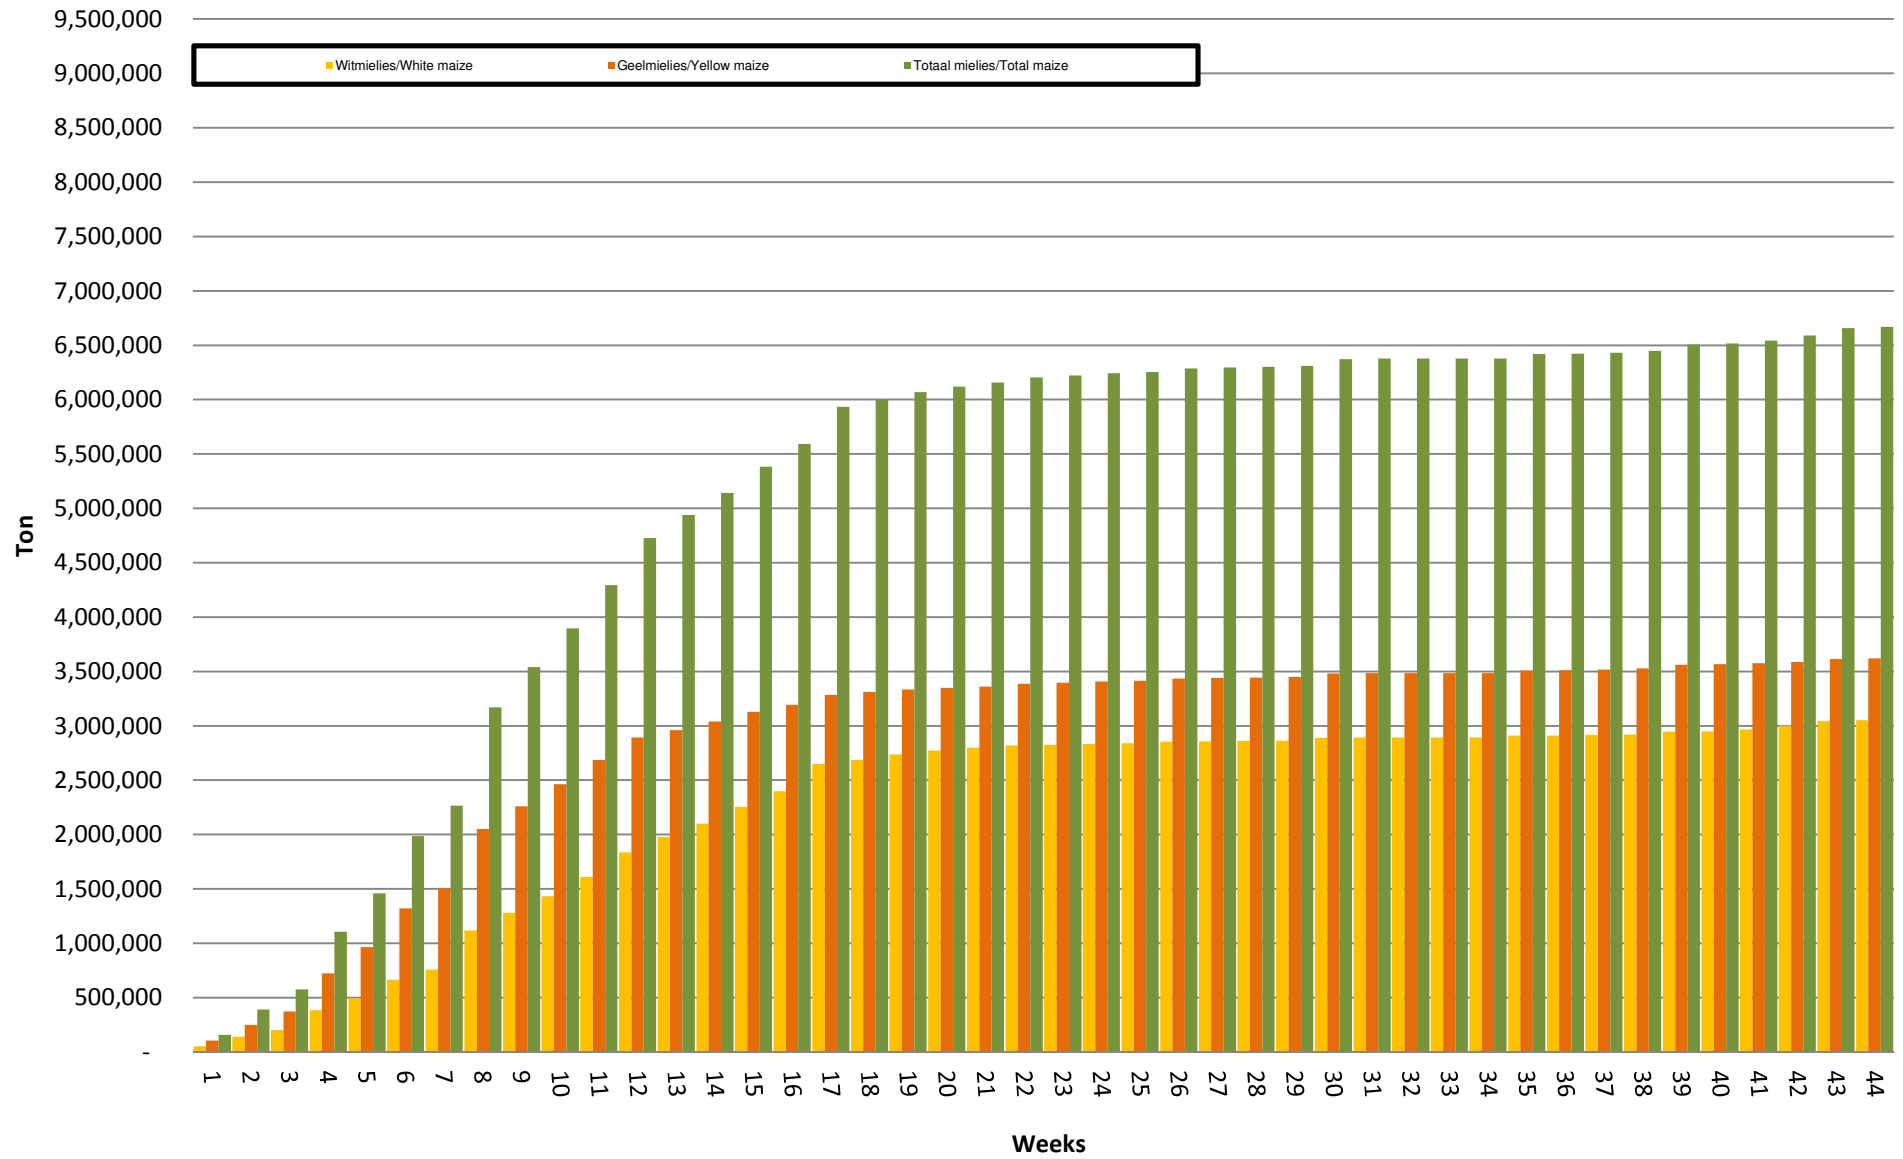

White Maize: Weekly producer deliveries

Yellow Maize: Weekly producer deliveries

Weeklikse mielielewerings (Bemarkingsjaar: Mei tot April 2016/17)

Weeklikse totale mielielewerings (Bemarkingsjaar: Mei tot April)

Weeklikse kumulatiewe mielielewerings (Bemarkingsjaar: Mei tot April)

Totale mielielewerings tot datum in vergelyking met vorige bemarkingsjare