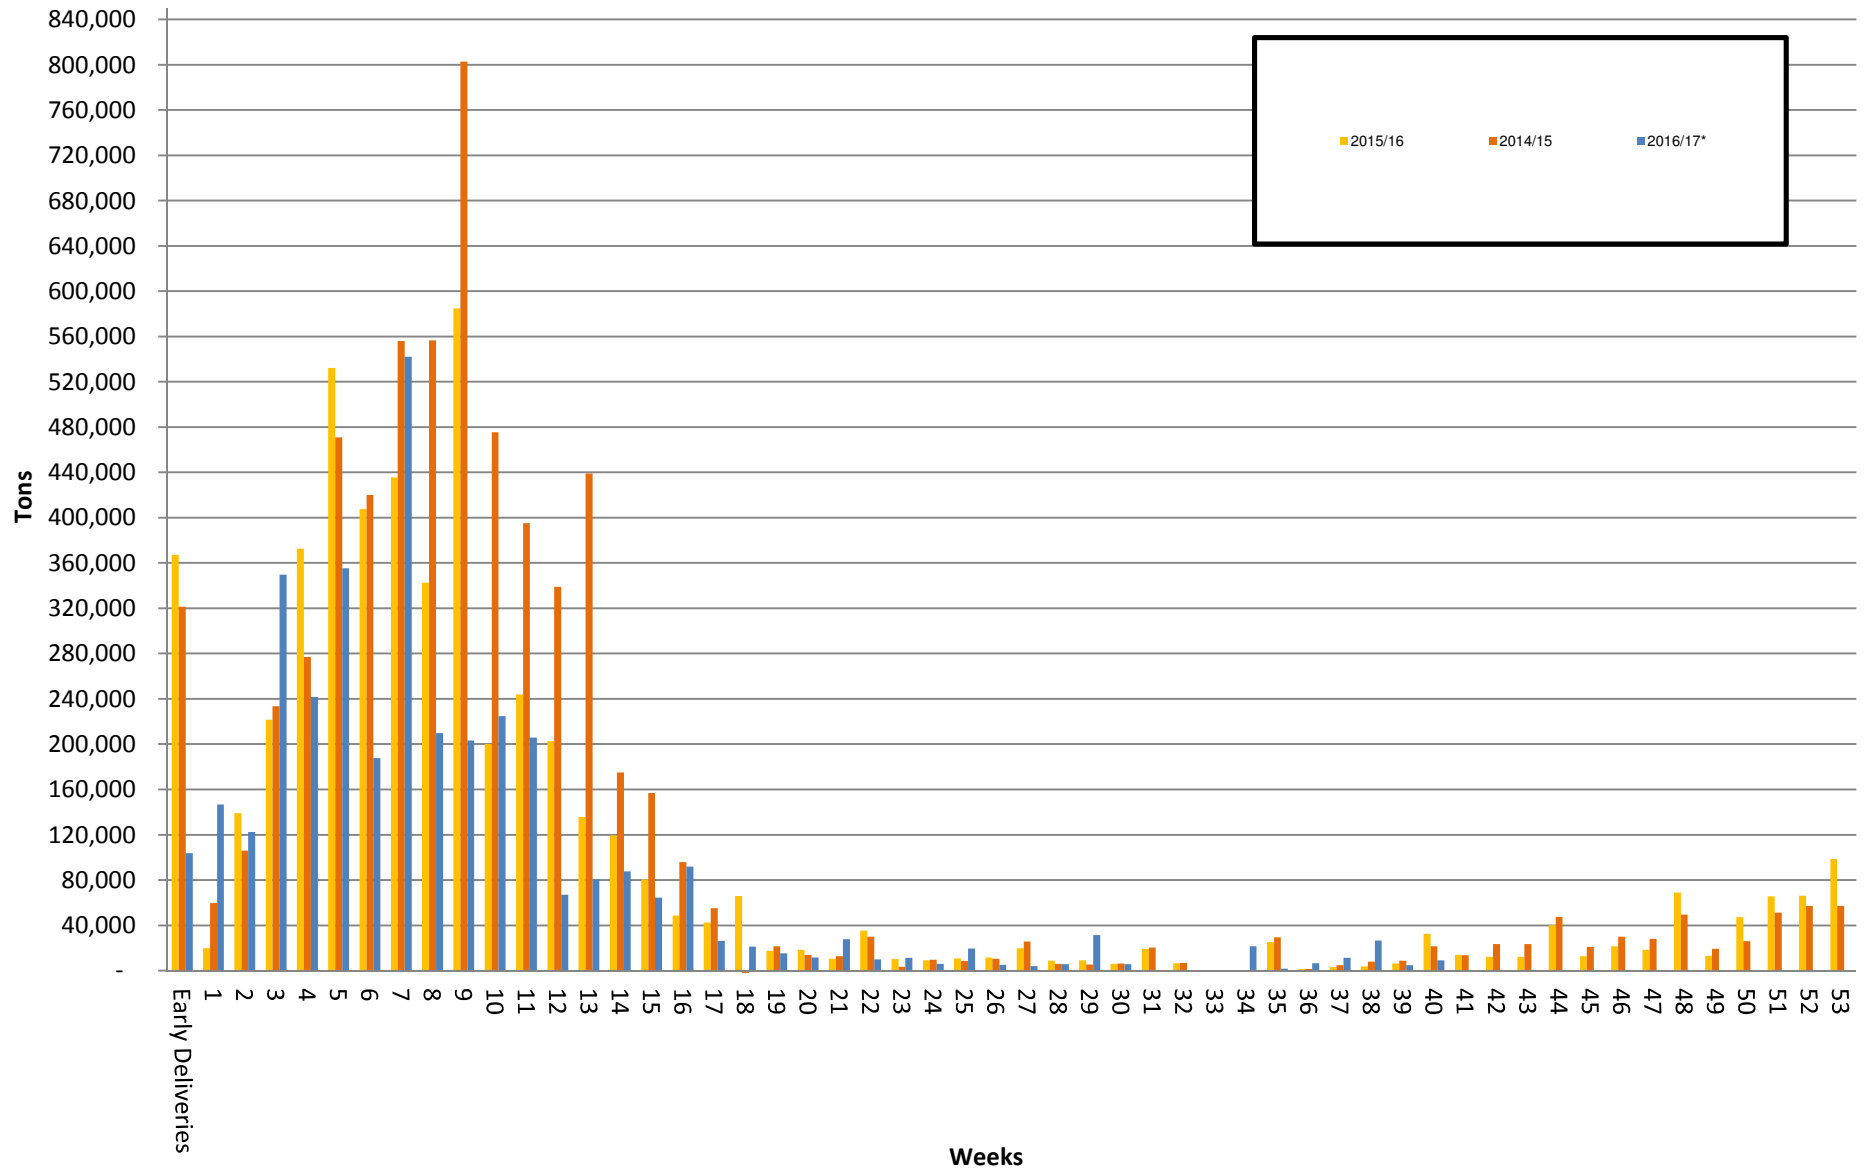

White Maize: Weekly producer deliveries

Yellow Maize: Weekly producer deliveries

Weeklikse mielielewerings (Bemarkingsjaar: Mei tot April 2016/17)

Weeklikse totale mielielewerings (Bemarkingsjaar: Mei tot April)

Weeklikse kumulatiewe mielieleweringe (Bemarkingsjaar: Mei tot April)

Totale mielielewerings tot datum in vergelyking met vorige bemarkingsjare