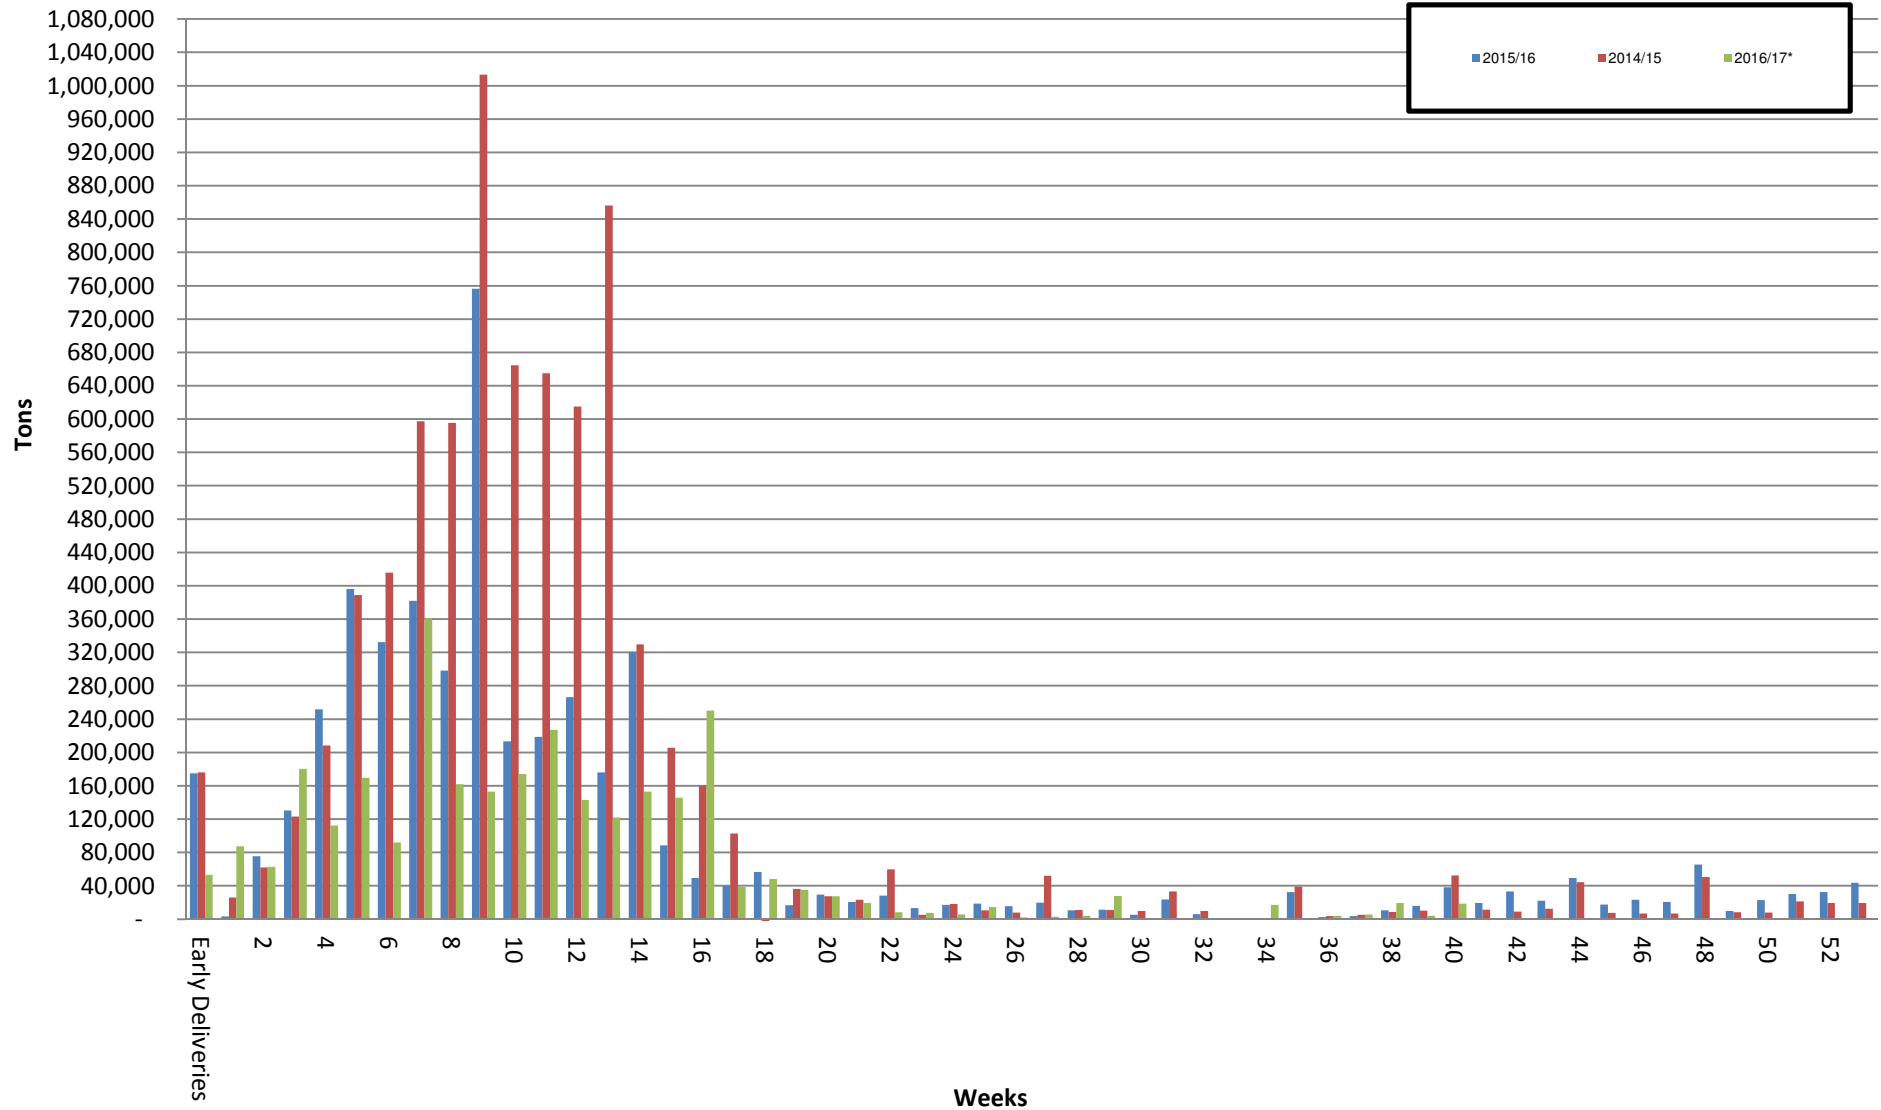

White Maize: Weekly producer deliveries

Yellow Maize: Weekly producer deliveries

Weeklikse mielielewerings (Bemarkingsjaar: Mei tot April 2016/17)

Weeklikse totale mielielewerings (Bemarkingsjaar: Mei tot April)

Weeklikse kumulatiewe mielieleweringe (Bemarkingsjaar: Mei tot April)

Totale mielielewerings tot datum in vergelyking met vorige bemarkingsjare