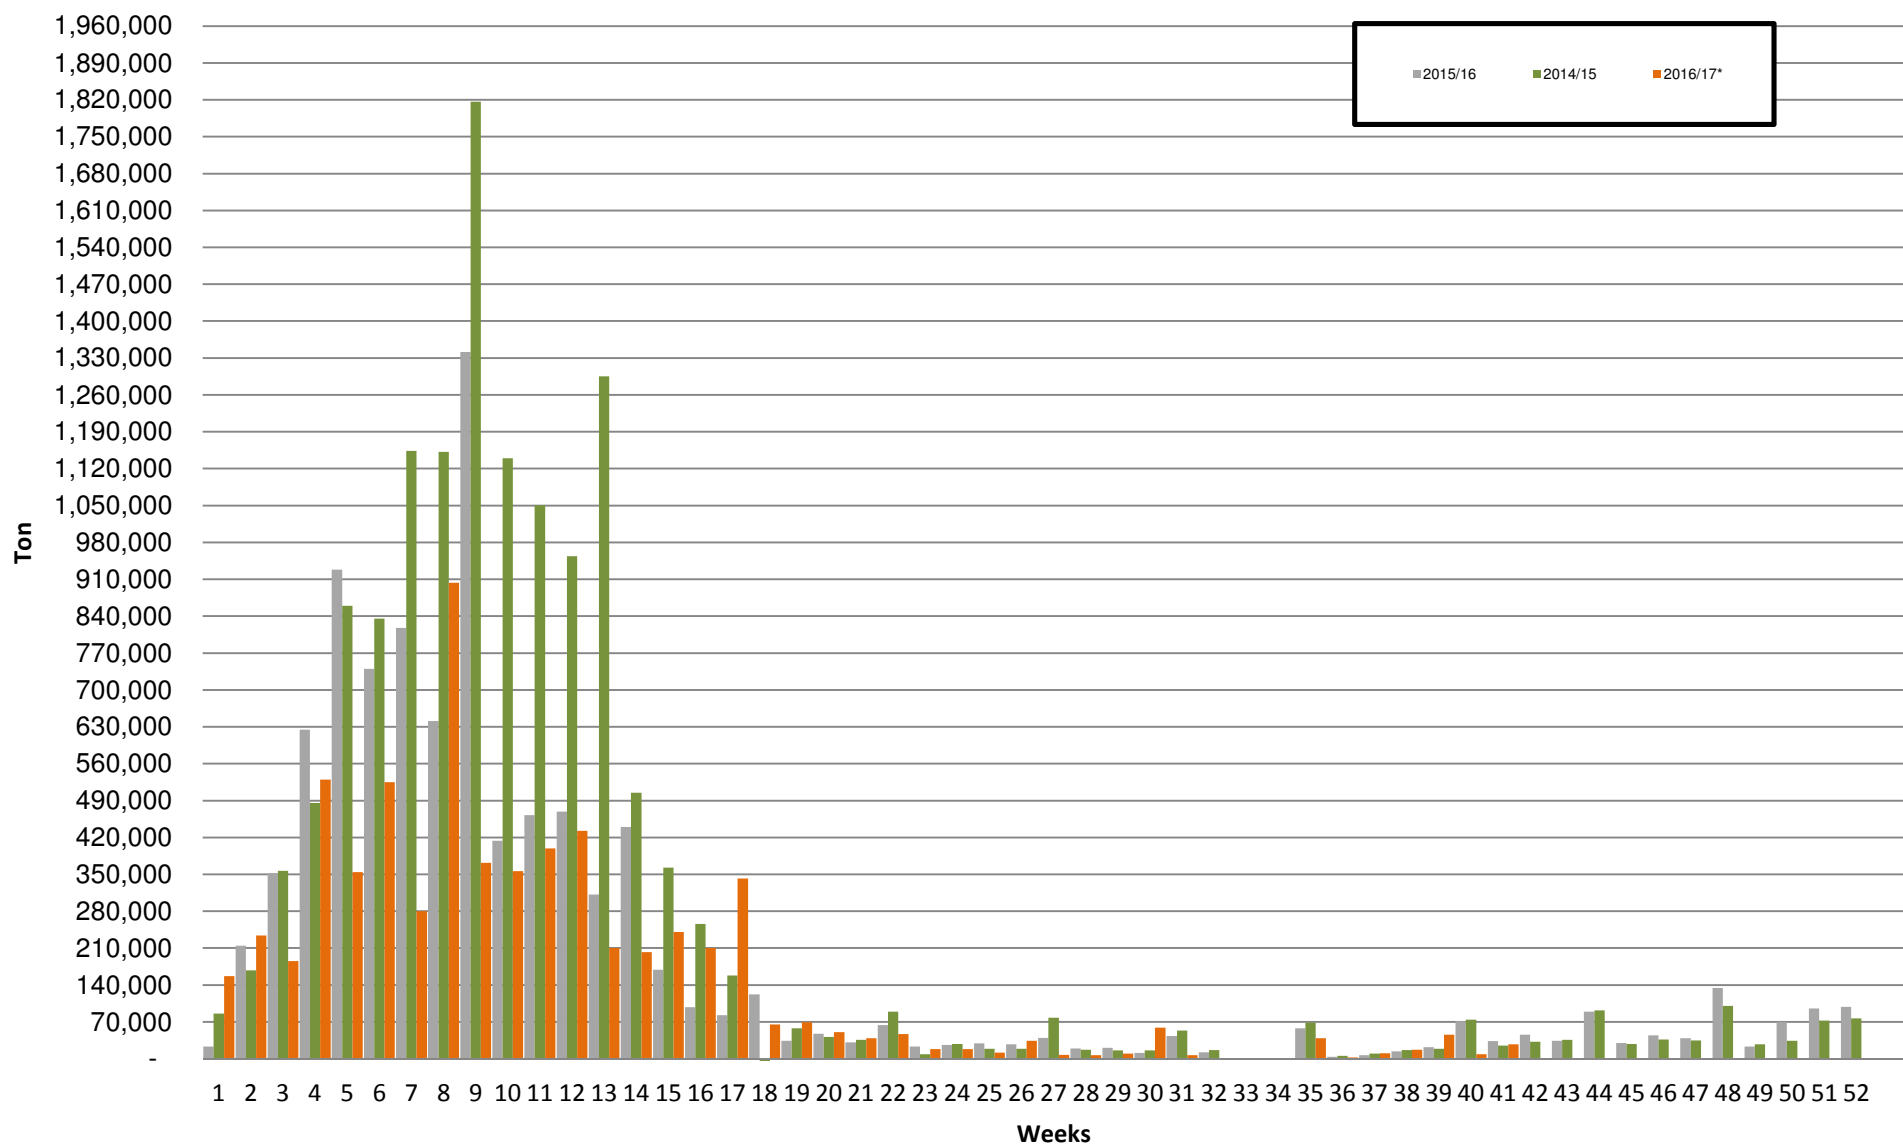

White Maize: Weekly producer deliveries

Yellow Maize: Weekly producer deliveries

Weeklikse mielielewerings (Bemarkingsjaar: Mei tot April 2016/17)

Weeklikse totale mielielewerings (Bemarkingsjaar: Mei tot April)

Weeklikse kumulatiewe mielieleweringe (Bemarkingsjaar: Mei tot April)

Totale mielielewerings tot datum in vergelyking met vorige bemarkingsjare