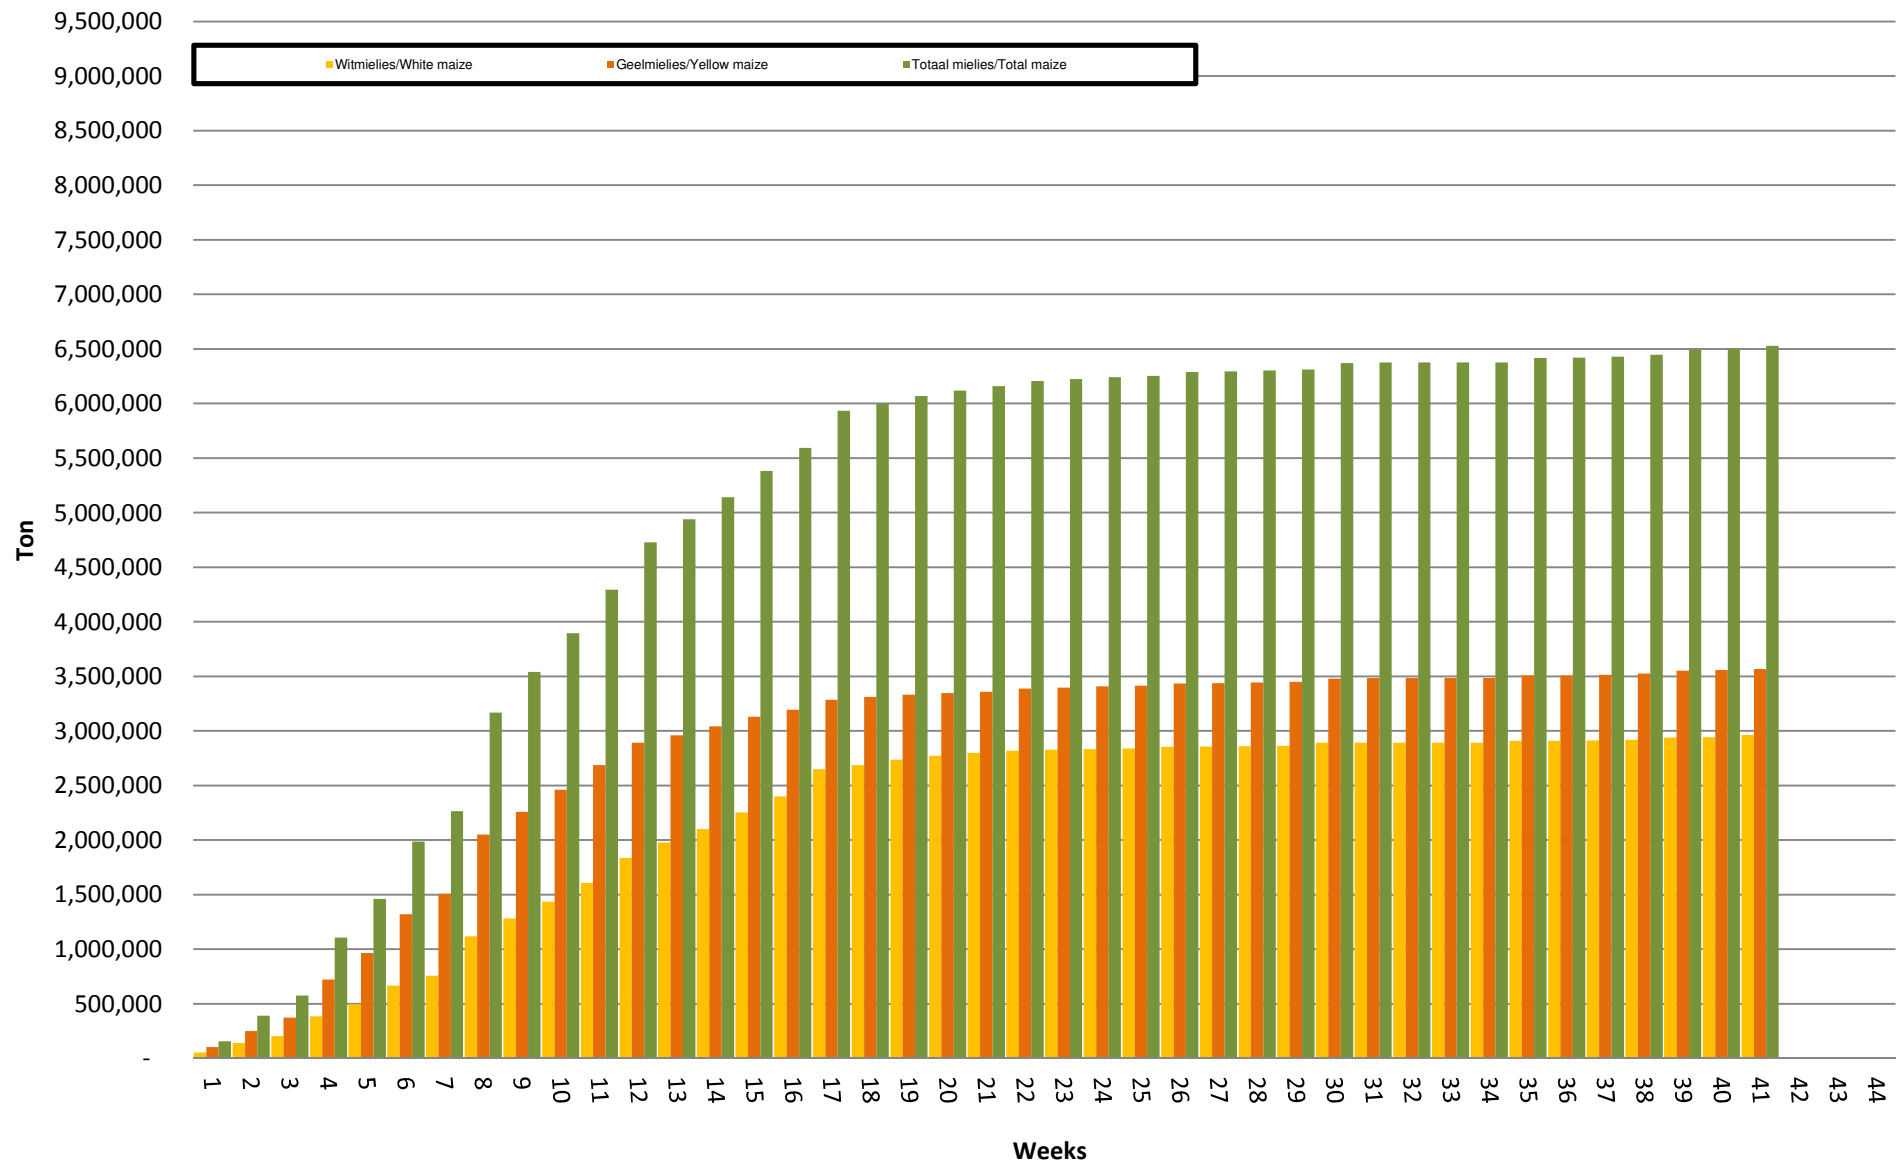

White Maize: Weekly producer deliveries

Yellow Maize: Weekly producer deliveries

Weeklikse mielielewerings (Bemarkingsjaar: Mei tot April 2016/17)

Weeklikse totale mielielewerings (Bemarkingsjaar: Mei tot April)

Weeklikse kumulatiewe mielieleweringe (Bemarkingsjaar: Mei tot April)

Totale mielielewerings tot datum in vergelyking met vorige bemarkingsjare