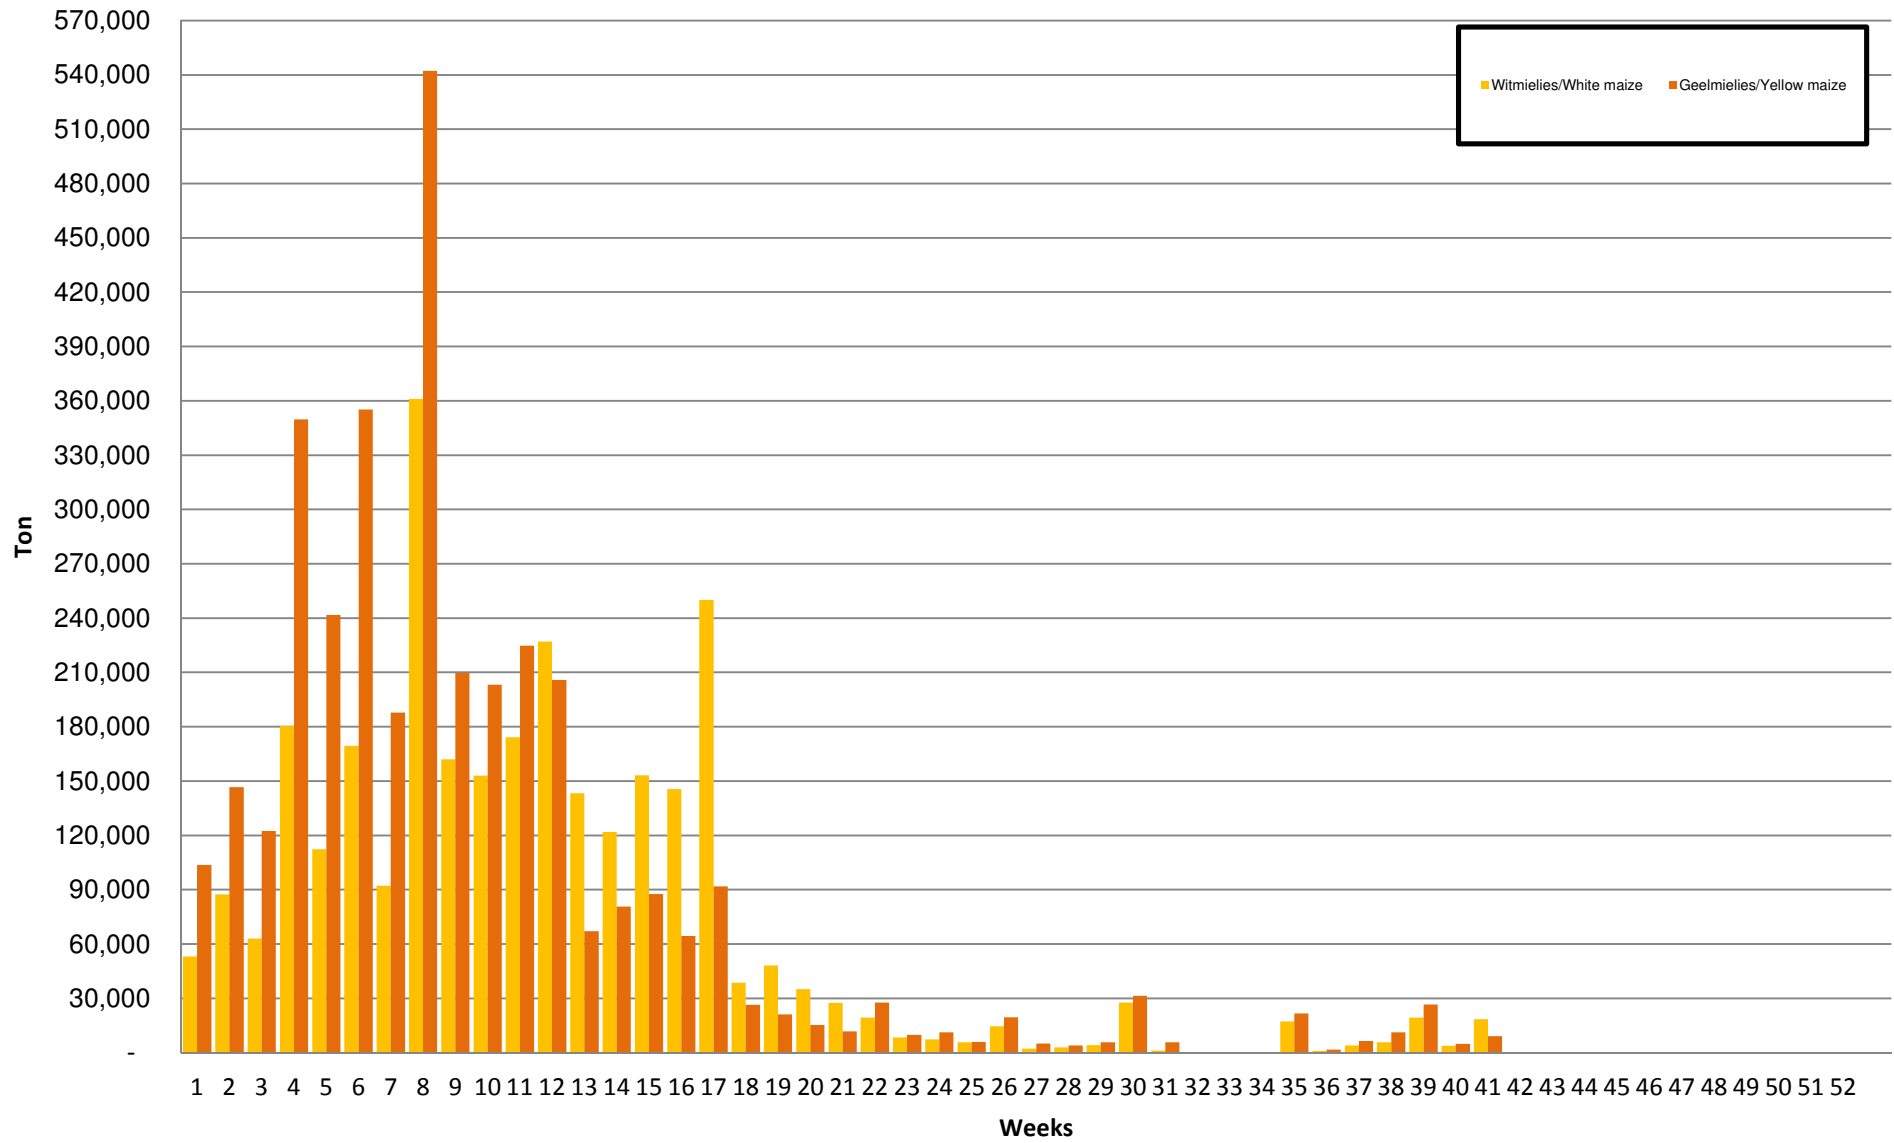

White Maize: Weekly producer deliveries

Yellow Maize: Weekly producer deliveries

Weeklikse mielielewerings (Bemarkingsjaar: Mei tot April 2016/17)

Weeklikse totale mielielewerings (Bemarkingsjaar: Mei tot April)

Weeklikse kumulatiewe mielieleweringe (Bemarkingsjaar: Mei tot April)

Totale mielielewerings tot datum in vergelyking met vorige bemarkingsjare