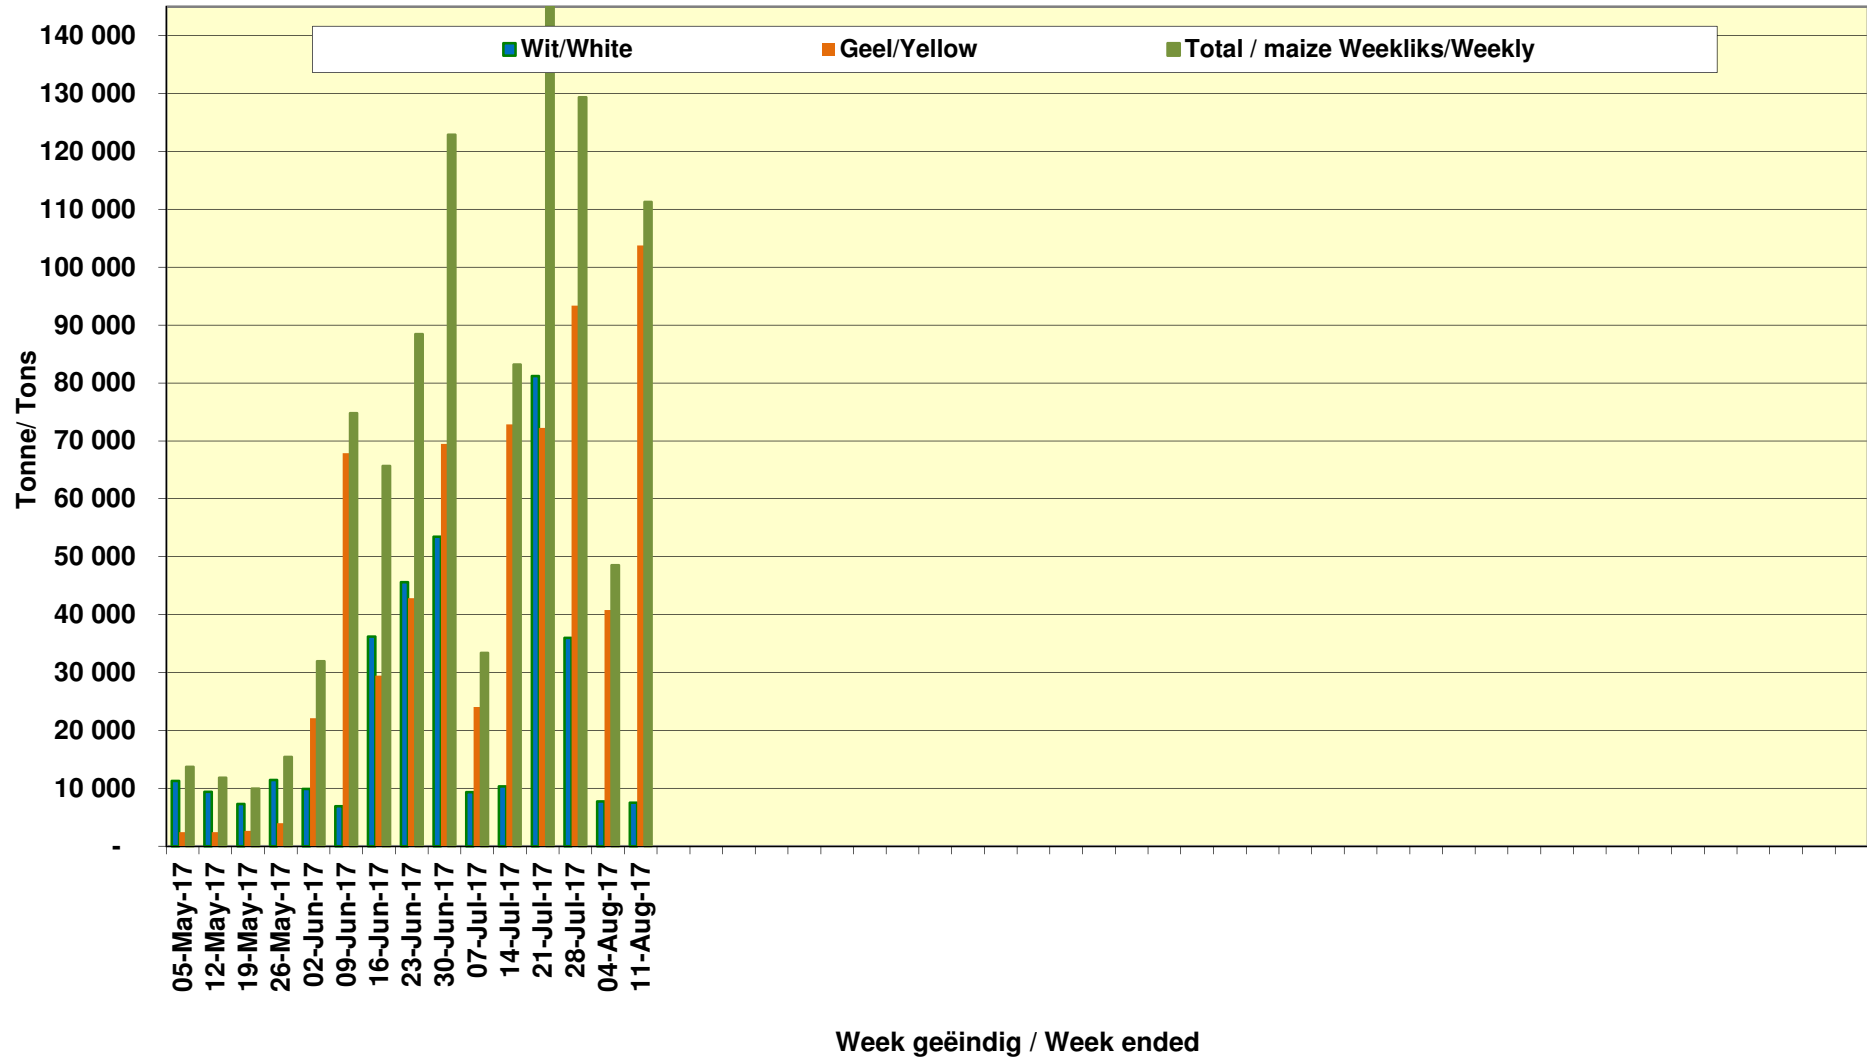

### White Maize Exports for 2017/18 (ton, %)

### RSA Weeklikse mielie-uitvoere RSA Weekly maize exports