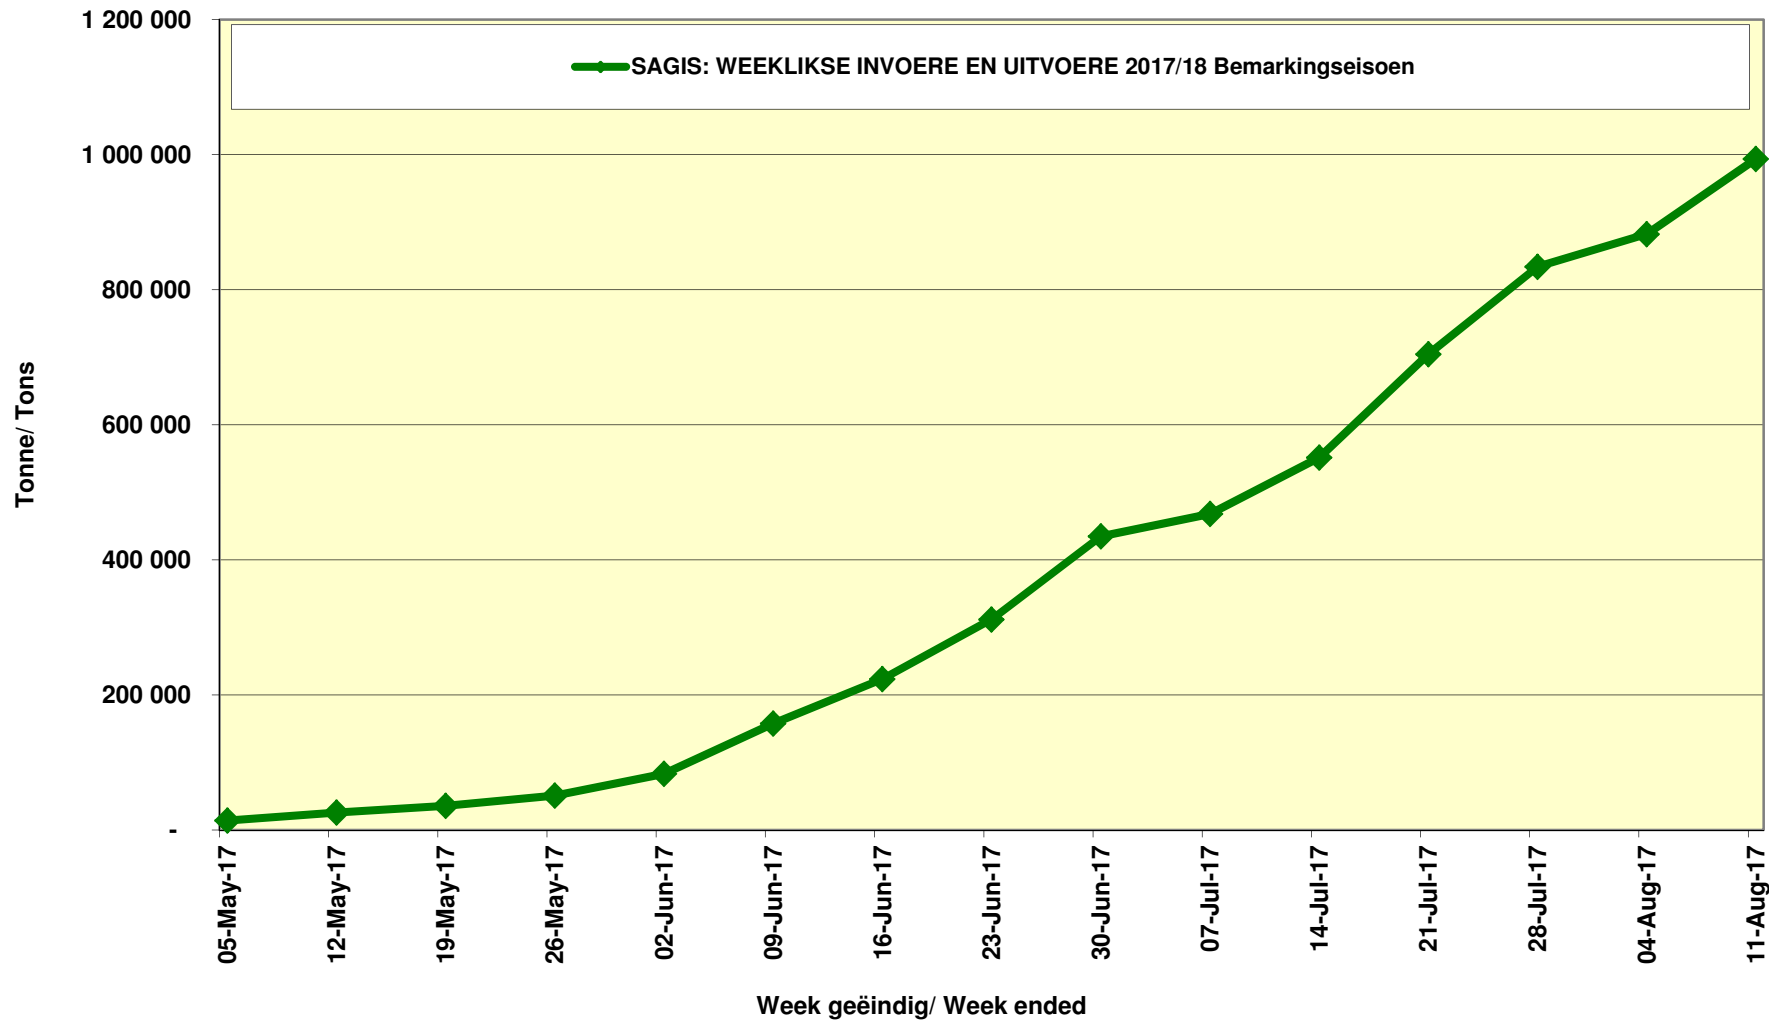

### Cumulative Exports of Yellow Maize for 2017/18

■ SAGIS: WEEKLIKSE INVOERE EN UITVOERE 2017/18 Bemakingseizoen

◆ SAGIS: WEEKLIKSE INVOERE EN UITVOERE 2016/17 Bemakingseizoen

Cumulative Exports of White Maize for 2017/18

■ SAGIS: WEEKLIJSE INVOERE EN UITVOERE 2016/17 Bemakingsseizoen

◆ SAGIS: WEEKLIJSE INVOERE EN UITVOERE 2017/18 Bemakingsseizoen

### Cumulative Exports of Maize for 2017/18

■ SAGIS: WEEKLIJSE INVOERE EN UITVOERE 2016/17 Bemarkingsseizoen

◆ SAGIS: WEEKLIJSE INVOERE EN UITVOERE 2017/18 Bemarkingsseizoen

Cumulative Exports of Maize  
2017/18 BemarKingseisoen/ Marketing season