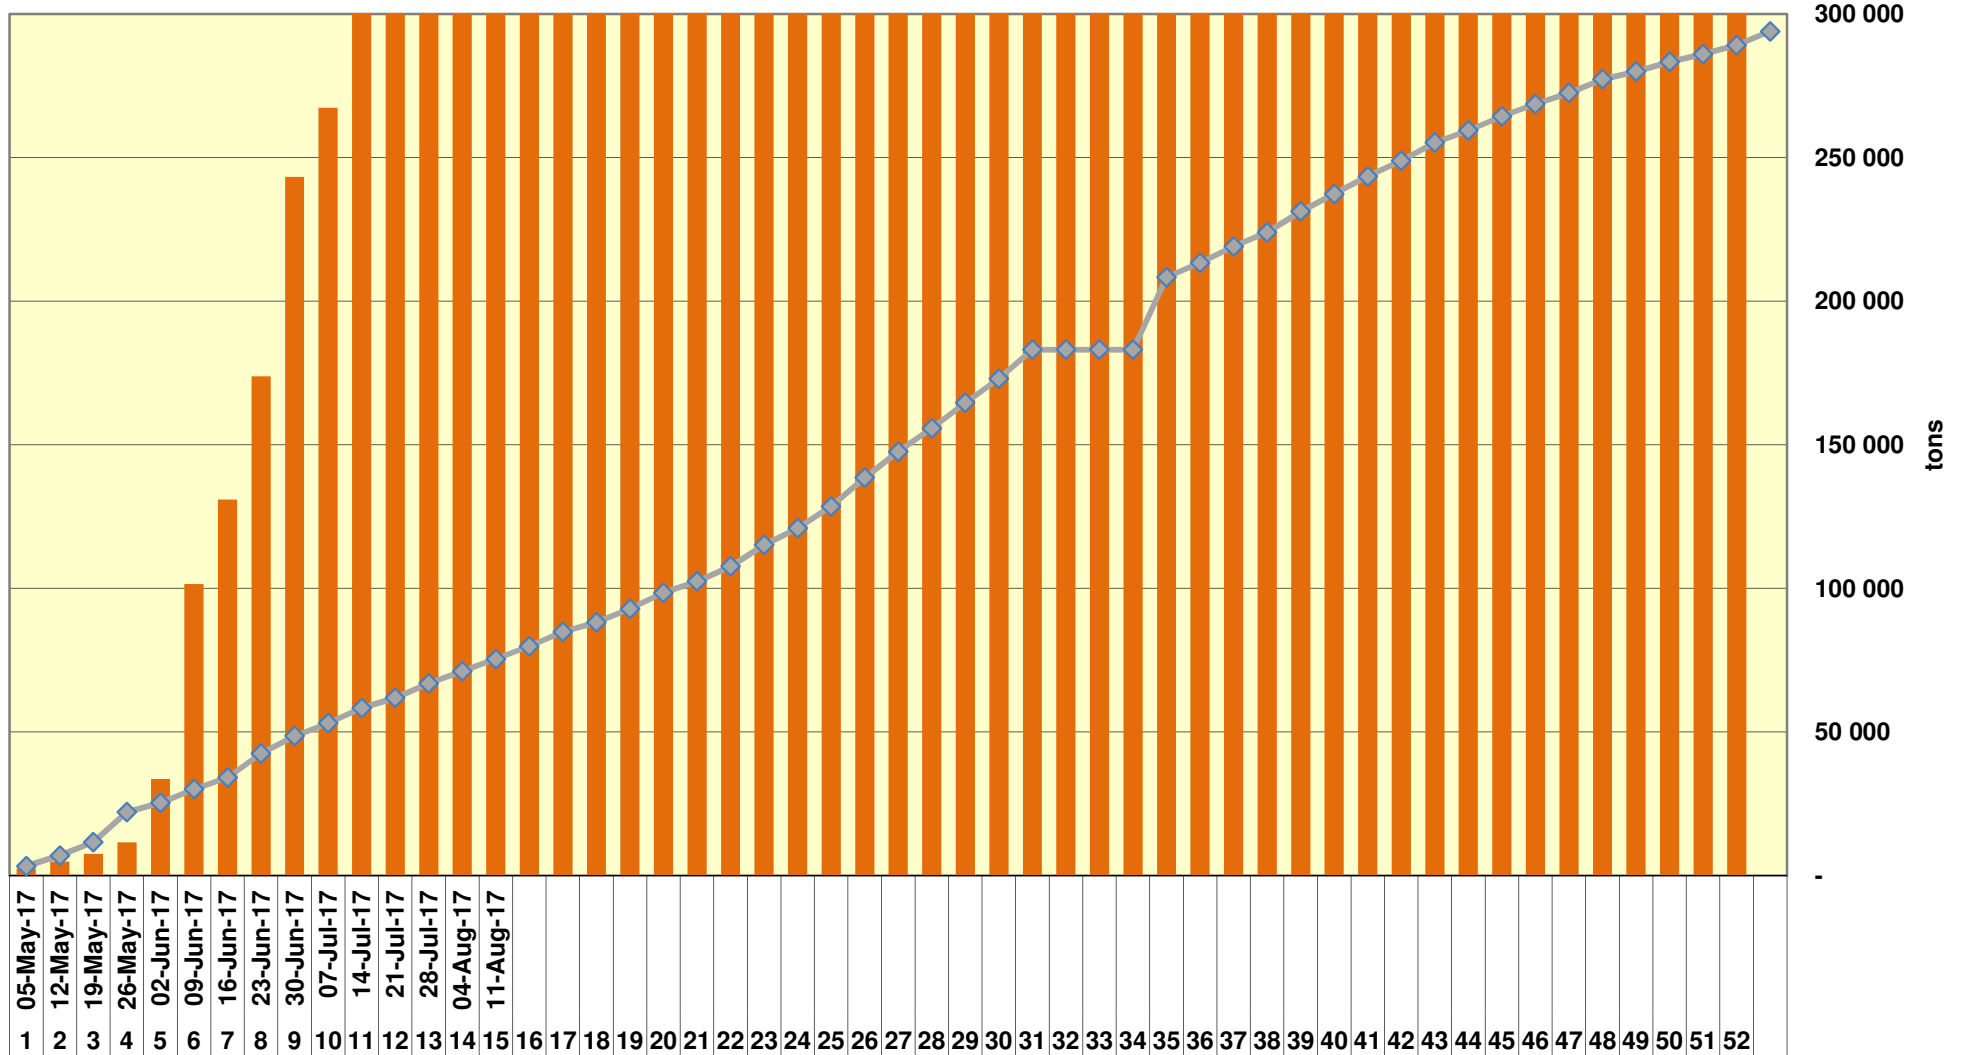

### White Maize Exports for 2017/18 (ton, %)

### RSA Weeklikse mielie-uitvoere RSA Weekly maize exports

### Cumulative Exports of Yellow Maize for 2017/18

■ SAGIS: WEEKLIKSE INVOERE EN UITVOERE 2017/18 Bemakingseizoen

◆ SAGIS: WEEKLIKSE INVOERE EN UITVOERE 2016/17 Bemakingseizoen

Cumulative Exports of White Maize for 2017/18