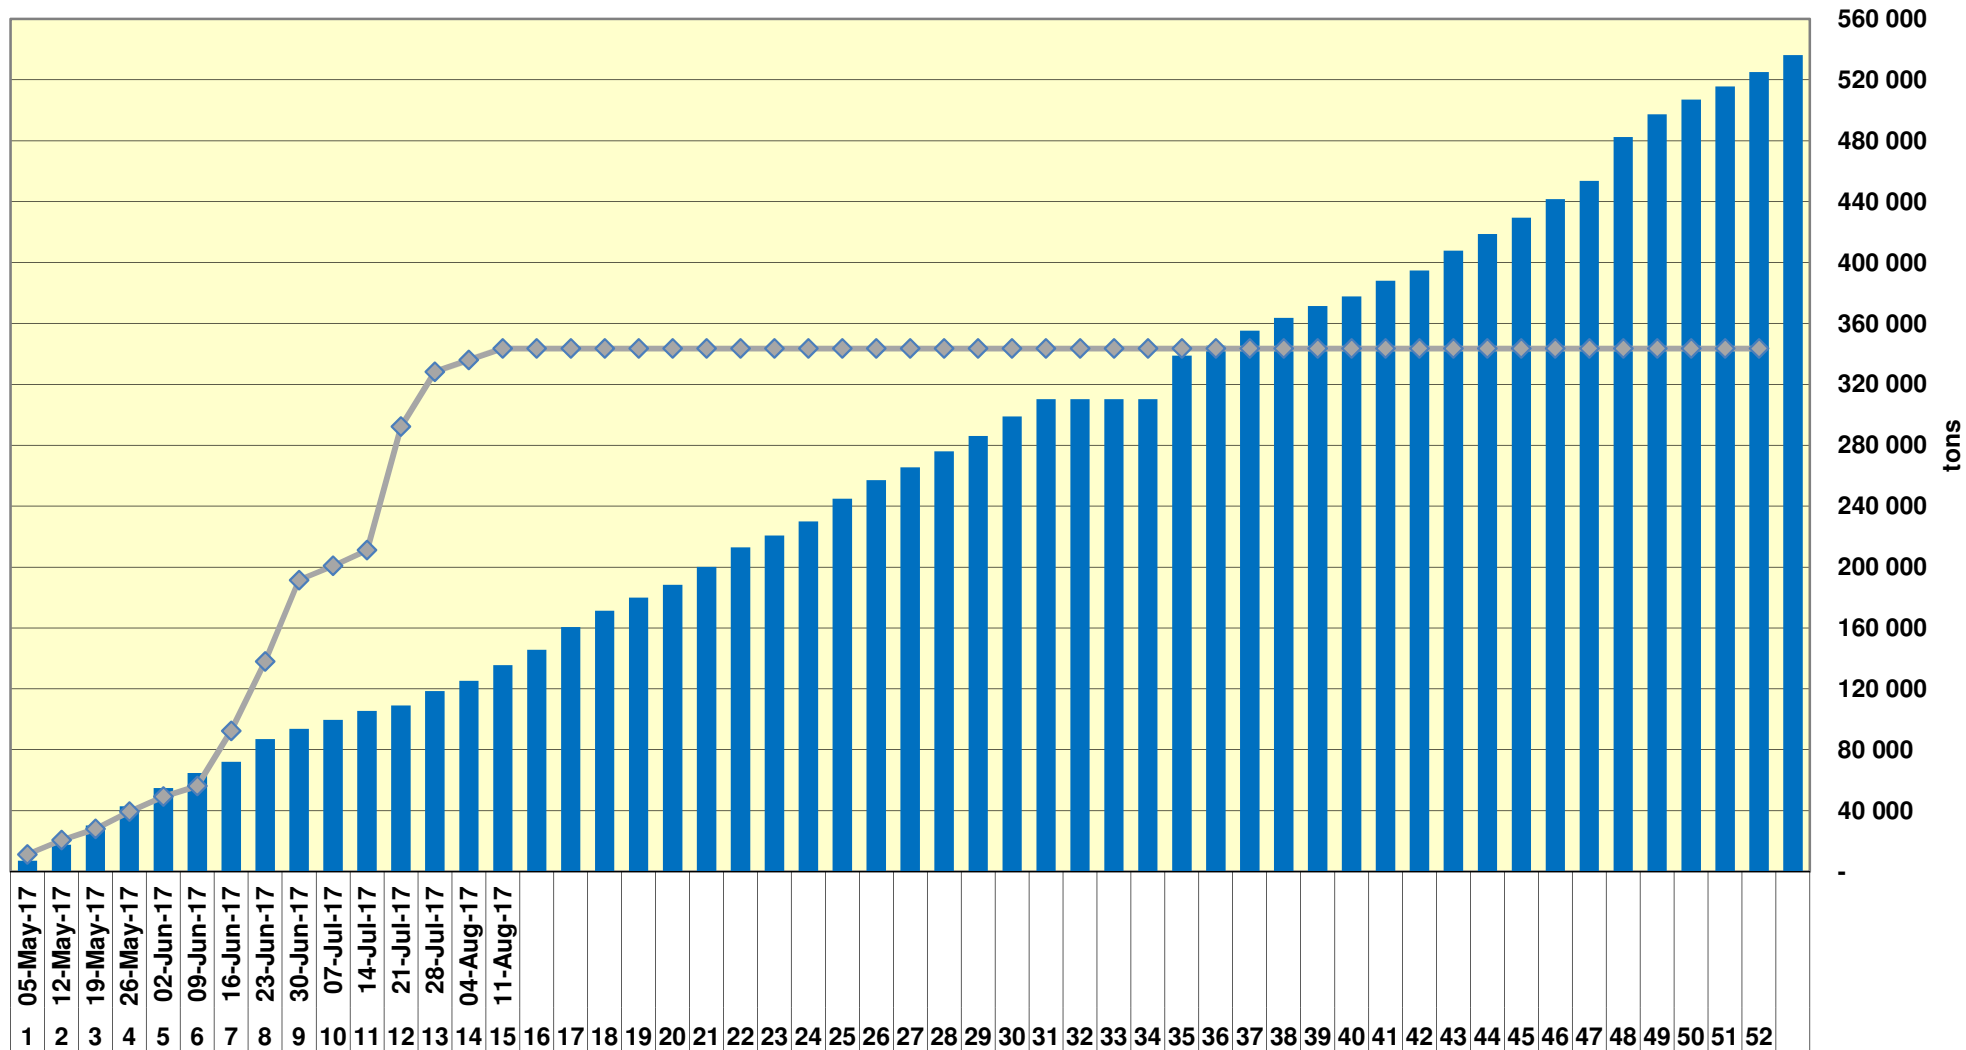

### RSA Weeklikse mielie-uitvoere RSA Weekly maize exports

### Cumulative Exports of Yellow Maize for 2017/18

■ SAGIS: WEEKLIKSE INVOERE EN UITVOERE 2017/18 Bemakingseizoen

◆ SAGIS: WEEKLIKSE INVOERE EN UITVOERE 2016/17 Bemakingseizoen

Cumulative Exports of White Maize for 2017/18

■ SAGIS: WEEKLIJSE INVOERE EN UITVOERE 2016/17 Bemakingsseizoen

◆ SAGIS: WEEKLIJSE INVOERE EN UITVOERE 2017/18 Bemakingsseizoen