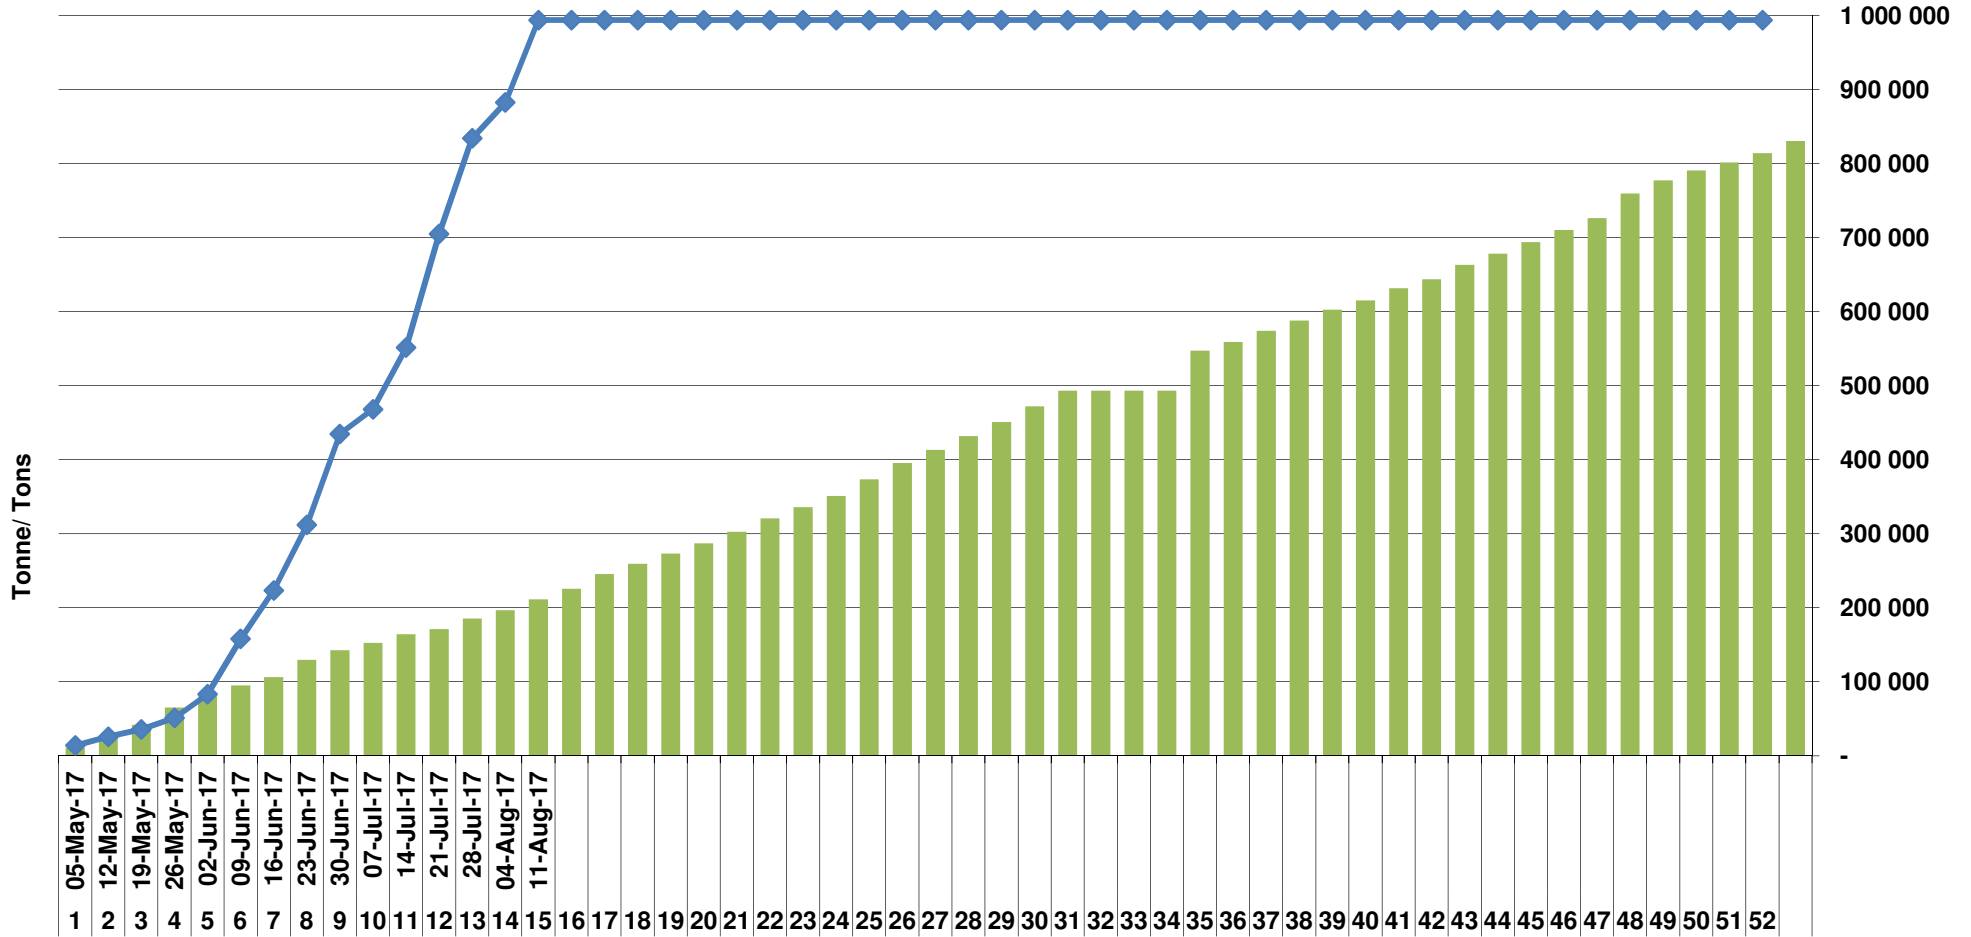

Cumulative Exports of Maize for 2017/18

■ SAGIS: WEEKLIJSE INVOERE EN UITVOERE 2016/17 Bemarkingsseizoen

◆ SAGIS: WEEKLIJSE INVOERE EN UITVOERE 2017/18 Bemarkingsseizoen