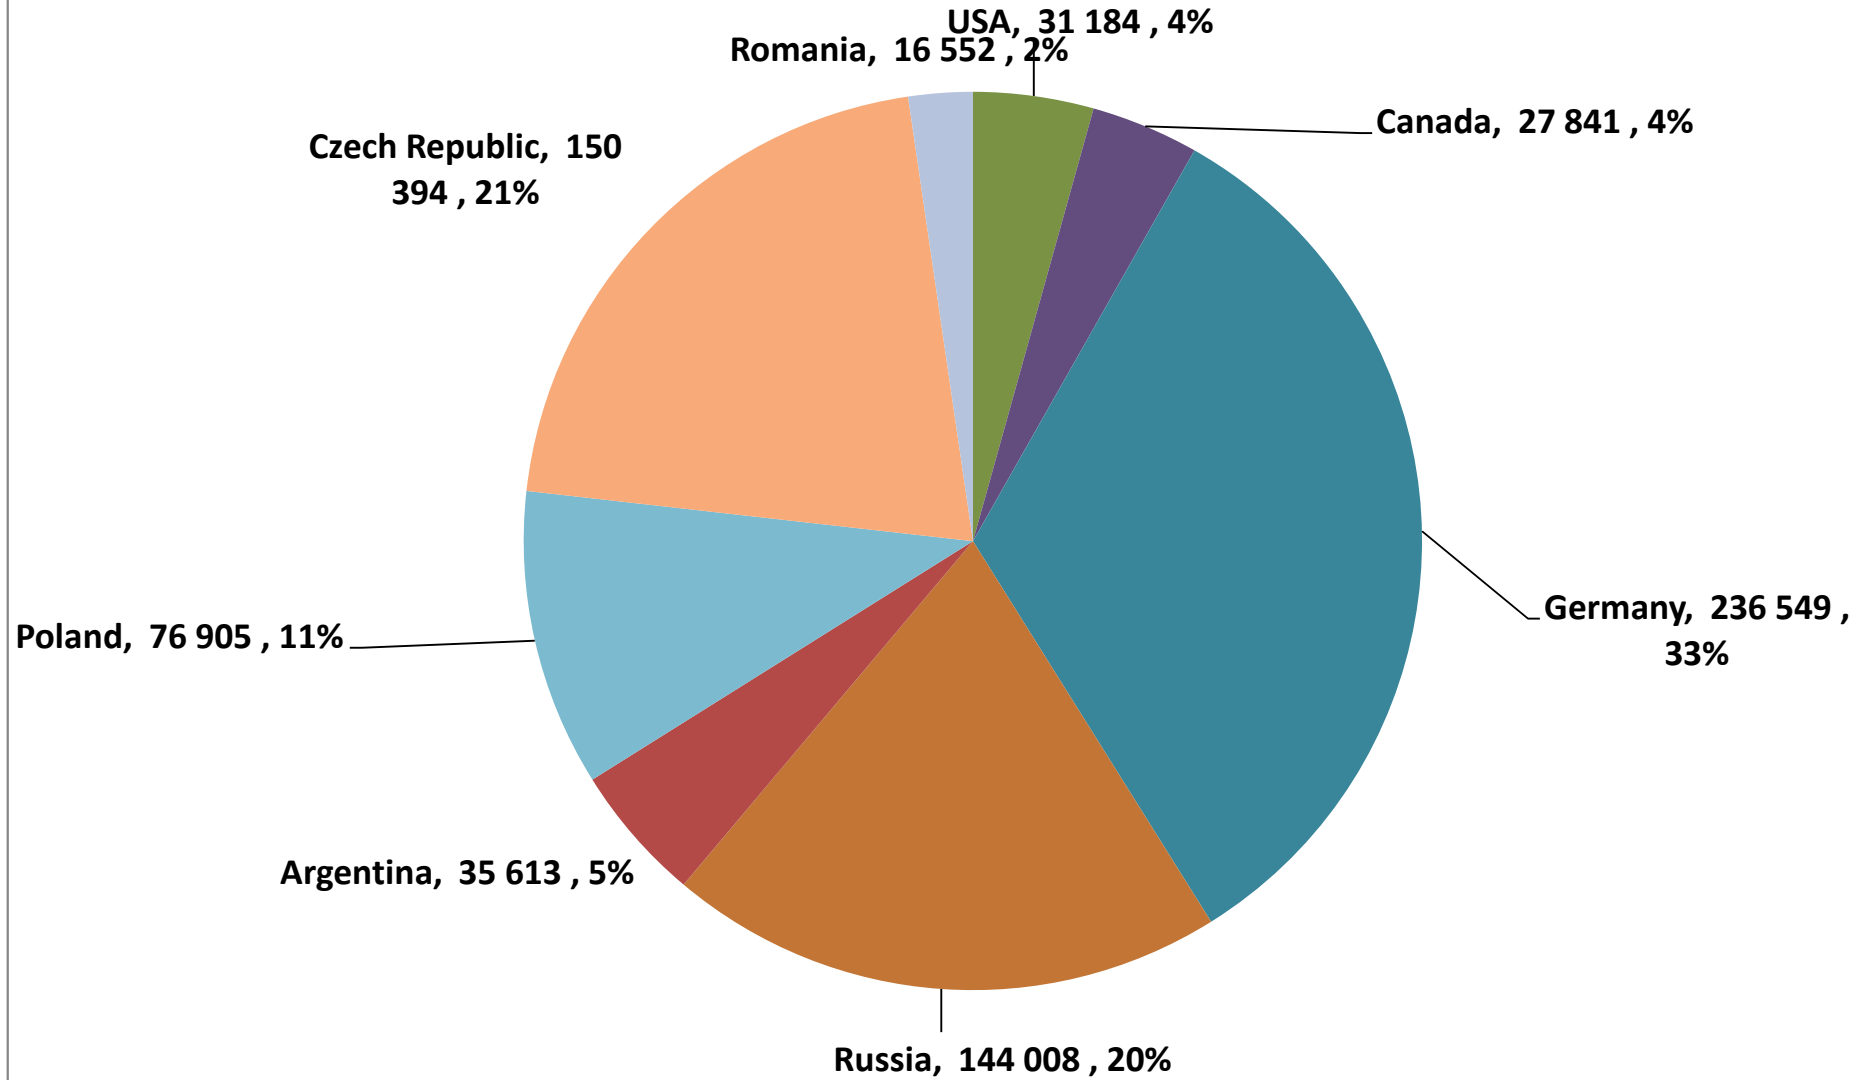

South African Wheat Imports /  
Suid-Afrikaanse Koring Invoere

Weeklikse koring invoere /  
Weekly wheat imports

### Koringinvoere/Wheat imports - 2016/2017 (ton)

## Koringuitvoere/Wheat exports - 2016/2017 (ton)

**KORING: IN EN UITVOERE (2016/2017)**  
**WHEAT : IMPORTS AND EXPORTS (2016/2017)**