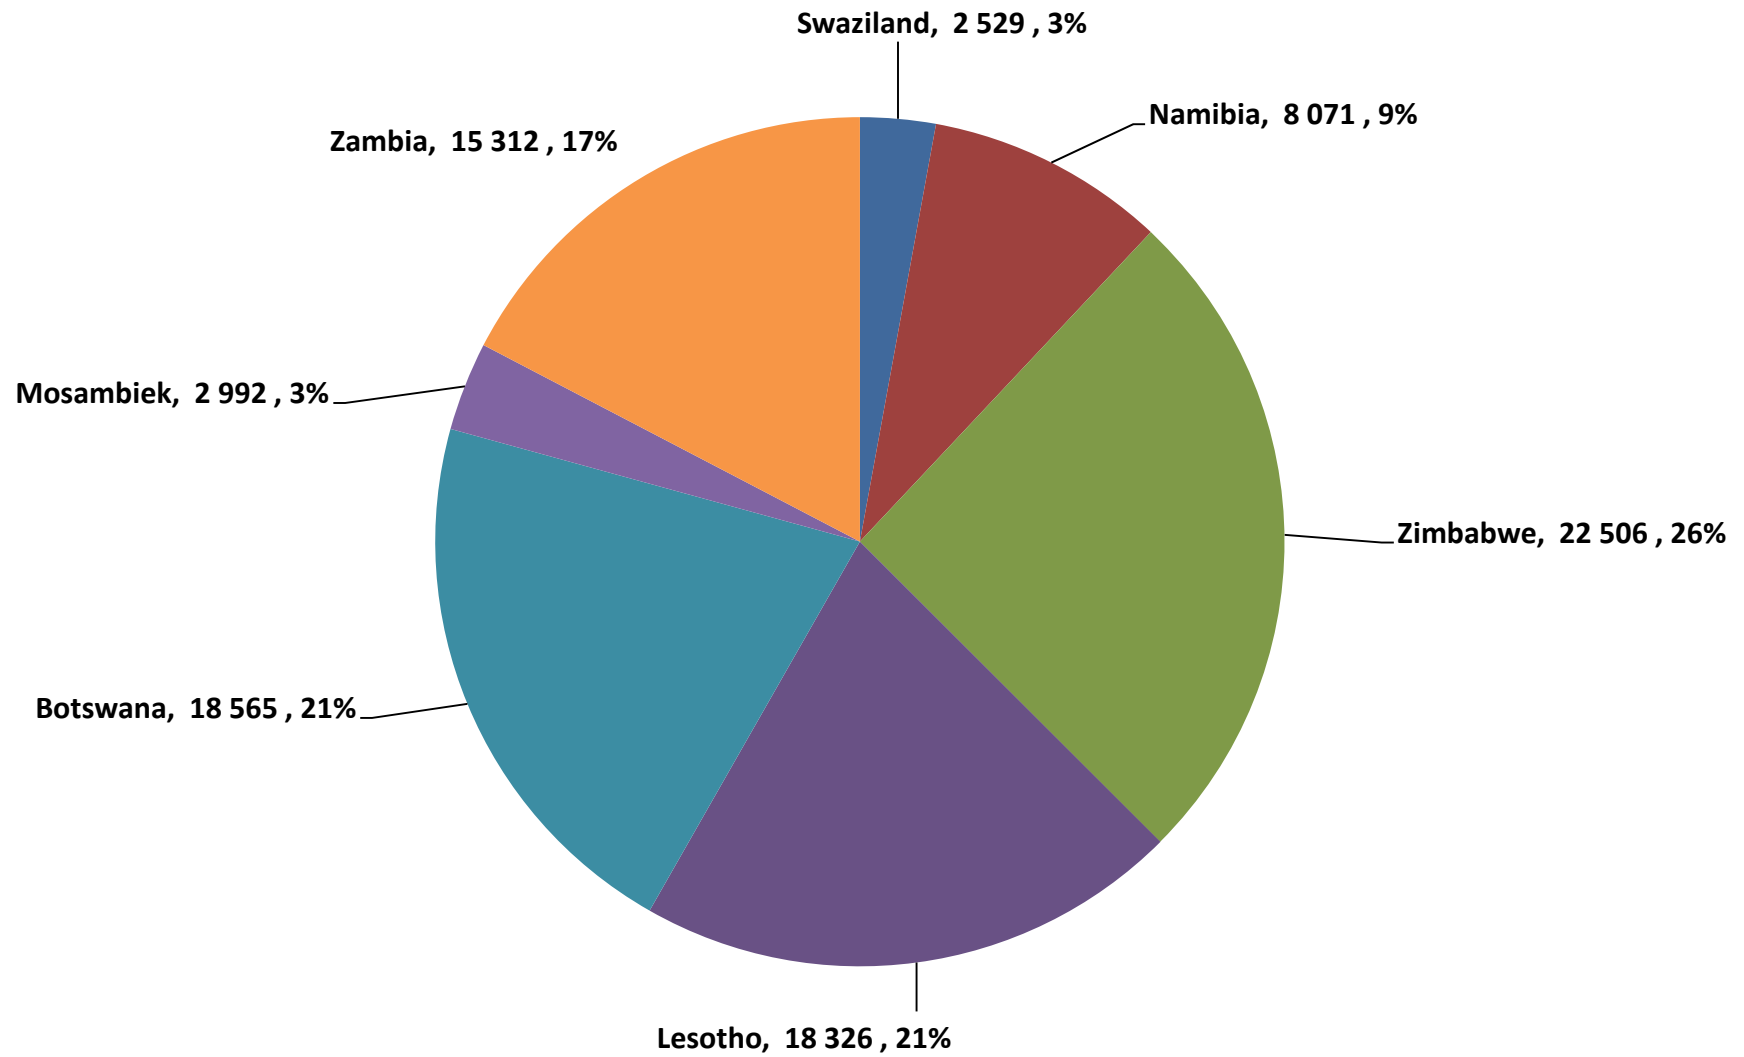

South African Wheat Imports /  
Suid-Afrikaanse Koring Invoere

Weeklikse koring invoere /  
Weekly wheat imports

### Koringinvoere/Wheat imports - 2016/2017 (ton)

## Koringuitvoere/Wheat exports - 2016/2017 (ton)

**KORING: IN EN UITVOERE (2016/2017)**  
**WHEAT : IMPORTS AND EXPORTS (2016/2017)**