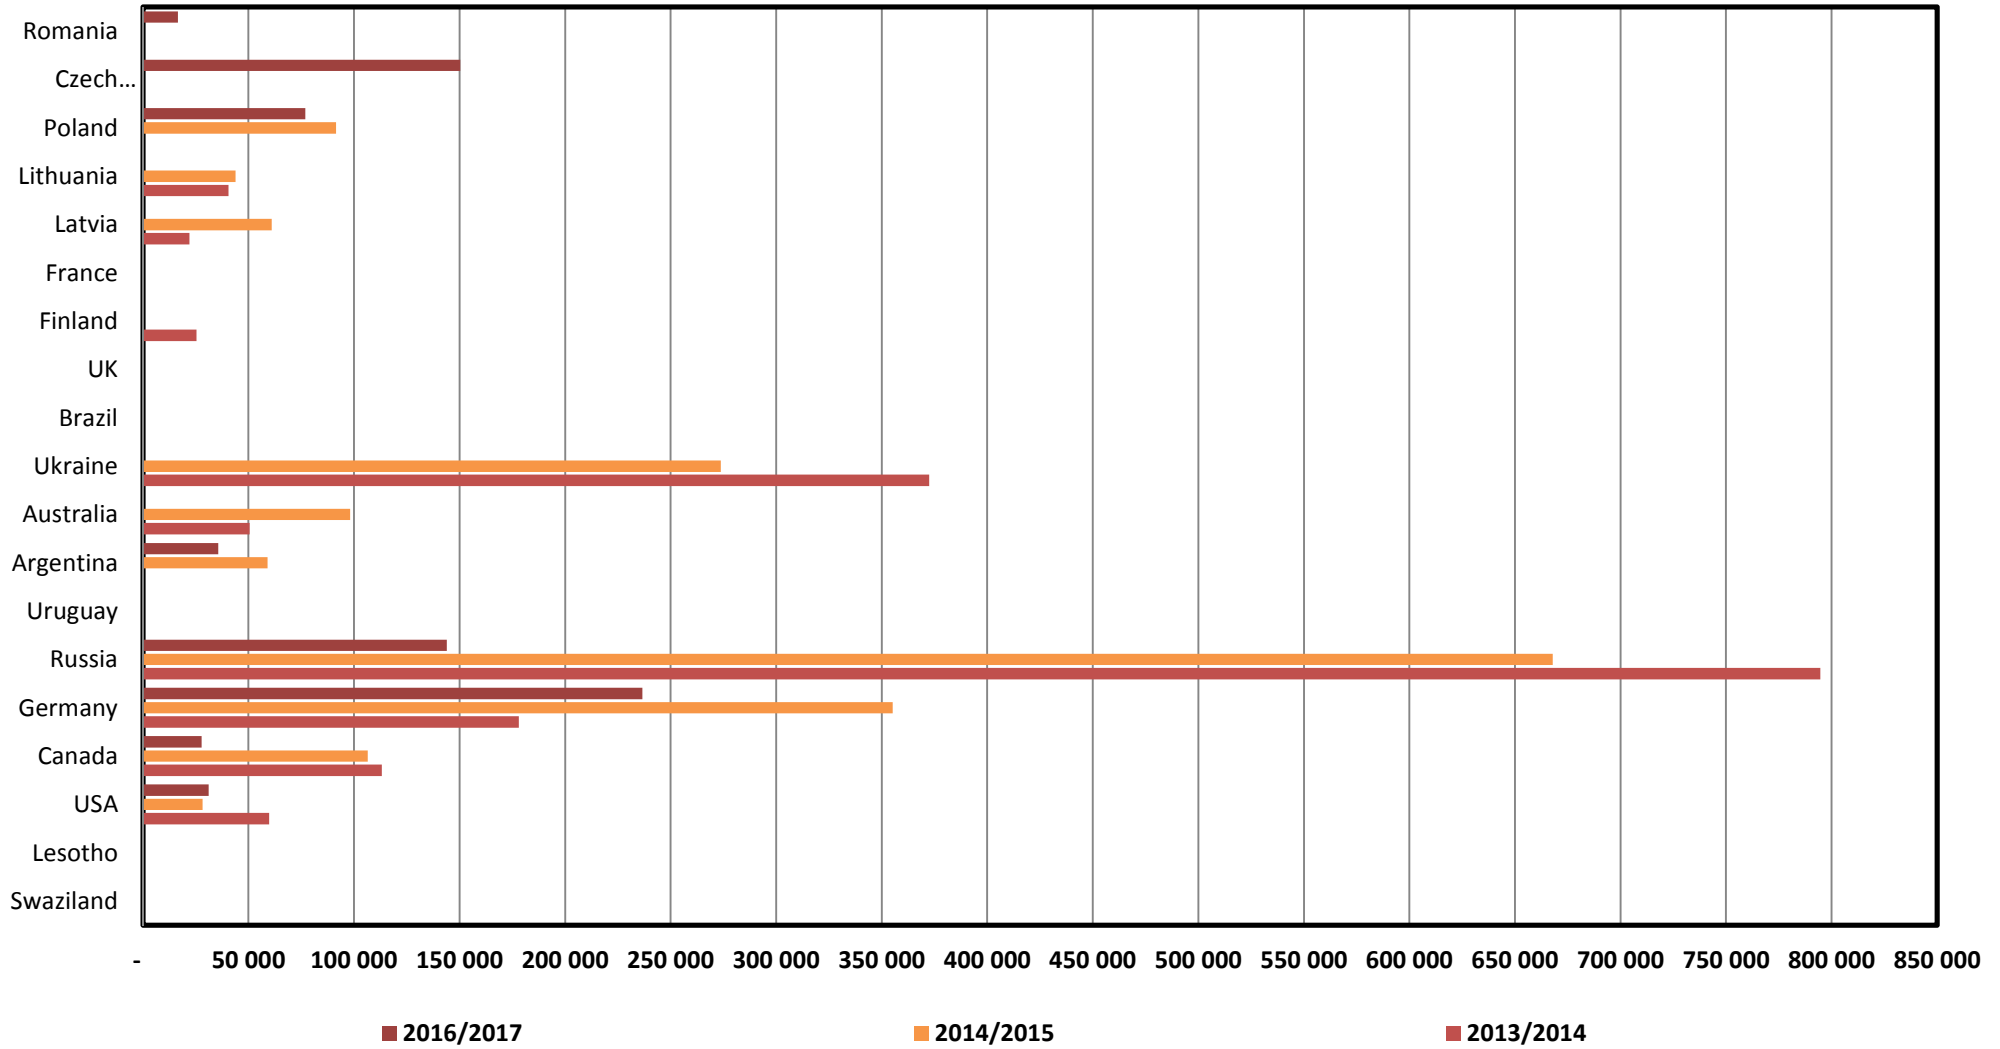

South African Wheat Imports /  
Suid-Afrikaanse Koring Invoere

Weeklikse koring invoere /  
Weekly wheat imports

### Koringinvoere/Wheat imports - 2016/2017 (ton)

## Koringuitvoere/Wheat exports - 2016/2017 (ton)

**KORING: IN EN UITVOERE (2016/2017)**  
**WHEAT : IMPORTS AND EXPORTS (2016/2017)**