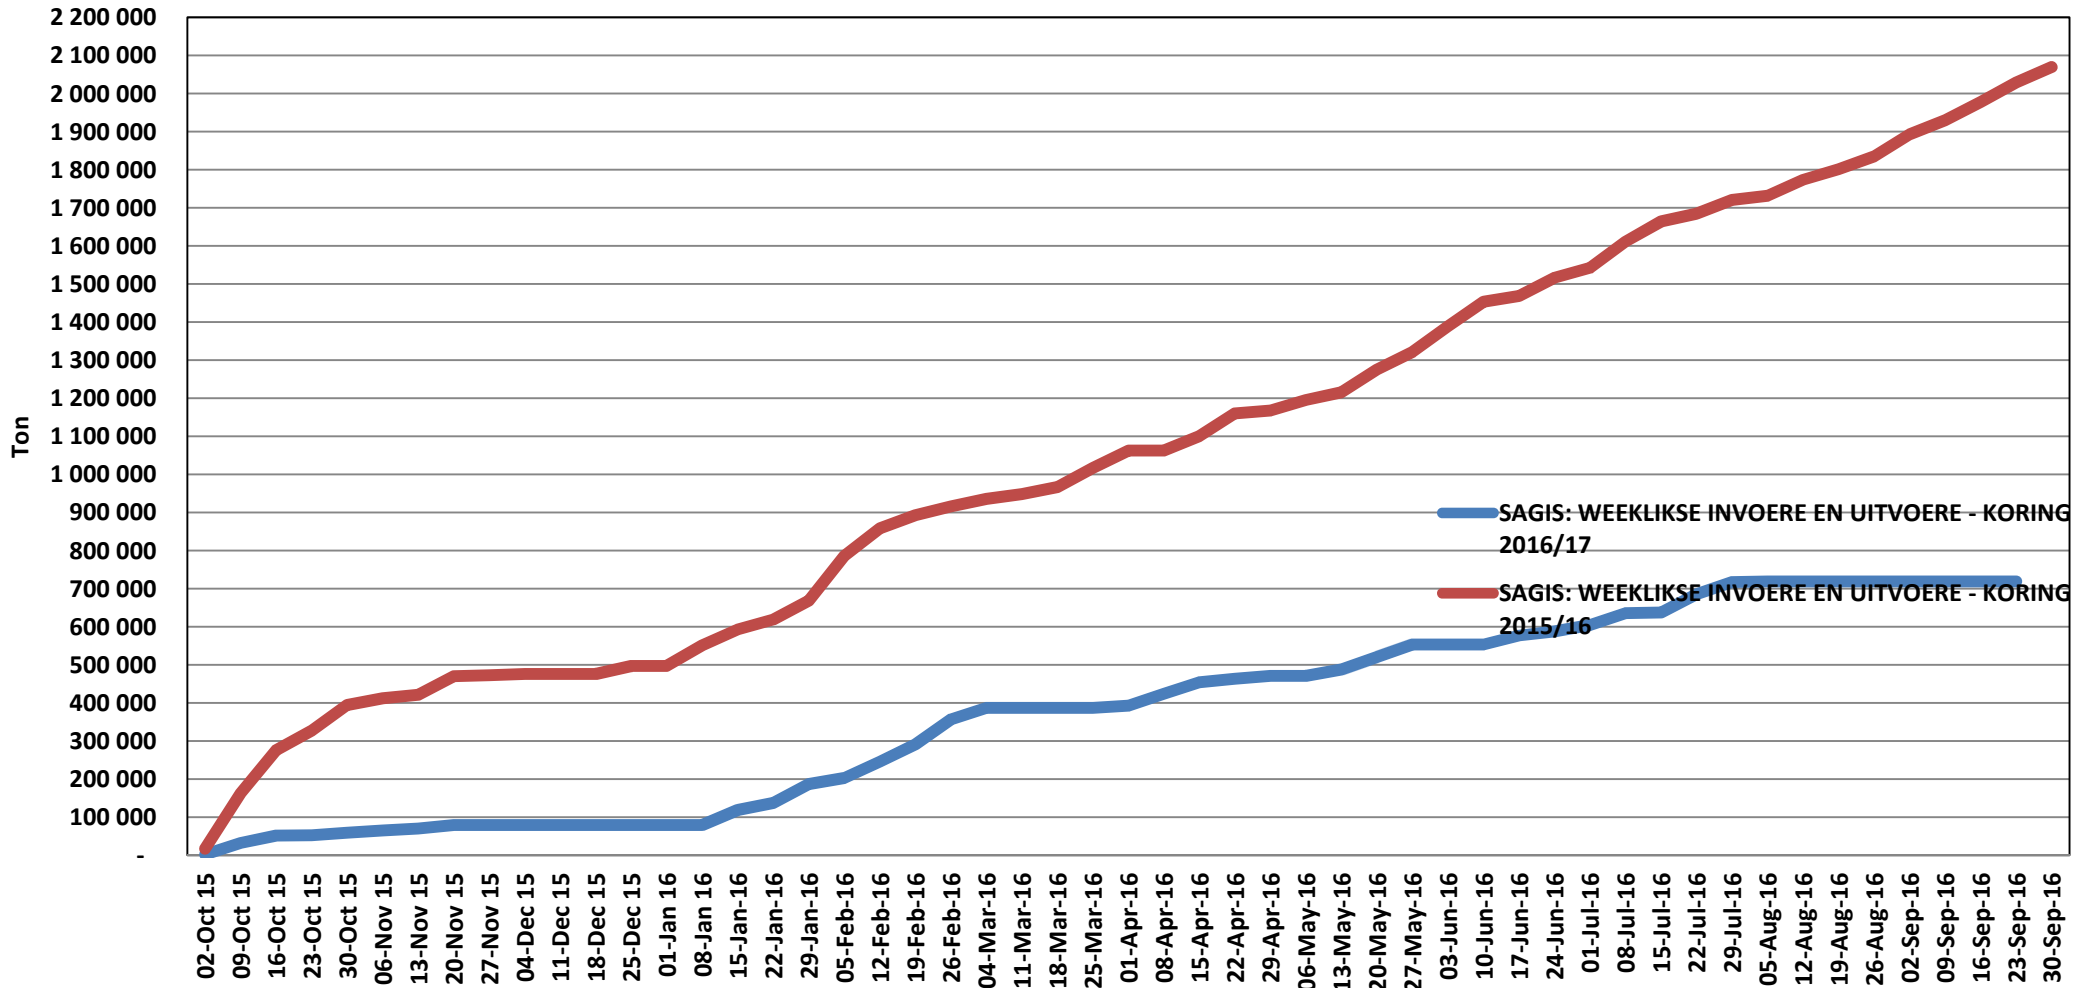

South African Wheat Imports /  
Suid-Afrikaanse Koring Invoere

Weeklikse koring invoere /  
Weekly wheat imports

### Koringinvoere/Wheat imports - 2016/2017 (ton)

## Koringuitvoere/Wheat exports - 2016/2017 (ton)

**KORING: IN EN UITVOERE (2016/2017)**  
**WHEAT : IMPORTS AND EXPORTS (2016/2017)**