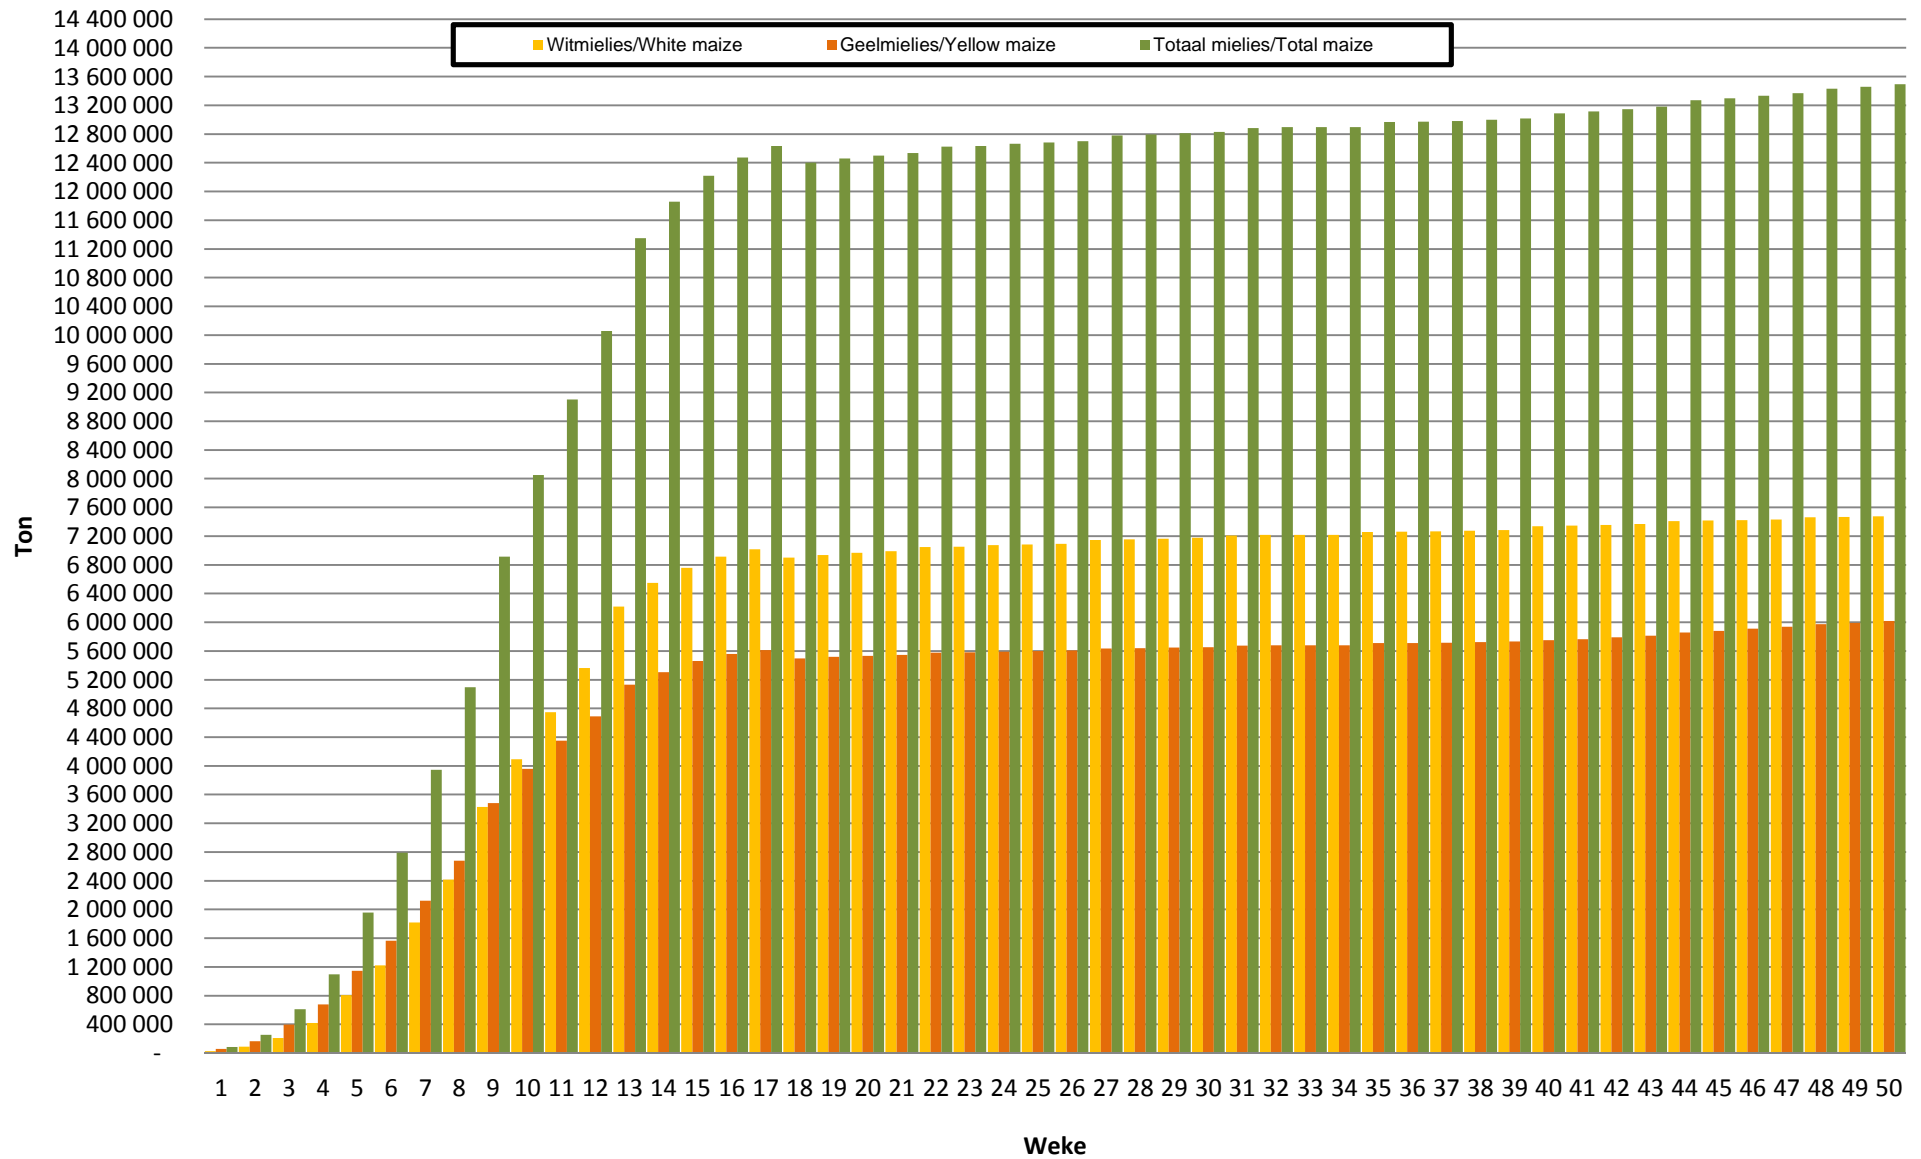

White Maize: Weekly producer deliveries

Yellow Maize: Weekly producer deliveries

Weeklikse mielielewerings (Bemarkingsjaar: Mei tot April 2014/15)

Weeklikse totale mielielewerings (Bemarkingsjaar: Mei tot April)

Weeklikse kumulatiewe mielielewerings (Bemarkingsjaar: Mei tot April)

Totale miellewerings tot datum in vergelyking met vorige bemarkingsjare