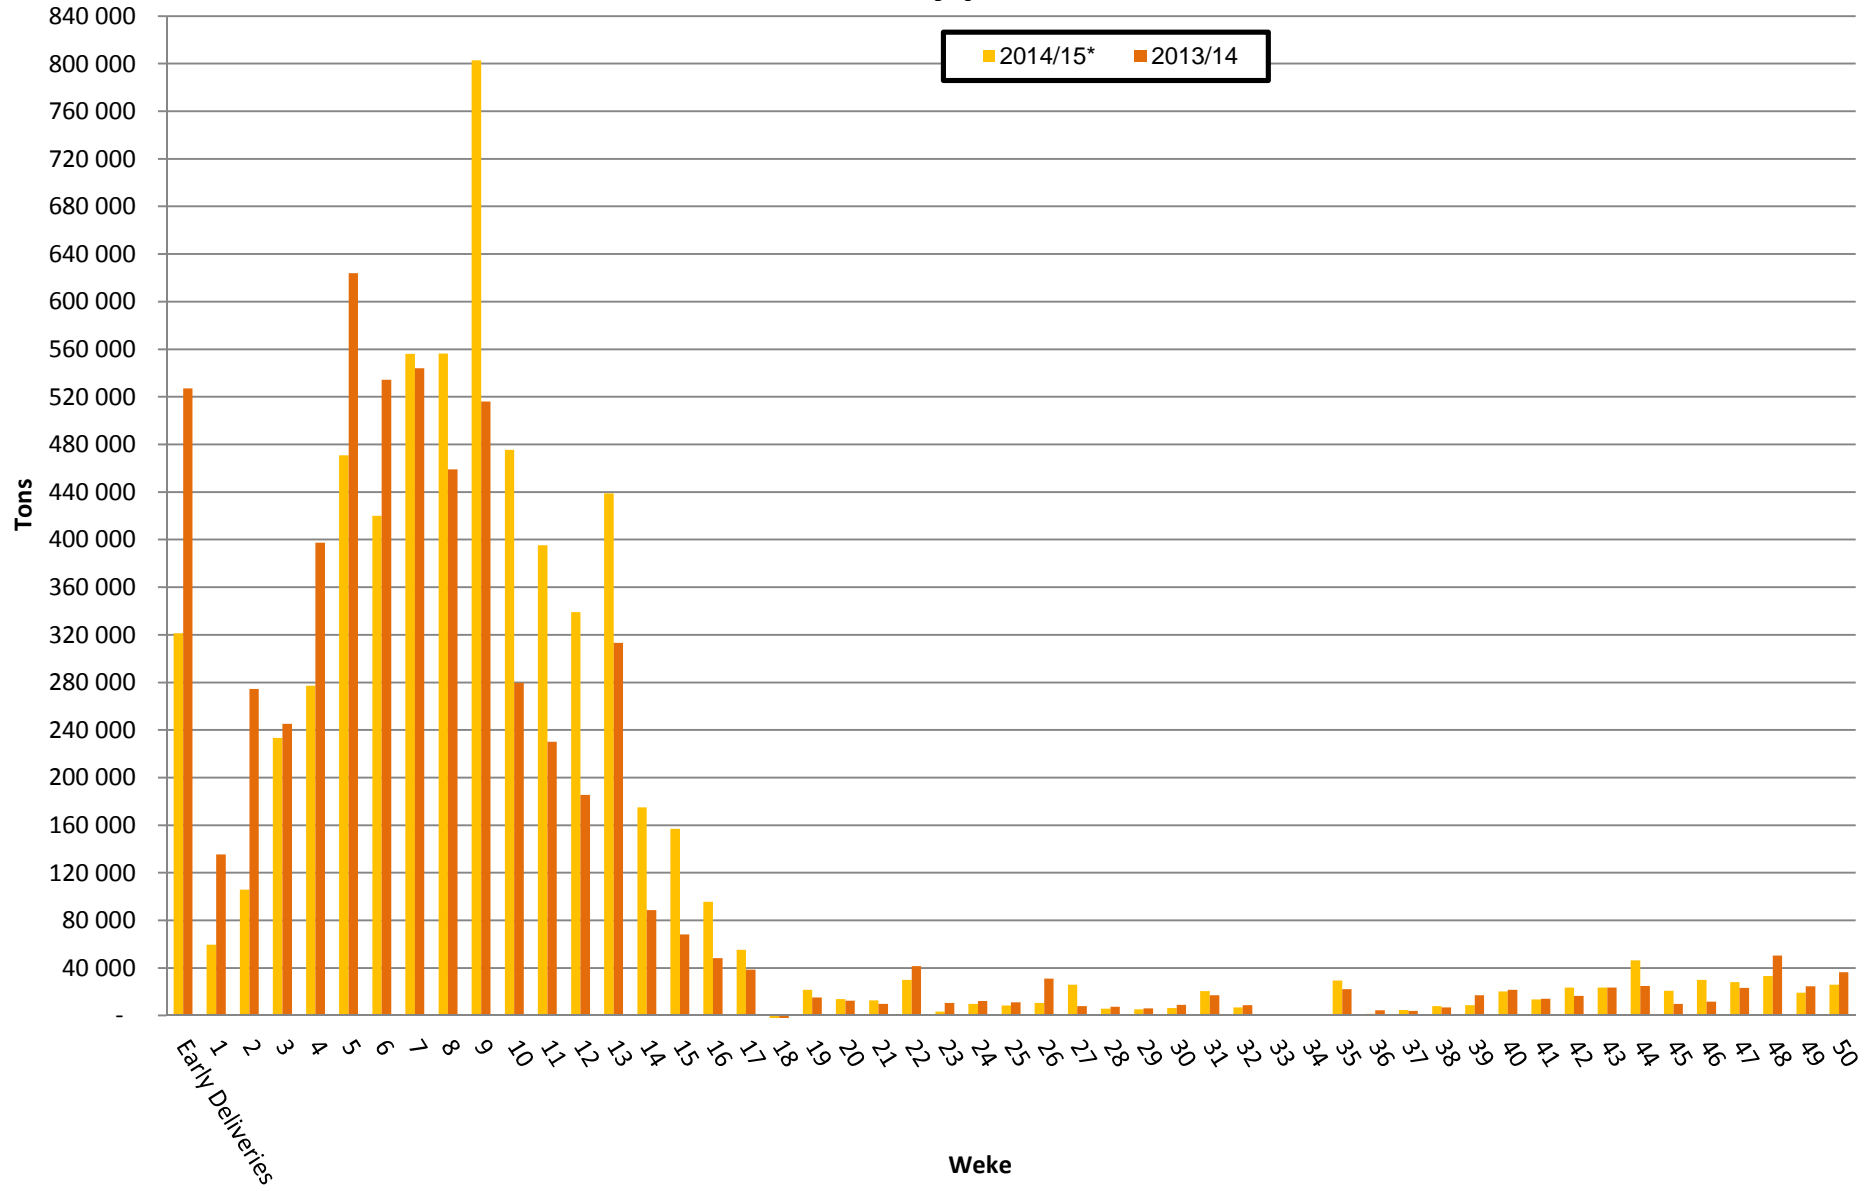

White Maize: Weekly producer deliveries

Yellow Maize: Weekly producer deliveries

Weeklikse mielielewerings (Bemarkingsjaar: Mei tot April 2014/15)

Weeklikse totale mielielewerings (Bemarkingsjaar: Mei tot April)

Weeklikse kumulatiewe mielielewerings (Bemarkingsjaar: Mei tot April)

Totale miellewerings tot datum in vergelyking met vorige bemarkingsjare