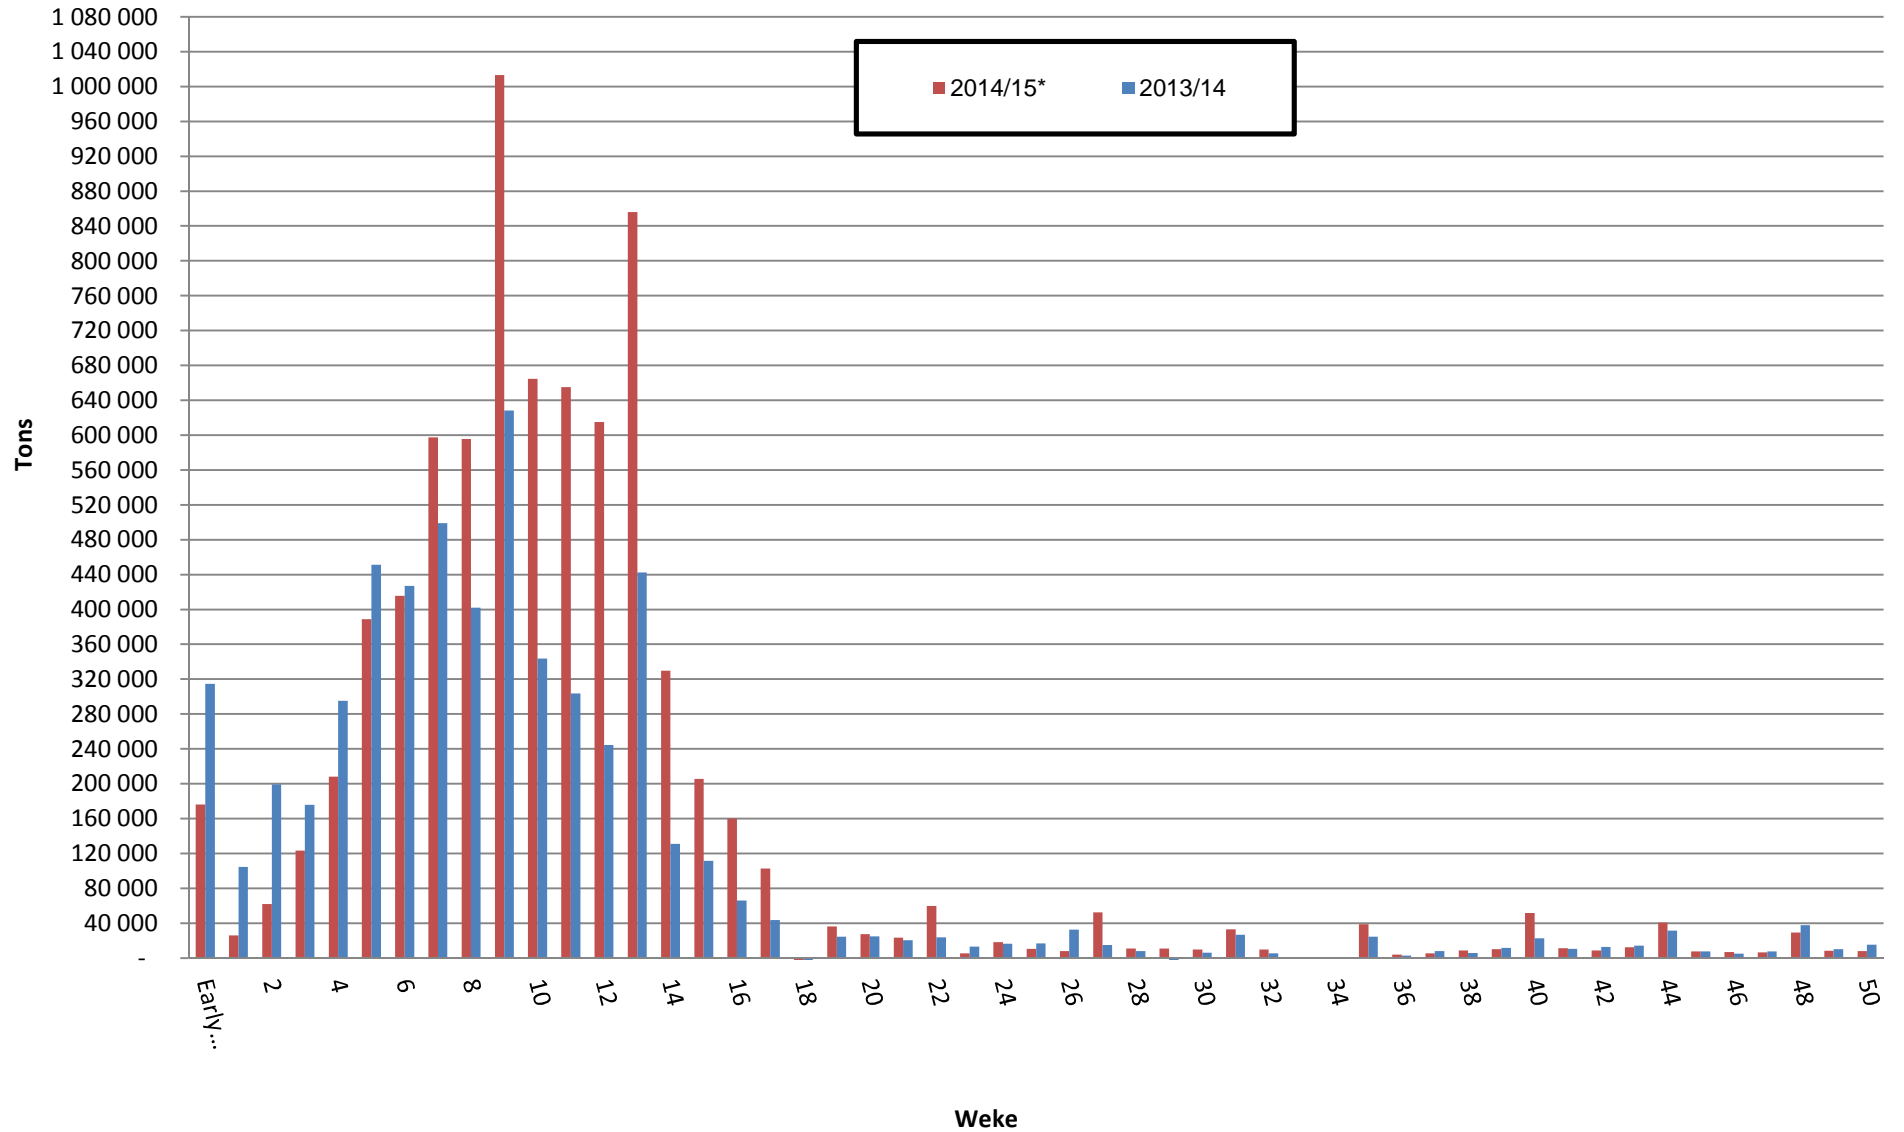

White Maize: Weekly producer deliveries

Yellow Maize: Weekly producer deliveries

Weeklikse mielielewerings (Bemarkingsjaar: Mei tot April 2014/15)

Weeklikse totale mielielewerings (Bemarkingsjaar: Mei tot April)

Weeklikse kumulatiewe mielielewerings (Bemarkingsjaar: Mei tot April)

Totale miellewerings tot datum in vergelyking met vorige bemarkingsjare