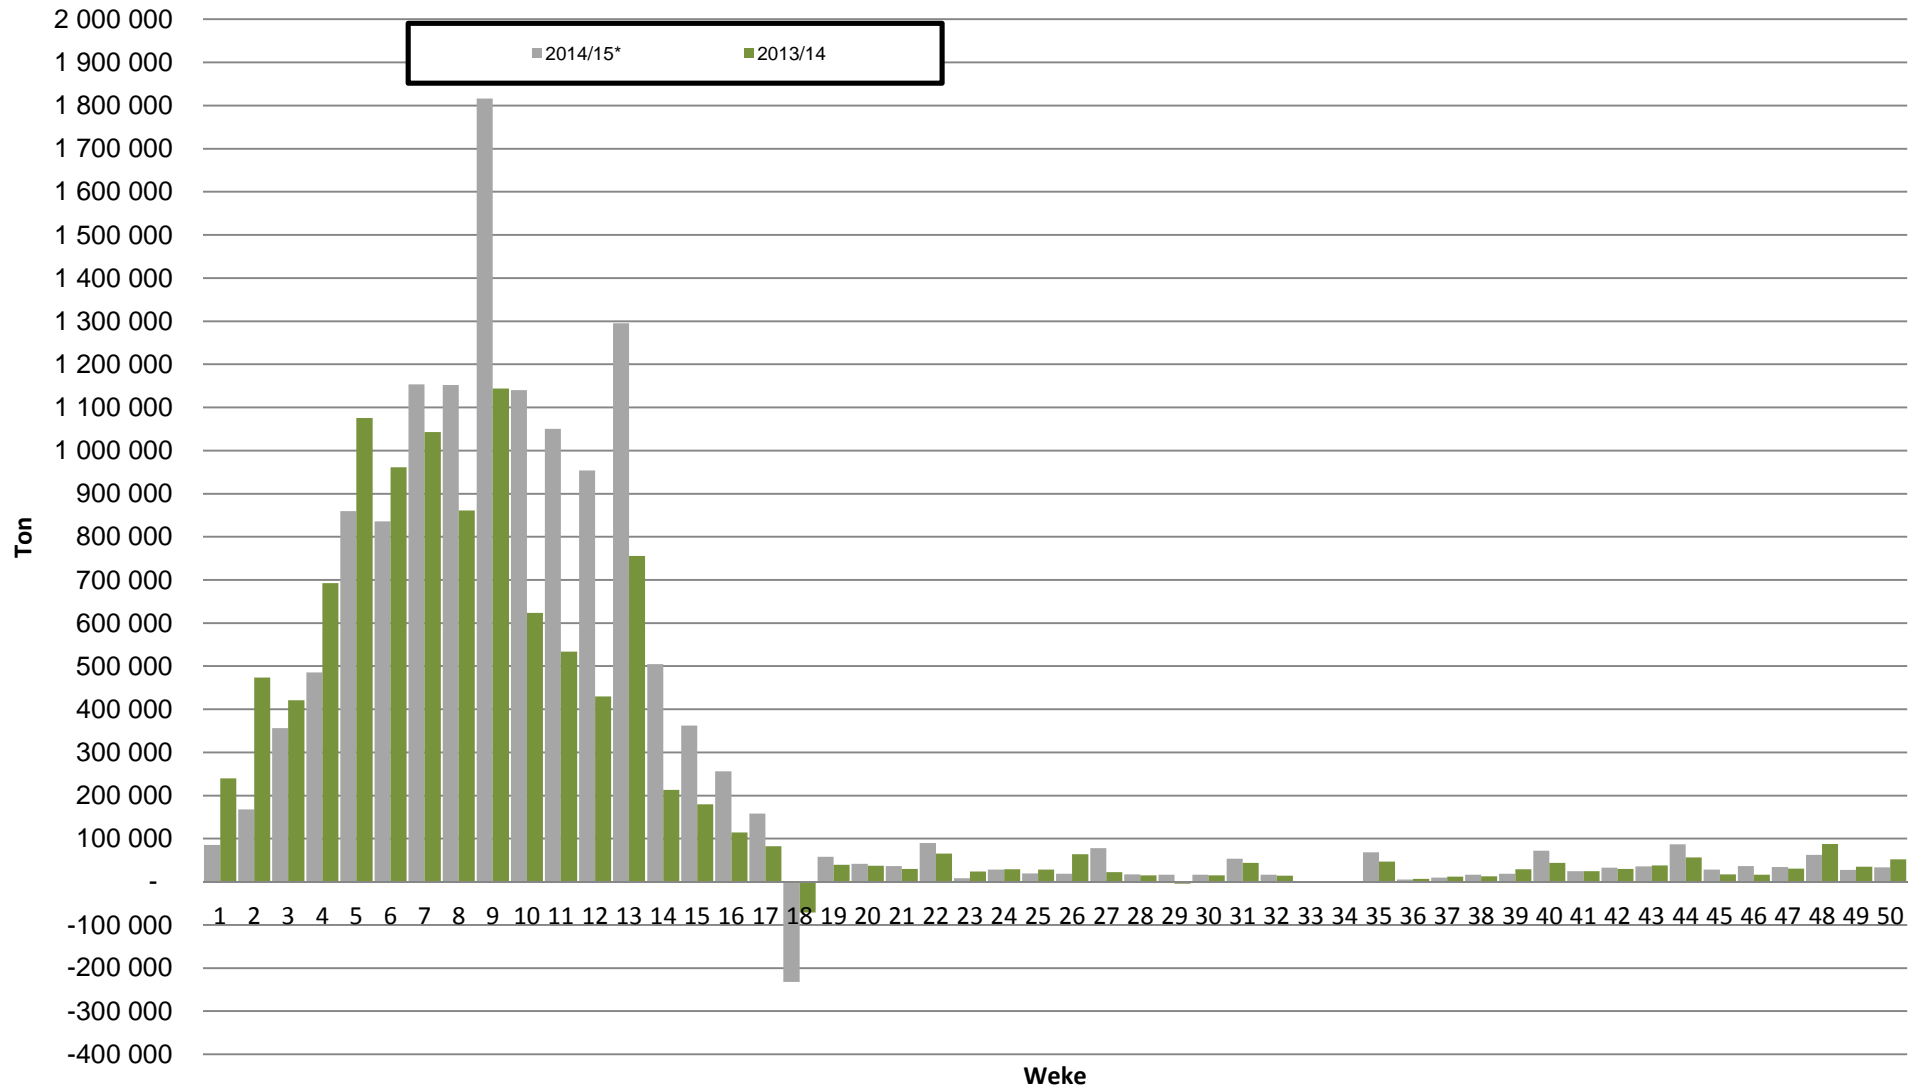

White Maize: Weekly producer deliveries

Yellow Maize: Weekly producer deliveries

Weeklikse mielielewerings (Bemarkingsjaar: Mei tot April 2014/15)

Weeklikse totale mielielewerings (Bemarkingsjaar: Mei tot April)

Weeklikse kumulatiewe mielielewerings (Bemarkingsjaar: Mei tot April)

Totale miellewerings tot datum in vergelyking met vorige bemarkingsjare