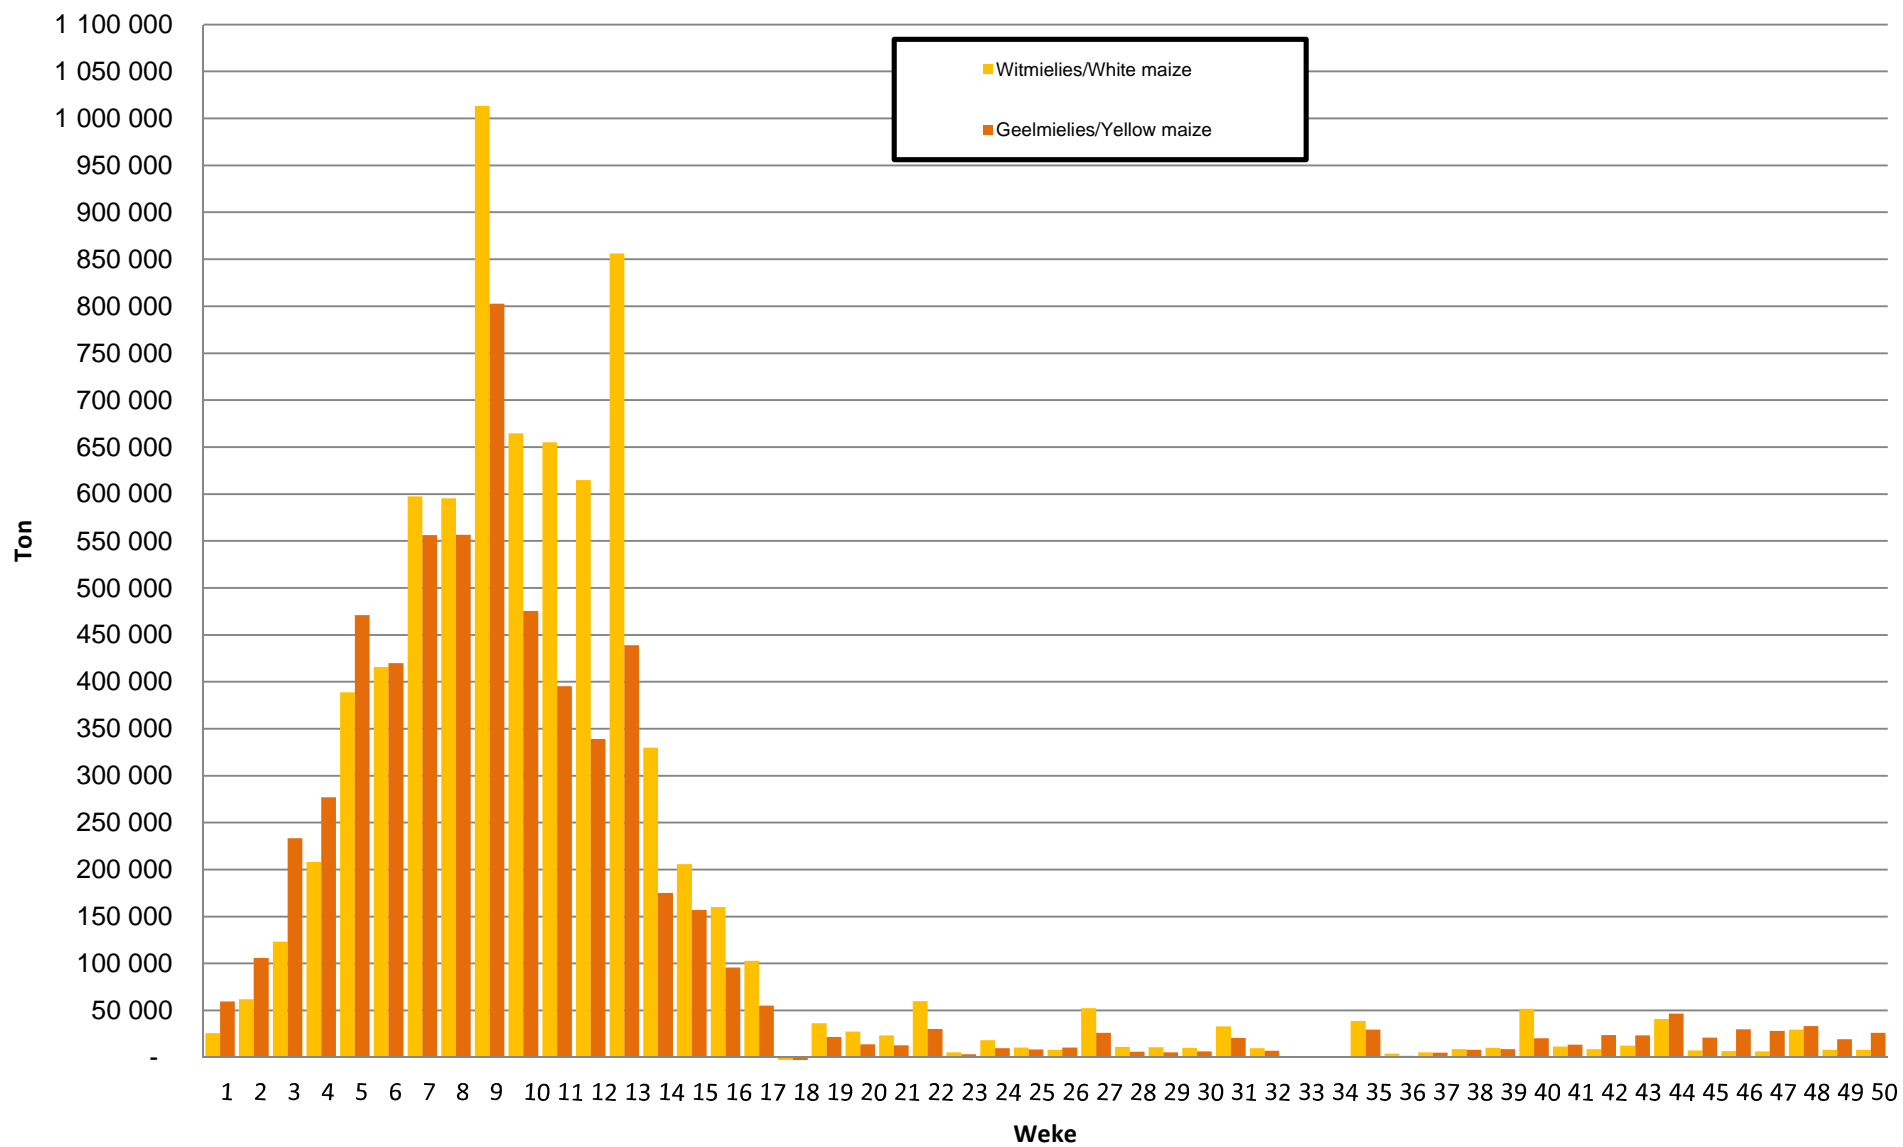

White Maize: Weekly producer deliveries

Yellow Maize: Weekly producer deliveries

Weeklikse mielielewerings (Bemarkingsjaar: Mei tot April 2014/15)

Weeklikse totale mielielewerings (Bemarkingsjaar: Mei tot April)

Weeklikse kumulatiewe mielielewerings (Bemarkingsjaar: Mei tot April)

Totale miellewerings tot datum in vergelyking met vorige bemarkingsjare