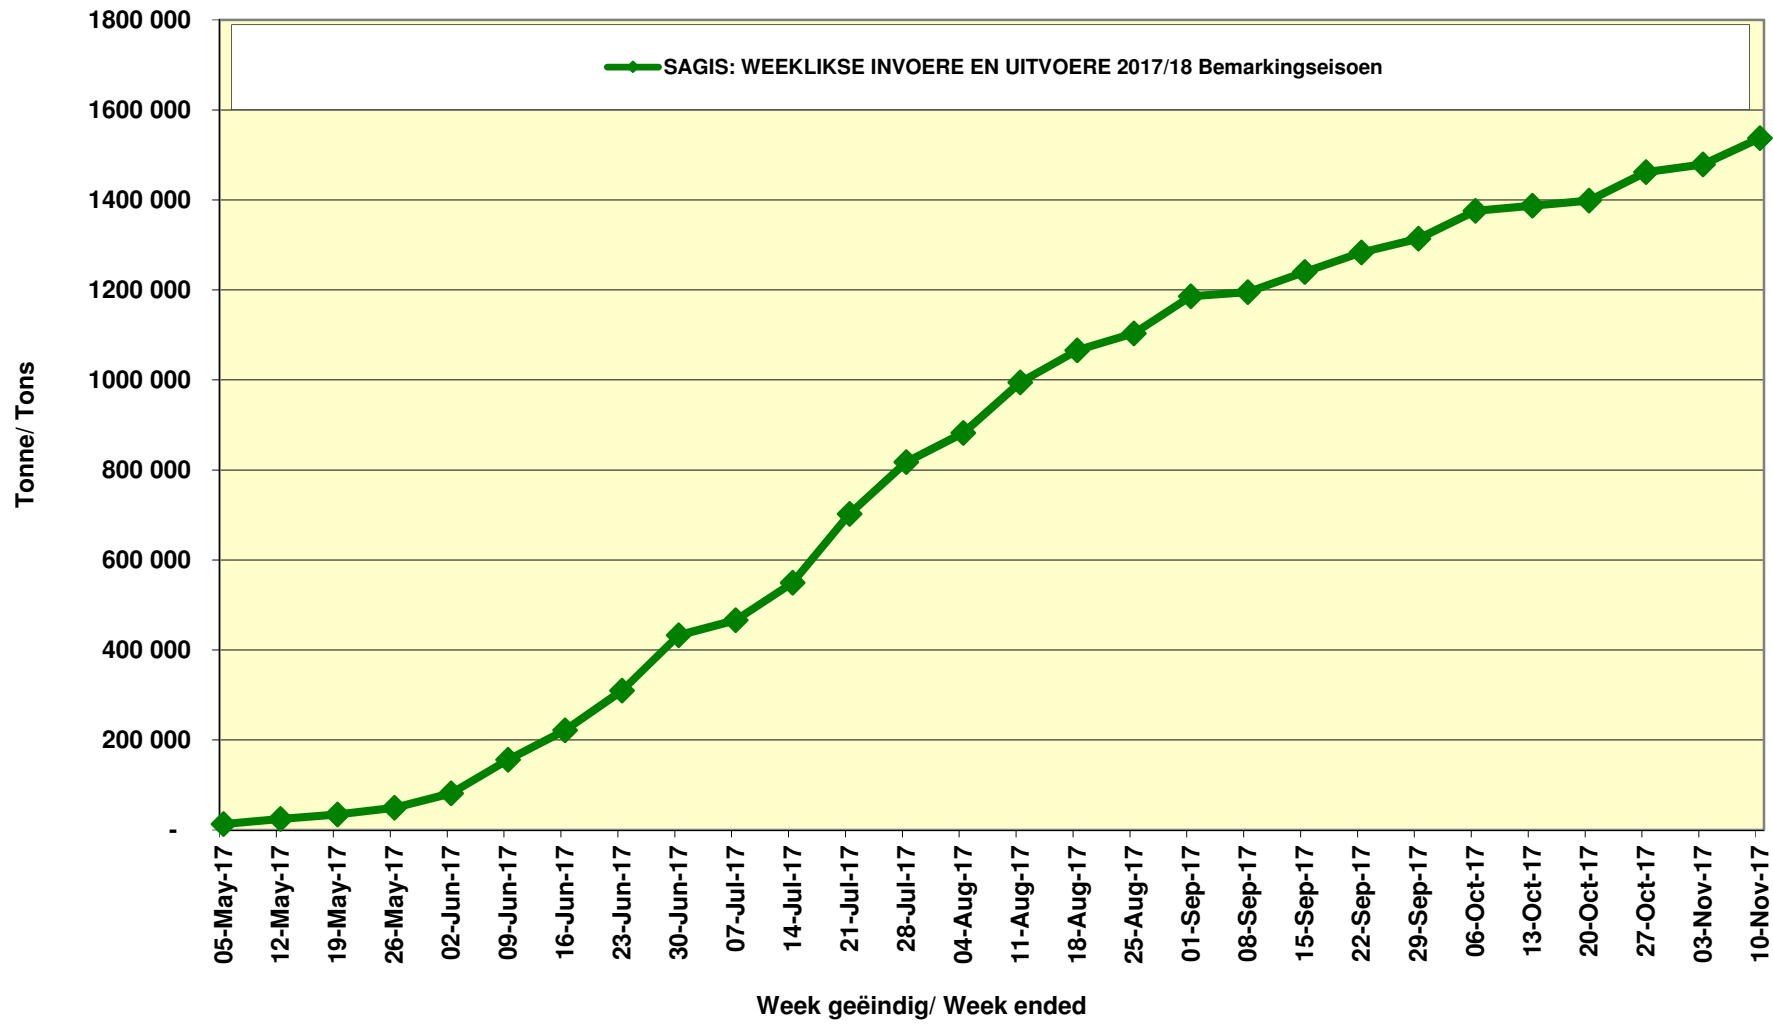

Cumulative Exports of Maize 2017/18 Bemarkingseisoen/ Marketing season