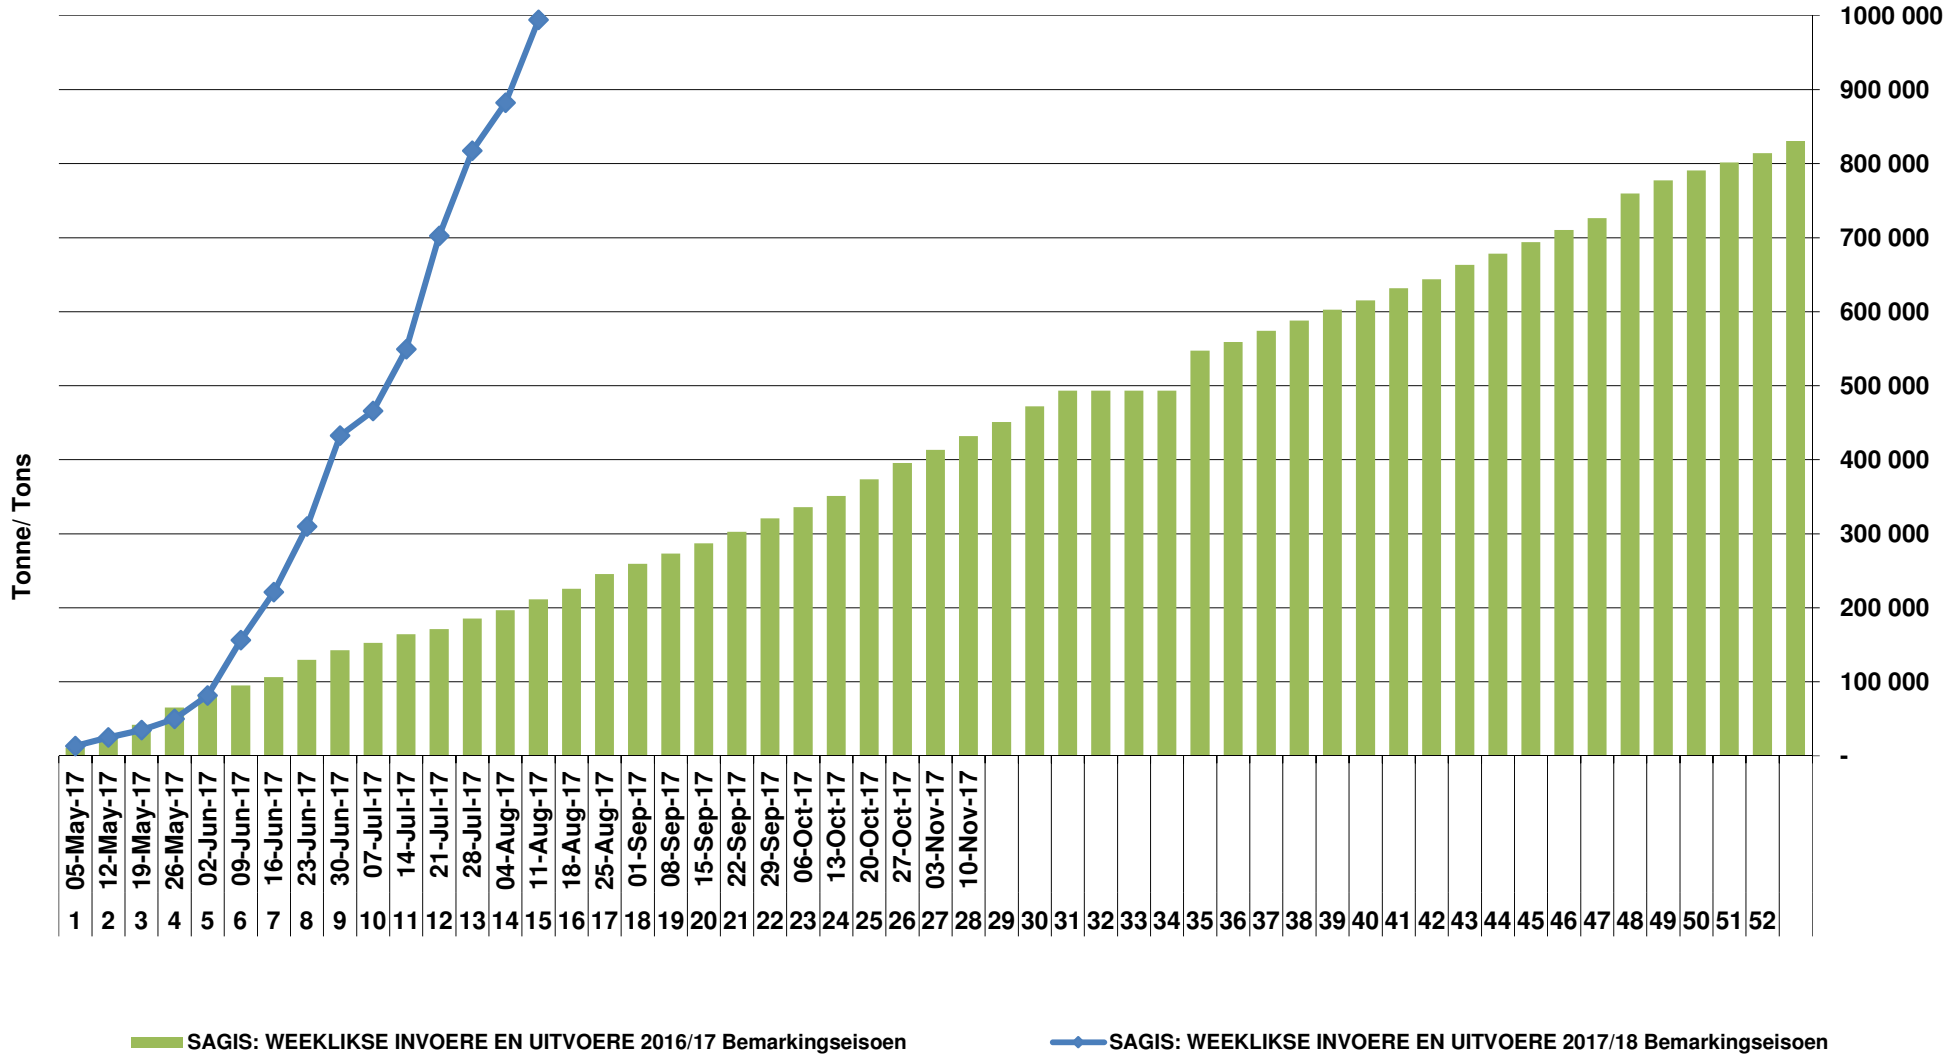

Cumulative Exports of Maize for 2017/18