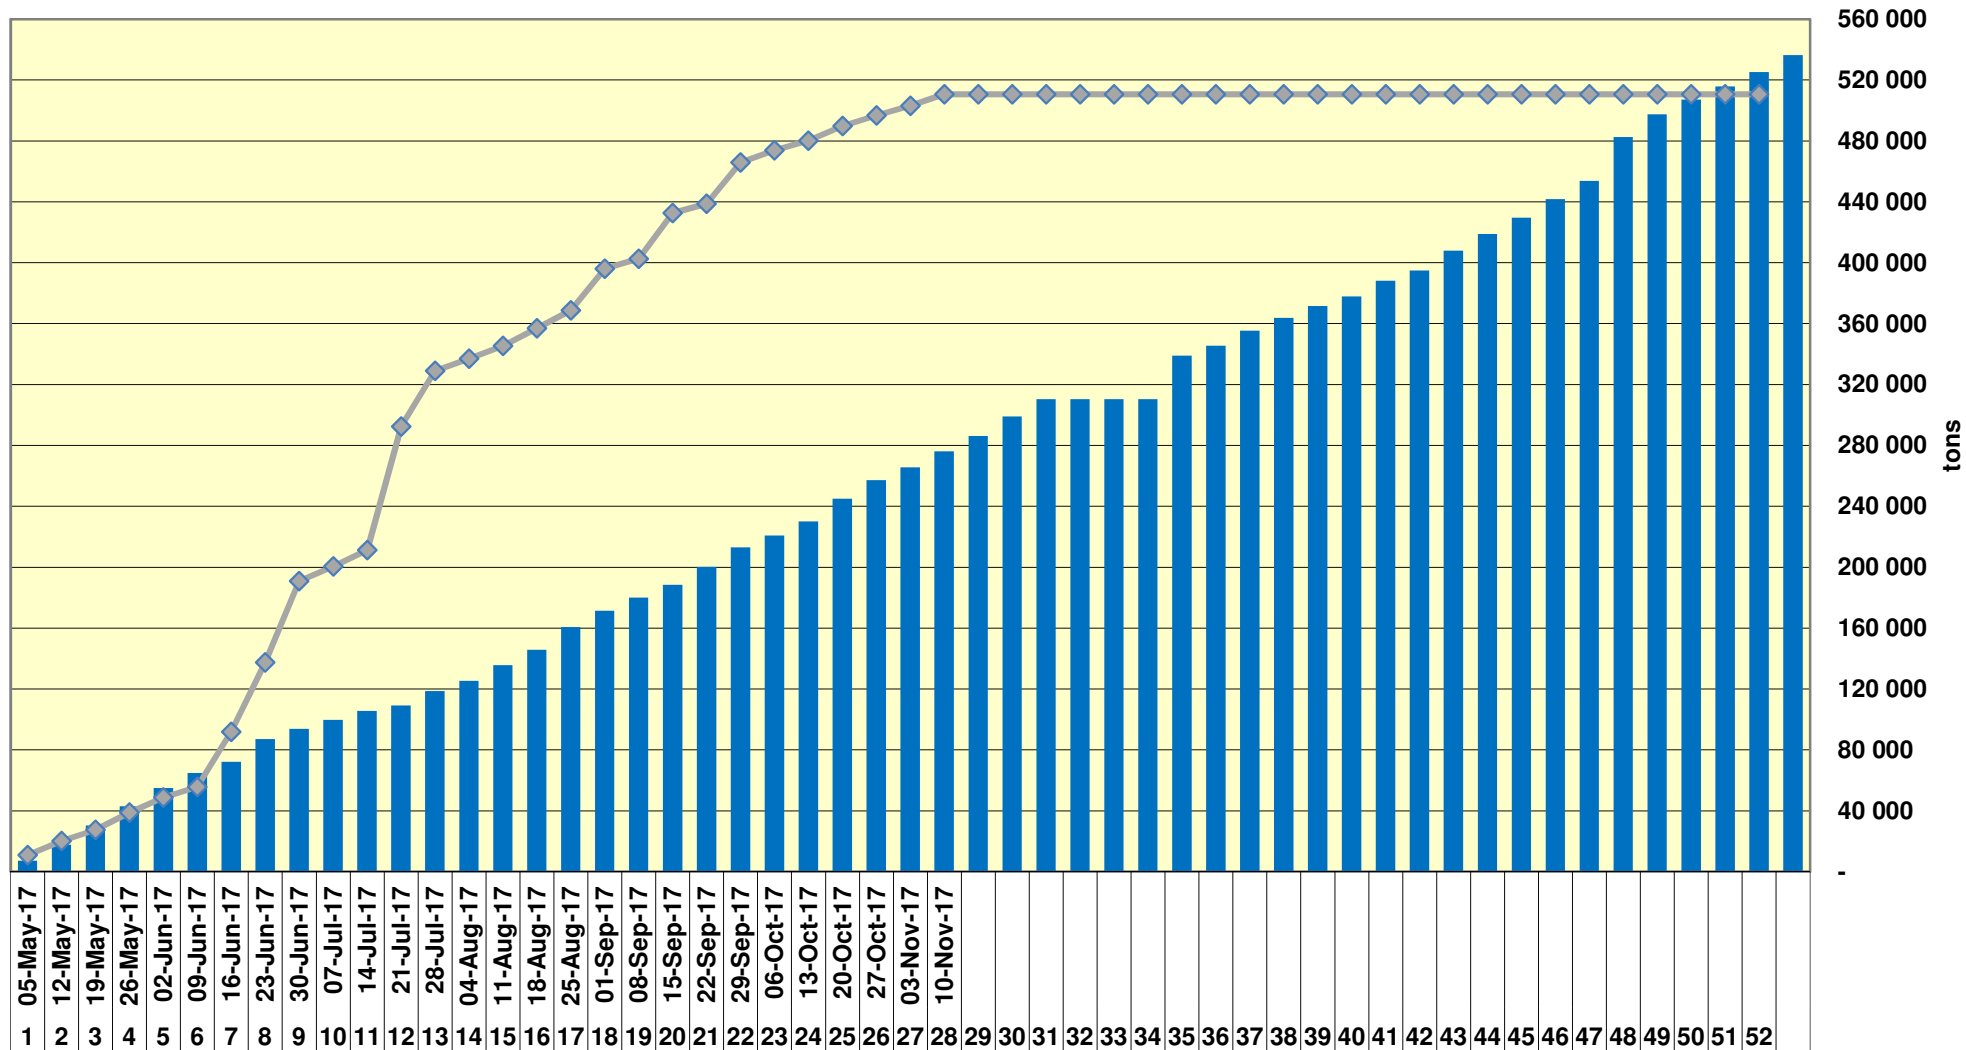

Yellow Maize Exports for 2017/18 (ton, %)

White Maize Exports for 2017/18 (ton, %)

RSA Weeklikse mielie-uitvoere RSA Weekly maize exports

Cumulative Exports of Yellow Maize for 2017/18

■ SAGIS: WEEKLIKSE INVOERE EN UITVOERE 2017/18 BemarKingseizoen

◆ SAGIS: WEEKLIKSE INVOERE EN UITVOERE 2016/17 BemarKingseizoen

Cumulative Exports of White Maize for 2017/18

■ SAGIS: WEEKLIJSE INVOERE EN UITVOERE 2016/17 Bemerkingsseizoen

◆ SAGIS: WEEKLIJSE INVOERE EN UITVOERE 2017/18 Bemerkingsseizoen