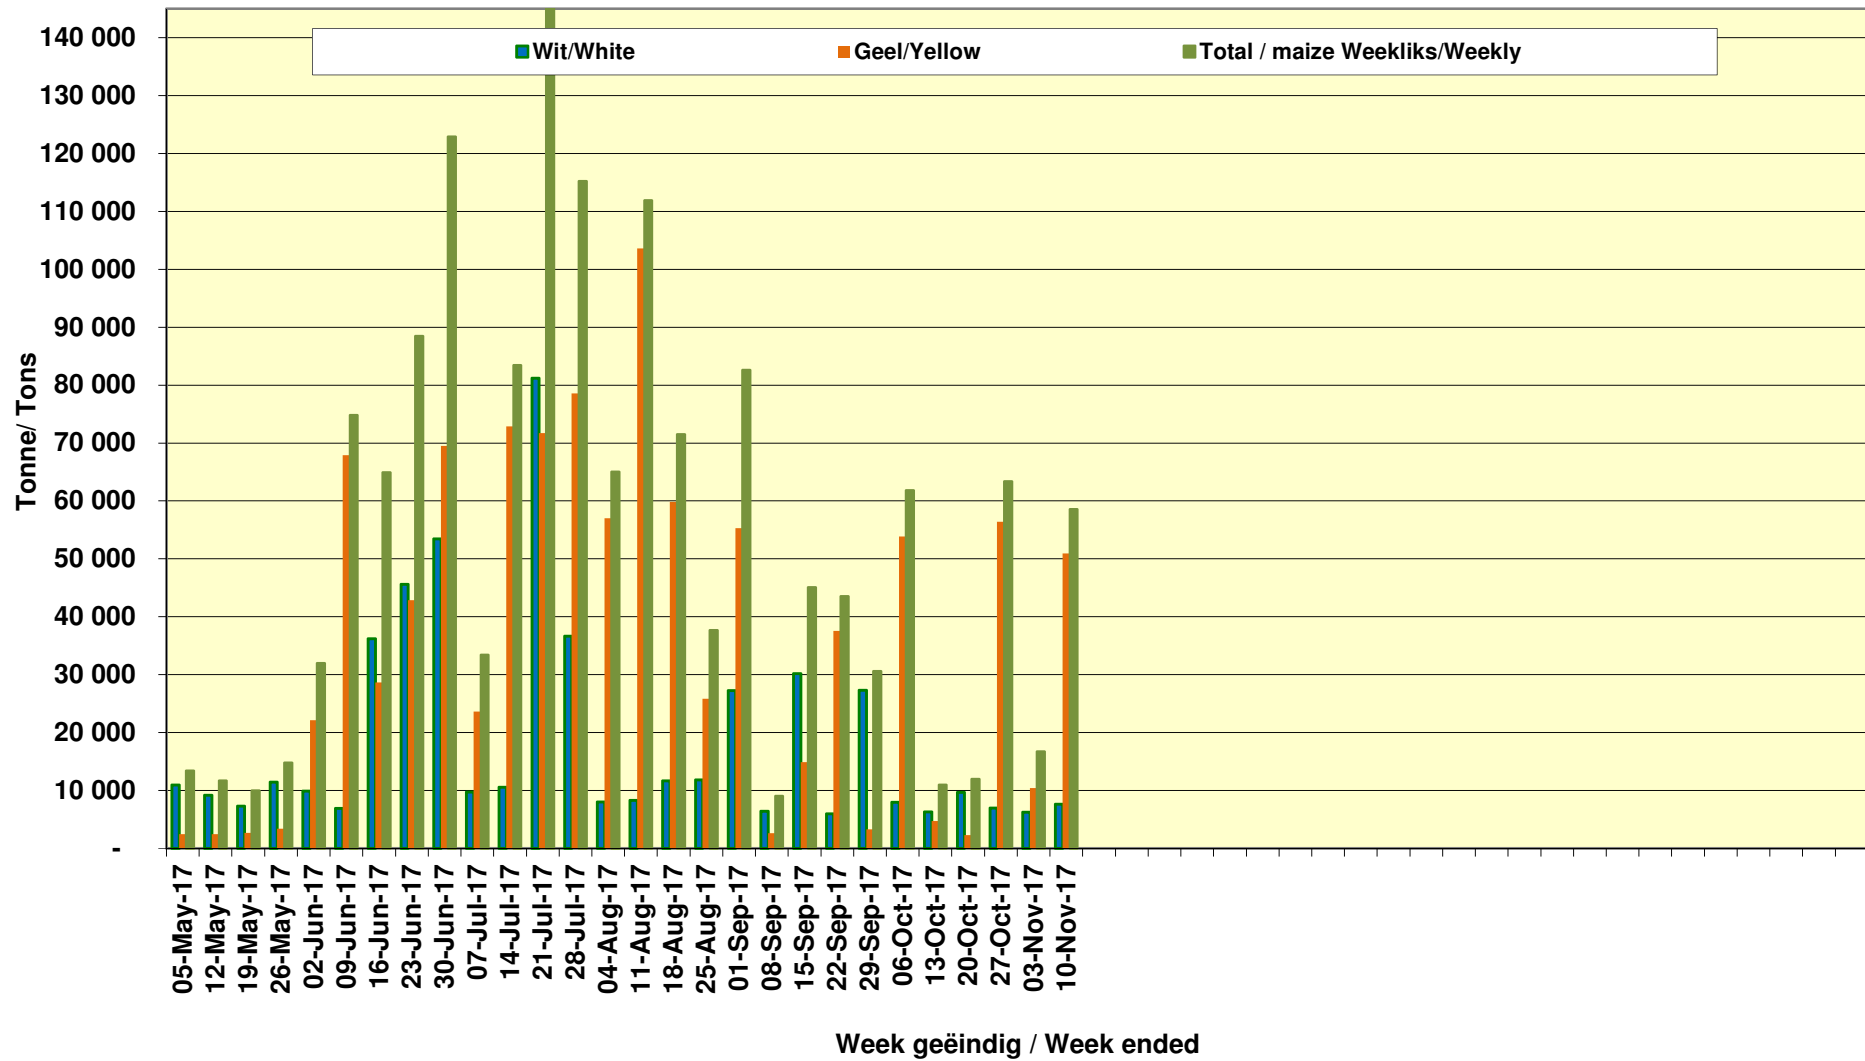

Yellow Maize Exports for 2017/18 (ton, %)

White Maize Exports for 2017/18 (ton, %)

RSA Weeklikse mielie-uitvoere RSA Weekly maize exports

Cumulative Exports of Yellow Maize for 2017/18

■ SAGIS: WEEKLIKSE INVOERE EN UITVOERE 2017/18 BemarKingseizoen

◆ SAGIS: WEEKLIKSE INVOERE EN UITVOERE 2016/17 BemarKingseizoen

Cumulative Exports of White Maize for 2017/18

■ SAGIS: WEEKLIJSE INVOERE EN UITVOERE 2016/17 Bemerkingsseizoen

◆ SAGIS: WEEKLIJSE INVOERE EN UITVOERE 2017/18 Bemerkingsseizoen