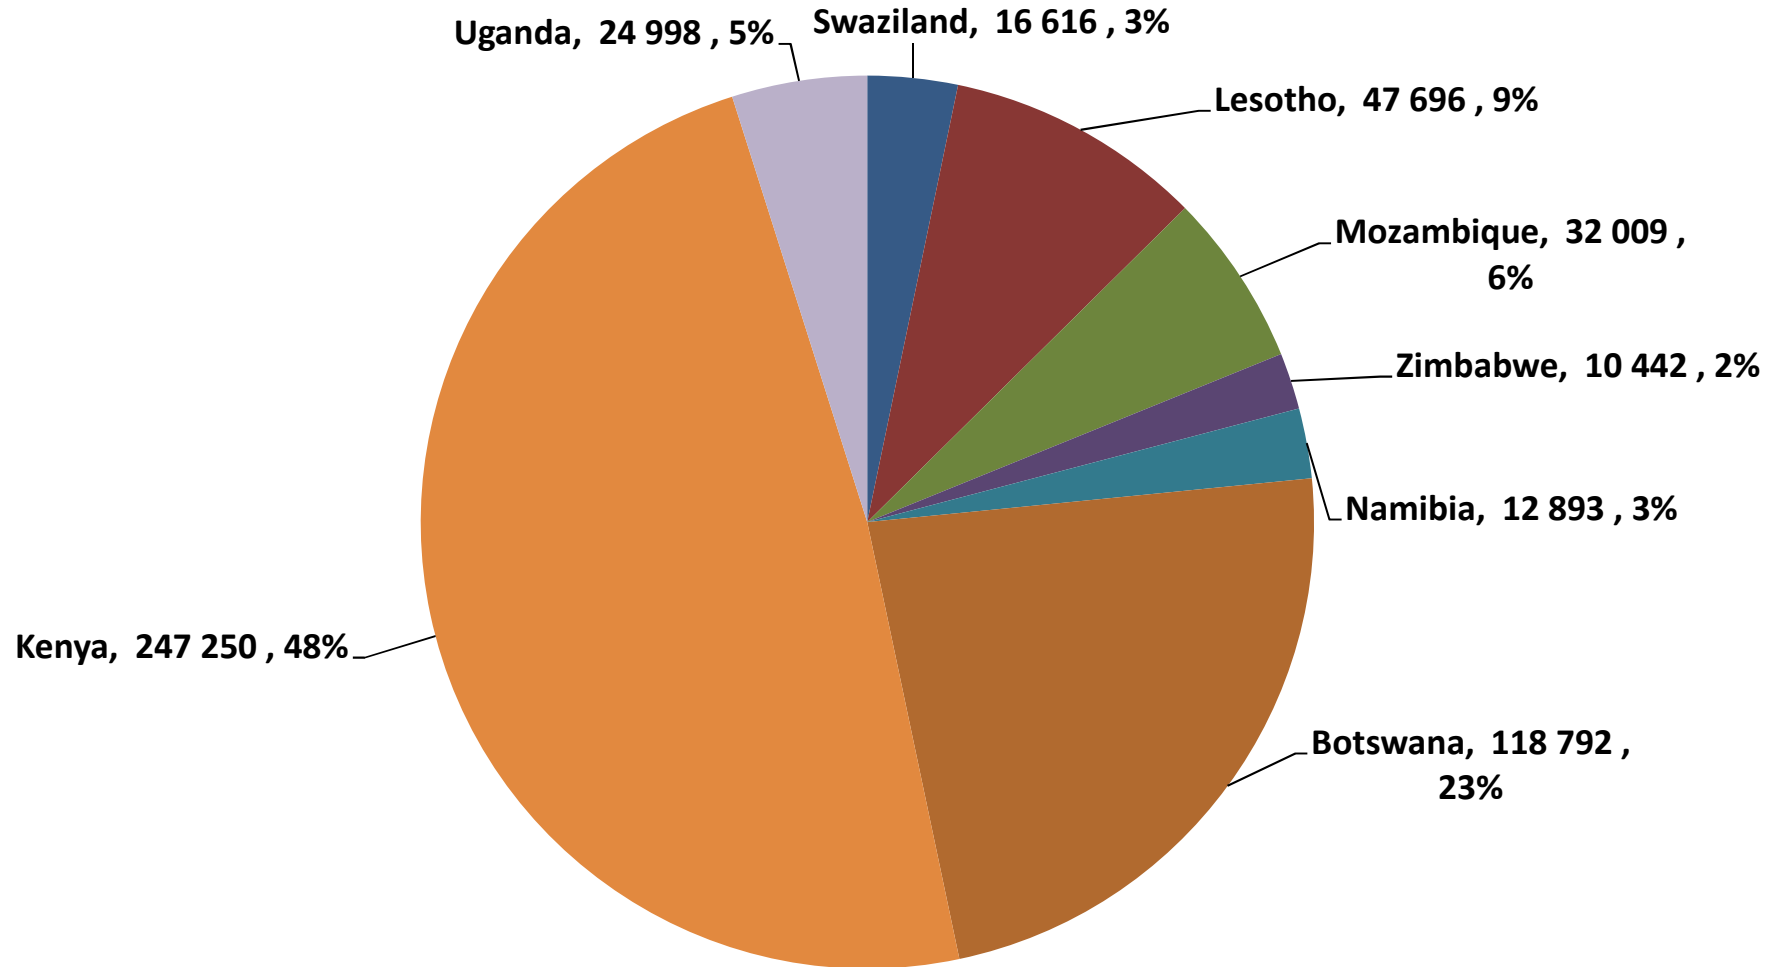

Yellow Maize Exports for 2017/18 (ton, %)

White Maize Exports for 2017/18 (ton, %)

RSA Weeklikse mielie-uitvoere RSA Weekly maize exports

Cumulative Exports of Yellow Maize for 2017/18

■ SAGIS: WEEKLIKSE INVOERE EN UITVOERE 2017/18 BemarKingseizoen

◆ SAGIS: WEEKLIKSE INVOERE EN UITVOERE 2016/17 BemarKingseizoen

Cumulative Exports of White Maize for 2017/18

■ SAGIS: WEEKLIJSE INVOERE EN UITVOERE 2016/17 Bemerkingsseizoen

◆ SAGIS: WEEKLIJSE INVOERE EN UITVOERE 2017/18 Bemerkingsseizoen