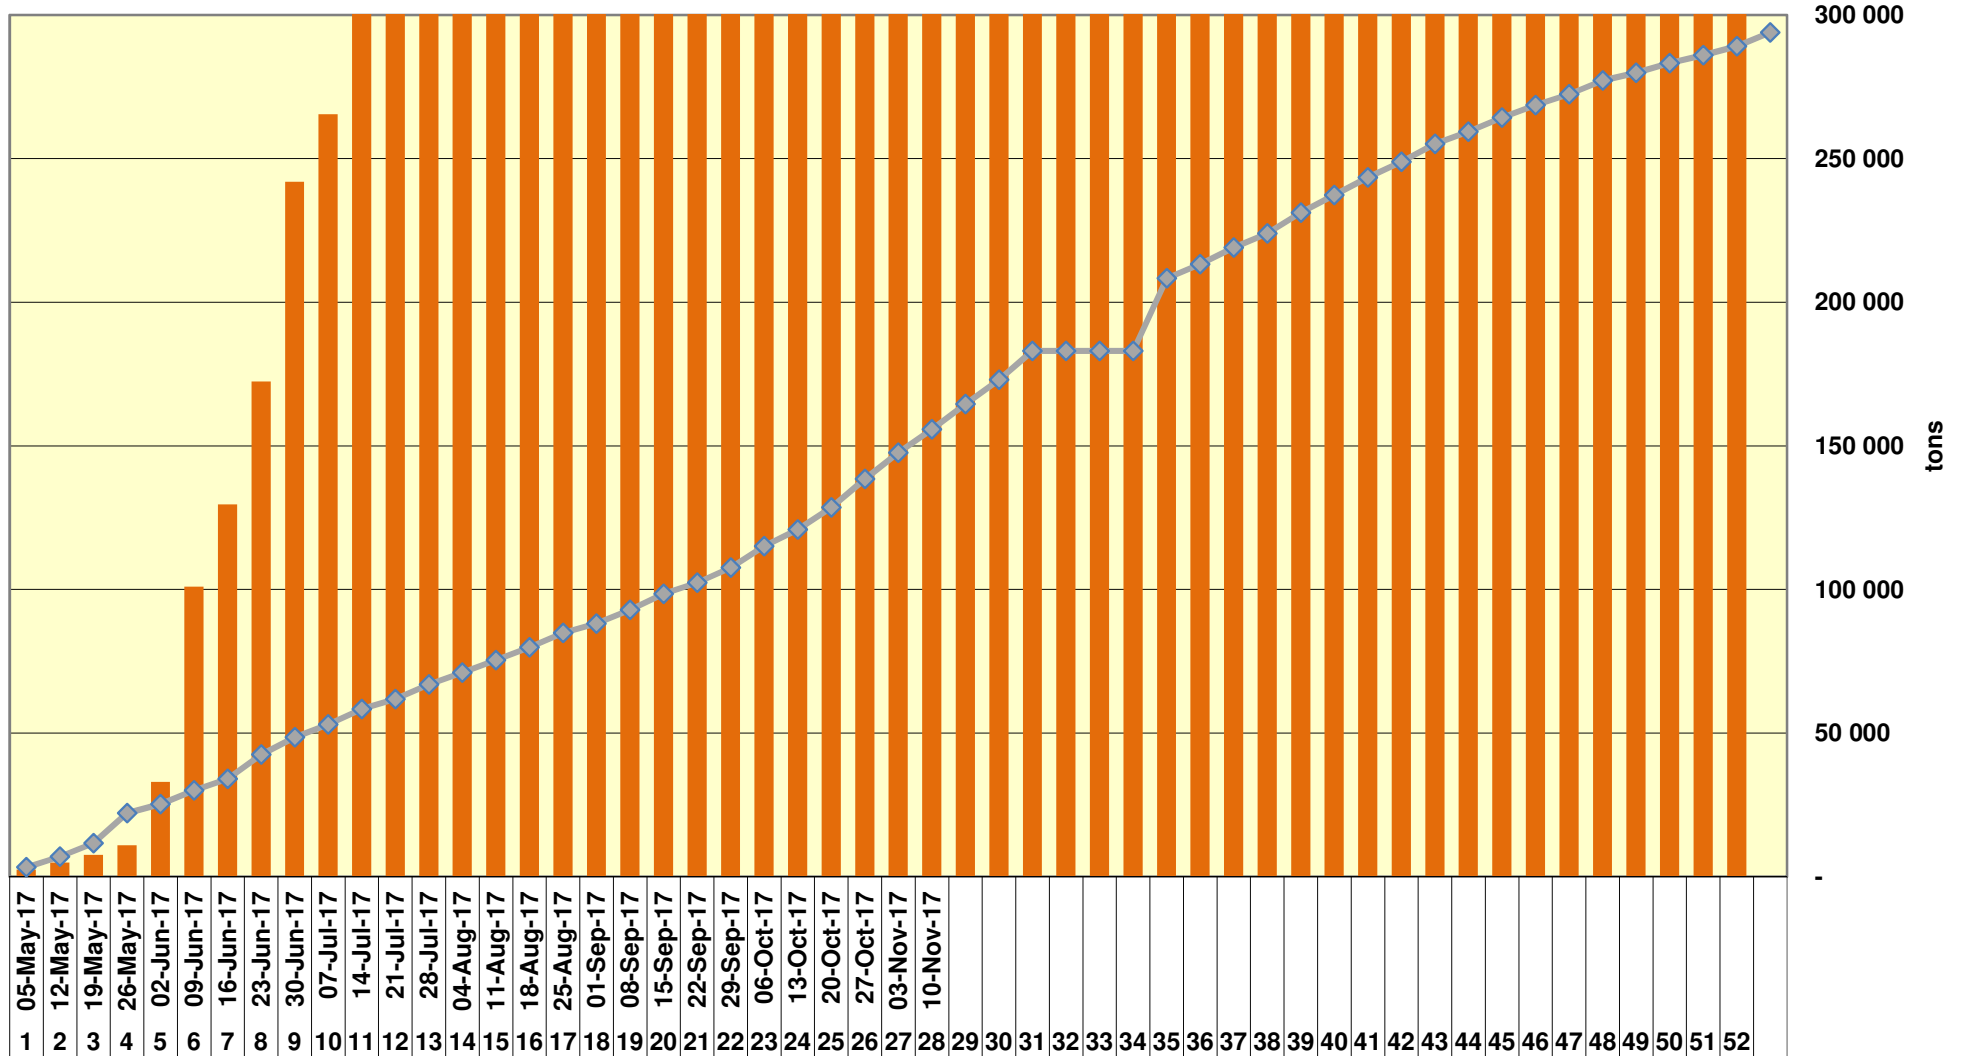

Yellow Maize Exports for 2017/18 (ton, %)

White Maize Exports for 2017/18 (ton, %)

RSA Weeklikse mielie-uitvoere RSA Weekly maize exports

Cumulative Exports of Yellow Maize for 2017/18

■ SAGIS: WEEKLIKSE INVOERE EN UITVOERE 2017/18 BemarKingseizoen

◆ SAGIS: WEEKLIKSE INVOERE EN UITVOERE 2016/17 BemarKingseizoen

Cumulative Exports of White Maize for 2017/18

■ SAGIS: WEEKLIJSE INVOERE EN UITVOERE 2016/17 Bemerkingsseizoen

◆ SAGIS: WEEKLIJSE INVOERE EN UITVOERE 2017/18 Bemerkingsseizoen