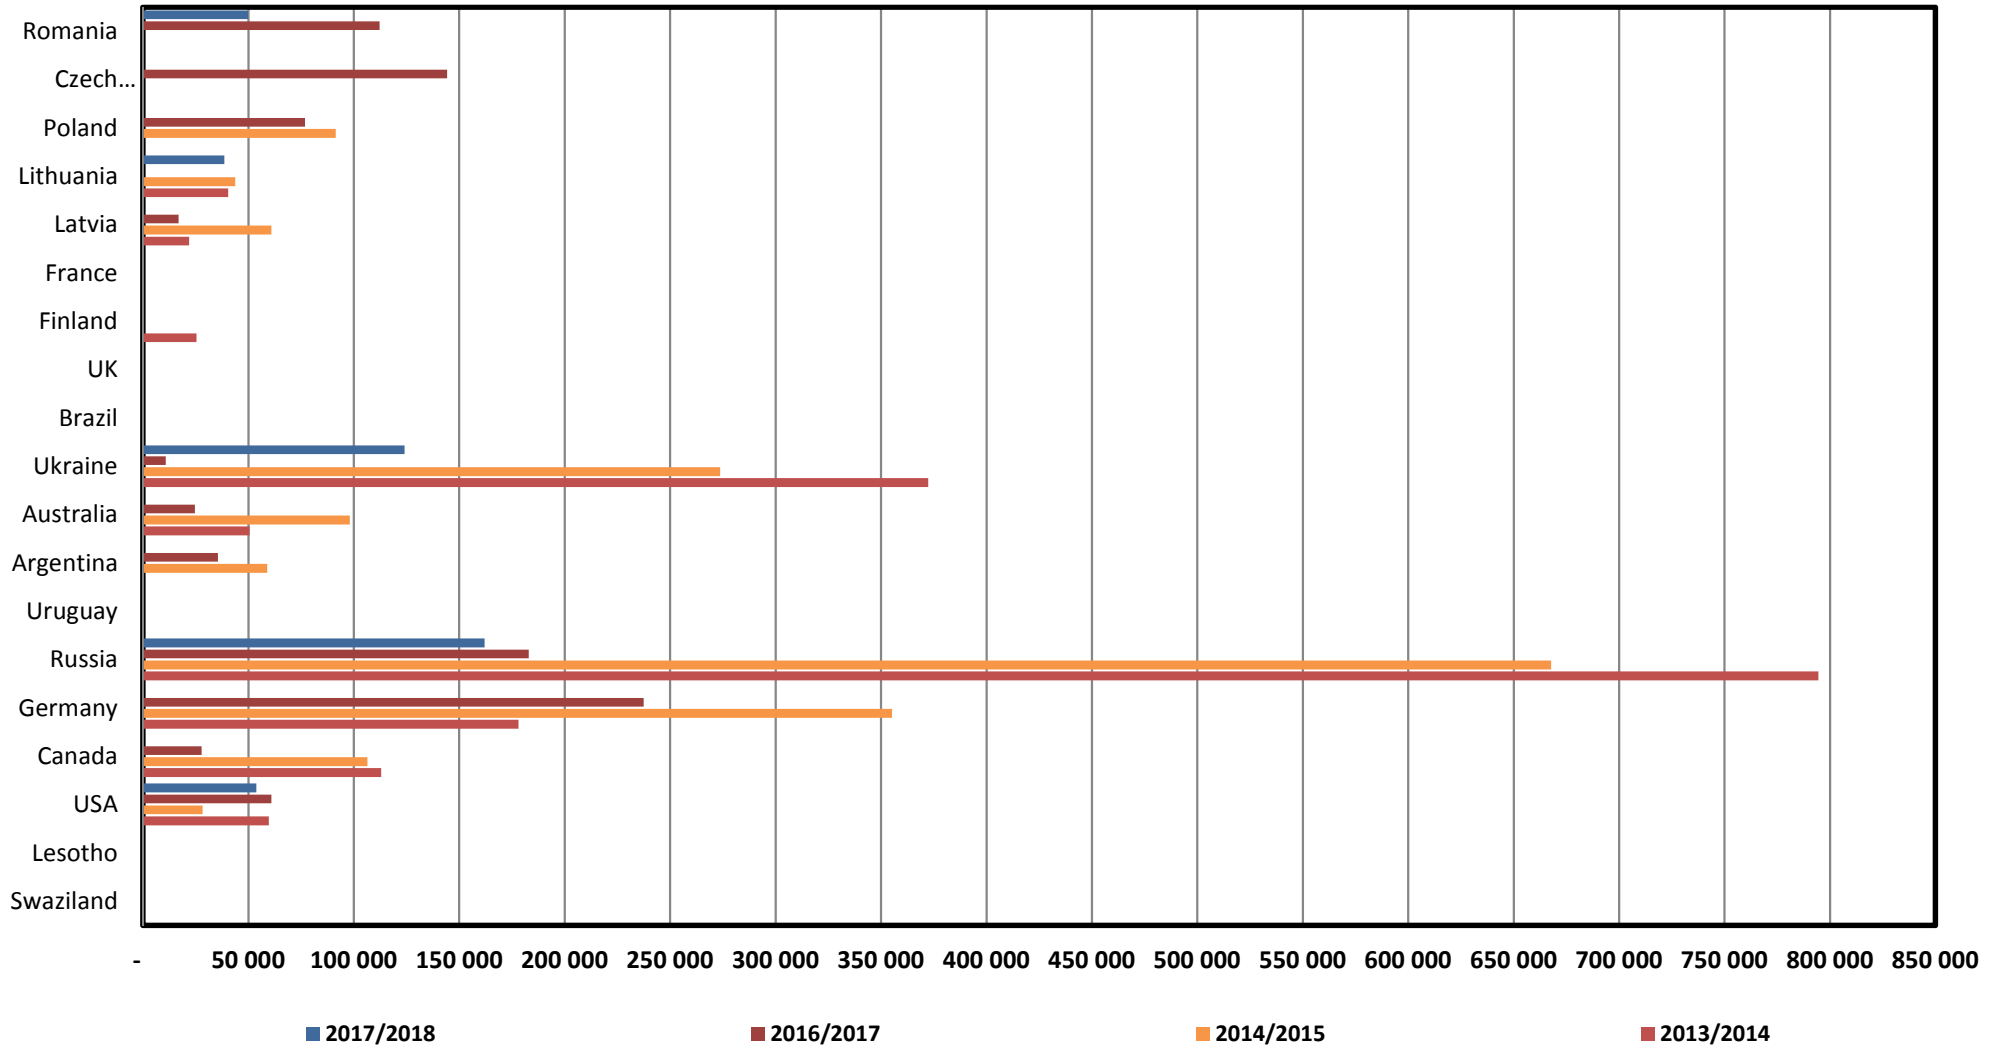

South African Wheat Imports /
Suid-Afrikaanse Koring Invoere

Koringinvoere/Wheat imports - 2016/2017 (ton)

Koringuitvoere/Wheat exports - 2016/2017 (ton)

KORING: IN EN UITVOERE (2016/2017)
WHEAT : IMPORTS AND EXPORTS (2016/2017)