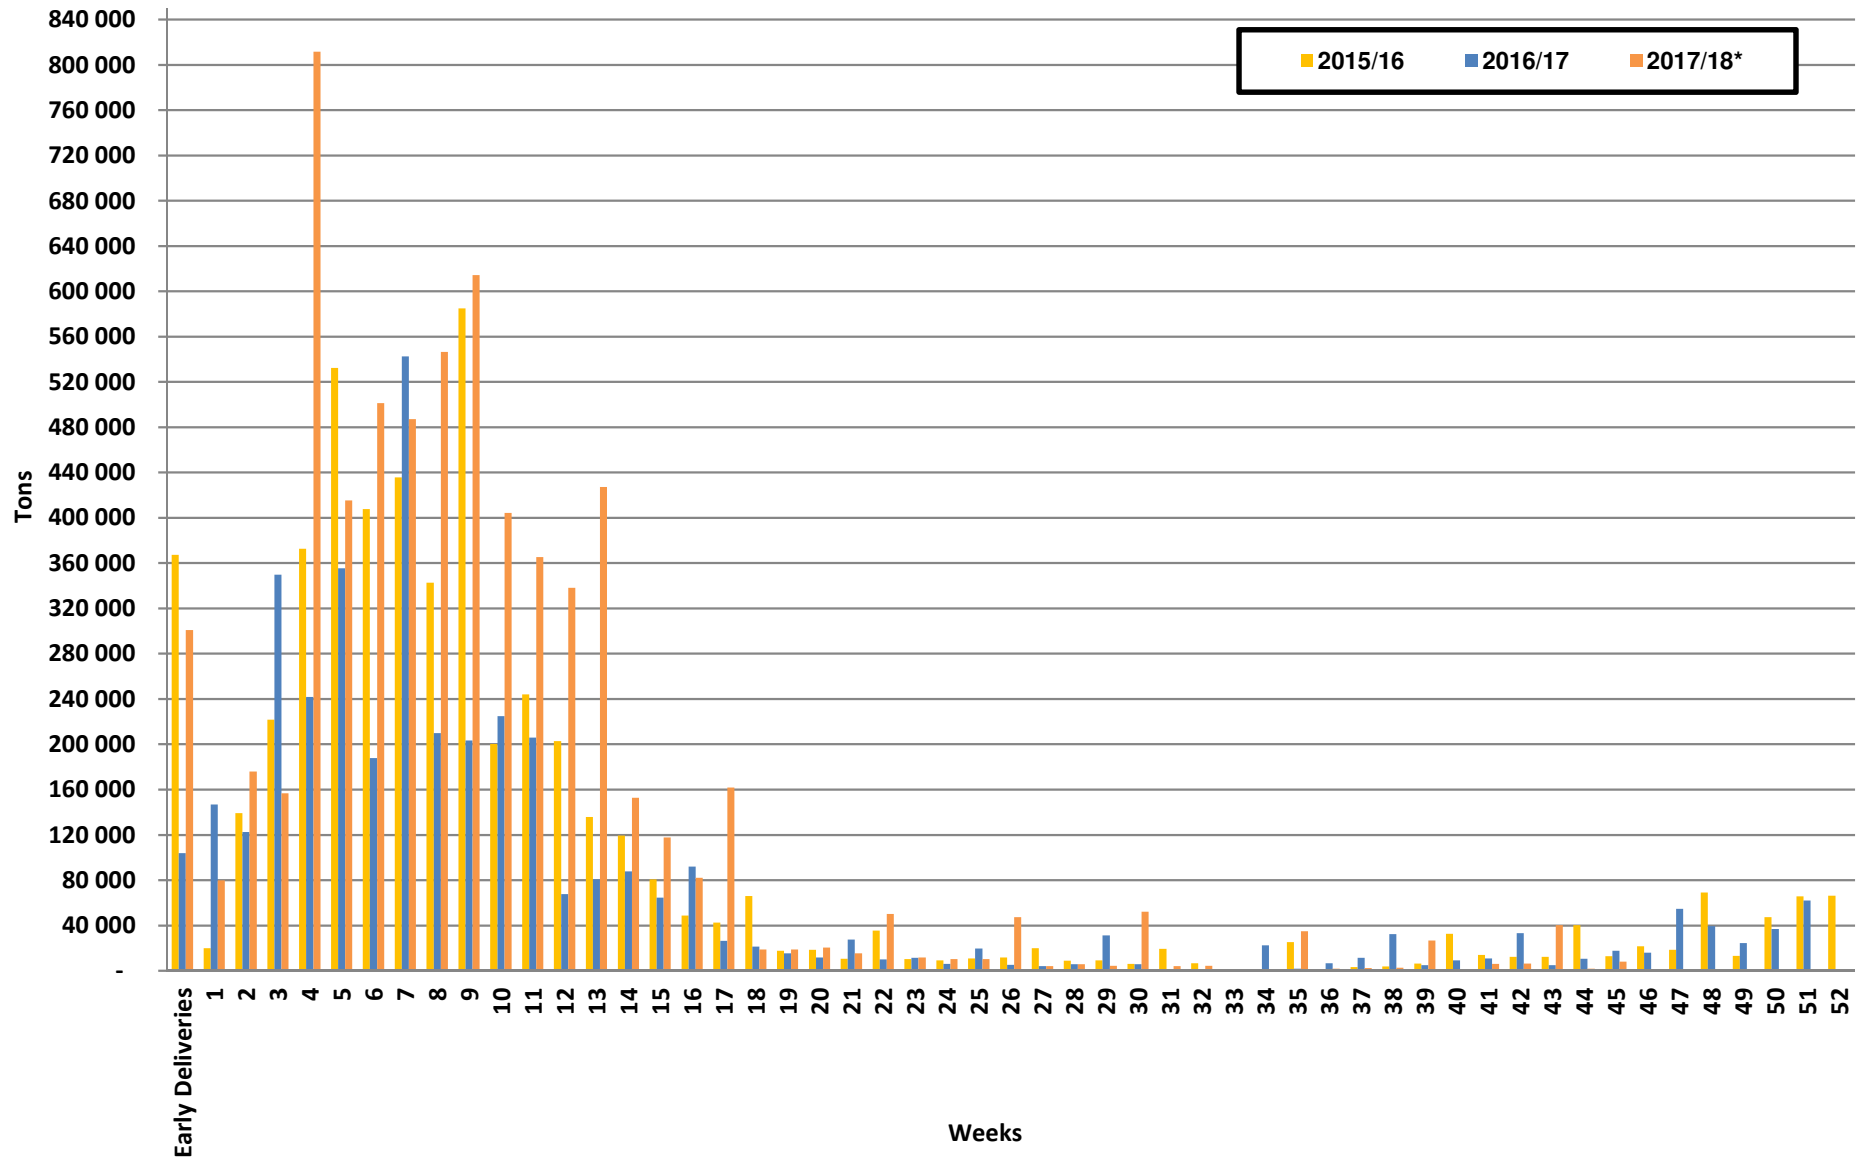

White Maize: Weekly producer deliveries

Yellow Maize: Weekly producer deliveries

Weeklikse mielielewerings (Bemarkingsjaar: Mei tot April 2017/18)

Weeklikse totale mielielewerings (Bemarkingsjaar: Mei tot April)

Weeklikse kumulatiewe mielielewerings (Bemarkingsjaar: Mei tot April)

Totale mielielewerings tot datum in vergelyking met vorige bemarkingsjare