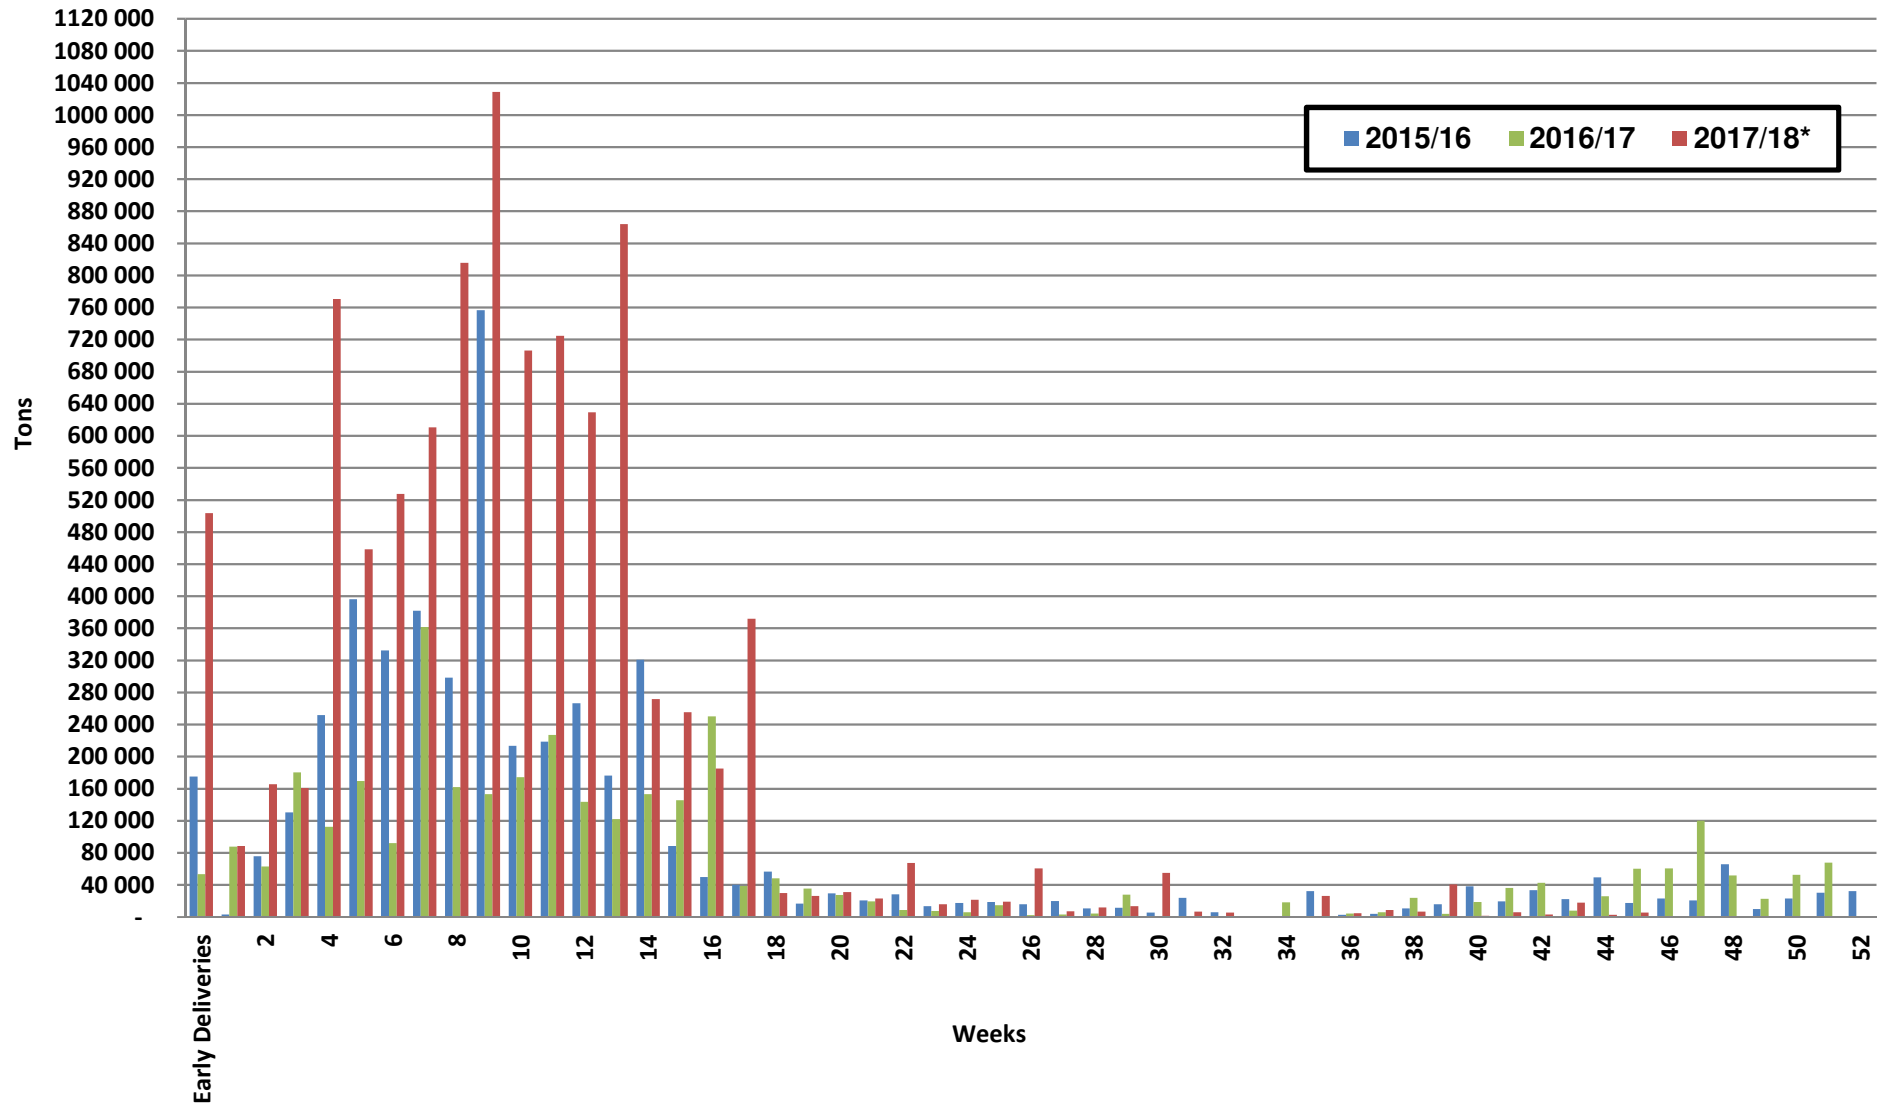

White Maize: Weekly producer deliveries

Yellow Maize: Weekly producer deliveries

Weeklikse mielielewerings (Bemarkingsjaar: Mei tot April 2017/18)

Weeklikse totale mielielewerings (Bemarkingsjaar: Mei tot April)

Weeklikse kumulatiewe mielielewerings (Bemarkingsjaar: Mei tot April)

Totale mielielewerings tot datum in vergelyking met vorige bemarkingsjare