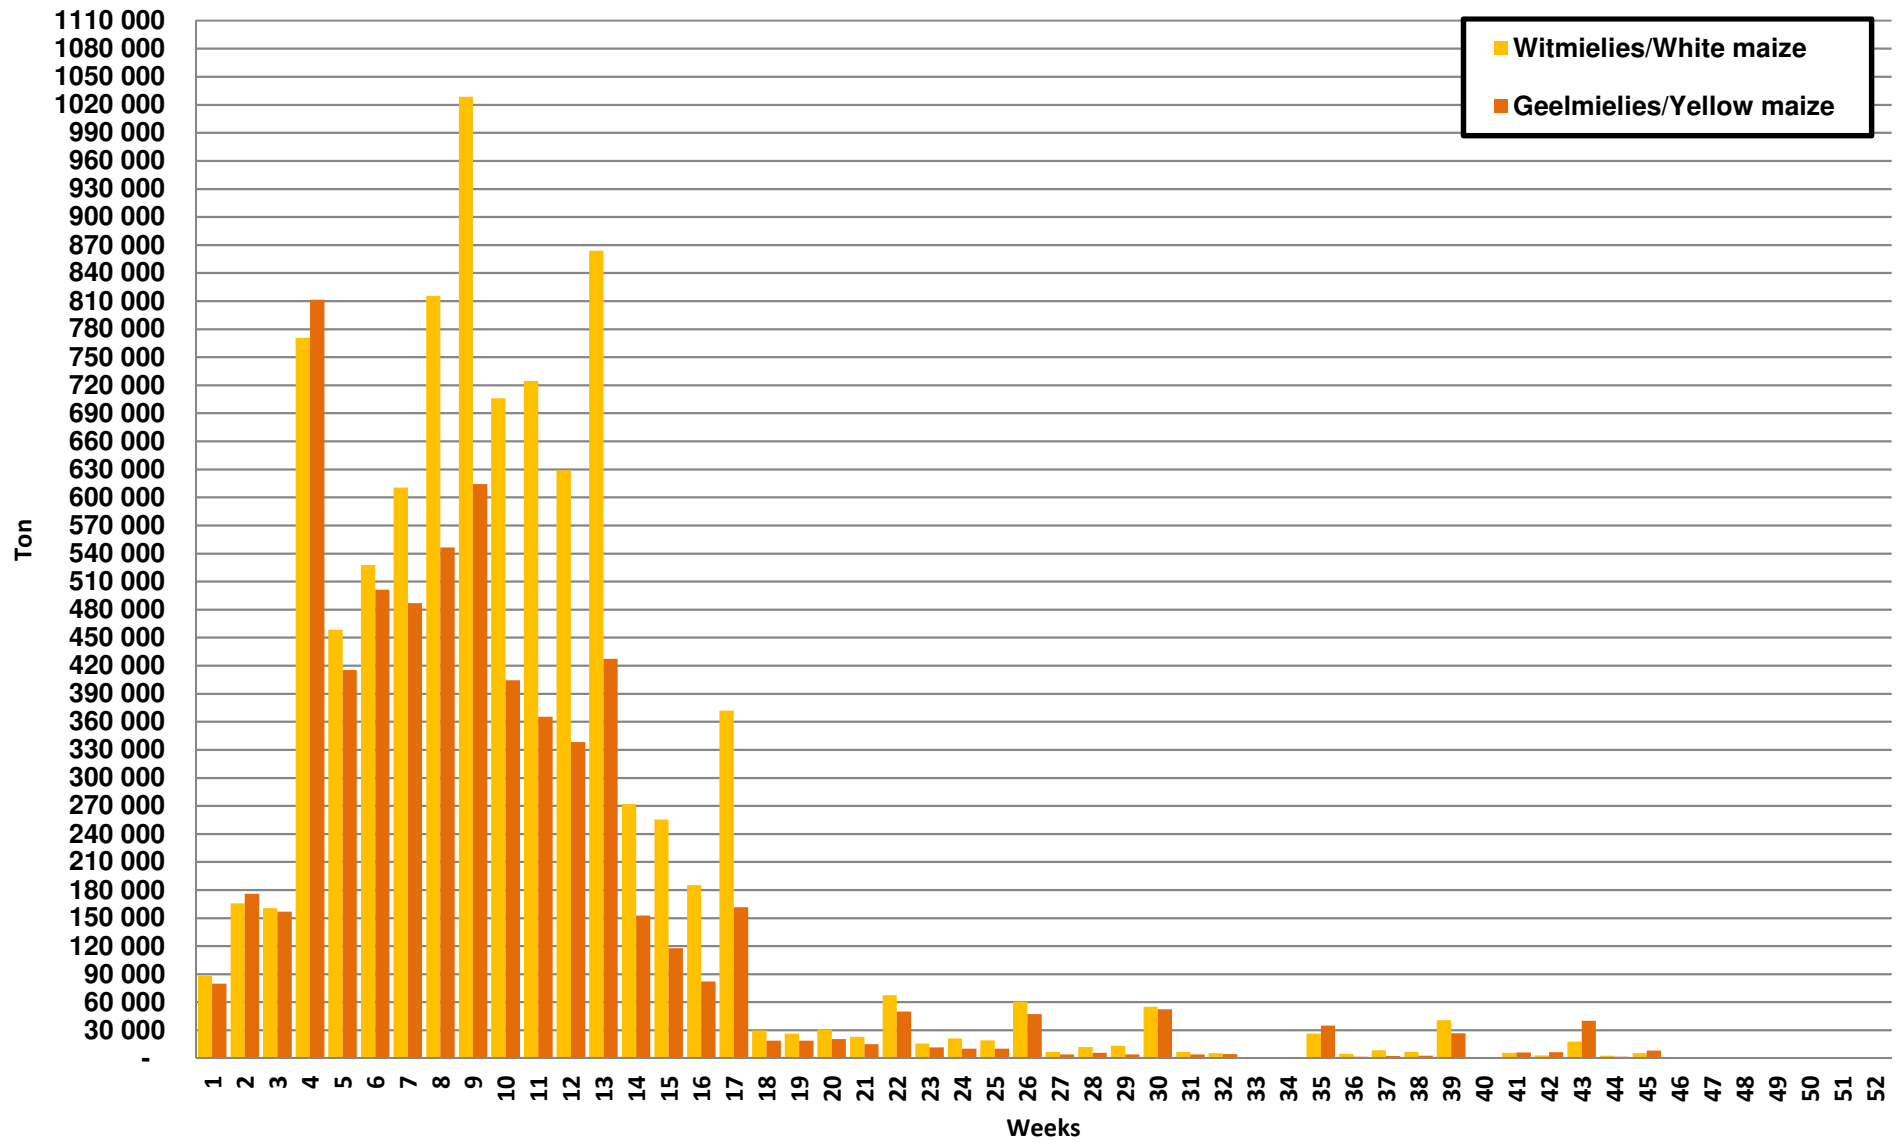

White Maize: Weekly producer deliveries

Yellow Maize: Weekly producer deliveries

Weeklikse mielielewerings (Bemarkingsjaar: Mei tot April 2017/18)

Weeklikse totale mielielewerings (Bemarkingsjaar: Mei tot April)

Weeklikse kumulatiewe mielielewerings (Bemarkingsjaar: Mei tot April)

Totale mielielewerings tot datum in vergelyking met vorige bemarkingsjare