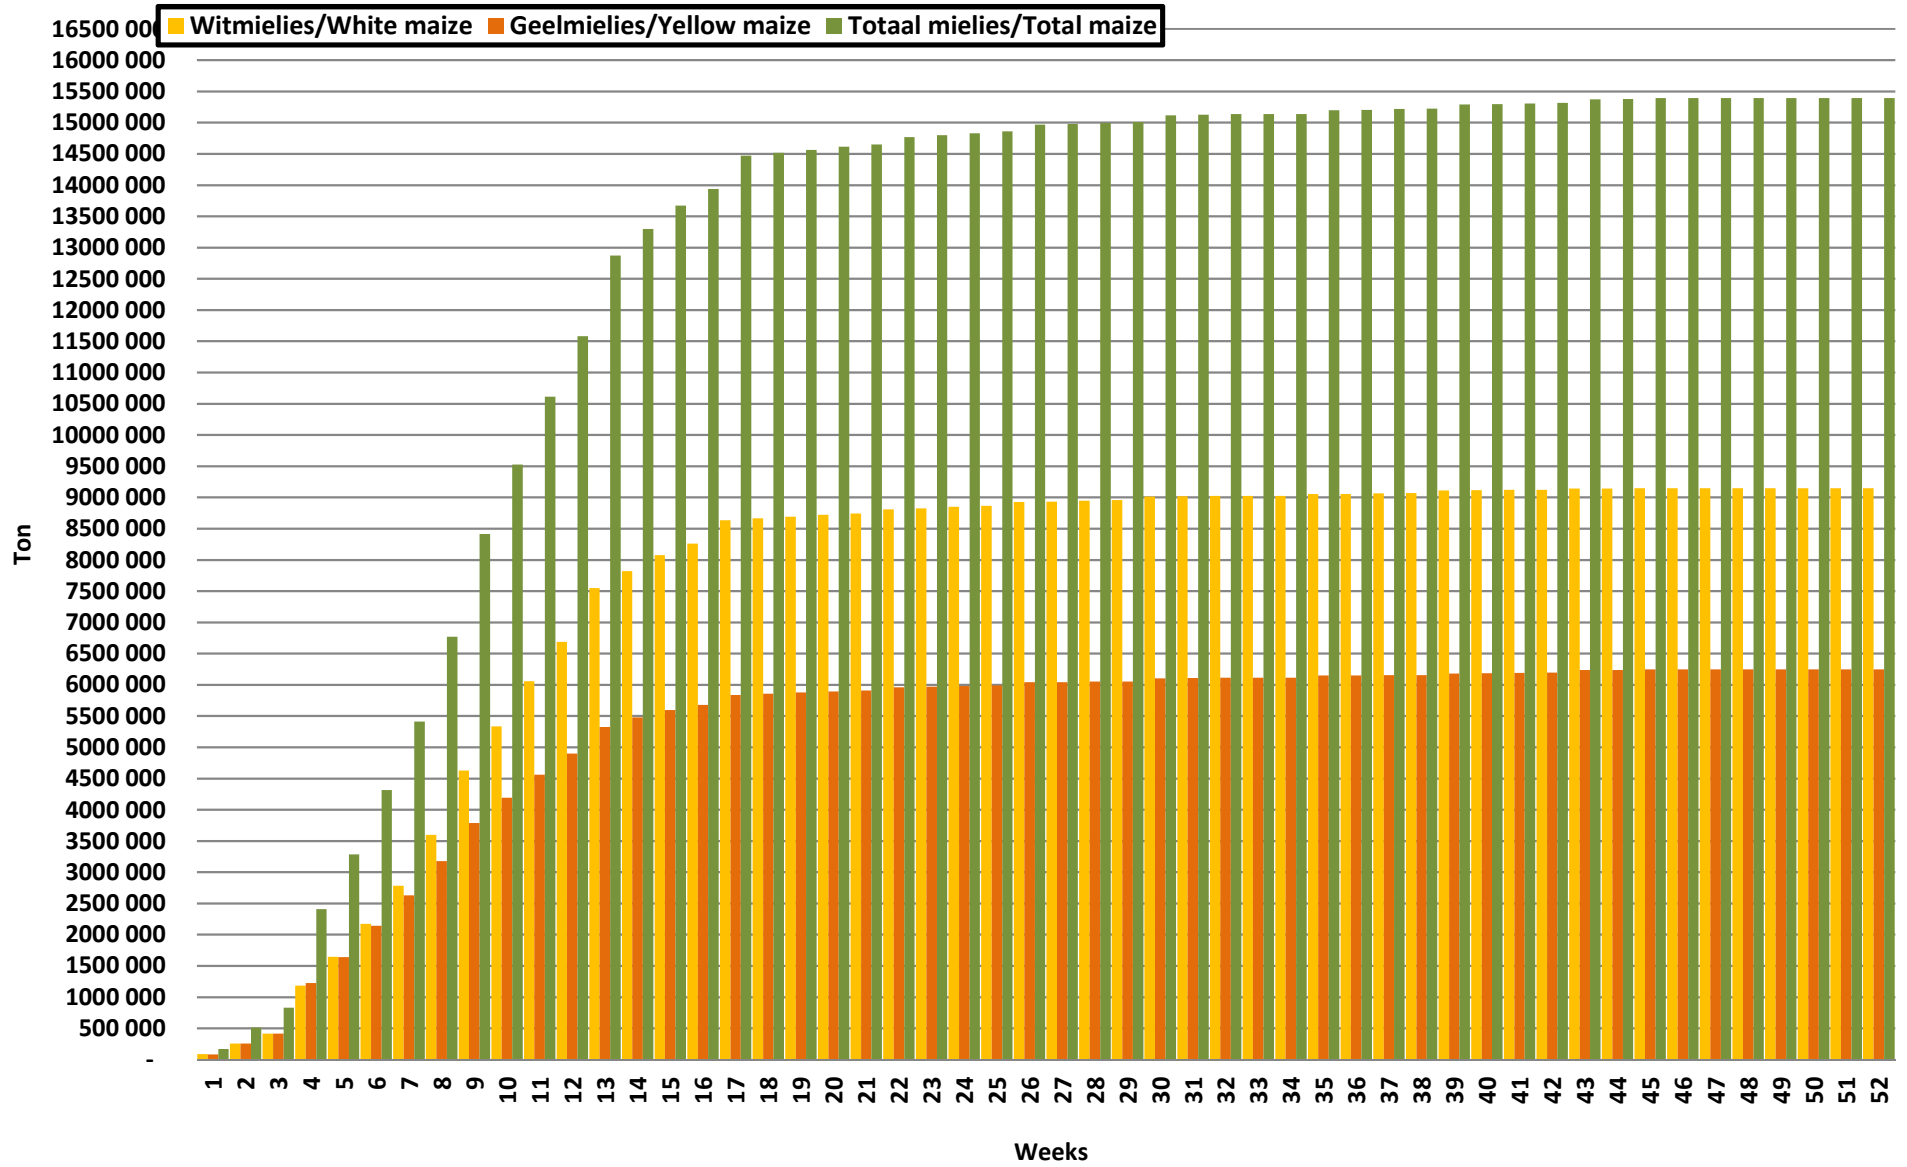

White Maize: Weekly producer deliveries

Yellow Maize: Weekly producer deliveries

Weeklikse mielielewerings (Bemarkingsjaar: Mei tot April 2017/18)

Weeklikse totale mielielewerings (Bemarkingsjaar: Mei tot April)

Weeklikse kumulatiewe mielielewerings (Bemarkingsjaar: Mei tot April)

Totale mielielewerings tot datum in vergelyking met vorige bemarkingsjare