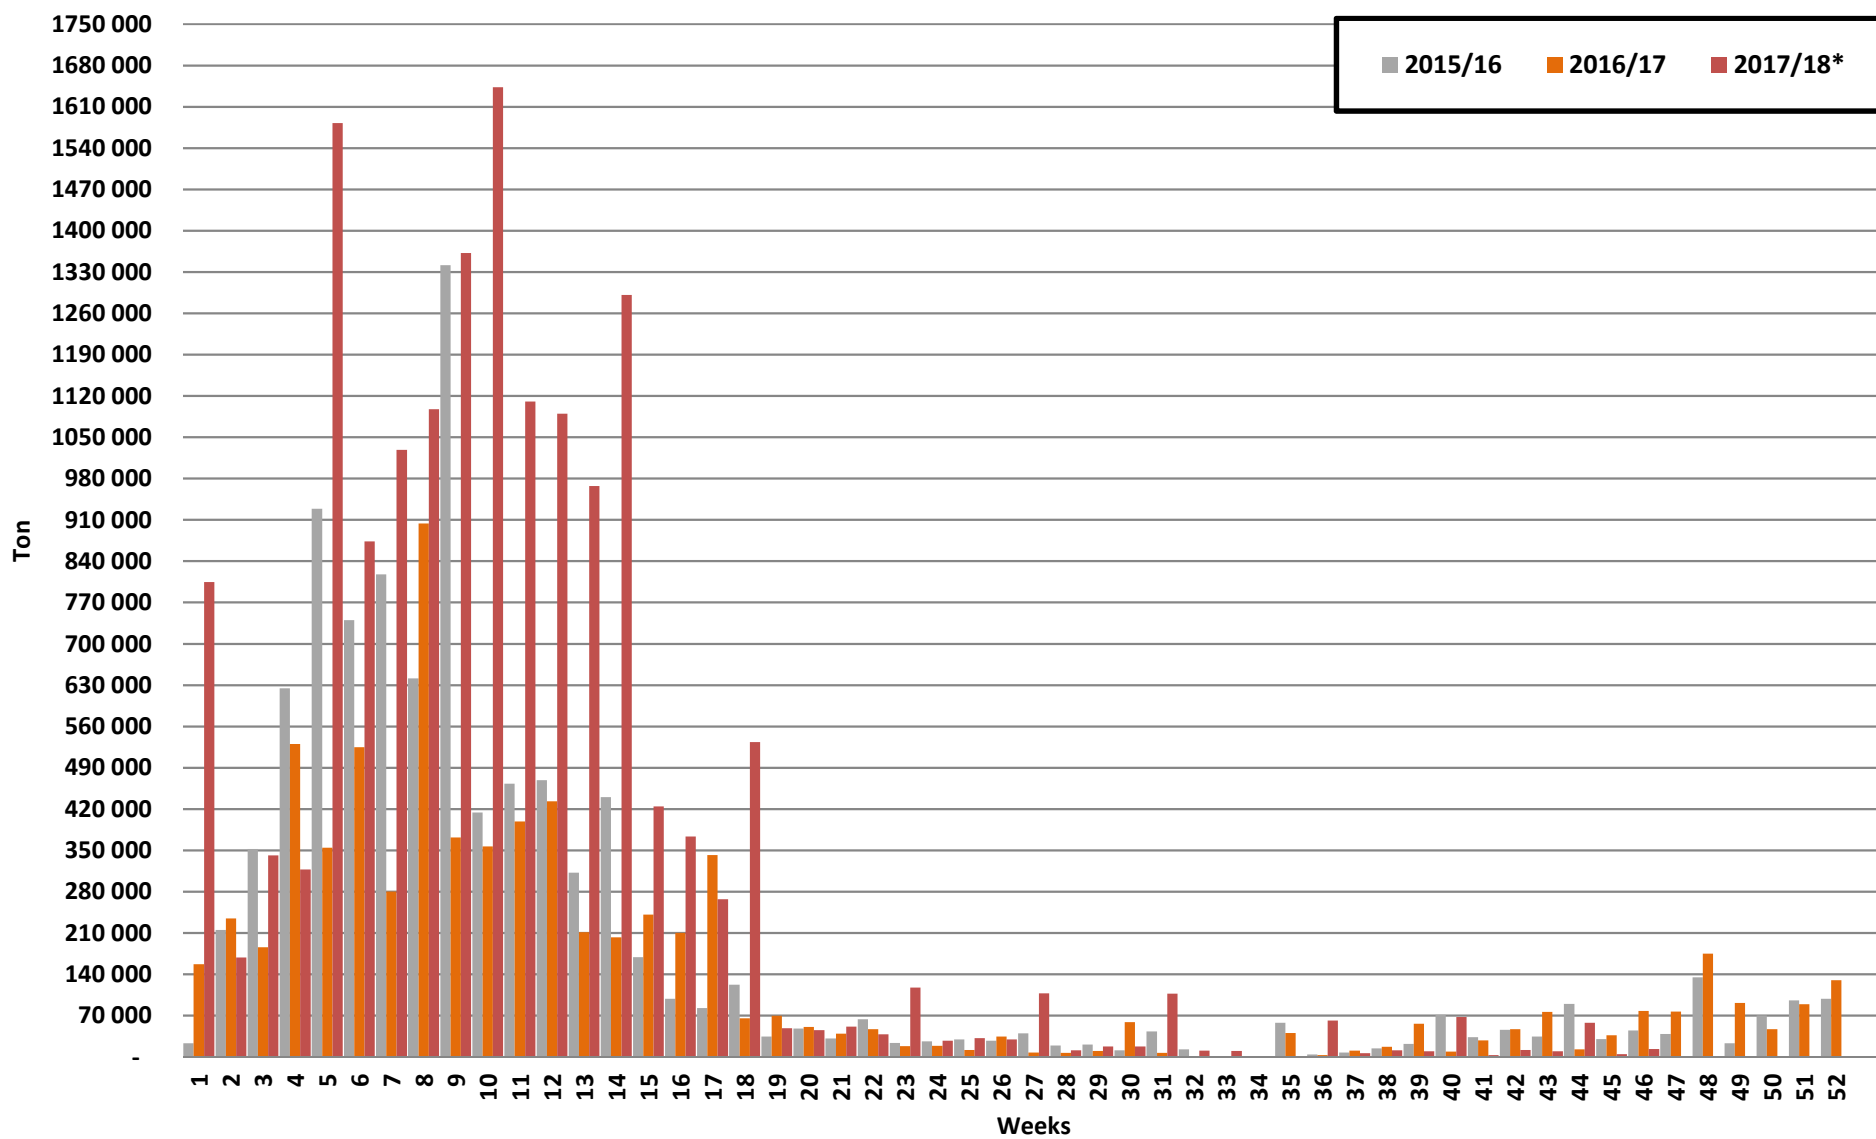

White Maize: Weekly producer deliveries

Yellow Maize: Weekly producer deliveries

Weeklikse mielielewerings (Bemarkingsjaar: Mei tot April 2017/18)

Weeklikse totale mielielewerings (Bemarkingsjaar: Mei tot April)

Weeklikse kumulatiewe mielielewerings (Bemarkingsjaar: Mei tot April)

Totale mielielewerings tot datum in vergelyking met vorige bemarkingsjare