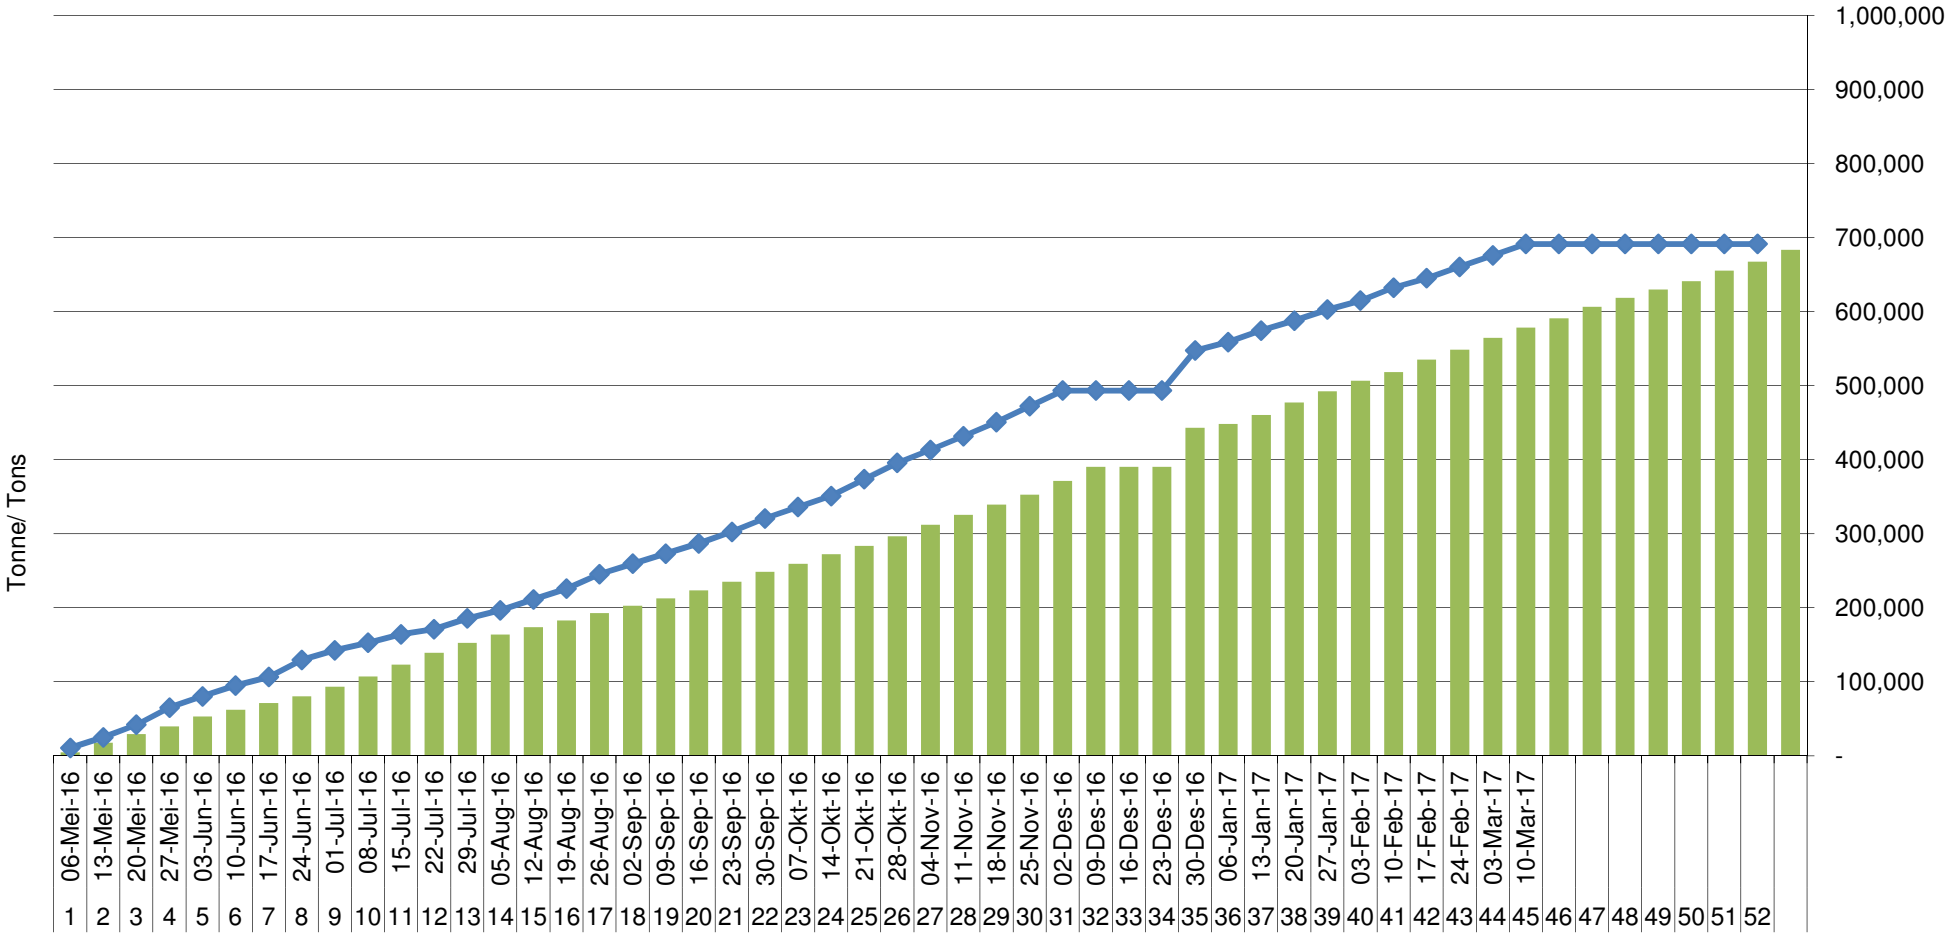

Cumulative Exports of Maize for 2016/17

■ SAGIS: WEEKLIJKE INVOERE EN UITVOERE 2015/16 BemarKingseizoen
◆ SAGIS: WEEKLIJKE INVOERE EN UITVOERE 2016/17 BemarKingseizoen