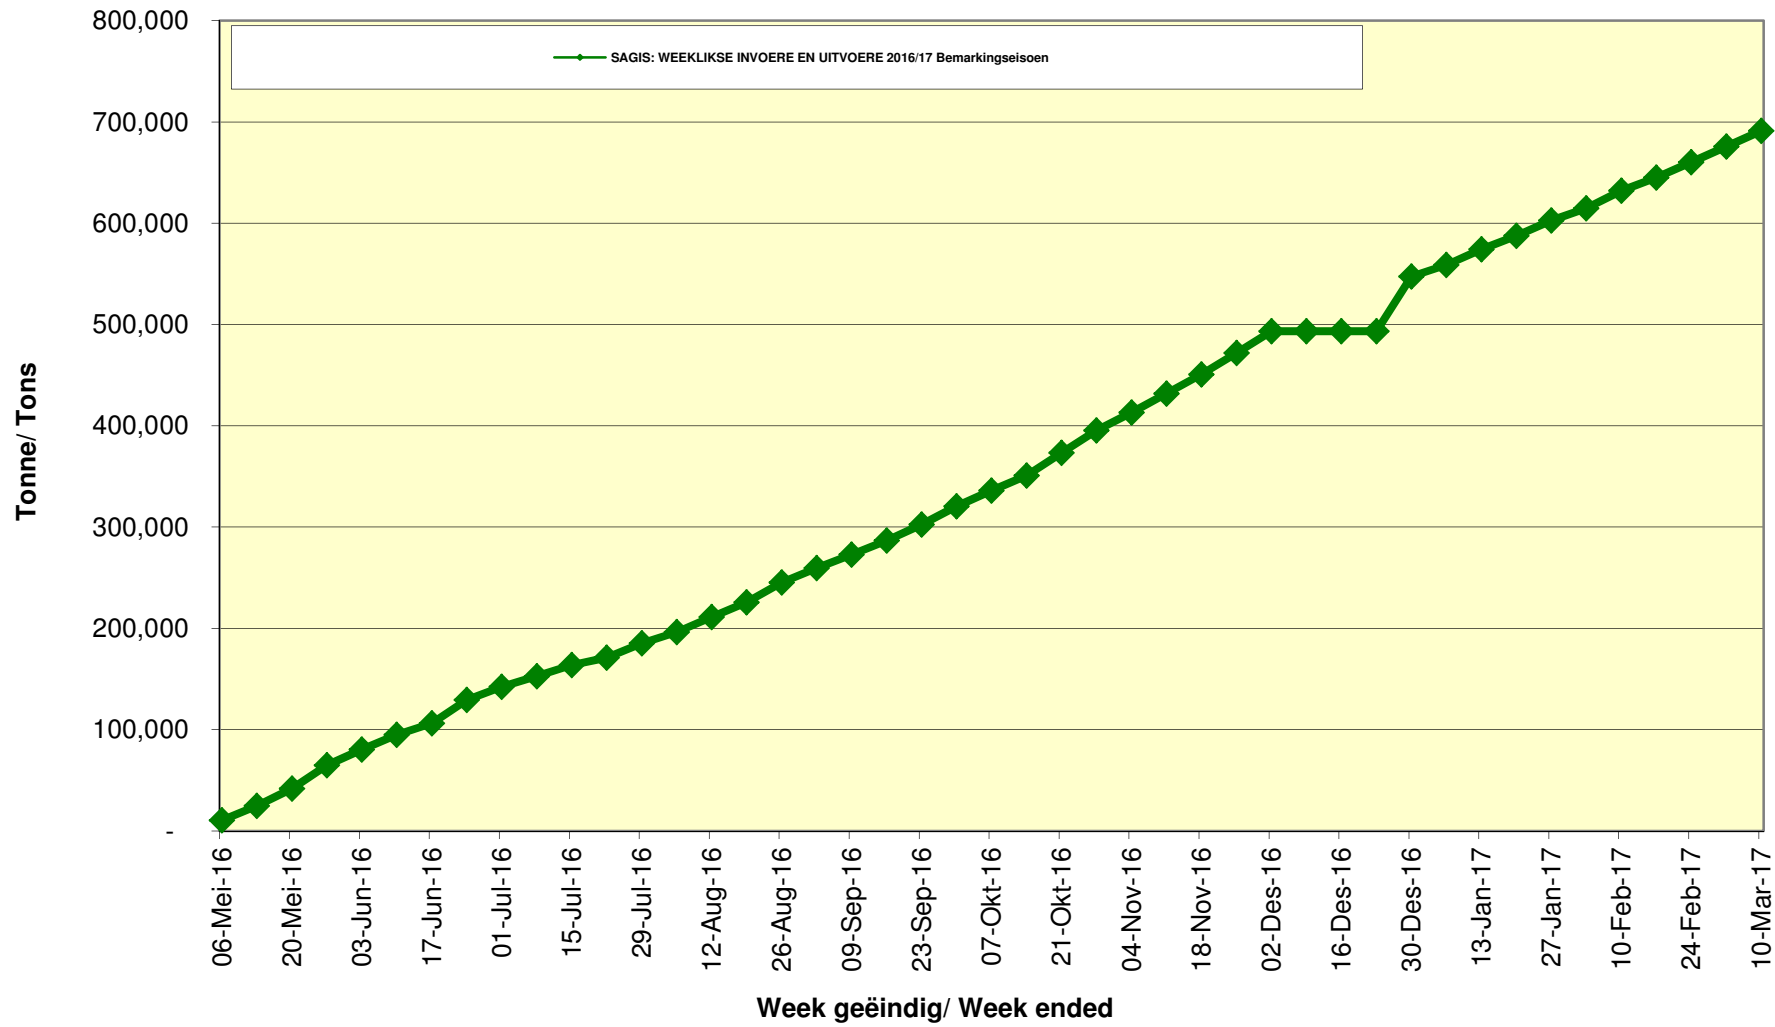

Cumulative Exports of Maize 2016/17 Bemarkingseisoen/ Marketing season