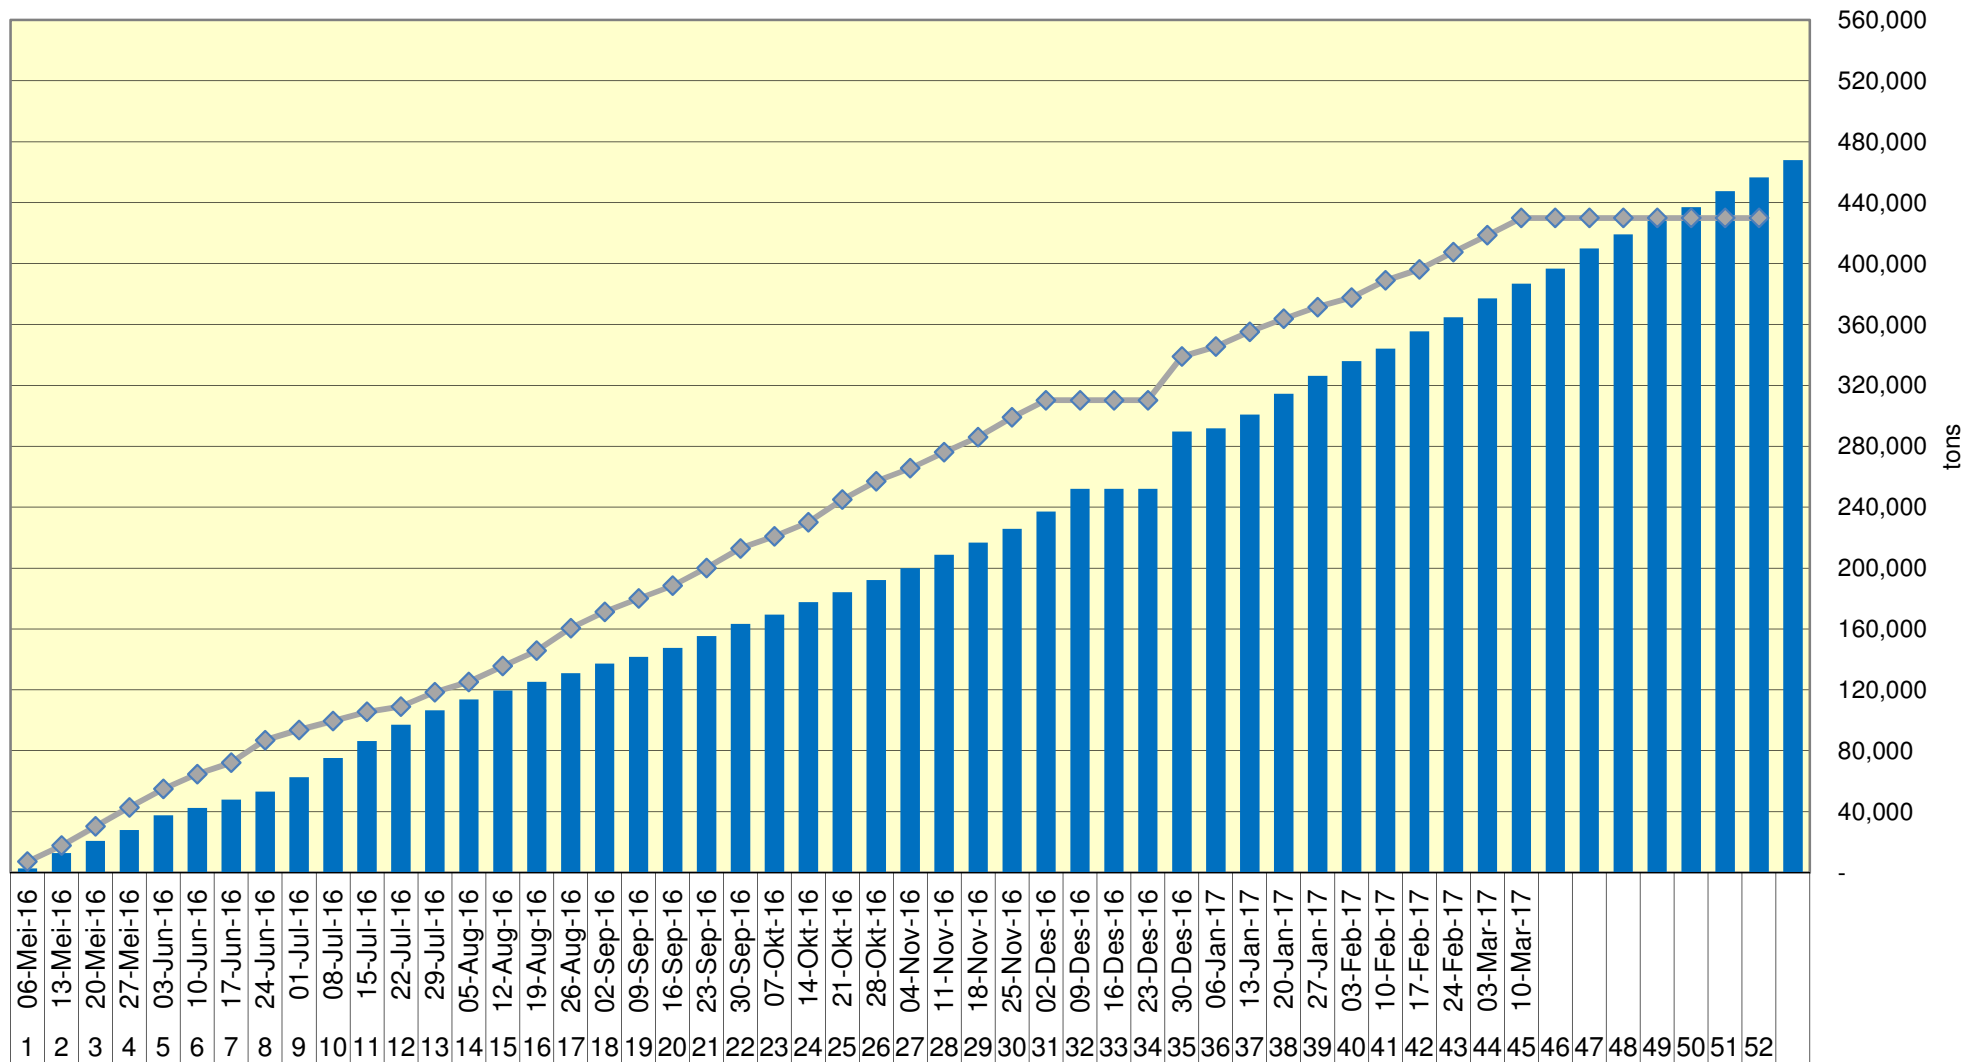

Cumulative Exports of White Maize for 2016/17

■ SAGIS: WEEKLIJSE INVOERE EN UITVOERE 2015/16 Bemerkingsseizoen

◆ SAGIS: WEEKLIJSE INVOERE EN UITVOERE 2016/17 Bemerkingsseizoen