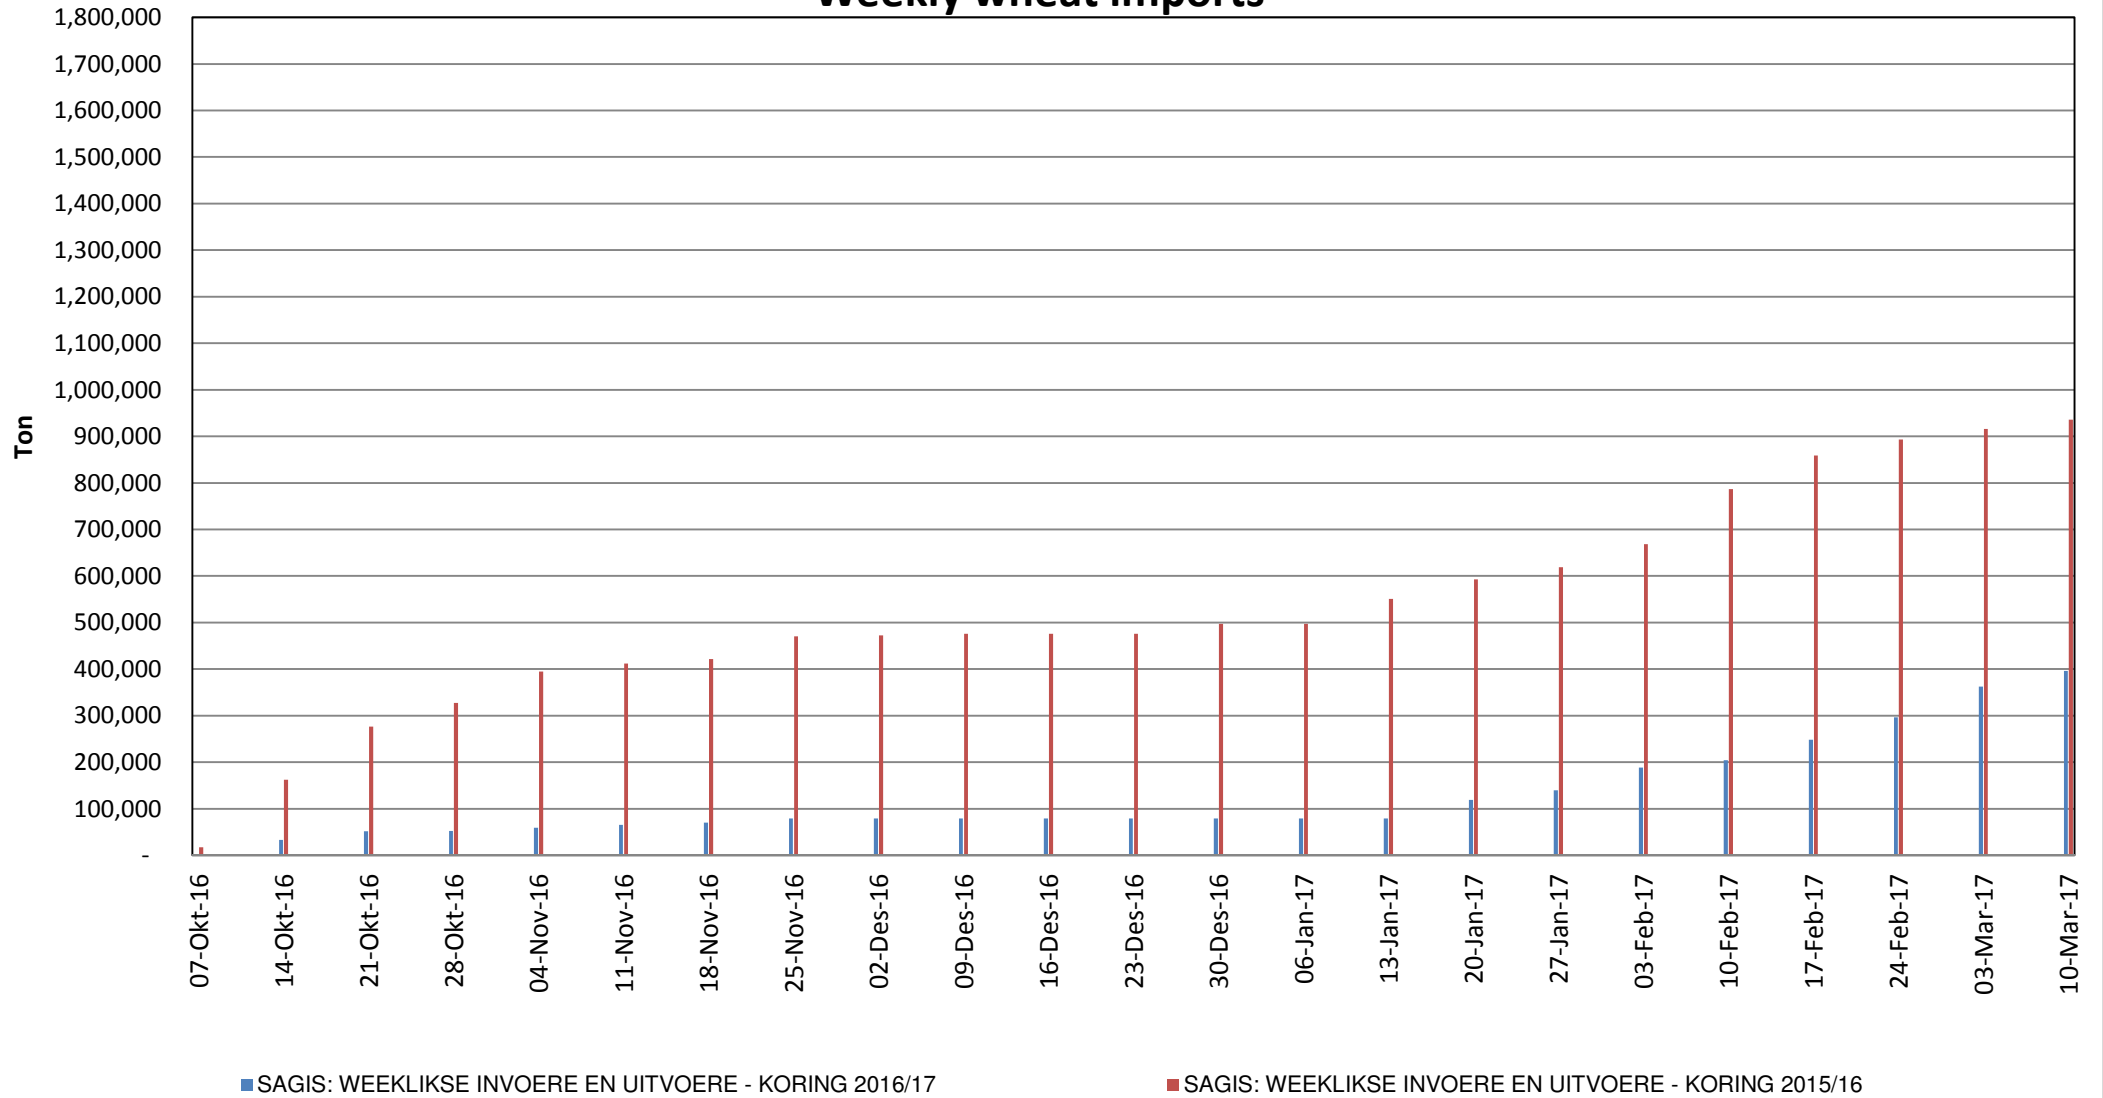

## South African Wheat Imports / Suid-Afrikaanse Koring Invoere

## Weeklikse koring invoere / Weekly wheat imports

### Koringinvoere/Wheat imports - 2016/2017 (ton)