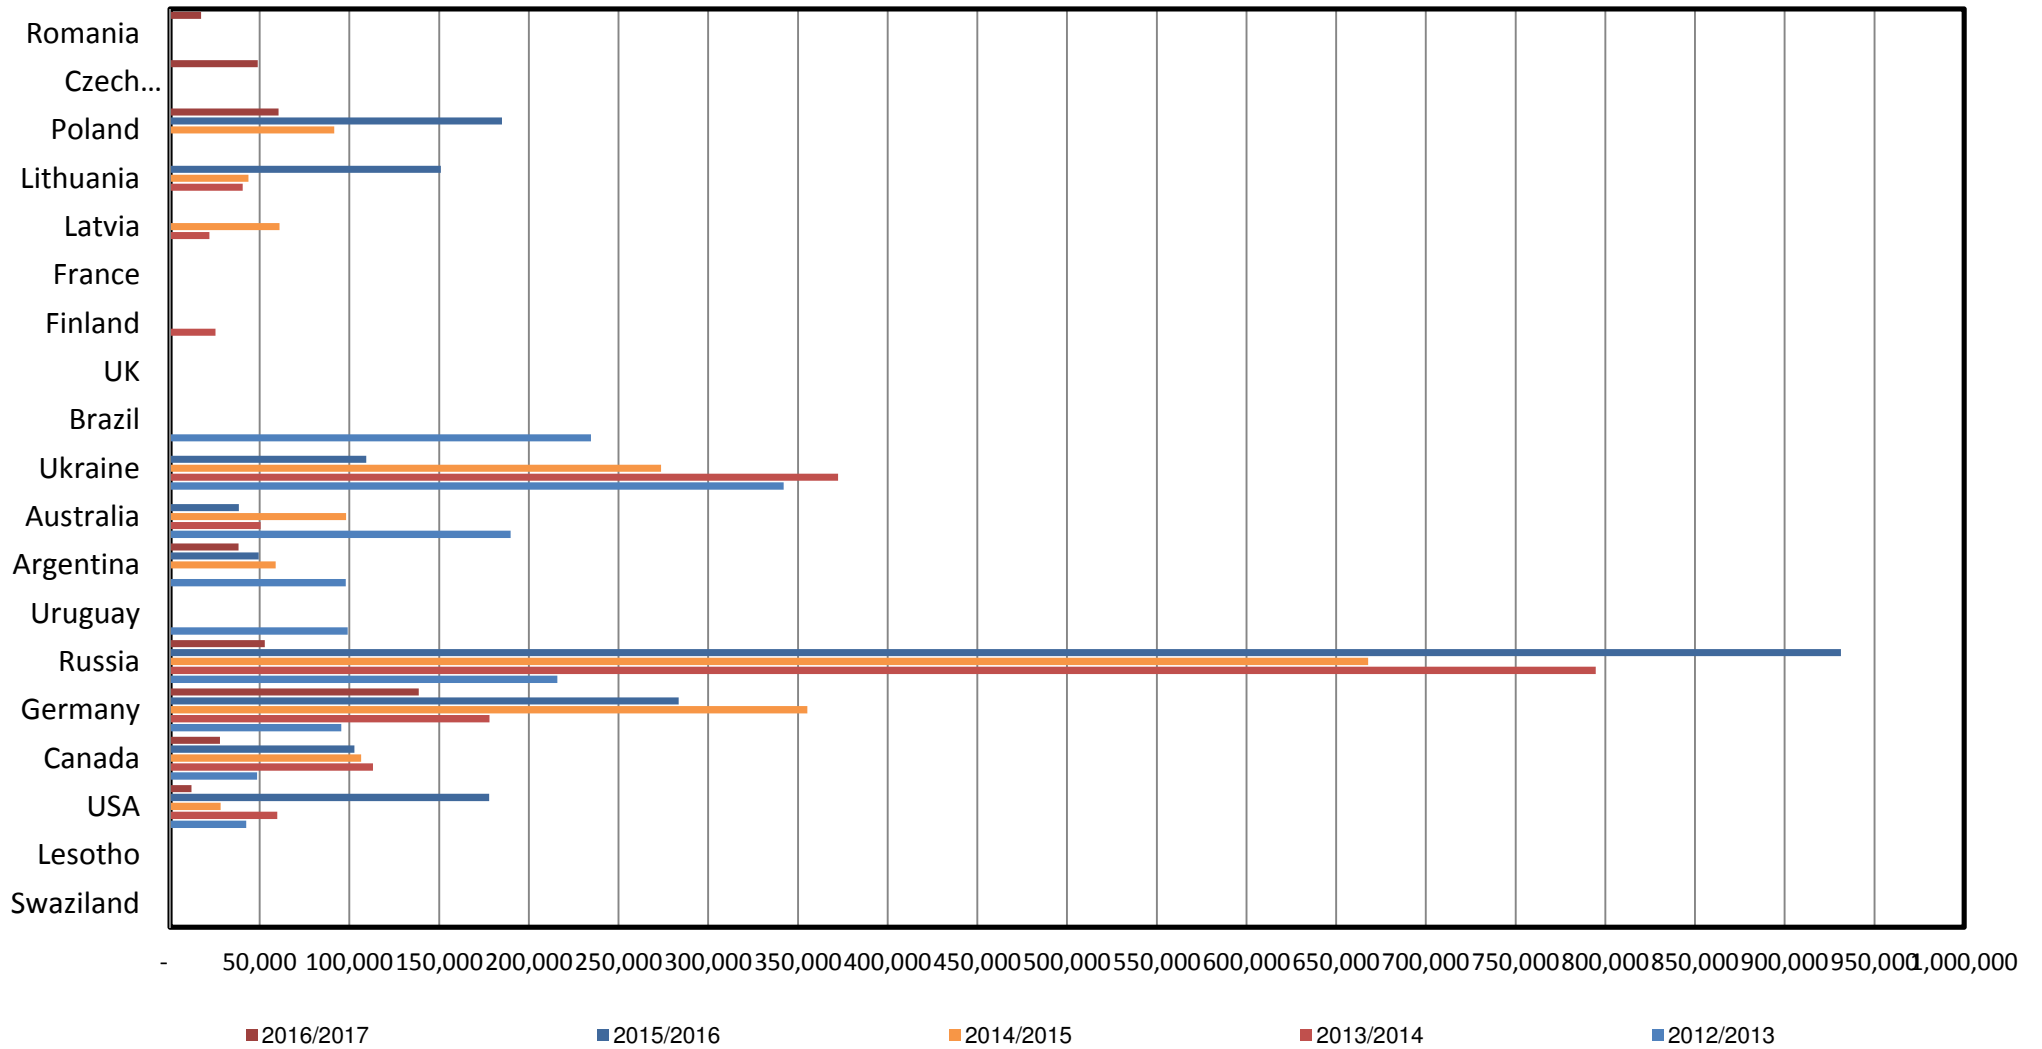

## South African Wheat Imports / Suid-Afrikaanse Koring Invoere

## Weeklikse koring invoere / Weekly wheat imports

### Koringinvoere/Wheat imports - 2016/2017 (ton)

## Koringuitvoere/Wheat exports - 2016/2017 (ton)

**KORING: IN EN UITVOERE (2016/2017)**  
**WHEAT : IMPORTS AND EXPORTS (2016/2017)**