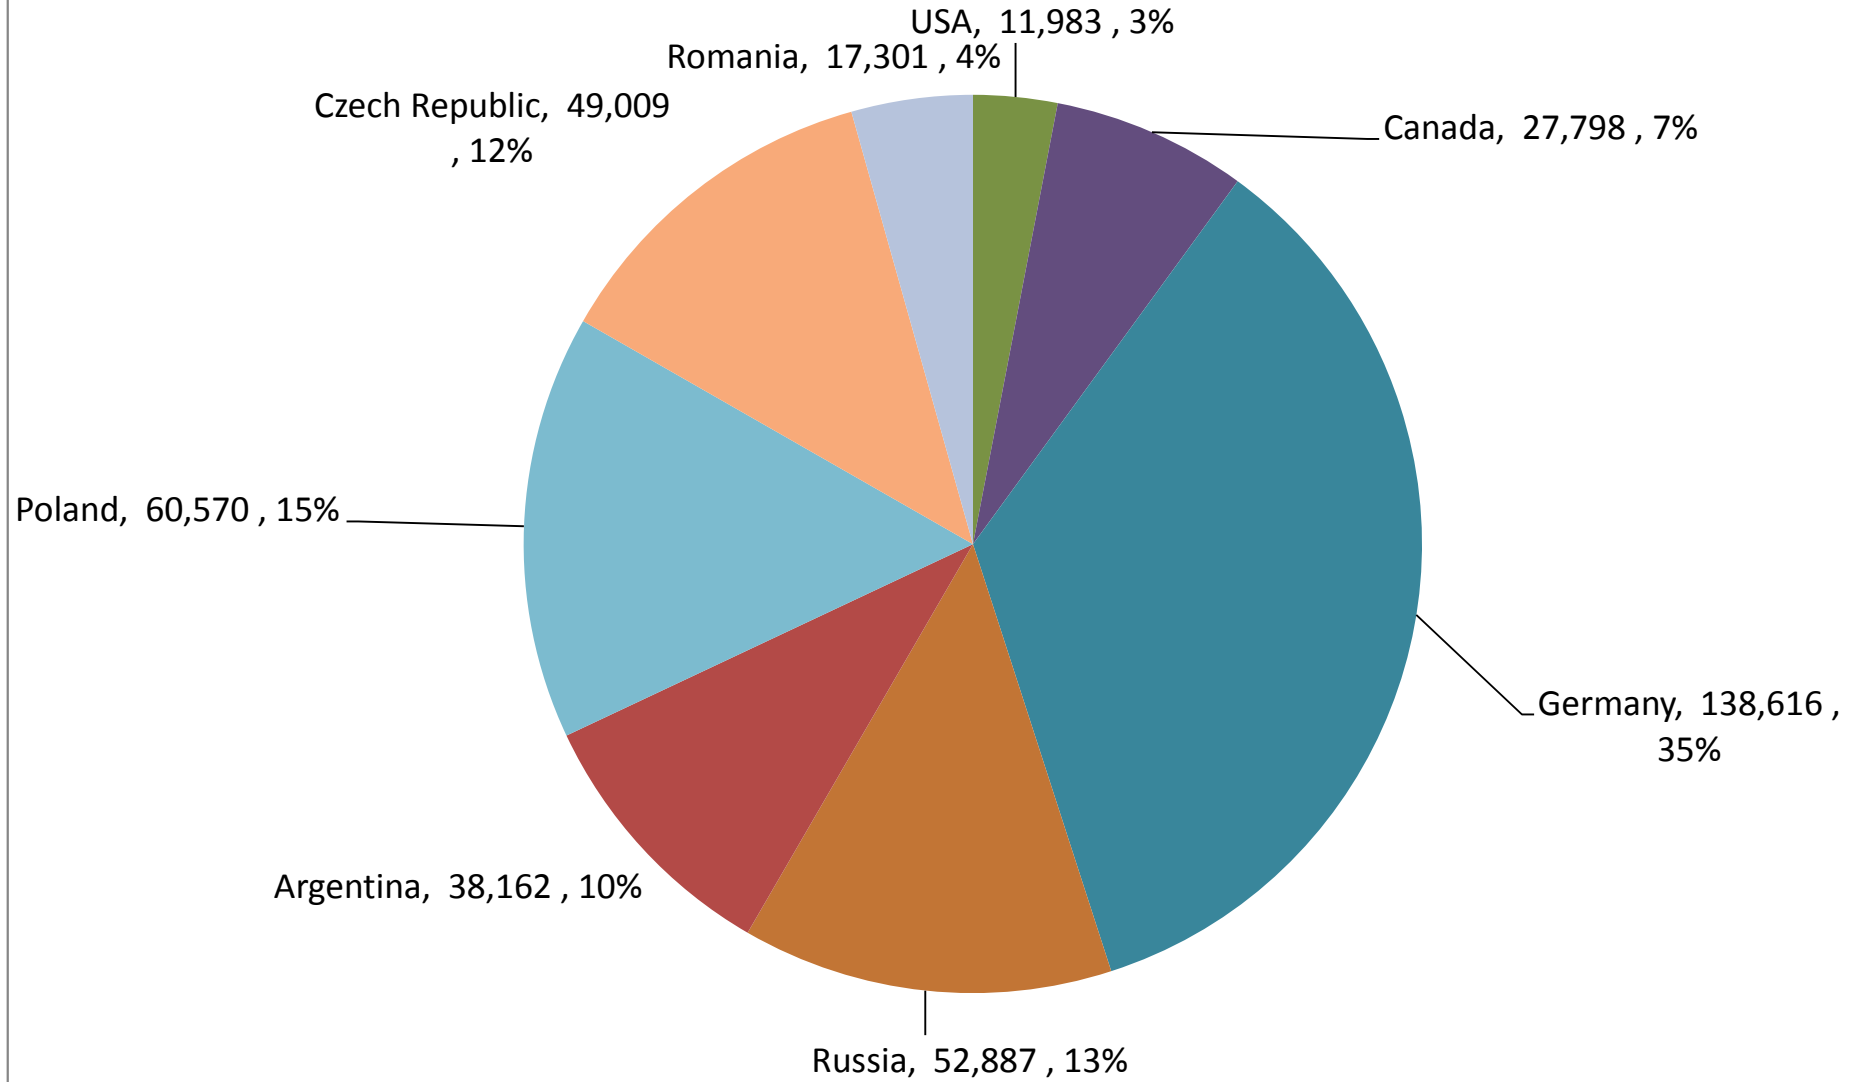

## South African Wheat Imports / Suid-Afrikaanse Koring Invoere

## Weeklikse koring invoere / Weekly wheat imports

### Koringinvoere/Wheat imports - 2016/2017 (ton)

## Koringuitvoere/Wheat exports - 2016/2017 (ton)

**KORING: IN EN UITVOERE (2016/2017)**  
**WHEAT : IMPORTS AND EXPORTS (2016/2017)**