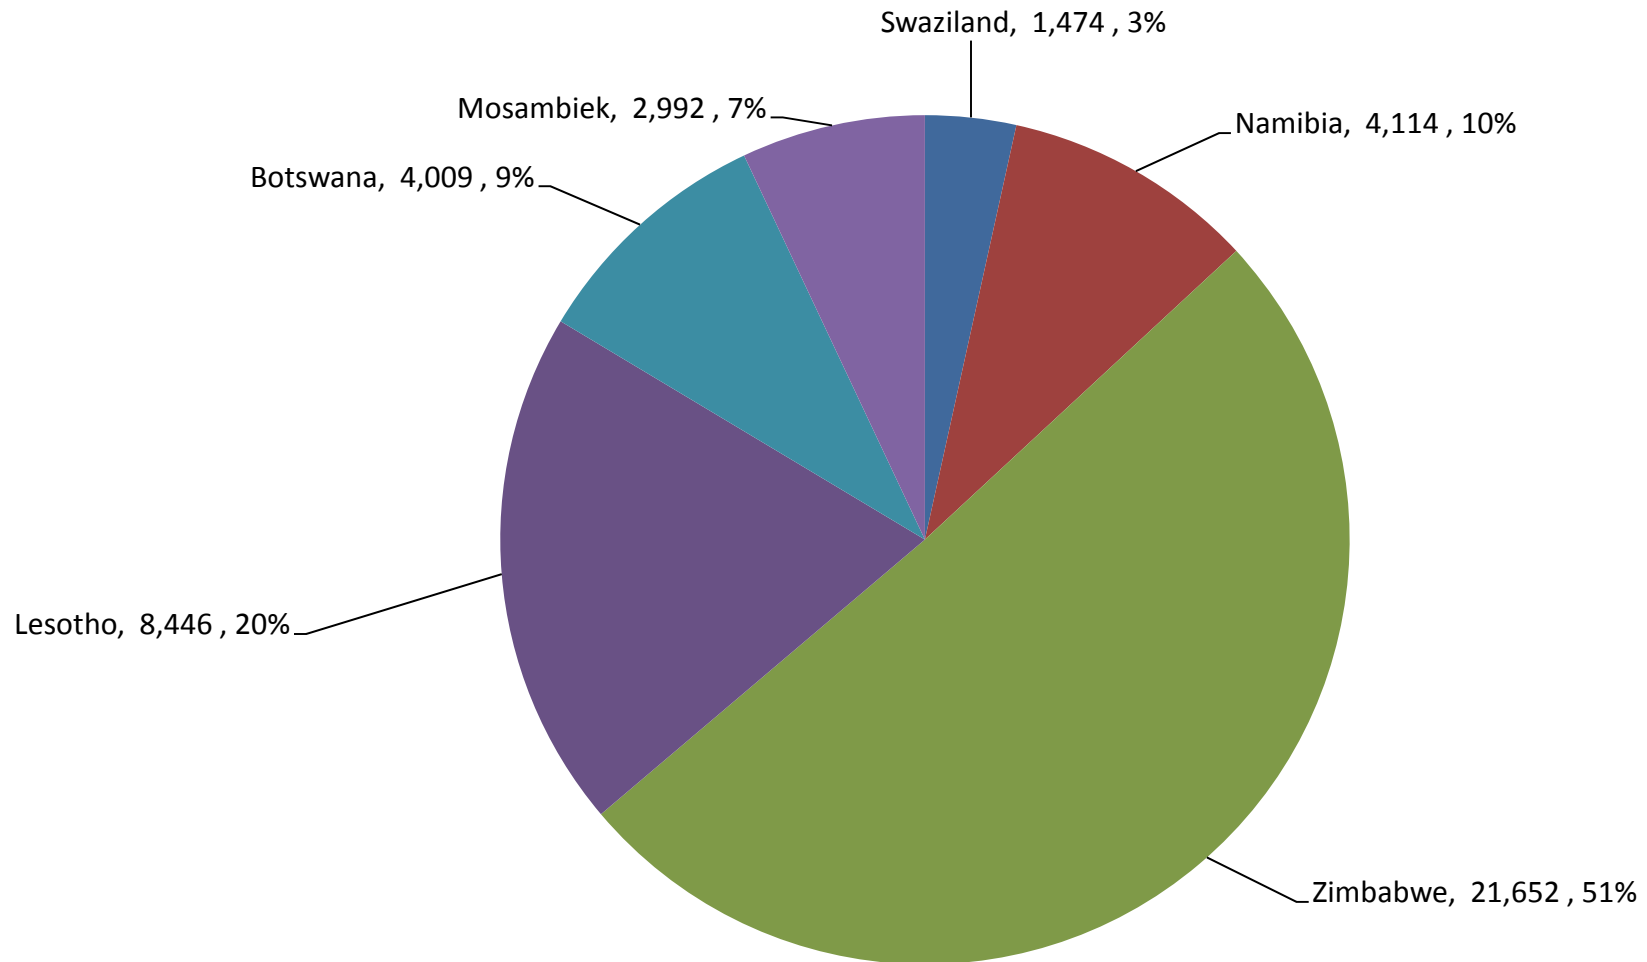

## South African Wheat Imports / Suid-Afrikaanse Koring Invoere

## Weeklikse koring invoere / Weekly wheat imports

### Koringinvoere/Wheat imports - 2016/2017 (ton)

## Koringuitvoere/Wheat exports - 2016/2017 (ton)

**KORING: IN EN UITVOERE (2016/2017)**  
**WHEAT : IMPORTS AND EXPORTS (2016/2017)**