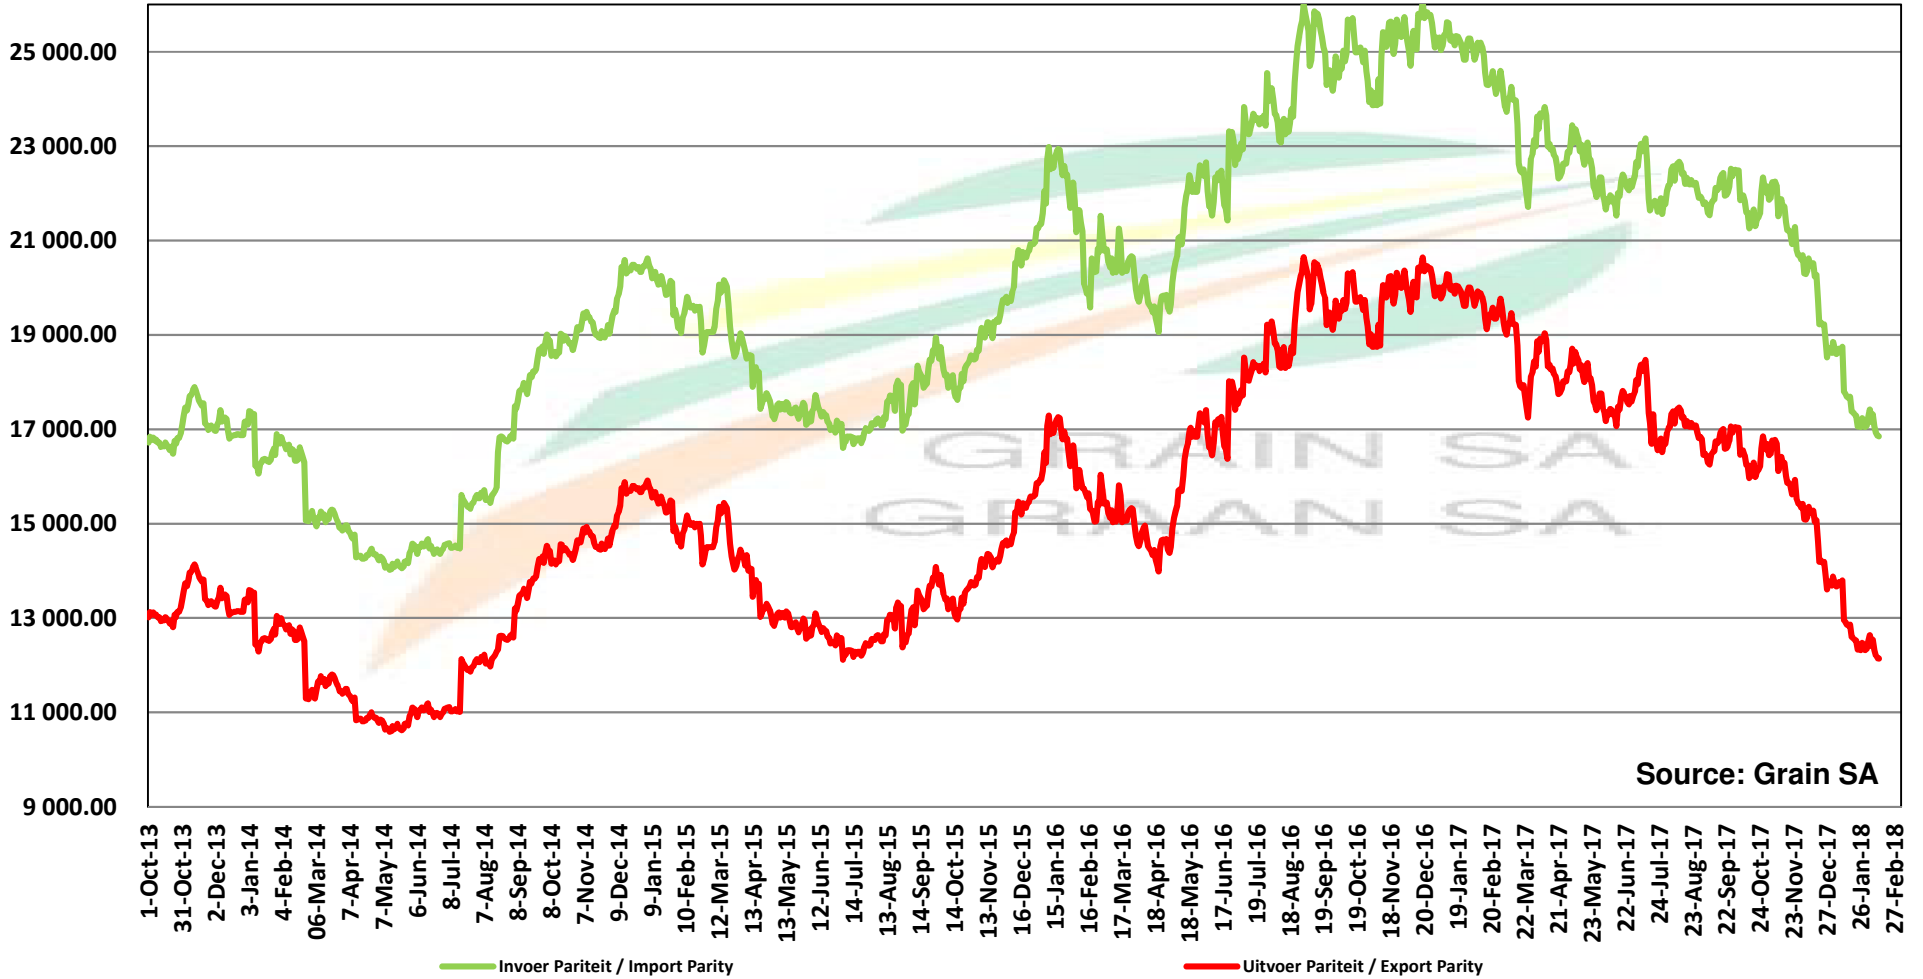

Source: Grain SA

- Import Par - S/Cape
- Export Parity - S/Cape
- GSA Derived Canola Price - S/Cape (Milldoor)
- GSA Derived Rapeseed Price - S/Cape (Milldoor)
- Canola Milldoor Price SOILL
- SOIL Final Producer Price SOIL

PRICES OF PROCESSED AND GRADED USA CHOICE GRADE GROUNDNUTS (40/50) (RANDFONTEIN)
PRYSE VAN UITGEDOP EN GESORTEERDE VSA KEURGRAAD GRONDBONE MET 'N PITGROOTTE VAN
40/50 pitgrootte (RANDFONTEIN)

**PRICES OF PROCESSED AND GRADED ARGENTINEAN CHOICE GRADE GROUNDNUTS (40/50)
(RANDFONTEIN)**

**PRYSE VAN UITGEDOP EN GESORTEERDE ARGENTYNSE KEURGRAADGRONDBONE MET 'N
PITGROOTTE VAN 40/50 (RANDFONTEIN)**

Source: Grain SA