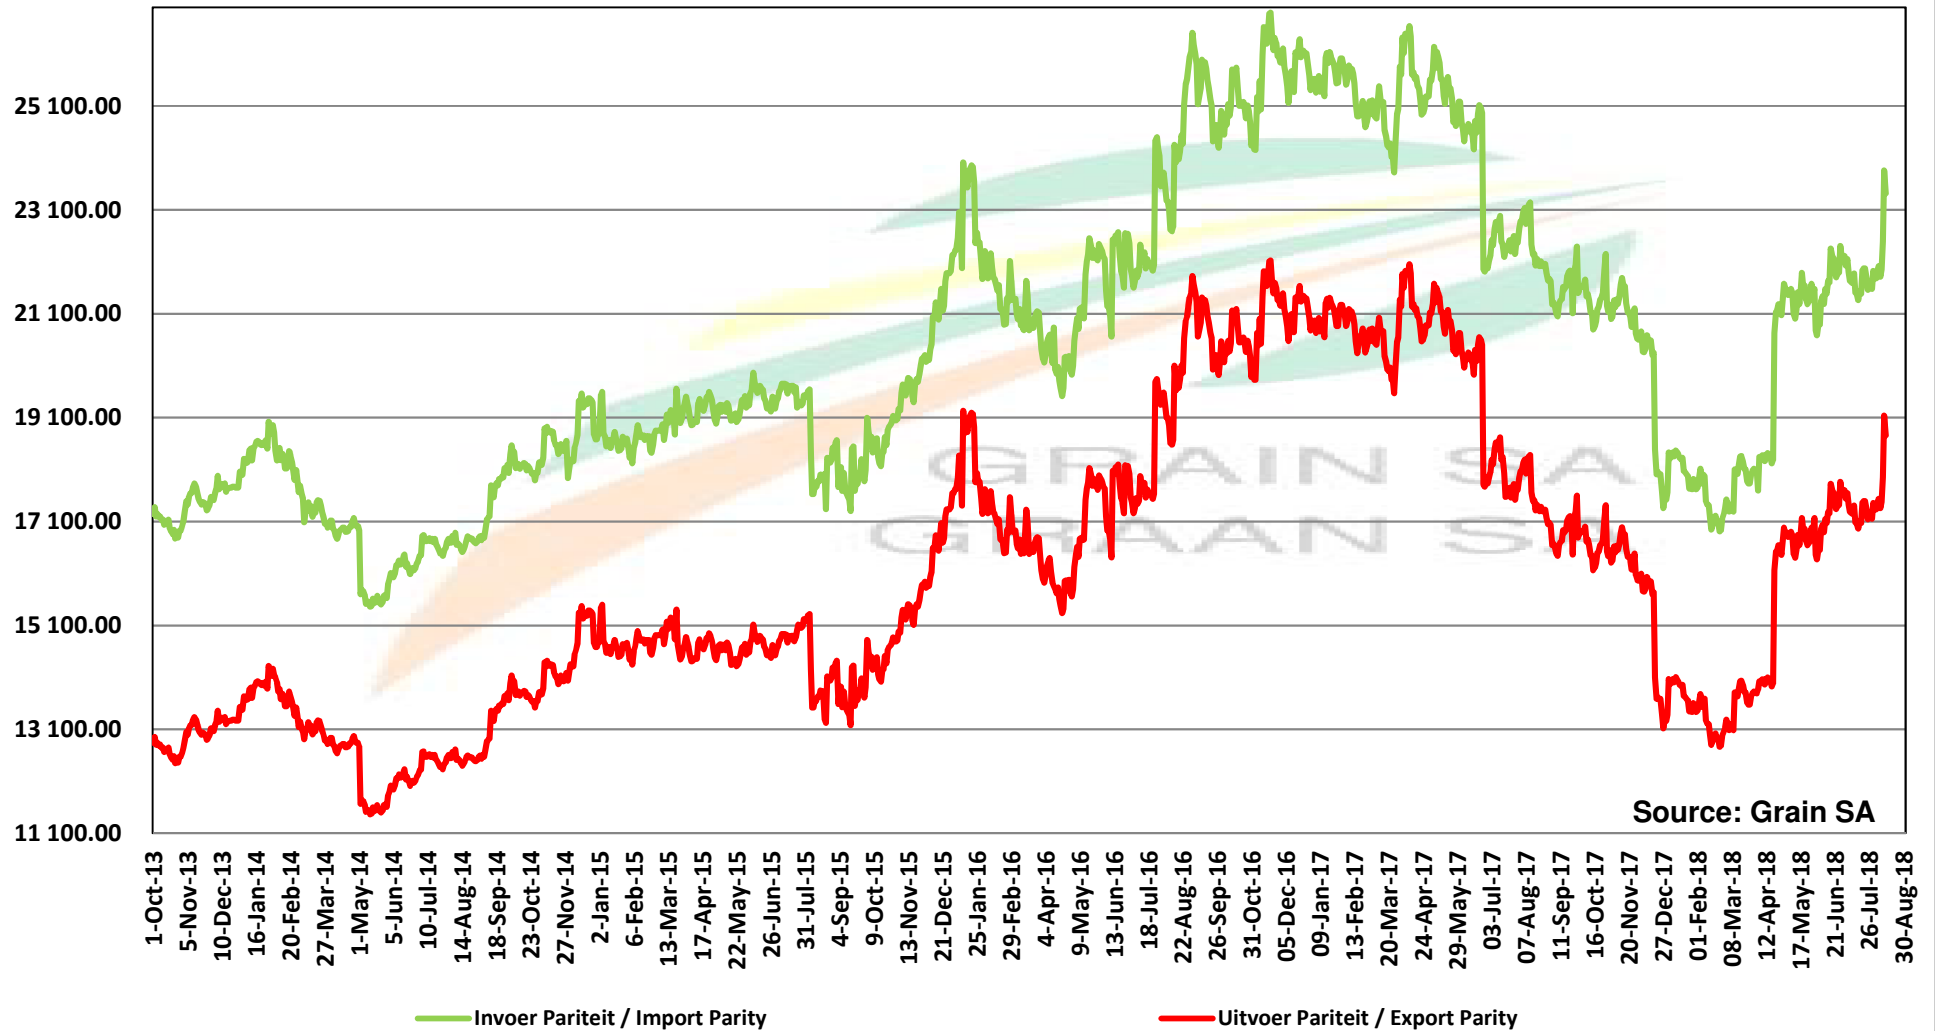

PRICES OF SOYBEAN CRUSHING MARGIN PRYSE VAN SOJABOON PERSMARGE

Source: Grain SA

PRICES OF BRAZILIAN SOYBEAN DELIVERED IN RANDFONTEIN PRYSE VAN BRASILIAANSE SOJABONE GELEWER IN RANDFONTEIN

Prices of Canola in the South Cape (Swellendam) Canolapryse in die Suid-Kaap (Swellendam)

PRICES OF PROCESSED AND GRADED USA CHOICE GRADE GROUNDNUTS (40/50) (RANDFONTEIN)
PRYSE VAN UITGEDOP EN GESORTEERDE VSA KEURGRAAD GRONDBONE MET 'N PITGROOTTE VAN
40/50 pitgrootte (RANDFONTEIN)

**PRICES OF PROCESSED AND GRADED ARGENTINEAN CHOICE GRADE GROUNDNUTS (40/50)
(RANDFONTEIN)**

**PRYSE VAN UITGEDOP EN GESORTEERDE ARGENTYNSE KEURGRAADGRONDBONE MET 'N
PITGROOTTE VAN 40/50 (RANDFONTEIN)**