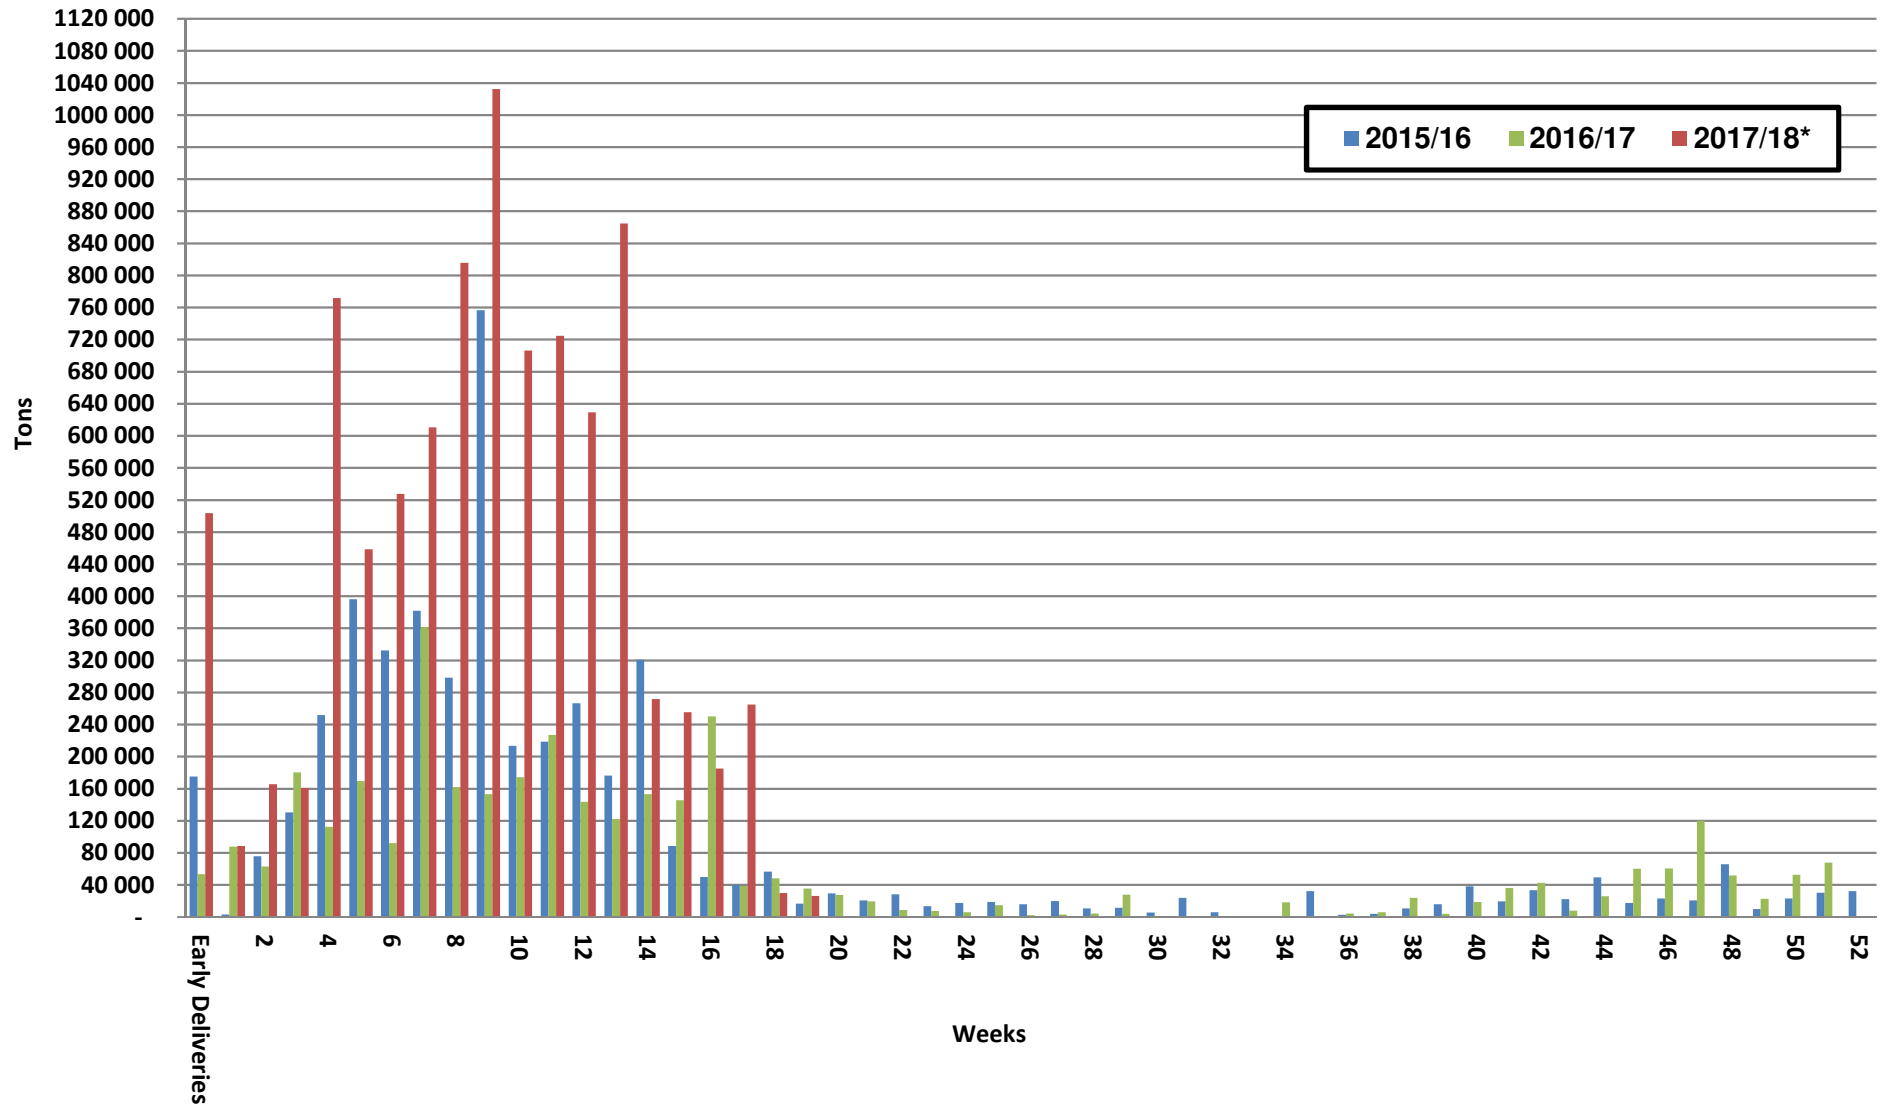

# White Maize: Weekly producer deliveries

# Yellow Maize: Weekly producer deliveries

## Weeklikse mielielewerings (Bemarkingsjaar: Mei tot April 2017/18)

Weeklikse totale mielielewerings (Bemarkingsjaar: Mei tot April)

Weeklikse kumulatiewe mielielewerings (Bemarkingsjaar: Mei tot April)

**Totale mielielewerings tot datum in vergelyking met vorige bemarkingsjare**