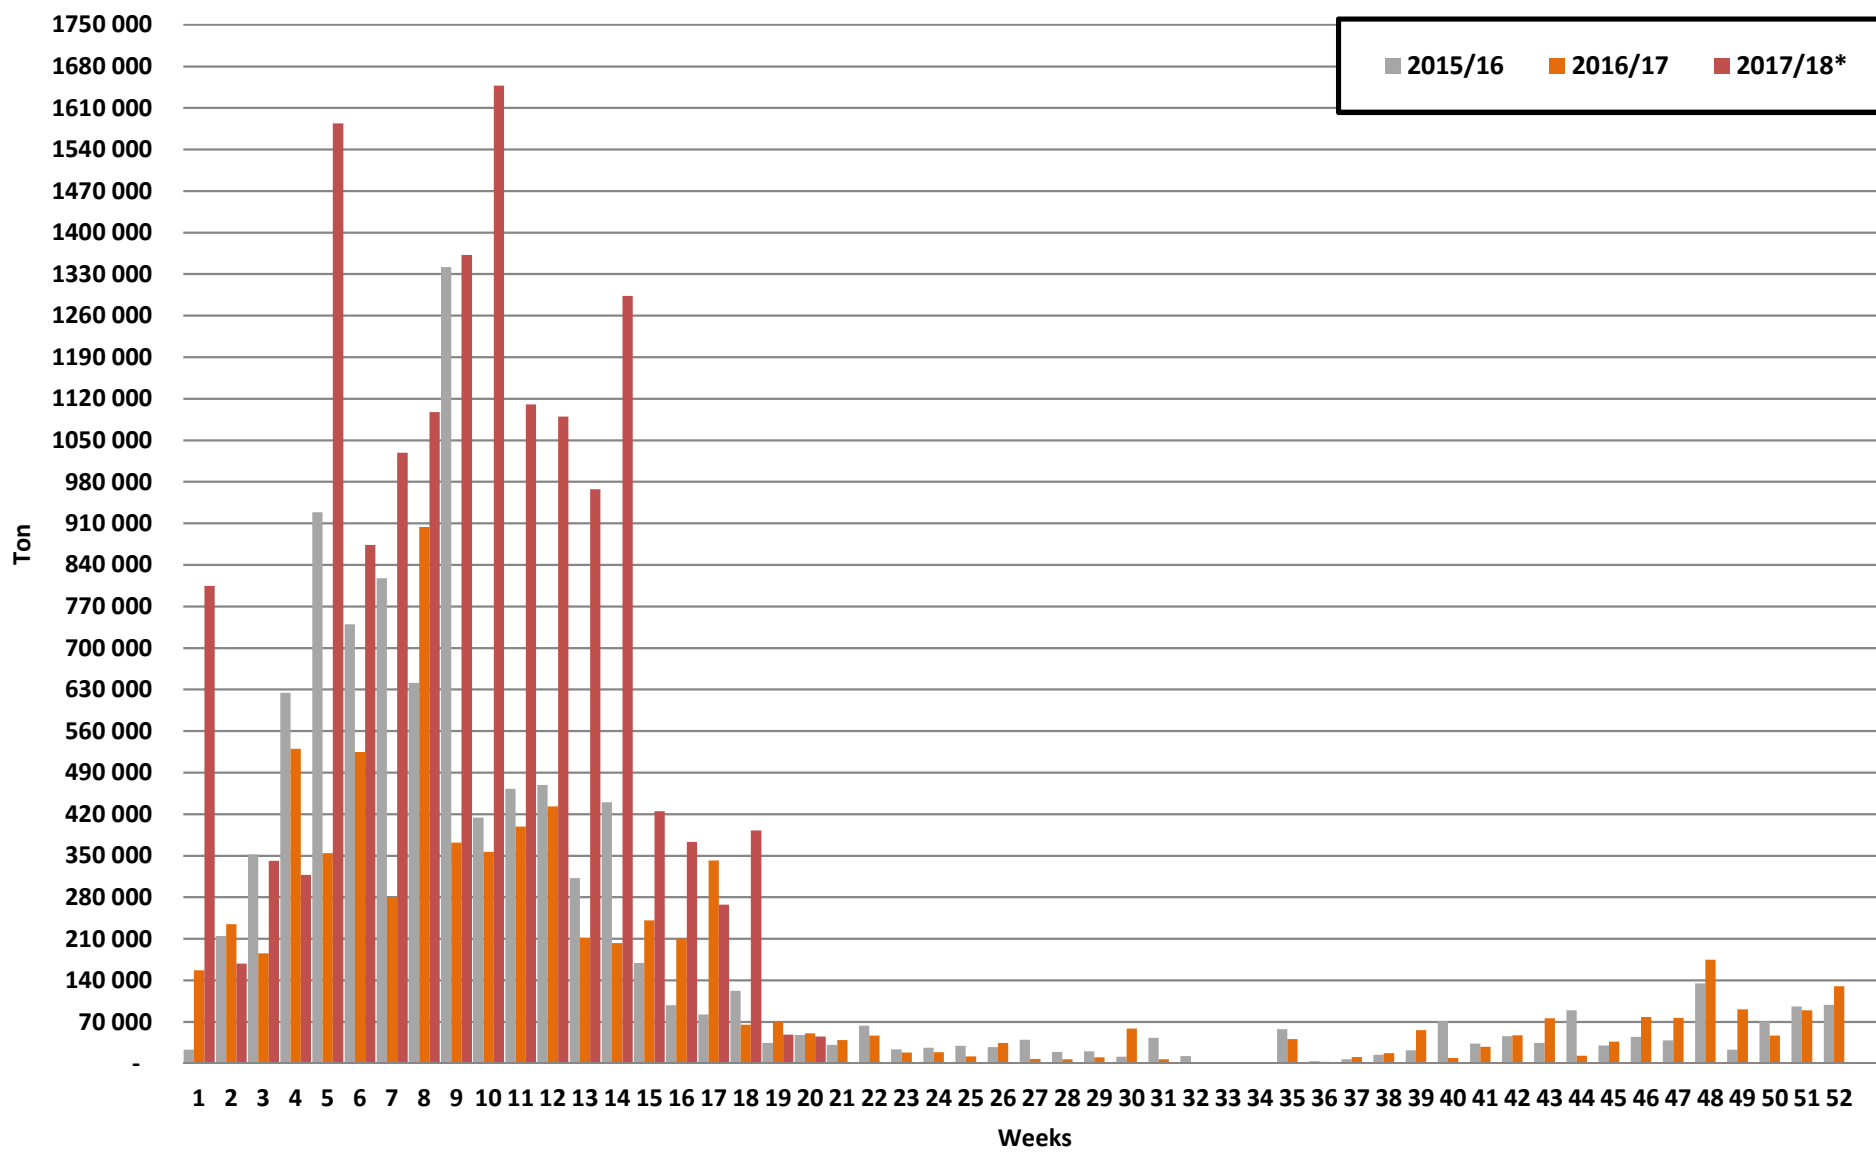

# White Maize: Weekly producer deliveries

# Yellow Maize: Weekly producer deliveries

## Weeklikse mielielewerings (Bemarkingsjaar: Mei tot April 2017/18)

Weeklikse totale mielielewerings (Bemarkingsjaar: Mei tot April)

Weeklikse kumulatiewe mielielewerings (Bemarkingsjaar: Mei tot April)

**Totale mielielewerings tot datum in vergelyking met vorige bemarkingsjare**