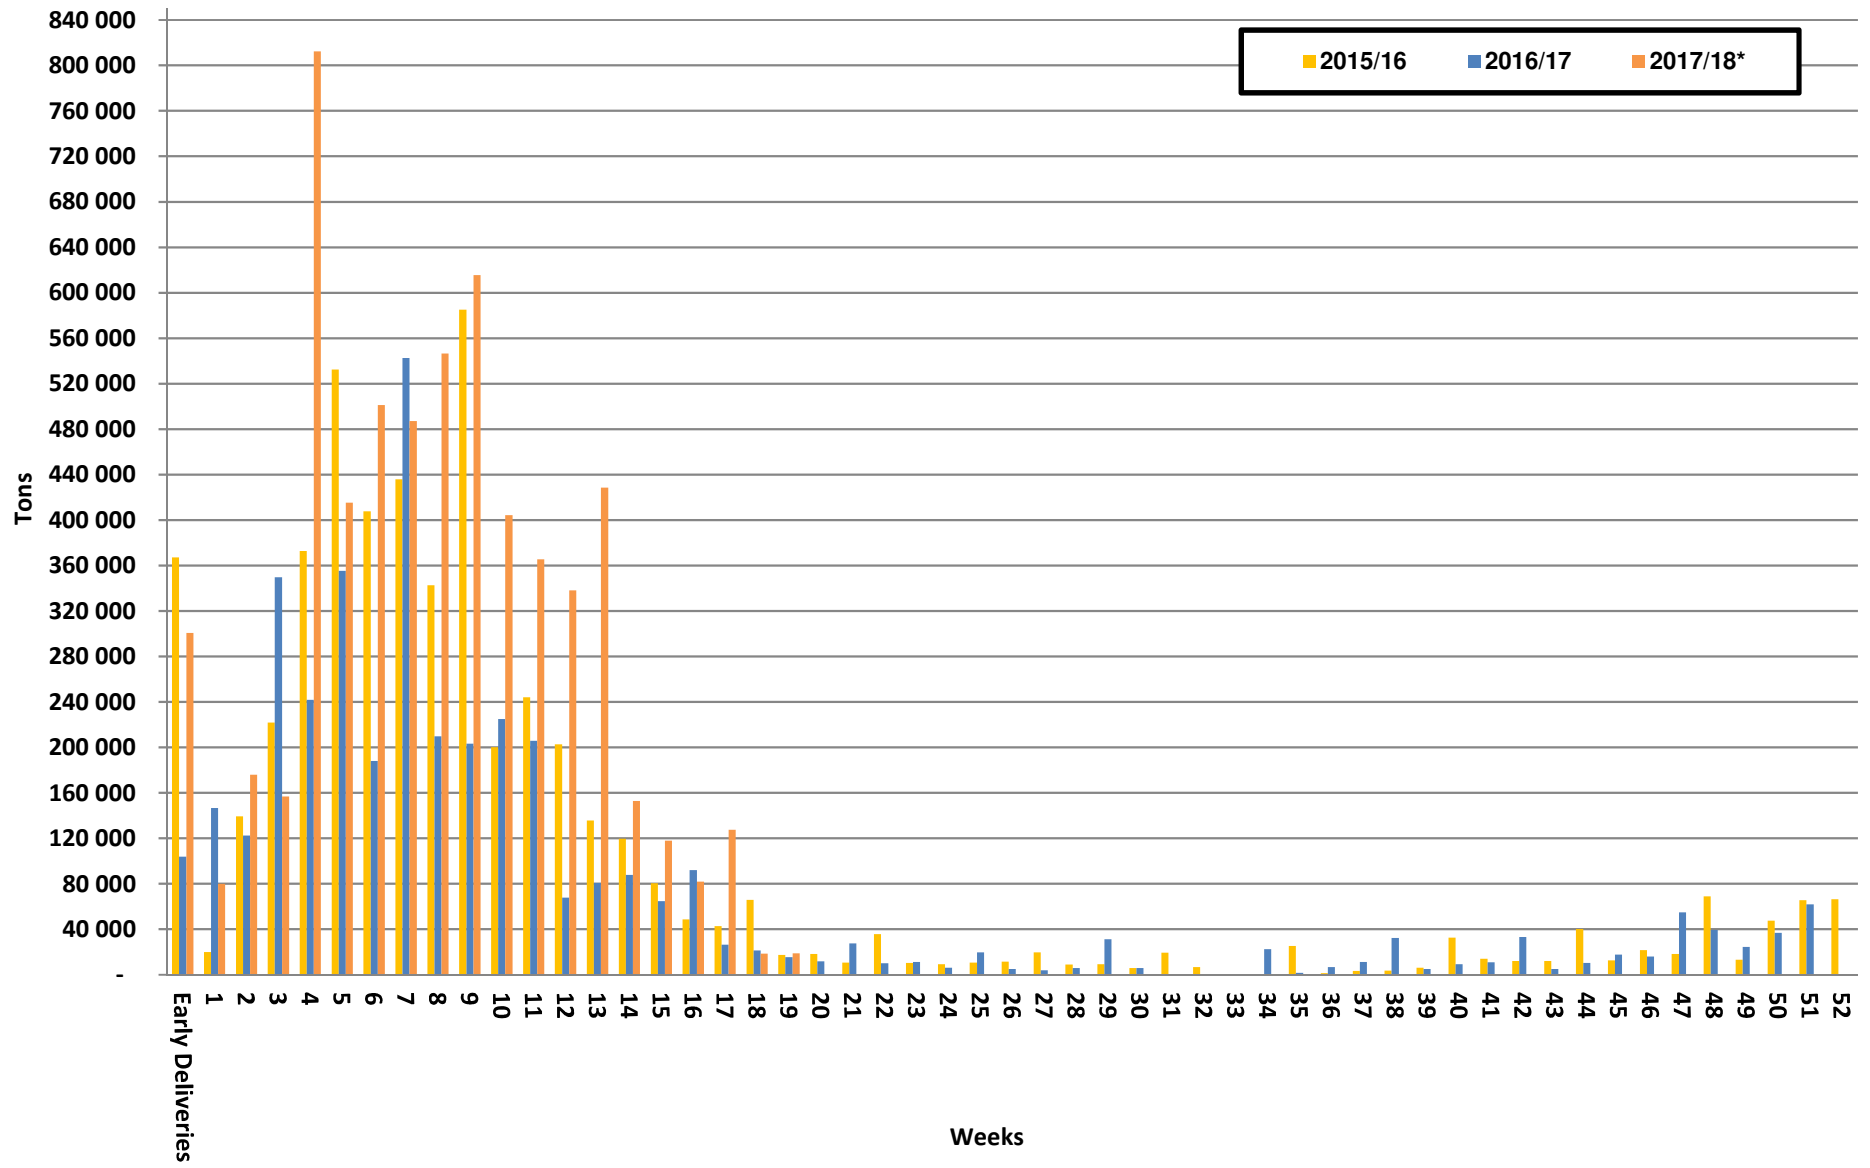

# White Maize: Weekly producer deliveries

# Yellow Maize: Weekly producer deliveries

## Weeklikse mielielewerings (Bemarkingsjaar: Mei tot April 2017/18)

Weeklikse totale mielielewerings (Bemarkingsjaar: Mei tot April)

Weeklikse kumulatiewe mielielewerings (Bemarkingsjaar: Mei tot April)

**Totale mielielewerings tot datum in vergelyking met vorige bemarkingsjare**