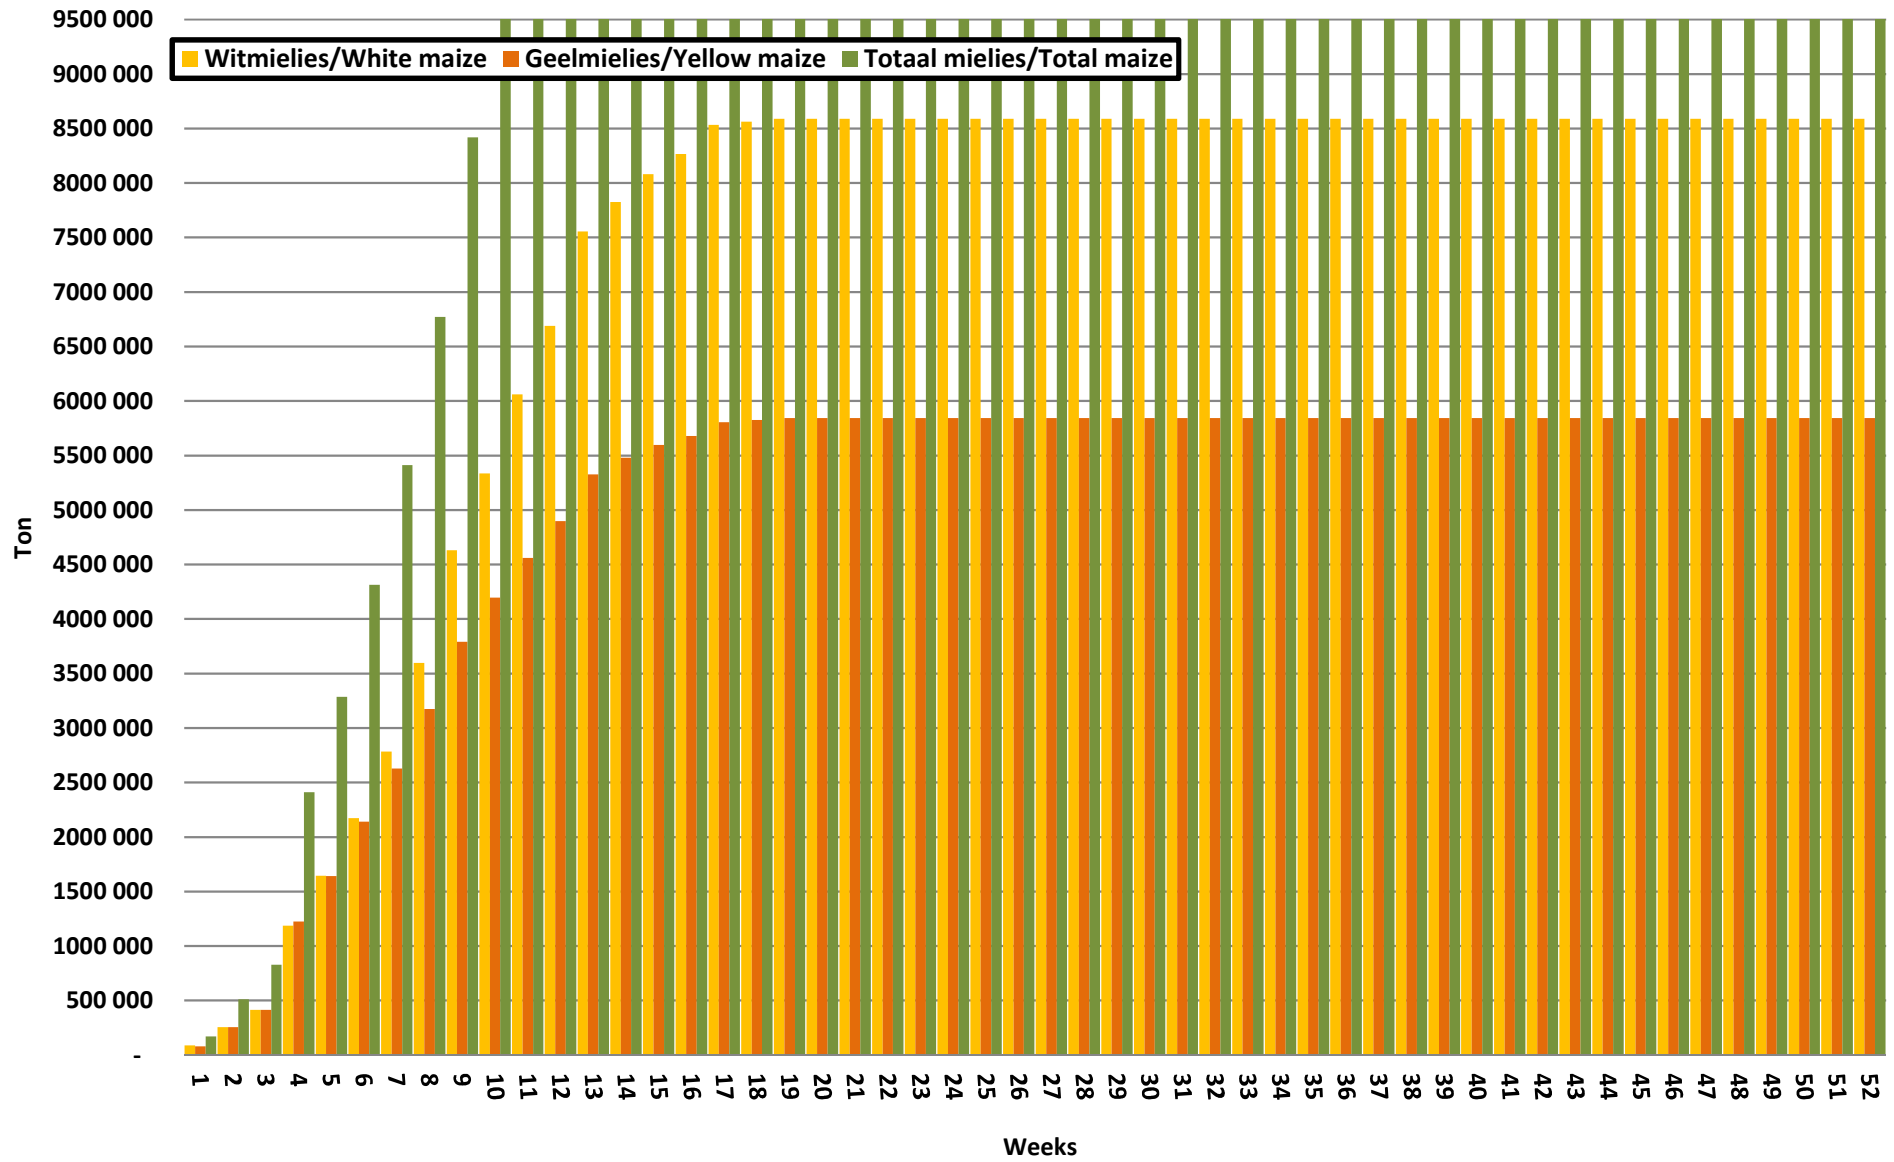

# Yellow Maize: Weekly producer deliveries

## Weeklikse mielielewerings (Bemarkingsjaar: Mei tot April 2017/18)

Weeklikse totale mielielewerings (Bemarkingsjaar: Mei tot April)

Weeklikse kumulatiewe mielielewerings (Bemarkingsjaar: Mei tot April)

**Totale mielielewerings tot datum in vergelyking met vorige bemarkingsjare**