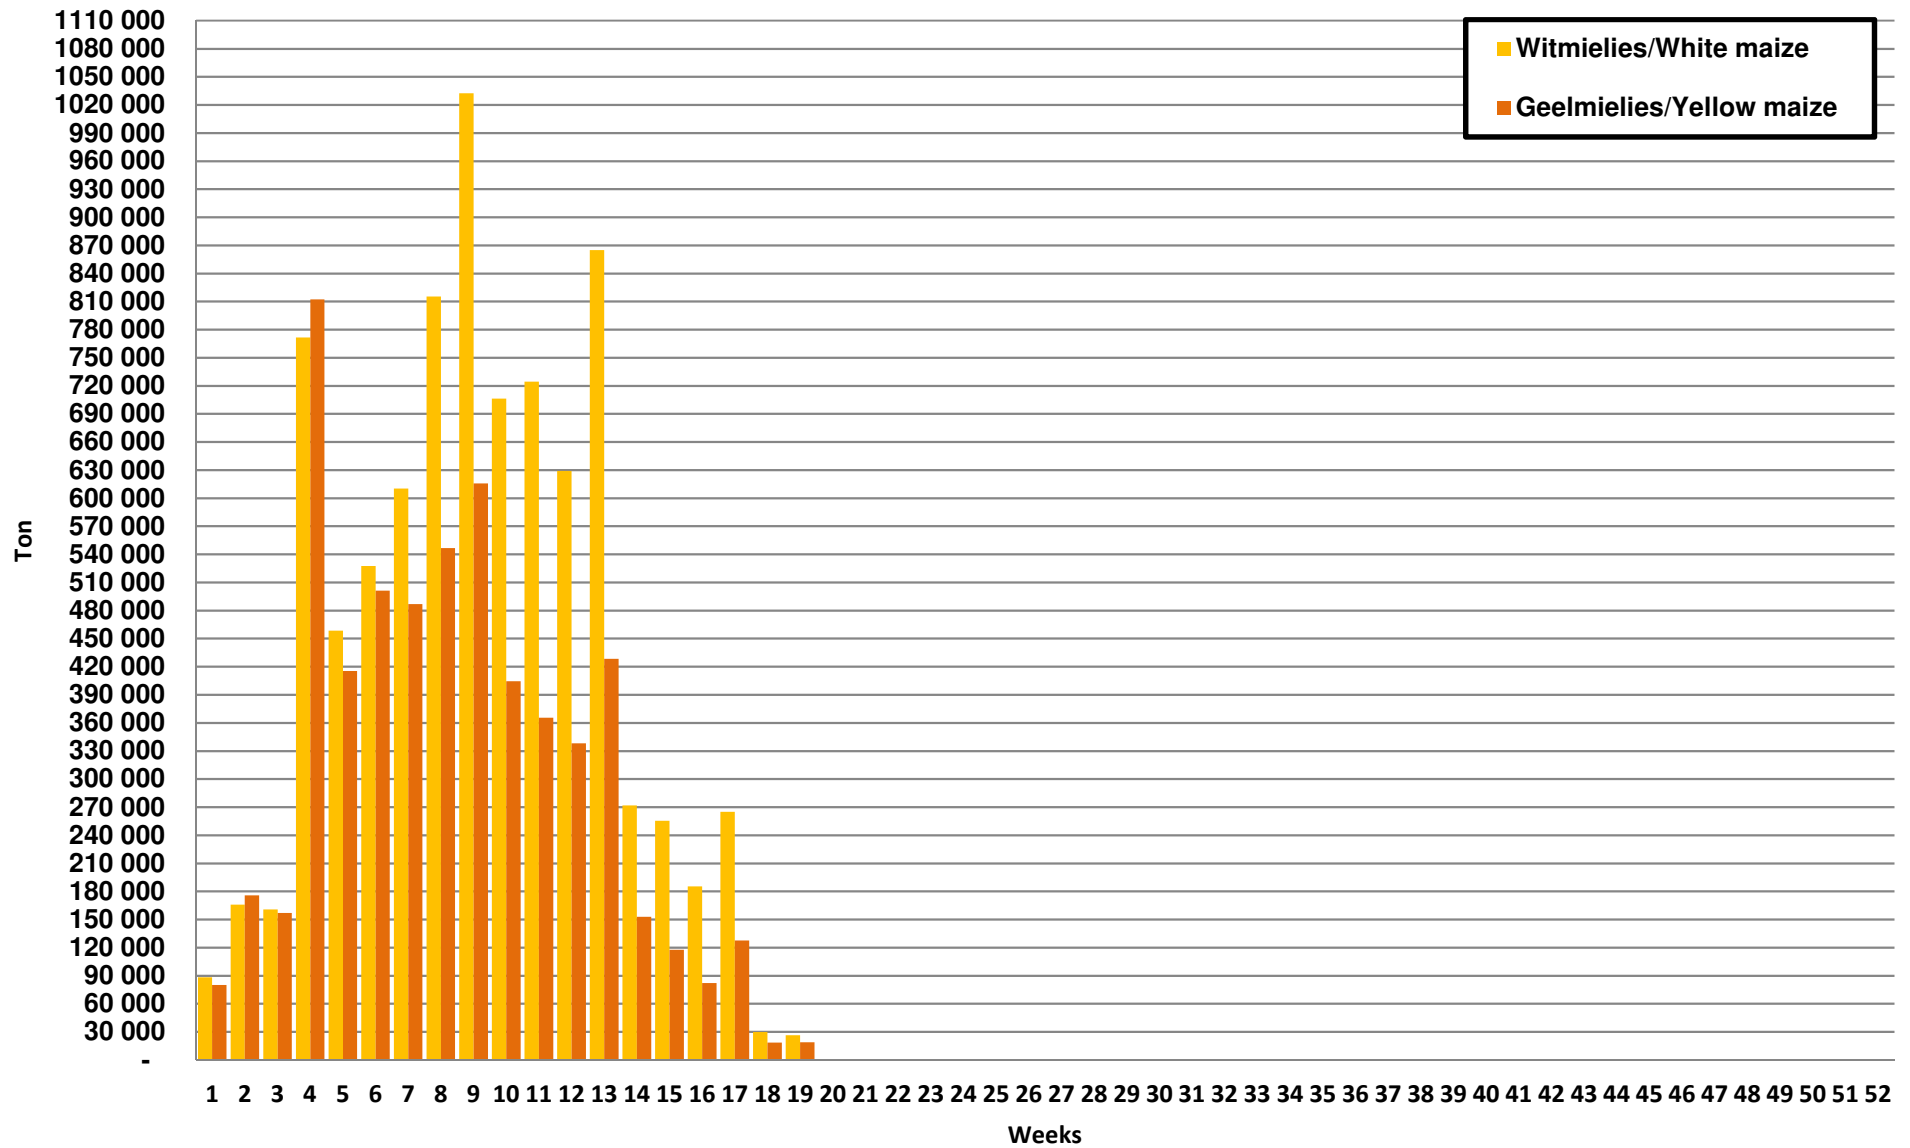

# White Maize: Weekly producer deliveries

# Yellow Maize: Weekly producer deliveries

## Weeklikse mielielewerings (Bemarkingsjaar: Mei tot April 2017/18)

Weeklikse totale mielielewerings (Bemarkingsjaar: Mei tot April)

Weeklikse kumulatiewe mielielewerings (Bemarkingsjaar: Mei tot April)