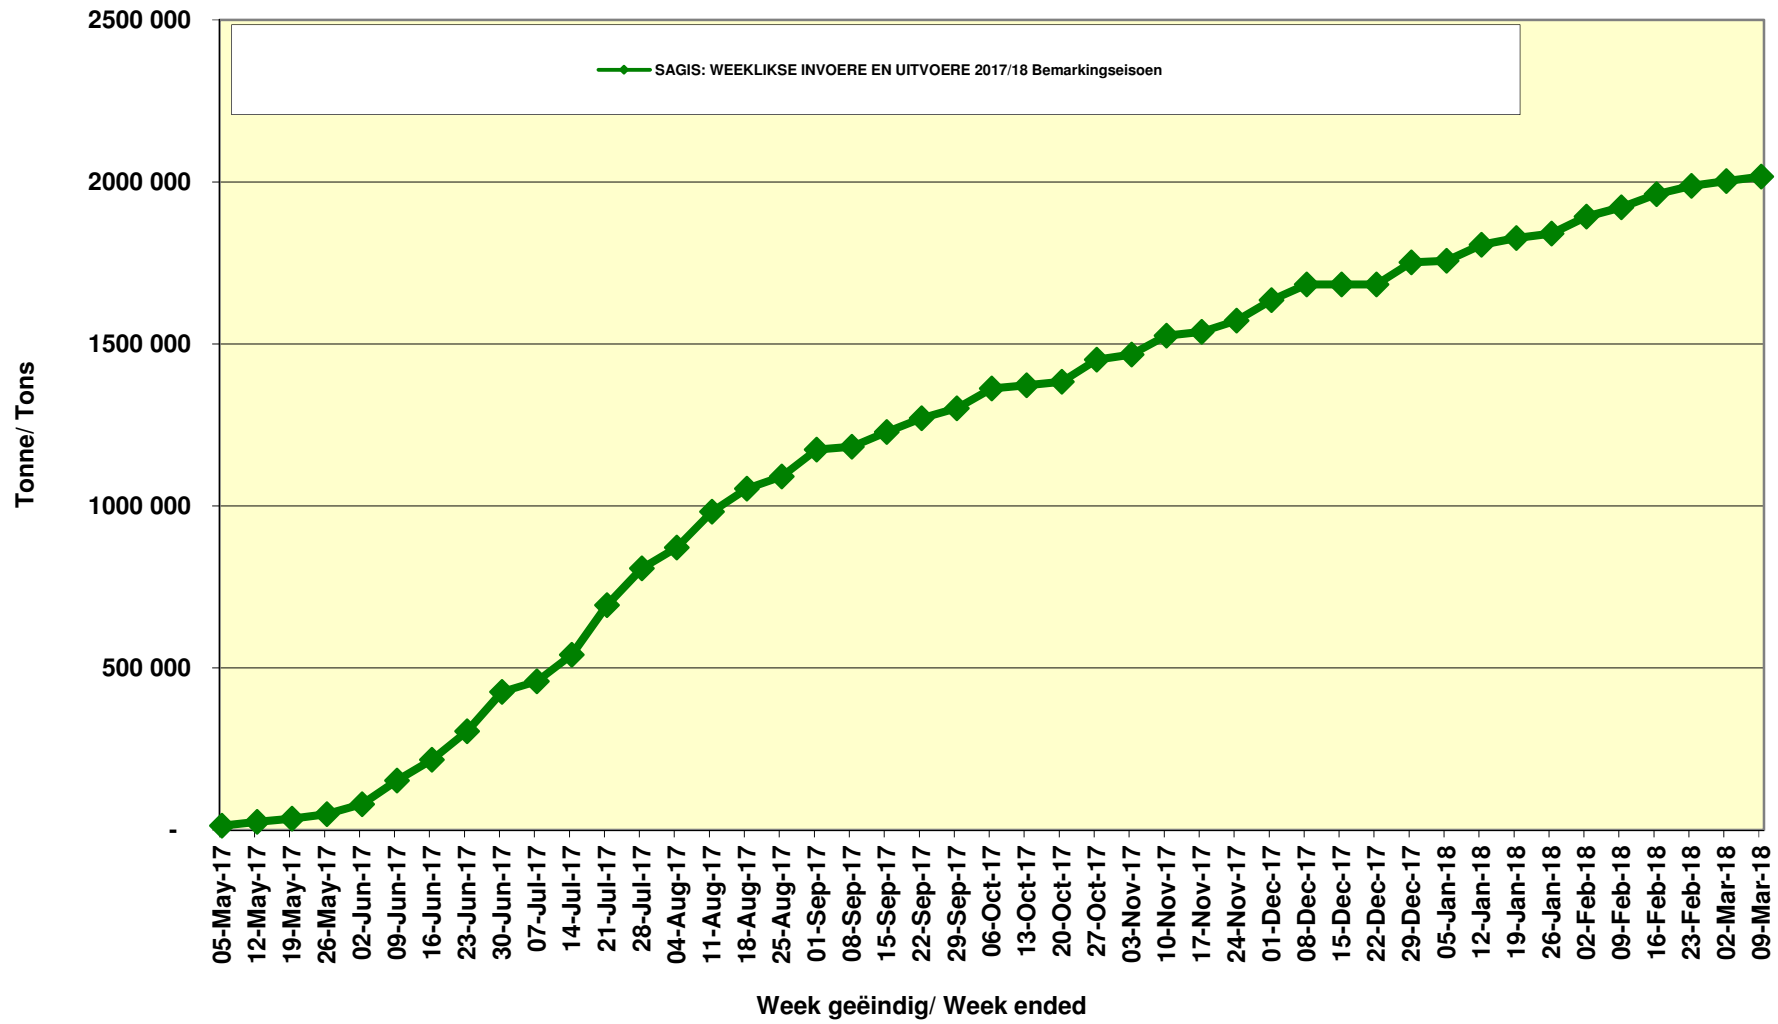

Cumulative Exports of Maize 2017/18 Bemarkingseisoen/ Marketing season