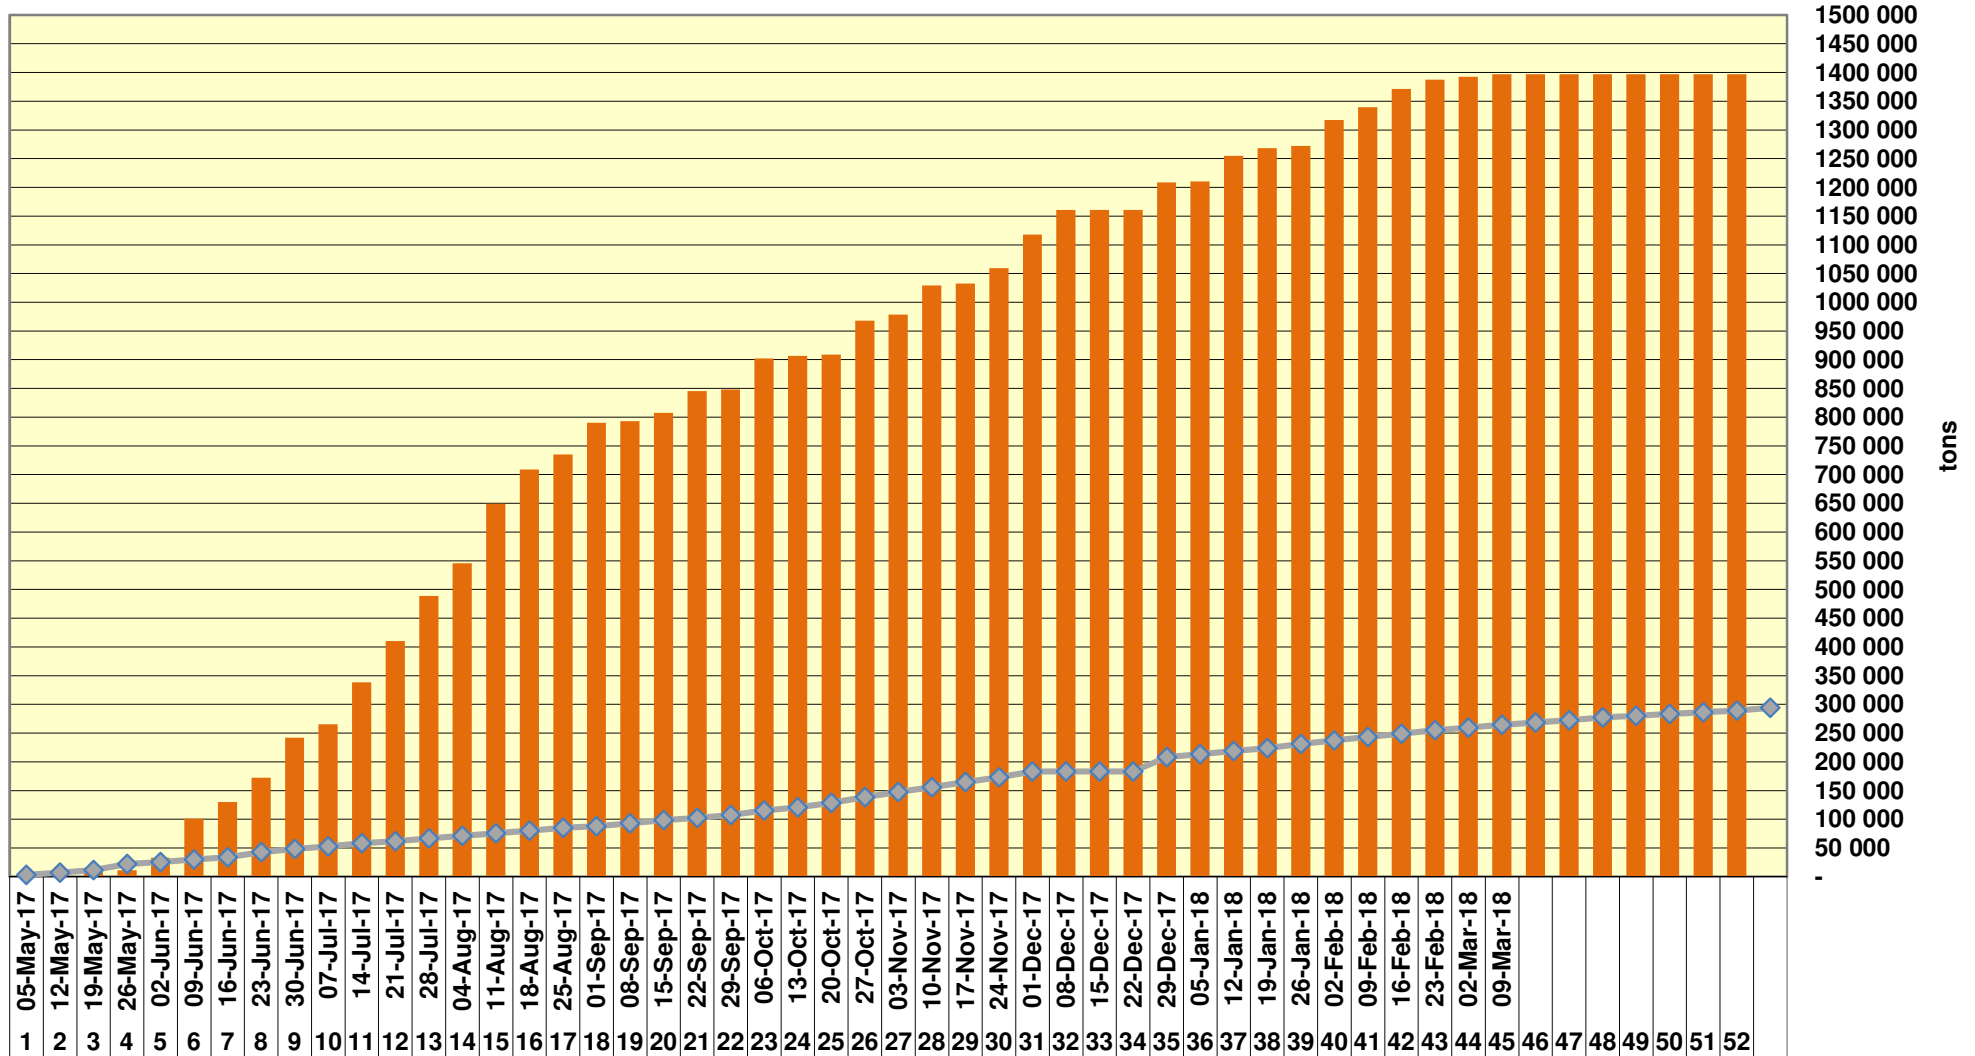

Yellow Maize Exports for 2017/18 (ton, %)

White Maize Exports for 2017/18 (ton, %)

Cumulative Exports of Yellow Maize for 2017/18

■ SAGIS: WEEKLIJKE INVOERE EN UITVOERE 2017/18 Bemerkingsseizoen

◆ SAGIS: WEEKLIJKE INVOERE EN UITVOERE 2016/17 Bemerkingsseizoen

RSA Weeklikse mielie-uitvoere RSA Weekly maize exports

Cumulative Exports of White Maize for 2017/18

SAGIS: WEEKLIJSE INVOERE EN UITVOERE 2016/17 BemarKingseizoen

SAGIS: WEEKLIJSE INVOERE EN UITVOERE 2017/18 BemarKingseizoen