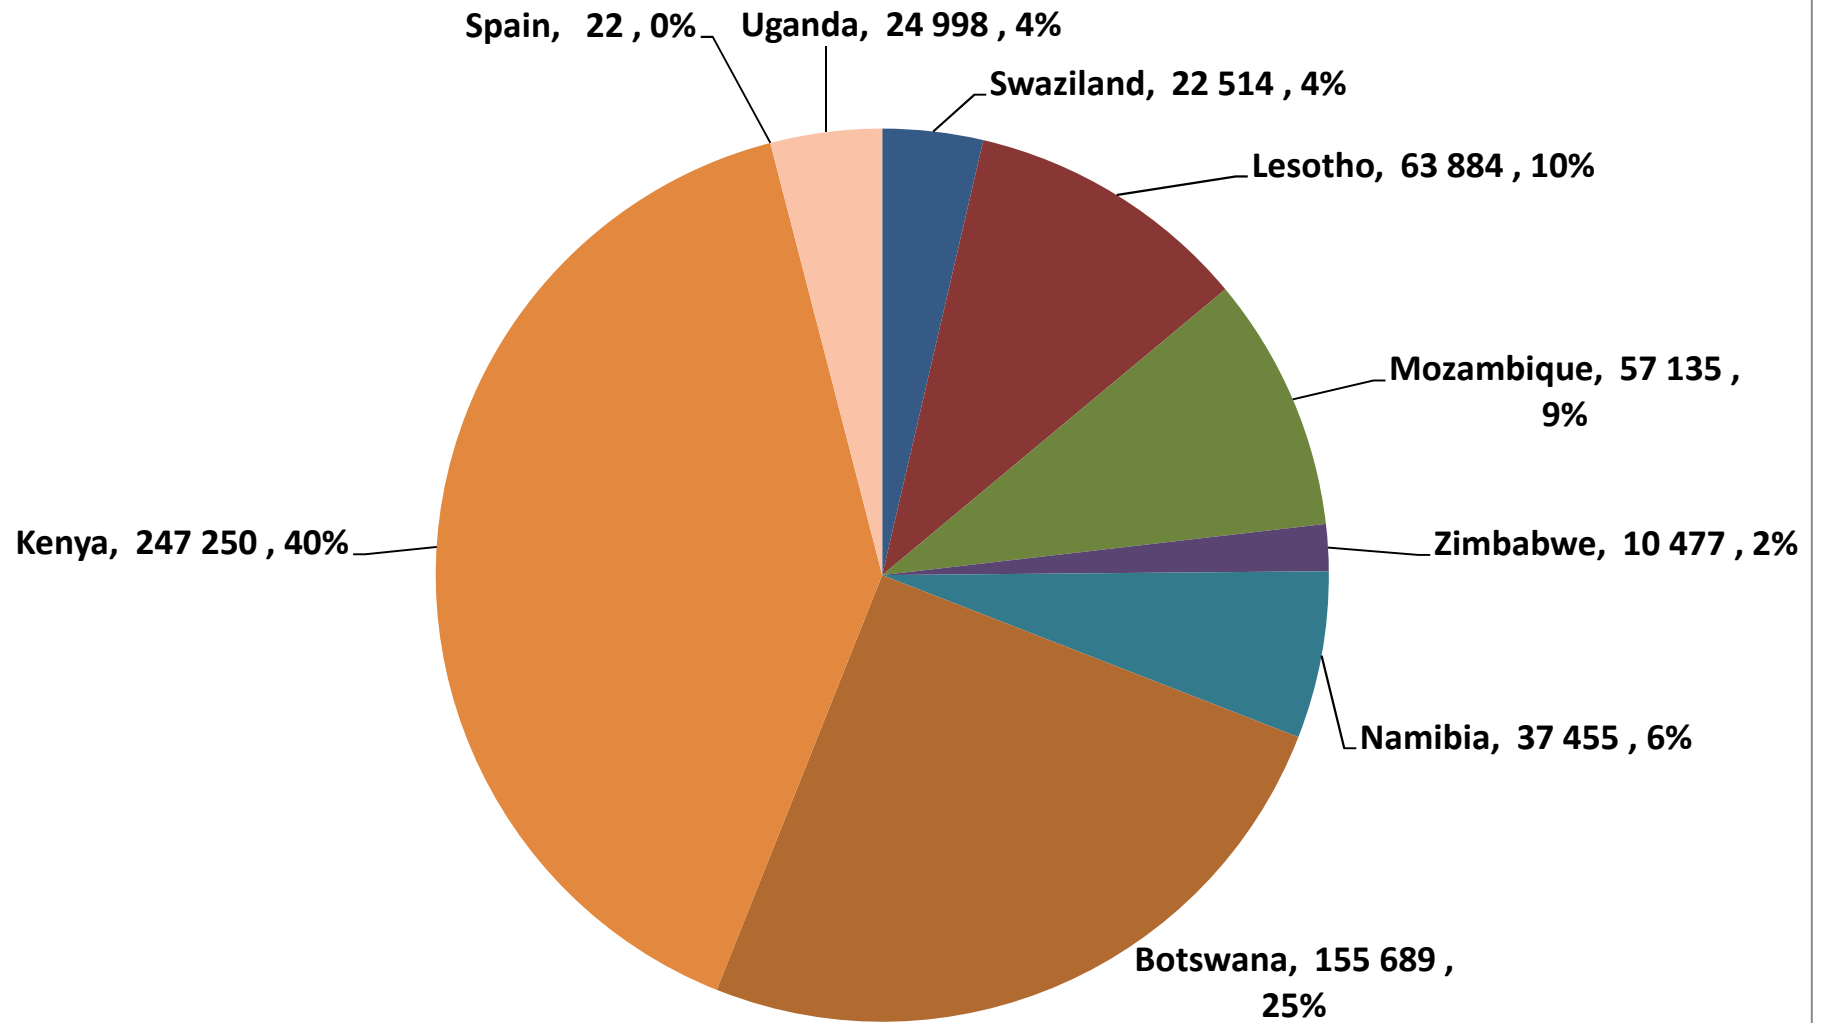

Yellow Maize Exports for 2017/18 (ton, %)

White Maize Exports for 2017/18 (ton, %)

Cumulative Exports of Yellow Maize for 2017/18

■ SAGIS: WEEKLIJKE INVOERE EN UITVOERE 2017/18 Bemerkingsseizoen

◆ SAGIS: WEEKLIJKE INVOERE EN UITVOERE 2016/17 Bemerkingsseizoen