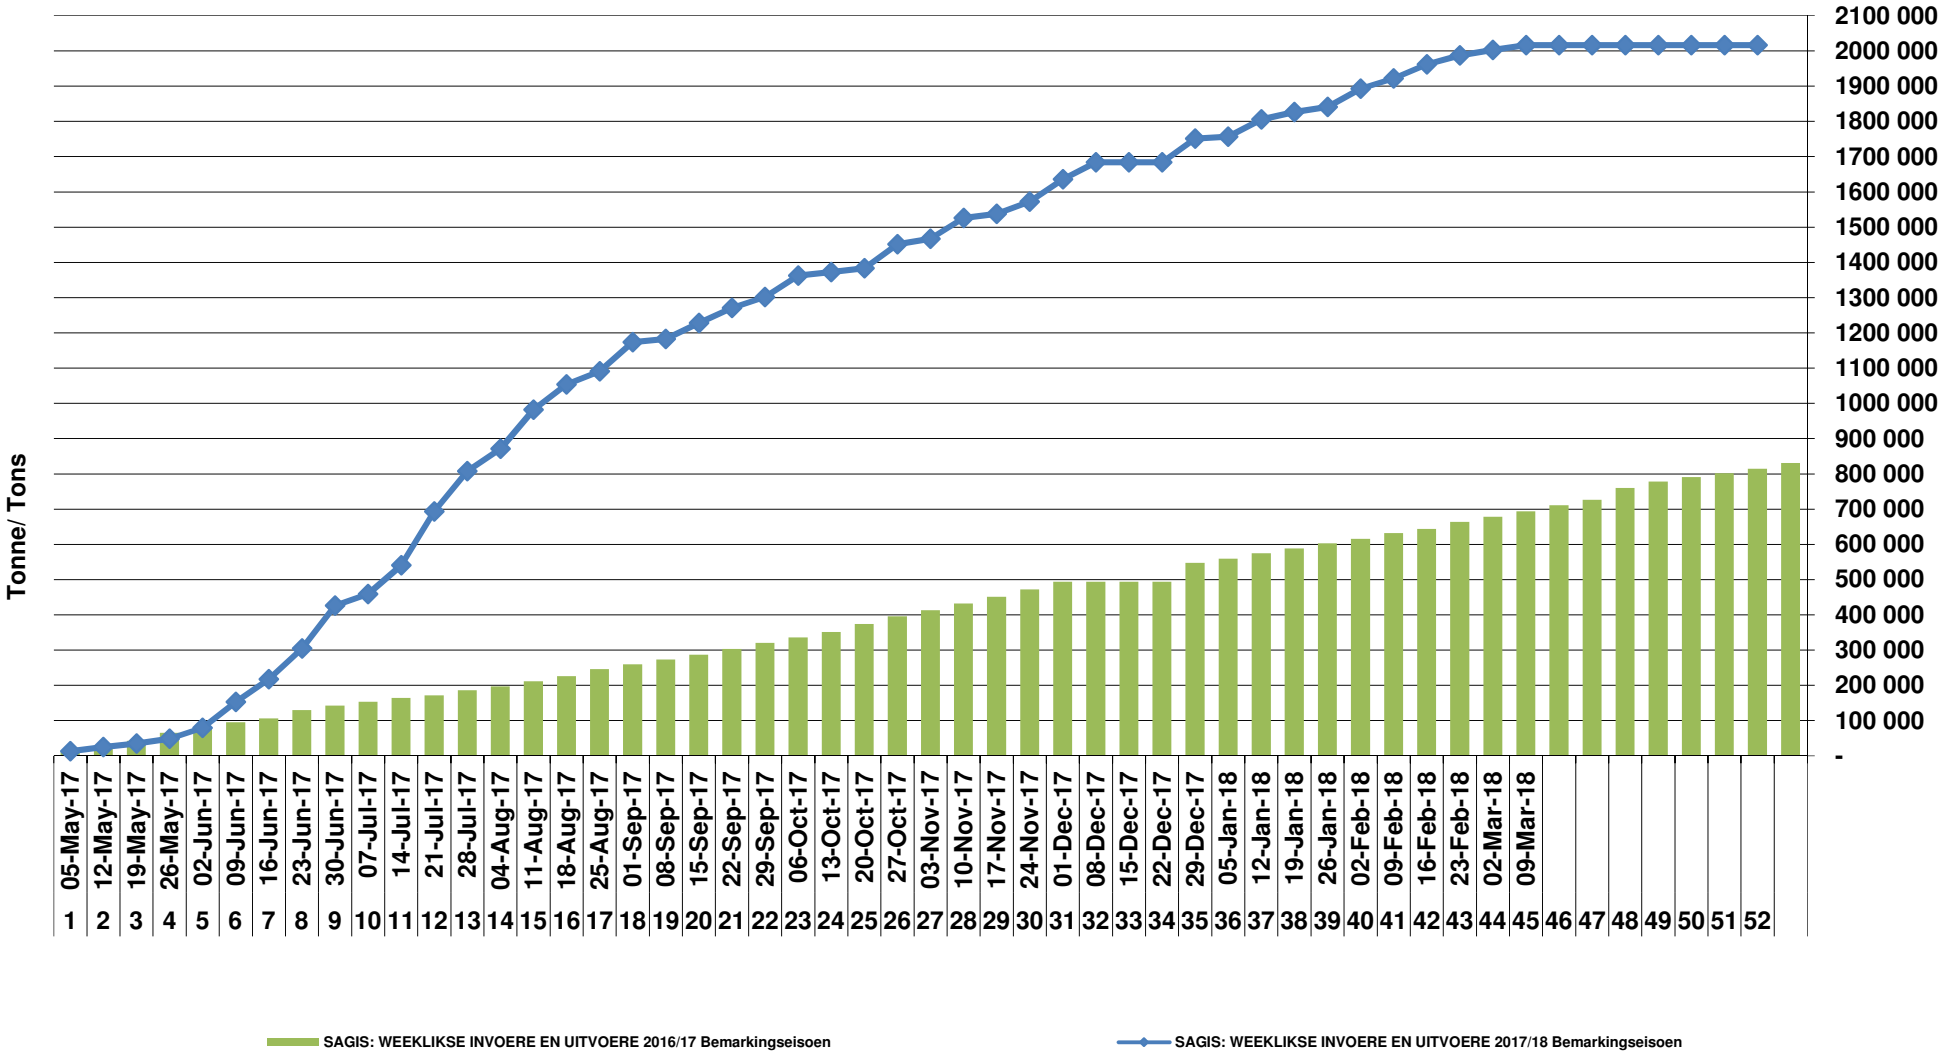

Cumulative Exports of Maize for 2017/18