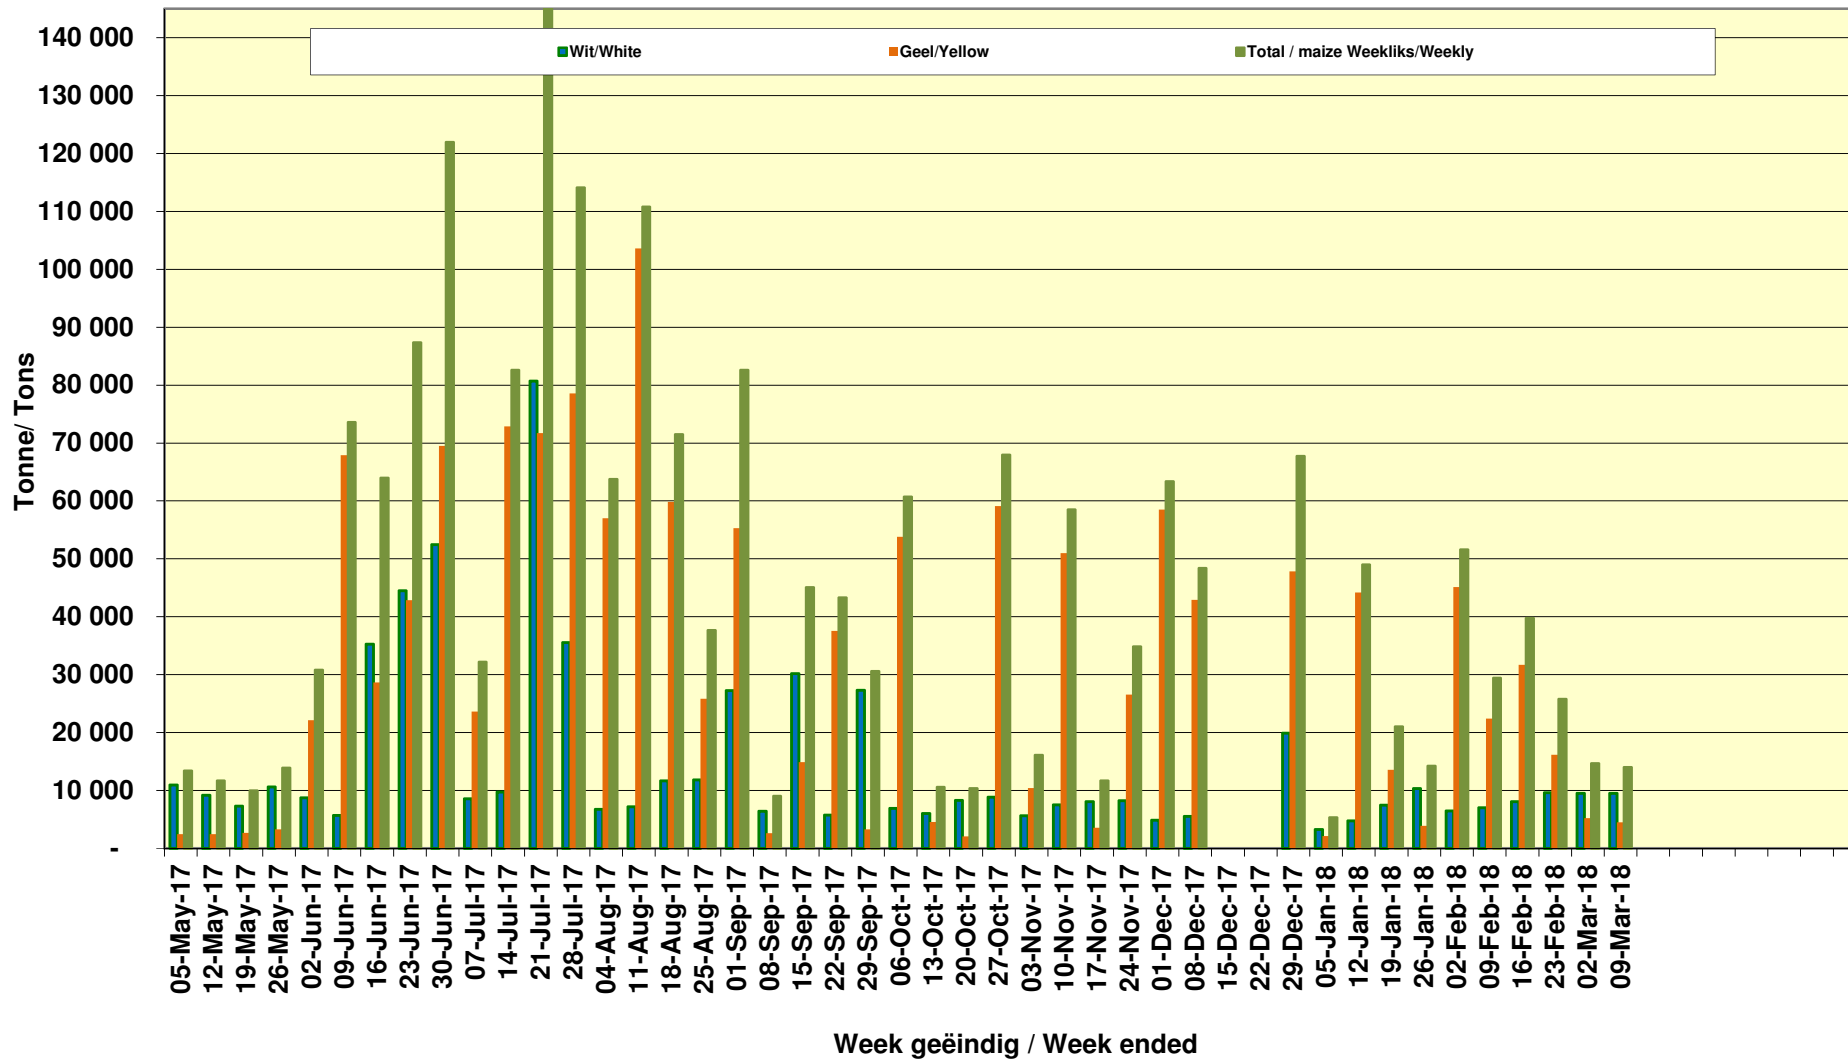

Yellow Maize Exports for 2017/18 (ton, %)

White Maize Exports for 2017/18 (ton, %)

Cumulative Exports of Yellow Maize for 2017/18

■ SAGIS: WEEKLIJKE INVOERE EN UITVOERE 2017/18 Bemerkingsseizoen

◆ SAGIS: WEEKLIJKE INVOERE EN UITVOERE 2016/17 Bemerkingsseizoen

RSA Weeklikse mielie-uitvoere RSA Weekly maize exports

Cumulative Exports of White Maize for 2017/18

SAGIS: WEEKLIJSE INVOERE EN UITVOERE 2016/17 BemarKingseizoen

SAGIS: WEEKLIJSE INVOERE EN UITVOERE 2017/18 BemarKingseizoen