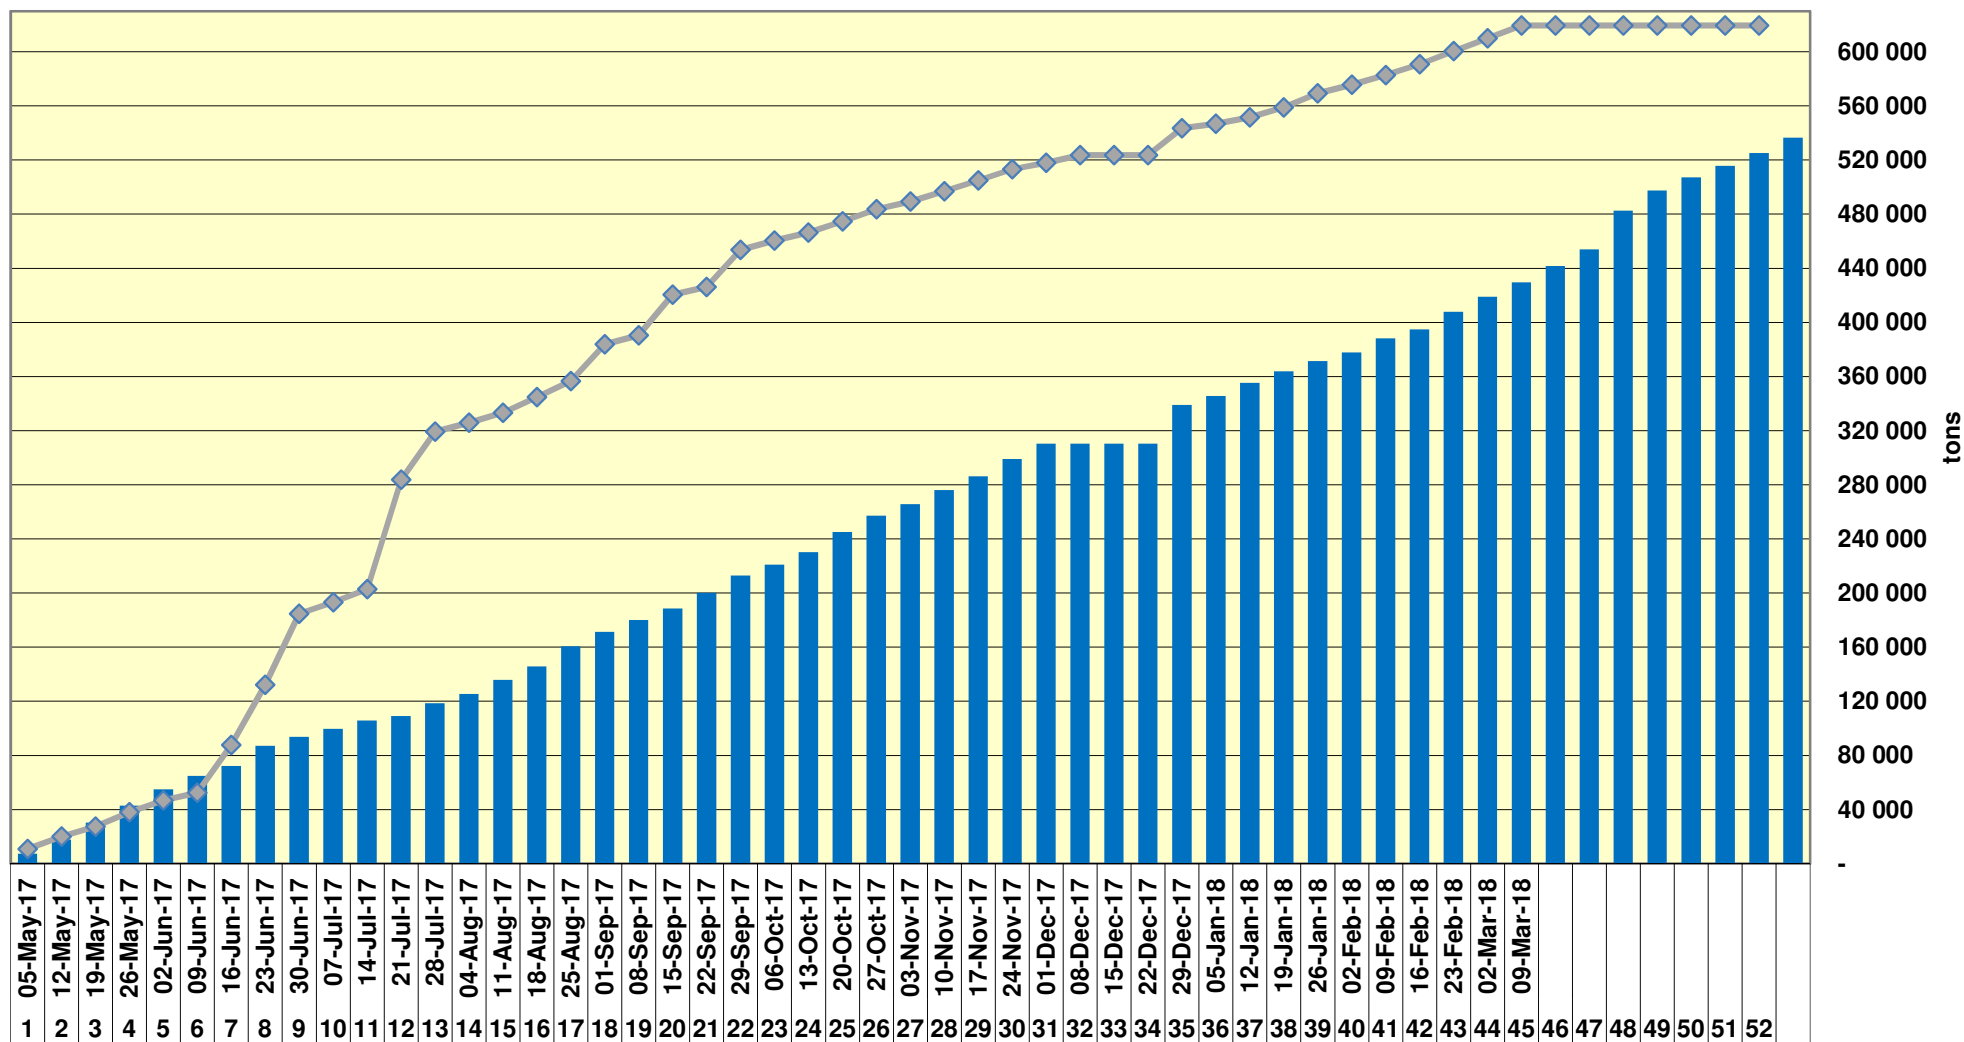

Yellow Maize Exports for 2017/18 (ton, %)

White Maize Exports for 2017/18 (ton, %)

Cumulative Exports of Yellow Maize for 2017/18

■ SAGIS: WEEKLIJKE INVOERE EN UITVOERE 2017/18 Bemerkingsseizoen

◆ SAGIS: WEEKLIJKE INVOERE EN UITVOERE 2016/17 Bemerkingsseizoen

RSA Weeklikse mielie-uitvoere RSA Weekly maize exports

Cumulative Exports of White Maize for 2017/18

SAGIS: WEEKLIJSE INVOERE EN UITVOERE 2016/17 BemarKingseizoen

SAGIS: WEEKLIJSE INVOERE EN UITVOERE 2017/18 BemarKingseizoen