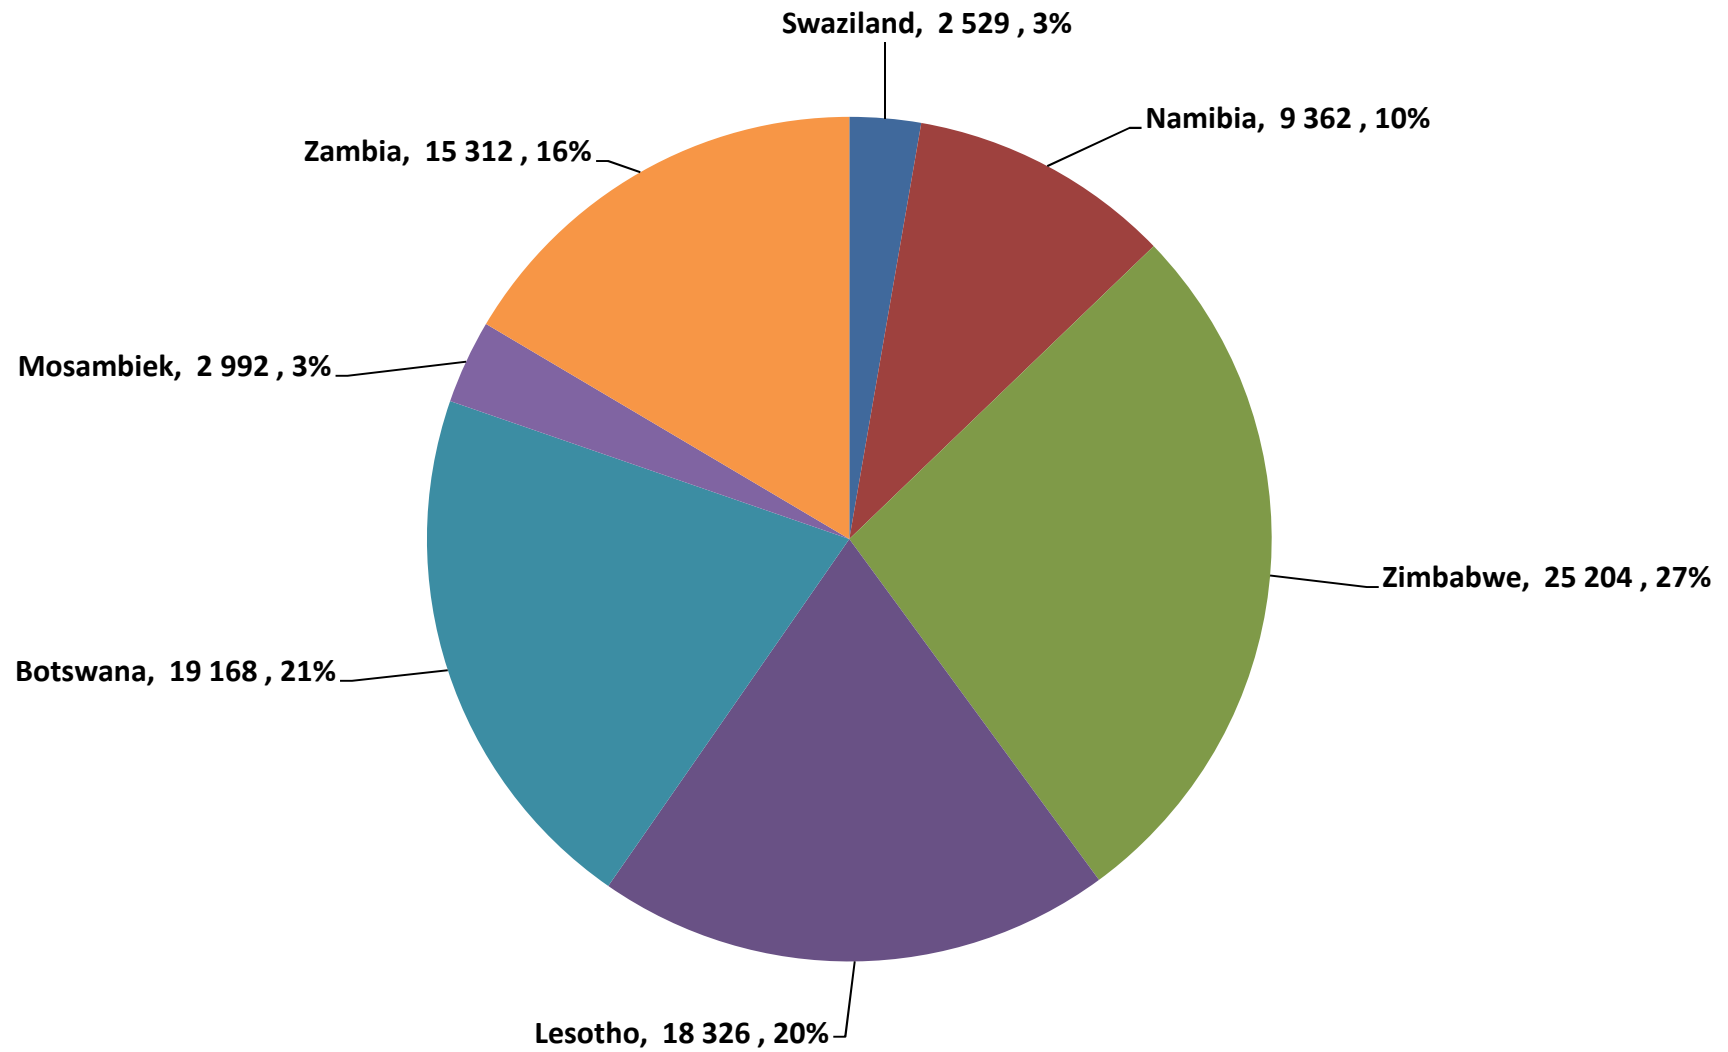

South African Wheat Imports /  
Suid-Afrikaanse Koring Invoere

### Koringinvoere/Wheat imports - 2016/2017 (ton)

## Koringuitvoere/Wheat exports - 2016/2017 (ton)

**KORING: IN EN UITVOERE (2016/2017)**  
**WHEAT : IMPORTS AND EXPORTS (2016/2017)**