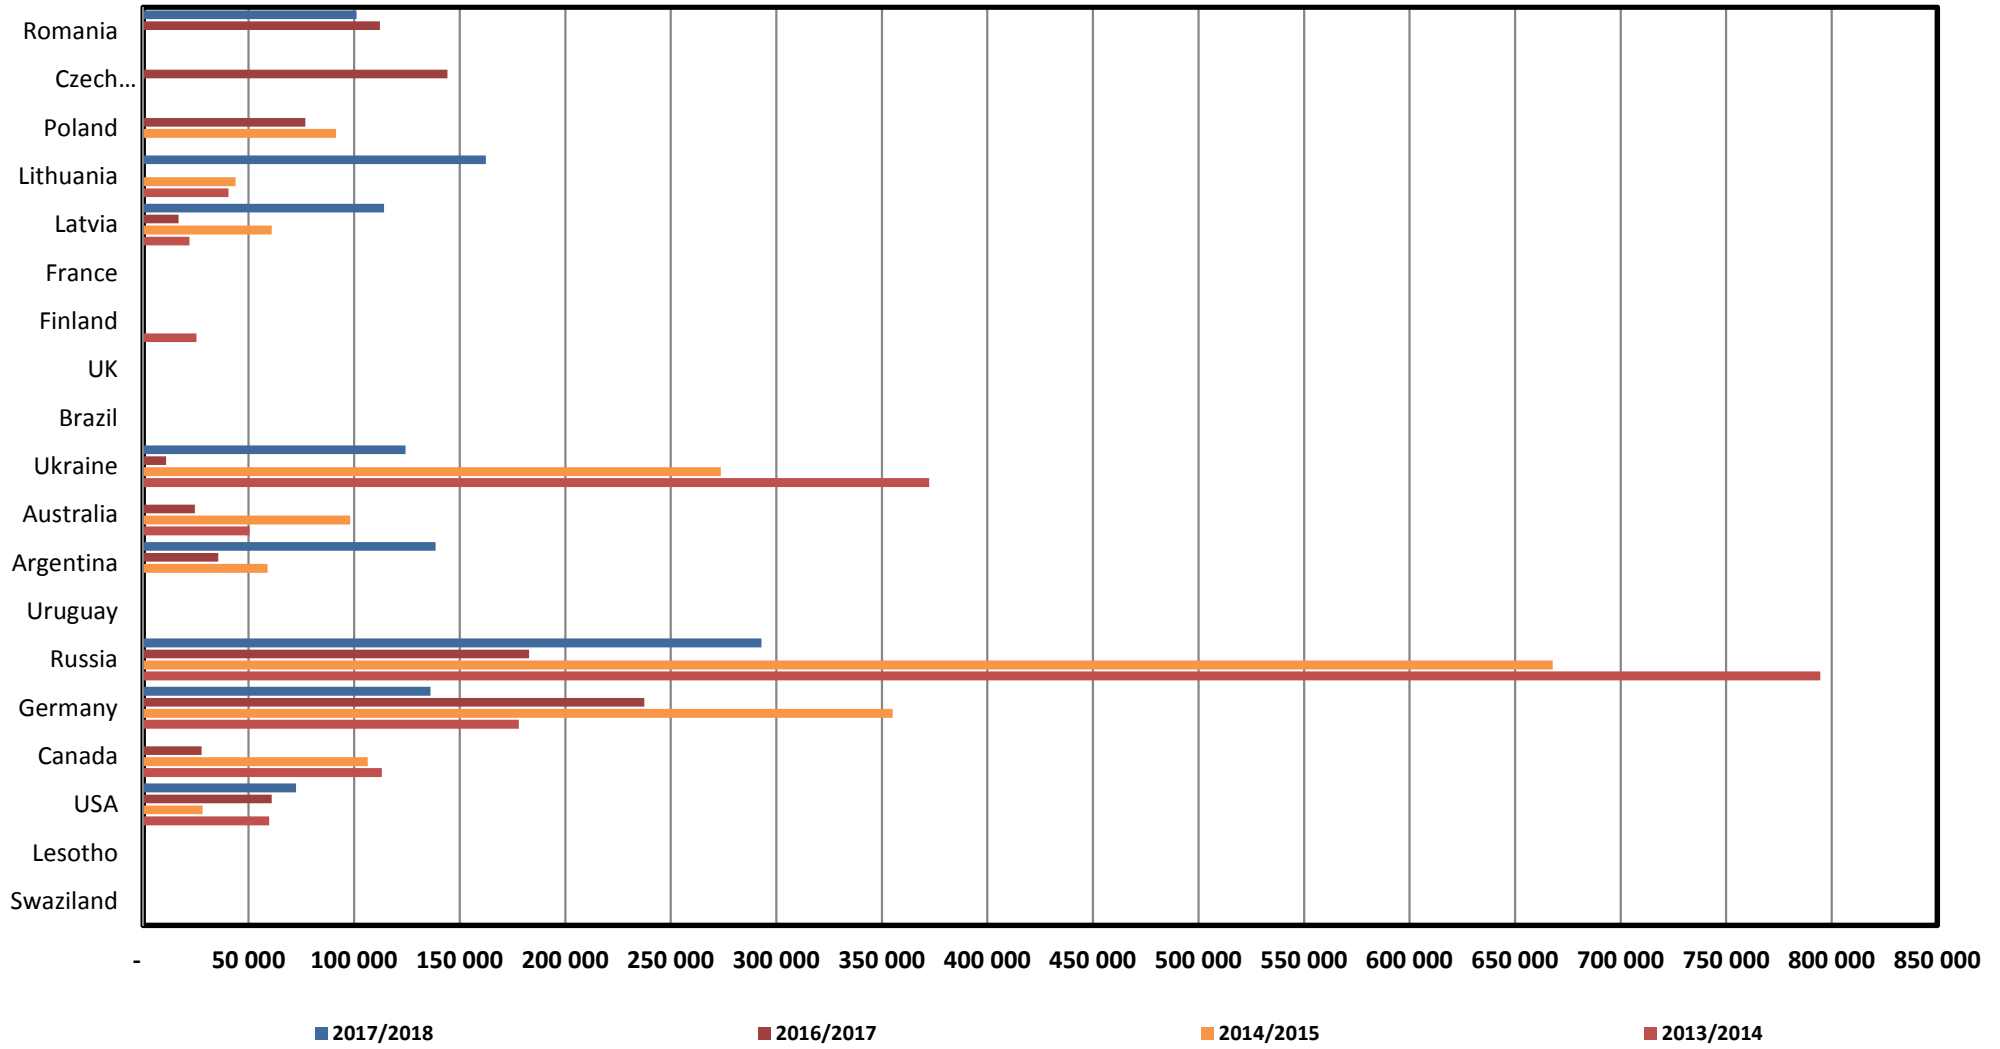

South African Wheat Imports /  
Suid-Afrikaanse Koring Invoere

### Koringinvoere/Wheat imports - 2016/2017 (ton)

## Koringuitvoere/Wheat exports - 2016/2017 (ton)

**KORING: IN EN UITVOERE (2016/2017)**  
**WHEAT : IMPORTS AND EXPORTS (2016/2017)**