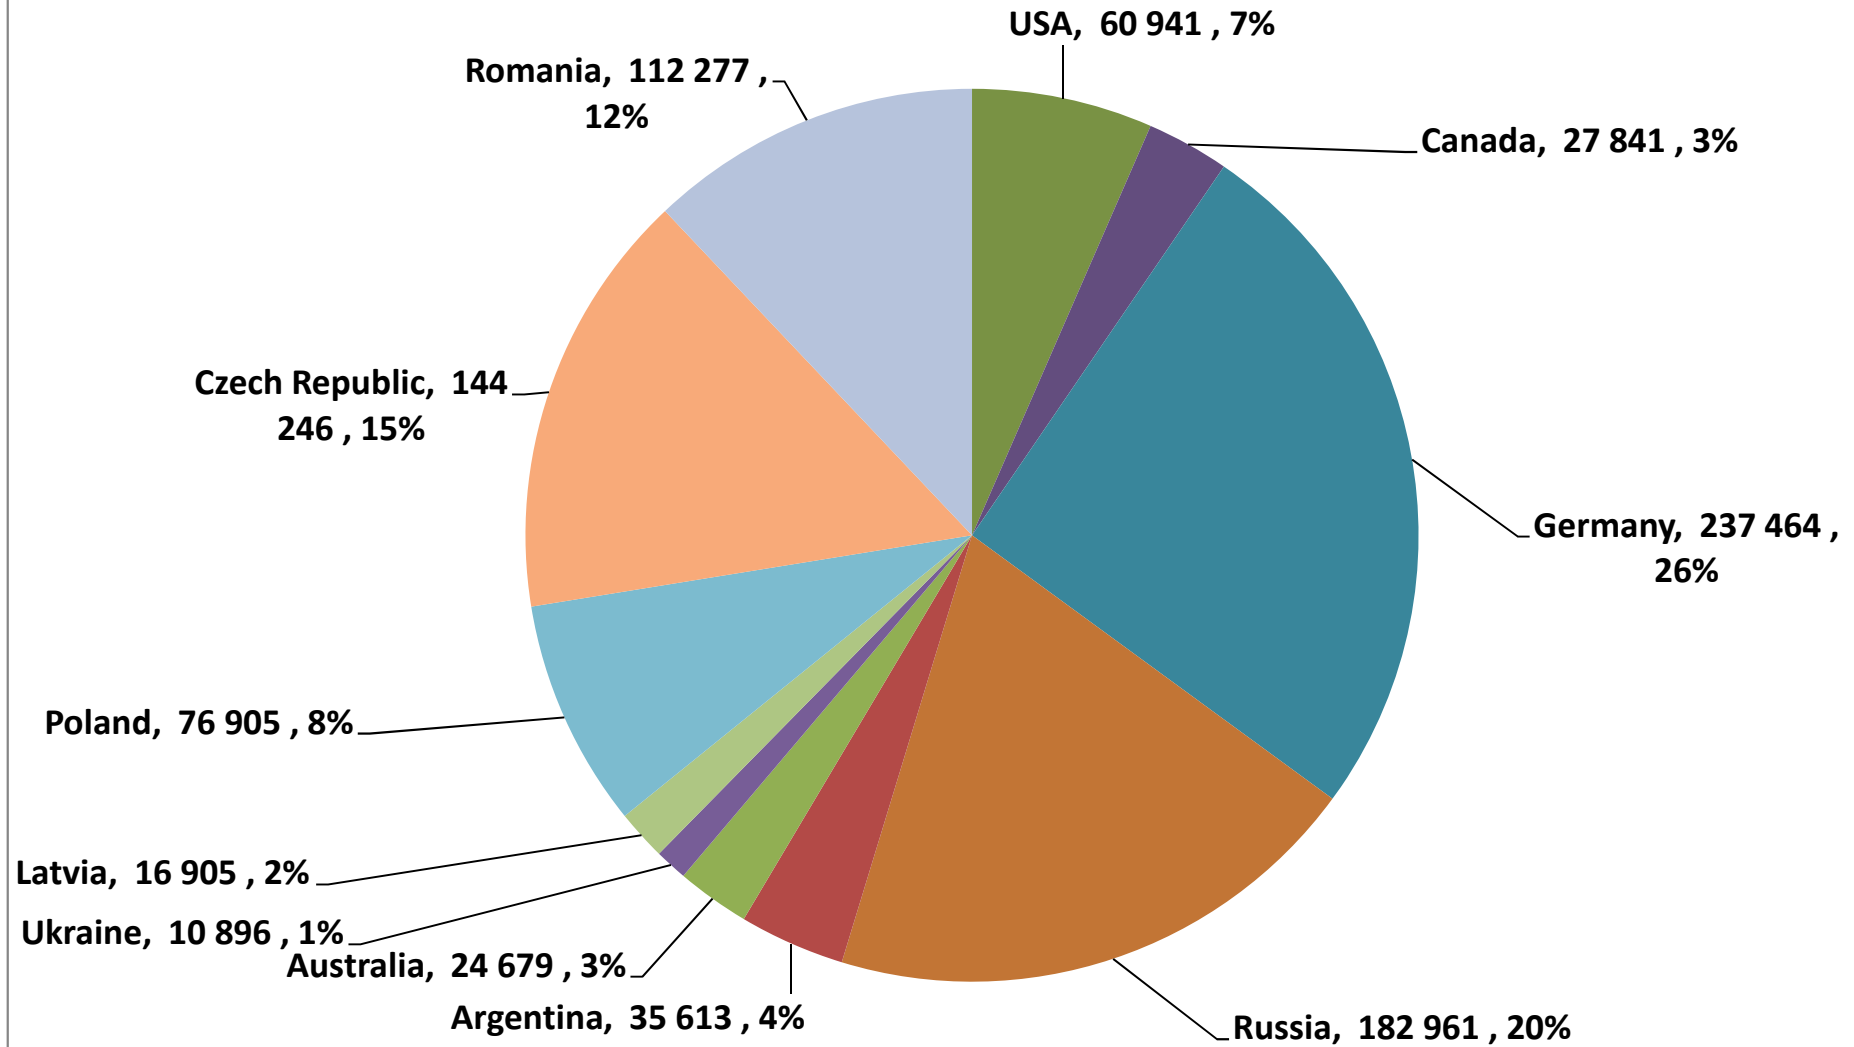

South African Wheat Imports /  
Suid-Afrikaanse Koring Invoere

### Koringinvoere/Wheat imports - 2016/2017 (ton)

## Koringuitvoere/Wheat exports - 2016/2017 (ton)

**KORING: IN EN UITVOERE (2016/2017)**  
**WHEAT : IMPORTS AND EXPORTS (2016/2017)**