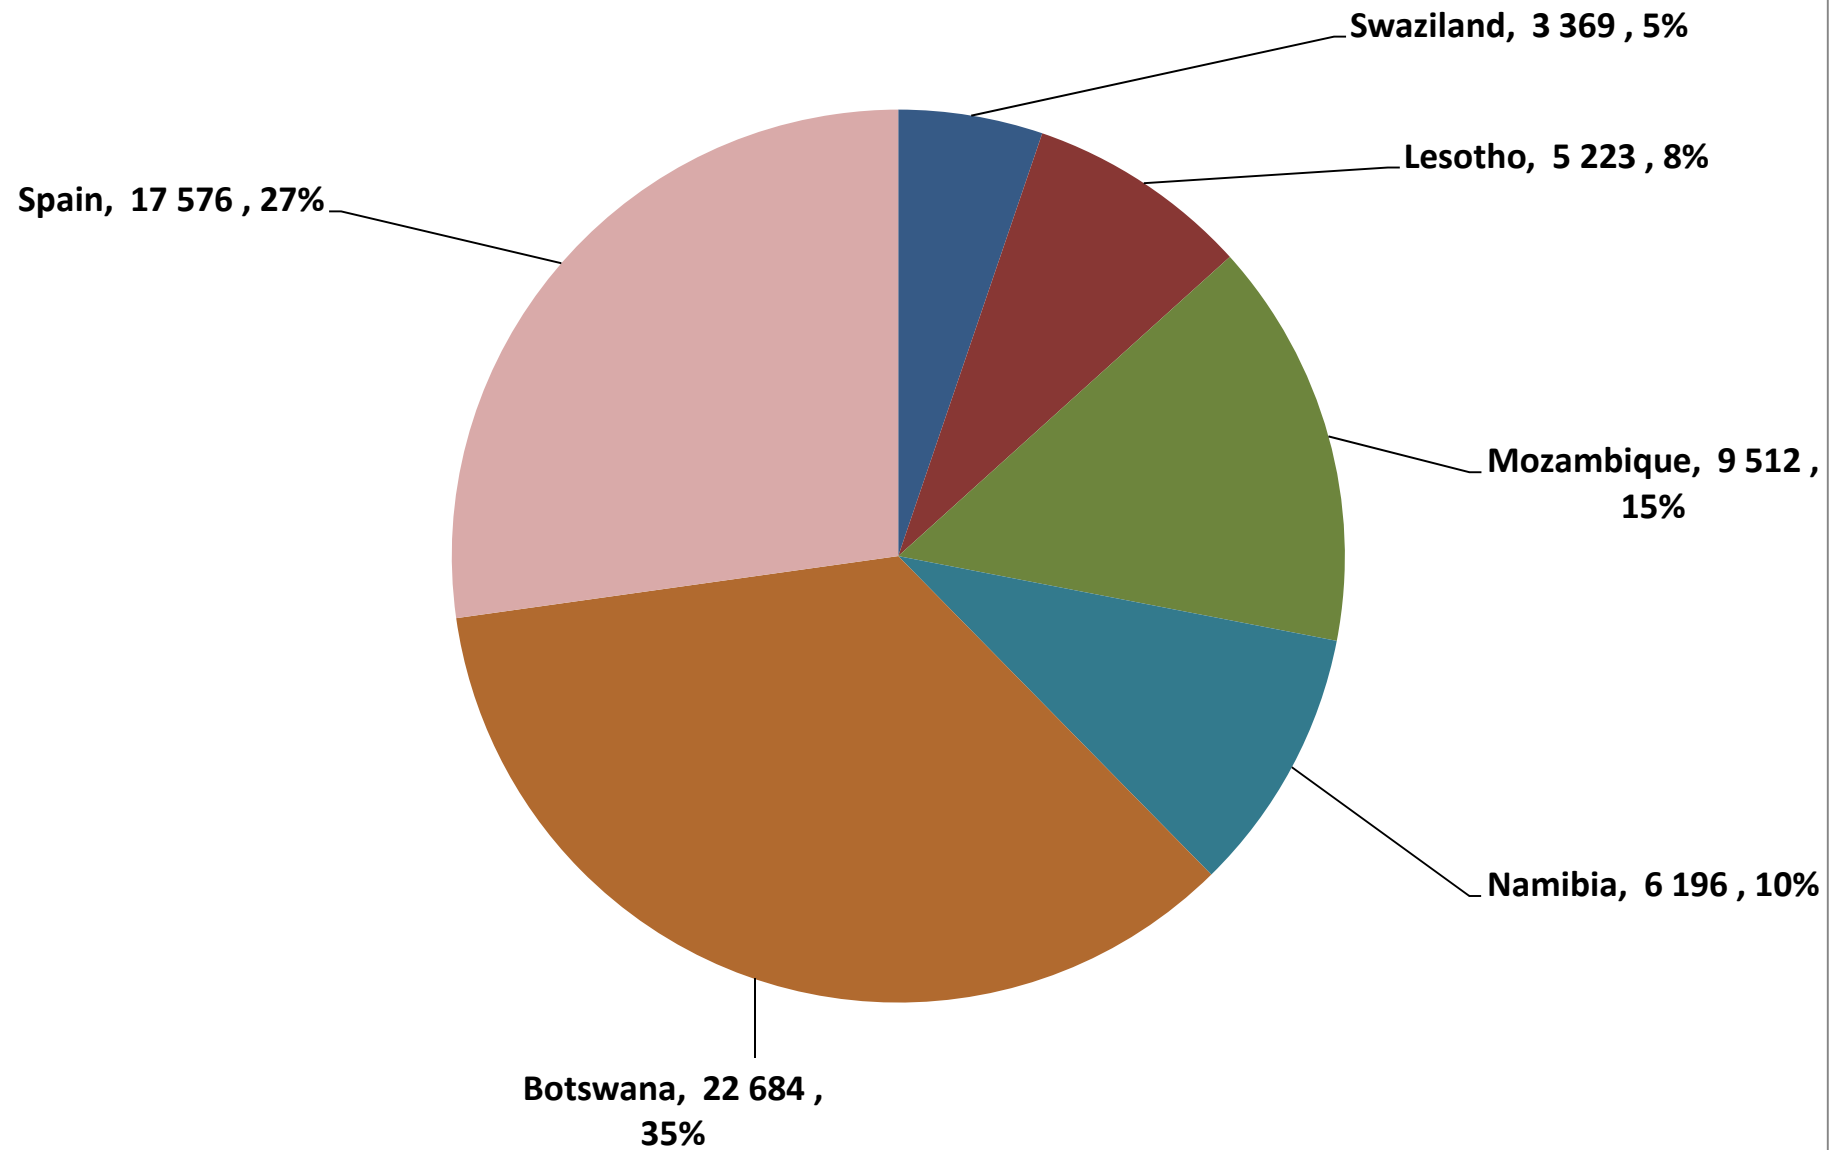

Yellow Maize Exports for 2018/19 (ton, %)

White Maize Exports for 2017/18 (ton, %)

Cumulative Exports of Yellow Maize for 2017/18

■ SAGIS: WEEKLIJSE INVOERE EN UITVOERE 2018/19 Bemerkingsseizoen

◆ SAGIS: WEEKLIJSE INVOERE EN UITVOERE 2017/18 Bemerkingsseizoen

RSA Weeklikse mielie-uitvoere RSA Weekly maize exports

Cumulative Exports of White Maize for 2018/19

■ SAGIS: WEEKLIJSE INVOERE EN UITVOERE 2017/18 BemarKingseisoen

◆ SAGIS: WEEKLIJSE INVOERE EN UITVOERE 2018/19 BemarKingseisoen