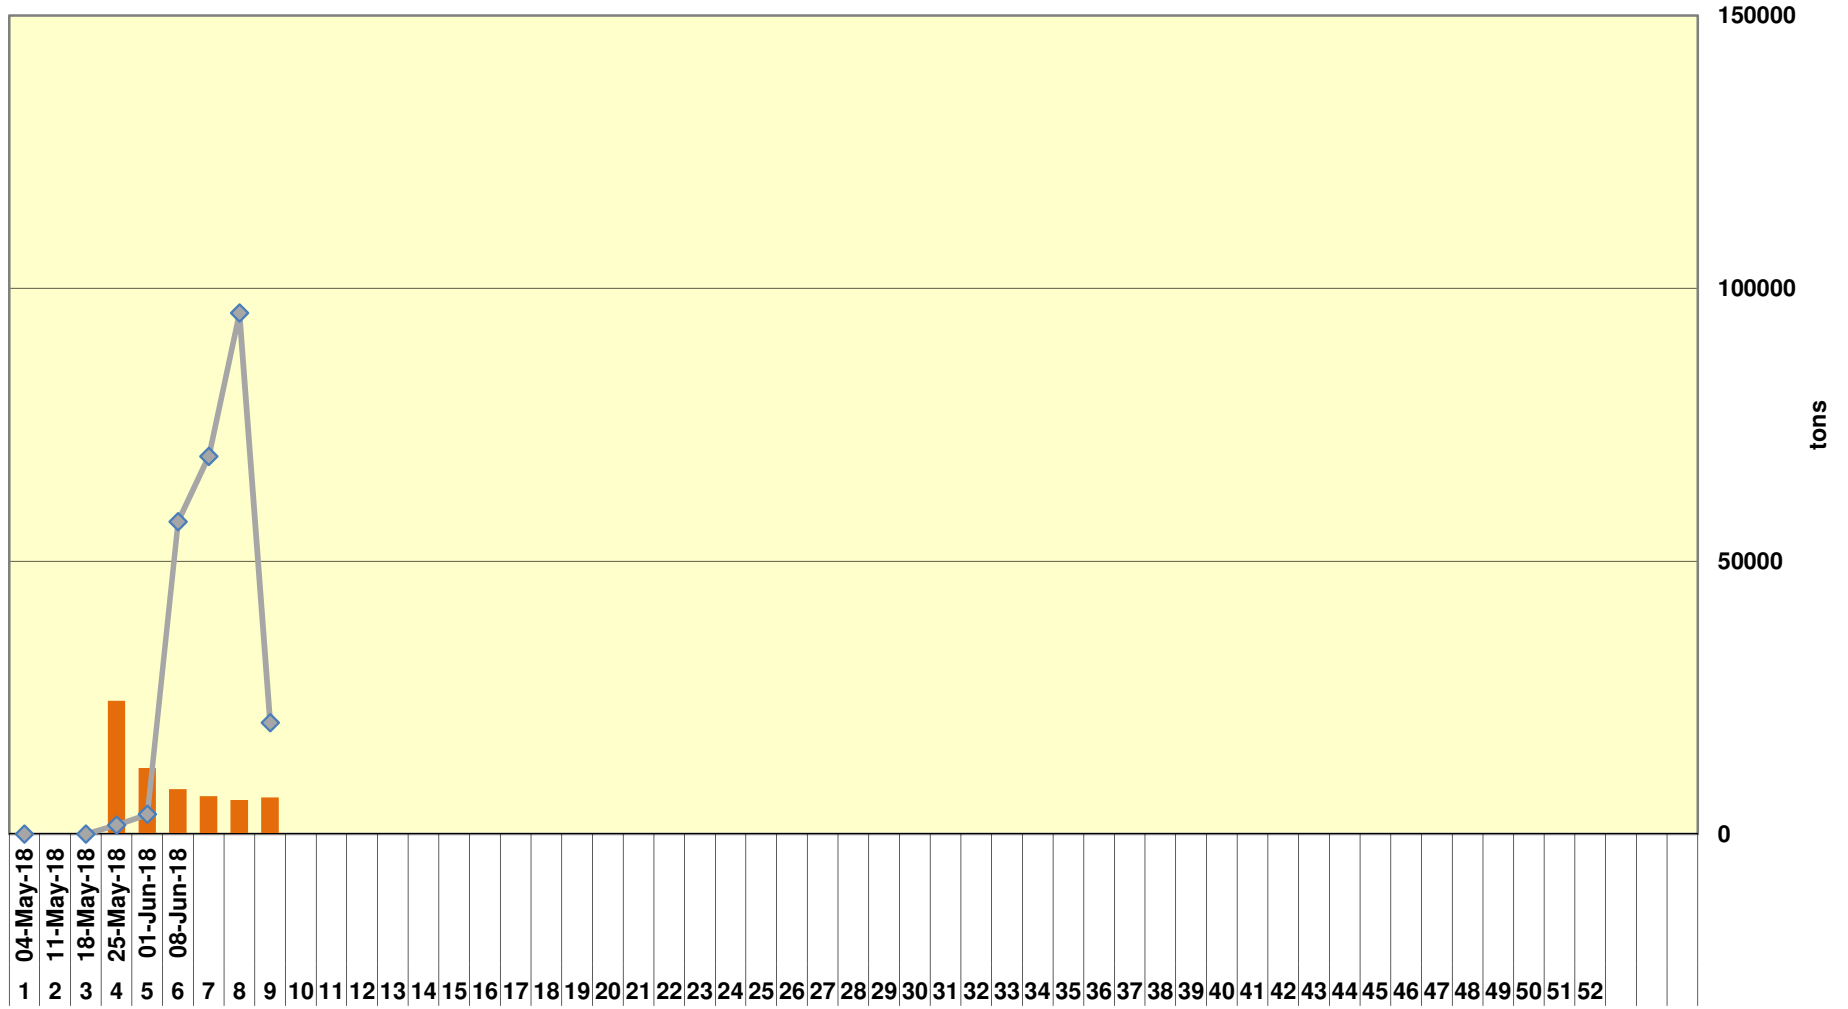

Yellow Maize Exports for 2018/19 (ton, %)

White Maize Exports for 2017/18 (ton, %)

Cumulative Exports of Yellow Maize for 2017/18

■ SAGIS: WEEKLIJSE INVOERE EN UITVOERE 2018/19 Bemerkingsseizoen

◆ SAGIS: WEEKLIJSE INVOERE EN UITVOERE 2017/18 Bemerkingsseizoen