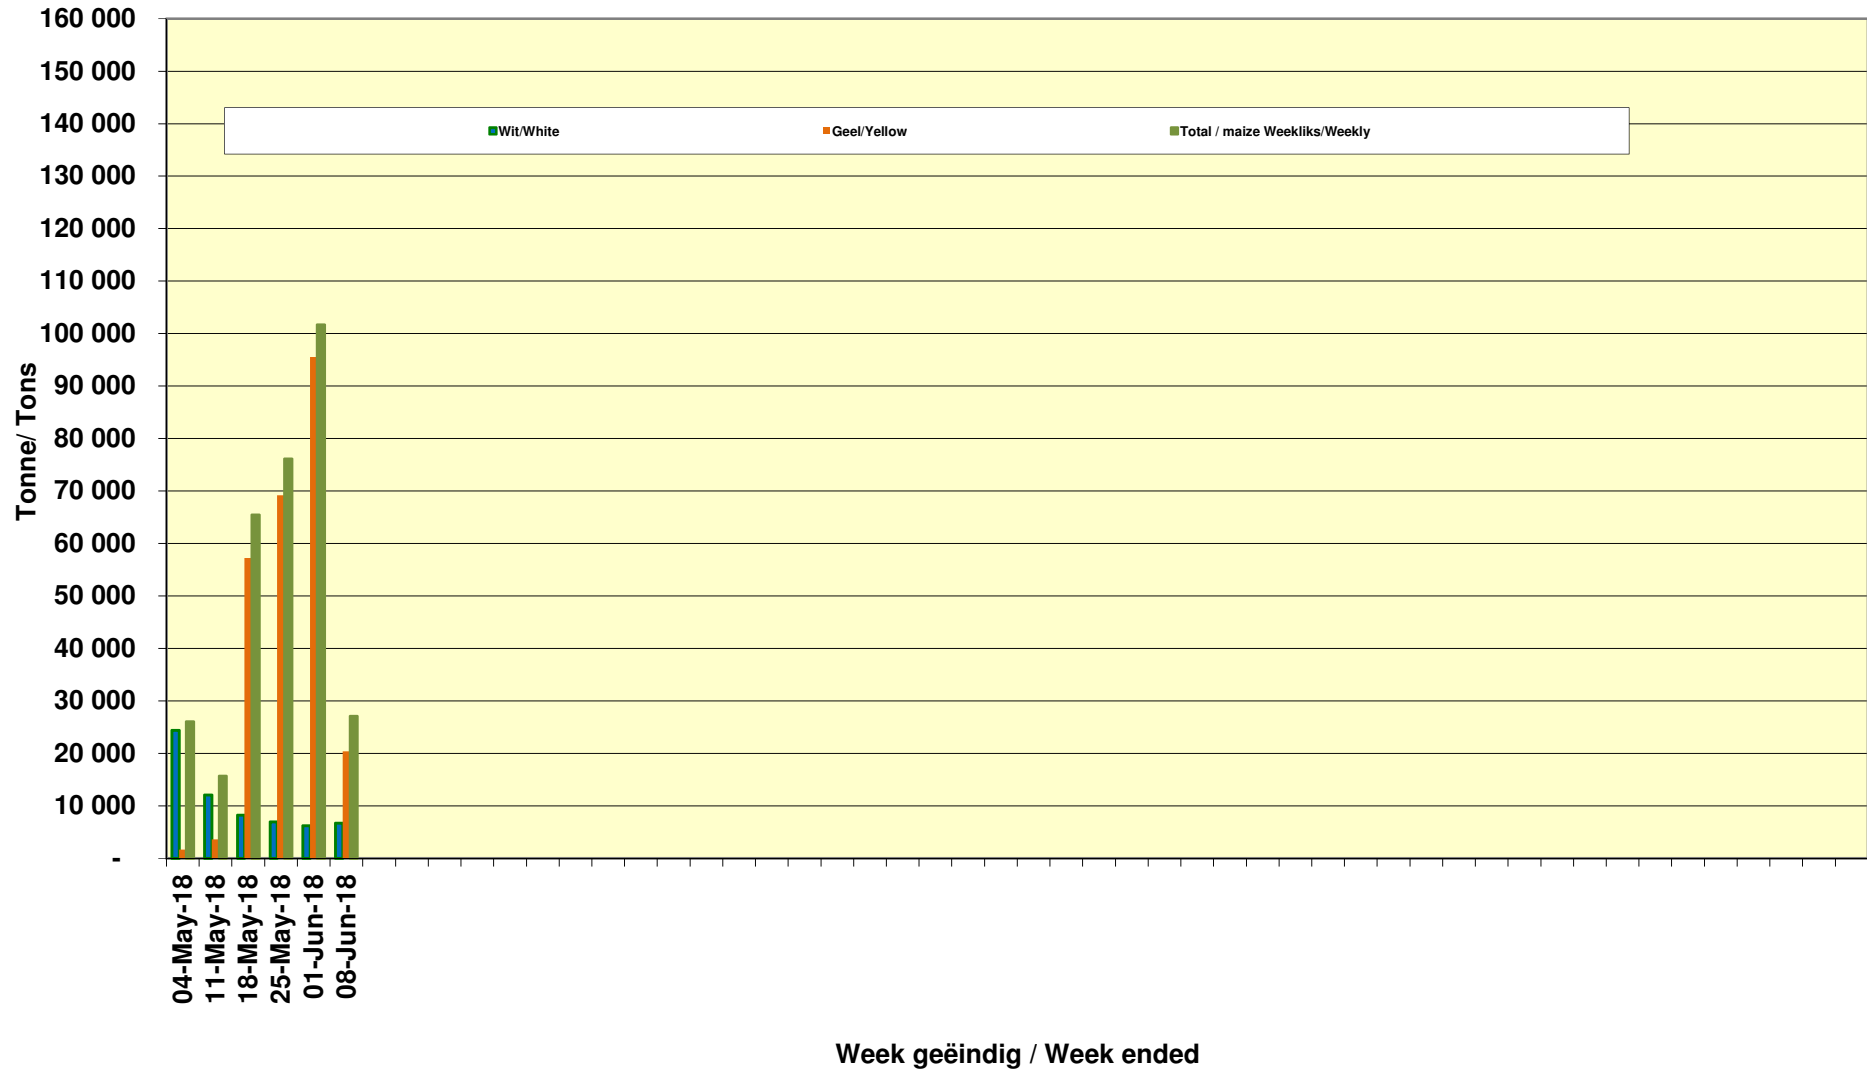

Yellow Maize Exports for 2018/19 (ton, %)

White Maize Exports for 2017/18 (ton, %)

Cumulative Exports of Yellow Maize for 2017/18

■ SAGIS: WEEKLIJSE INVOERE EN UITVOERE 2018/19 Bemerkingsseizoen

◆ SAGIS: WEEKLIJSE INVOERE EN UITVOERE 2017/18 Bemerkingsseizoen

RSA Weeklikse mielie-uitvoere RSA Weekly maize exports

Cumulative Exports of White Maize for 2018/19

■ SAGIS: WEEKLIJSE INVOERE EN UITVOERE 2017/18 BemarKingseisoen

◆ SAGIS: WEEKLIJSE INVOERE EN UITVOERE 2018/19 BemarKingseisoen