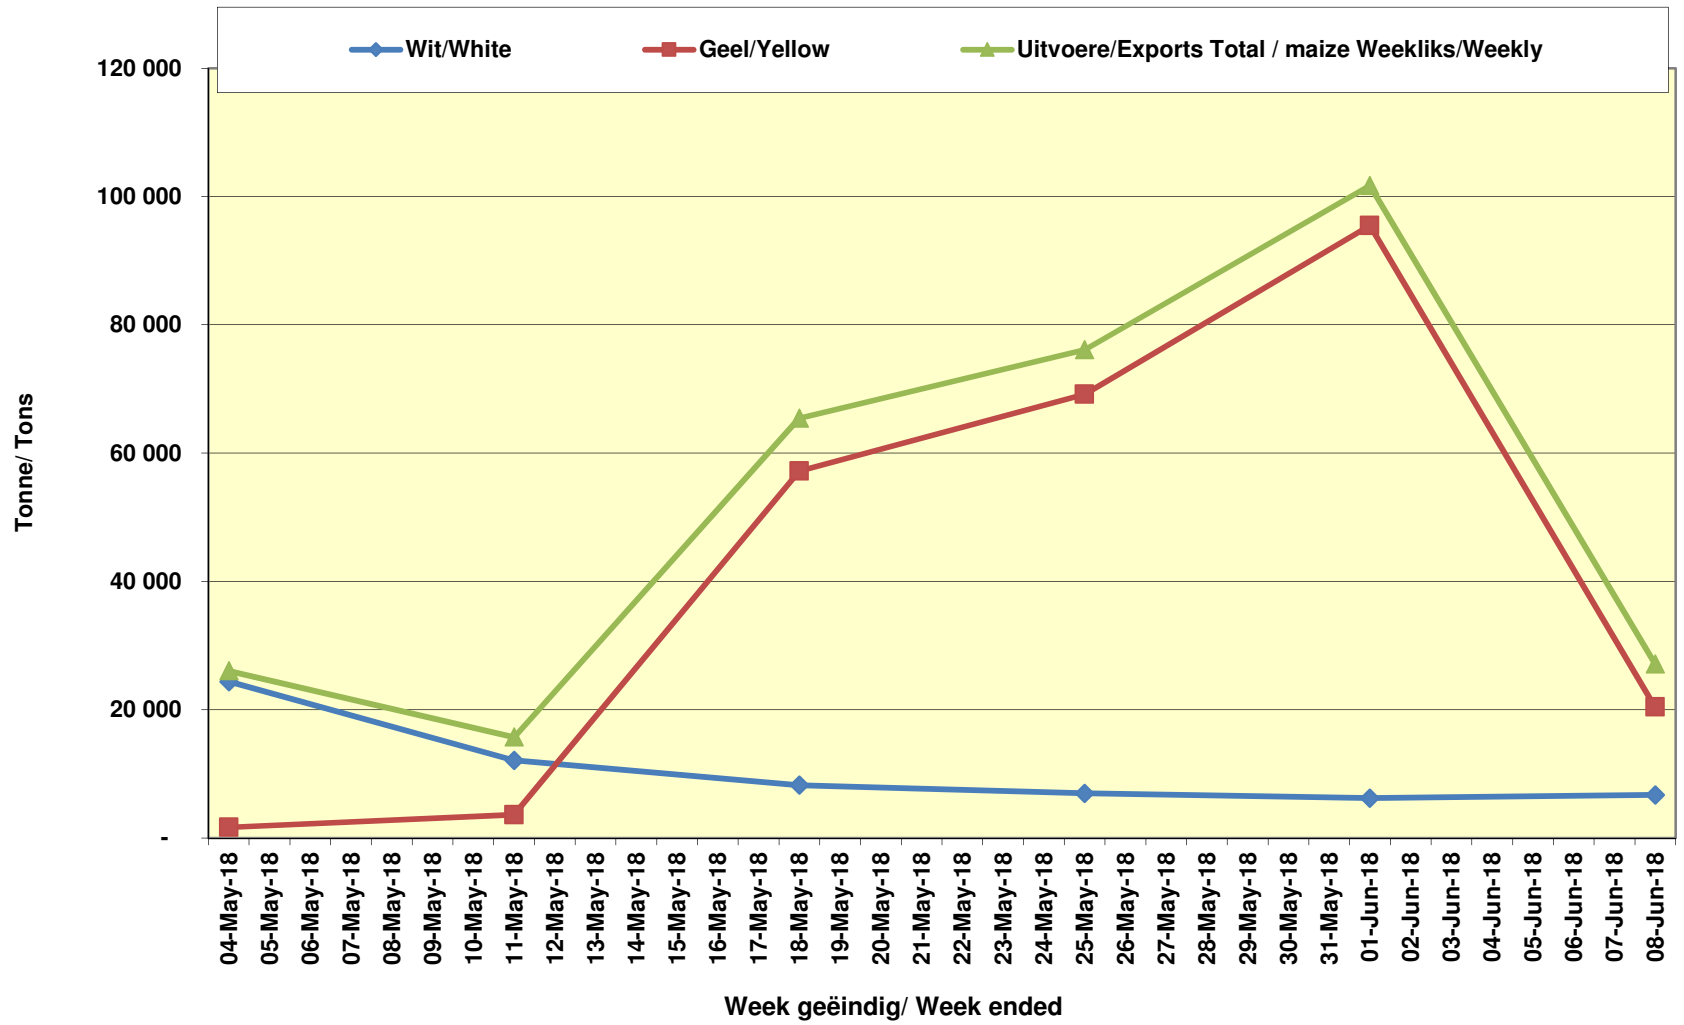

Yellow Maize Exports for 2018/19 (ton, %)

White Maize Exports for 2017/18 (ton, %)

Cumulative Exports of Yellow Maize for 2017/18

■ SAGIS: WEEKLIJSE INVOERE EN UITVOERE 2018/19 Bemerkingsseizoen

◆ SAGIS: WEEKLIJSE INVOERE EN UITVOERE 2017/18 Bemerkingsseizoen

RSA Weeklikse mielie-uitvoere RSA Weekly maize exports

Cumulative Exports of White Maize for 2018/19

■ SAGIS: WEEKLIJSE INVOERE EN UITVOERE 2017/18 BemarKingseisoen

◆ SAGIS: WEEKLIJSE INVOERE EN UITVOERE 2018/19 BemarKingseisoen

Cumulative Exports of Maize for 2017/18

■ SAGIS: WEEKLIKSE INVOERE EN UITVOERE 2017/18 Bemakingseizoen

◆ SAGIS: WEEKLIKSE INVOERE EN UITVOERE 2018/19 Bemakingseizoen

**Cumulative Exports of Maize
2018/19 Bemarkingseisoen/ Marketing season**