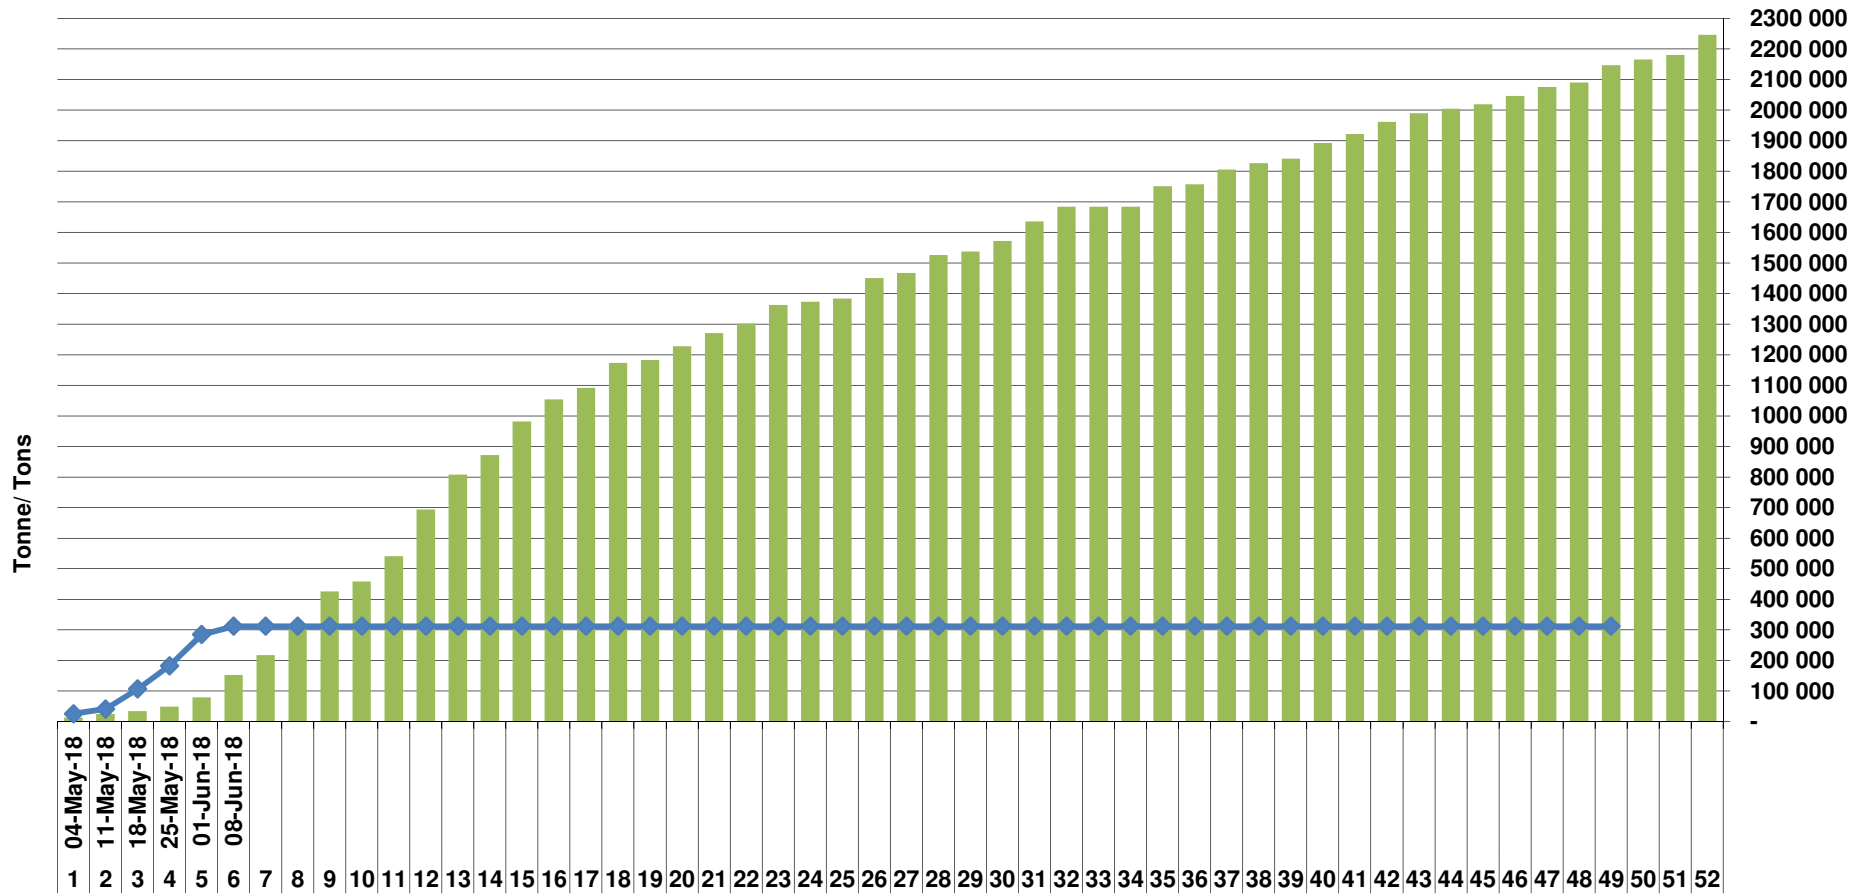

Yellow Maize Exports for 2018/19 (ton, %)

White Maize Exports for 2017/18 (ton, %)

Cumulative Exports of Yellow Maize for 2017/18

■ SAGIS: WEEKLIJSE INVOERE EN UITVOERE 2018/19 Bemerkingsseizoen

◆ SAGIS: WEEKLIJSE INVOERE EN UITVOERE 2017/18 Bemerkingsseizoen

RSA Weeklikse mielie-uitvoere RSA Weekly maize exports

Cumulative Exports of White Maize for 2018/19

■ SAGIS: WEEKLIJSE INVOERE EN UITVOERE 2017/18 BemarKingseisoen

◆ SAGIS: WEEKLIJSE INVOERE EN UITVOERE 2018/19 BemarKingseisoen

Cumulative Exports of Maize for 2017/18

■ SAGIS: WEEKLIKSE INVOERE EN UITVOERE 2017/18 Bemakingseizoen

◆ SAGIS: WEEKLIKSE INVOERE EN UITVOERE 2018/19 Bemakingseizoen

**Cumulative Exports of Maize
2018/19 Bemarkingseisoen/ Marketing season**