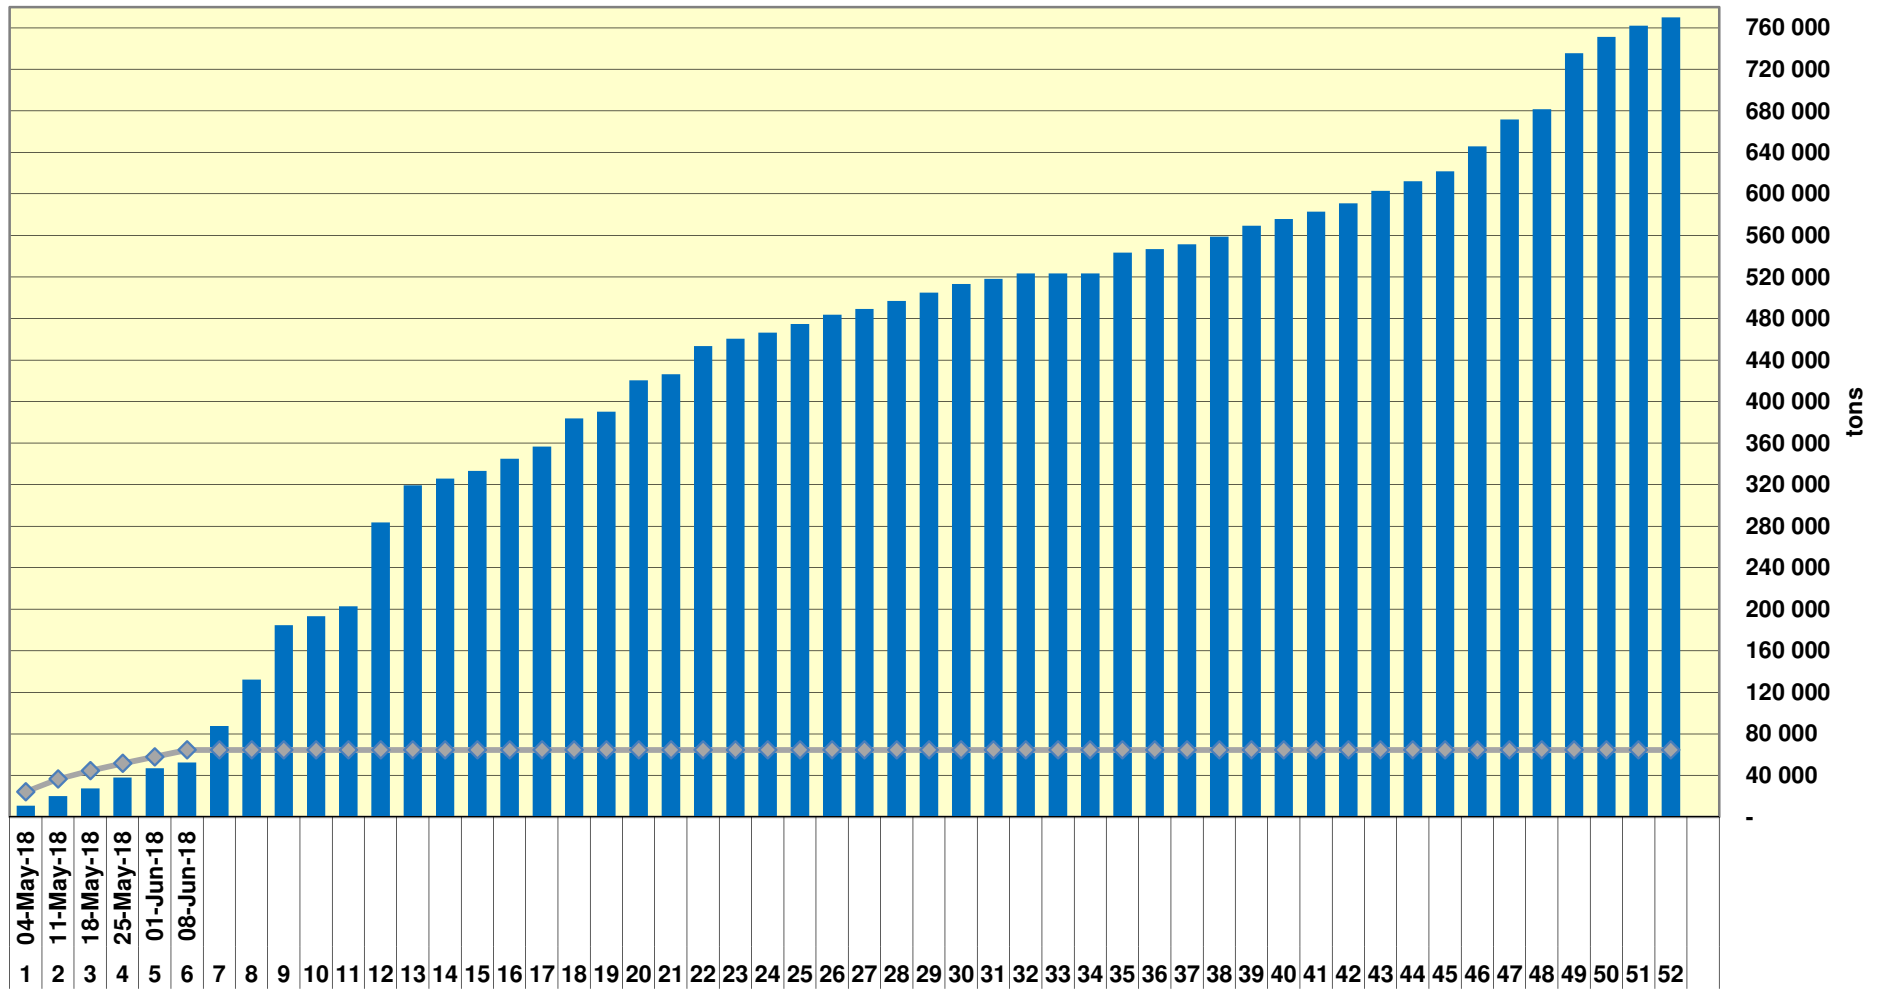

Yellow Maize Exports for 2018/19 (ton, %)

White Maize Exports for 2017/18 (ton, %)

Cumulative Exports of Yellow Maize for 2017/18

■ SAGIS: WEEKLIJSE INVOERE EN UITVOERE 2018/19 Bemerkingsseizoen

◆ SAGIS: WEEKLIJSE INVOERE EN UITVOERE 2017/18 Bemerkingsseizoen

RSA Weeklikse mielie-uitvoere RSA Weekly maize exports

Cumulative Exports of White Maize for 2018/19

■ SAGIS: WEEKLIJSE INVOERE EN UITVOERE 2017/18 BemarKingseisoen

◆ SAGIS: WEEKLIJSE INVOERE EN UITVOERE 2018/19 BemarKingseisoen