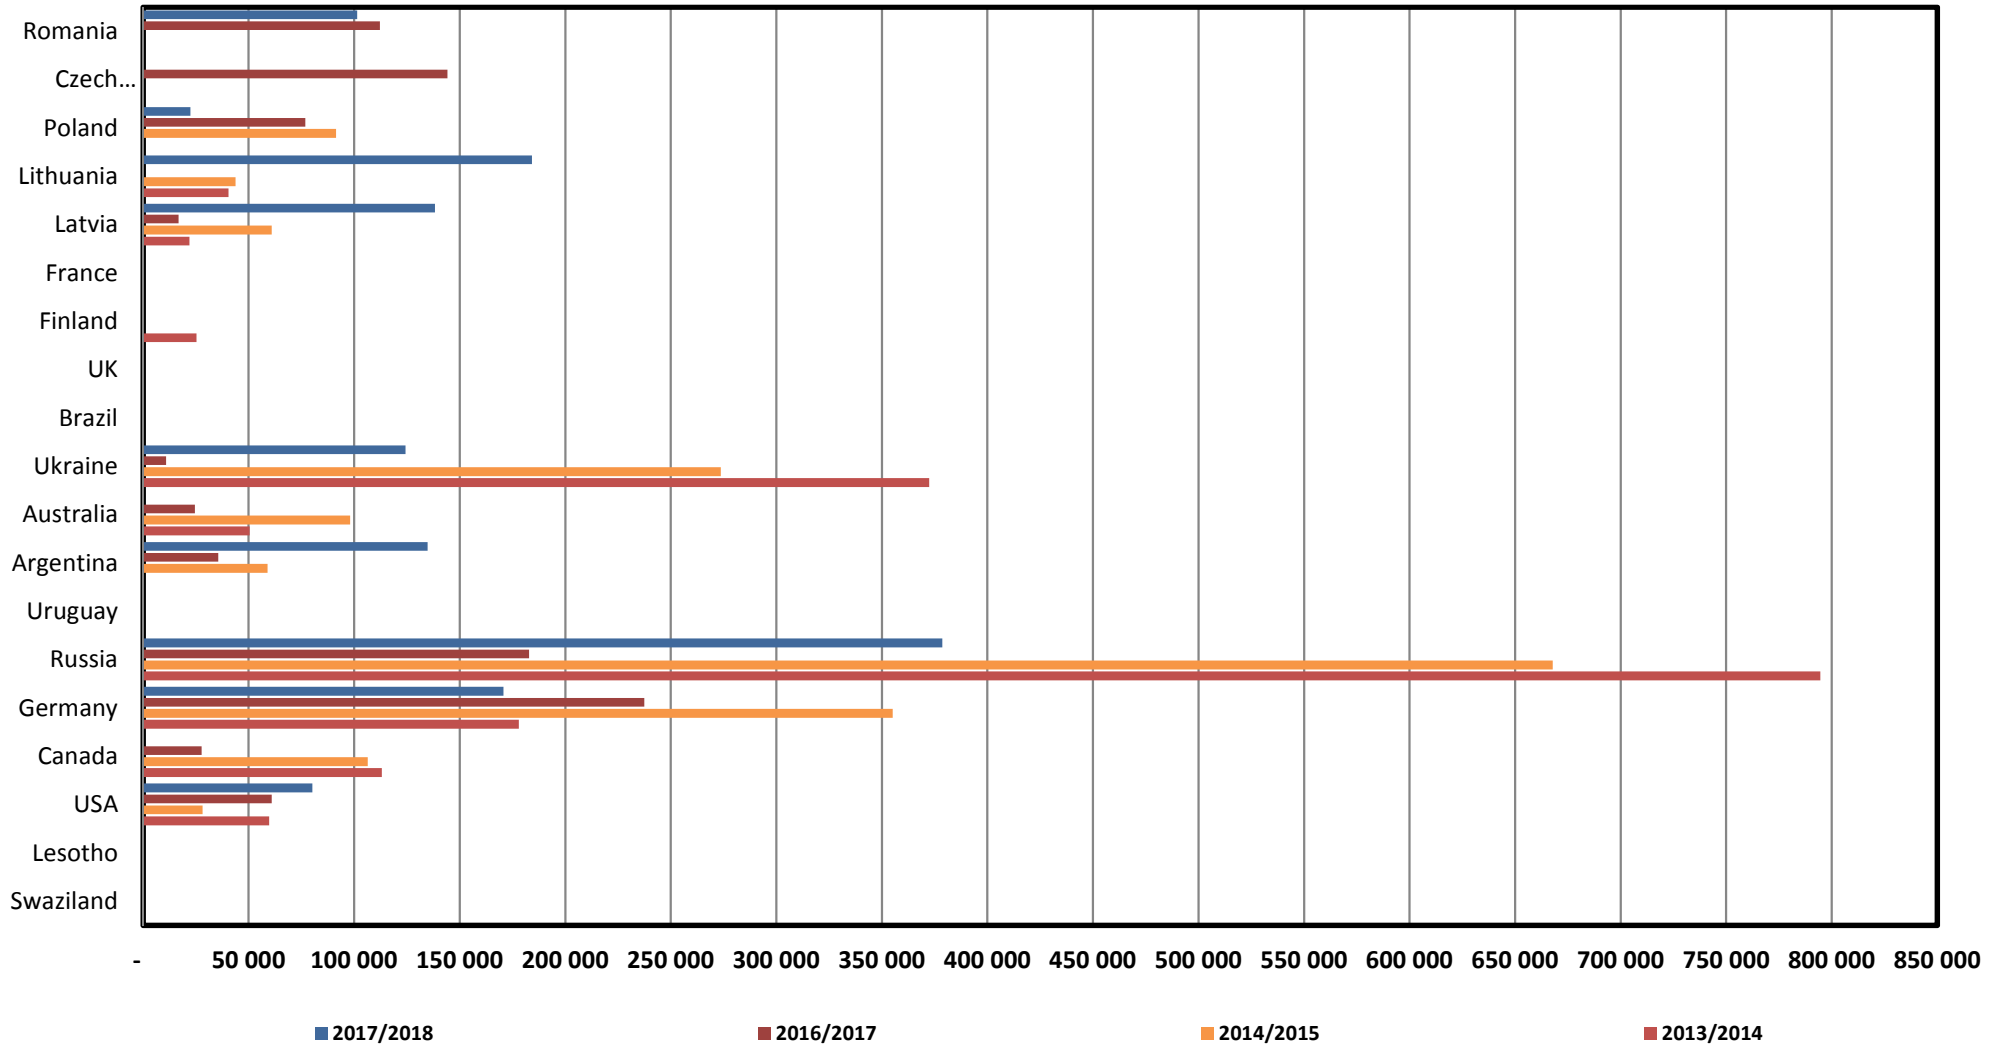

South African Wheat Imports /
Suid-Afrikaanse Koring Invoere

Koringinvoere/Wheat imports - 2016/2017 (ton)

Koringuitvoere/Wheat exports - 2016/2017 (ton)

KORING: IN EN UITVOERE (2016/2017)
WHEAT : IMPORTS AND EXPORTS (2016/2017)