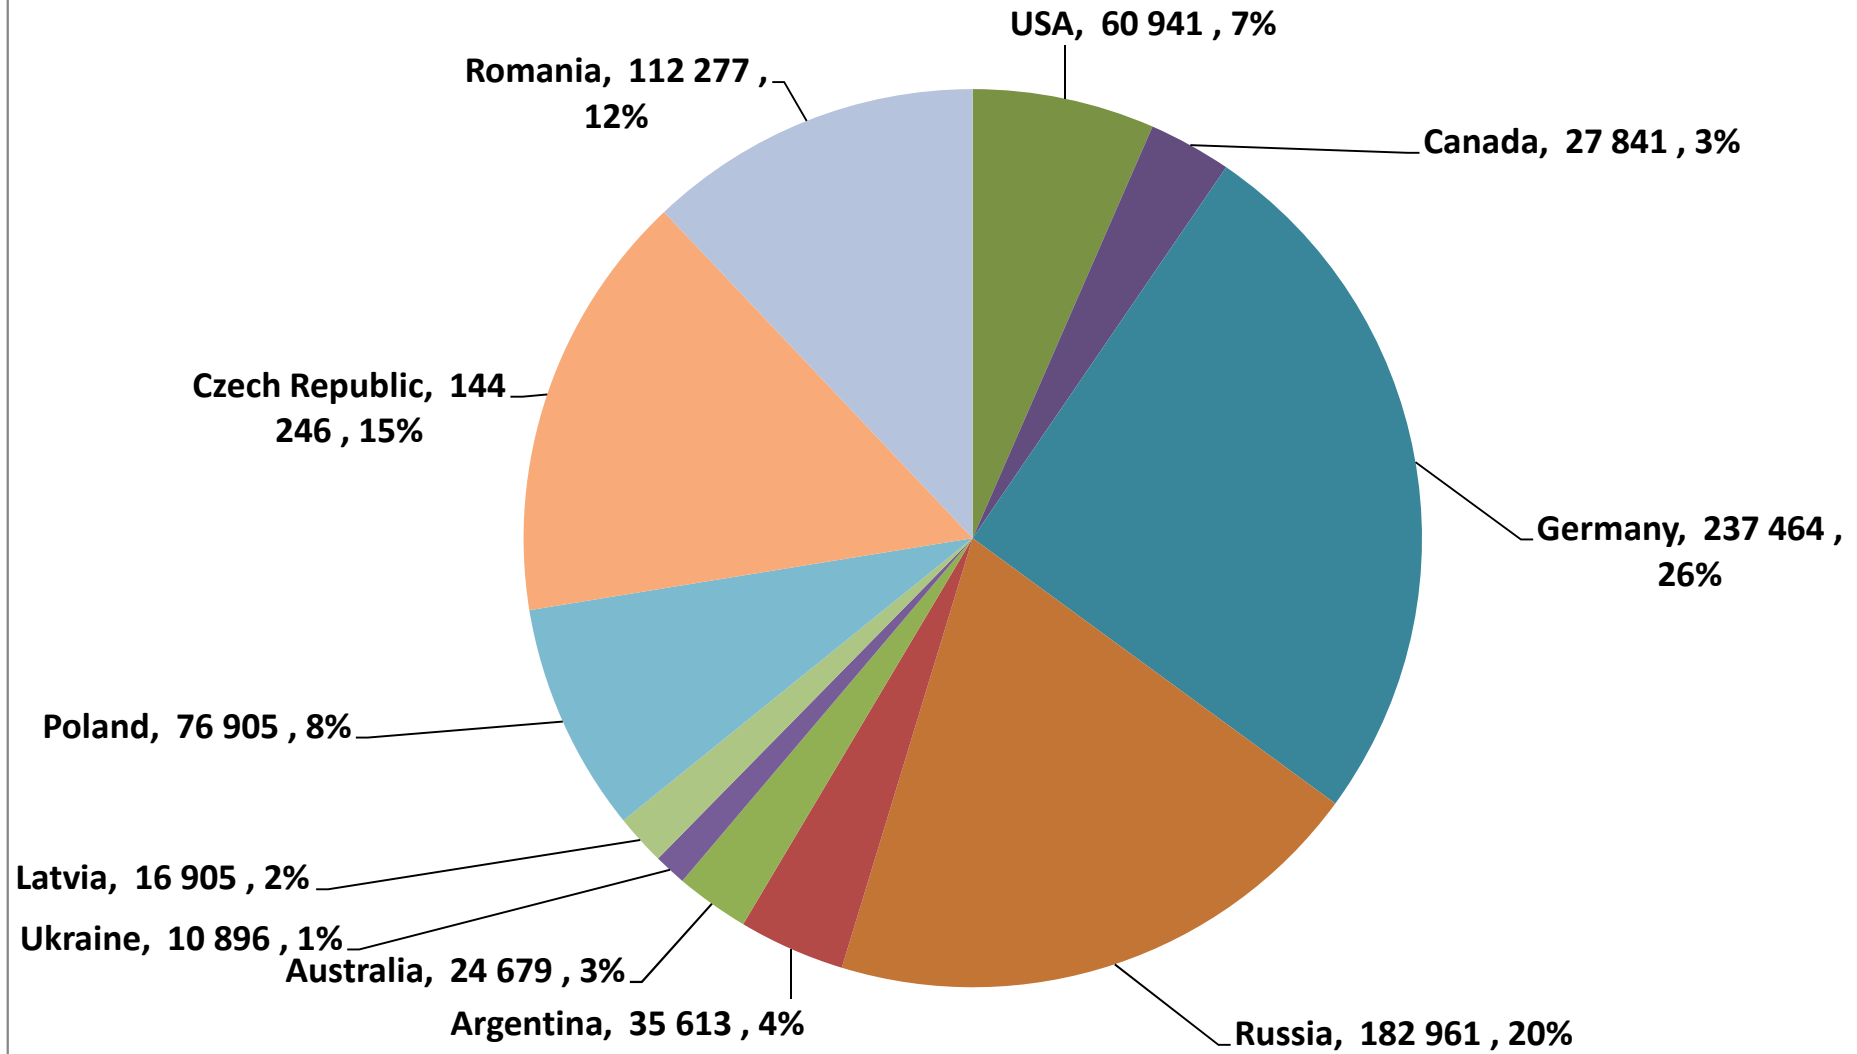

South African Wheat Imports /
Suid-Afrikaanse Koring Invoere

Koringinvoere/Wheat imports - 2016/2017 (ton)

Koringuitvoere/Wheat exports - 2016/2017 (ton)

KORING: IN EN UITVOERE (2016/2017)
WHEAT : IMPORTS AND EXPORTS (2016/2017)