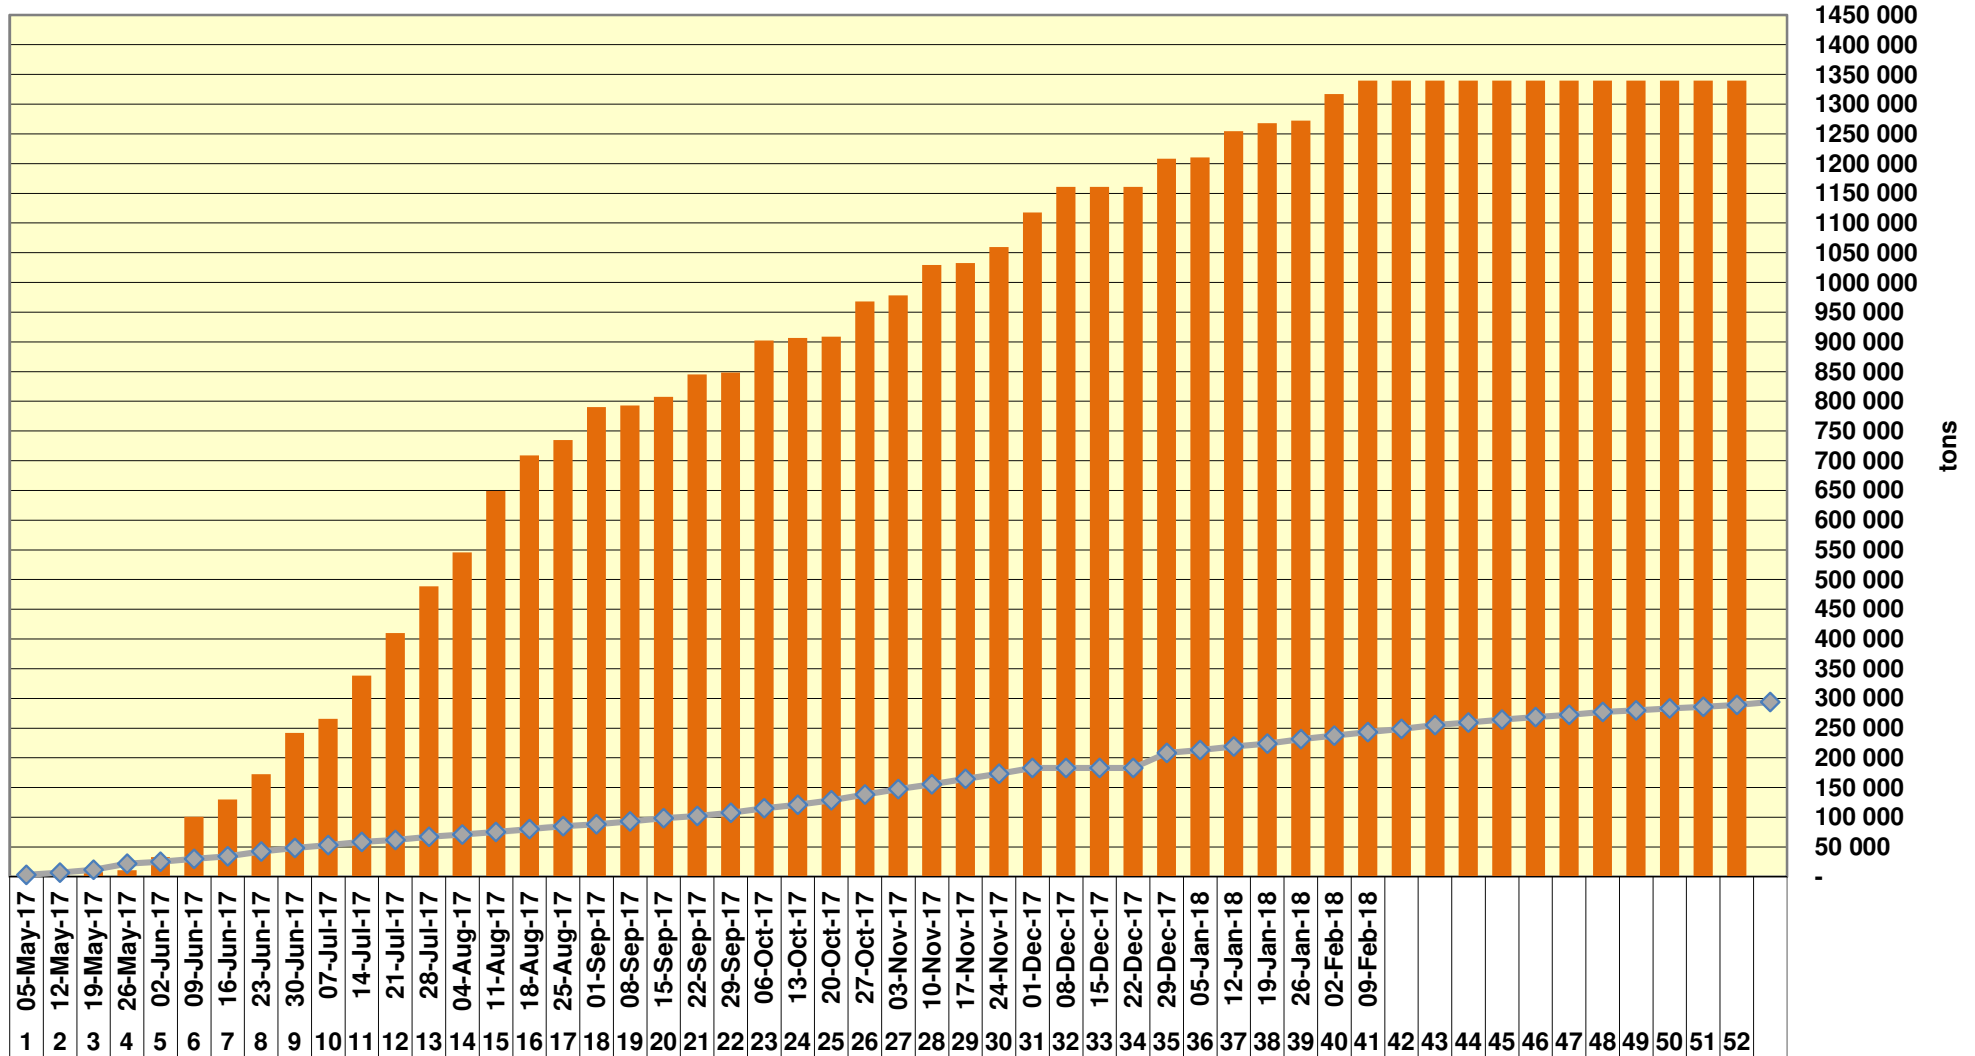

Yellow Maize Exports for 2017/18 (ton, %)

White Maize Exports for 2017/18 (ton, %)

Cumulative Exports of Yellow Maize for 2017/18

■ SAGIS: WEEKLIJSE INVOERE EN UITVOERE 2017/18 Bemakingsseizoen

◆ SAGIS: WEEKLIJSE INVOERE EN UITVOERE 2016/17 Bemakingsseizoen

RSA Weeklikse mielie-uitvoere RSA Weekly maize exports

Cumulative Exports of White Maize for 2017/18

■ SAGIS: WEEKLIJKE INVOERE EN UITVOERE 2016/17 Bemakingsseizoen

◆ SAGIS: WEEKLIJKE INVOERE EN UITVOERE 2017/18 Bemakingsseizoen