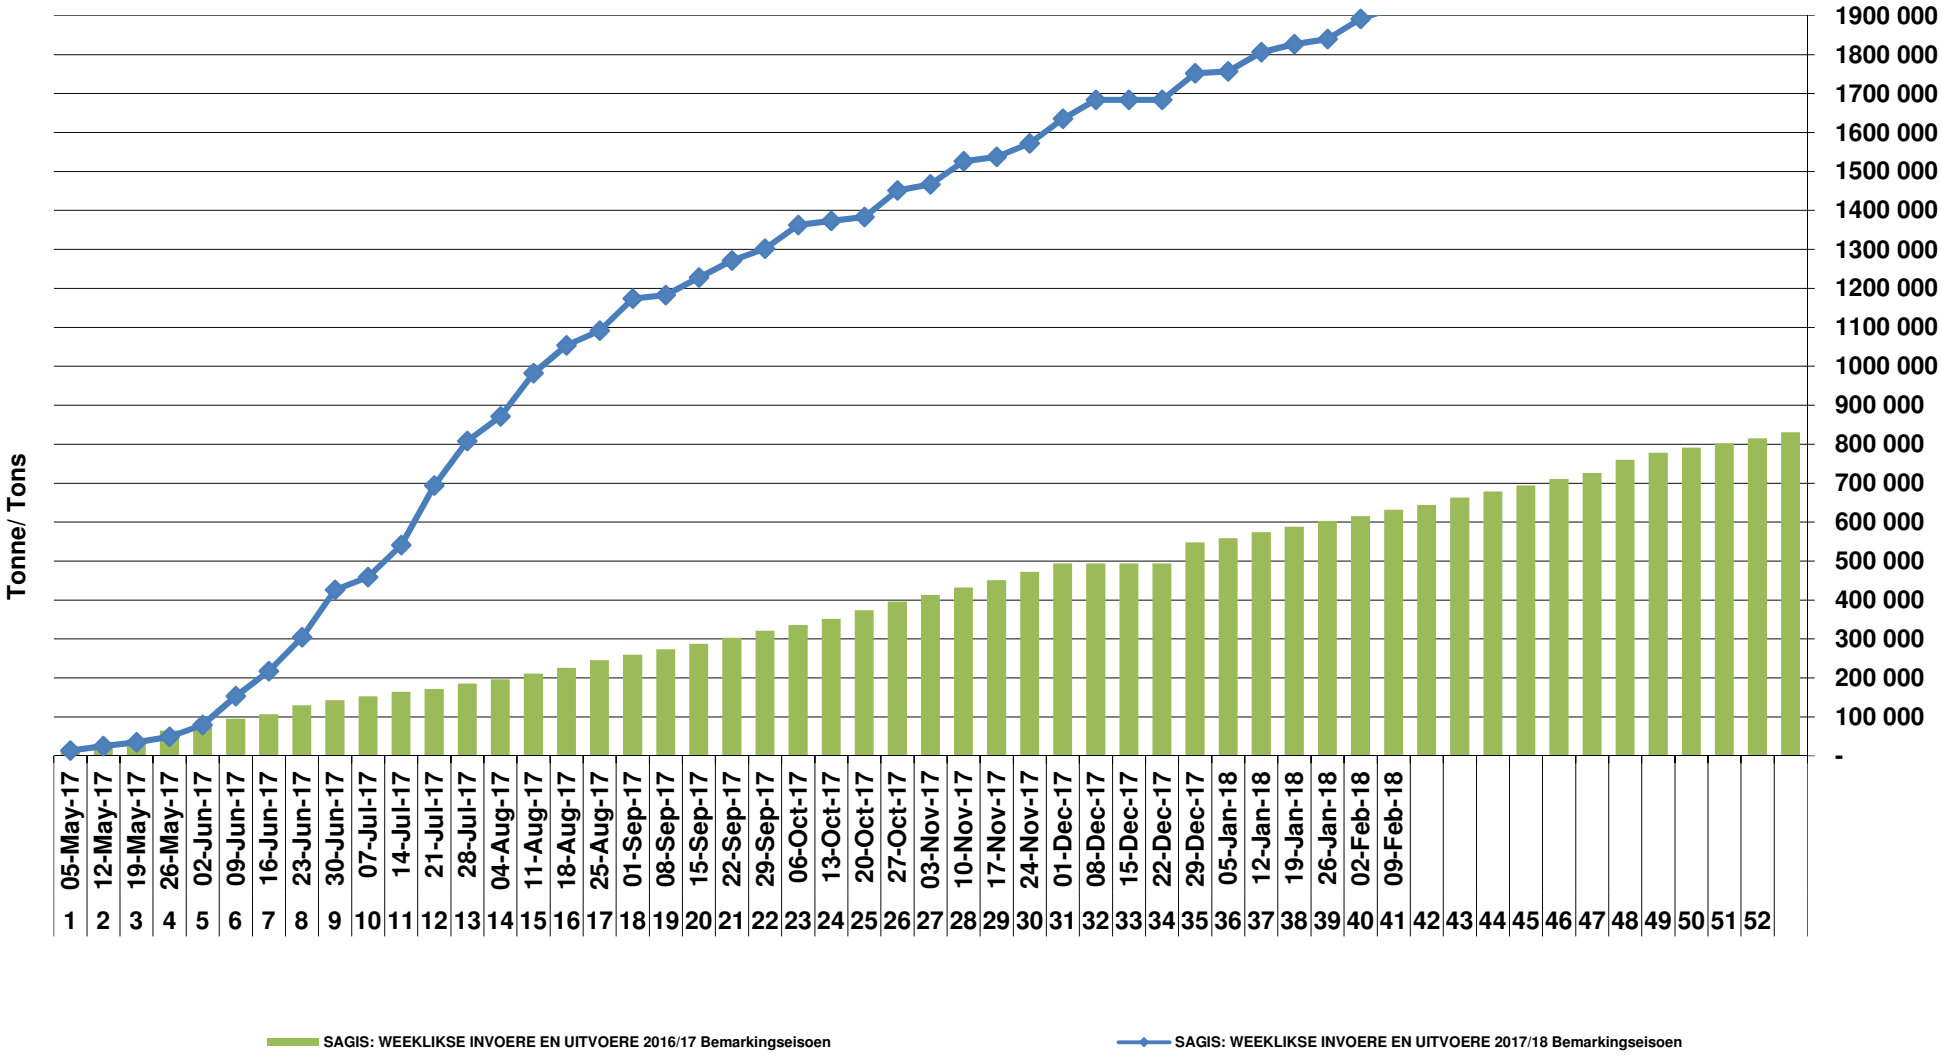

Cumulative Exports of Maize for 2017/18