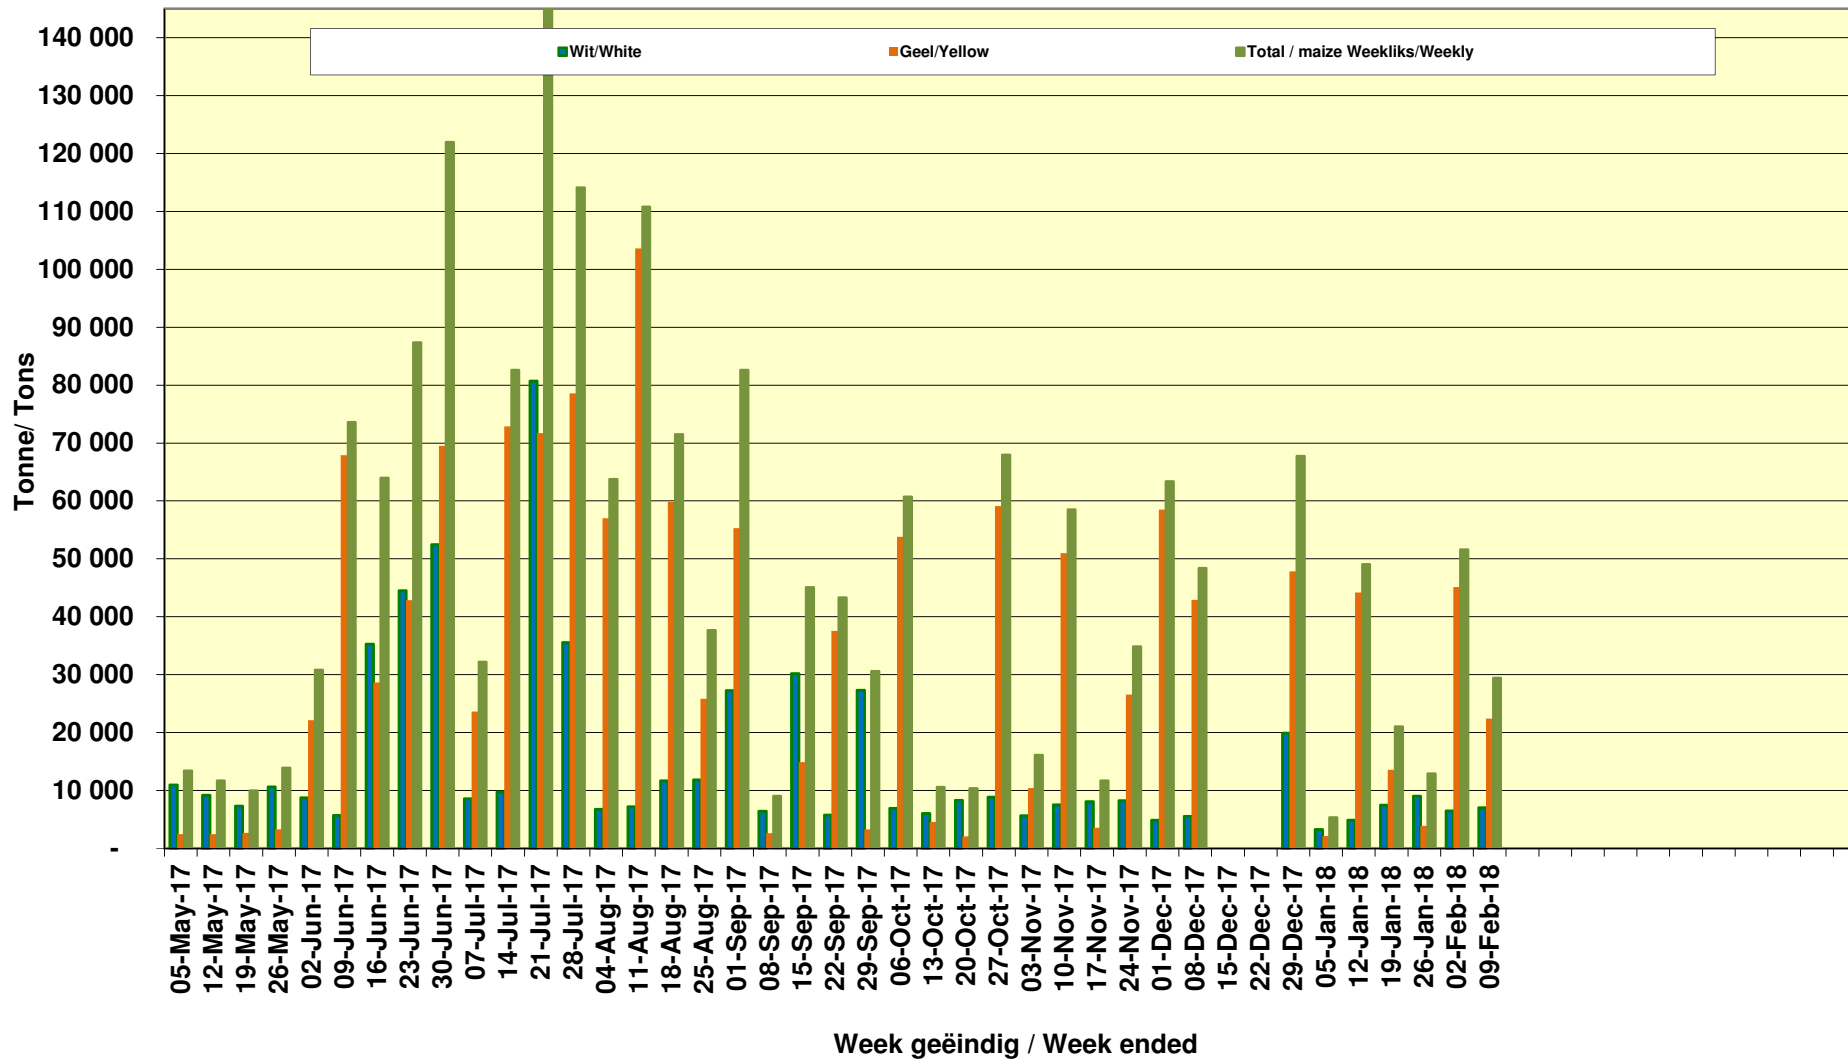

Yellow Maize Exports for 2017/18 (ton, %)

White Maize Exports for 2017/18 (ton, %)

Cumulative Exports of Yellow Maize for 2017/18

■ SAGIS: WEEKLIJSE INVOERE EN UITVOERE 2017/18 Bemakingsseizoen

◆ SAGIS: WEEKLIJSE INVOERE EN UITVOERE 2016/17 Bemakingsseizoen

RSA Weeklikse mielie-uitvoere RSA Weekly maize exports

Cumulative Exports of White Maize for 2017/18

■ SAGIS: WEEKLIJKE INVOERE EN UITVOERE 2016/17 Bemakingsseizoen

◆ SAGIS: WEEKLIJKE INVOERE EN UITVOERE 2017/18 Bemakingsseizoen