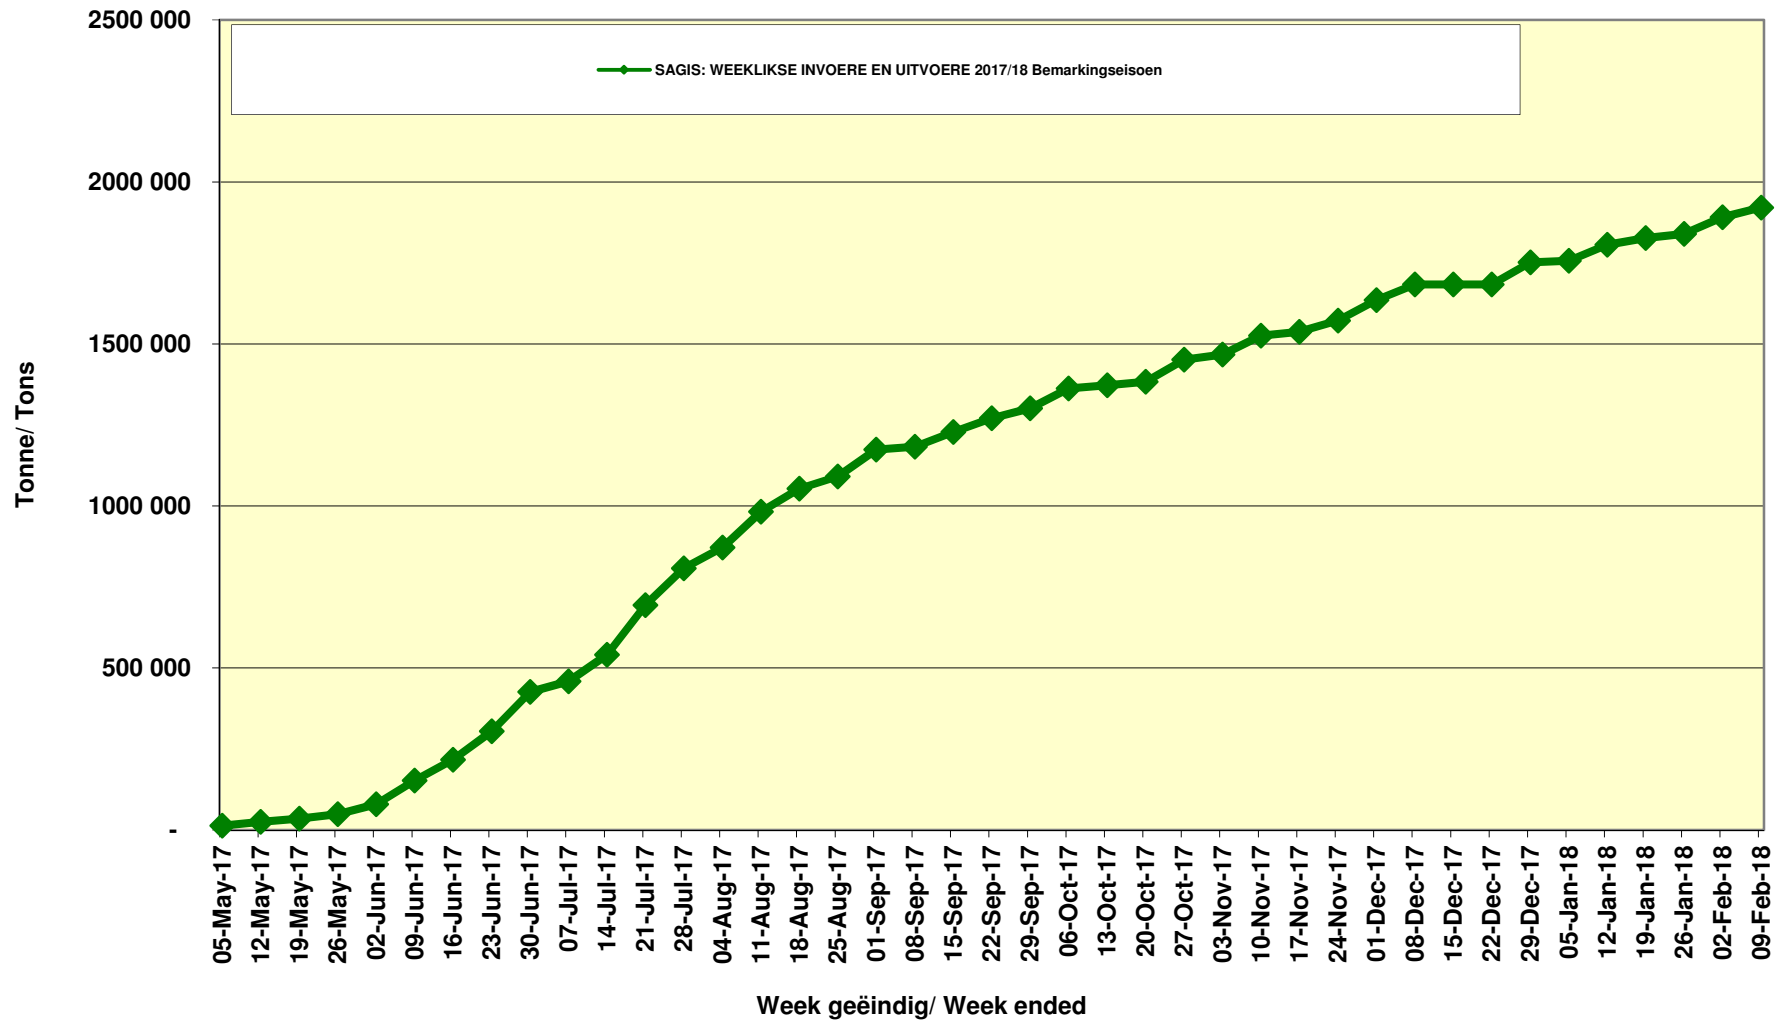

Cumulative Exports of Maize 2017/18 Bemarkingseisoen/ Marketing season