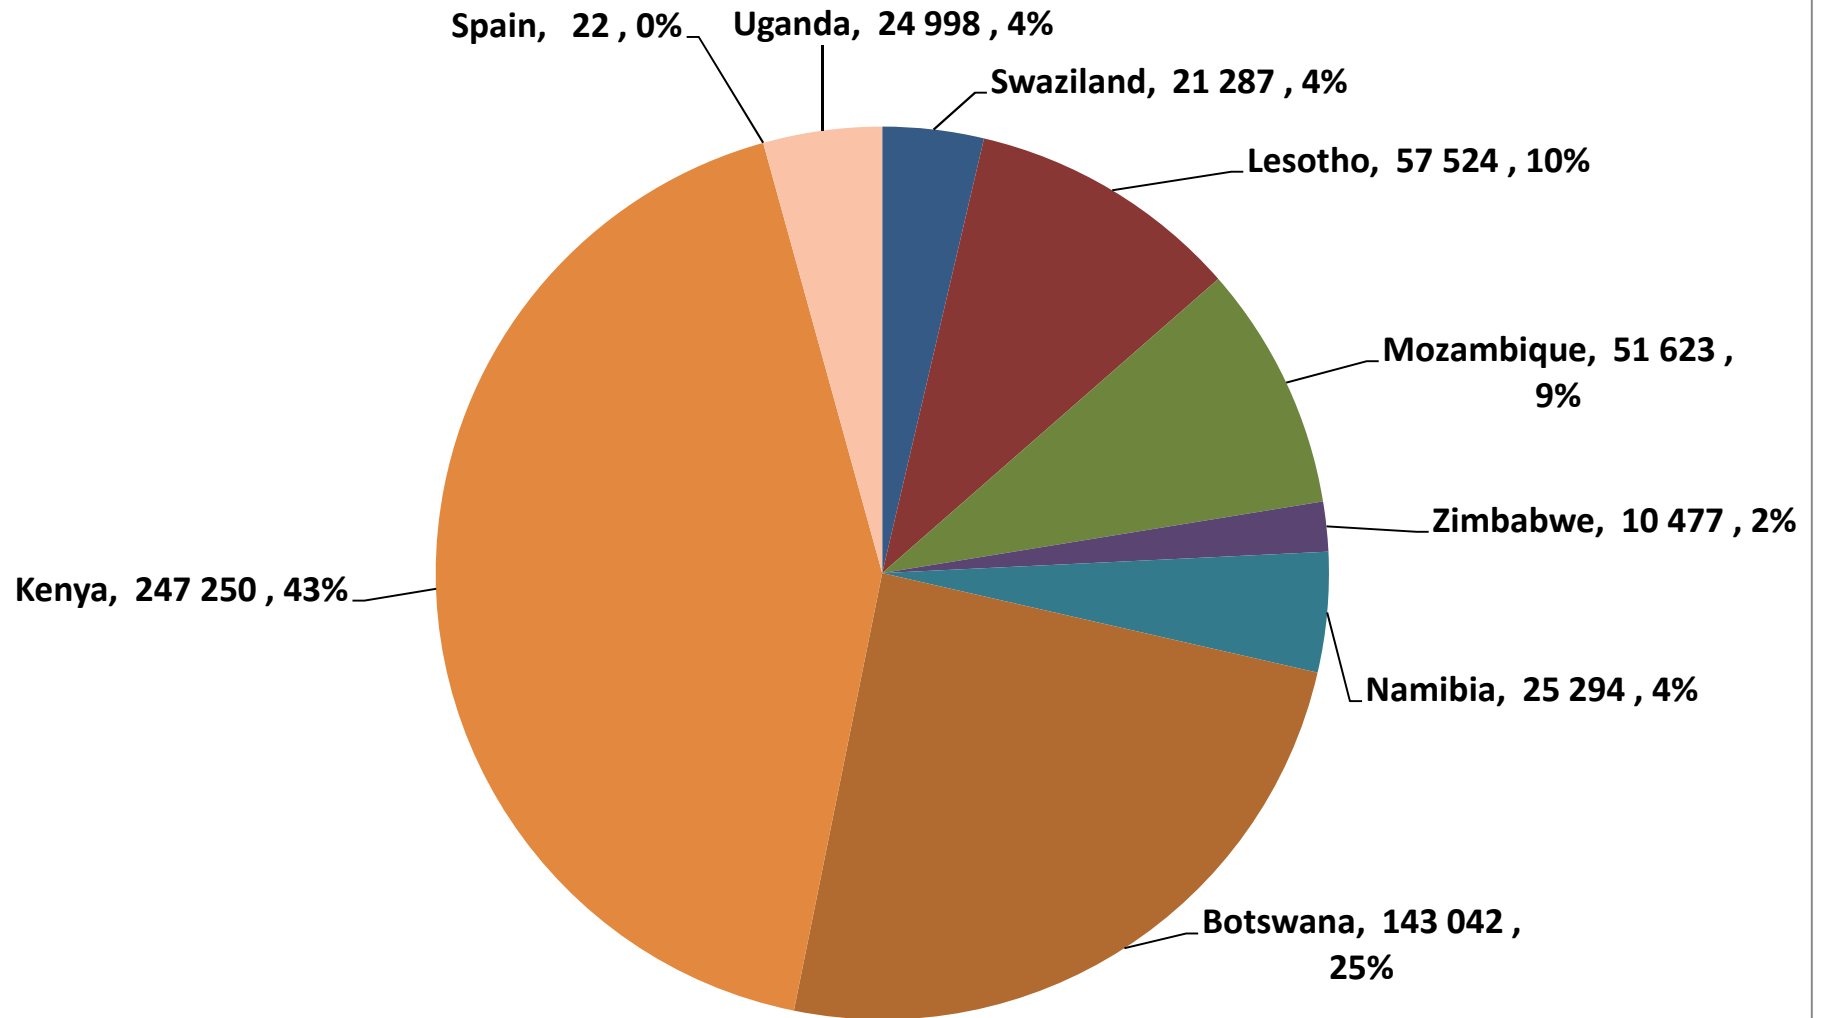

Yellow Maize Exports for 2017/18 (ton, %)

White Maize Exports for 2017/18 (ton, %)

Cumulative Exports of Yellow Maize for 2017/18

■ SAGIS: WEEKLIJSE INVOERE EN UITVOERE 2017/18 Bemakingsseizoen

◆ SAGIS: WEEKLIJSE INVOERE EN UITVOERE 2016/17 Bemakingsseizoen

RSA Weeklikse mielie-uitvoere RSA Weekly maize exports

Cumulative Exports of White Maize for 2017/18

■ SAGIS: WEEKLIJKE INVOERE EN UITVOERE 2016/17 Bemakingsseizoen

◆ SAGIS: WEEKLIJKE INVOERE EN UITVOERE 2017/18 Bemakingsseizoen