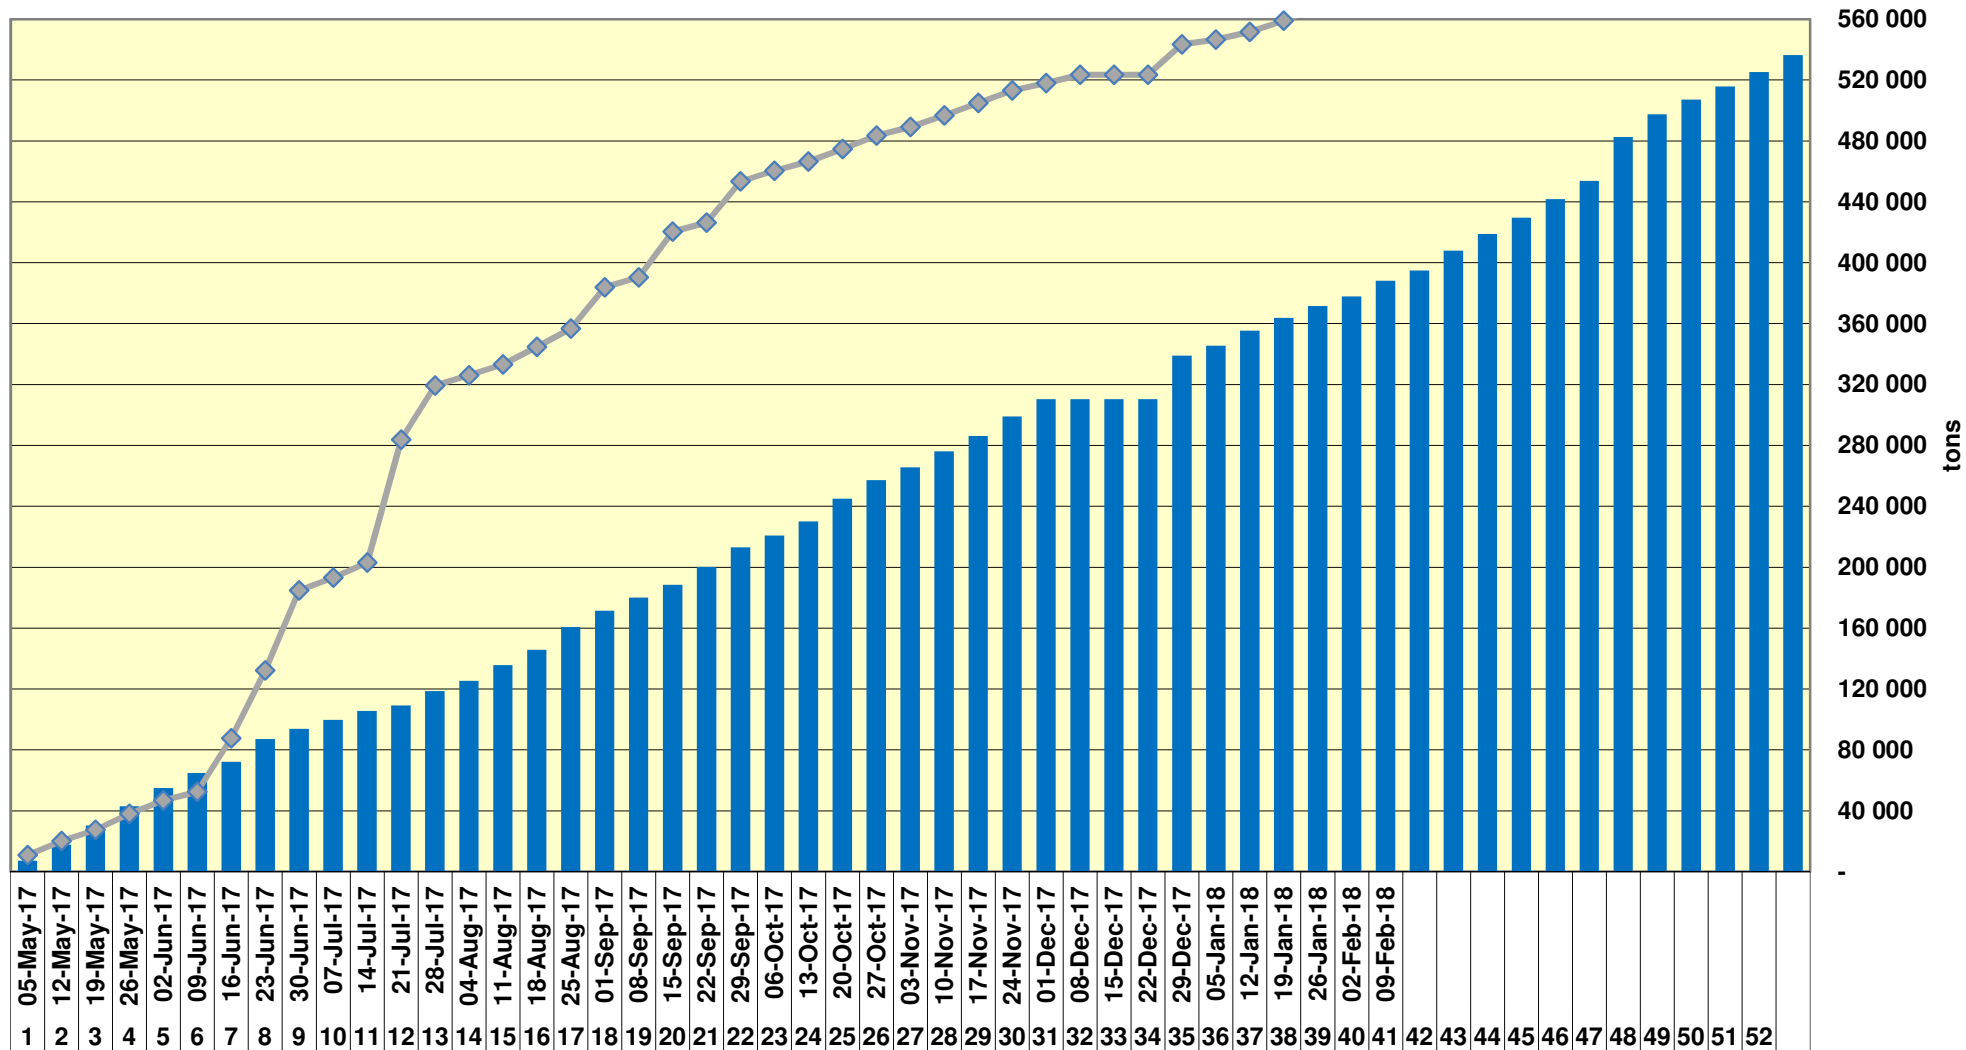

Yellow Maize Exports for 2017/18 (ton, %)

White Maize Exports for 2017/18 (ton, %)

Cumulative Exports of Yellow Maize for 2017/18

■ SAGIS: WEEKLIJSE INVOERE EN UITVOERE 2017/18 Bemakingsseizoen

◆ SAGIS: WEEKLIJSE INVOERE EN UITVOERE 2016/17 Bemakingsseizoen

RSA Weeklikse mielie-uitvoere RSA Weekly maize exports

Cumulative Exports of White Maize for 2017/18

■ SAGIS: WEEKLIJKE INVOERE EN UITVOERE 2016/17 Bemakingsseizoen

◆ SAGIS: WEEKLIJKE INVOERE EN UITVOERE 2017/18 Bemakingsseizoen