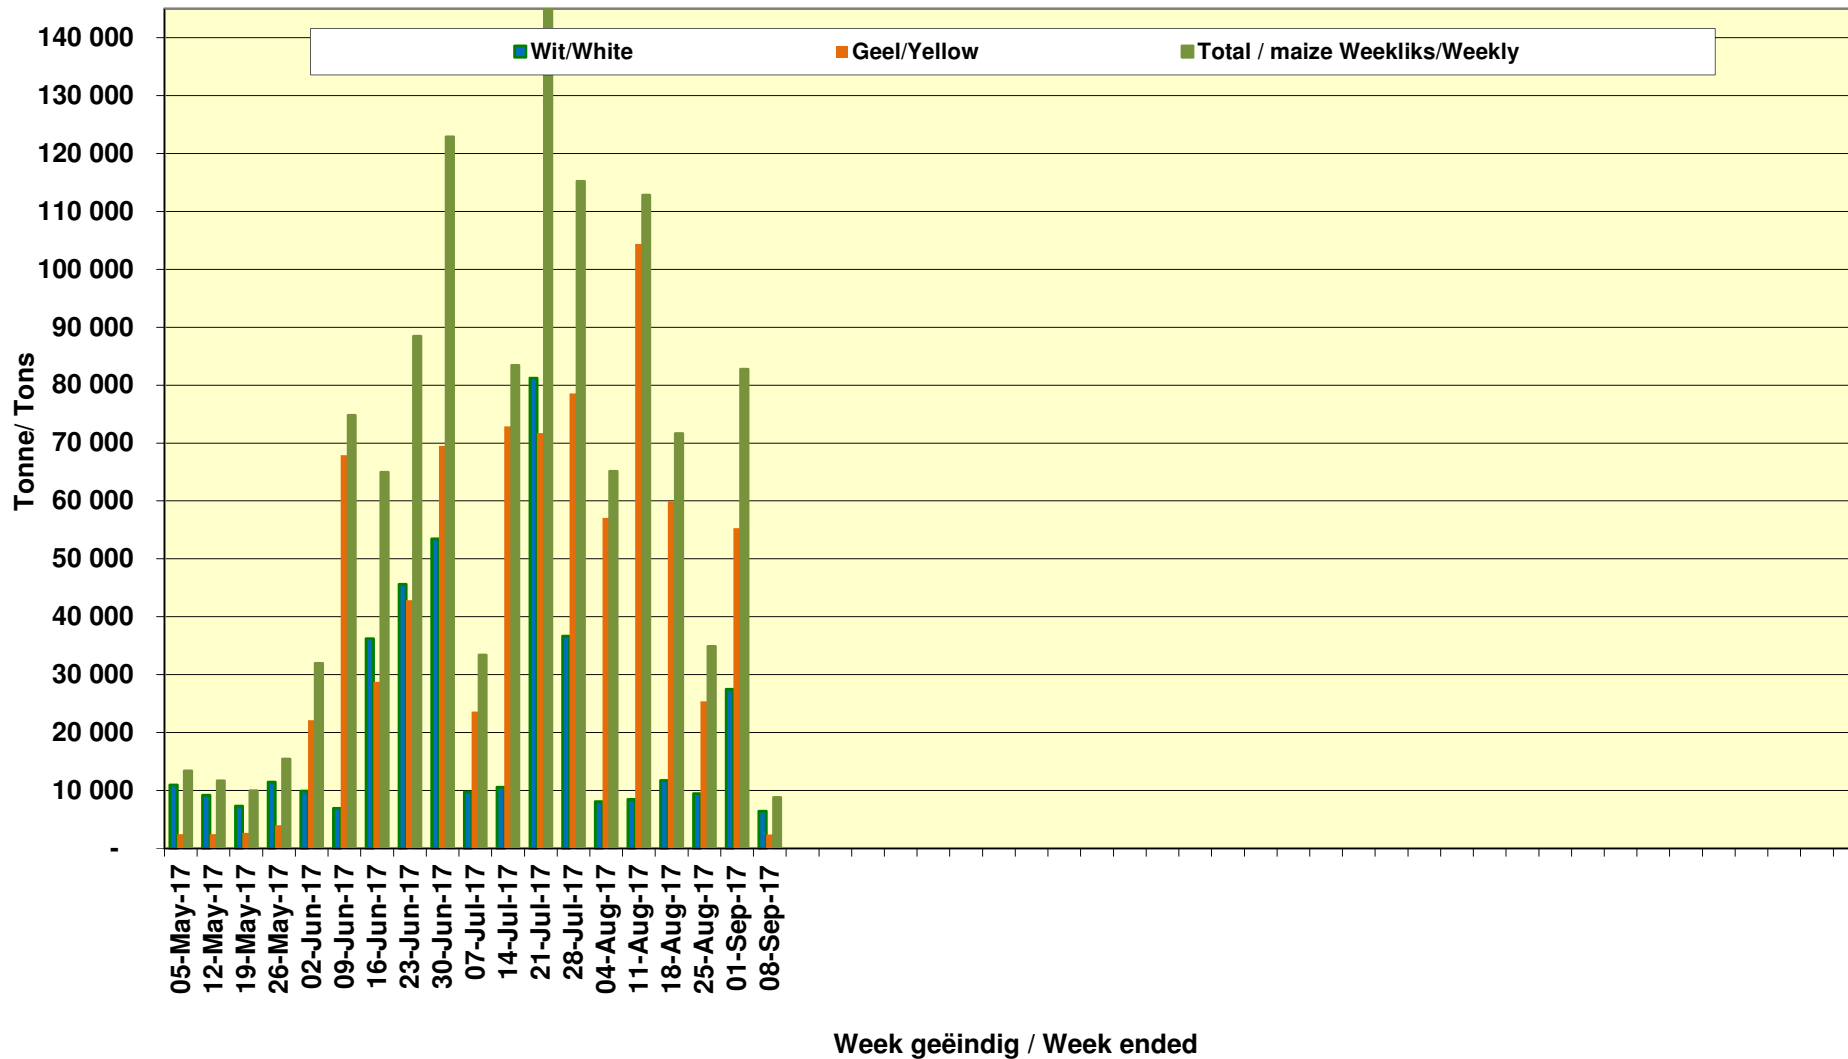

Yellow Maize Exports for 2017/18 (ton, %)

White Maize Exports for 2017/18 (ton, %)

RSA Weeklikse mielie-uitvoere RSA Weekly maize exports

Cumulative Exports of Yellow Maize for 2017/18

■ SAGIS: WEEKLIKSE INVOERE EN UITVOERE 2017/18 Bemaringseisoen

◆ SAGIS: WEEKLIKSE INVOERE EN UITVOERE 2016/17 Bemaringseisoen

Cumulative Exports of White Maize for 2017/18

■ SAGIS: WEEKLIJKE INVOERE EN UITVOERE 2016/17 Bemerkingsseizoen

◆ SAGIS: WEEKLIJKE INVOERE EN UITVOERE 2017/18 Bemerkingsseizoen