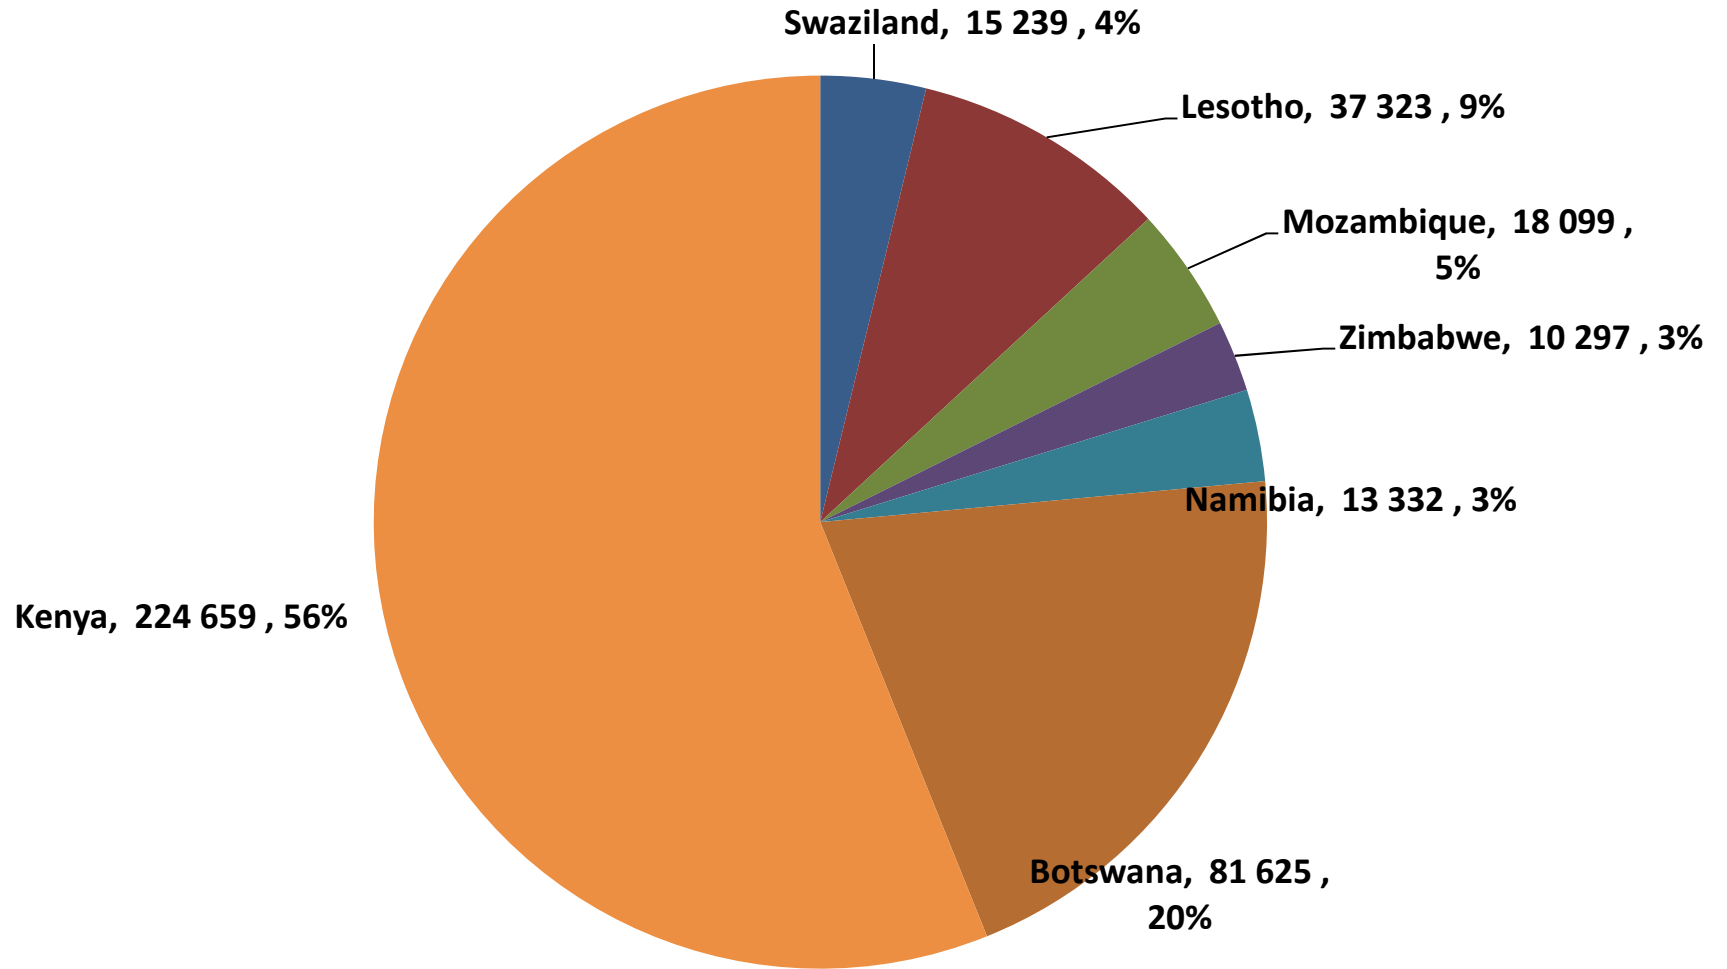

Yellow Maize Exports for 2017/18 (ton, %)

White Maize Exports for 2017/18 (ton, %)

RSA Weeklikse mielie-uitvoere RSA Weekly maize exports

Cumulative Exports of Yellow Maize for 2017/18

■ SAGIS: WEEKLIKSE INVOERE EN UITVOERE 2017/18 Bemaringseisoen

◆ SAGIS: WEEKLIKSE INVOERE EN UITVOERE 2016/17 Bemaringseisoen

Cumulative Exports of White Maize for 2017/18

■ SAGIS: WEEKLIJKE INVOERE EN UITVOERE 2016/17 Bemerkingsseizoen

◆ SAGIS: WEEKLIJKE INVOERE EN UITVOERE 2017/18 Bemerkingsseizoen