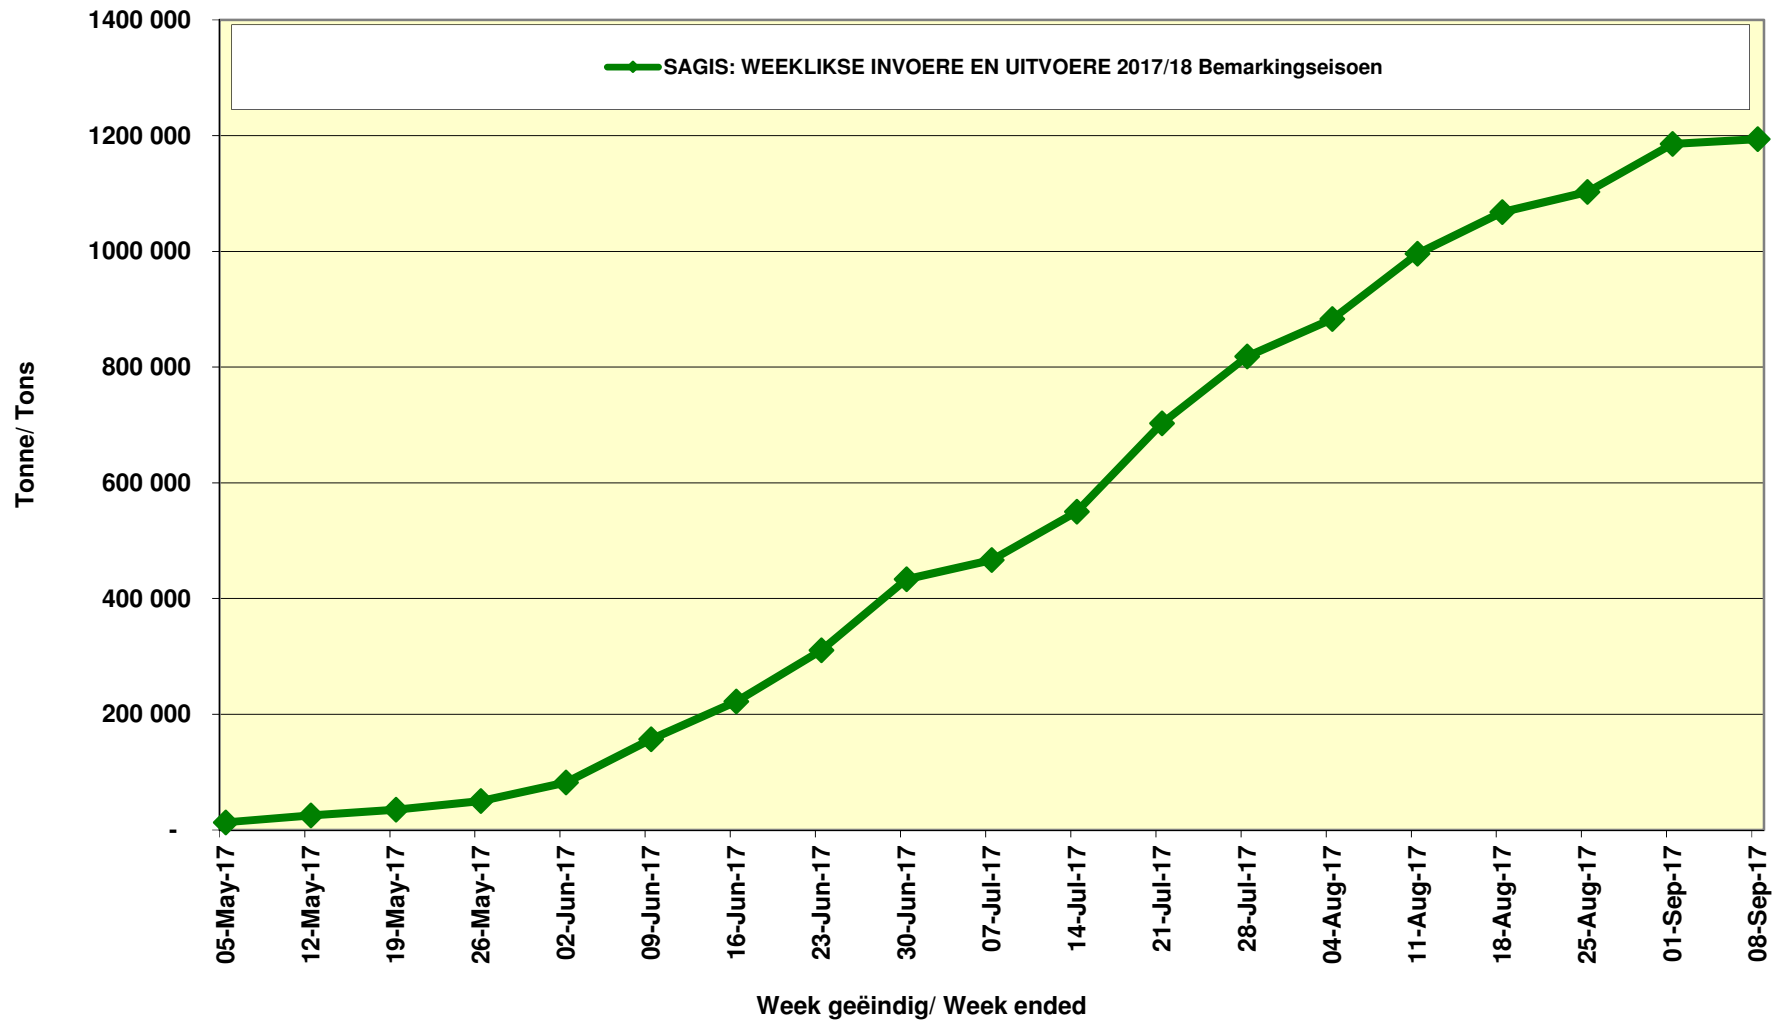

◆ SAGIS: WEEKLIKSE INVOERE EN UITVOERE 2016/17 Bemaringseisoen

Cumulative Exports of White Maize for 2017/18

■ SAGIS: WEEKLIJKE INVOERE EN UITVOERE 2016/17 Bemerkingsseizoen

◆ SAGIS: WEEKLIJKE INVOERE EN UITVOERE 2017/18 Bemerkingsseizoen

Cumulative Exports of Maize for 2017/18

Cumulative Exports of Maize 2017/18 Bemarkingseisoen/ Marketing season

Kumulatiewe Invoere van Mielies
Kumulative Imports of Maize
2017/18 Bemarkingseisoen/ Marketing season