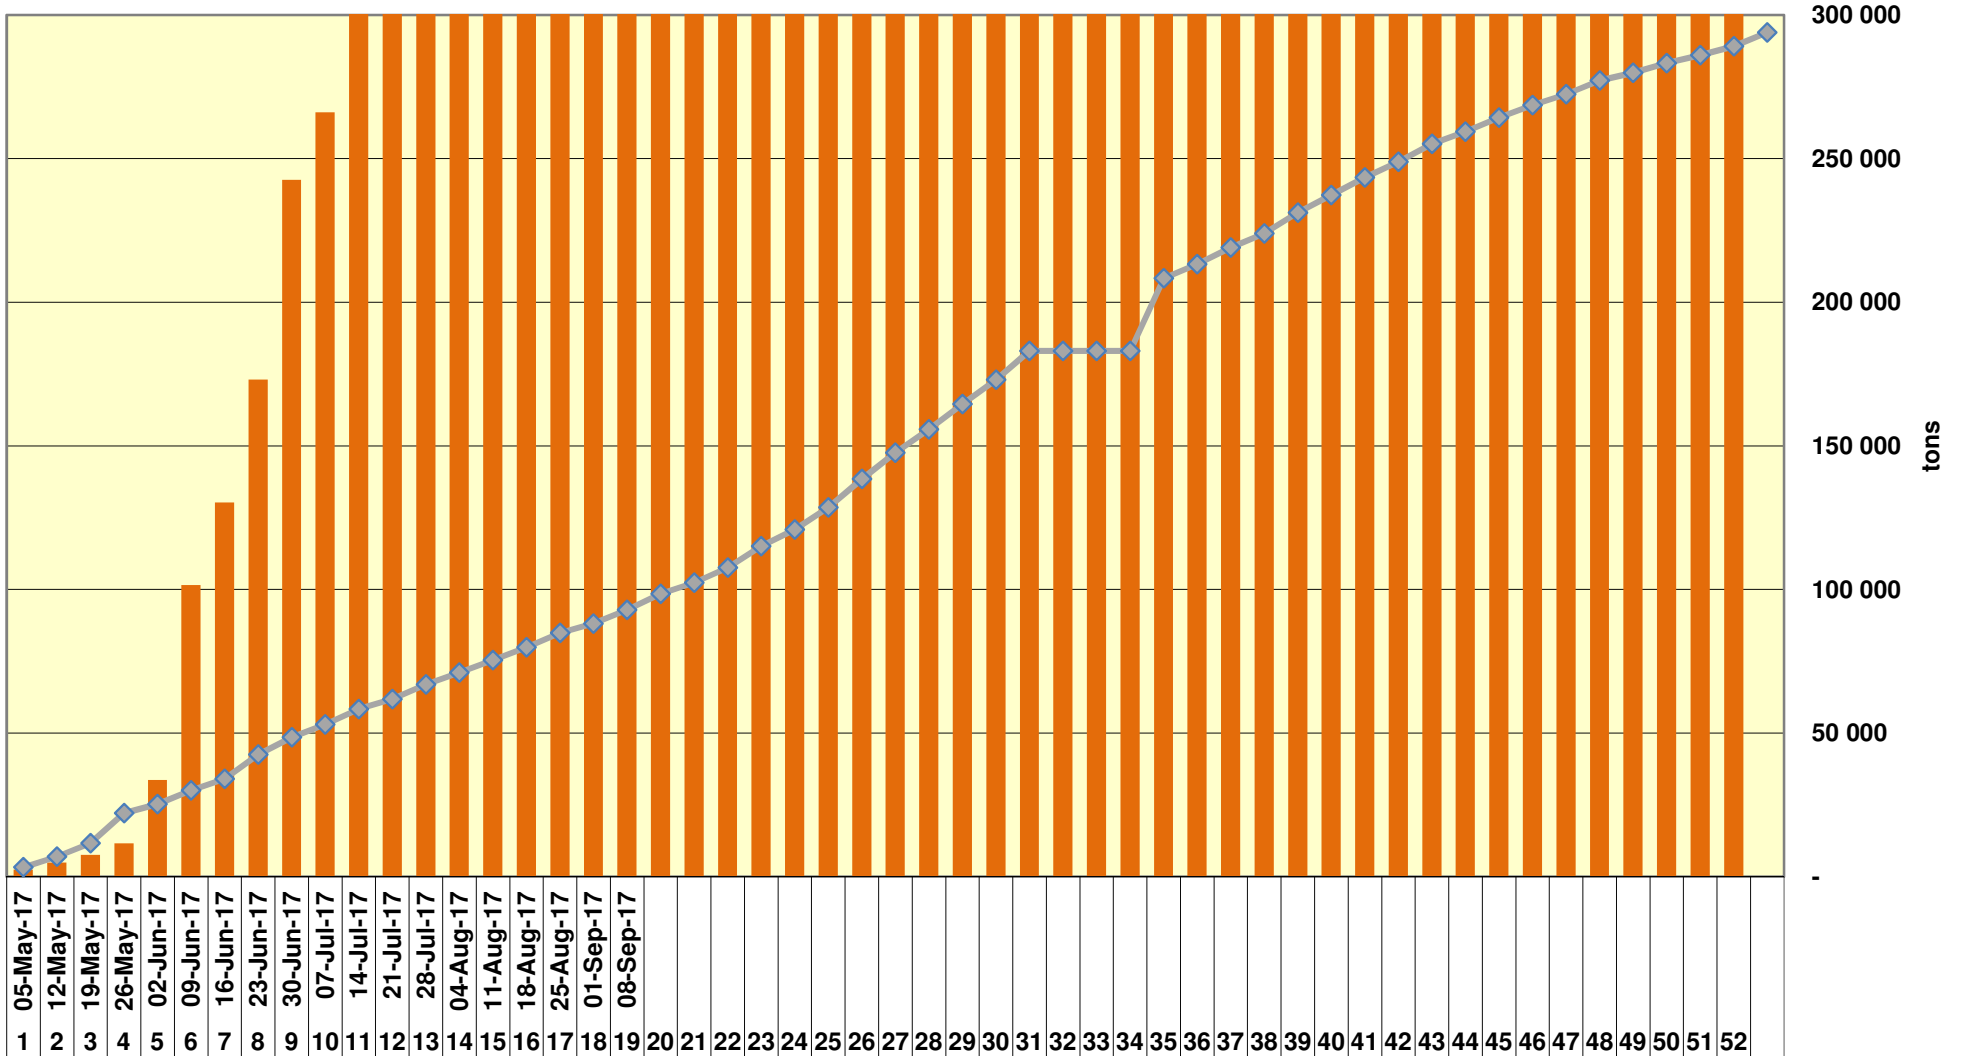

Yellow Maize Exports for 2017/18 (ton, %)

White Maize Exports for 2017/18 (ton, %)

RSA Weeklikse mielie-uitvoere RSA Weekly maize exports

Cumulative Exports of Yellow Maize for 2017/18

■ SAGIS: WEEKLIKSE INVOERE EN UITVOERE 2017/18 Bemaringseisoen

◆ SAGIS: WEEKLIKSE INVOERE EN UITVOERE 2016/17 Bemaringseisoen

Cumulative Exports of White Maize for 2017/18

■ SAGIS: WEEKLIJKE INVOERE EN UITVOERE 2016/17 Bemerkingsseizoen

◆ SAGIS: WEEKLIJKE INVOERE EN UITVOERE 2017/18 Bemerkingsseizoen