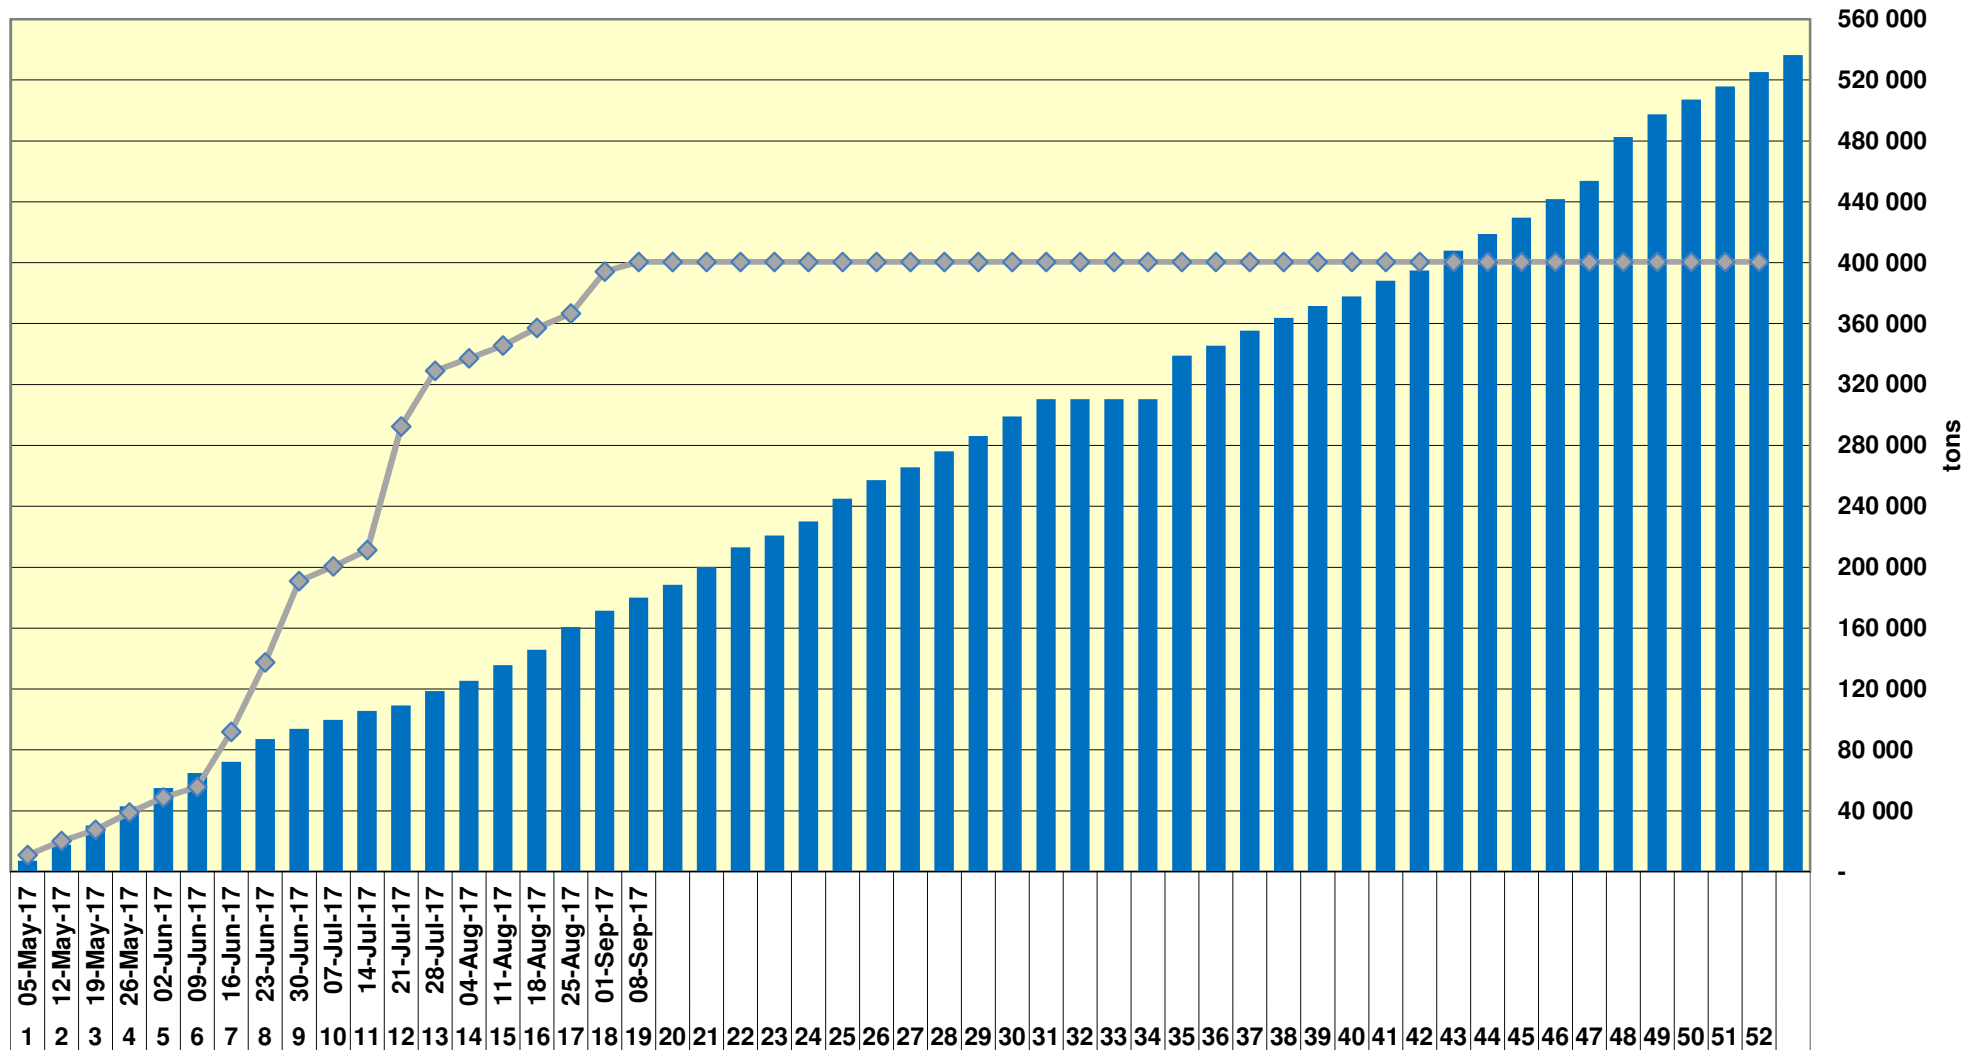

Yellow Maize Exports for 2017/18 (ton, %)

White Maize Exports for 2017/18 (ton, %)

RSA Weeklikse mielie-uitvoere RSA Weekly maize exports

Cumulative Exports of Yellow Maize for 2017/18

■ SAGIS: WEEKLIKSE INVOERE EN UITVOERE 2017/18 Bemaringseisoen

◆ SAGIS: WEEKLIKSE INVOERE EN UITVOERE 2016/17 Bemaringseisoen

Cumulative Exports of White Maize for 2017/18

■ SAGIS: WEEKLIJKE INVOERE EN UITVOERE 2016/17 Bemerkingsseizoen

◆ SAGIS: WEEKLIJKE INVOERE EN UITVOERE 2017/18 Bemerkingsseizoen