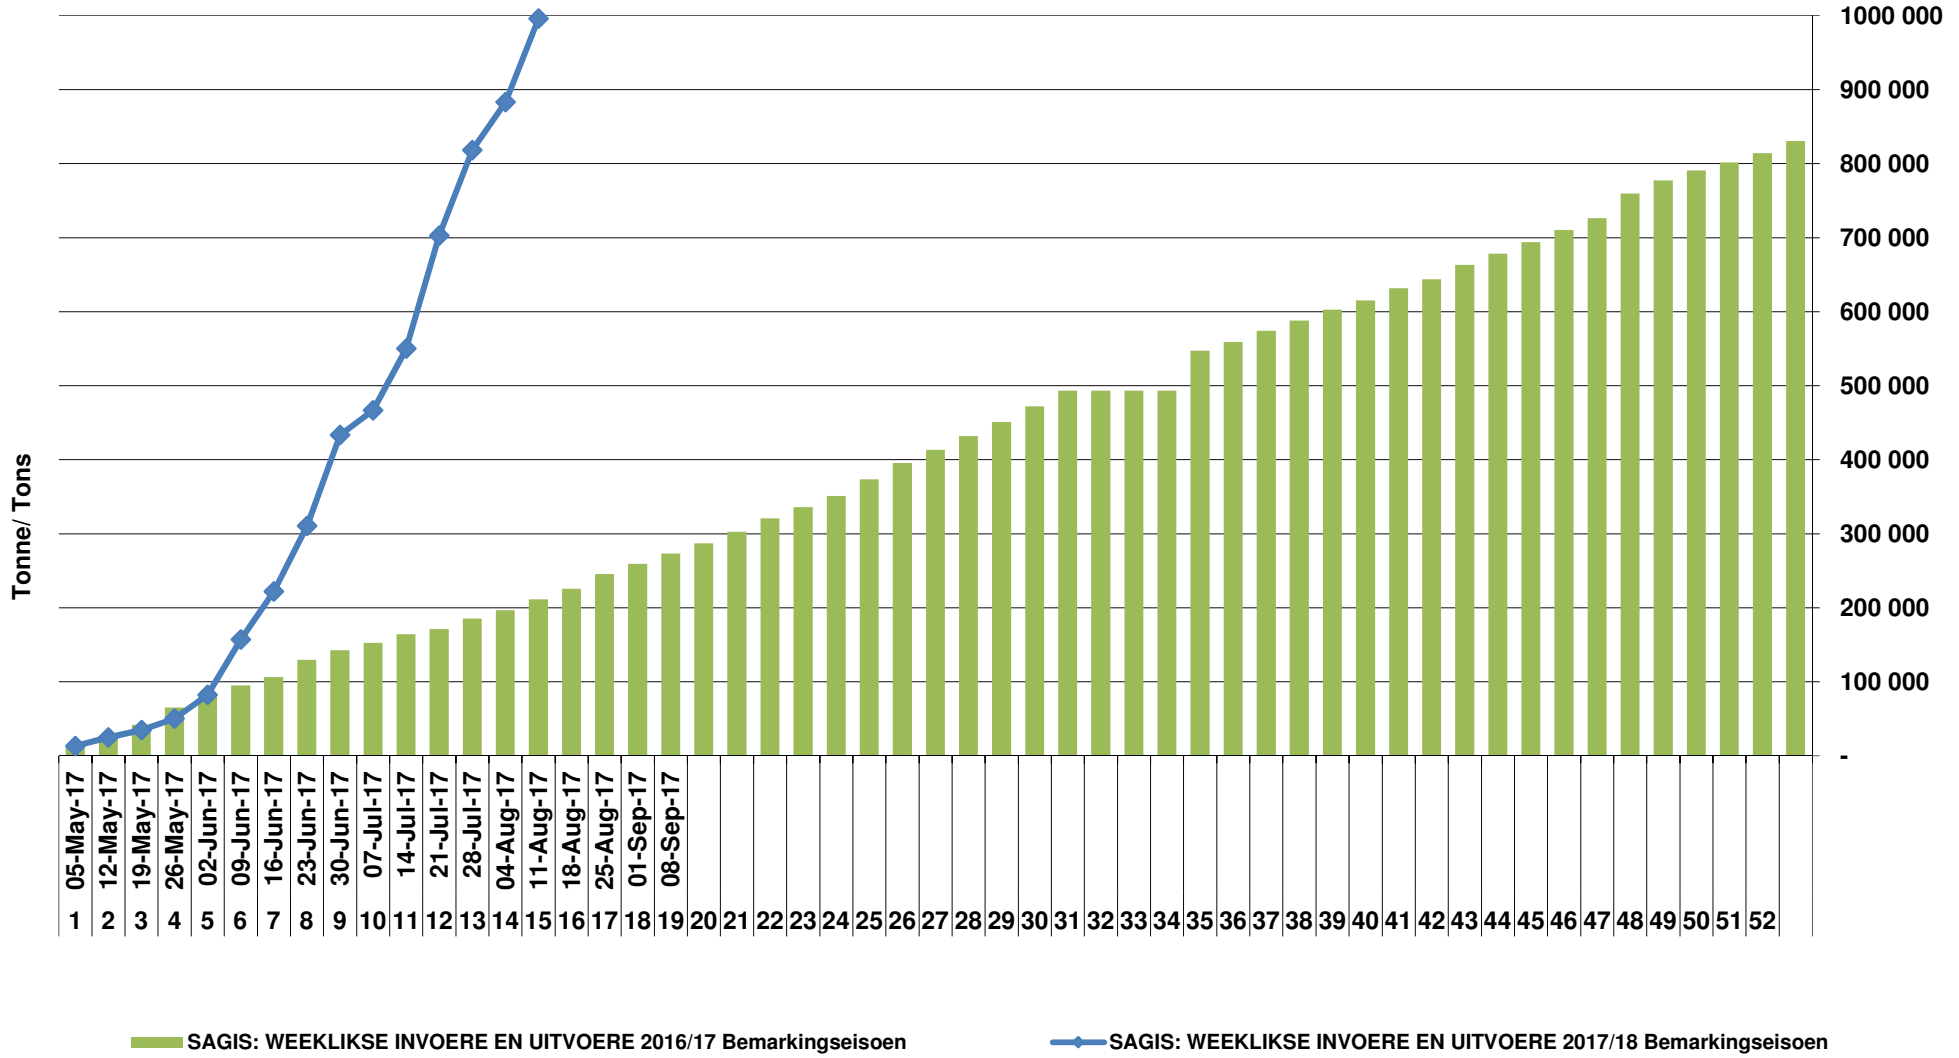

Cumulative Exports of Maize for 2017/18