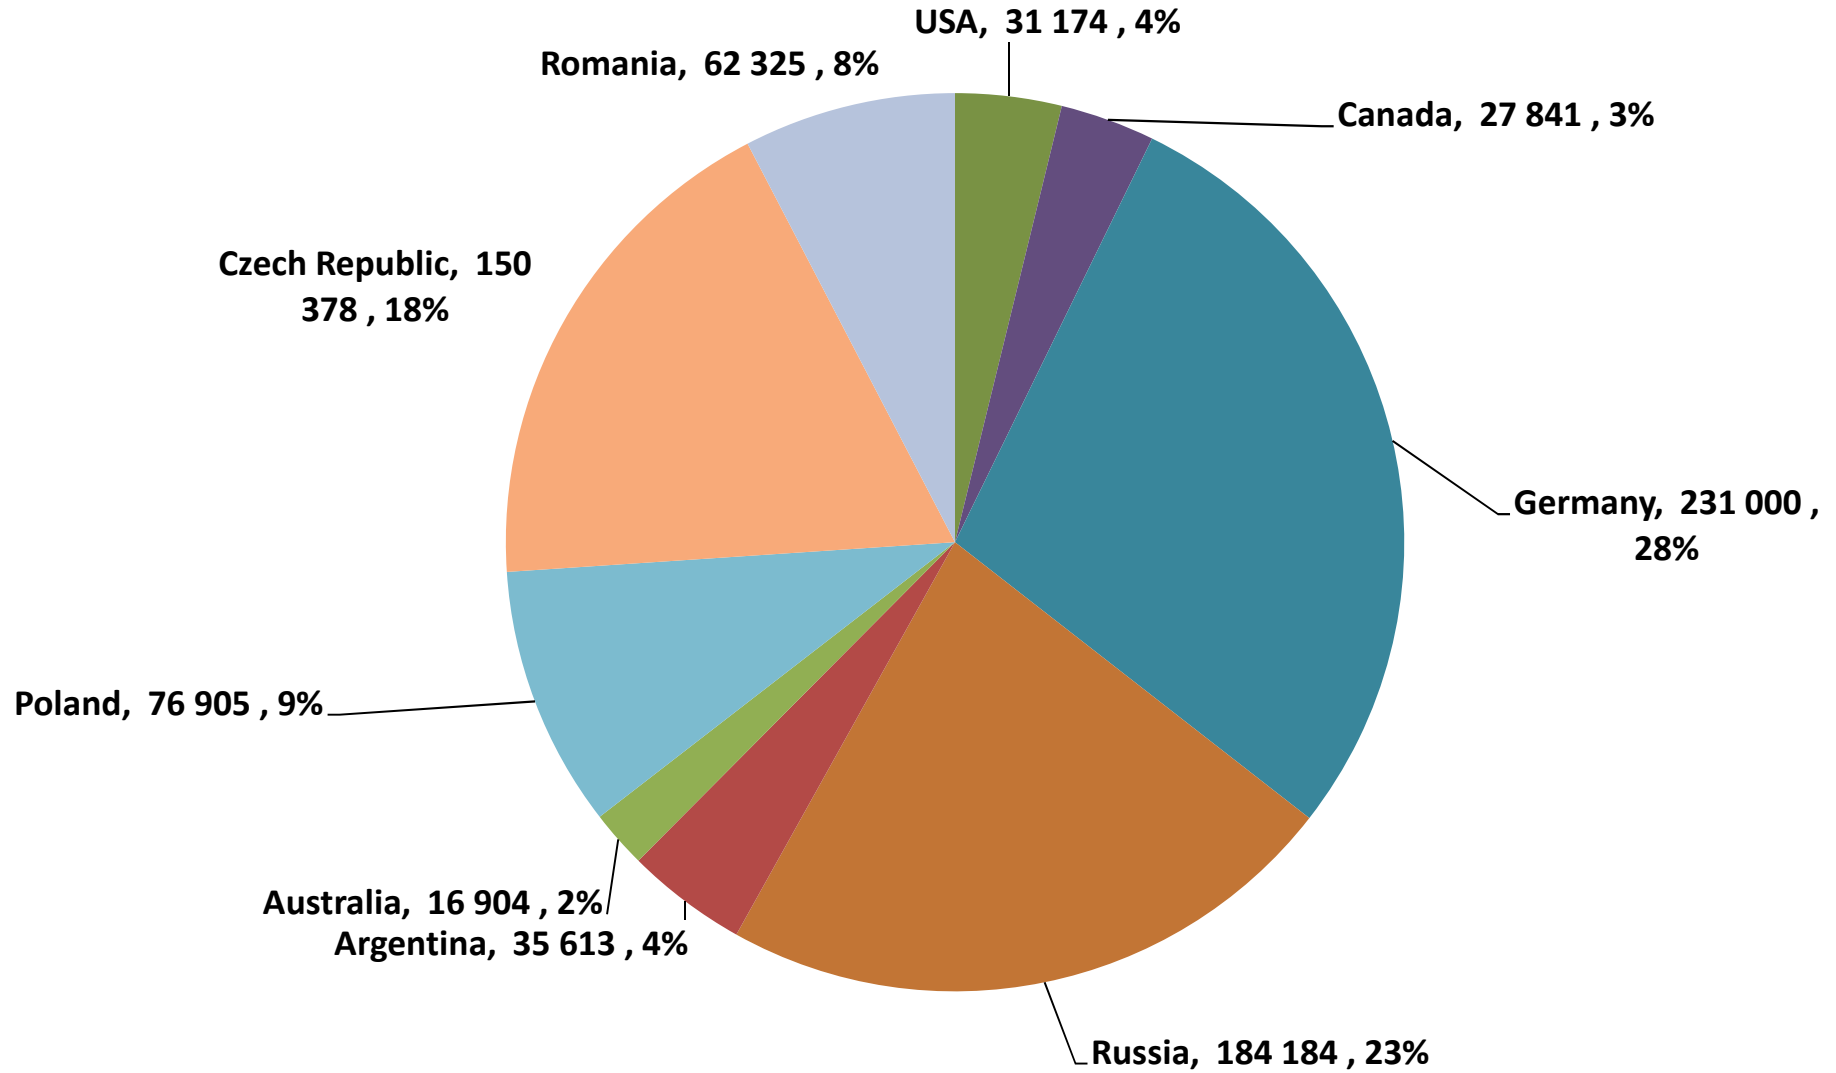

South African Wheat Imports /  
Suid-Afrikaanse Koring Invoere

Weeklikse koring invoere /  
Weekly wheat imports

### Koringinvoere/Wheat imports - 2016/2017 (ton)

## Koringuitvoere/Wheat exports - 2016/2017 (ton)

**KORING: IN EN UITVOERE (2016/2017)**  
**WHEAT : IMPORTS AND EXPORTS (2016/2017)**