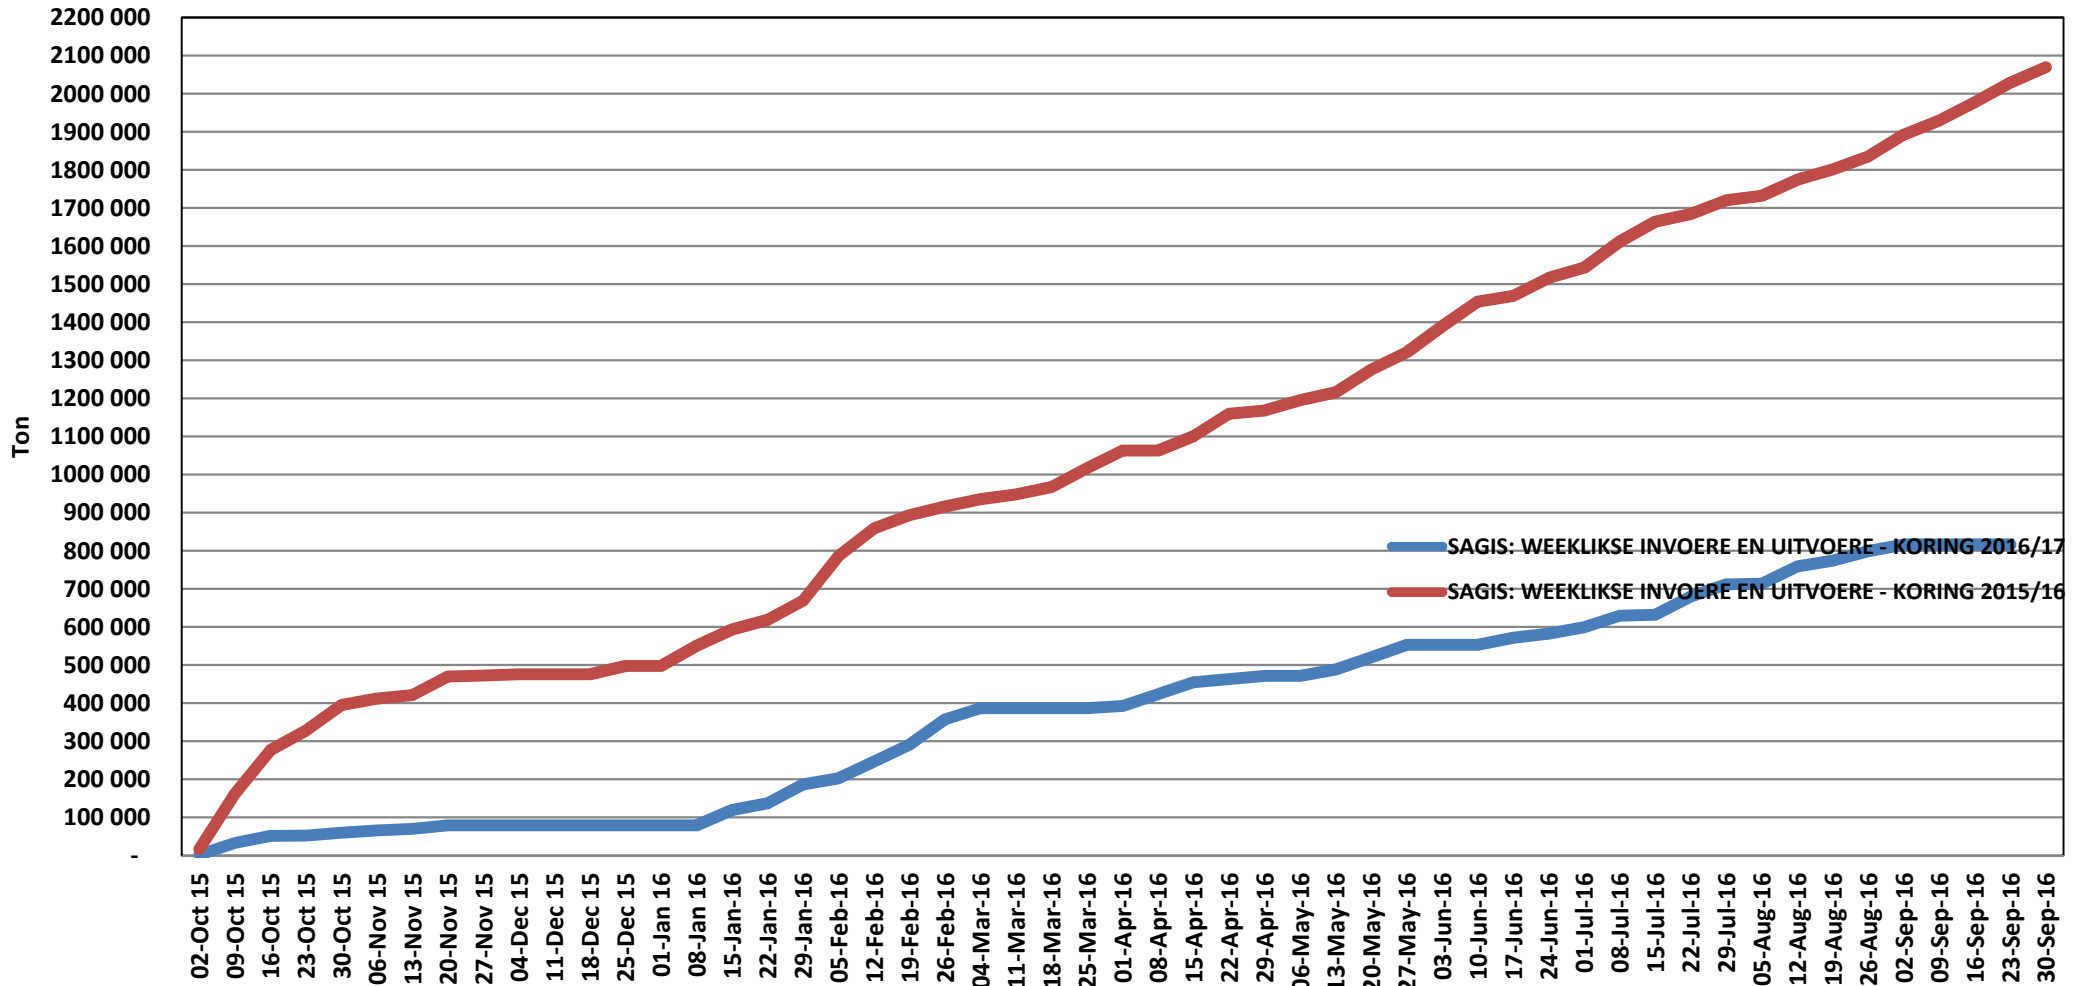

South African Wheat Imports /  
Suid-Afrikaanse Koring Invoere

Weeklikse koring invoere /  
Weekly wheat imports

### Koringinvoere/Wheat imports - 2016/2017 (ton)

## Koringuitvoere/Wheat exports - 2016/2017 (ton)

**KORING: IN EN UITVOERE (2016/2017)**  
**WHEAT : IMPORTS AND EXPORTS (2016/2017)**