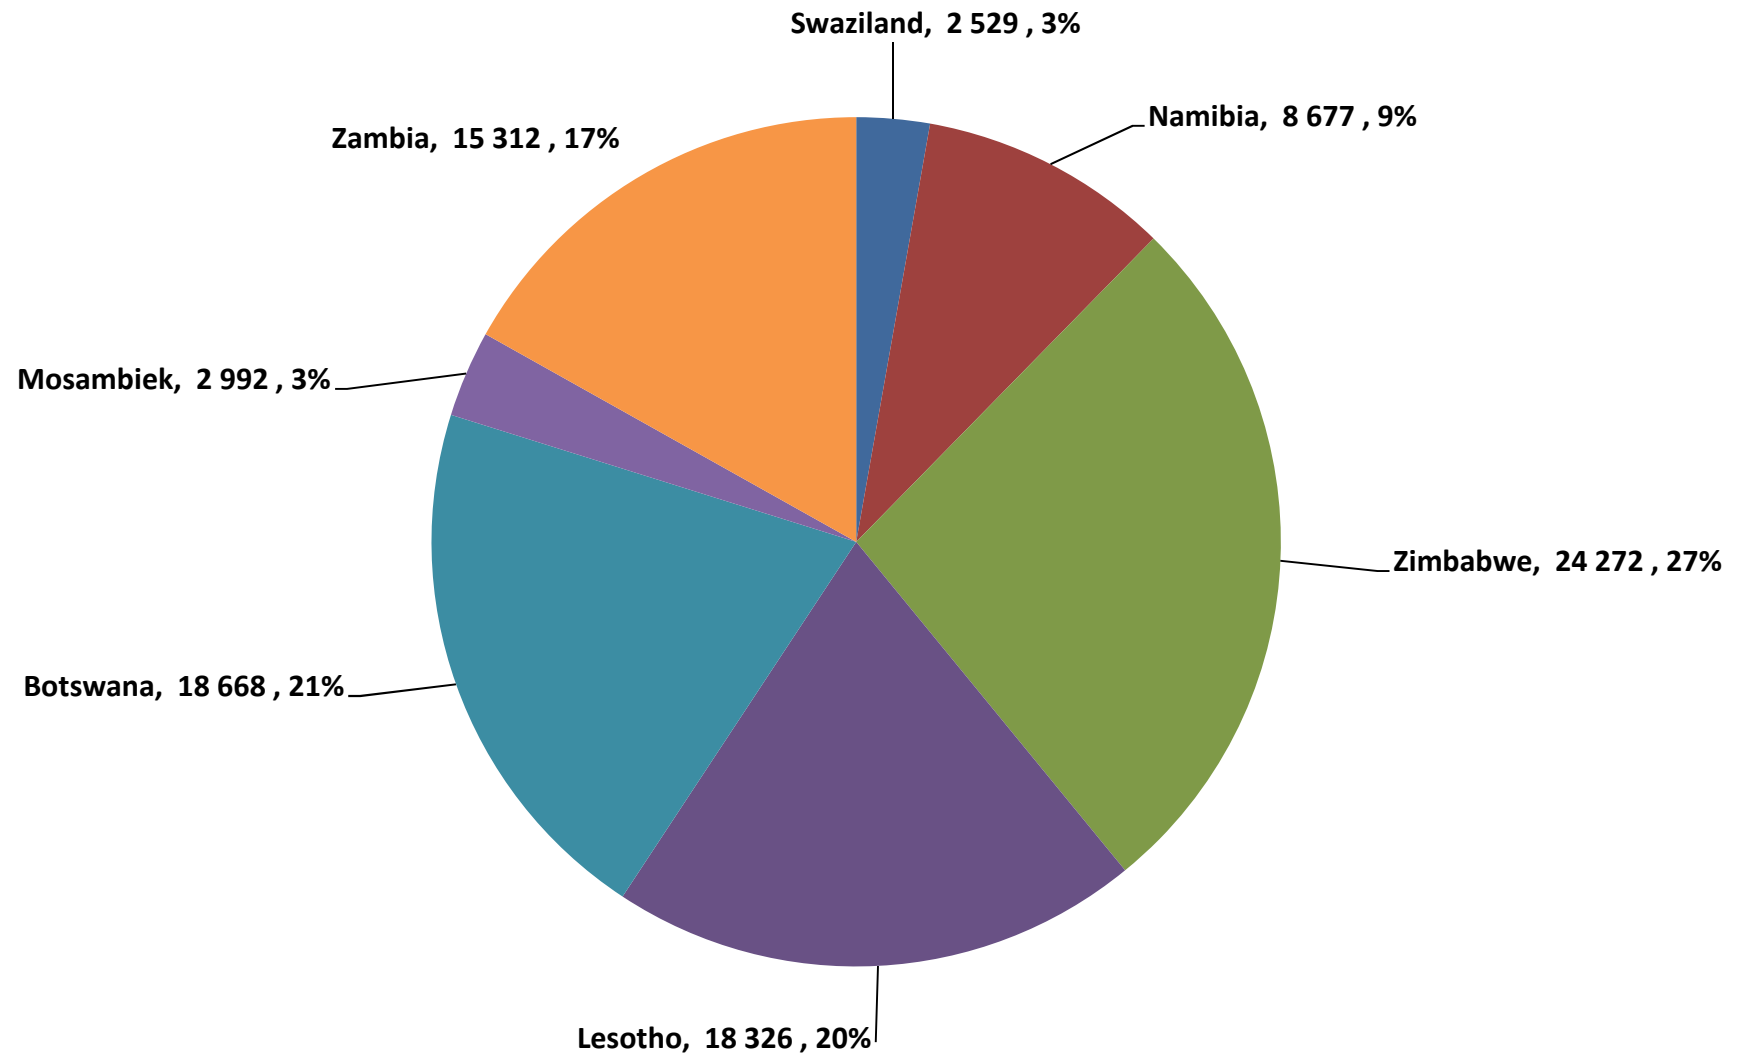

South African Wheat Imports /  
Suid-Afrikaanse Koring Invoere

Weeklikse koring invoere /  
Weekly wheat imports

### Koringinvoere/Wheat imports - 2016/2017 (ton)

## Koringuitvoere/Wheat exports - 2016/2017 (ton)

**KORING: IN EN UITVOERE (2016/2017)**  
**WHEAT : IMPORTS AND EXPORTS (2016/2017)**