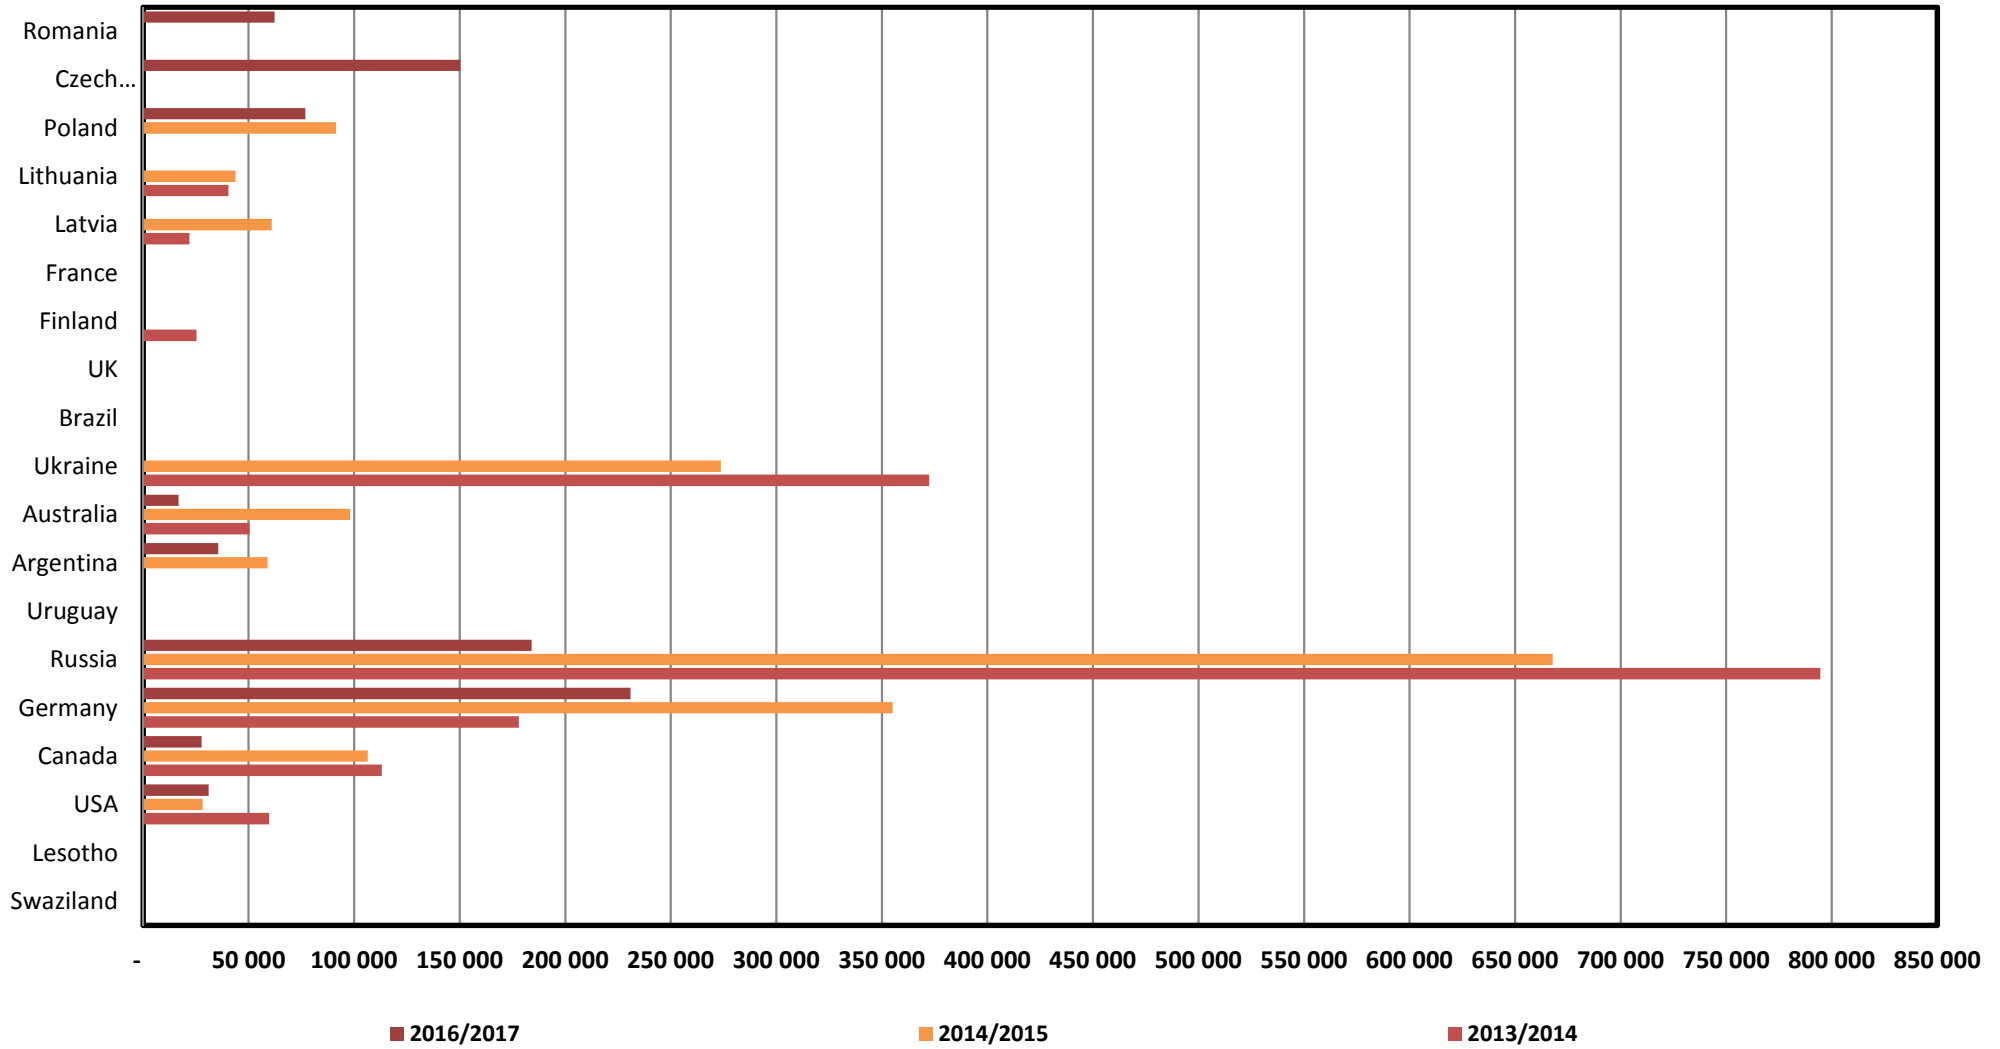

South African Wheat Imports /  
Suid-Afrikaanse Koring Invoere

Weeklikse koring invoere /  
Weekly wheat imports

### Koringinvoere/Wheat imports - 2016/2017 (ton)

## Koringuitvoere/Wheat exports - 2016/2017 (ton)

**KORING: IN EN UITVOERE (2016/2017)**  
**WHEAT : IMPORTS AND EXPORTS (2016/2017)**