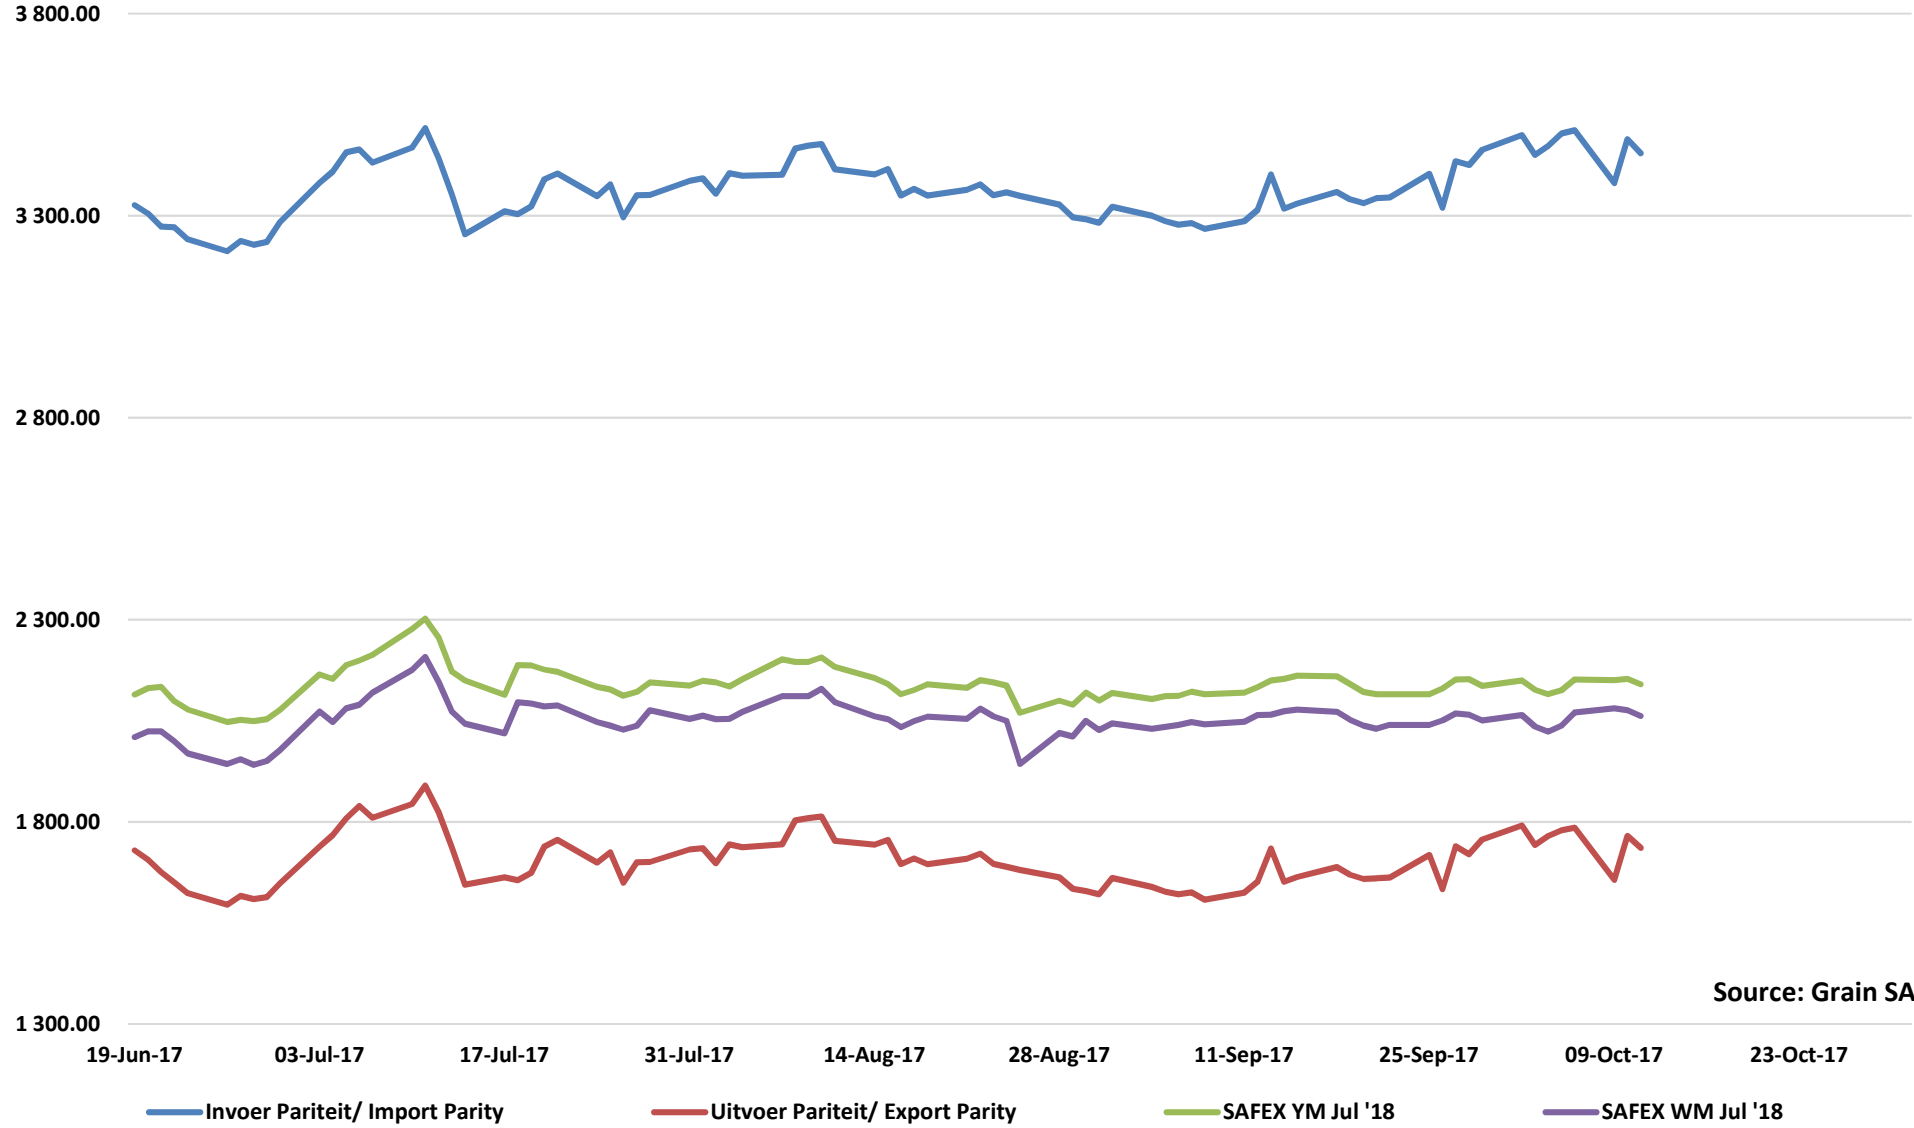

PRICES OF USA WHITE & YELLOW MAIZE DELIVERED IN JUL 2018 (RANDFONTEIN)
PRYSE VAN VSA WITMIELIES & GEELMIELIESVIR LEWERING JUL 2018 (RANDFONTEIN)
(Parity prices excludes premiums on WM/Pariteitspryse sluit nie premies op WM in nie)

Source: Grain SA